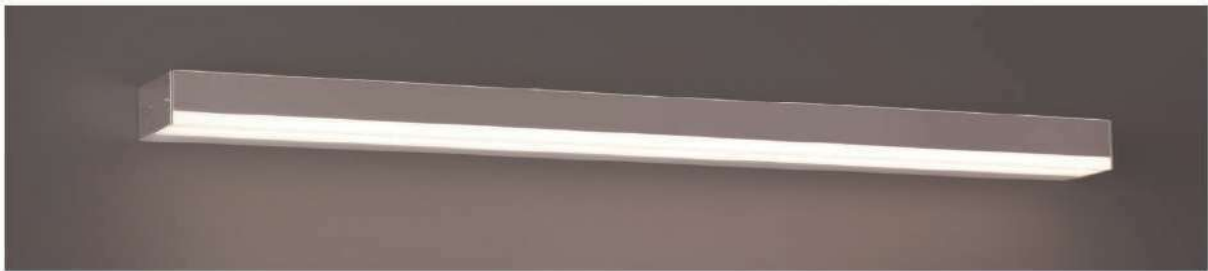

Marko

CRI>80 IP44 IK03 incl							
FINISH	WATT	LUM	K	ON-OFF	TRIAC	DALI/PUSH	SIZE
	27W	2760	3000	377510	-	-	 585 x 45

● Opal/Chrome