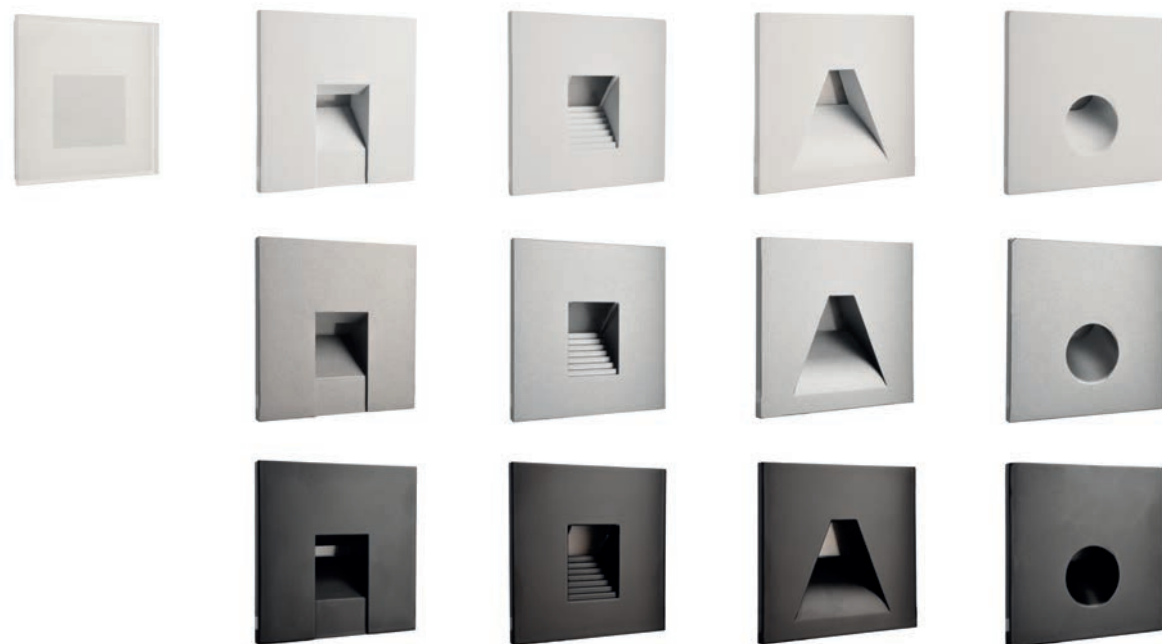

ALWAID 2

ALWAID 2 ist Ihr Problemlöser, wenn es eng wird. Durch die kleine Bauform passt die Wandeinbauleuchte in alle 68 mm Schalterdosen mit normaler oder tiefer Bauform und kommt zudem noch ohne Netzgerät aus.

Mit ihren zahlreichen Abdeckungen, fügt sie sich sicher in ihre Umgebung ein und präsentiert ein schönes indirektes Licht, das gedimmt werden kann.

ALWAID 2

- Aluminium Druckguss
- Maße H x Ø: 40 x 71 mm
- dimmbar über Phasenan- oder Phasenabschnitt
- passend für 68 mm Schalterdosen mit normaler oder tiefer Bauform

Artikel	Farbe	Farbtemperatur	Lichtstrom	Preis
563009	<input type="checkbox"/> weiß	2700 K	230 lm	79,95 €

Abdeckungen

930480	<input type="checkbox"/> eckig milchig weiß L x B x H: 78 x 78 x 22 mm	19,95 €
930482	<input type="checkbox"/> eckig Quadrat weiß L x B x H: 75 x 75 x 22 mm	14,95 €
930485	<input type="checkbox"/> eckig Stufe weiß L x B x H: 75 x 75 x 22 mm	14,95 €
930488	<input type="checkbox"/> eckig Trapez weiß L x B x H: 75 x 75 x 22 mm	14,95 €
930491	<input type="checkbox"/> eckig rund weiß L x B x H: 75 x 75 x 22 mm	14,95 €
930483	<input type="checkbox"/> eckig Quadrat Aluminium L x B x H: 75 x 75 x 22 mm	14,95 €
930486	<input type="checkbox"/> eckig Stufe Aluminium L x B x H: 75 x 75 x 22 mm	14,95 €
930489	<input type="checkbox"/> eckig Trapez Aluminium L x B x H: 75 x 75 x 22 mm	14,95 €
930492	<input type="checkbox"/> eckig rund Aluminium L x B x H: 75 x 75 x 22 mm	14,95 €
930484	<input checked="" type="checkbox"/> eckig Quadrat schwarz L x B x H: 75 x 75 x 22 mm	14,95 €
930487	<input checked="" type="checkbox"/> eckig Stufe schwarz L x B x H: 75 x 75 x 22 mm	14,95 €
930490	<input checked="" type="checkbox"/> eckig Trapez schwarz L x B x H: 75 x 75 x 22 mm	14,95 €
930493	<input checked="" type="checkbox"/> eckig rund schwarz L x B x H: 75 x 75 x 22 mm	14,95 €