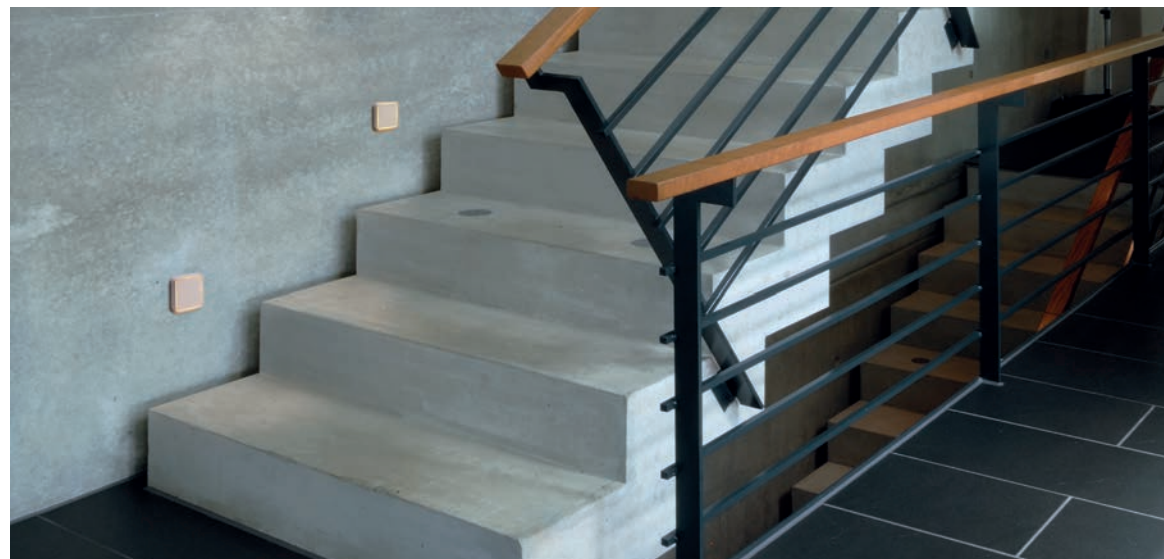

ALWAID 2

ALWAID 2 ist Ihr Problemlöser, wenn es eng wird. Durch die kleine Bauform passt die Wandeinbauleuchte in alle 68 mm Schalterdosen mit normaler oder tiefer Bauform und kommt zudem noch ohne Netzgerät aus.

Mit ihren zahlreichen Abdeckungen, fügt sie sich sicher in ihre Umgebung ein und präsentiert ein schönes indirektes Licht, das gedimmt werden kann.

ALWAID 2

- Aluminium Druckguss
- Maße H x Ø: 40 x 71 mm
- dimmbar über Phasenan- oder Phasenabschnitt
- passend für 68 mm Schalterdosen mit normaler oder tiefer Bauform

Artikel	Farbe	Farbtemperatur	Lichtstrom	Preis
563009	☐ weiß	2700 K	230 lm	79,95 €

Abdeckungen

930480	☐ eckig | milchig | weiß | L x B x H: 78 x 78 x 22 mm	19,95 €
930482	☐ eckig Quadrat | weiß | L x B x H: 75 x 75 x 22 mm	14,95 €
930485	☐ eckig Stufe | weiß | L x B x H: 75 x 75 x 22 mm	14,95 €
930488	☐ eckig Trapez | weiß | L x B x H: 75 x 75 x 22 mm	14,95 €
930491	☐ eckig rund | weiß | L x B x H: 75 x 75 x 22 mm	14,95 €
930483	☐ eckig Quadrat | Aluminium | L x B x H: 75 x 75 x 22 mm	14,95 €
930486	☐ eckig Stufe | Aluminium | L x B x H: 75 x 75 x 22 mm	14,95 €
930489	☐ eckig Trapez | Aluminium | L x B x H: 75 x 75 x 22 mm	14,95 €
930492	☐ eckig rund | Aluminium | L x B x H: 75 x 75 x 22 mm	14,95 €
930484	☒ eckig Quadrat | schwarz | L x B x H: 75 x 75 x 22 mm	14,95 €
930487	☒ eckig Stufe | schwarz | L x B x H: 75 x 75 x 22 mm	14,95 €
930490	☒ eckig Trapez | schwarz | L x B x H: 75 x 75 x 22 mm	14,95 €
930493	☒ eckig rund | schwarz | L x B x H: 75 x 75 x 22 mm	14,95 €