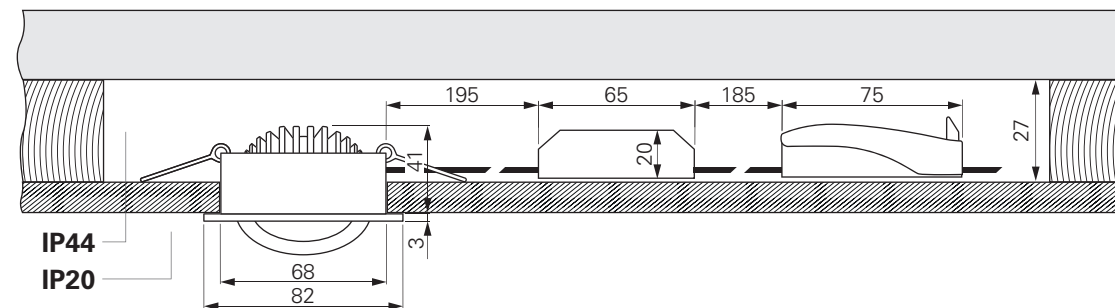

DIONE

- Aluminium
- Maße H x Ø: 41 x 82 mm
- Durchgangverkabelung auch mit NYM 3x 1,5 m² möglich
- Schnellinstallation durch Quick-Terminal
- dimmbar über Phasenabschnitt [C-tauglich/kompatibel]

Artikel	Farbe	Farbtemperatur	Lichtstrom	benötigter Deckenhohlraum [min.]	EEL	Preis
565375	weiß	2700 K	750 lm	25 mm	E	59,95 € NEW
565376	silberfarben	2700 K	750 lm	25 mm	E	59,95 € NEW
565377	schwarz	2700 K	750 lm	25 mm	E	59,95 € NEW
565379	chromfarben	2700 K	750 lm	25 mm	E	59,95 € NEW
565378	Nickel gebürstet	2700 K	750 lm	25 mm	E	59,95 € NEW
565355	weiß	3000 K	800 lm	25 mm	E	59,95 €
565356	silberfarben	3000 K	800 lm	25 mm	E	59,95 €
565357	schwarz	3000 K	800 lm	25 mm	E	59,95 €
565372	chromfarben	3000 K	800 lm	25 mm	E	59,95 € NEW
565371	Nickel gebürstet	3000 K	800 lm	25 mm	E	59,95 € NEW
565358	weiß	4000 K	800 lm	25 mm	E	59,95 €
565359	silberfarben	4000 K	800 lm	25 mm	E	59,95 €
565360	schwarz	4000 K	800 lm	25 mm	E	59,95 €
565374	chromfarben	4000 K	800 lm	25 mm	E	59,95 € NEW
565373	Nickel gebürstet	4000 K	800 lm	25 mm	E	59,95 € NEW
565380	weiß	1800-3000 K	480 lm	25 mm	F	69,95 € NEW
565381	silberfarben	1800-3000 K	480 lm	25 mm	F	69,95 € NEW
565382	schwarz	1800-3000 K	480 lm	25 mm	F	69,95 € NEW
565383	chromfarben	1800-3000 K	480 lm	25 mm	F	69,95 € NEW
565384	Nickel gebürstet	1800-3000 K	480 lm	25 mm	F	69,95 € NEW

DIONE IP44

- Aluminium
- Maße H x Ø: 41 x 82 mm
- geeignet für die Installation in Feuchträumen
- Durchgangverkabelung auch mit NYM 3x 1,5 m² möglich
- Schnellinstallation durch Quick-Terminal
- dimmbar über Phasenabschnitt [C-tauglich/kompatibel]