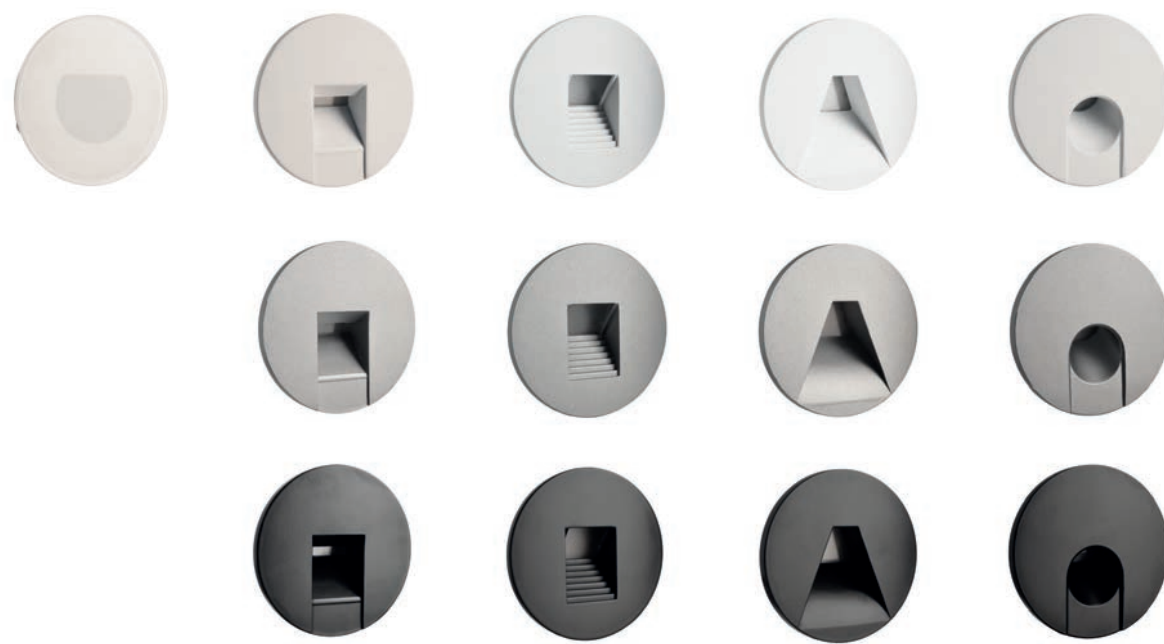

Mit ihren zahlreichen Abdeckungen, fügt sie sich sicher in ihre Umgebung ein und präsentiert ein schönes indirektes Licht, das gedimmt werden kann.

ALWAID 2

- Aluminium Druckguss
- Maße H x Ø: 40 x 71 mm
- dimmbar über Phasenan- oder Phasenabschnitt
- passend für 68 mm Schalterdosen mit normaler oder tiefer Bauform

Artikel	Farbe	Farbtemperatur	Lichtstrom	Preis
563009	<input type="checkbox"/> weiß	2700 K	230 lm	79,95 €

Abdeckungen

930480	<input type="checkbox"/> eckig milchig weiß L x B x H: 78 x 78 x 22 mm	19,95 €
930482	<input type="checkbox"/> eckig Quadrat weiß L x B x H: 75 x 75 x 22 mm	14,95 €
930485	<input type="checkbox"/> eckig Stufe weiß L x B x H: 75 x 75 x 22 mm	14,95 €
930488	<input type="checkbox"/> eckig Trapez weiß L x B x H: 75 x 75 x 22 mm	14,95 €
930491	<input type="checkbox"/> eckig rund weiß L x B x H: 75 x 75 x 22 mm	14,95 €
930483	<input type="checkbox"/> eckig Quadrat Aluminium L x B x H: 75 x 75 x 22 mm	14,95 €
930486	<input type="checkbox"/> eckig Stufe Aluminium L x B x H: 75 x 75 x 22 mm	14,95 €
930489	<input type="checkbox"/> eckig Trapez Aluminium L x B x H: 75 x 75 x 22 mm	14,95 €
930492	<input type="checkbox"/> eckig rund Aluminium L x B x H: 75 x 75 x 22 mm	14,95 €
930484	<input checked="" type="checkbox"/> eckig Quadrat schwarz L x B x H: 75 x 75 x 22 mm	14,95 €
930487	<input checked="" type="checkbox"/> eckig Stufe schwarz L x B x H: 75 x 75 x 22 mm	14,95 €
930490	<input checked="" type="checkbox"/> eckig Trapez schwarz L x B x H: 75 x 75 x 22 mm	14,95 €
930493	<input checked="" type="checkbox"/> eckig rund schwarz L x B x H: 75 x 75 x 22 mm	14,95 €