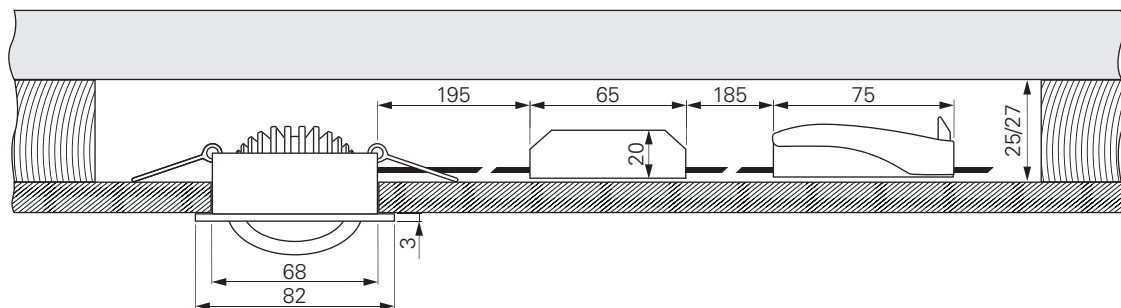

DIONE

- Aluminium
- Maße H x Ø: 41 x 82 mm
- Durchgangverkabelung auch mit NYM 3x 1,5 m² möglich
- Schnellinstallation durch Quick-Terminal
- dimmbar über Phasenabschnitt [C-tauglich/kompatibel]

Artikel	Farbe	Farbtemperatur	Lichtstrom	benötigter Deckenhohlraum [min.]	EEL	Preis
565375	weiß	2700 K	750 lm	25 mm	E	59,95 € NEW
565376	silberfarben	2700 K	750 lm	25 mm	E	59,95 € NEW
565377	schwarz	2700 K	750 lm	25 mm	E	59,95 € NEW
565379	chromfarben	2700 K	750 lm	25 mm	E	59,95 € NEW
565378	Nickel gebürstet	2700 K	750 lm	25 mm	E	59,95 € NEW
565355	weiß	3000 K	800 lm	25 mm	E	59,95 €
565356	silberfarben	3000 K	800 lm	25 mm	E	59,95 €
565357	schwarz	3000 K	800 lm	25 mm	E	59,95 €
565372	chromfarben	3000 K	800 lm	25 mm	E	59,95 € NEW
565371	Nickel gebürstet	3000 K	800 lm	25 mm	E	59,95 € NEW
565358	weiß	4000 K	800 lm	25 mm	E	59,95 €
565359	silberfarben	4000 K	800 lm	25 mm	E	59,95 €
565360	schwarz	4000 K	800 lm	25 mm	E	59,95 €
565374	chromfarben	4000 K	800 lm	25 mm	E	59,95 € NEW
565373	Nickel gebürstet	4000 K	800 lm	25 mm	E	59,95 € NEW
565380	weiß	1800-3000 K	480 lm	25 mm	F	69,95 € NEW
565381	silberfarben	1800-3000 K	480 lm	25 mm	F	69,95 € NEW
565382	schwarz	1800-3000 K	480 lm	25 mm	F	69,95 € NEW
565383	chromfarben	1800-3000 K	480 lm	25 mm	F	69,95 € NEW
565384	Nickel gebürstet	1800-3000 K	480 lm	25 mm	F	69,95 € NEW