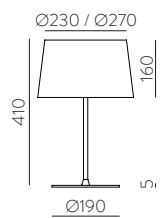

Table 410 mm

FINISH	LAMP	IP	RAL	ON/OFF	Model
■					S8202080N
NEW ■	1xE27 LED	□	✓	□	S8202080B