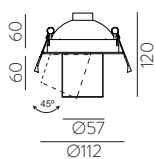

LED BULBS
Pag. 484