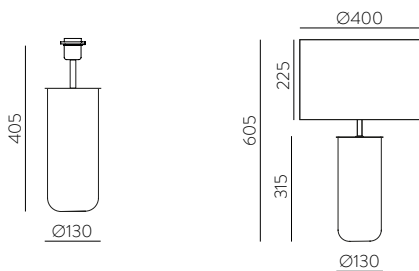

FINISH	LAMP	COMPATIBLE SHADE	ON/OFF
☐		1xE27 LED	✓	S8194B
☒	MultiPack			S8194N
☐		1xE27 LED	✗	S8194BSP
☒				S8194NSP

FINISH | ☐ TEXTURED OYSTER (RAL 1013) - TECHNICAL GOLD | BLANCO PERLA TEXTURADO (RAL 1013) - ORO TÉCNICO

☒ TEXTURED BLACK - TECHNICAL GOLD | NEGRO TEXTURADO - ORO TÉCNICO

☐ WHITE SHADE | PANTALLA BLANCA

☐ IP20 IK04 ☐ ☒ CUSTOM

METAL - COTTON | METAL - ALGODÓN