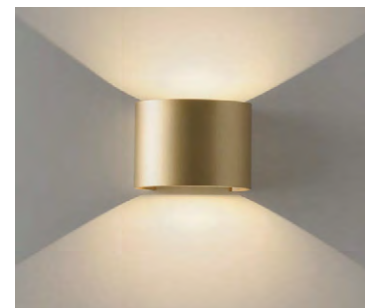

Wall lamps / Apliques

ANY COLOUR AVAILABLE, MOQ OF 10 UNITS. CONSULT OUR SALES TEAM.
CUALQUIER COLOR DISPONIBLE, CANTIDAD MÍNIMA 10 UDS. CONSULTA A NUESTRO EQUIPO COMERCIAL.

FINISH	WATT	LUM (Real)	K	ON/OFF	TRIAC	DALI/PUSH
□				A203310B		
■	2x6W	850	3000	A203310N	✗	✗
■ ■				A203310O		

FINISH | □ TEXTURED WHITE | BLANCO TEXTURADO ■ TEXTURED BLACK | NEGRO TEXTURADO ■ ■ TECHNICAL GOLD - BLACK TEXTURED | ORO TÉCNICO - NEGRO TEXTURADO

⊕ IP65 IK06 CRI>90 **L80B20 ≥50.000h** ALUMINIUM | ALUMINIO