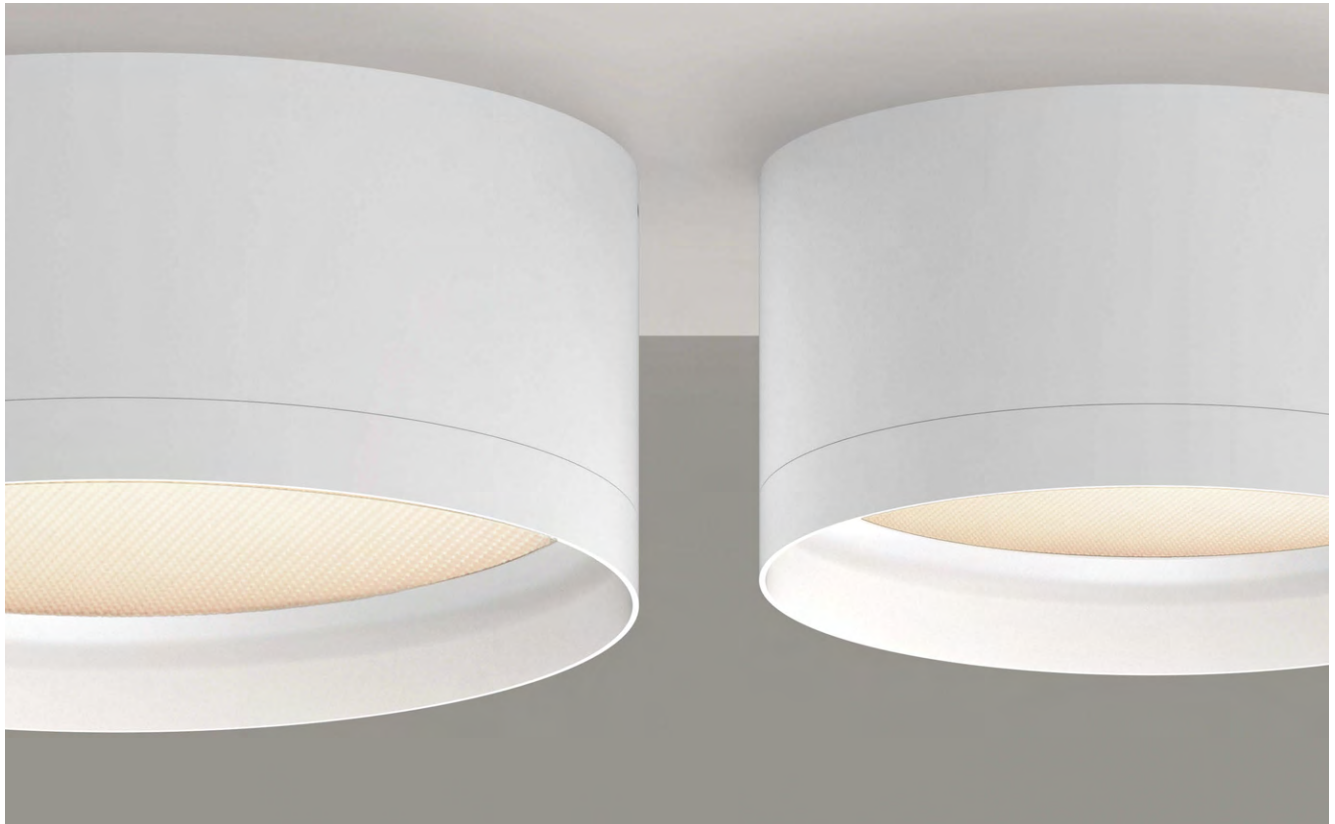

ANY COLOUR AVAILABLE, MOQ OF 10 UNITS. CONSULT OUR SALES TEAM.
CUALQUIER COLOR DISPONIBLE, CANTIDAD MÍNIMA 10 UDS. CONSULTA A NUESTRO EQUIPO COMERCIAL.

PRISMATIC DIFUSSER