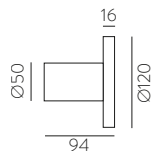

CORVUS

Wall

FINISH	WATT	LUM (Real)	K	CLASS	IP	ON/OFF	TRIAC	DALI/PUSH
RAL ■	7.5W	675	3000	⊕	IP54	-	A3945001N	A3945000NDT A3945000NDP