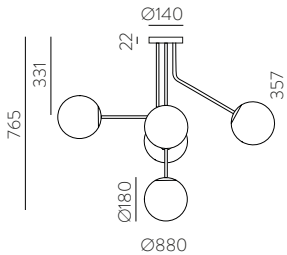

PARMA UPGRADE

LED BULBS
Pag. 484

Collections / Colecciones

	FINISH	LAMP	CLASS	IP	ON/OFF
Wall 1	■				A39461800
	■	1xE27 LED	□	IP44	A3946180N
	● NEW				A3946180N

Wall 2	■				A39460800
	■	1xE27 LED	□	IP44	A3946080N

Ceiling 1	■				P39460800
	■	1xE27 LED	□	IP44	P3946080N

Ceiling 2	■				P39461800
	■	1xE27 LED	□	IP44	P3946180N
	● NEW				P3946180N

Lamp 5	■				C39462800
	■	5xE27 LED	⊕	IP20	C3946280N
	● NEW				C3946280N

FINISH | ■ MATT ANTIQUE GOLD - OPAL | ORO VIEJO MATE - OPAL ■ BLACK - OPAL | NEGRO - OPAL

IK00

METAL - DOUBLE LAYER GLASS | METAL - CRISTAL DOBLE CAPA