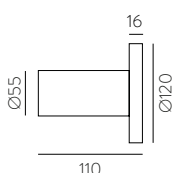

FINISH	WATT	LUM (Real)	K	ON/OFF	TRIAC	DALI/PUSH
■	7,5W	675	3000	A3945001N	A3945001NDT	A3945001NDP

FINISH | ■ TEXTURED BLACK | NEGRO TEXTURADO

MINIMUM QTY REQUIRED 10 UNITS - CANTIDAD MÍNIMA REQUERIDA 10 UDS.

IP54 IK03 CRI>90 incl RAL MacAdam Step s3 **L80B20 ≥50.000h**

ALUMINIUM | ALUMINIO