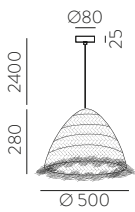

FINISH	LAMP	ON/OFF
■	1xE27 LED	C393250NA

FINISH | ■ NATURAL RAFFIA - TEXTURED BLACK | RAFIA NATURAL - NEGRO TEXTURADO

⊕ IP20 IK05 □ ✖

NATURAL RAFFIA - METAL | RAFIA NATURAL - METAL