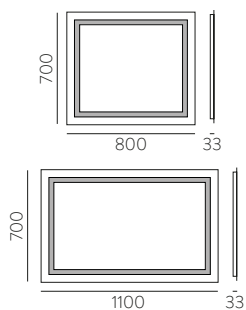

MUL

CUSTOM

Customize it | Personalízalo
(See pag. 329)

TOUCH TÁCTIL

TOUCH TÁCTIL

ON-OFF

ON-OFF

Lighting mirrors / Espejos iluminados