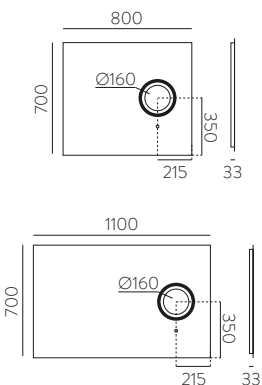

(mirror)

TOUCH TÁCTIL

800mm	□	50W+14W	3536+940	3000	A943810LB
-------	---	---------	----------	------	-----------

1100mm	□	61W+14W	4316+940	3000	A943820LB
--------	---	---------	----------	------	-----------