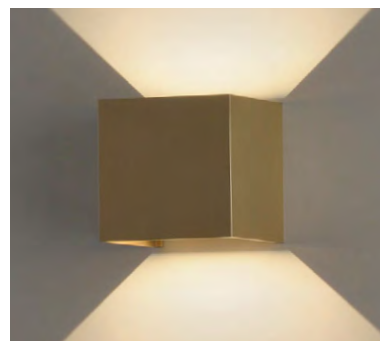

FINISH	WATT	LUM (Real)	K	ON/OFF	TRIAC	DALI/PUSH
□				A203210B		
■	2x6W	850	3000	A203210N	✗	✗
■ ■				A203210O		

FINISH | □ TEXTURED WHITE | BLANCO TEXTURADO ■ TEXTURED BLACK | NEGRO TEXTURADO ■ ■ TECHNICAL GOLD - BLACK TEXTURED | ORO TÉCNICO - NEGRO TEXTURADO

IP65 IK06 CRI>90

MacAdam Step 3

L80B20 ≥50.000h

ALUMINIUM | ALUMINIO

Outdoor / Iluminación exterior