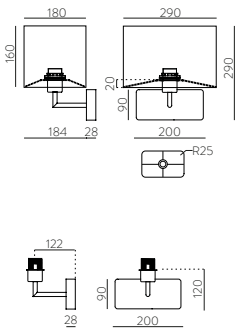

⊕ IP20 IK05 **CUSTOM** METAL - COTTON | METAL - ALGODÓN

Wall lamps / Apliques

Wall lamps / Apliques

LED BULBS
Pag. 484

	FINISH	LAMP		ON/OFF
	■		<input type="checkbox"/>	A3971080N
	■	1xE27	<input type="checkbox"/>	A3971080NM
	■		<input checked="" type="checkbox"/>	A3971080NSP
	■	1xE27	<input checked="" type="checkbox"/>	A3971080NMSP