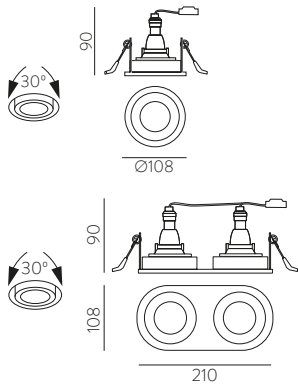

ALUMINIUM | ALUMINIO

MUSCA

Technical Lighting / Iluminación técnica

LED BULBS
Pag. 484

	FINISH	LAMP		ON/OFF
1 Light	<input type="checkbox"/>	1xGU10 LED	Ø100	E3947080B
	<input checked="" type="checkbox"/>			E3947080N
2 Lights	<input type="checkbox"/>	2xGU10 LED	Ø205xØ92	E3947180B
	<input checked="" type="checkbox"/>			E3947180N