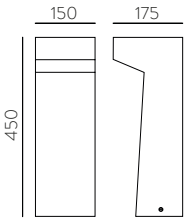

Bollard	■	9W	810	3000		H2078000GR	✗	✗

FINISH | ■ CEMENT GREY | GRIS CEMENTO

IP65 IK04 CRI>90 incl. MacAdam Step ≤ 3 L80B20 $\geq 50.000h$

CEMENT | CEMENTO