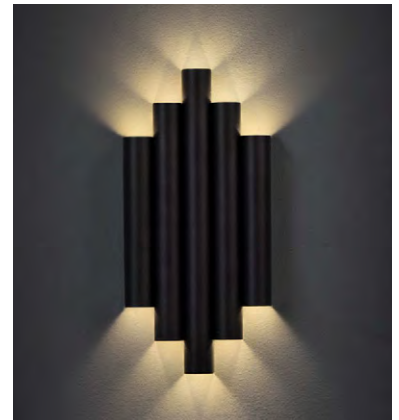

ROBIN

Design by Nacho Timón

Wall lamps / Apliques

FINISH	WATT	LUM (Real)	K	ON/OFF	TRIAC	DALI/PUSH
□				A38140B		A3814000BDP
■	21W	1625	3000	A38140N	✗	A3814000NDP
■				A38140O		A3814000ODP

⊗ MINIMUM QTY REQUIRED 10 UNITS - CANTIDAD MÍNIMA REQUERIDA 10 UDS.

FINISH | □ TEXTURED WHITE | BLANCO TEXTURADO ■ TEXTURED BLACK | NEGRO TEXTURADO ■ TECHNICAL GOLD | ORO TÉCNICO

⊕ IP20 IK06 CRI>90 Incl L80B20 ≥50.000h

METAL - ACRYLIC | METAL - ACRÍLICO