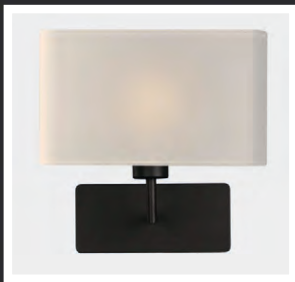

⊕ IP20 IK05 **CUSTOM** METAL - COTTON | METAL - ALGODÓN

Wall lamps / Apliques

Wall lamps / Apliques

LED BULBS
Pag. 484

	FINISH	LAMP		ON/OFF
	■		<input type="checkbox"/>	A3971080N
	■	1xE27	<input type="checkbox"/>	A3971080NM
	■		<input checked="" type="checkbox"/>	A3971080NSP
	■	1xE27	<input checked="" type="checkbox"/>	A3971080NMSP