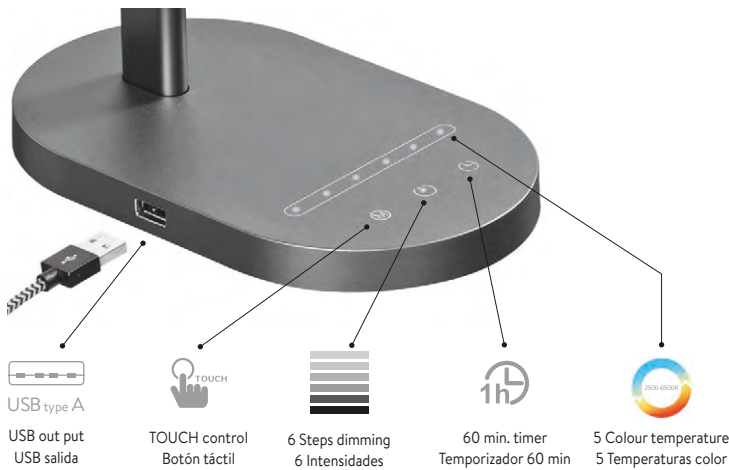

FINISH	WATT	LUM (Real)	K	ON/OFF

■	10W	650	2800 ... 6500	S81521N

FINISH | ■ ANTHRACITE | ANTRACITA

⚡ USB output: DC 5V-MAX. 1A

IP20 IK03 CRI>90 L80B20 ≥50.000h

ACRYLIC - ALUMINUM | ACRÍLICO - ALUMINIO