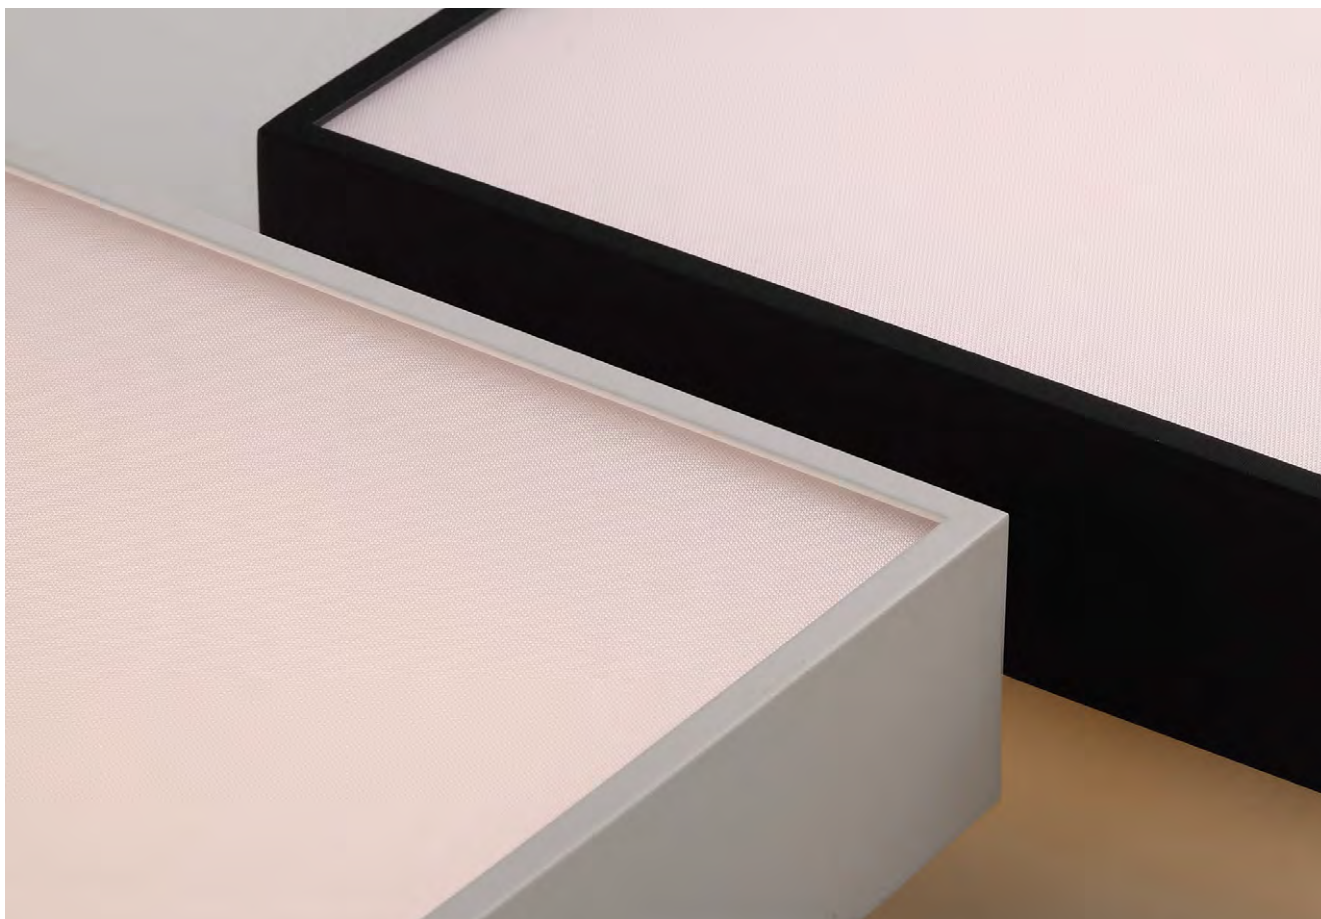

Iluminación de Techo

OPORTO NEW

Ceiling lamps / Iluminación de techo

ROMA

Ceiling lamps / Iluminación de techo

O PORTO NEW

Ceiling lamps / Iluminación de techo

The micro-prismatic diffuser reduces glare and ensures maximum light transmission. The diodes can be visible.