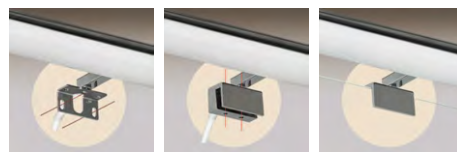

L80B20 ≥50.000h

DUSTIN

Bathroom / Iluminación Baño

Installation Kit includes: wood-furniture & mirror clip fitting
 El kit de instalación incluye: herraje para marco o mueble y pinza para espejo

	FINISH	WATT	LUM (Real)	K	ON/OFF	TRIAC	DALI/PUSH
		490mm					
			10W	770	3000 4000	A3561100C A356111C	✗
		790mm					
			15W	1200	3000 4000	A3561200C A356121C	✗