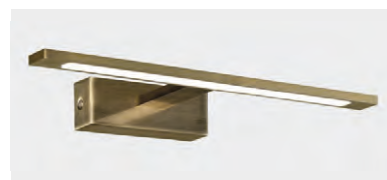

UPGRADE MENORCA

Bathroom / Iluminación Baño

SLIDE SWITCH

K SELECTOR
3000K 4000K

FINISH	WATT	LUM (Real)	SLIDE SWITCH (K)	ON/OFF	TRIAC	DALI/PUSH
□				A3730271B		
■	12W	1480	▶ 3000 - 4000	A3730271N	✗	✗
■				A3730270C		
■				A3730271U		

FINISH | □ TEXTURED WHITE | BLANCO TEXTURADO ■ TEXTURED BLACK | NEGRO TEXTURADO ■ CHROME | CROMO ■ ANTIQUE BRASS | CUERO

IP44 IK01 CRI>90 incl MacAdam StepS3 L80B20 ≥50.000h

METAL | METAL