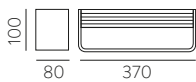

Wall lamps / Apliques

MINIMUM QTY REQUIRED 10 UNITS - CANTIDAD MÍNIMA REQUERIDA 10 UDS.

FINISH | TEXTURED WHITE | BLANCO TEXTURADO | TEXTURED BLACK | NEGRO TEXTURADO | TECHNICAL GOLD | ORO TÉCNICO

IP20 IK04 CRI>90 Incl RAL COMPATIBLE CASAMBI MacAdam Step≤3 **L80B20 ≥50.000h** METAL - METHACRYLATE | METAL - METACRILATO