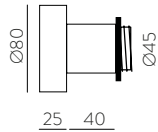

Wall - Ceiling | Aplique - Plafón (Base)

FINISH	LAMP	CLASS	ON/OFF

■	1xE27	⊕	81CON3912N