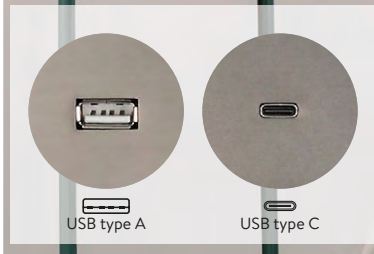

FINISH	WATT	LUM (Real)	K	ON/OFF	TRIAC	DALI/PUSH
■	8W + 3W	370 + 285	2700	A8169290N	✗	✗
■	8W + 3W	370 + 285	2700	A8169290NM	✗	✗

USB output: 5V-2A

FINISH | ■ TEXTURED BLACK - OPAL | NEGRO TEXTURADO - OPAL ■ MATT NICKEL - OPAL | NIQUEL MATE - OPAL

⊕ CRI > 90 IP20 IK00 incl USB type A USB type C Visual Comfort MacAdam Step 3 L80B20 ≥ 50.000h METAL - GLASS | METAL - CRISTAL