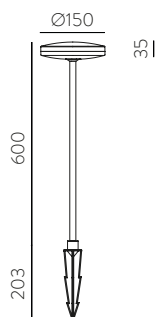

■	12W	1230	3000	H2076000GR	✗	✗

INCLUDED

FINISH | ■ ANTHRACITE | ANTRACITA

IP65 IK06 CRI>90
Incl
MacAdam Step≤3
L80B20 ≥50.000h

ALUMINIUM | ALUMINIO