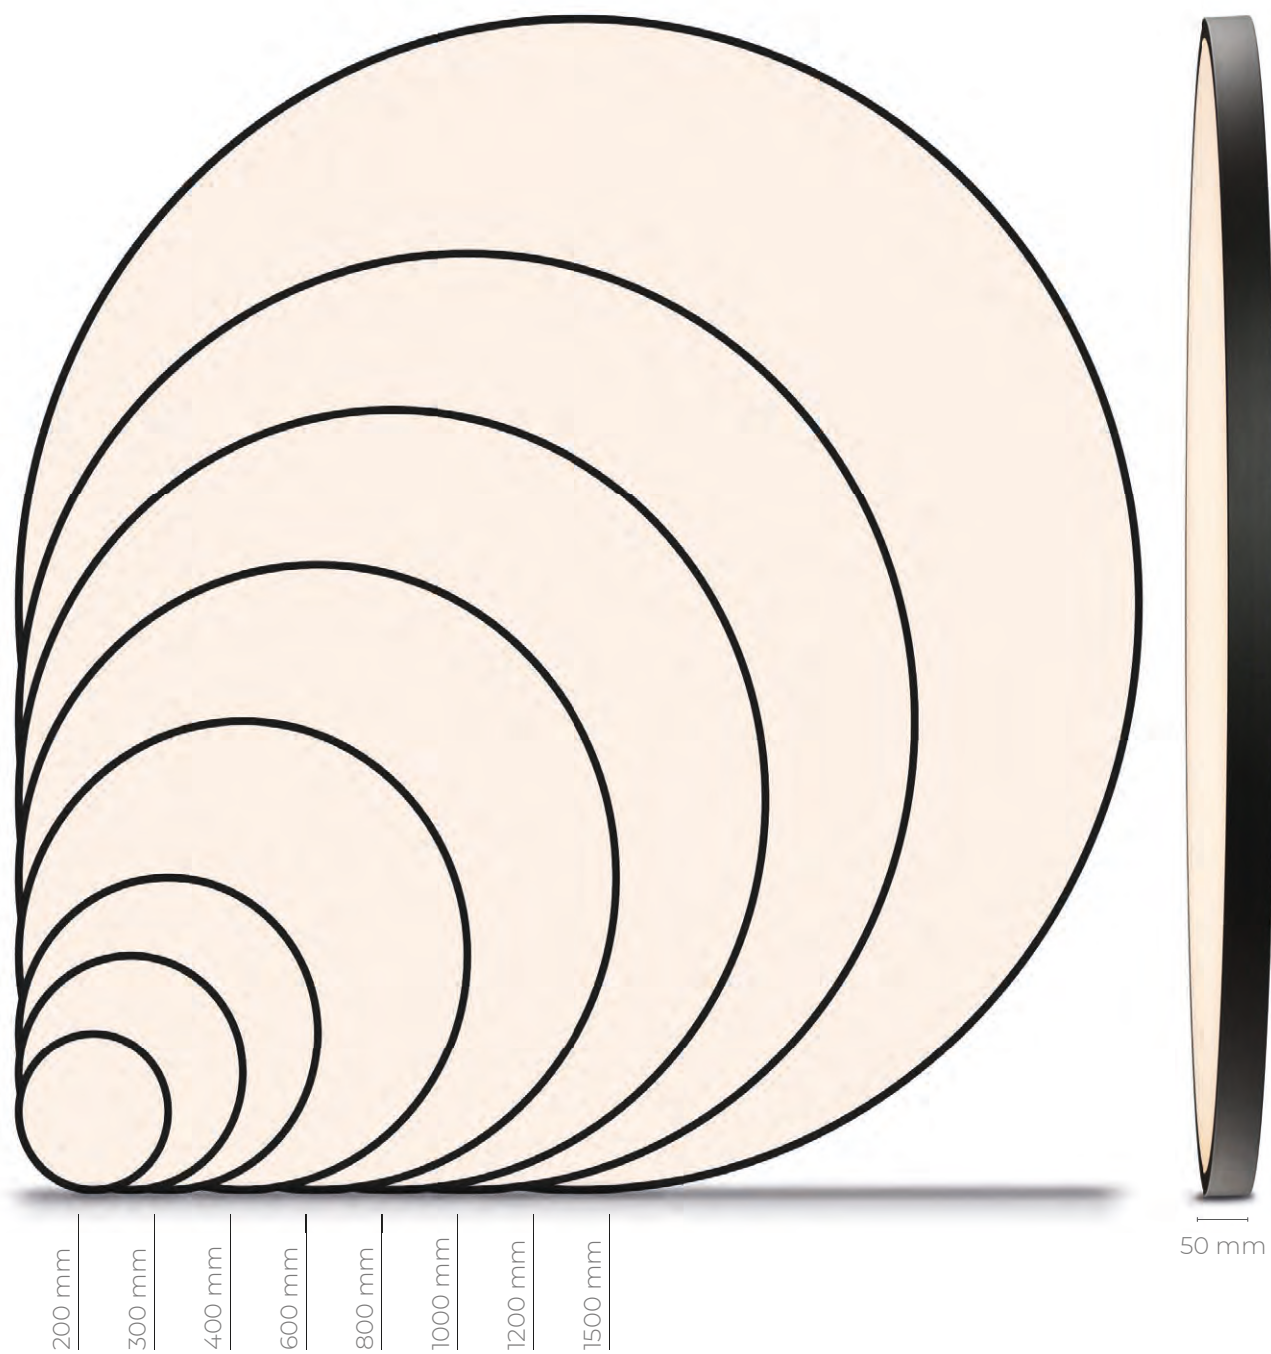

LONDON

Ceiling lamps / Iluminación de techo