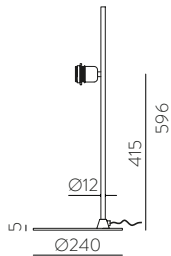

Table Lamp | Sobremesa (Base)

FINISH	LAMP	CLASS	ON/OFF

■	1xE27	□	S3913080NSP