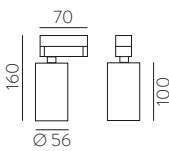

FINISH	LAMP	CLASS					ON/OFF
1 | Wall 2L	□	2xGU10 LED		-	-	-		A37640B
	■							A37640N
2 | Spot 1L	□	1xGU10 LED		350°	90°	-		F37640B
	■							F37640N
3 | Spot Recessed 1L	□	1xGU10 LED		350°	90°	Ø44		E37640B
	■							E37640N
4 | Mini Spot Recessed 1L	□	1xGU10 LED		-	-	Ø64		E37641B
	■							E37641N
5 | Track 1L (3-PHASE)	□	1xGU10 LED		350°	90°	-		T37640B
	■							T37640N
6 | Ceiling 100mm	□	1xGU10 LED		-	-	-		P37640B
	■							P37640N
7 | Ceiling 350mm	□	1xGU10 LED		-	-	-		P37641B
	■							P37641N
7 | Ceiling 450mm	□	1xGU10 LED		-	-	-		P37642B
	■							P37642N
8 | Pendant 1L	□	1xGU10 LED		-	-	-		C37640B
	■							C37640N

FINISH | □ TEXTURED WHITE | BLANCO TEXTURADO ■ TEXTURED BLACK | NEGRO TEXTURADO

IP20 IK06

ALUMINIUM | ALUMINIO