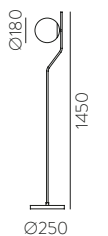

FINISH | ■ BLACK - OPAL | NEGRO - OPAL ■ MATT ANTIQUE GOLD - OPAL | ORO VIEJO MATE - OPAL

METAL - DOUBLE LAYER GLASS | METAL - CRISTAL DOBLE CAPA