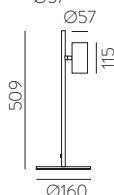

LED BULBS
Pag. 484