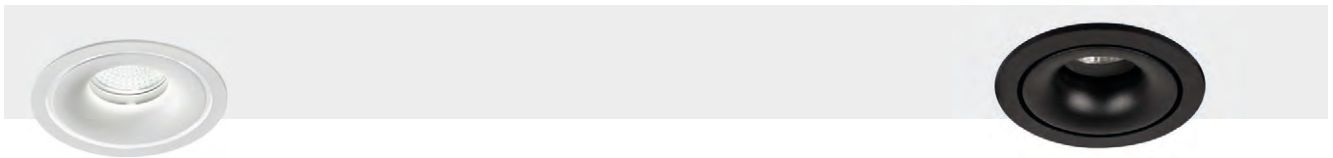

Recessed	FINISH	LAMP		ON/OFF
	□	1xGU10 LED		P36881B
	■			P36881N

IP20 IK06 UGR <18 METAL - ALUMINIUM | METAL - ALUMINIO

FINISH | □ TEXTURED WHITE | BLANCO TEXTURADO ■ TEXTURED BLACK | NEGRO TEXTURADO

Technical Lighting / Iluminación técnica