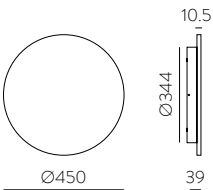

FINISH	WATT	LUM (Real)	SLIDE SWITCH (K)	ON/OFF	TRIAC		DALI/PUSH	
200mm	□				A3966070B	A3966070BDT		A3966070BDP	
A	■	10W	640	2700-3000	A3966070N	A3966070NDT		A3966070NDP	
	■				A3966070O	A3966070ODT		A3966070ODP	
300 mm	□				A3966170B	A3966170BDT		A3966170BDP	
B	■	11W	760	2700-3000	A3966170N	A3966170NDT		A3966170NDP	
	■				A3966170O	A3966170ODT		A3966170ODP	
450mm	□				A3966270B	A3966270BDT		A3966270BDP	
A	■	15W	1140	2700-3000	A3966270N	A3966270NDT		A3966270NDP	
	■				A3966270O	A3966270ODT		A3966270ODP	
600mm	□				A3966370B	A3966370BDT		A3966370BDP	
B	■	20W	1350	2700-3000	A3966370N	A3966370NDT		A3966370NDP	
	■				A3966370O	A3966370ODT		A3966370ODP	

MINIMUM QTY REQUIRED 10 UNITS - CANTIDAD MÍNIMA REQUERIDA 10 UDS.

ANY COLOUR AVAILABLE, MOQ OF 10 UNITS. CONSULT OUR SALES TEAM.
CUALQUIER COLOR DISPONIBLE, CANTIDAD MÍNIMA 10 UDS. CONSULTA A NUESTRO EQUIPO COMERCIAL.

FINISH | □ WHITE TEXTURED | BLANCO TEXTURADO ■ TEXTURED BLACK | NEGRO TEXTURADO ■ TECHNICAL GOLD | ORO TÉCNICO

IP65 IK08 CRI>90 Incl RAL COMPATIBLE CASAMBI MacAdam Step53 **L80B10 ≥60.000h** ALUMINIUM - POLICARBONATE | ALUMINIO - POLICARBONATO

Outdoor / Iluminación exterior