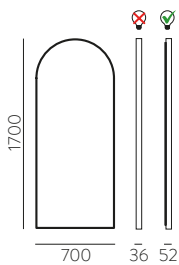

CUSTOM

Customize it | Personalízalo
(See pag. 329)

TOUCH TÁCTIL

TOUCH TÁCTIL

ON-OFF

ON-OFF

FRAME MARCO → ← 36mm

Lighting mirrors / Espejos iluminados

ON/OFF	FIXING	FINISH	WATT	LUM (Real)	K	CODE
		■ 1200mm	58W	3940	3000	A3994000N
		■	×	×	×	A3994040N
		■ 1700mm	73W	4975	3000	A3994100N
		■	×	×	×	A3994140N

FINISH | ■ BLACK | NEGRO

IP44 IK00 CRI>90

incl

CUSTOM

GLASS 4mm - ALUMINIUM | CRISTAL 4mm - ALUMINIO