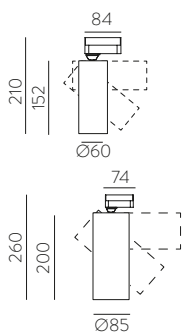

FINISH	WATT	LUM (Real)	K	ON/OFF	TRIAC	DALI/PUSH
□	13W	1200	3000	R411710B	✗	✗
■				R411710N		
□	27W	2625	3000	R411720B	✗	✗
■				R411720N		

FINISH | □ TEXTURED WHITE | BLANCO TEXTURADO ■ TEXTURED BLACK | NEGRO TEXTURADO

IP20
IK07
CRI>95
incl
40°
350°
90°
MacAdam Step≤3
L80B20 ≥50.000h

ALUMINIUM | ALUMINIO