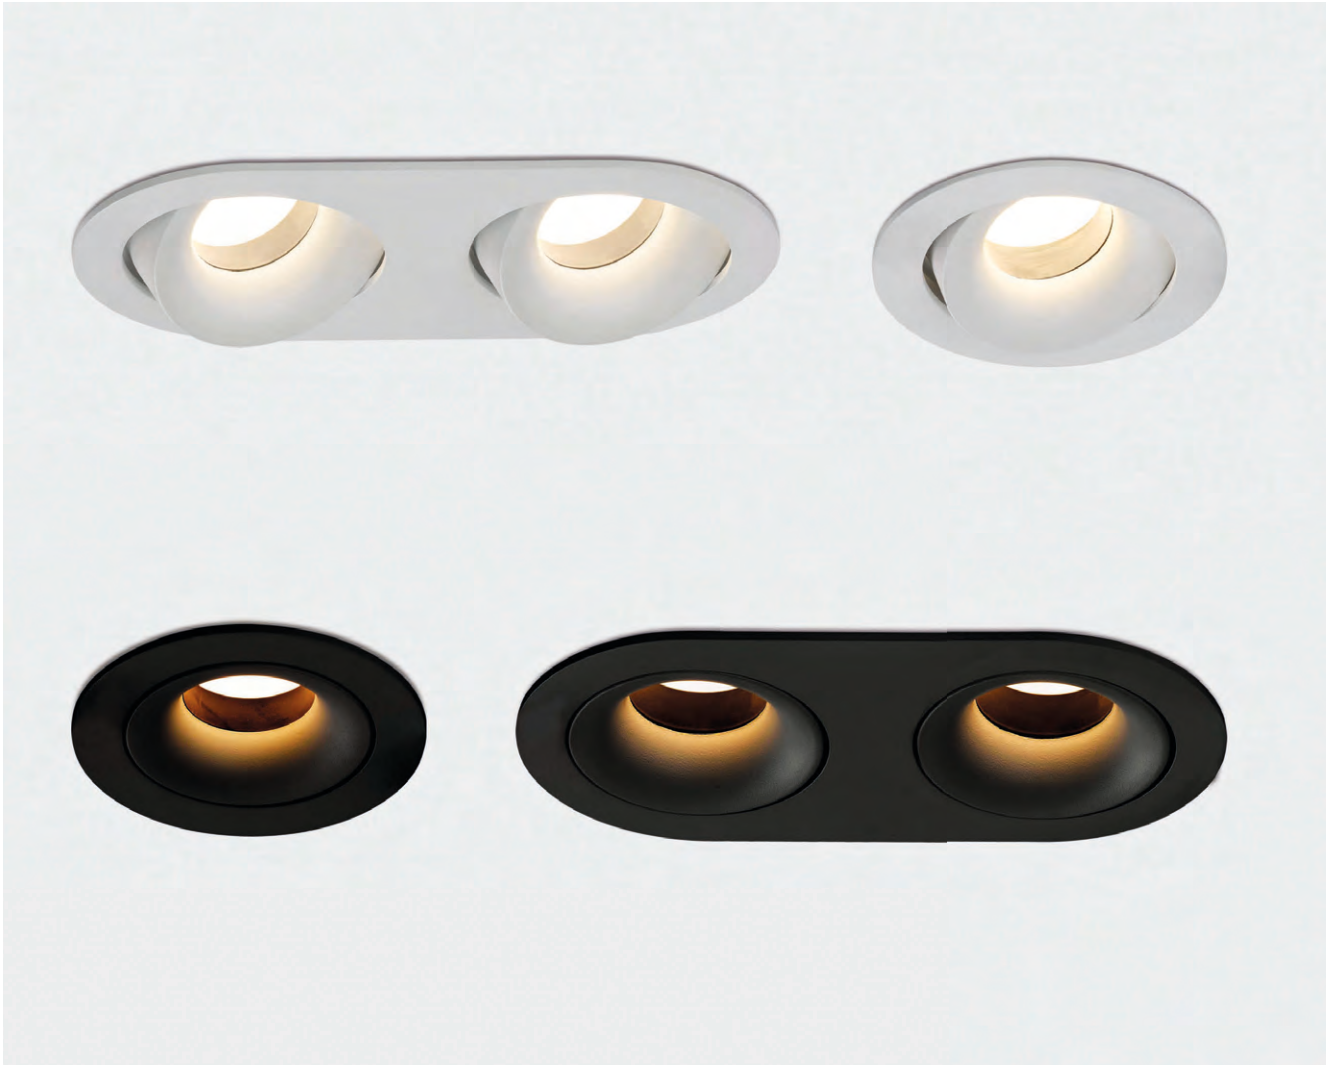

ALUMINIUM | ALUMINIO

MUSCA

Technical Lighting / Iluminación técnica

LED BULBS
Pag. 484

	FINISH	LAMP		ON/OFF
1 Light	<input type="checkbox"/>	1xGU10 LED	Ø100	E3947080B
	<input checked="" type="checkbox"/>			E3947080N
2 Lights	<input type="checkbox"/>	2xGU10 LED	Ø205xØ92	E3947180B
	<input checked="" type="checkbox"/>			E3947180N