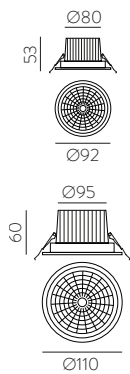

FINISH	WATT	LUM (Real)		K	ON/OFF	TRIAC	DALI/PUSH
90mm							
☐	8W	730	Ø80	3000	E3985000B	E3985000BDT	E3985000BDP
110mm							
☐	13W	1360	Ø95	3000	E3985100B	E3985100BDT	E3985100BDP

FINISH | ☐ TEXTURED WHITE | BLANCO TEXTURADO

MINIMUM QTY REQUIRED 10 UNITS - CANTIDAD MÍNIMA REQUERIDA 10 UDS.

☐ IP65 IK06 CRI>90
☐ Incl
☐ 60°
☐ MacAdam Step≤3
L80B10 ≥60.000h
☐ UGR≤16
ALUMINIUM - POLYCARBONATE | ALUMINIO - POLICARBONATO