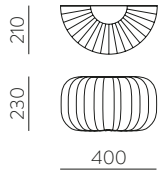

FINISH	LAMP	CLASS	ON/OFF
Wall	□			A30550B
	■	1xE27 LED	□	A30550PI
Pendant 380 mm				
	NEW □			C3055082BN
	NEW □	1xE27 LED	⊕	C3055081BB
	NEW ■		□	C3055082PIN
	NEW ■		□	C3055081PIB
Pendant 450 mm				
	NEW □			C3055182BN
	NEW □	1xE27 LED	⊕	C3055181BB
	NEW ■		□	C3055182PIN
	NEW ■		□	C3055181PIB
Table 360 mm				
	□			S30540B
	■	1xE27 LED	□	S30540PI
Table 510 mm				
	□			S30541B
	■	1xE27 LED	□	S30541PI
Table 710 mm				
	□			S30542B
	■	1xE27 LED	□	S30542PI
Floor 1350 mm				
	□			H30541B
	■	3xE27 LED	□	H30541PI

Collections / Colecciones

FINISH | □ WHITE | BLANCO ■ STONE | PIEDRA

PENDANT KIT WHITE | KIT COLGANTE BLANCO

PENDANT KIT BLACK | KIT COLGANTE NEGRO

IP20 IK05 CUSTOM

TEXTILE - ACRYLIC | TEXTIL - ACRÍLICO