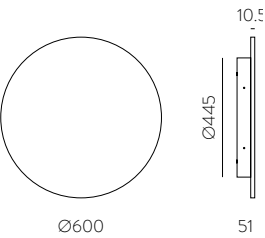

COMBO

Wall lamps / Apliques

COMBO

ANY COLOUR AVAILABLE, MOQ OF 10 UNITS. CONSULT OUR SALES TEAM.
 CUALQUIER COLOR DISPONIBLE, CANTIDAD MÍNIMA 10 UDS. CONSULTA A NUESTRO EQUIPO COMERCIAL.

MULTI CONNECTION

	FINISH	WATT	LUM (Real)	SLIDE SWITCH (K)	ON/OFF	TRIAC	DALI/PUSH
200mm	□				A3966070B	A3966070BDT	A3966070BDP
A	■	10W	640	2700-3000	A3966070N	A3966070NDT	A3966070NDP
	■				A3966070O	A3966070ODT	A3966070ODP
300 mm	□				A3966170B	A3966170BDT	A3966170BDP
B	■	11W	760	2700-3000	A3966170N	A3966170NDT	A3966170NDP
	■				A3966170O	A3966170ODT	A3966170ODP
450mm	□				A3966270B	A3966270BDT	A3966270BDP
A	■	15W	1140	2700-3000	A3966270N	A3966270NDT	A3966270NDP
	■				A3966270O	A3966270ODT	A3966270ODP
600mm	□				A3966370B	A3966370BDT	A3966370BDP
B	■	20W	1350	2700-3000	A3966370N	A3966370NDT	A3966370NDP
	■				A3966370O	A3966370ODT	A3966370ODP