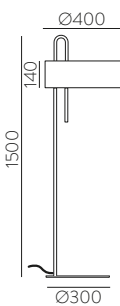

FINISH	LAMP	ON/OFF	
Table Lamp	1	□□	1xE27 LED	S8178081B	
	2	□■		S8178081BN	
	3	■■		S8178N	
	4	■□		S8178081NB	
		Floor Lamp			
		5	□□	1xE27 LED	H8178081B
6	□■	H8178081BN			
7	■■	H8178N			
8	■□	H8178081NB			

FINISH | □ TEXTURED WHITE | BLANCO TEXTURADO ■ TEXTURED BLACK | NEGRO TEXTURADO

□ WHITE SHADE | PANTALLA BLANCA ■ BLACK SHADE | PANTALLA NEGRA

□ IP20 IK05 □ RAL CUSTOM

METAL - ALGODÓN | METAL - ALGODÓN