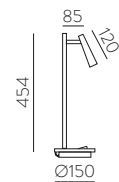

FINISH | □ TEXTURED WHITE | BLANCO TEXTURADO ■ TEXTURED BLACK | NEGRO TEXTURADO

IP20 IK06

ALUMINIUM | ALUMINIO

PANAU

PANAU

Table & Floor lamps / Sobremesas & Pies

	FINISH	WATT	LUM (Real)	K	CLASS		ON/OFF	TRIAC	DALI/PUSH
Wall	□						A3660001B		
	■	3W+6W	285/540	3000	⊕			✗	✗
							A3660001NS		
Table	□						S36600B		
	■	3W+6W	285/540	3000	⊕			✗	✗
							S36600NS		
Floor	□						H36600B		
	■	3W+8W	285/720	3000	⊕			✗	✗
							H36600NS		