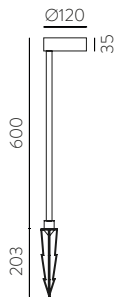

■	7W	340	3000	H2075000GR	✗	✗

INCLUDED

FINISH | ■ ANTHRACITE | ANTRACITA

IP65 IK06 CRI>90

incl

MacAdam Step<=3

L80B20 ≥50.000h

ALUMINIUM | ALUMINIO