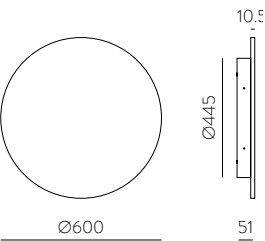

FINISH	WATT	LUM (Real)	SLIDE SWITCH (K)	ON/OFF	TRIAC		DALI/PUSH	
200mm	□				A3966070B	A3966070BDT		A3966070BDP	
A	■	10W	640	2700-3000	A3966070N	A3966070NDT		A3966070NDP	
	■				A3966070O	A3966070ODT		A3966070ODP	
300 mm	□				A3966170B	A3966170BDT		A3966170BDP	
B	■	11W	760	2700-3000	A3966170N	A3966170NDT		A3966170NDP	
	■				A3966170O	A3966170ODT		A3966170ODP	
450mm	□				A3966270B	A3966270BDT		A3966270BDP	
A	■	15W	1140	2700-3000	A3966270N	A3966270NDT		A3966270NDP	
	■				A3966270O	A3966270ODT		A3966270ODP	
600mm	□				A3966370B	A3966370BDT		A3966370BDP	
B	■	20W	1350	2700-3000	A3966370N	A3966370NDT		A3966370NDP	
	■				A3966370O	A3966370ODT		A3966370ODP	

MINIMUM QTY REQUIRED 10 UNITS - CANTIDAD MÍNIMA REQUERIDA 10 UDS.

ANY COLOUR AVAILABLE, MOQ OF 10 UNITS. CONSULT OUR SALES TEAM.
CUALQUIER COLOR DISPONIBLE, CANTIDAD MÍNIMA 10 UDS. CONSULTA A NUESTRO EQUIPO COMERCIAL.

FINISH | □ WHITE TEXTURED | BLANCO TEXTURADO ■ TEXTURED BLACK | NEGRO TEXTURADO ■ TECHNICAL GOLD | ORO TÉCNICO

IP65 IK08 CRI>90 Incl RAL COMPATIBLE CASAMBI MacAdam Step53 **L80B10 ≥60.000h** ALUMINIUM - POLICARBONATE | ALUMINIO - POLICARBONATO

Outdoor / Iluminación exterior