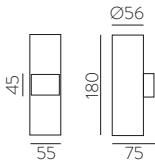

ZOOM

LED BULBS
Pag. 484

Max. 58 mm