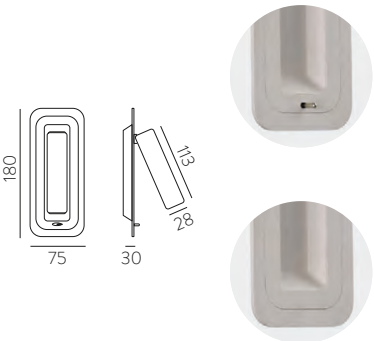

FINISH | ■ TEXTURED BLACK | NEGRO TEXTURADO ■ MATT NICKEL | NÍQUEL MATE ■ BRONZE | BRONCE

IP20 IK04 CRI>90
 incl
 350°
 90°
 Visual Comfort
 MacAdam Step=3
 L80B20 ≥50.000h
 METAL | METAL

BOHEME

Wall lamps / Apliques