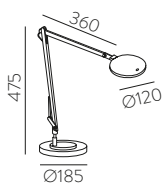

METAL - COTTON | METAL - ALGODÓN

LUXA

Table lamps / Sobremesas

TOUCH control
Botón táctil

3 Steps dimming
3 Intensidades

FINISH	WATT	LUM (Real)	K	ON/OFF
■	11W	700	3000K	S8203000N

FINISH | ■ BLACK | NEGRO

IP20 IK03 CRI>90