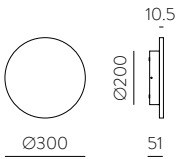

COMBO

Wall lamps / Apliques

COMBO

ANY COLOUR AVAILABLE, MOQ OF 10 UNITS. CONSULT OUR SALES TEAM.
 CUALQUIER COLOR DISPONIBLE, CANTIDAD MÍNIMA 10 UDS. CONSULTA A NUESTRO EQUIPO COMERCIAL.

MULTI CONNECTION

	FINISH	WATT	LUM (Real)	SLIDE SWITCH (K)	ON/OFF	TRIAC	DALI/PUSH
200mm	□				A3966070B	A3966070BDT	A3966070BDP
A	■	10W	640	2700-3000	A3966070N	A3966070NDT	A3966070NDP
	■				A3966070O	A3966070ODT	A3966070ODP
300 mm	□				A3966170B	A3966170BDT	A3966170BDP
B	■	11W	760	2700-3000	A3966170N	A3966170NDT	A3966170NDP
	■				A3966170O	A3966170ODT	A3966170ODP
450mm	□				A3966270B	A3966270BDT	A3966270BDP
A	■	15W	1140	2700-3000	A3966270N	A3966270NDT	A3966270NDP
	■				A3966270O	A3966270ODT	A3966270ODP
600mm	□				A3966370B	A3966370BDT	A3966370BDP
B	■	20W	1350	2700-3000	A3966370N	A3966370NDT	A3966370NDP
	■				A3966370O	A3966370ODT	A3966370ODP