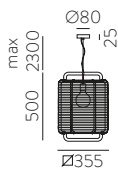

FINISH	LAMP	ON/OFF
350mm	■ ■		C39013NN
	■ ■	1xE27 LED	C39013NAR
	■ ■		C39013NAL
500mm	■ ■		C39015NN
	■ ■	1xE27 LED	C39015NAR
	■ ■		C39015NAL

FINISH | ■ ■ BLACK - TEXT. BLACK | NEGRO - NEGRO TEXT. ■ ■ SAND - TEXT. BLACK | ARENA - NEGRO TEXT. ■ ■ GREEN ALGAE - TEXT. BLACK | VERDE ALGA - NEGRO TEXT.

IP20 IK05 CUSTOM

POLYPROPYLENE - METAL | POLIPROPILENO - METAL