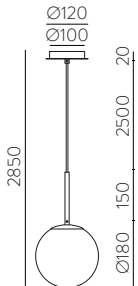

PARMA

PARMA

EXTENDED FAMILY
Pag. 46-51

LED BULBS
Pag. 484

1x Ømax. 145mm
max.95

1x Ømax. 145mm
max.95

1x Ømax. 145mm
max.145

1x Ømax. 165mm
max.245