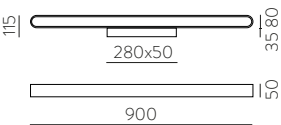

MINIMUM QTY REQUIRED 10 UNITS - CANTIDAD MÍNIMA REQUERIDA 10 UDS.

FINISH | ☐ TEXTURED WHITE | BLANCO TEXTURADO | ☒ TEXTURED BLACK | NEGRO TEXTURADO | ☒ TECHNICAL GOLD | ORO TÉCNICO

IP20 IK05 CRI>90 incl RAL MacAdam Step≤3 **L80B20 ≥50.000h**

METAL - ACRYLIC | METAL - ACRÍLICO

Wall lamps / Apliques