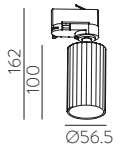

FINISH	LAMP	CLASS			ON/OFF
1 | Wall 1L	☐					A3951080B
	☒	1xGU10 LED		-		A3951080N
	☒					A3951080O
2 | Wall 2L	☐					A3951180B
	☒	2xGU10 LED		-		A3951180N
	☒					A3951180O
3 | Ceiling 1L	☐					P3951080B
	☒	1xGU10 LED		-		P3951080N
	☒					P3951080O
4 | Spot 1L	☐					P3951180B
	☒	1xGU10 LED		-		P3951180N
	☒					P3951180O
5 | Spot Recessed 1L	☐					E3951080B
	☒	1xGU10 LED		Ø44		E3951080N
	☒					E3951080O
6 | Track 1L (3-PHASE)	☐					T3951080B
	☒	1xGU10 LED		-		T3951080N
	☒					T3951080O
7 | Round Ceiling 3L	☐					P3951280B
	☒	3xGU10 LED		-		P3951280N
	☒					P3951280O
8 | Square Ceiling 3L	☐					P3951380B
	☒	3xGU10 LED		-		P3951380N
	☒					P3951380O
9 | Square Ceiling 4L	☐					P3951480B
	☒	4xGU10 LED		-		P3951480N
	☒					P3951480O
10 | Pendant 1L	☐					C3951080B
	☒	1xGU10 LED		-		C3951080N
	☒					C3951080O

FINISH | ☐ WHITE | BLANCO ☒ BLACK | NEGRO ☒ TECHNICAL GOLD - BLACK | ORO TÉCNICO - NEGRO

IP20 IK06

ALUMINIUM | ALUMINIO

Technical Lighting / Iluminación técnica