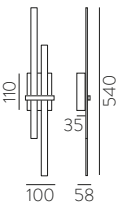

FINISH	WATT	LUM (Real)	SLIDE SWITCH (K)	ON/OFF	TRIAC	DALI/PUSH
■	12W	760	▶ 2700-3000	A3796170N	A3796170NDT	A3796170NDP
■				A3796170O	A3796170ODT	A3796170ODP

FINISH | ■ TEXTURED BLACK | NEGRO TEXTURADO ■ TECHNICAL GOLD | ORO TÉCNICO

⊗ MINIMUM QTY REQUIRED 10 UNITS - CANTIDAD MÍNIMA REQUERIDA 10 UDS.

IP20 IK06 CRI>90

Incl

COMPATIBLE RAL CASAMBI

MacAdam Step<=3

L80B20 ≥50.000h

METAL | METAL