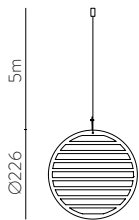

Circle	FINISH	CODE
	■	K0001040O
	■	K0001040N
Square	FINISH	CODE
	■	K0001140O
	■	K0001140N
Diamond	FINISH	CODE
	■	K0001240O
	■	K0001240N

FINISH | ■ MATT ANTIQUE GOLD | ORO VIEJO MATE ■ MATT BLACK | NEGRO MATE

METAL | METAL

Collections / Colecciones