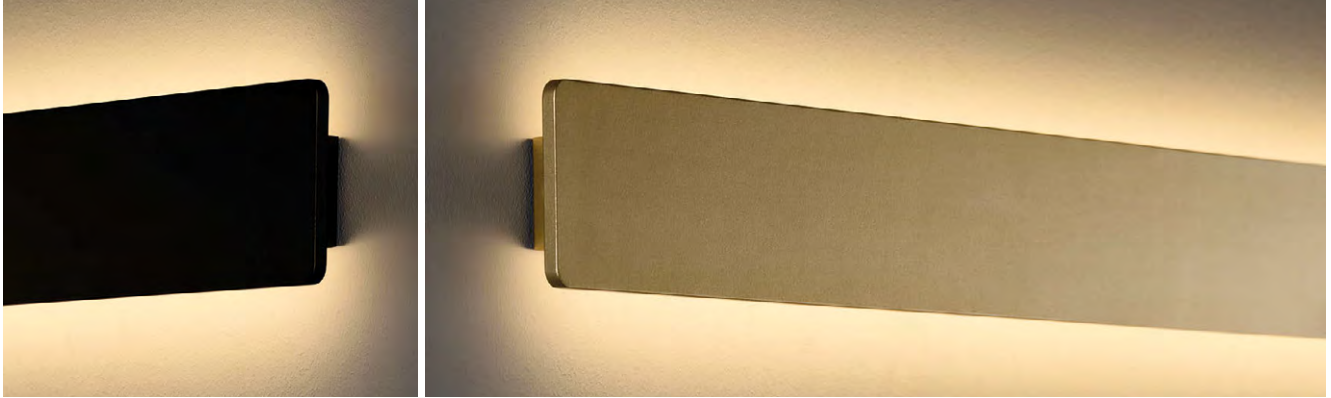

FOSCA

Wall lamps / Apliques

FOSCA

ANY COLOUR AVAILABLE, MOQ OF 10 UNITS. CONSULT OUR SALES TEAM.
 CUALQUIER COLOR DISPONIBLE, CANTIDAD MÍNIMA 10 UDS. CONSULTA A NUESTRO EQUIPO COMERCIAL.

Wall lamps / Apliques