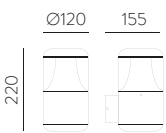

FINISH	WATT	LUM (Real)	K	ON/OFF	TRIAC	DALI/PUSH
■	3W	130	3000	AS2085000GR	✗	✗

Solar Bollard