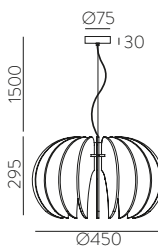

Pendant 450 mm

■ 1xE27 LED C3912145N