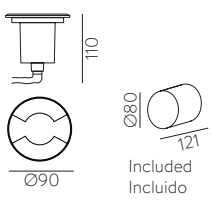

Recessed	FINISH	LAMP	ON/OFF
1 Direction	■	1xGU10 LED	E2065080IN
2 Directions	■	1xGU10 LED	E2066080IN

FINISH | ■ ALUMINIUM | ALUMINIO

⊕ IP67 IK08 □ ✖ ⚡ ⚙️ Ø80x121

ALUMINIUM ADC12 - TEMPERED GLASS | ALUMINIO ADC12 - CRISTAL TEMPLADO