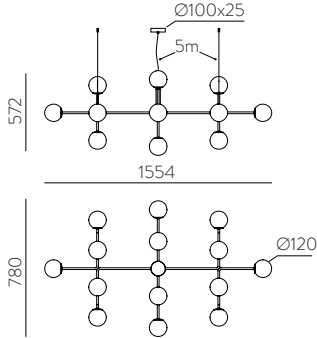

DORIS

Design by Nacho Timón

LED BULBS
Pag. 484

Pendant Lamp XL

FINISH LAMP CLASS IP ON/OFF

■ 20xG9 LED 20 C382083O

NEW ■ 20xG9 LED 20 C382083N