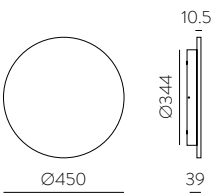

COMBO

Wall lamps / Apliques

COMBO

ANY COLOUR AVAILABLE, MOQ OF 10 UNITS. CONSULT OUR SALES TEAM.
 CUALQUIER COLOR DISPONIBLE, CANTIDAD MÍNIMA 10 UDS. CONSULTA A NUESTRO EQUIPO COMERCIAL.

MULTI CONNECTION

	FINISH	WATT	LUM (Real)	SLIDE SWITCH (K)	ON/OFF	TRIAC	DALI/PUSH
200mm	□				A3966070B	A3966070BDT	A3966070BDP
A	■	10W	640	2700-3000	A3966070N	A3966070NDT	A3966070NDP
	■				A3966070O	A3966070ODT	A3966070ODP
300 mm	□				A3966170B	A3966170BDT	A3966170BDP
B	■	11W	760	2700-3000	A3966170N	A3966170NDT	A3966170NDP
	■				A3966170O	A3966170ODT	A3966170ODP
450mm	□				A3966270B	A3966270BDT	A3966270BDP
A	■	15W	1140	2700-3000	A3966270N	A3966270NDT	A3966270NDP
	■				A3966270O	A3966270ODT	A3966270ODP
600mm	□				A3966370B	A3966370BDT	A3966370BDP
B	■	20W	1350	2700-3000	A3966370N	A3966370NDT	A3966370NDP
	■				A3966370O	A3966370ODT	A3966370ODP