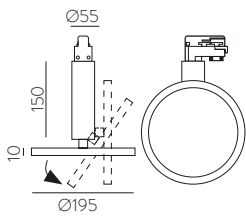

FINISH	WATT	LUM (Real)	K	ON/OFF	TRIAC	DALI/PUSH
□	18W	1600	3000	T384610B	×	×
■				T384610N		

FINISH | □ TEXTURED WHITE | BLANCO TEXTURADO ■ TEXTURED BLACK | NEGRO TEXTURADO

IP20
IK06
CRI>90
incl
120°
350°
90°
MacAdam Step ≤ 3
L80B20
≥50.000h

ALUMINIUM | ALUMINIO