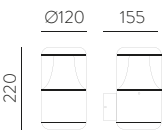

FINISH	WATT	LUM (Real)	K	ON/OFF	TRIAC	DALI/PUSH
■	12W	945	3000	A2085000GR	✗	✗

Bollard