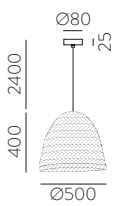

FINISH | ■ NATURAL RAFFIA - TEXTURED BLACK | RAFIA NATURAL - NEGRO TEXTURADO

⊕ IP20 IK05 ☐ ☒

NATURAL RAFFIA - METAL | RAFIA NATURAL - METAL