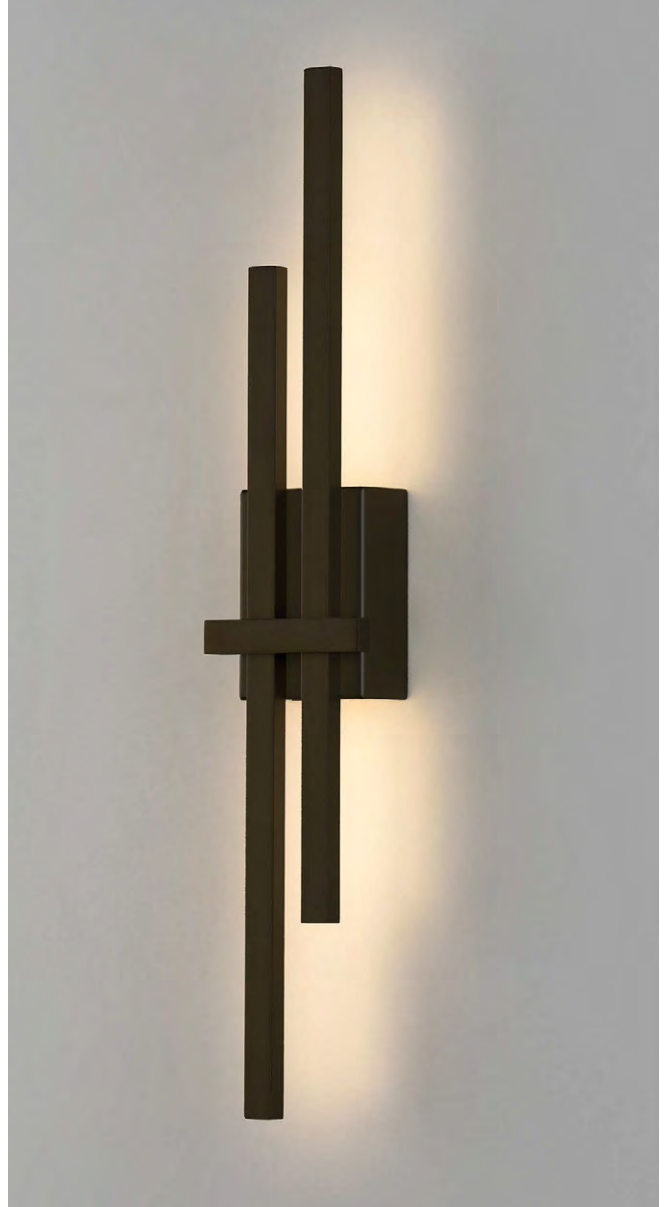

UPGRADE SHADOW

Design by Nacho Timón

Wall lamps / Apliques

SLIDE SWITCH

K SELECTOR

2700K 3000K

FINISH	WATT	LUM (Real)	SLIDE SWITCH (K)	ON/OFF	TRIAC	DALI/PUSH
■	12W	760	▶ 2700-3000	A3796170N	A3796170NDT	A3796170NDP
■				A3796170O	A3796170ODT	A3796170ODP

FINISH | ■ TEXTURED BLACK | NEGRO TEXTURADO ■ TECHNICAL GOLD | ORO TÉCNICO

⊗ MINIMUM QTY REQUIRED 10 UNITS - CANTIDAD MÍNIMA REQUERIDA 10 UDS.

IP20 IK06 CRI>90

Incl

COMPATIBLE RAL CASAMBI

MacAdam Step<=3

L80B20 ≥50.000h

METAL | METAL