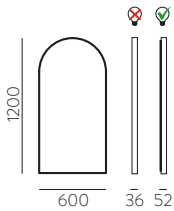

Lighting mirrors / Espejos iluminados

ON/OFF	FIXING	FINISH	WATT	LUM (Real)	K	CODE
		■ 1200mm	58W	3940	3000	A3994000N
		■	×	×	×	A3994040N
		■ 1700mm	73W	4975	3000	A3994100N
		■	×	×	×	A3994140N

FINISH | ■ BLACK | NEGRO

IP44 IK00 CRI>90

incl

CUSTOM

GLASS 4mm - ALUMINIUM | CRISTAL 4mm - ALUMINIO