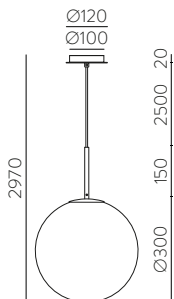

1x Ømax. 165mm
max.245

	FINISH	LAMP	ON/OFF
Wall 1	■	1xE27 LED	A3946180N
	■		A3946180O
Wall 2	■	1xE27 LED	A3946080N
	■		A3946080O
Ceiling 1	■	1xE27 LED	P3946080N
	■		P3946080O
Ceiling 2	■	1xE27 LED	P3946180N
	■		P3946180O
Pendant Lamp 18	■	1xE27 LED	C3946080N
	■		C3946080O
Pendant Lamp 30	■	1xE27 LED	C3946180N
	■		C3946180O

Bathroom / Iluminación Baño

FINISH | ■ MATT ANTIQUE GOLD - OPAL | ■ ORO VIEJO MATE - OPAL | ■ BLACK - OPAL | ■ NEGRO - OPAL

IP44 IK00

METAL - DOUBLE LAYER GLASS | METAL - CRISTAL DOBLE CAPA