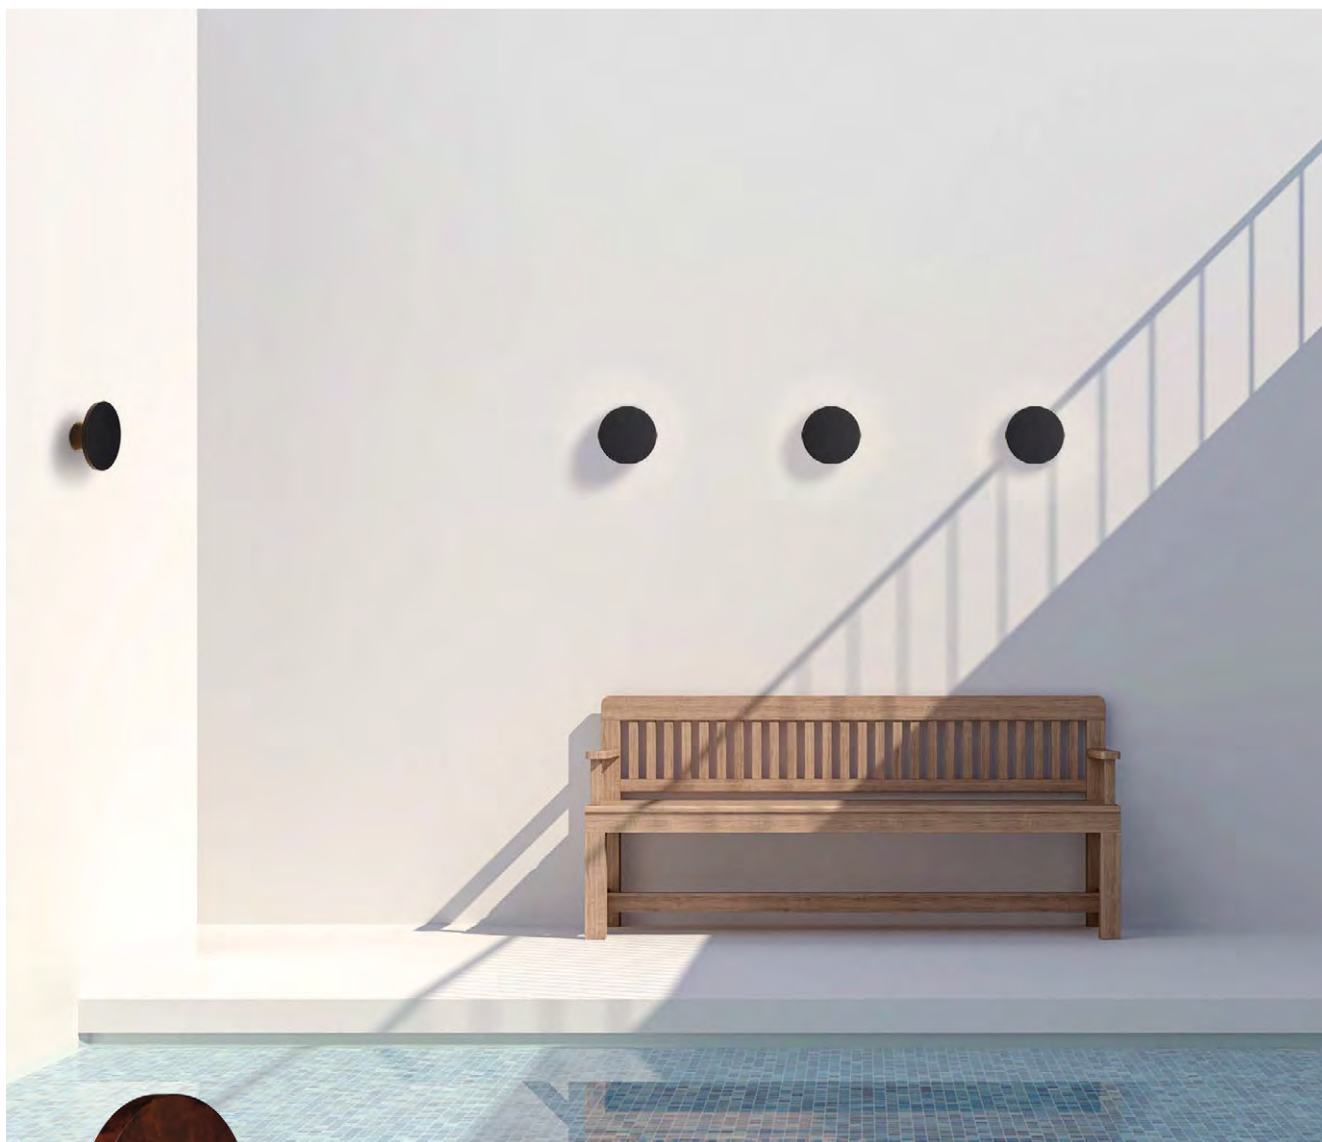

L80B20 $\geq 50.000h$

ALUMINIUM - ACRYLIC | ALUMINIO - ACRÍLICO

CORVUS

Outdoor / Iluminación exterior

CORTEN STEEL COLOUR & ANY COLOURS AVAILABLE, MOQ OF 10 UNITS.
CONSULT OUR SALES TEAM

ACERO CORTEN Y CUALQUIER COLOR DISPONIBLE, CANTIDAD MÍNIMA 10 UDS.
CONSULTA A NUESTRO EQUIPO COMERCIAL