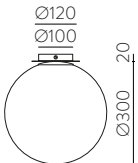

PARMA

PARMA

EXTENDED FAMILY
Pag. 46-51

LED BULBS
Pag. 484

1x Ømax. 145mm
max.95

1x Ømax. 145mm
max.95

1x Ømax. 145mm
max.145

1x Ømax. 165mm
max.245