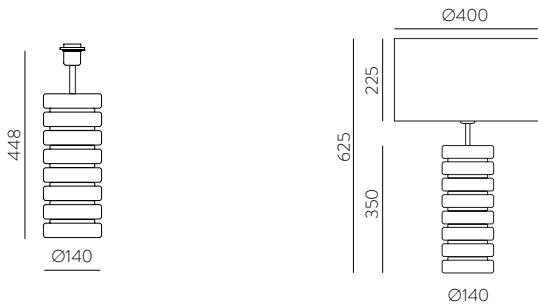

FINISH	LAMP	COMPATIBLE SHADE	ON/OFF
■ ■	1xE27 LED	✓	S8206080N
■ ■	1xE27 LED	✗	S8206080NSP

FINISH | ■ MATT BLACK | NEGRO MATE

□ WHITE SHADE | PANTALLA BLANCA

□ IP20 IK05 □ CUSTOM

POLYRESINE - COTTON | RESINA - ALGODÓN