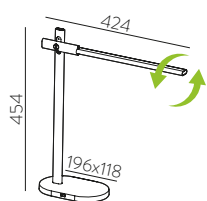

FINISH	WATT	LUM (Real)	K	ON/OFF

■	10W	650	2800 ... 6500	S81521N

FINISH | ■ ANTHRACITE | ANTRACITA

⚡ USB output: DC 5V-MAX. 1A

IP20 IK03 CRI>90 L80B20 ≥50.000h

ACRYLIC - ALUMINUM | ACRÍLICO - ALUMINIO