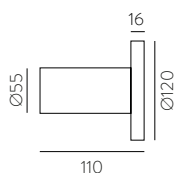

FINISH	WATT	LUM (Real)	K	ON/OFF	TRIAC	DALI/PUSH
■	7,5W	675	3000	A3945001N	A3945001NDT	A3945001NDP

FINISH | ■ TEXTURED BLACK | NEGRO TEXTURADO

MINIMUM QTY REQUIRED 10 UNITS - CANTIDAD MÍNIMA REQUERIDA 10 UDS.

IP54 IK03 CRI>90 incl RAL MacAdam Step53 **L80B20 ≥50.000h**

ALUMINIUM | ALUMINIO