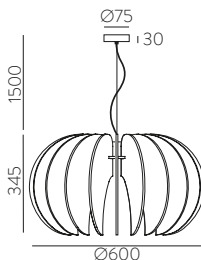

Pendant 600 mm

■ 1xE27 LED C3912160N

Collections / Colecciones

FINISH | ■ BLACK | NEGRO

IP20 IK03

WOOD - METAL | MADERA - METAL