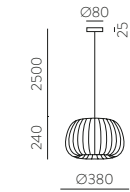

FINISH	LAMP	CLASS	ON/OFF
Wall	□			A30550B
	■	1xE27 LED	□	A30550PI
Pendant 380 mm				
	NEW □			C3055082BN
	NEW □	1xE27 LED	⊕	C3055081BB
	NEW ■		□	C3055082PIN
	NEW ■		□	C3055081PIB
Pendant 450 mm				
	NEW □			C3055182BN
	NEW □	1xE27 LED	⊕	C3055181BB
	NEW ■		□	C3055182PIN
	NEW ■		□	C3055181PIB
Table 360 mm				
	□			S30540B
	■	1xE27 LED	□	S30540PI
Table 510 mm				
	□			S30541B
	■	1xE27 LED	□	S30541PI
Table 710 mm				
	□			S30542B
	■	1xE27 LED	□	S30542PI
Floor 1350 mm				
	□			H30541B
	■	3xE27 LED	□	H30541PI

Collections / Colecciones

FINISH | □ WHITE | BLANCO ■ STONE | PIEDRA

PENDANT KIT WHITE | KIT COLGANTE BLANCO

PENDANT KIT BLACK | KIT COLGANTE NEGRO

IP20 IK05 CUSTOM

TEXTILE - ACRYLIC | TEXTIL - ACRÍLICO