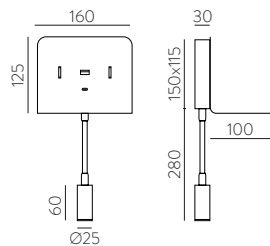

FINISH	WATT	LUM (Real)	K	ON/OFF	TRIAC	DALI/PUSH
□	6W+3W	630+285	3000	A3836001B	✗	✗
■				A3836001N		

FINISH | □ TEXTURED WHITE | BLANCO TEXTURADO ■ TEXTURED BLACK | NEGRO TEXTURADO

USB output: 5V-2A

IP20 IK04 CRI>90 incl USB type A USB type C Visual Comfort MacAdam Steps3 L80B20 ≥50.000h METAL | METAL