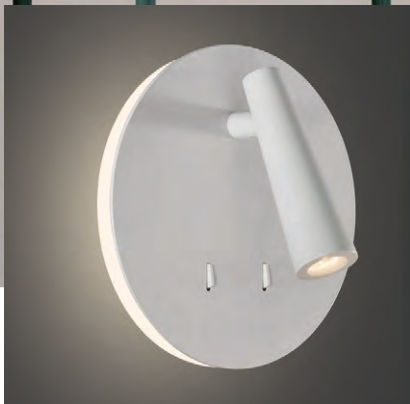

EXTENDED FAMILY
Pag. 100-101