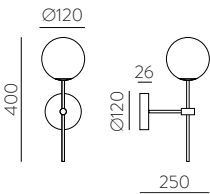

Wall

■ 1xG9 LED 44 A38201O

■ 1xG9 LED 44 A38201N