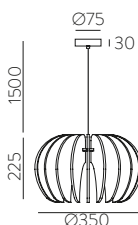

Pendant 350 mm

■ 1xE27 LED C3912135N