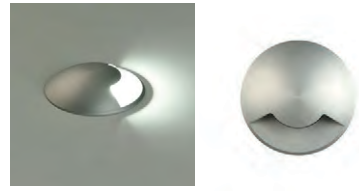

Recessed	FINISH	LAMP	ON/OFF
1 Direction	■	1xGU10 LED	E2065080IN
2 Directions	■	1xGU10 LED	E2066080IN

FINISH | ■ ALUMINIUM | ALUMINIO

⊕ IP67 IK08 □ ✖ ⚡ ⚙️ Ø80x121

ALUMINIUM ADC12 - TEMPERED GLASS | ALUMINIO ADC12 - CRISTAL TEMPLADO