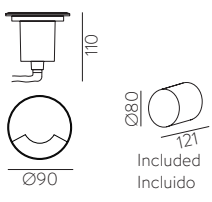

Recessed	FINISH	LAMP	ON/OFF
1 Direction	■	1xGU10 LED	E2065080IN
2 Directions	■	1xGU10 LED	E2066080IN

FINISH | ■ ALUMINIUM | ALUMINIO

⊕ IP67 IK08 □ ✖ ⚡ ⚙️ Ø80x121

ALUMINIUM ADC12 - TEMPERED GLASS | ALUMINIO ADC12 - CRISTAL TEMPLADO