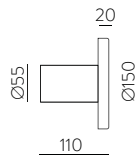

FINISH	WATT	LUM	K	ON/OFF	TRIAC	DALI/PUSH

■	7.5W	675	3000	A3975100OSP	A3975100OSPDT	A3975100OSPDP

FINISH | ■ MATT ANTIQUE GOLD | ORO VIEJO MATE

MINIMUM QTY REQUIRED 10 UNITS - CANTIDAD MÍNIMA REQUERIDA 10 UDS.

IP54 IK03 CRI>90 Incl MacAdam Step53 **L80B20 ≥50.000h**

ALUMINIUM - METAL | ALUMINIO - METAL