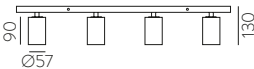

LED BULBS
Pag. 484