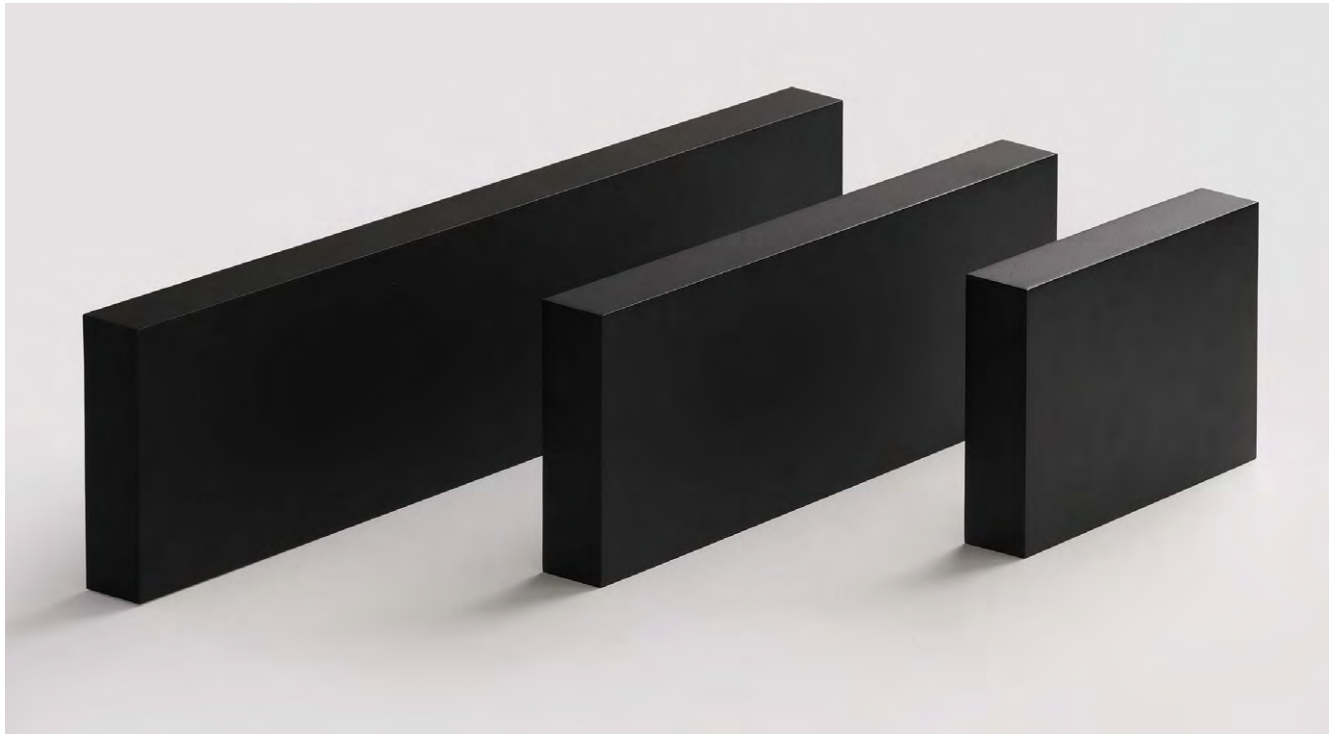

FINISH | ■ OPAL - CHROME | OPAL - CROMO

IP44 IK04 CRI>90

Incl

MacAdam Step 3

L80B20 ≥50.000h

ACRYLIC - METAL | ACRÍLICO - METAL

Wall lamps / Apliques

BRICK