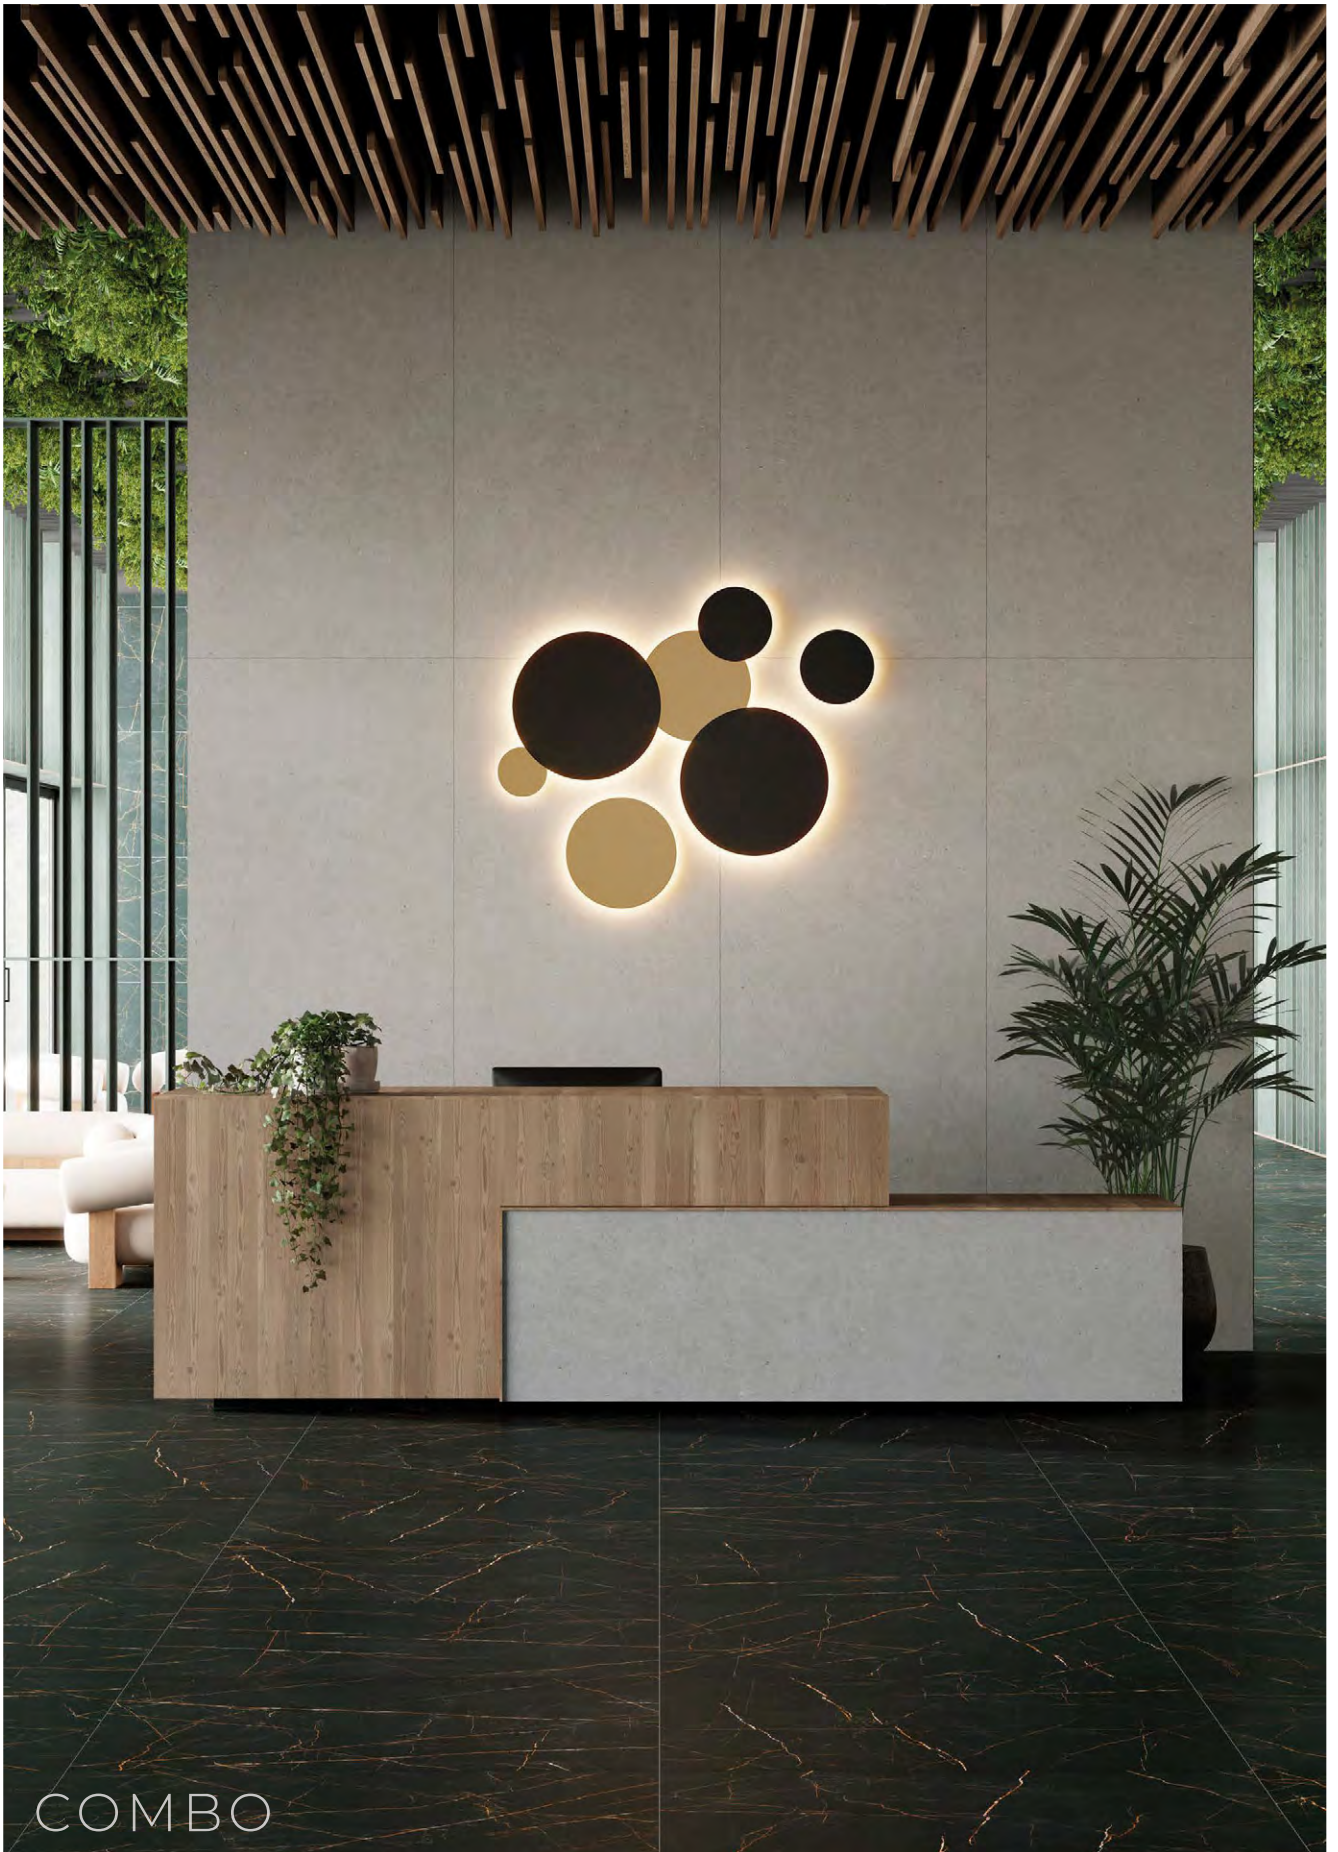

COMBO

Wall lamps / Apliques

COMBO

ANY COLOUR AVAILABLE, MOQ OF 10 UNITS. CONSULT OUR SALES TEAM.
 CUALQUIER COLOR DISPONIBLE, CANTIDAD MÍNIMA 10 UDS. CONSULTA A NUESTRO EQUIPO COMERCIAL.

MULTI CONNECTION

	FINISH	WATT	LUM (Real)	SLIDE SWITCH (K)	ON/OFF	TRIAC	DALI/PUSH
200mm	□				A3966070B	A3966070BDT	A3966070BDP
A	■	10W	640	2700-3000	A3966070N	A3966070NDT	A3966070NDP
	■				A3966070O	A3966070ODT	A3966070ODP
300 mm	□				A3966170B	A3966170BDT	A3966170BDP
B	■	11W	760	2700-3000	A3966170N	A3966170NDT	A3966170NDP
	■				A3966170O	A3966170ODT	A3966170ODP
450mm	□				A3966270B	A3966270BDT	A3966270BDP
A	■	15W	1140	2700-3000	A3966270N	A3966270NDT	A3966270NDP
	■				A3966270O	A3966270ODT	A3966270ODP
600mm	□				A3966370B	A3966370BDT	A3966370BDP
B	■	20W	1350	2700-3000	A3966370N	A3966370NDT	A3966370NDP
	■				A3966370O	A3966370ODT	A3966370ODP