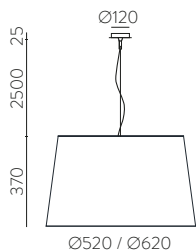

Pendant Ø620mm

■			C8202180N
NEW □	1xE27 LED	✓	C8202180B

FINISH | ■ TEXTURED BLACK | NEGRO TEXTURADO □ TEXTURED WHITE | BLANCO TEXTURADO □ WHITE SHADE | PANTALLA BLANCA

IP20 IK05 **CUSTOM** RAL METAL - COTTON | METAL - ALGODÓN