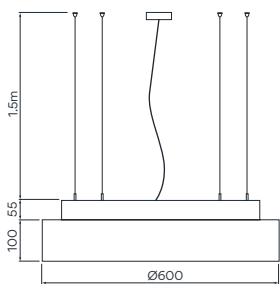

Ceiling lamps / Iluminación de techo

Illuminate and purify environments with a single product
Ilumina y purifica los ambientes con un único producto

	FINISH	WATT	LUM (Real)	SLIDE SWITCH (K)	ON/OFF
600mm	□	55W	5250	▶ 3000 - 4000	C3927270B
	■	55W	5250	▶ 3000 - 4000	C3927270N