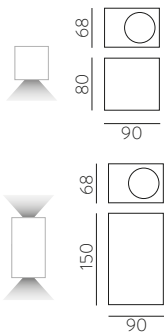

FINISH	WATT	LUM (Real)	K	ON/OFF	TRIAC	DALI/PUSH
80mm	■	6W	550	3000	A204110GR	✗	✗
150mm	■	12W	1100	3000	A201420GR	✗	✗

FINISH | ■ ANTHRACITE | ANTRACITA

IP54 IK03 CRI>90 L80B20 ≥50.000h

ALUMINIUM | ALUMINIO