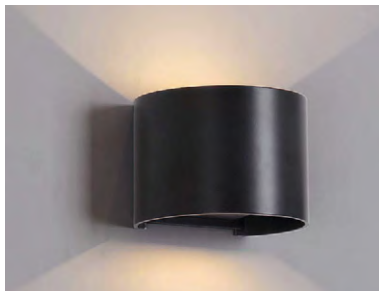

KOWA

KOWA

CORTEN STEEL COLOUR & ANY COLOURS AVAILABLE, MOQ OF 10 UNITS.
CONSULT OUR SALES TEAM

ACERO CORTEN Y CUALQUIER COLOR DISPONIBLE, CANTIDAD MÍNIMA 10 UDS.
CONSULTA A NUESTRO EQUIPO COMERCIAL.

KOWA

FINISH	WATT	LUM (Real)	K	ON/OFF	TRIAC	DALI/PUSH
□				A203310B		
■	2x6W	850	3000	A203310N	✗	✗
■ ■				A203310O		