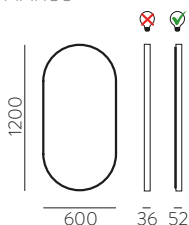

Lighting mirrors / Espejos iluminados

FRAME MARCO → ← 36mm