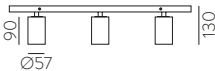

LED BULBS
Pag. 484