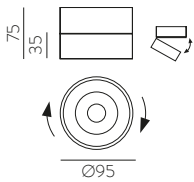

FINISH	WATT	LUM (Real)	K	ON/OFF	TRIAC	DALI/PUSH
□	20W	1875	3000	P384310B	☒	☒
■				P384310N	☒	☒

☒ MINIMUM QTY REQUIRED 10 UNITS - CANTIDAD MÍNIMA REQUERIDA 10 UDS.

FINISH | □ TEXTURED WHITE | BLANCO TEXTURADO ■ TEXTURED BLACK | NEGRO TEXTURADO

☒ IP20 ☒ IK06 ☒ CRI>90 ☒ incl ☒ 24° ☒ 355° ☒ 45° ☒ MacAdam Steps3 **L80B20** **≥50.000h** ☒ UGR <19 ALUMINIUM | ALUMINIO