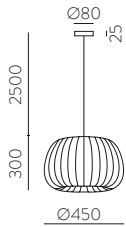

FINISH	LAMP	CLASS	ON/OFF
Wall	□			A30550B
	■	1xE27 LED	□	A30550PI
Pendant 380 mm				
	NEW □			C3055082BN
	NEW □	1xE27 LED	⊕	C3055081BB
	NEW ■		□	C3055082PIN
	NEW ■		□	C3055081PIB
Pendant 450 mm				
	NEW □			C3055182BN
	NEW □	1xE27 LED	⊕	C3055181BB
	NEW ■		□	C3055182PIN
	NEW ■		□	C3055181PIB
Table 360 mm				
	□			S30540B
	■	1xE27 LED	□	S30540PI
Table 510 mm				
	□			S30541B
	■	1xE27 LED	□	S30541PI
Table 710 mm				
	□			S30542B
	■	1xE27 LED	□	S30542PI
Floor 1350 mm				
	□			H30541B
	■	3xE27 LED	□	H30541PI

Collections / Colecciones

FINISH | □ WHITE | BLANCO ■ STONE | PIEDRA

PENDANT KIT WHITE | KIT COLGANTE BLANCO

PENDANT KIT BLACK | KIT COLGANTE NEGRO

IP20 IK05 CUSTOM

TEXTILE - ACRYLIC | TEXTIL - ACRÍLICO