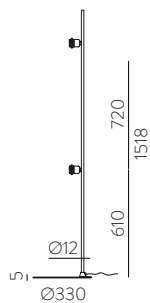

Floor Lamp | Pie de Salón (Base)

FINISH	LAMP	CLASS	ON/OFF

■	2xE27	□	H3913080NSP

FINISH | ■ BLACK TEXTURED | NEGRO TEXTURADO

IP20 IK05

METAL | METAL