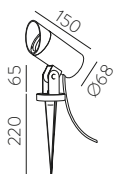

LED BULBS
Pag. 484

FINISH	LAMP	ON/OFF
■	1xGU10 LED	H2072080GR

FINISH | ■ ANTHRACITE RAL 7024 - ANTRACITA RAL 7024

IP65 IK06

ALUMINIUM | ALUMINIO