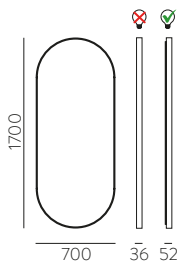

Lighting mirrors / Espejos iluminados

FRAME MARCO → ← 36mm