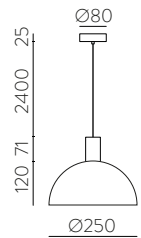

FINISH	LAMP	ON/OFF
250 mm	☐		C3707080B
	☐	1xE27 LED	C3707080BO
	☐		C3707080N
UPGRADE 350 mm			C3707080NO
	☐		C3707180B
		1xE27 LED	C3707180BOT
	☐		C3707180N
			C3707180NOT
	☐		

FINISH | ☐ TEXT. WHITE - TEXT. WHITE | BLANCO TEXTURADO - BLANCO TEXTURADO ☐ TECHNICAL GOLD - TEXT. WHITE | ORO TÉCNICO - BLANCO TEXTURADO
☐ TEXT. WHITE - TEXT. BLACK | BLANCO TEXTURADO - NEGRO TEXTURADO ☐ TECHNICAL GOLD - TEXT. BLACK | ORO TÉCNICO - TEXTURADO NEGRO

IP20 IK06 RAL PENDANT KIT WHITE | KIT COLGANTE BLANCO PENDANT KIT BLACK | KIT COLGANTE NEGRO METAL | METAL