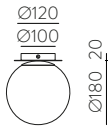

PARMA

PARMA

EXTENDED FAMILY
Pag. 46-51

LED BULBS
Pag. 484

1x Ømax. 145mm
max.95

1x Ømax. 145mm
max.95

1x Ømax. 145mm
max.145

1x Ømax. 165mm
max.245