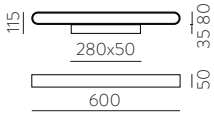

MINIMUM QTY REQUIRED 10 UNITS - CANTIDAD MÍNIMA REQUERIDA 10 UDS.

FINISH | ☐ TEXTURED WHITE | BLANCO TEXTURADO | ☒ TEXTURED BLACK | NEGRO TEXTURADO | ☒ TECHNICAL GOLD | ORO TÉCNICO

IP20 IK05 CRI>90 incl RAL MacAdam Step≤3 **L80B20 ≥50.000h**

METAL - ACRYLIC | METAL - ACRÍLICO

Wall lamps / Apliques