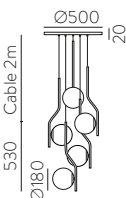

FINISH | ■ BLACK - OPAL | NEGRO - OPAL ■ MATT ANTIQUE GOLD - OPAL | ORO VIEJO MATE - OPAL

METAL - DOUBLE LAYER GLASS | METAL - CRISTAL DOBLE CAPA