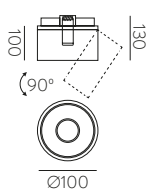

Surface	FINISH	WATT	LUM (Real)	K	ON/OFF	TRIAC	DALI/PUSH
	□	13W	891	3000	P341210B	P341210BDT	
	■				P341210N	P341210NDT	✗

MINIMUM QTY REQUIRED 10 UNITS - CANTIDAD MÍNIMA REQUERIDA 10 UDS.

IP20 IK06 CRI>90
incl 38° 350° 80° MacAdam Step 3 **L80B20 ≥50.000h** UGR ≥18 METAL - ALUMINIUM | METAL - ALUMINIO

Recessed	FINISH	WATT	LUM (Real)	K		ON/OFF	TRIAC	DALI/PUSH
	□	13W	891	3000	Ø90	P353810B	P353810BDT	P353810BDP
	■					P353810N	P353810NDT	P353810NDP

MINIMUM QTY REQUIRED 10 UNITS - CANTIDAD MÍNIMA REQUERIDA 10 UDS.

IP20 IK06 CRI>90
incl 38° 350° 80° MacAdam Step 3 **L80B20 ≥50.000h** UGR ≥18 METAL - ALUMINIUM | METAL - ALUMINIO