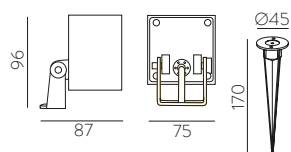

FINISH	WATT	LUM (Real)	K	ON/OFF
■	6W	550	3000	A205810GR

FINISH | ■ ANTHRACITE RAL 7024 - ANTRACITA RAL 7024

L80B20 ≥50.000h

ALUMINIUM | ALUMINIO