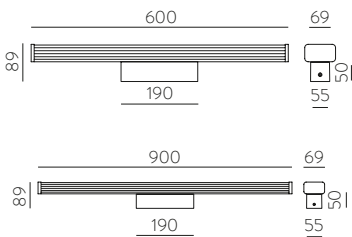

FINISH	WATT	LUM (Real)	SLIDE SWITCH (K)	ON/OFF	TRIAC	DALI/PUSH
600mm	■	19W	1780	3000-4000	A3992070C	✗	✗
900mm	■	22W	2050	3000-4000	A3992170C	✗	✗

FINISH | ■ CHROME - OPAL | CROMO - OPAL

IP44 IK06 CRI>90

Incl

MacAdam Step≤3

L80B20 ≥50.000h

ALUMINIUM - METAL - PMMA | ALUMINIO - METAL - PMMA