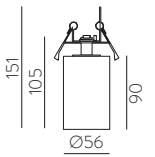

ZOOM

LED BULBS
Pag. 484

Max. 58 mm