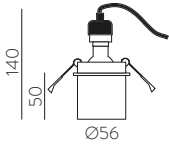

ZOOM

LED BULBS
Pag. 484

Max. 58 mm