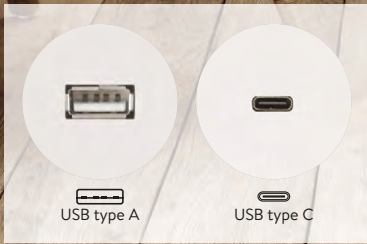

FINISH	WATT	LUM (Real)	K	ON/OFF	TRIAC	DALI/PUSH
□	6W+3W	630+285	3000	A3836001B	✗	✗
■				A3836001N		

FINISH | □ TEXTURED WHITE | BLANCO TEXTURADO ■ TEXTURED BLACK | NEGRO TEXTURADO

USB output: 5V-2A

IP20 IK04 CRI>90 incl USB type A USB type C Visual Comfort MacAdam Steps3 L80B20 ≥50.000h METAL | METAL