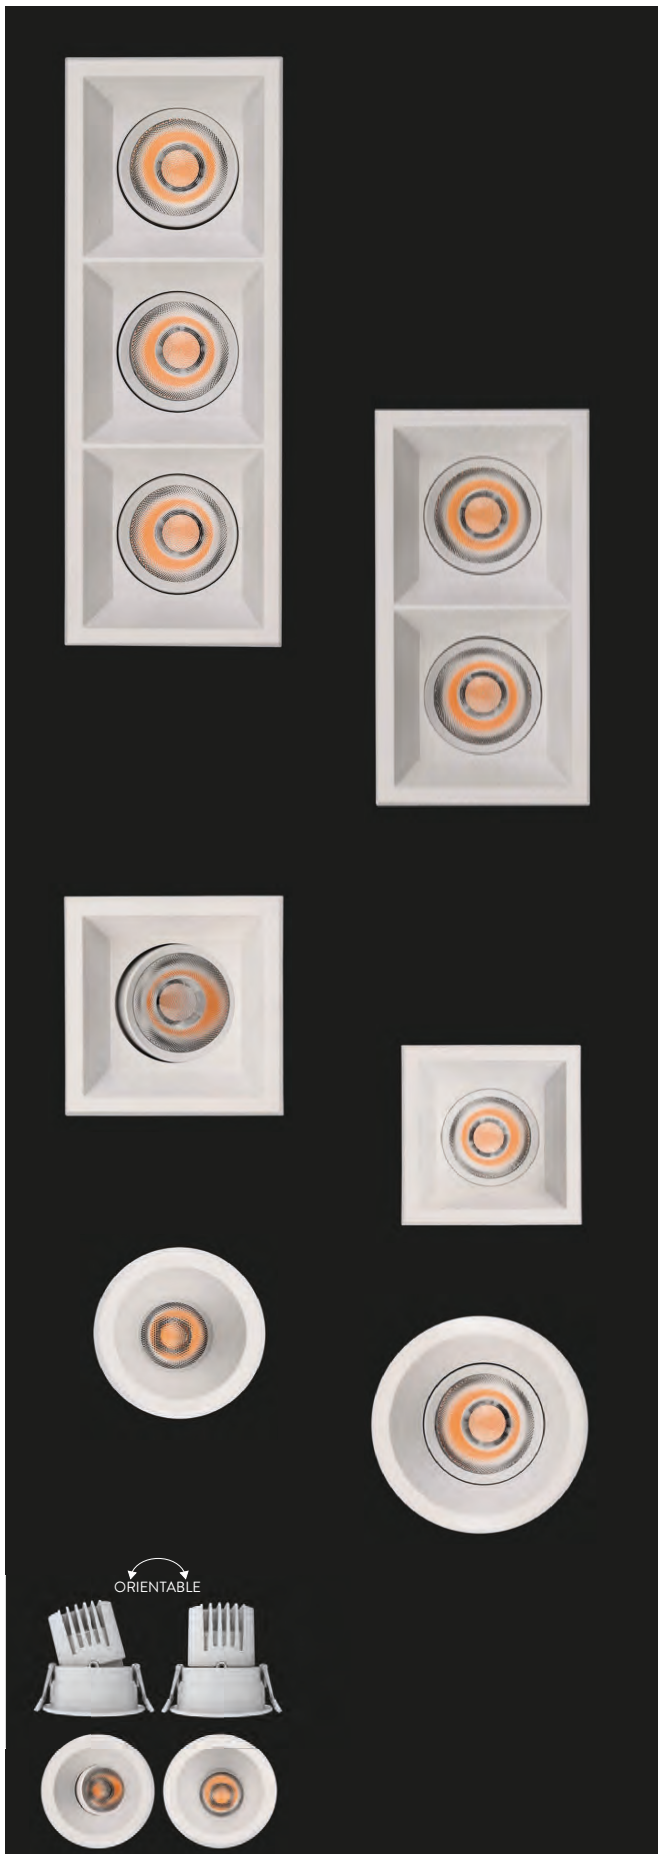

UGR16

ALUMINIUM - POLYCARBONATE | ALUMINIO - POLICARBONATO

Removable honey comb diffuser included | Difusor panel de abeja extraíble incluido

FINISH	WATT	LUM (Real)	K		ON/OFF	TRIAC	DALI/PUSH
64mm							
□	5W	380	2700	Ø60	E3984090B	E3984090BDT	E3984090BDP
■		380			E3984090N	E3984090NDT	E3984090NDP
□		415	3000		E3984000B	E3984000BDT	E3984000BDP
■		415			E3984000N	E3984000NDT	E3984000NDP