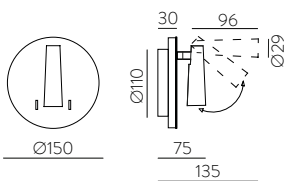

FINISH	WATT	LUM (Real)	K	ON/OFF	TRIAC	DALI/PUSH
□				A3660001B		
	3W + 6W	315 + 540	3000		✗	✗
■				A3660001NS		

FINISH | □ TEXTURED WHITE | BLANCO TEXTURADO ■ SATIN NICKEL | NÍQUEL SATINADO

IP20 IK04 CRI>90 incl Visual Comfort MacAdam Steps≤3 L80B20 ≥50.000h METAL - METHACRYLATE | METAL - METACRILATO