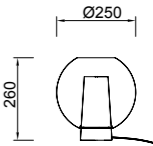

8289

Cristal cromo
Chrome glass
1L x E27 (no incl)
Class II