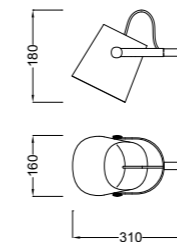

4925

Negro madera /Pantalla negra
Black wood/Black shade
1x E27 máx.20W LED (no incl)

Tela/Madera/Acero-Fabric/Wood/Steel 100-240V~ 50/60Hz