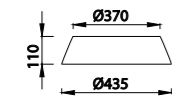

SABINA

6412 Pantalla arpillera-Burlap shade
5 x E27 máx. 20W (no incl)

Metal/Tela-Metal/Fabric 100-240V~ 50/60Hz