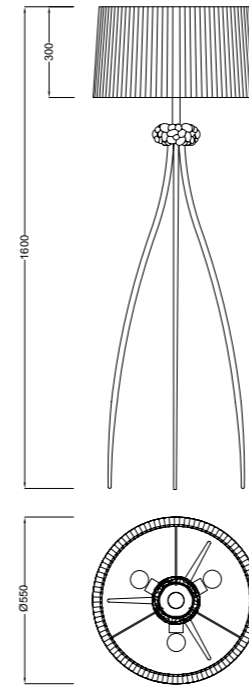

4738 Cuero/Blanco-Antique brass/White
3 x E27 máx. 20W LED (no incl)

Tela/Acero/Cristal-Tela/Steel/Glass 100-240V~ 50/60Hz

Tela/Acero/Cristal-Tela/Steel/Glass 100-240V~ 50/60Hz