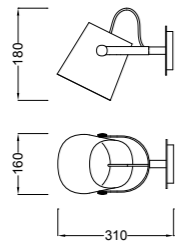

4924

Blanco madera /Pantalla blanca
White wood/White shade
1x E27 máx.20W LED (no incl)

Tela/Madera/Acero-Fabric/Wood/Steel 100-240V~ 50/60Hz