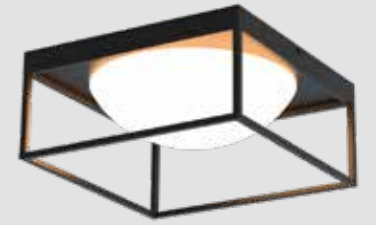

# DESIGUAL

by José Ignacio Ballester

**DESIGUAL**

Registered N° 008635742-0008

Plafón-Ceiling lamp

**7602** Negro-Black  
3Lx E27 (no incl)

**7600** Negro-Black  
5Lx E27 (no incl)

**7601** Negro-Black  
4Lx E27 (no incl)