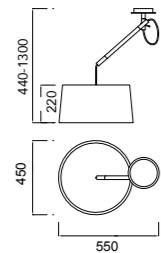

NÓRDICA

4928

Blanco madera /Pantalla blanca
White wood/White shade
1x E27 máx.20W LED (no incl)