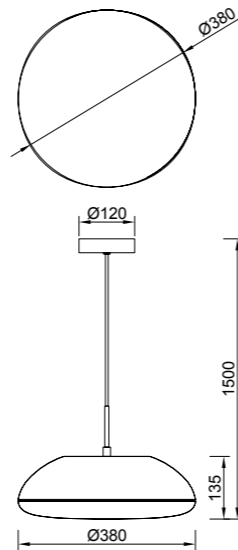

Bombillas recomendadas-Suggested bulbs

E27	K	LED	REF	DIMMABLE
	3000K	9W	R09234	
	4000K	9W	R09235	
	2700K	12W	R09251	
	3000K	12W	R09252	
	4000K	12W	R09253	

MODO DE USO