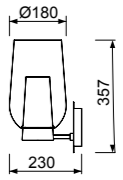

8288

Cristal cromo
Chrome glass
1L x E27 (no incl)
Class I