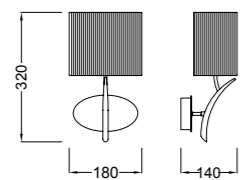

EVE

1134 Cromo-Chrome
Pantalla blanco roto-Off white shade
1 x E27 máx. 20W LED (no incl)

1135 Cromo-Chrome
Pantalla blanco roto-Off white shade
2 x E27 máx. 20W LED (no incl)

1132 Cromo-Chrome
Pantalla blanco roto-Off white shade
2 x E27 máx. 20W LED (no incl)

Acero/Cristal/Tela-Steel/Glass/Fabric 100-240V~ 50/60Hz