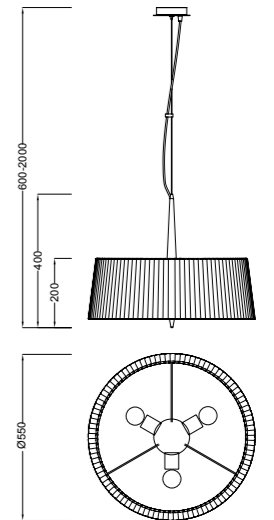

4739 Cuero/Blanco-Antique brass/White
3 x E27 máx. 20W LED (no incl)

Tela/Acero/Cristal-Tela/Steel/Glass 100-240V~ 50/60Hz

Tela/Acero/Cristal-Tela/Steel/Glass 100-240V~ 50/60Hz