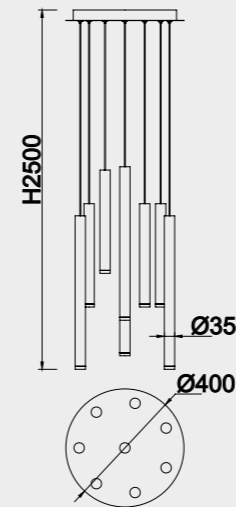

CALA

Lámpara de techo-Pendant lamp

8084 Multicolor-Multicolour
LED 84W 3000K 5880lm

- 4 × Blanco-White
- 4 × Negro-Black
- 3 × Oro-Gold
- 3 × Corten-Corten

Color cable-Color wire
Transparente-Transparent

Longitud cable-Wire length
14 x 2m

8082 Multicolor-Multicolour
LED 48W 3000K 3360lm

- 2 × Blanco-White
- 2 × Negro-Black
- 2 × Oro-Gold
- 2 × Corten-Corten

Color cable-Color wire
Transparente-Transparent

Longitud cable-Wire length
8 x 2m

Metal/Aluminio-Metal/Aluminium 220-240V~ 50/60Hz CRI≥ 80