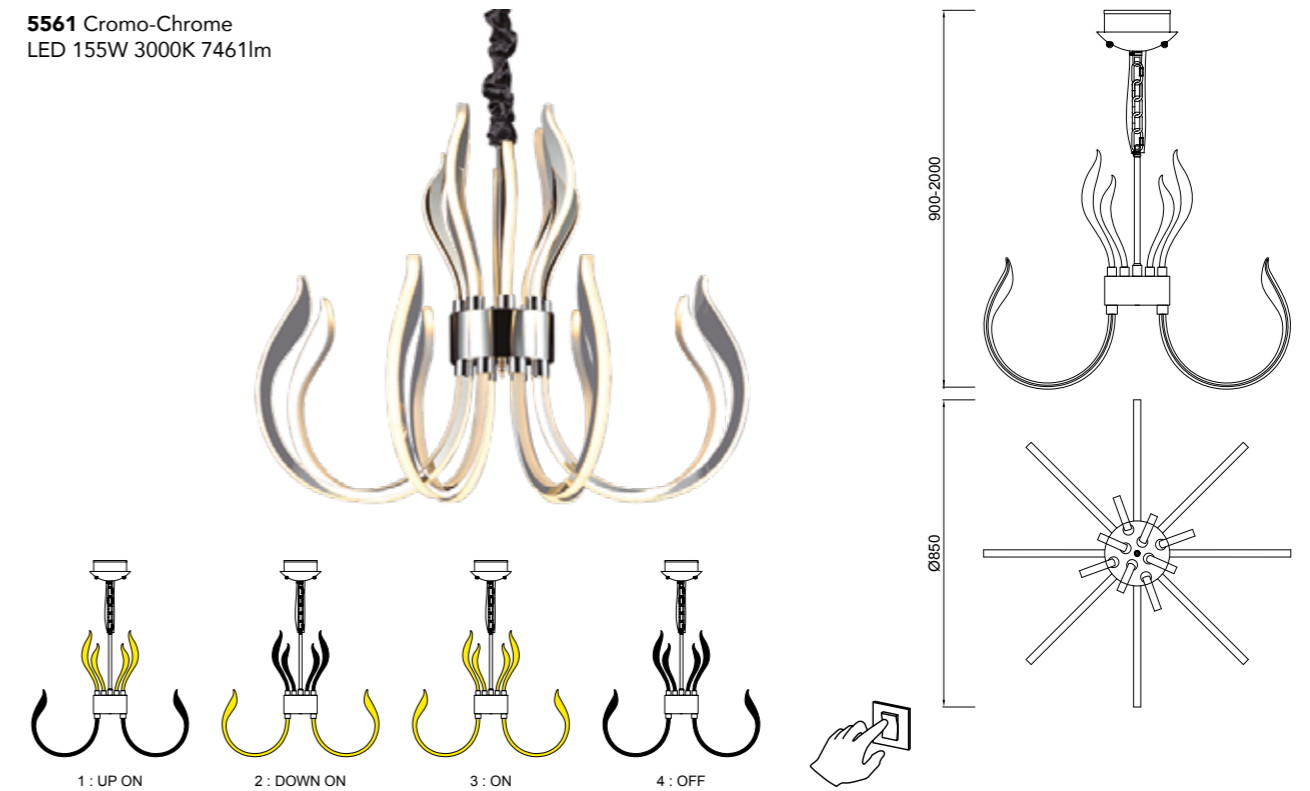

# VERSAILLES

Lámpara-Pendant lamp

**5560** Cromo-Chrome  
LED 256W 3000K 12339lm

**5563** Cromo-Chrome  
LED 66W 3000K 3166lm

**5561** Cromo-Chrome  
LED 155W 3000K 7461lm

Acrílico/Acero inoxidable-Acrylic/Stainless Steel 220-240V~ 50/60Hz