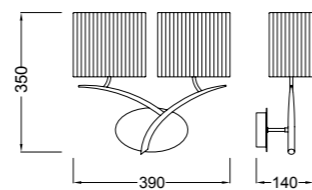

EVE

1134 Cromo-Chrome
Pantalla blanco roto-Off white shade
1 x E27 máx. 20W LED (no incl)

1135 Cromo-Chrome
Pantalla blanco roto-Off white shade
2 x E27 máx. 20W LED (no incl)

1132 Cromo-Chrome
Pantalla blanco roto-Off white shade
2 x E27 máx. 20W LED (no incl)

Acero/Cristal/Tela-Steel/Glass/Fabric 100-240V~ 50/60Hz