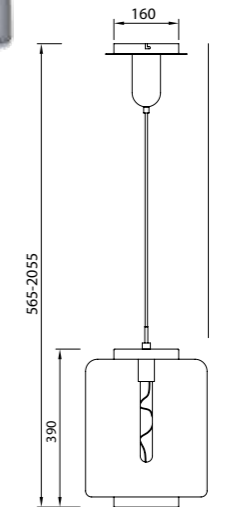

Bombillas recomendadas-Suggested bulbs

E27	K	LED	REF	DIMMABLE
	3000K	9W	R09234	
	4000K	9W	R09235	
	2200K	8W	R09205	
	2200K	6,5W	R09230	
	2700K	12W	R09251	
	3000K	12W	R09252	
	4000K	12W	R09253