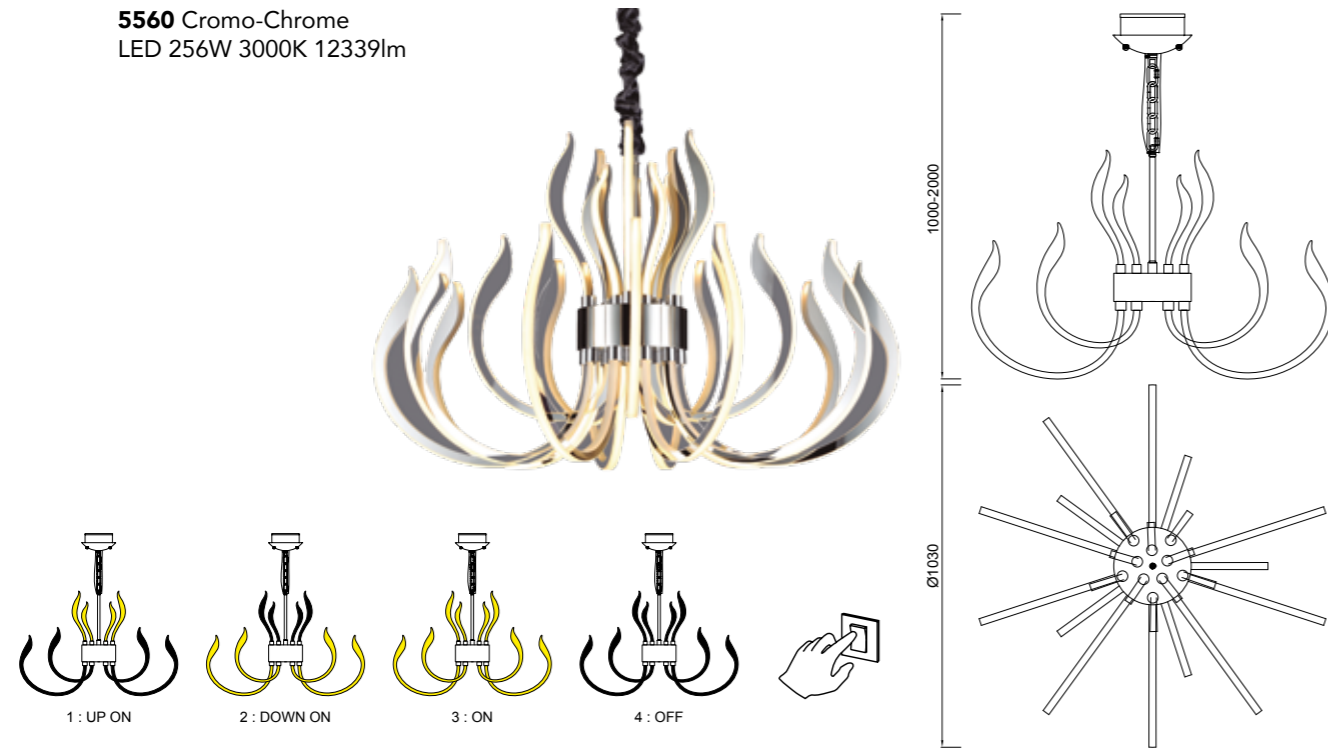

# VERSAILLES

Lámpara-Pendant lamp

**5560** Cromo-Chrome  
LED 256W 3000K 12339lm

**5563** Cromo-Chrome  
LED 66W 3000K 3166lm

**5561** Cromo-Chrome  
LED 155W 3000K 7461lm

Acrílico/Acero inoxidable-Acrylic/Stainless Steel 220-240V~ 50/60Hz