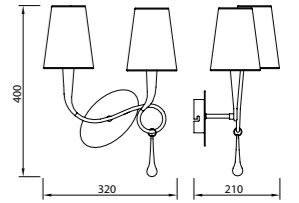

# PAOLA

**3548** Pintura dorada-Gold painting  
Pantalla crema-Cream shade  
Colgantes coñac-Cognac teardrop glass  
1 x E14 máx. 20W LED (no incl)

**3547** Pintura dorada-Gold painting  
Pantalla crema-Cream shade  
Colgantes coñac-Cognac teardrop glass  
2 x E14 máx. 20W LED (no incl)