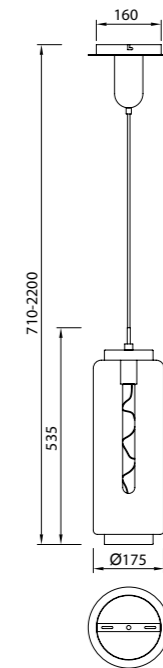

Bombillas recomendadas-Suggested bulbs

E27	K	LED	REF
	2400K	7W	R09232

MODULO DE USO