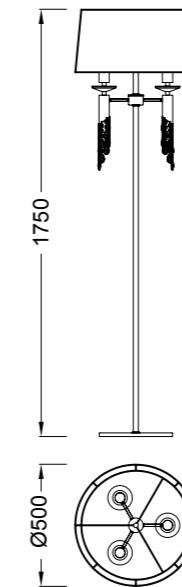

TIFFANY

3863 Cromo/Blanco-Chrome/White
2 x E14 máx. 20W LED (no incl)
2 x G9 máx. 5W LED (no incl)

3864 Cromo/Blanco-Chrome/White
1 x E14 máx. 20W LED (no incl)
1 x G9 máx. 5W LED (no incl)

3883 Cuero/Coñac-Antique brass/Soft bronze
2 x E14 máx. 20W LED (no incl)
2 x G9 máx. 5W LED (no incl)

3884 Cuero/Coñac-Antique brass/Soft bronze
1 x E14 máx. 20W LED (no incl)
1 x G9 máx. 5W LED (no incl)

3869 Cromo/Blanco-Chrome/White
3 x E27 máx. 20W LED (no incl)
3 x G9 Máx. 5W LED (no incl)

3868 Cromo/Blanco-Chrome/White
1 x E14 máx. 20W LED (no incl)
1 x G9 Máx. 5W LED (no incl)

3889 Cuero/Coñac-Antique brass/Soft bronze
3 x E27 máx. 20W LED (no incl)
3 x G9 Máx. 5W LED (no incl)

3888 Cuero/Coñac-Antique brass/Soft bronze
1 x E14 máx. 20W LED (no incl)
1 x G9 Máx. 5W LED (no incl)

Tela/Acero/Cristal-Tela/Acero/Crystal 100-240V~ 50/60Hz

Tela/Acero/Cristal-Tela/Acero/Crystal 100-240V~ 50/60Hz