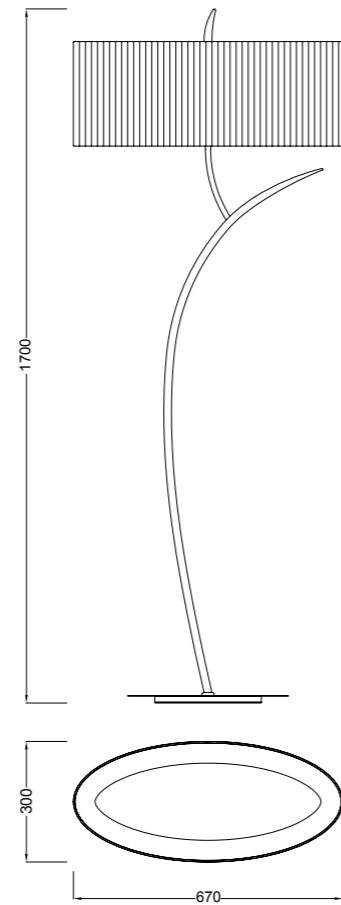

# EVE

**1139** Cromo-Chrome  
Pantalla blanco roto-Off white shade  
2 x E27 máx. 20W LED (no incl)

Acero/Cristal/Tela-Steel/Glass/Fabric 100-240V~ 50/60Hz