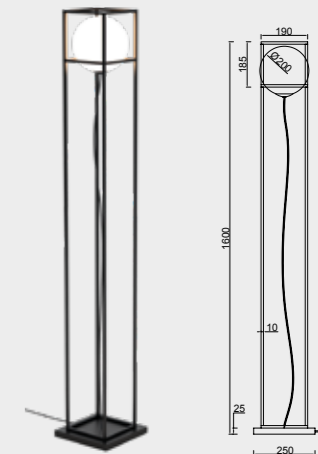

Metal/Cristal-Metal/Glass 100-240V~ 50/60Hz CRI≥ 80 E27 máx.20W LED

Metal/Cristal-Metal/Glass 100-240V~ 50/60Hz CRI≥ 80 E27 máx.20W LED