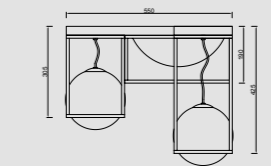

# DESIGUAL

by José Ignacio Ballester

**DESIGUAL**

Registered N° 008635742-0008

Plafón-Ceiling lamp

**7602** Negro-Black  
3Lx E27 (no incl)

**7600** Negro-Black  
5Lx E27 (no incl)

**7601** Negro-Black  
4Lx E27 (no incl)