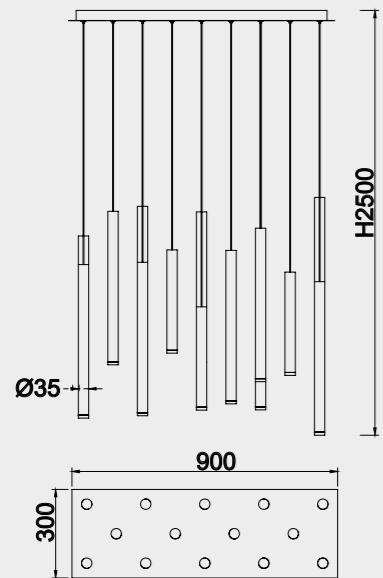

8085 Multicolor-Multicolour
LED 84W 3000K 5880lm

- 4 × Blanco-White
- 4 × Negro-Black
- 3 × Oro-Gold
- 3 × Corten-Corten

Color cable-Color wire
Transparente-Transparent

Longitud cable-Wire length
14 x 2m