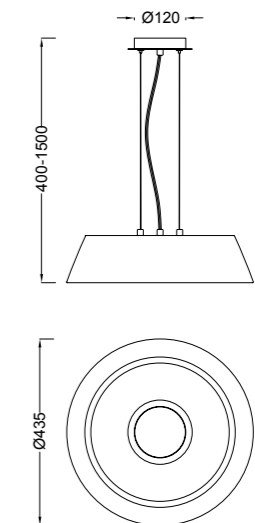

kit **5031 + 6413**

Metal/Tela-Metal/Fabric 100-240V~ 50/60Hz