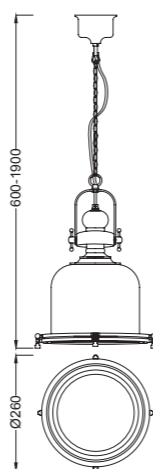

VINTAGE

4972 Cuero-Antique brass
1L×E27 máx. 20W Led ((no incl))

4971 Cuero-Antique brass
1L×E27 máx. 20W Led ((no incl))

4970 Cuero-Antique brass
1L×E27 máx. 20W Led ((no incl))