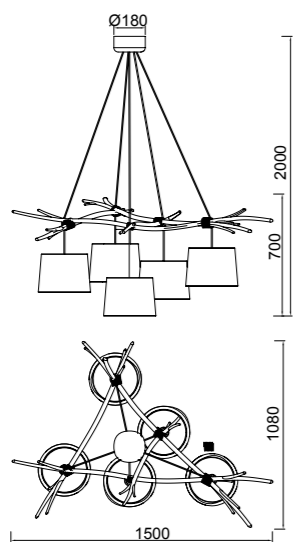

SABINA

6175 Decorado madera-Decorated wood
Cable revestimiento textil-Fabric covert cable
5 x E27 máx. 20W (no incl)