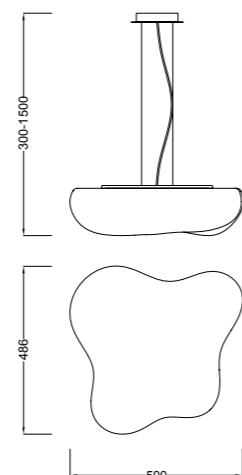

EOS

by José Ignacio Ballester

1883 Blanco+cromo-White+chrome
4x E27 máx.20W (no incl)