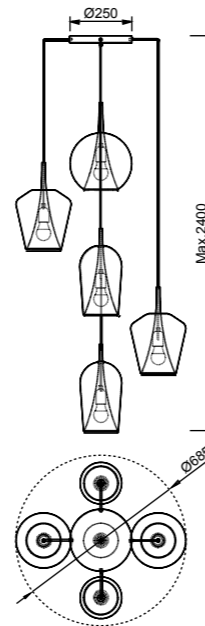

8259

Multicolor-Multicolour
5L x E27 (no incl)

2 x Bronce-Bronze
1 x Transparente-Transparent
1 x Cromo-Chrome
1 x Cobre-Copper

Color cable-Wire color
Transparente-Transparent

Longitud cable-Wire length
5 x 2m