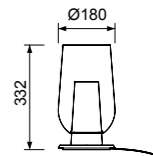

8289

Cristal cromo
Chrome glass
1L x E27 (no incl)
Class II