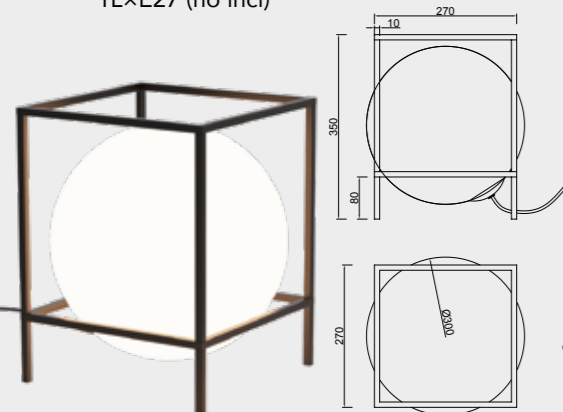

7610 Negro-Black
1LxE27 (no incl)

7611 Negro-Black
1LxE27 (no incl)