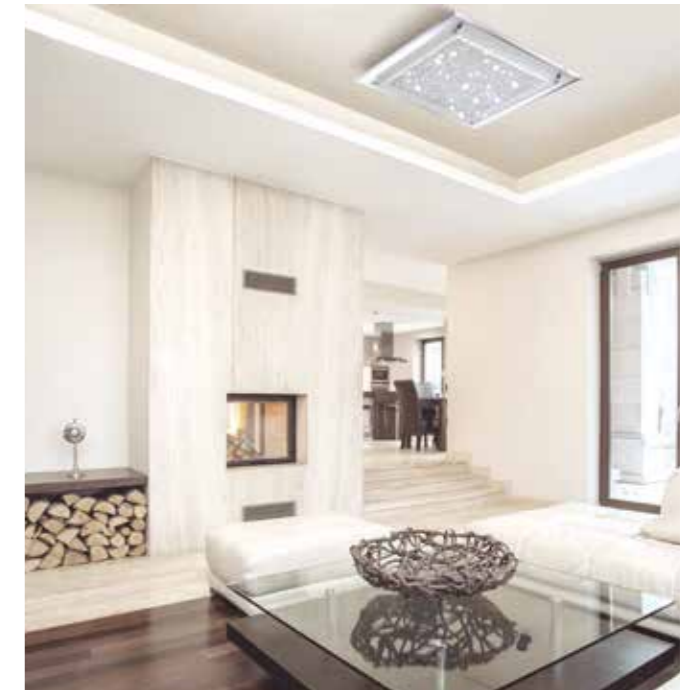

**4580** Cromo-Chrome  
LED 12W 4000K 1200lm

Espejo/Cristal-Mirror/Glass 100-240V~ 50/60Hz

Espejo/Cristal-Mirror/Glass 100-240V~ 50/60Hz