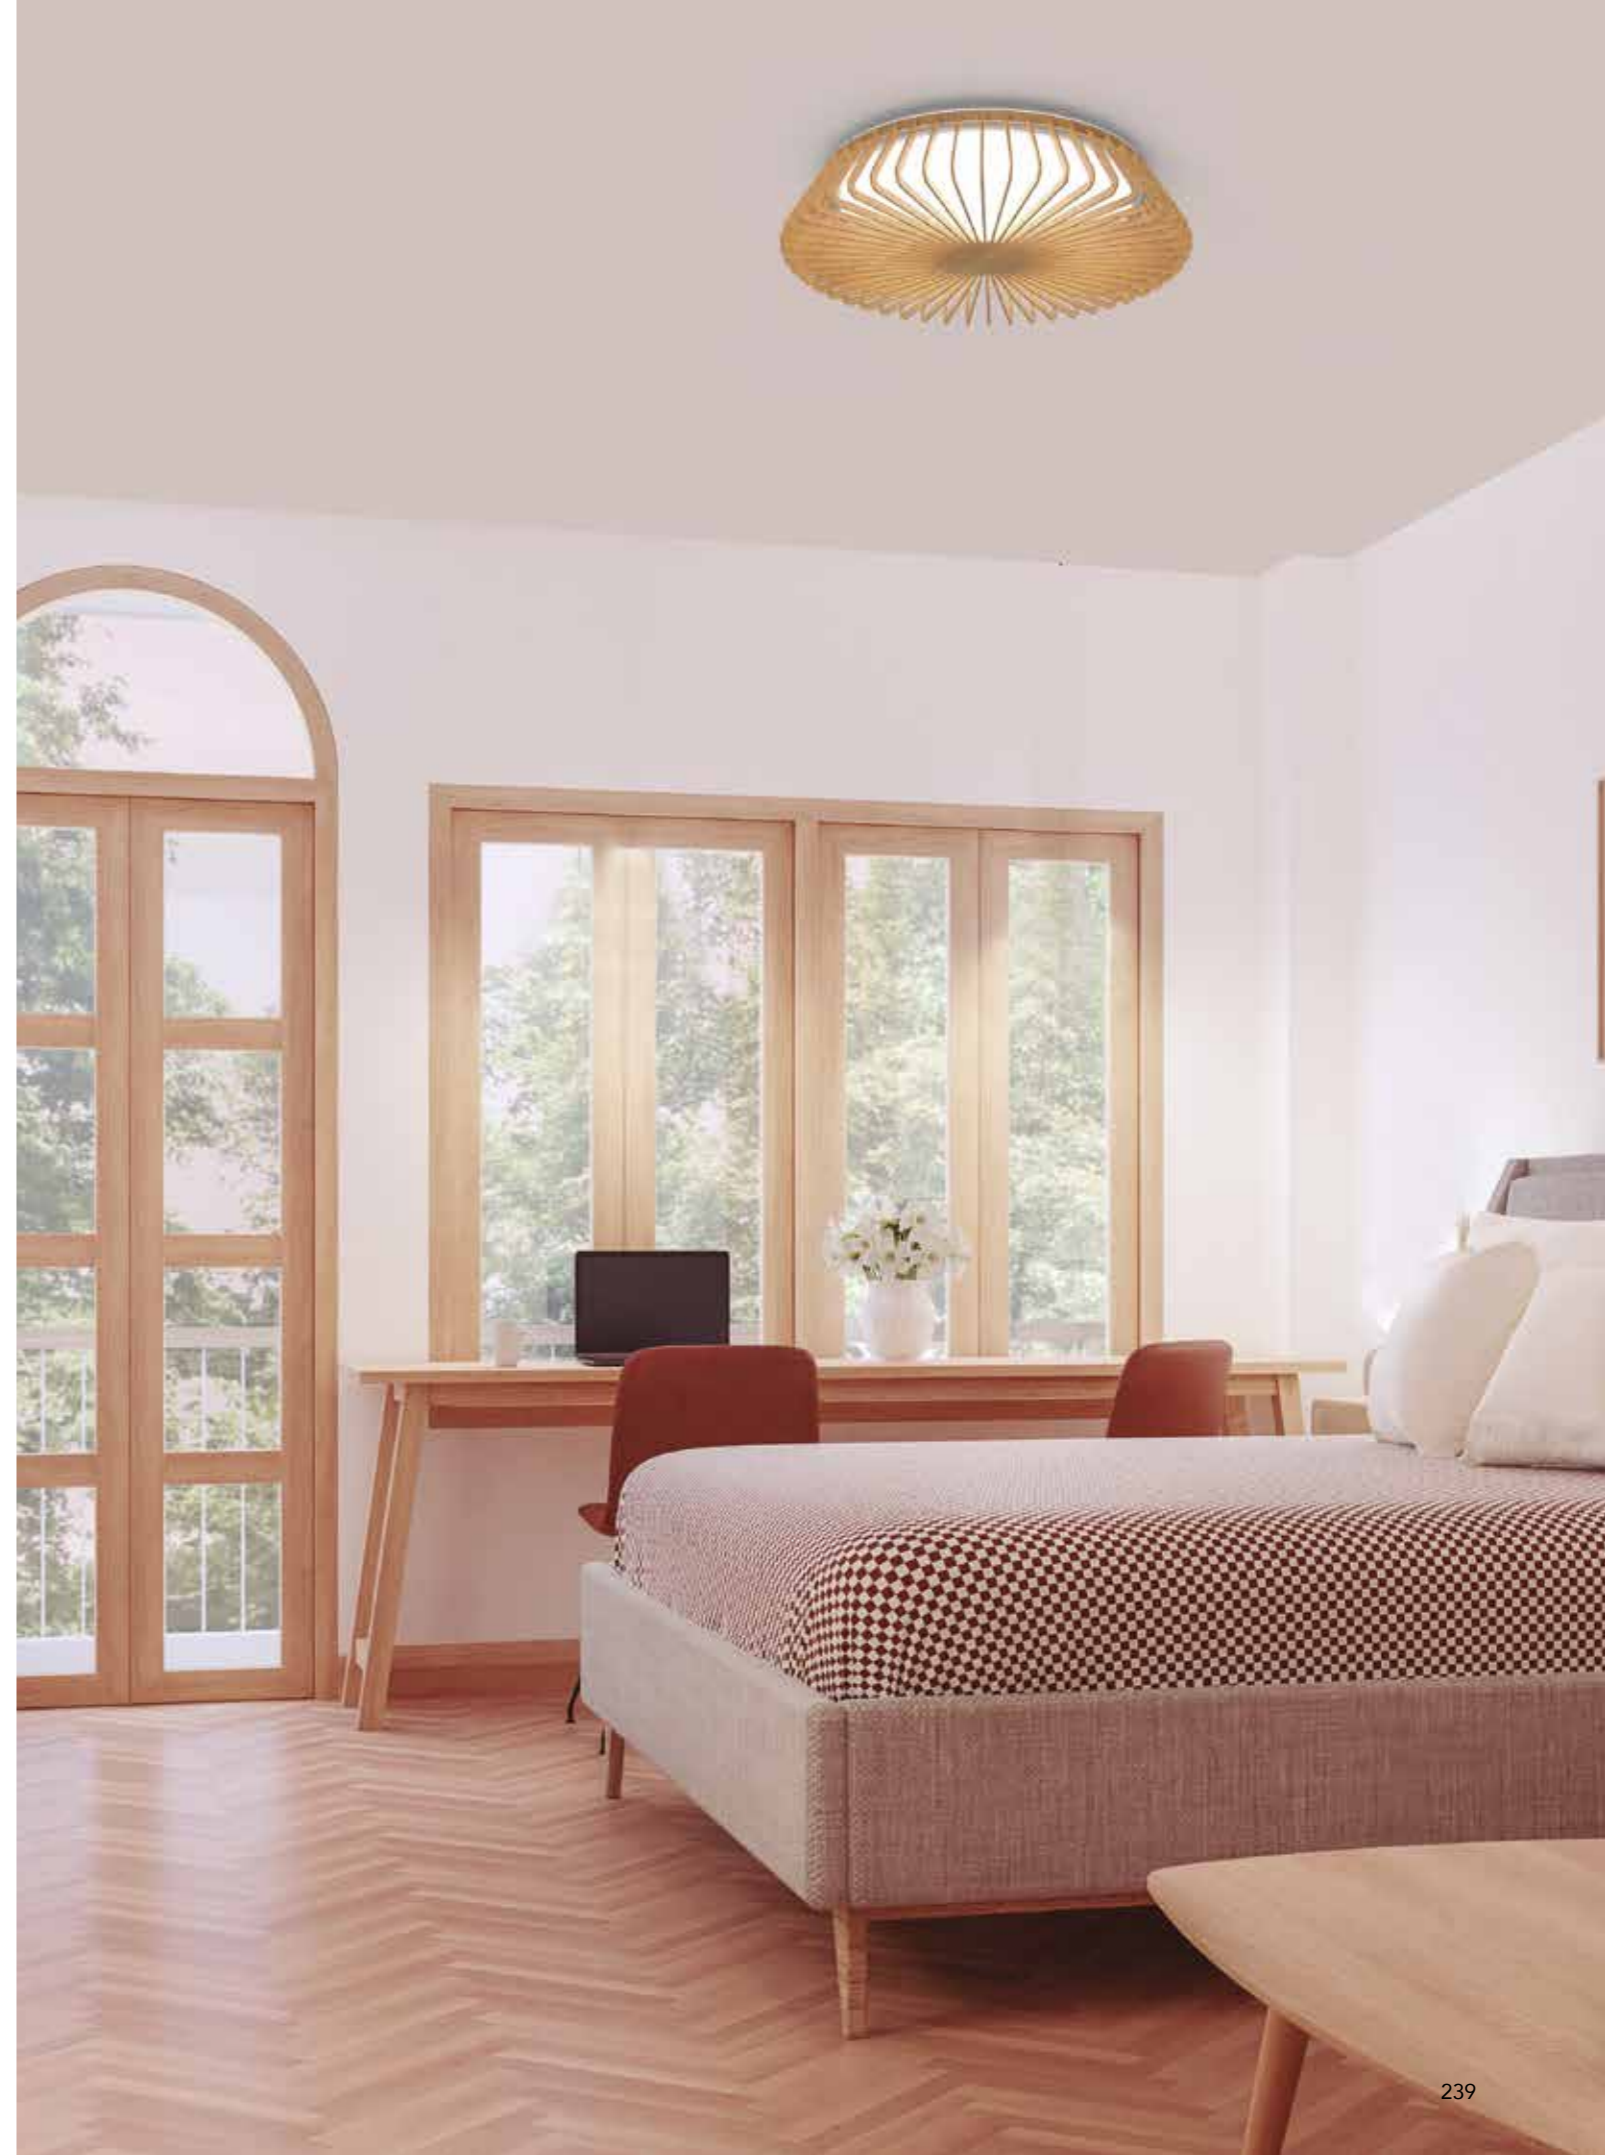

# HIMALAYA

Plafón-Ceiling lamp

**7966** Blanco-White  
LED 56W 2700K-5000K 2500lm

**7967** Madera-Wood  
LED 56W 2700K-5000K 2500lm

**7968** Negro-Black  
LED 56W 2700K-5000K 2500lm

R00129

MODO DE USO

PC/Acrílico-PC/Acrylic 220-240V~ 50/60Hz CRI≥ 80-R00129 Incluido Registered N° 007663331-0019