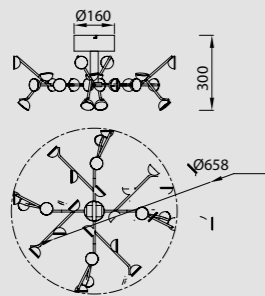

Aluminio-Aluminium 220-240V~ 50/60Hz CRI ≥80