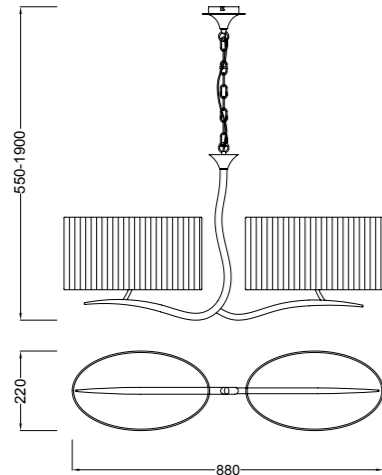

EVE

1130 Cromo-Chrome
Pantalla blanco roto-Off white shade
4 x E27 máx. 20W LED (no incl)