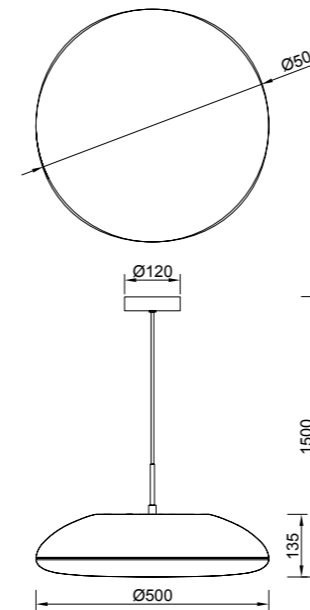

Bombillas recomendadas-Suggested bulbs

E27	K	LED	REF	DIMMABLE
	3000K	9W	R09234	
	4000K	9W	R09235	
	2700K	12W	R09251	
	3000K	12W	R09252	
	4000K	12W	R09253	

MODO DE USO