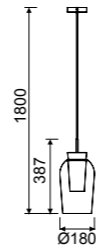

8286

Cristal cromo
Chrome glass
1L x E27 (no incl)
Class I