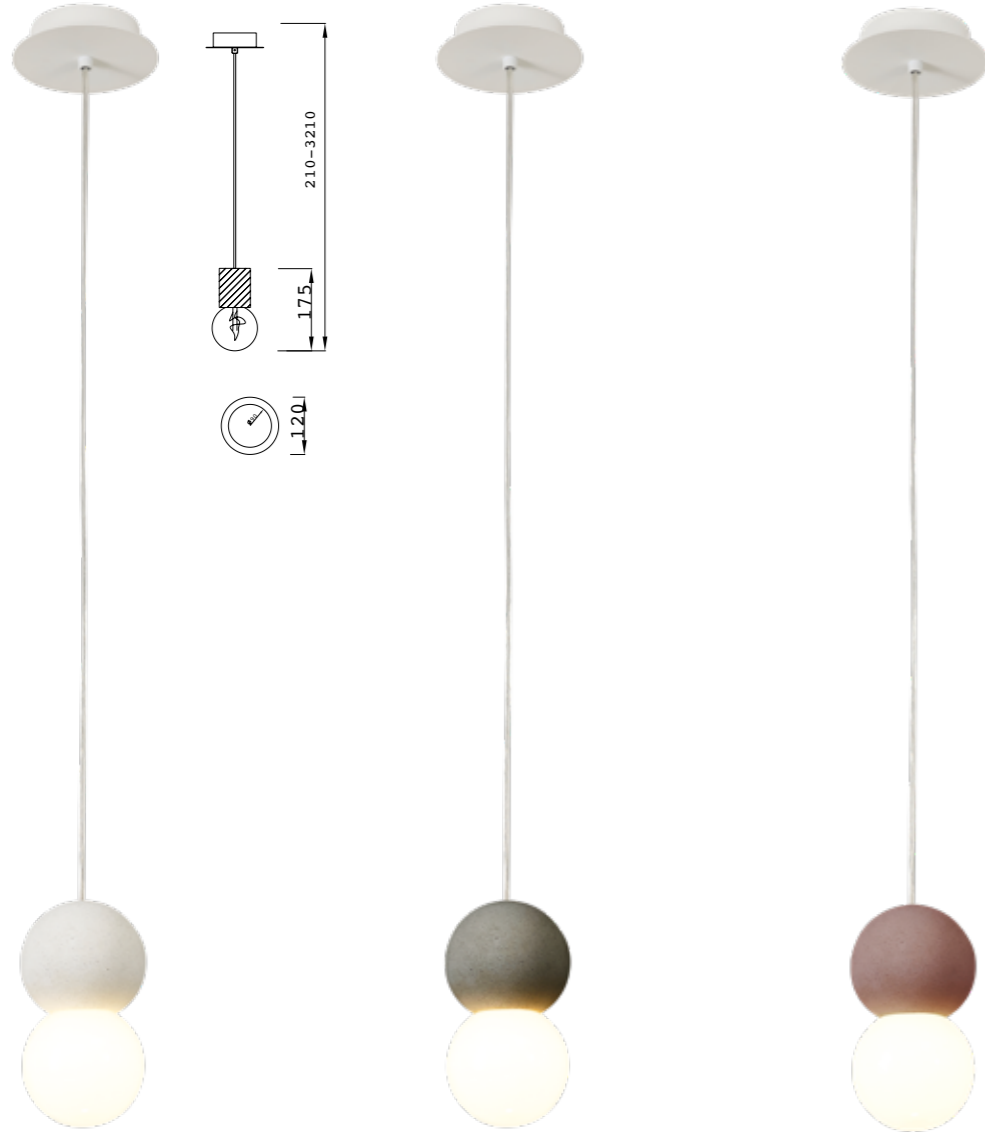

MODO DE USO

Acero-Steel 100-240V~ 50/60Hz CRI≥ 80 E27 Incluido máx.20W LED

# GALAXIA

Colgante-Pendant lamp

**7623** Blanco-White  
1LxE27 (incl)

**7624** Gris-Gray  
1LxE27 (incl)

**7625** Rojo-Red  
1LxE27 (incl)

\*Elige tu bombilla incluida al hacer el pedido-Choose your bulb Includido when ordering.