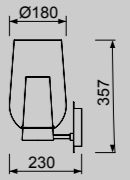

8400

Cristal transparente
Transparent glass
1L x E27 (no incl)
Class I