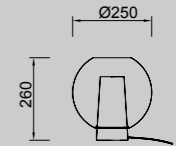

8401

Cristal transparente
Transparent glass
1L x E27 (no incl)
Class II