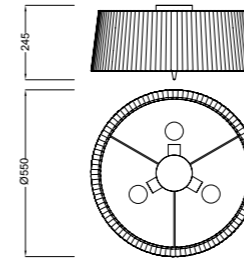

4740 Cuero/Blanco-Antique brass/White
3 x E27 máx. 20W LED (no incl)