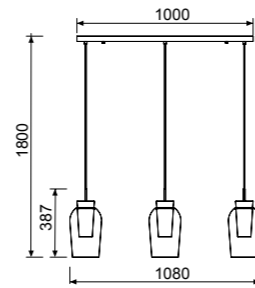

8285

Cristal cromo
Chrome glass
3L x E27 (no incl)
Class I

8286

Cristal cromo
Chrome glass
1L x E27 (no incl)
Class I

8288

Cristal cromo
Chrome glass
1L x E27 (no incl)
Class I

8287

Cristal cromo
Chrome glass
1L x E27 (no incl)
Class I

8289

Cristal cromo
Chrome glass
1L x E27 (no incl)
Class II

8403

Cristal cromo
Chrome glass
1L x E27 (no incl)
Class II