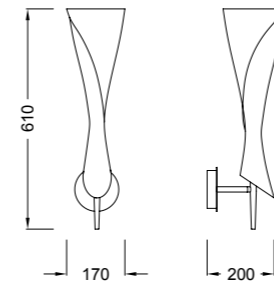

# ZACK

by José Ignacio Ballester

Lámpara-Pendant lamp

**0772** Cristal opal-Opal glass  
Níquel satinado-Satin nickel  
1x E27 máx. 20W (no incl)

Acero/Cristal-Steel/Glass 100-240V~ 50/60Hz

**0773** Cristal opal-Opal glass  
Níquel satinado-Satin nickel  
1x E14 máx.20W (no incl)