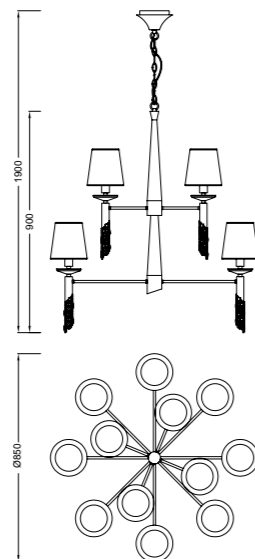

TIFFANY

3850 Cromo/Blanco-Chrome/White
12 x E14 máx20W LED (no incl)
12 x G9 Máx. 5W LED (no incl)

3870 Cuero/Coñac-Antique brass/Soft bronze
12 x E14 máx20W LED (no incl)
12 x G9 Máx. 5W LED (no incl)

3851 Cromo/Blanco-Chrome/White
6 x E14 máx20W LED (no incl)
6 x G9 Máx. 5W LED (no incl)

3871 Cuero/Coñac-Antique brass/Soft bronze
6 x E14 máx20W LED (no incl)
6 x G9 Máx. 5W LED (no incl)

Tela/Acero/Cristal- Tela/Acero/Crystal 100-240V~ 50/60Hz

Tela/Acero/Cristal- Tela/Acero/Crystal 100-240V~ 50/60Hz