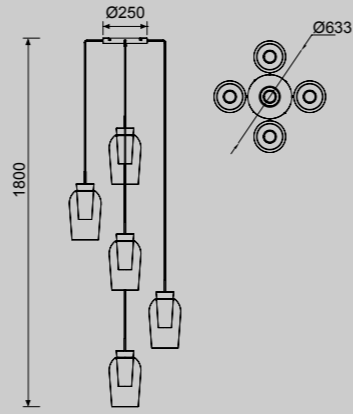

NORA

Oro/Mármol Gold/Marble

8395

Cristal transparente
Transparent glass
5L x E27 (no incl)
Class I