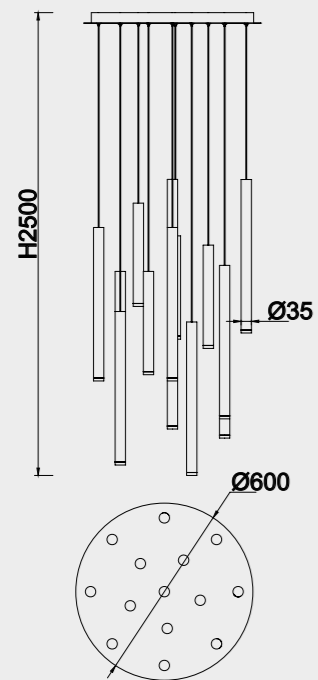

CALA

Lámpara de techo-Pendant lamp

8084 Multicolor-Multicolour
LED 84W 3000K 5880lm

- 4 × Blanco-White
- 4 × Negro-Black
- 3 × Oro-Gold
- 3 × Corten-Corten

Color cable-Color wire
Transparente-Transparent

Longitud cable-Wire length
14 x 2m

8082 Multicolor-Multicolour
LED 48W 3000K 3360lm

- 2 × Blanco-White
- 2 × Negro-Black
- 2 × Oro-Gold
- 2 × Corten-Corten

Color cable-Color wire
Transparente-Transparent

Longitud cable-Wire length
8 x 2m

Metal/Aluminio-Metal/Aluminium 220-240V~ 50/60Hz CRI≥ 80