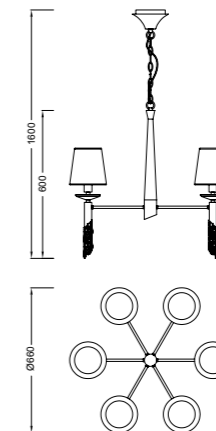

TIFFANY

3850 Cromo/Blanco-Chrome/White
12 x E14 máx20W LED (no incl)
12 x G9 Máx. 5W LED (no incl)

3870 Cuero/Coñac-Antique brass/Soft bronze
12 x E14 máx20W LED (no incl)
12 x G9 Máx. 5W LED (no incl)

3851 Cromo/Blanco-Chrome/White
6 x E14 máx20W LED (no incl)
6 x G9 Máx. 5W LED (no incl)

3871 Cuero/Coñac-Antique brass/Soft bronze
6 x E14 máx20W LED (no incl)
6 x G9 Máx. 5W LED (no incl)

Tela/Acero/Cristal- Tela/Acero/Crystal 100-240V~ 50/60Hz