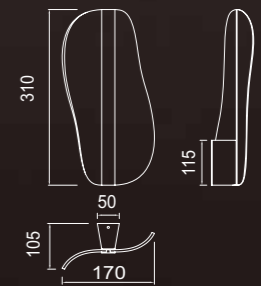

7836 Blanco-White
LED 12W 3000K 700lm