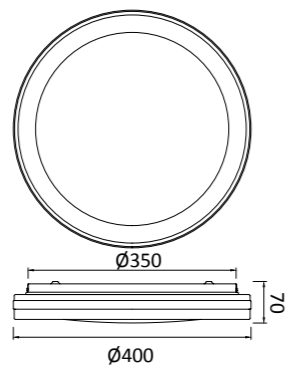

MODO DE USO

Dimmable

PC/Acrílico-PC/Acrylic 220-240V~ 50/60Hz CRI≥ 80 -R00138 Incluido