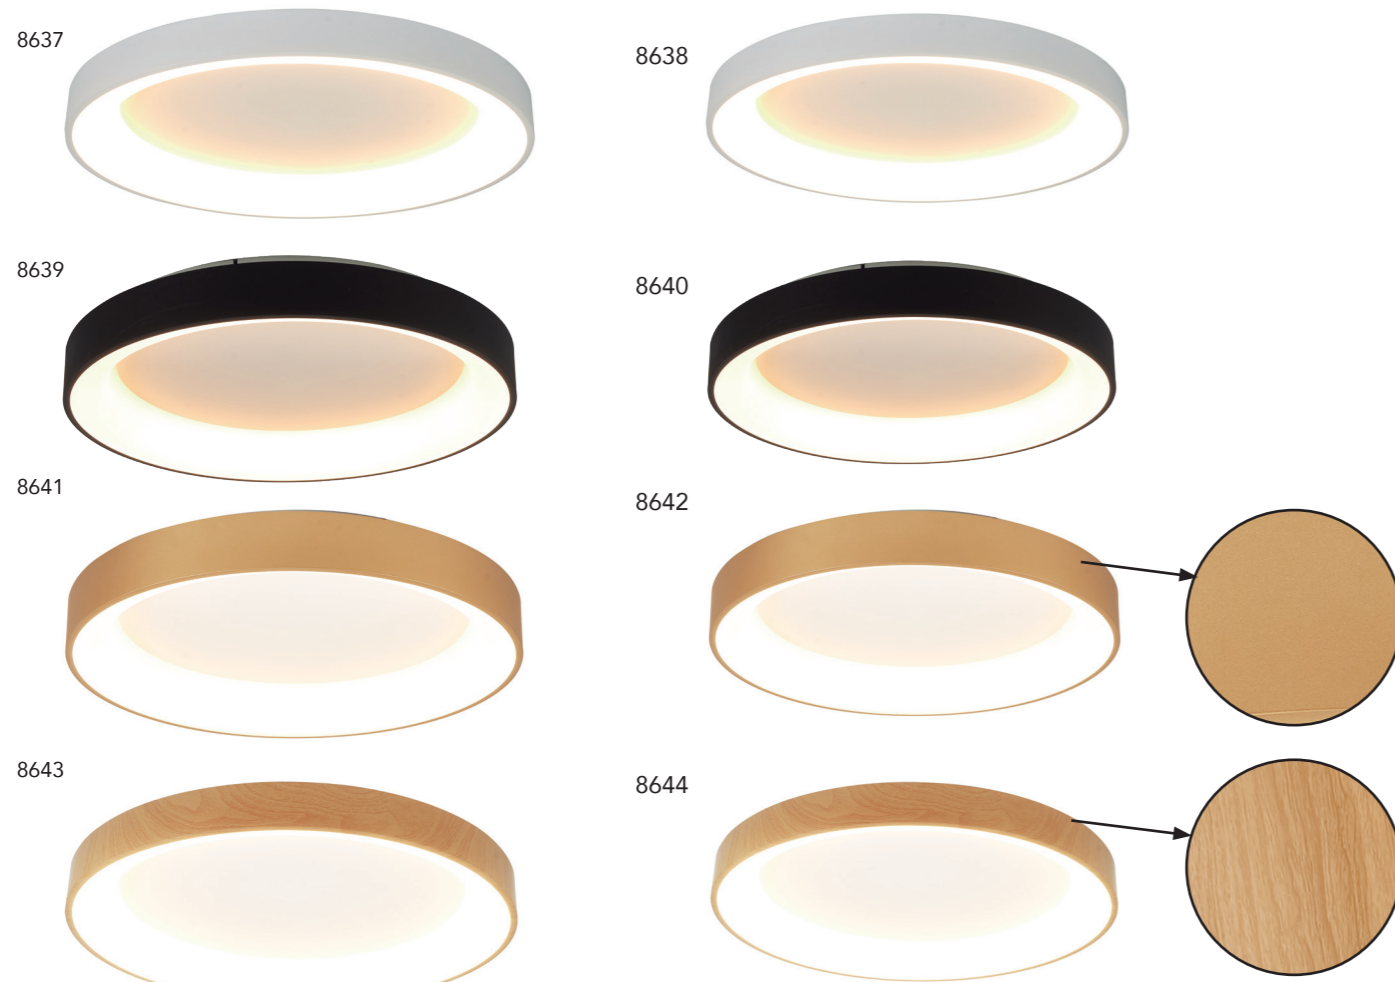

NISEKO II

REF	COLOR	LED	TEMP. COLOR	DIMMABLE	LÚMENES	(ø):	(h):	MANDO	APP
8638	Blanco-White	58W	2700K-5000K	▲	4700lm	ø780	95	R00135	x
8640	Negro-Black	58W	2700K-5000K	▲	4700lm	ø780	95	R00135	x
8642	Oro-Gold	58W	2700K-5000K	▲	4700lm	ø780	95	R00135	x
8644	Madera-Wood	58W	2700K-5000K	▲	4700lm	ø780	95	R00135	x
8637	Blanco-White	78W	2700K-5000K	▲	6200lm	ø900	95	R00135	x
8639	Negro-Black	78W	2700K-5000K	▲	6200lm	ø900	95	R00135	x
8641	Oro-Gold	78W	2700K-5000K	▲	6200lm	ø900	95	R00135	x
8643	Madera-Wood	78W	2700K-5000K	▲	6200lm	ø900	95	R00135	x

warm white 2700K natural 4000K cool white 5000K
Dimmable
Remote Control RF
ON / OFF 30,000
LED life / LED life 30,000 h
LED INCLUDED
5 años de garantía LED
IP20

REF	COLOR	LED	TEMP. COLOR	DIMMABLE	LÚMENES	(ø):	(h):	MANDO	APP
8579	Blanco-White	30W	2700K-5000K	▲	2250lm	ø380	95	R00129	MANTRA
8582	Negro-Black	30W	2700K-5000K	▲	2250lm	ø380	95	R00129	MANTRA
8585	Oro-Gold	30W	2700K-5000K	▲	2250lm	ø380	95	R00129	MANTRA
8588	Madera-Wood	30W	2700K-5000K	▲	2250lm	ø380	95	R00129	MANTRA
8578	Blanco-White	40W	2700K-5000K	▲	2950lm	ø500	95	R00129	MANTRA
8581	Negro-Black	40W	2700K-5000K	▲	2950lm	ø500	95	R00129	MANTRA
8584	Oro-Gold	40W	2700K-5000K	▲	2950lm	ø500	95	R00129	MANTRA
8587	Madera-Wood	40W	2700K-5000K	▲	2950lm	ø500	95	R00129	MANTRA
8577	Blanco-White	50W	2700K-5000K	▲	3760lm	ø650	95	R00129	MANTRA
8580	Negro-Black	50W	2700K-5000K	▲	3760lm	ø650	95	R00129	MANTRA
8583	Oro-Gold	50W	2700K-5000K	▲	3760lm	ø650	95	R00129	MANTRA
8586	Madera-Wood	50W	2700K-5000K	▲	3760lm	ø650	95	R00129	MANTRA