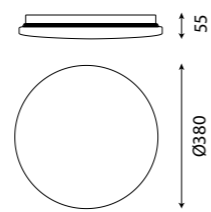

5947 Blanco-White
LED 56W 2700K-5000K 3500lm