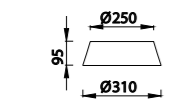

6414 Pantalla arpillera-Burlap shade
2 x E27 máx. 20W (no incl)