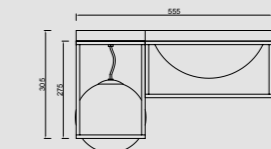

# DESIGUAL

by José Ignacio Ballester

**DESIGUAL**

Registered N° 008635742-0008

Plafón-Ceiling lamp

**7602** Negro-Black  
3Lx E27 (no incl)

**7600** Negro-Black  
5Lx E27 (no incl)

**7601** Negro-Black  
4Lx E27 (no incl)