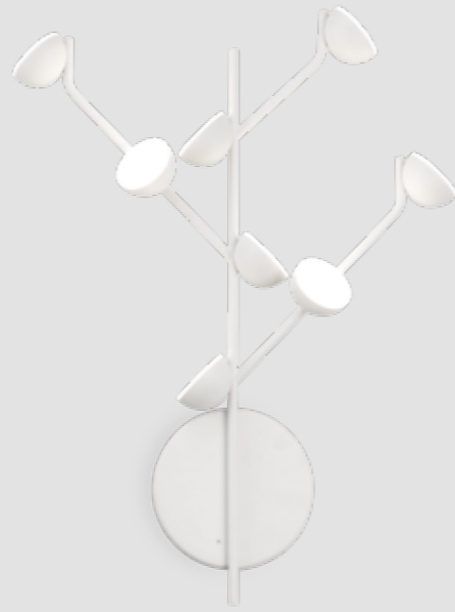

ADN

6264 Blanco mate-Matte white
LED 24W 3000K1600lm