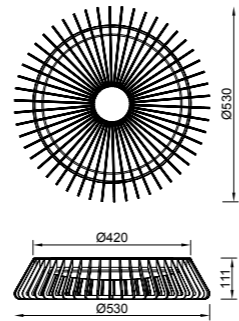

# HIMALAYA

Plafón-Ceiling lamp

**7966** Blanco-White  
LED 56W 2700K-5000K 2500lm

**7967** Madera-Wood  
LED 56W 2700K-5000K 2500lm

**7968** Negro-Black  
LED 56W 2700K-5000K 2500lm

R00129

MODO DE USO

PC/Acrílico-PC/Acrylic 220-240V~ 50/60Hz CRI≥ 80-R00129 Incluido Registered N° 007663331-0019