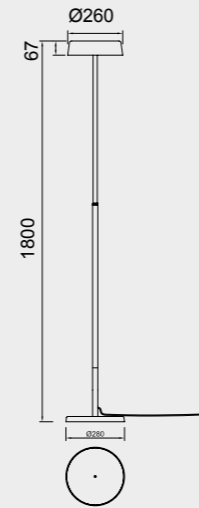

# NOA II

**8566** Blanco-White  
LED 15+15W 3000K 2800lm

**8567** Negro-Black  
LED 15+15W 3000K 2800lm

**8568** Blanco madera- Wood white  
LED 15+15W 3000K 2800lm

MODO DE USO

Acero/Steel 220-240V~ 50/60Hz CRI≥ 80