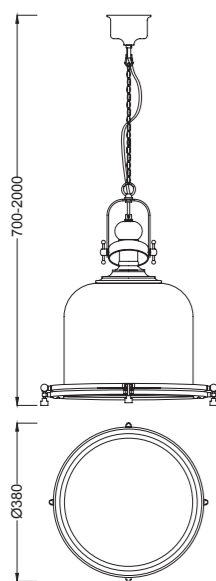

VINTAGE

4972 Cuero-Antique brass
1L×E27 máx. 20W Led ((no incl))

4971 Cuero-Antique brass
1L×E27 máx. 20W Led ((no incl))

4970 Cuero-Antique brass
1L×E27 máx. 20W Led ((no incl))