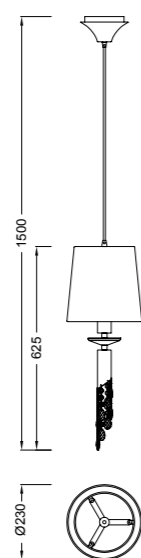

TIFFANY

3861 Cromo/Blanco-Chrome/White
1 x E27 máx. 20W LED (no incl)
1 x G9 máx. 5W LED (no incl)

3881 Cuero/Coñac-Antique brass/Soft bronze
1 x E27 máx. 20W LED (no incl)
1 x G9 máx. 5W LED (no incl)