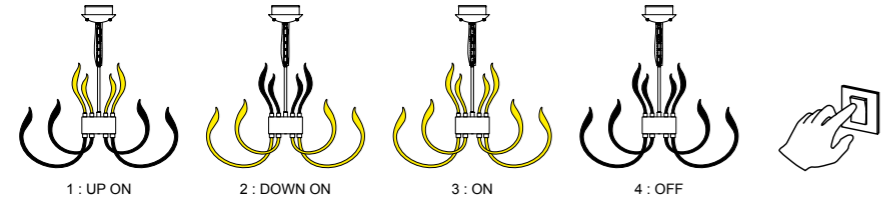

VERSAILLES

Lámpara-Pendant lamp

5560 Cromo-Chrome
LED 256W 3000K 12339lm