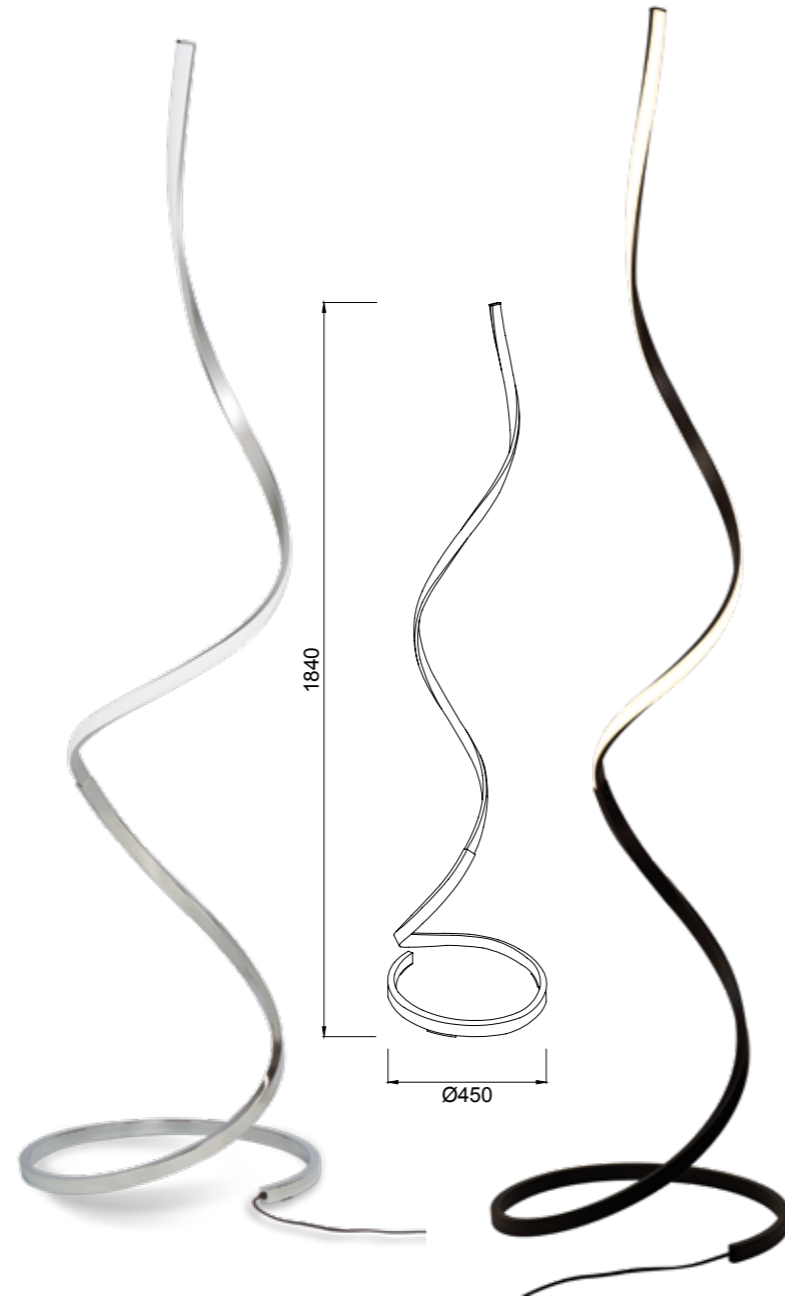

NUR

Pie De Salón-Floor lamp

4983 Plata cromo-Silver chrome
LED 20W 3000K 1800lm
Dimmable

5001 Plata cromo-Silver chrome
LED 20W 3000K 1800lm
Dimmable

5805 Forja-Brown oxide
LED 20W 2800K 1800lm
Dimmable