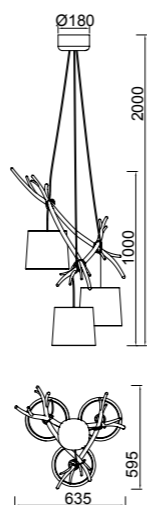

6176 Decorado madera-Decorated wood
Cable revestimiento textil-Fabric covert cable
3 x E27 máx. 20W (no incl)