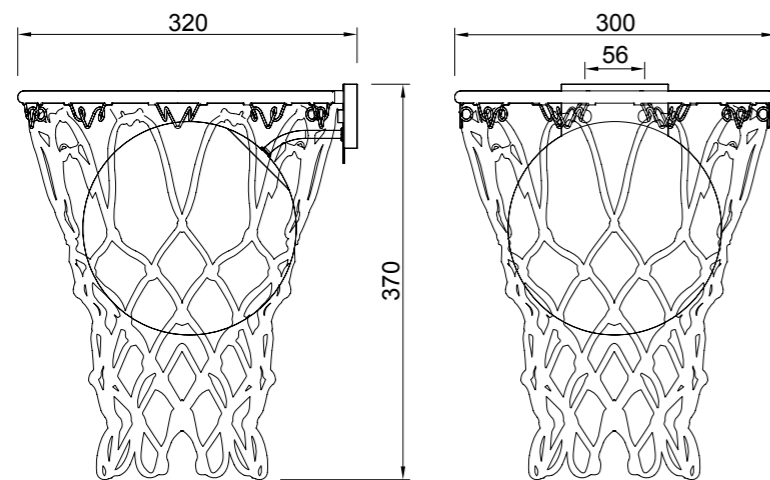

# BASKETBALL

**7242** Blanco mate-Matt white  
1L x E27 (no incl)

**7243** Negra mate-Matt black  
1L x E27 (no incl)

**7244** Rojo mate-Matt red  
1L x E27 (no incl)