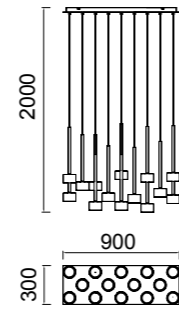

# TONIC

**7878** Multicolor-Multicolour  
GX53 14× máx. 12W LED (no incl)

**7879** Multicolor-Multicolour  
GX53 14× máx. 12W LED (no incl)

**7880** Multicolor-Multicolour  
GX53 8× máx. 12W LED (no incl)