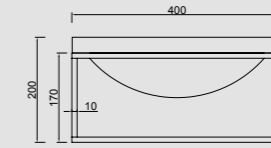

# DESIGUAL

by José Ignacio Ballester

**DESIGUAL**

Registered N° 008635742-0008

Plafón-Ceiling lamp

**7602** Negro-Black  
3Lx E27 (no incl)

**7600** Negro-Black  
5Lx E27 (no incl)

**7601** Negro-Black  
4Lx E27 (no incl)