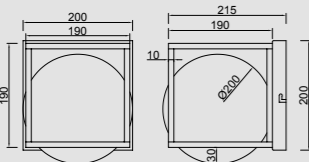

Metal/Cristal-Metal/Glass 100-240V~ 50/60Hz CRI≥ 80 E27 máx.20W LED

**7609** Negro-Black  
1LxG9 (no incl)

**7615** Negro-Black  
1LxE27 (no incl)

**7616** Negro-Black  
1LxE27 (no incl)

Registered N° 008635742-0007