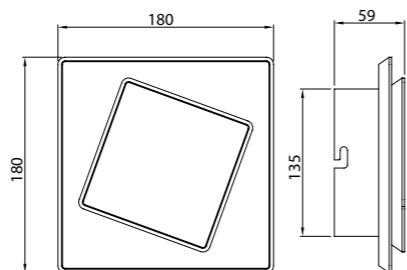

6427 Negro-Black
LED 12W 3000K 725lm

Metal/Acrílico-Metal/Acrylic 220-240V~ 50/60Hz CRI ≥80