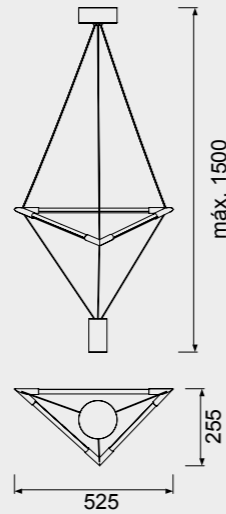

ELECTRA

8531 Negro/Cromo-Chrome/Black
LED 33W 3000K 2500lm

8533 Negro/Cromo-Chrome/Black
LED 21W 3000K 1600lm

MODO DE USO