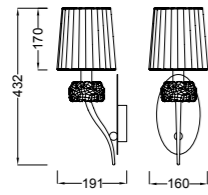

**4734** Cuero/Blanco-Antique brass/White  
2 x E14 máx. 20W LED (no incl)

**4740** Cuero/Blanco-Antique brass/White  
3 x E27 máx. 20W LED (no incl)

**4739** Cuero/Blanco-Antique brass/White  
3 x E27 máx. 20W LED (no incl)