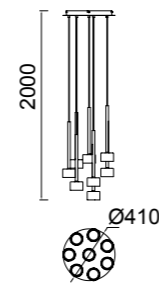

7881 Multicolor-Multicolour
GX53 8× máx. 12W LED (no incl)