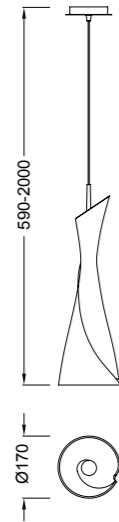

ZACK

by José Ignacio Ballester

Lámpara-Pendant lamp

0772 Cristal opal-Opal glass
Níquel satinado-Satin nickel
1x E27 máx. 20W (no incl)

Acero/Cristal-Steel/Glass 100-240V~ 50/60Hz