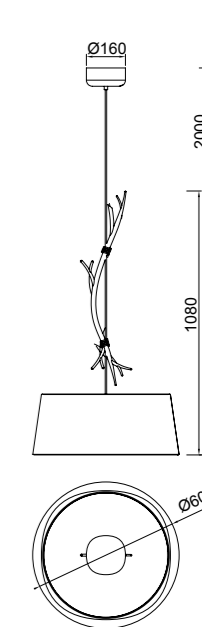

6178 Decorado madera-Decorated wood
Cable revestimiento textil-Fabric covert cable
1 x E27 máx. 20W (no incl)

6179 Decorado madera-Decorated wood
Cable revestimiento textil-Fabric covert cable
1 x E27 máx. 20W (no incl)