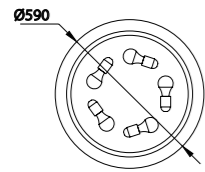

6413 Pantalla arpillera-Burlap shade
3 x E27 máx. 20W (no incl)

SABINA

6412 Pantalla arpillera-Burlap shade
5 x E27 máx. 20W (no incl)