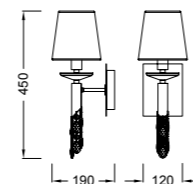

TIFFANY

3863 Cromo/Blanco-Chrome/White
2 x E14 máx. 20W LED (no incl)
2 x G9 máx. 5W LED (no incl)

3864 Cromo/Blanco-Chrome/White
1 x E14 máx. 20W LED (no incl)
1 x G9 máx. 5W LED (no incl)

3883 Cuero/Coñac-Antique brass/Soft bronze
2 x E14 máx. 20W LED (no incl)
2 x G9 máx. 5W LED (no incl)

3884 Cuero/Coñac-Antique brass/Soft bronze
1 x E14 máx. 20W LED (no incl)
1 x G9 máx. 5W LED (no incl)

3869 Cromo/Blanco-Chrome/White
3 x E27 máx. 20W LED (no incl)
3 x G9 Máx. 5W LED (no incl)

3868 Cromo/Blanco-Chrome/White
1 x E14 máx. 20W LED (no incl)
1 x G9 Máx. 5W LED (no incl)

3889 Cuero/Coñac-Antique brass/Soft bronze
3 x E27 máx. 20W LED (no incl)
3 x G9 Máx. 5W LED (no incl)

3888 Cuero/Coñac-Antique brass/Soft bronze
1 x E14 máx. 20W LED (no incl)
1 x G9 Máx. 5W LED (no incl)

Tela/Acero/Cristal-Tela/Acero/Crystal 100-240V~ 50/60Hz

Tela/Acero/Cristal-Tela/Acero/Crystal 100-240V~ 50/60Hz