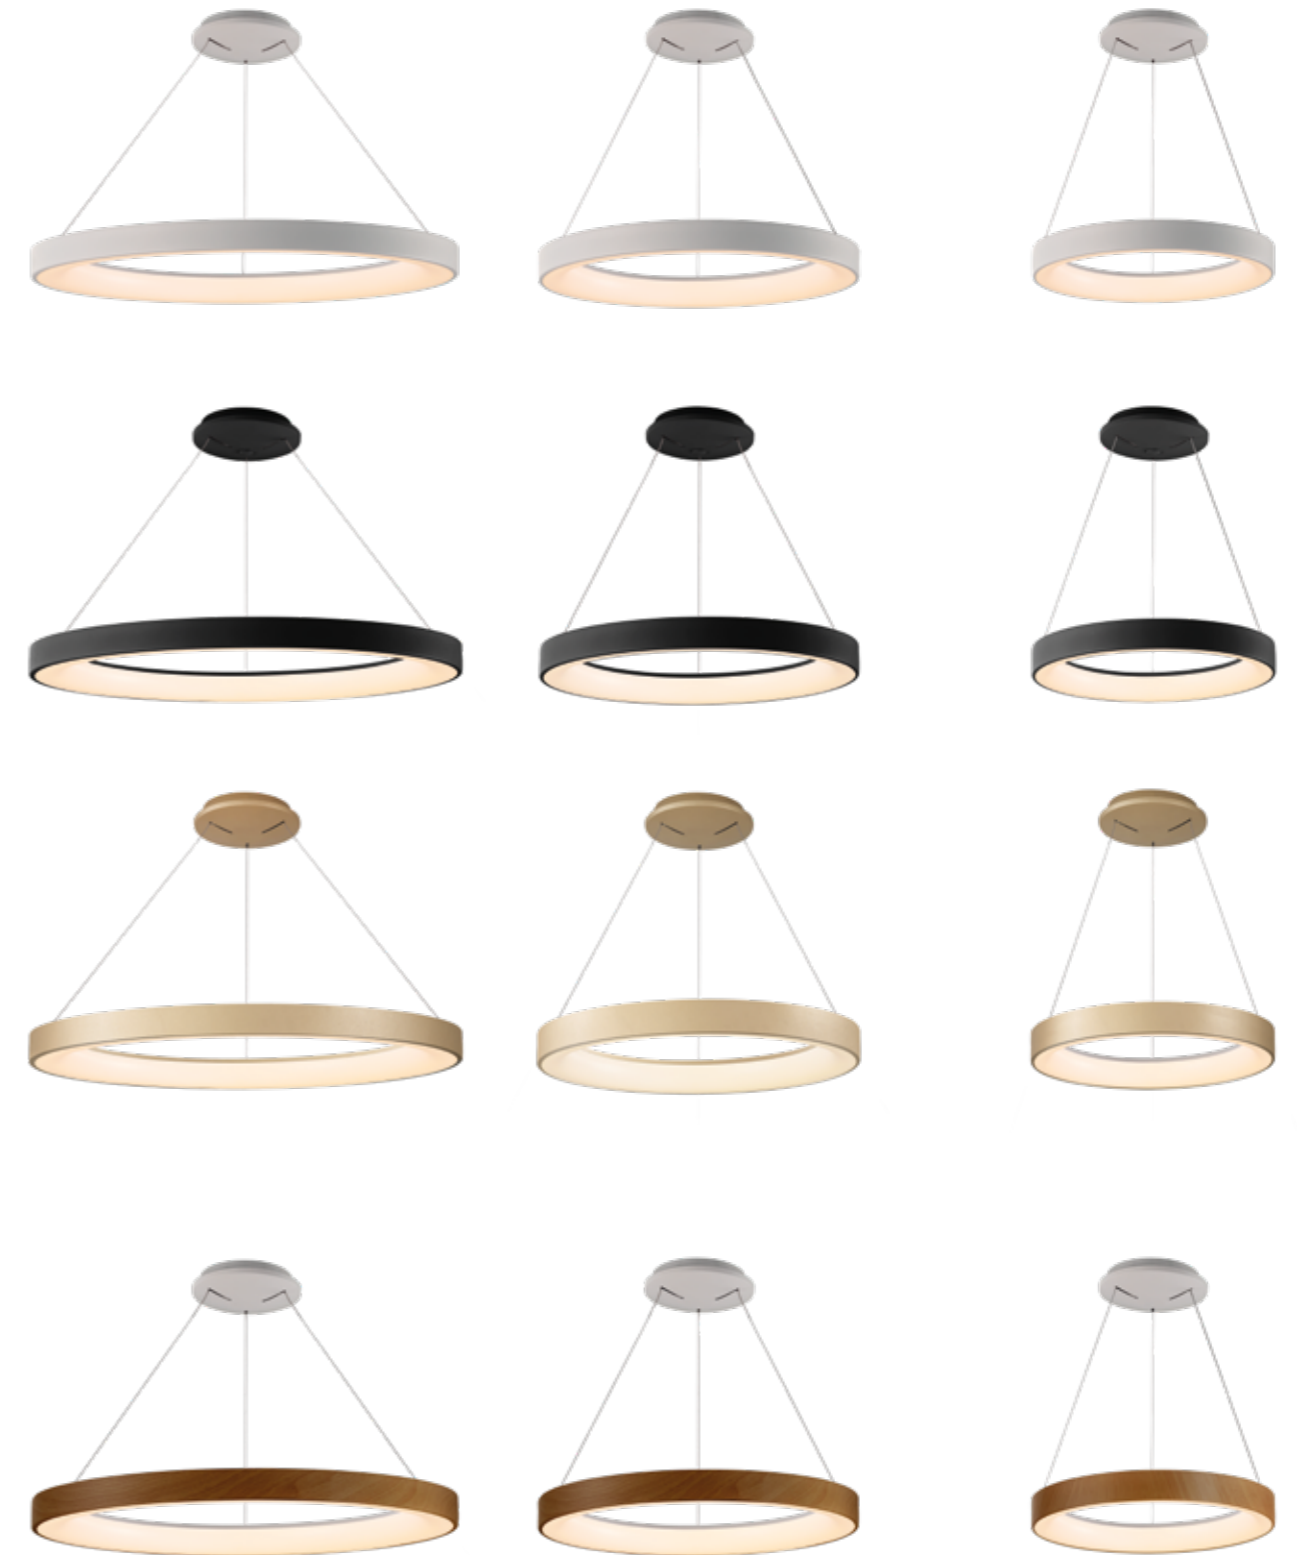

Metal/Acrílico-Metal/Acrylic 220-240V~ 50/60Hz CRI≥ 80 -R00129 Incluido