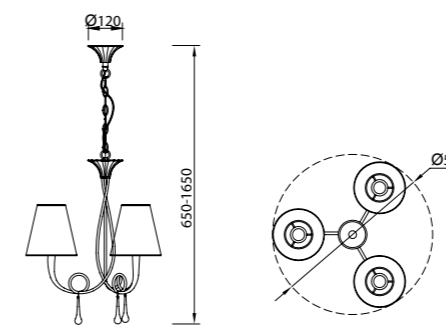

Acero/Cristal/Tela-Steel/Glass/Fabric 100-240V~ 50/60Hz