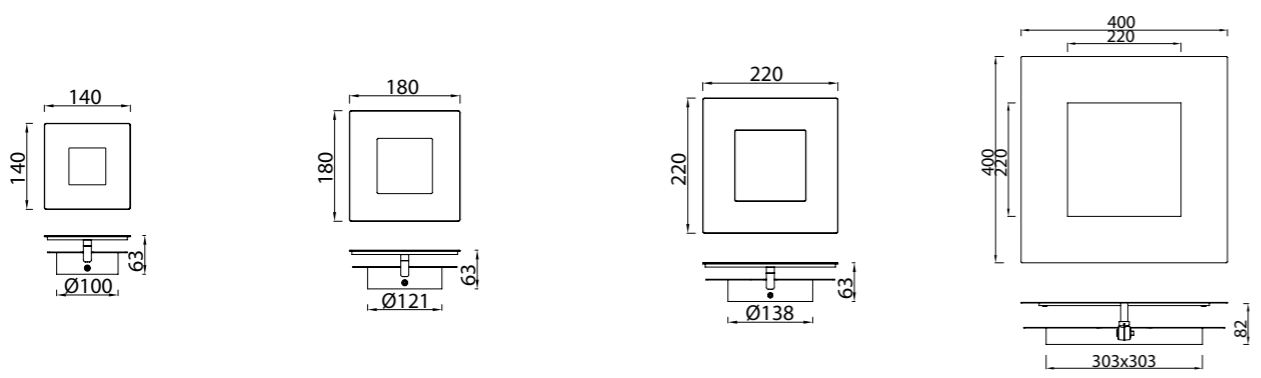

# DALIA

Aplique-Wall lamp

Aplique/Wall lamp

Blanco-White      Blanco+Oro-White+Gold      Negro+Oro-Black+Gold      Corten+Oro-Corten+Gold

REFERENCE	K	LED WATT	LUMENS	FINISH	SIZES	MOTION-ROTATE
<b>8110</b>	3000K	12W	840lm	Blanco-White	140 x 140	
<b>8111</b>	3000K	12W	840lm	Blanco+Oro-White+Gold	140 x 140	
<b>8112</b>	3000K	12W	840lm	Negro+Oro-Black+Gold	140 x 140	
<b>8113</b>	3000K	12W	840lm	Corten+Oro-Corten+Gold	140 x 140	
<b>8114</b>	3000K	18W	1260lm	Blanco-White	180 x 180	
<b>8115</b>	3000K	18W	1260lm	Blanco+Oro-White+Gold	180 x 180	
<b>8116</b>	3000K	18W	1260lm	Negro+Oro-Black+Gold	180 x 180	
<b>8117</b>	3000K	18W	1260lm	Corten+Oro-Corten+Gold	180 x 180	
<b>8118</b>	3000K	24W	1680lm	Blanco-White	220 x 220	
<b>8119</b>	3000K	24W	1680lm	Blanco+Oro-White+Gold	220 x 220	
<b>8120</b>	3000K	24W	1680lm	Negro+Oro-Black+Gold	220 x 220	
<b>8121</b>	3000K	24W	1680lm	Corten+Oro-Corten+Gold	220 x 220	
<b>8143</b>	3000K	40W	2800lm	Blanco-White	400 x 400	
<b>8144</b>	3000K	40W	2800lm	Blanco+Oro-White+Gold	400 x 400	
<b>8145</b>	3000K	40W	2800lm	Negro+Oro-Black+Gold	400 x 400	
<b>8146</b>	3000K	40W	2800lm	Corten+Oro-Corten+Gold	400 x 400	