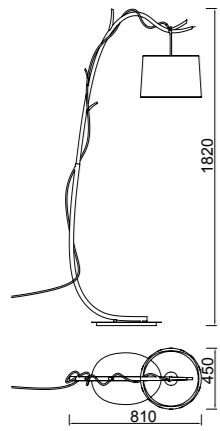

SABINA

6182 Decorado madera-Decorated wood
Cable revestimiento textil-Fabric covert cable
1 x E27 máx. 20W (no incl)

6181 Decorado madera-Decorated wood
Cable revestimiento textil-Fabric covert cable
1 x E27 máx. 20W (no incl)