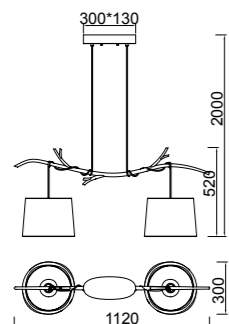

# SABINA

**6177** Decorado madera-Decorated wood  
Cable revestimiento textil-Fabric covert cable  
2 x E27 máx. 20W (no incl)

Metal/Tela-Metal/Fabric 100-240V~ 50/60Hz