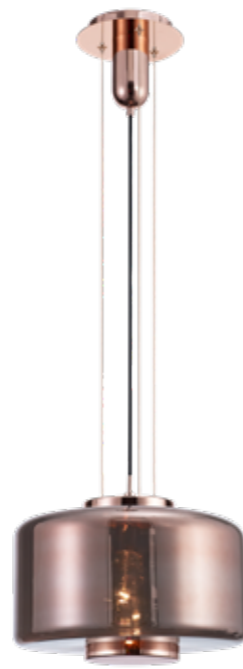

JARRAS

6190 Cobre-Copper
1x E27 máx.20W LED (no incl)