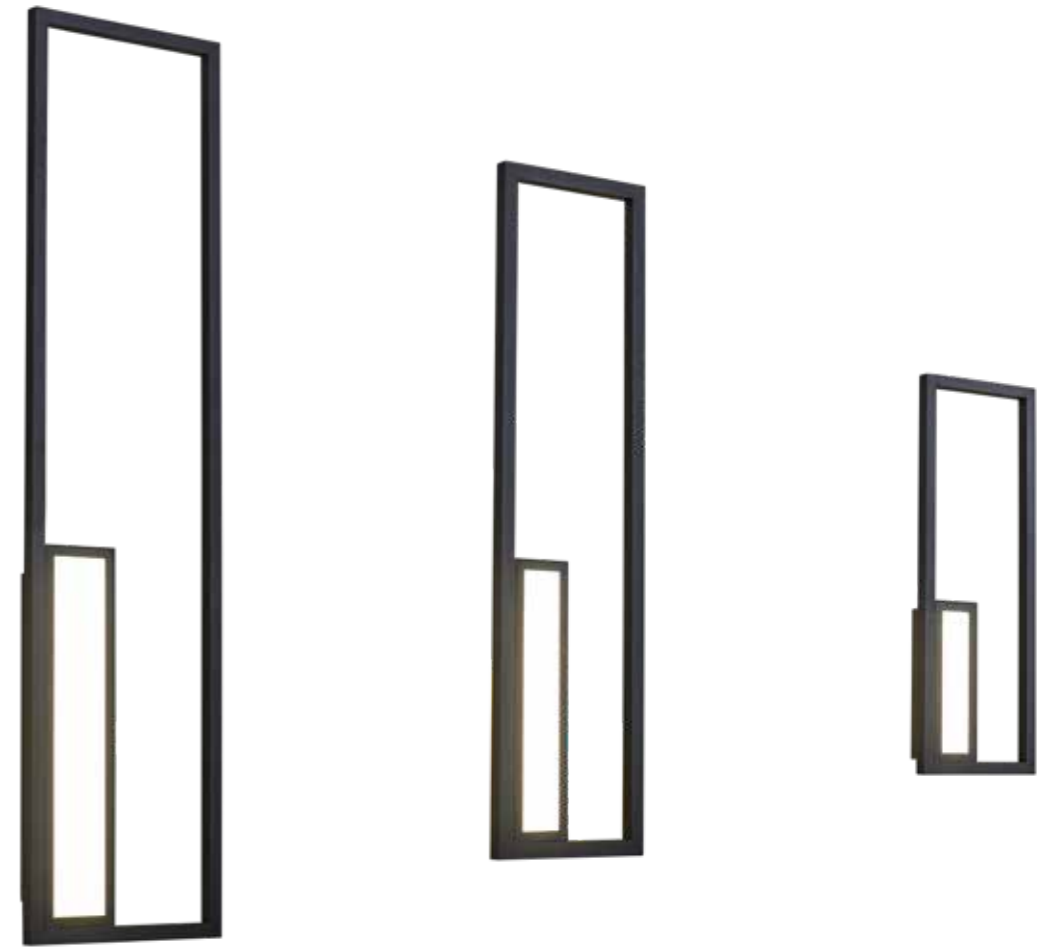

# BOUTIQUE

by Santiago Sevillano Studio

7676 Aplique +7714 Elevador  
7676 Aplique

7674 Aplique +7713 Elevador  
7676 Aplique  
7676 Aplique

**7674** Negro-Black  
LED 49W 3000K 2740lm

**7676** Negro-Black  
LED 38,5W 3000K 2250lm