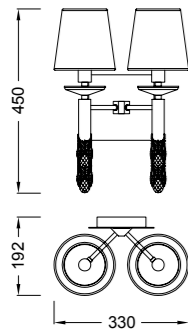

TIFFANY

3863 Cromo/Blanco-Chrome/White
2 x E14 máx. 20W LED (no incl)
2 x G9 máx. 5W LED (no incl)

3864 Cromo/Blanco-Chrome/White
1 x E14 máx. 20W LED (no incl)
1 x G9 máx. 5W LED (no incl)

3883 Cuero/Coñac-Antique brass/Soft bronze
2 x E14 máx. 20W LED (no incl)
2 x G9 máx. 5W LED (no incl)

3884 Cuero/Coñac-Antique brass/Soft bronze
1 x E14 máx. 20W LED (no incl)
1 x G9 máx. 5W LED (no incl)

3869 Cromo/Blanco-Chrome/White
3 x E27 máx. 20W LED (no incl)
3 x G9 Máx. 5W LED (no incl)

3868 Cromo/Blanco-Chrome/White
1 x E14 máx. 20W LED (no incl)
1 x G9 Máx. 5W LED (no incl)

3889 Cuero/Coñac-Antique brass/Soft bronze
3 x E27 máx. 20W LED (no incl)
3 x G9 Máx. 5W LED (no incl)

3888 Cuero/Coñac-Antique brass/Soft bronze
1 x E14 máx. 20W LED (no incl)
1 x G9 Máx. 5W LED (no incl)

Tela/Acero/Cristal-Tela/Acero/Crystal 100-240V~ 50/60Hz

Tela/Acero/Cristal-Tela/Acero/Crystal 100-240V~ 50/60Hz