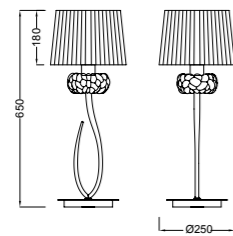

Tela/Acero/Cristal-Tela/Steel/Glass 100-240V~ 50/60Hz

Tela/Acero/Cristal-Tela/Steel/Glass 100-240V~ 50/60Hz

**LOEWE**

**4736** Cuero/Blanco-Antique brass/White  
1 x E27 máx. 20W LED (no incl)

**4737** Cuero/Blanco-Antique brass/White  
1 x E14 máx. 20W LED (no incl)