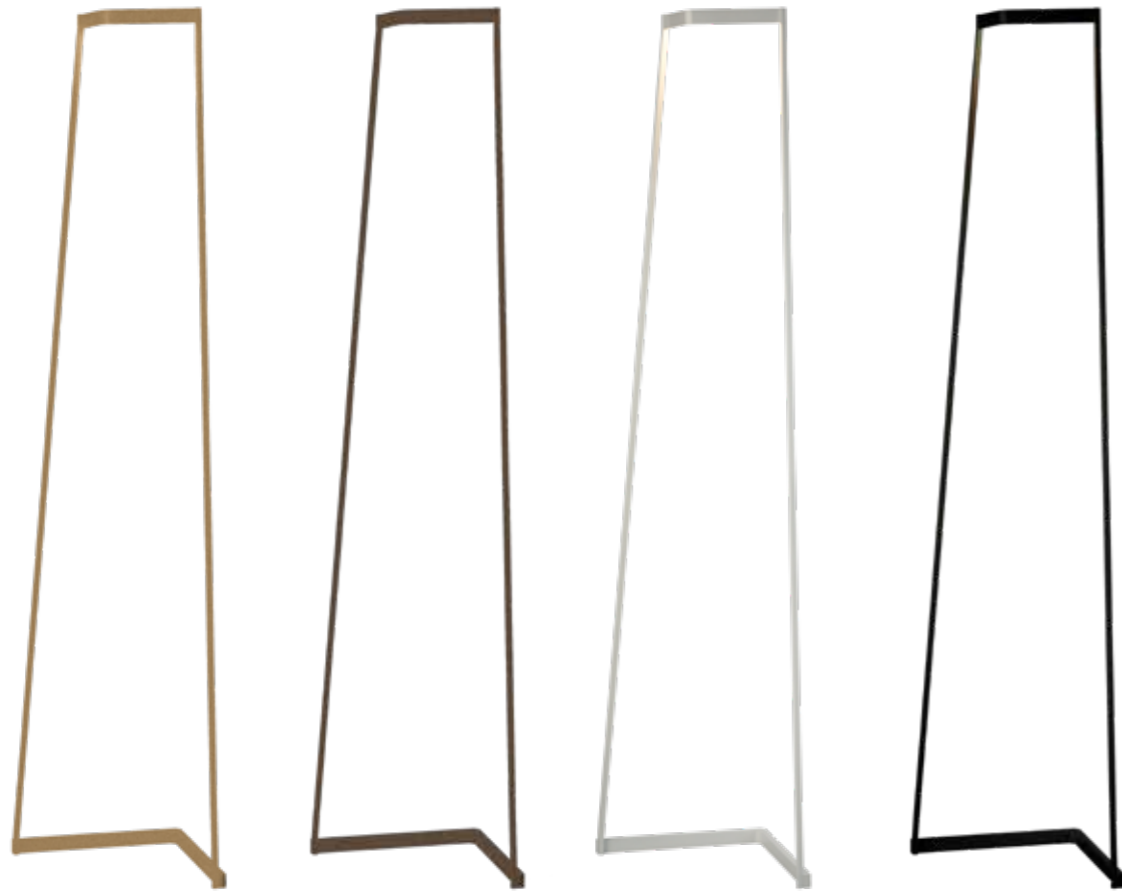

MINIMAL 20W

MINIMAL 40W