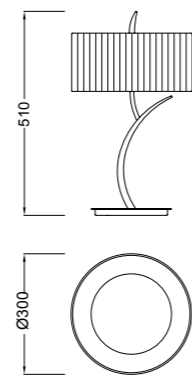

1137 Cromo-Chrome
Pantalla blanco roto-Off white shade
2 x E27 máx. 20W LED (no incl)