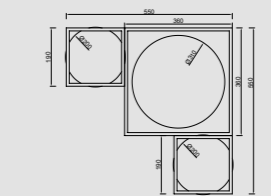

# DESIGUAL

by José Ignacio Ballester

**DESIGUAL**

Registered N° 008635742-0008

Plafón-Ceiling lamp

**7602** Negro-Black  
3Lx E27 (no incl)

**7600** Negro-Black  
5Lx E27 (no incl)

**7601** Negro-Black  
4Lx E27 (no incl)