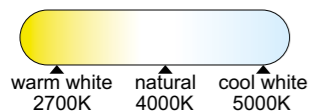

Metal/Acrílico-Metal/Acrylic 220-240V~ 50/60Hz R00129 Incluido