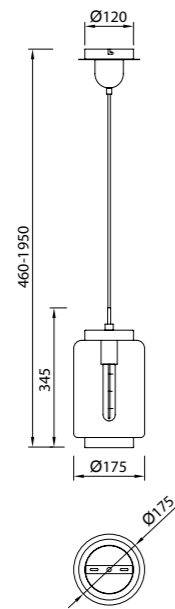

JARRAS

6201 Bronce-Bronze
1x E27 máx.20W LED (no incl)

6200 Cromo/Grafito-Chrome/Graphite
1x E27 máx.20W LED (no incl)

6199 Cobre-Copper
1x E27 máx.20W LED (no incl)

Bombillas recomendadas-Suggested bulbs

E27	K	LED	REF	DIMMABLE
	3000K	9W	R09234	
	4000K	9W	R09235	
	2200K	8W	R09206	
	2200K	6,5W	R09228	
	2700K	12W	R09251	
	3000K	12W	R09252	
	4000K	12W	R09253