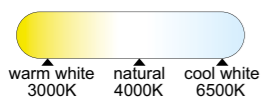

# GAMER

**8484** Blanco-White  
LED RGB 30W 3000K-6500K 2000lm

**8485** Negro-Black  
LED RGB 30W 3000K-6500K 2000lm

R00138

MODO DE USO

Dimmable

PC/Acrílico-PC/Acrylic 220-240V~ 50/60Hz CRI≥ 80 -R00138 Incluido