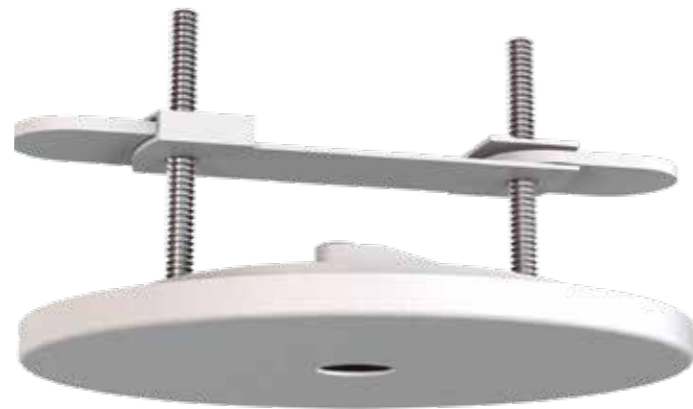

REFERENCE	FINISH
7855	Blanco-White
7856	Negro-Black
7857	Plata-Silver
7858	Oro-Gold
7859	Cuero-Antique Brass