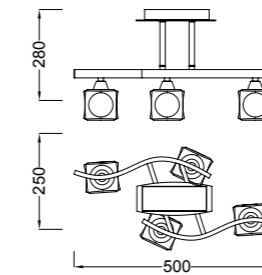

Metal/Cristal-Metal/Glass 100-240V~ 50/60Hz