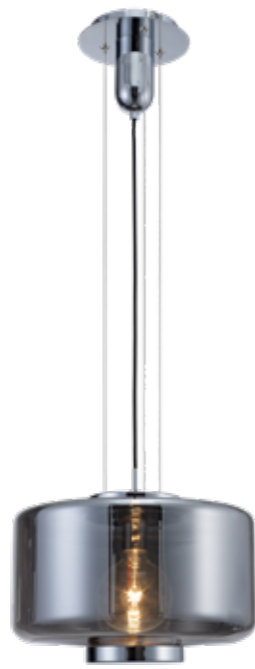

JARRAS

6191 Cromo/Grafito-Chrome/Graphite
1x E27 máx.20W LED (no incl)