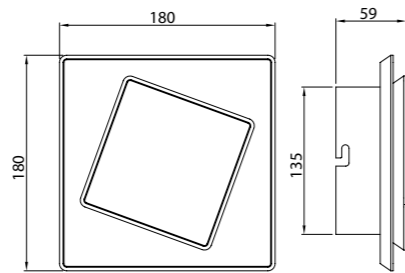

6425 Blanco-White
LED 12W 3000K 725lm