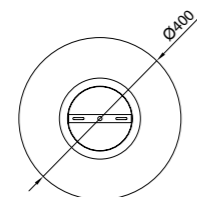

JARRAS

6192 Bronce-Bronze
1x E27 máx.20W LED (no incl)

6191 Cromo/Grafito-Chrome/Graphite
1x E27 máx.20W LED (no incl)

6190 Cobre-Copper
1x E27 máx.20W LED (no incl)

6195 Bronce-Bronze
1x E27 máx.20W LED (no incl)

6194 Cromo/ Grafito-Chrome/Graphite
1x E27 máx.20W LED (no incl)

6193 Cobre-Copper
1x E27 máx.20W LED (no incl)