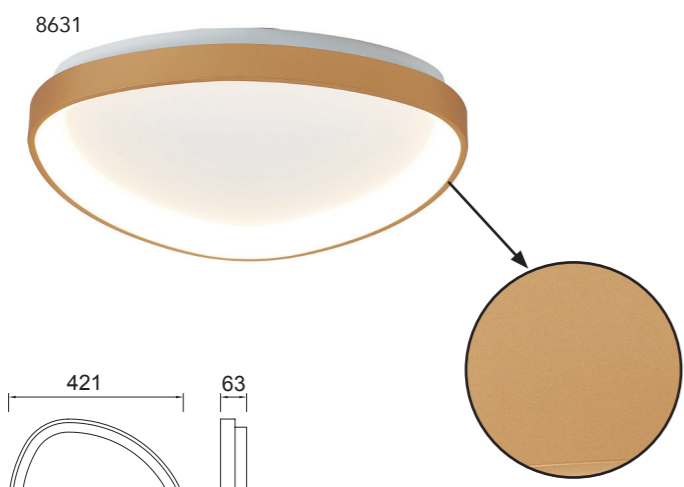

# NISEKO II

REF	COLOR	LED	TEMP. COLOR	DIMMABLE	LÚMENES	SIZE	(h):	MANDO	APP																													
8629	Blanco-White	38W	2700K-5000K	▲	2500lm	421 x 421	63	RF R00135	×																													
8630	Negro-Black	38W	2700K-5000K	▲	2500lm	421 x 421	63	RF R00135	×																													
8631	Oro-Gold	38W	2700K-5000K	▲	2500lm	421 x 421	63	RF R00135	×																													
8632	Madera-Wood	38W	2700K-5000K	▲	2500lm	421 x 421	63	RF R00135	×																													
8633	Blanco-White	50W	▲	3000lm	611 x 605	63	RF R00135	×	8634	Negro-Black	50W	2700K-5000K	▲	3000lm	611 x 605	63	RF R00135	×	8635	Oro-Gold	50W	2700K-5000K	▲	3000lm	611 x 605	63	RF R00135	×	8636	Madera-Wood	50W	2700K-5000K	▲	3000lm	611 x 605	63	RF R00135	×
8634	Negro-Black	50W	2700K-5000K	▲	3000lm	611 x 605	63	RF R00135	×																													
8635	Oro-Gold	50W	2700K-5000K	▲	3000lm	611 x 605	63	RF R00135	×																													
8636	Madera-Wood	50W	2700K-5000K	▲	3000lm	611 x 605	63	RF R00135	×																													