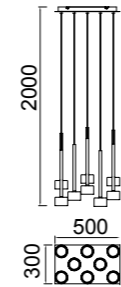

# TONIC

**7878** Multicolor-Multicolour  
GX53 14× máx. 12W LED (no incl)

**7879** Multicolor-Multicolour  
GX53 14× máx. 12W LED (no incl)

**7880** Multicolor-Multicolour  
GX53 8× máx. 12W LED (no incl)