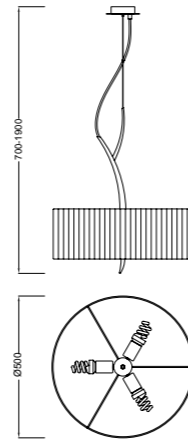

1133 Cromo-Chrome
Pantalla blanco roto-Off white shade
3 x E27 máx. 20W LED (no incl)

Acero/Cristal/Tela-Steel/Glass/Fabric 100-240V~ 50/60Hz