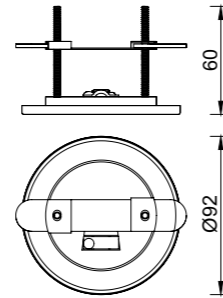

REFERENCE	FINISH
7855	Blanco-White
7856	Negro-Black
7857	Plata-Silver
7858	Oro-Gold
7859	Cuero-Antique Brass