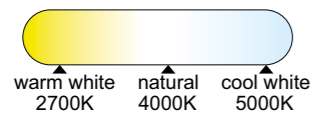

# HIMALAYA

Plafón-Ceiling lamp

**7966** Blanco-White  
LED 56W 2700K-5000K 2500lm

**7967** Madera-Wood  
LED 56W 2700K-5000K 2500lm

**7968** Negro-Black  
LED 56W 2700K-5000K 2500lm

R00129

MODO DE USO

PC/Acrílico-PC/Acrylic 220-240V~ 50/60Hz CRI≥ 80-R00129 Incluido Registered N° 007663331-0019