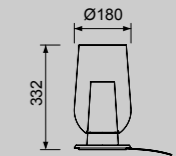

8401

Cristal transparente
Transparent glass
1L x E27 (no incl)
Class II