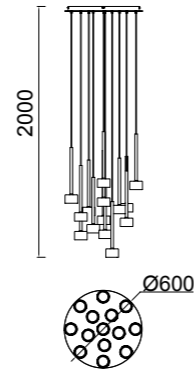

# TONIC

**7878** Multicolor-Multicolour  
GX53 14× máx. 12W LED (no incl)

**7879** Multicolor-Multicolour  
GX53 14× máx. 12W LED (no incl)

**7880** Multicolor-Multicolour  
GX53 8× máx. 12W LED (no incl)