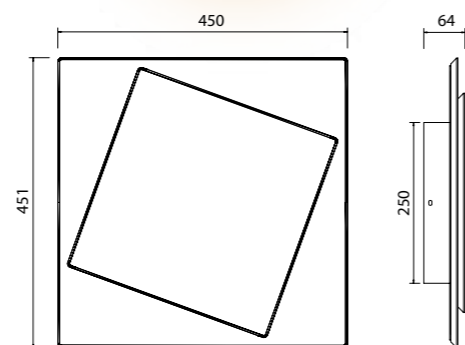

6430 Negro-Black
LED 30W 3000K 1810lm