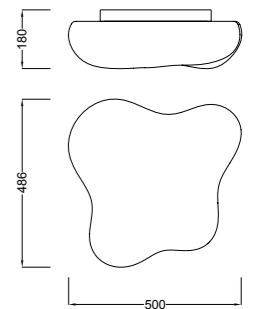

1882 Blanco/Cromo-White/Chrome
4x E27 máx.20W (no incl)

Acrílico/Acrylic 100-240V~ 50/60Hz OAMI. 002054213-0001 / Reg. ZL 201330237148.3