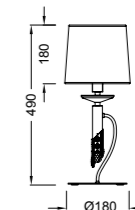

TIFFANY

3863 Cromo/Blanco-Chrome/White
2 x E14 máx. 20W LED (no incl)
2 x G9 máx. 5W LED (no incl)

3864 Cromo/Blanco-Chrome/White
1 x E14 máx. 20W LED (no incl)
1 x G9 máx. 5W LED (no incl)

3883 Cuero/Coñac-Antique brass/Soft bronze
2 x E14 máx. 20W LED (no incl)
2 x G9 máx. 5W LED (no incl)

3884 Cuero/Coñac-Antique brass/Soft bronze
1 x E14 máx. 20W LED (no incl)
1 x G9 máx. 5W LED (no incl)

3869 Cromo/Blanco-Chrome/White
3 x E27 máx. 20W LED (no incl)
3 x G9 Máx. 5W LED (no incl)

3868 Cromo/Blanco-Chrome/White
1 x E14 máx. 20W LED (no incl)
1 x G9 Máx. 5W LED (no incl)

3889 Cuero/Coñac-Antique brass/Soft bronze
3 x E27 máx. 20W LED (no incl)
3 x G9 Máx. 5W LED (no incl)

3888 Cuero/Coñac-Antique brass/Soft bronze
1 x E14 máx. 20W LED (no incl)
1 x G9 Máx. 5W LED (no incl)

Tela/Acero/Cristal-Tela/Acero/Crystal 100-240V~ 50/60Hz

Tela/Acero/Cristal-Tela/Acero/Crystal 100-240V~ 50/60Hz