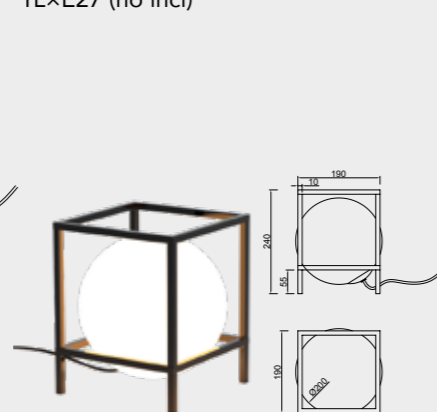

7611 Negro-Black
1LxE27 (no incl)

7612 Negro-Black
1LxE27 (no incl)