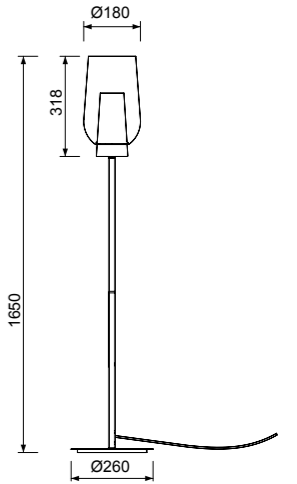

8290

Cristal cromo
Chrome glass
1L x E27 (no incl)
Class II

MODO DE USO

Bombillas recomendadas-Suggested bulbs

E27	K	LED	REF	DIMMABLE
	3000K	9W	R09234	
	4000K	9W	R09235	
	2700K	12W	R09251	
	3000K	12W	R09252	
	4000K	12W	R09253	

Color cable-Wire color Negro/Black 100-240V~ 50/60Hz E27 máx.20W LED