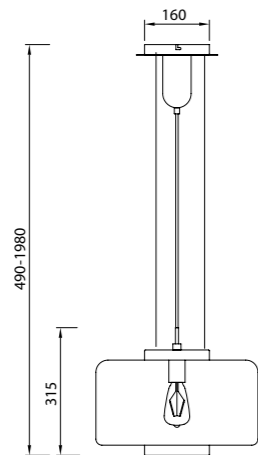

JARRAS

6192 Bronce-Bronze
1x E27 máx.20W LED (no incl)

6191 Cromo/Grafito-Chrome/Graphite
1x E27 máx.20W LED (no incl)

6190 Cobre-Copper
1x E27 máx.20W LED (no incl)

6195 Bronce-Bronze
1x E27 máx.20W LED (no incl)

6194 Cromo/ Grafito-Chrome/Graphite
1x E27 máx.20W LED (no incl)

6193 Cobre-Copper
1x E27 máx.20W LED (no incl)