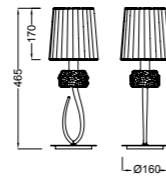

Tela/Acero/Cristal-Tela/Steel/Glass 100-240V~ 50/60Hz

Tela/Acero/Cristal-Tela/Steel/Glass 100-240V~ 50/60Hz

**LOEWE**

**4736** Cuero/Blanco-Antique brass/White  
1 x E27 máx. 20W LED (no incl)

**4737** Cuero/Blanco-Antique brass/White  
1 x E14 máx. 20W LED (no incl)