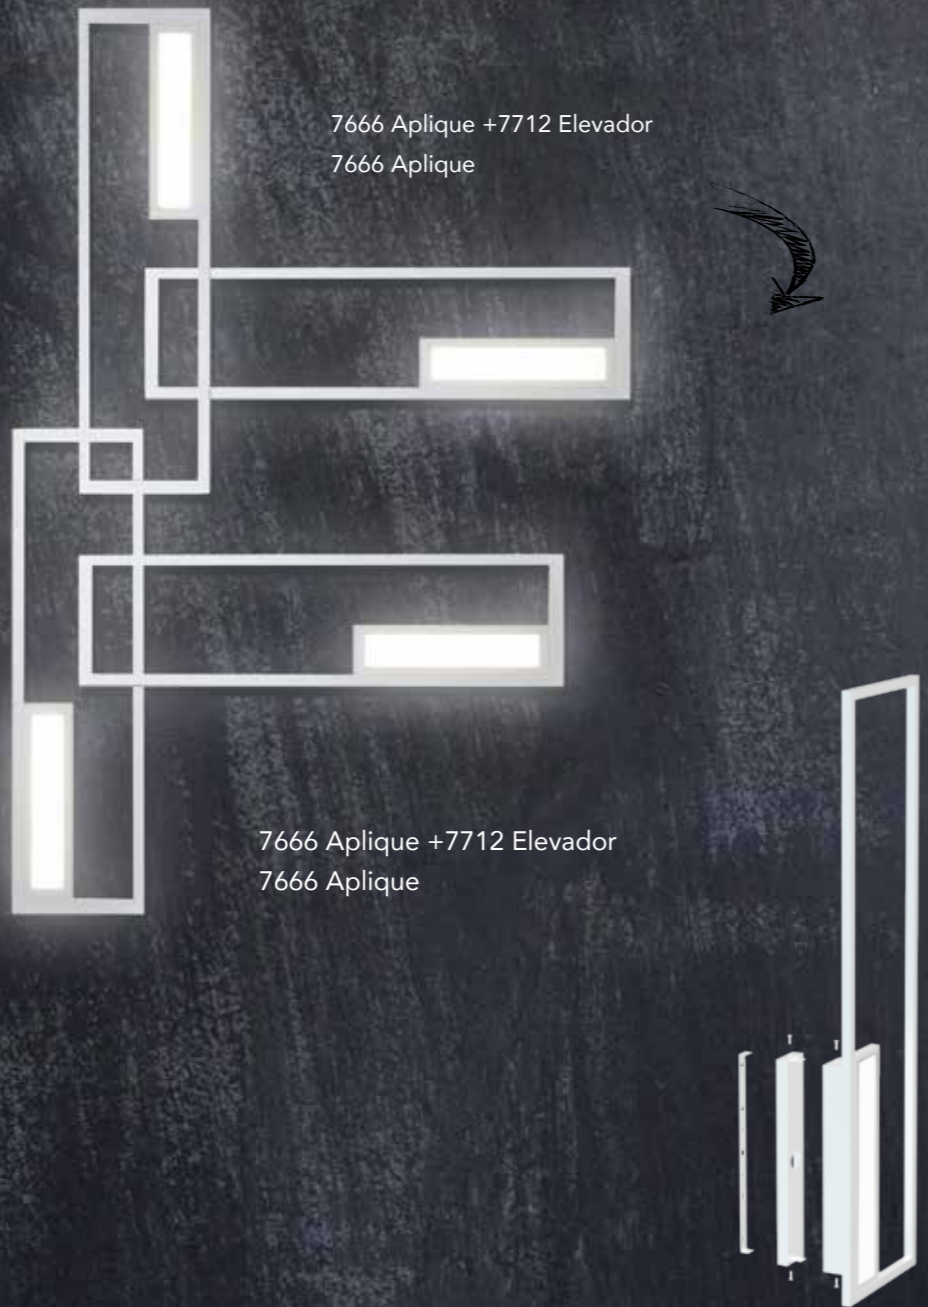

BOUTIQUE

Opciones de combinaciones sugeridas-Suggested combination options

7666 Aplique +7712 Elevador
7666 Aplique

7666 Aplique +7712 Elevador
7666 Aplique

Accesorio elevador para hacer combinaciones
Lifting accessory for combinations

MODO DE USO

Aplique-Wall lamp