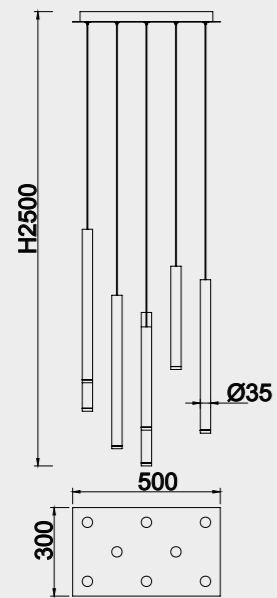

CALA

8083 Multicolor-Multicolour
LED 48W 3000K 3360lm

2 × Blanco-White
2 × Negro-Black
2 × Oro-Gold
2 × Corten-Corten

Color cable-Color wire
Transparente-Transparent

Longitud cable-Wire length
8 x 2m