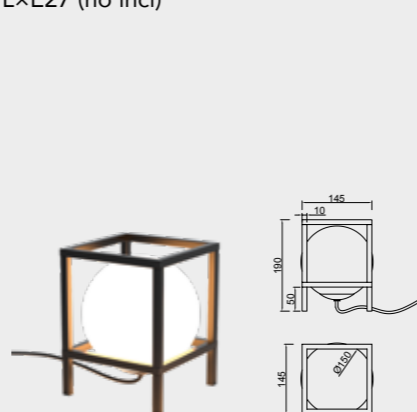

7612 Negro-Black
1LxE27 (no incl)