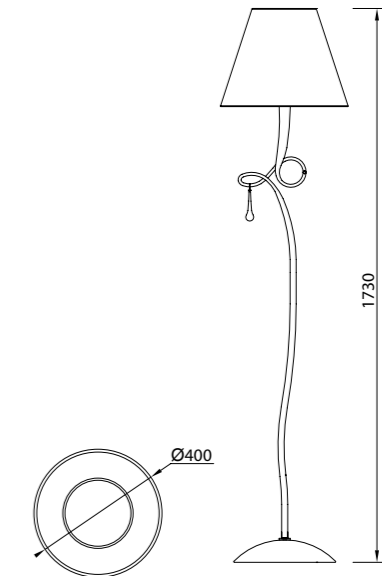

3543 Pintura dorada-Gold painting
Pantalla crema-Cream shade
1 x E27 máx. 20W LED (no incl)
Clase II