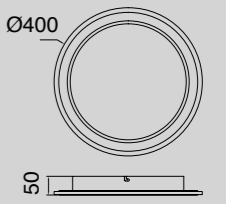

8508 Blanco-White
LED 12W 4000K 1000lm

R00127