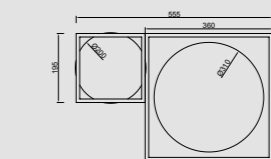

# DESIGUAL

by José Ignacio Ballester

**DESIGUAL**

Registered N° 008635742-0008

Plafón-Ceiling lamp

**7602** Negro-Black  
3Lx E27 (no incl)

**7600** Negro-Black  
5Lx E27 (no incl)

**7601** Negro-Black  
4Lx E27 (no incl)