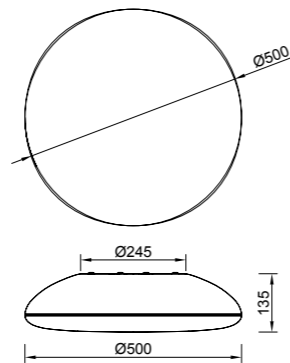

Bombillas recomendadas-Suggested bulbs

E27	K	LED	REF	DIMMABLE
	3000K	9W	R09234	
	4000K	9W	R09235	
	2700K	12W	R09251	Dimmable
	3000K	12W	R09252	Dimmable
	4000K	12W	R09253	Dimmable