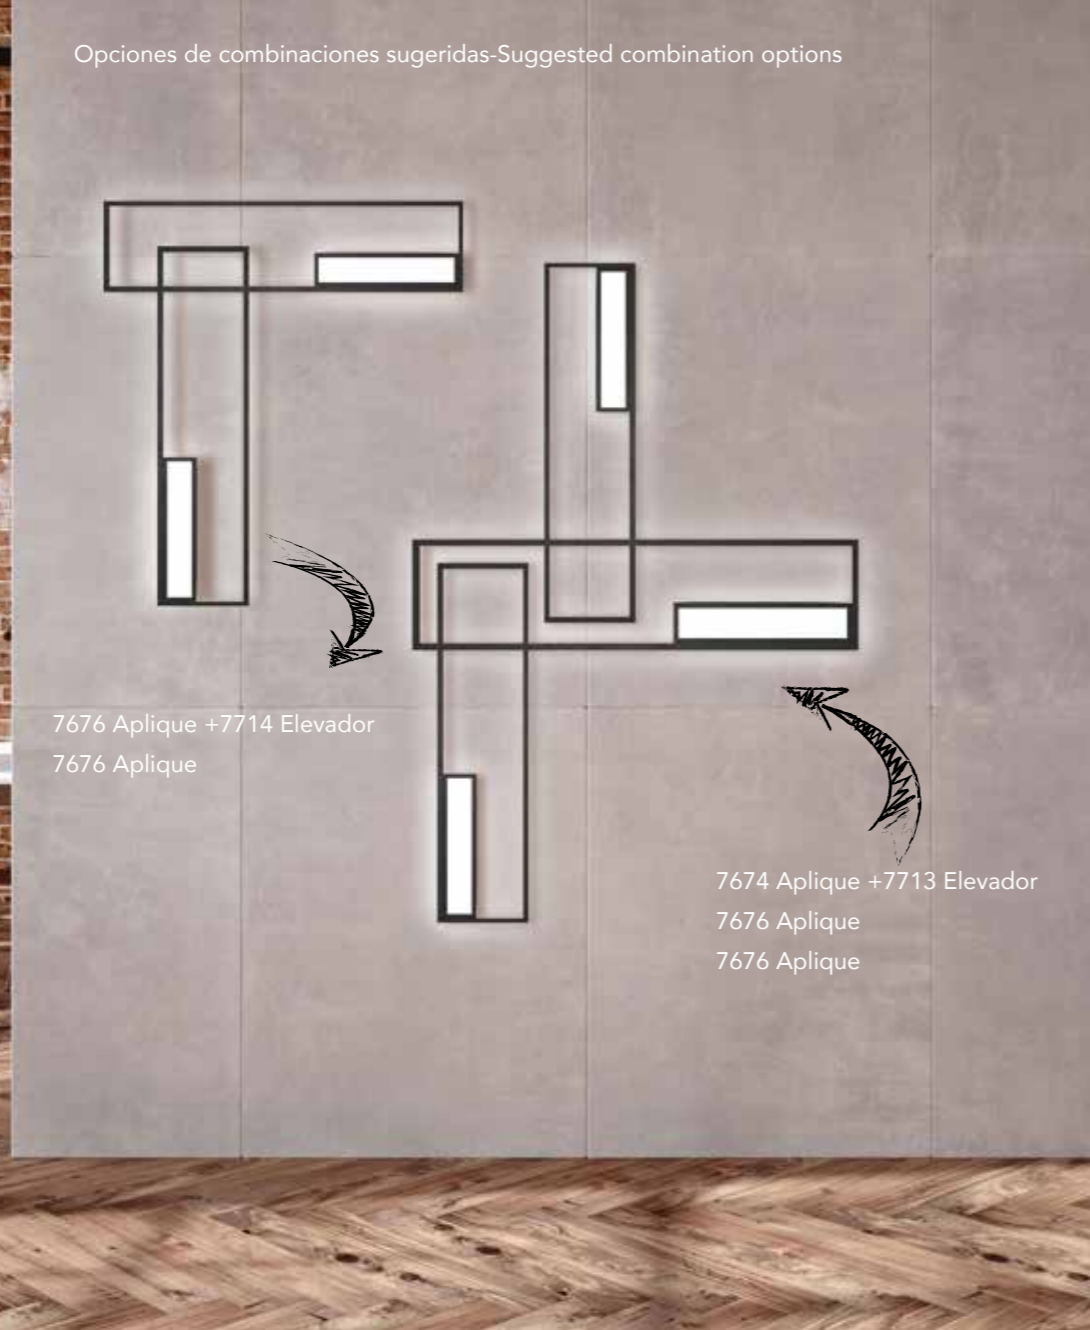

# BOUTIQUE

by Santiago Sevillano Studio

7676 Aplique +7714 Elevador  
7676 Aplique

7674 Aplique +7713 Elevador  
7676 Aplique  
7676 Aplique

**7674** Negro-Black  
LED 49W 3000K 2740lm

**7676** Negro-Black  
LED 38,5W 3000K 2250lm