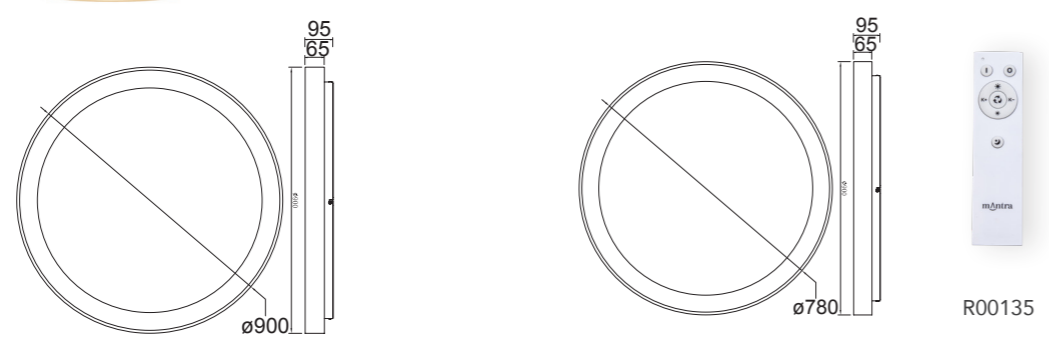

NISEKO II

REF	COLOR	LED	TEMP. COLOR	DIMMABLE	LÚMENES	(ø):	(h):	MANDO	APP
8638	Blanco-White	58W	2700K-5000K	▲	4700lm	ø780	95	R00135	x
8640	Negro-Black	58W	2700K-5000K	▲	4700lm	ø780	95	R00135	x
8642	Oro-Gold	58W	2700K-5000K	▲	4700lm	ø780	95	R00135	x
8644	Madera-Wood	58W	2700K-5000K	▲	4700lm	ø780	95	R00135	x
8637	Blanco-White	78W	2700K-5000K	▲	6200lm	ø900	95	R00135	x
8639	Negro-Black	78W	2700K-5000K	▲	6200lm	ø900	95	R00135	x
8641	Oro-Gold	78W	2700K-5000K	▲	6200lm	ø900	95	R00135	x
8643	Madera-Wood	78W	2700K-5000K	▲	6200lm	ø900	95	R00135	x

warm white 2700K natural 4000K cool white 5000K
Dimmable
Remote Control RF
ON / OFF 30,000
LED life / LED life 30,000 h
LED INCLUDED
5 años de garantía LED
IP20

REF	COLOR	LED	TEMP. COLOR	DIMMABLE	LÚMENES	(ø):	(h):	MANDO	APP
8579	Blanco-White	30W	2700K-5000K	▲	2250lm	ø380	95	R00129	MANTRA
8582	Negro-Black	30W	2700K-5000K	▲	2250lm	ø380	95	R00129	MANTRA
8585	Oro-Gold	30W	2700K-5000K	▲	2250lm	ø380	95	R00129	MANTRA
8588	Madera-Wood	30W	2700K-5000K	▲	2250lm	ø380	95	R00129	MANTRA
8578	Blanco-White	40W	2700K-5000K	▲	2950lm	ø500	95	R00129	MANTRA
8581	Negro-Black	40W	2700K-5000K	▲	2950lm	ø500	95	R00129	MANTRA
8584	Oro-Gold	40W	2700K-5000K	▲	2950lm	ø500	95	R00129	MANTRA
8587	Madera-Wood	40W	2700K-5000K	▲	2950lm	ø500	95	R00129	MANTRA
8577	Blanco-White	50W	2700K-5000K	▲	3760lm	ø650	95	R00129	MANTRA
8580	Negro-Black	50W	2700K-5000K	▲	3760lm	ø650	95	R00129	MANTRA
8583	Oro-Gold	50W	2700K-5000K	▲	3760lm	ø650	95	R00129	MANTRA
8586	Madera-Wood	50W	2700K-5000K	▲	3760lm	ø650	95	R00129	MANTRA