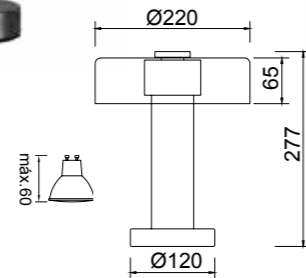

**8430** Oro rosa-Pink gold  
GU10 1× máx. 12W LED (no incl)

**8536** Oro-Gold  
GU10 1× máx. 12W LED (no incl)

**8427** Negro-Black  
GU10 1× máx. 12W LED (no incl)

**8428** Oro rosa-Pink gold  
GU10 1× máx. 12W LED (no incl)