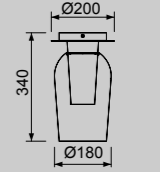

8399

Cristal transparente
Transparent glass
1L x E27 (no incl)
Class I