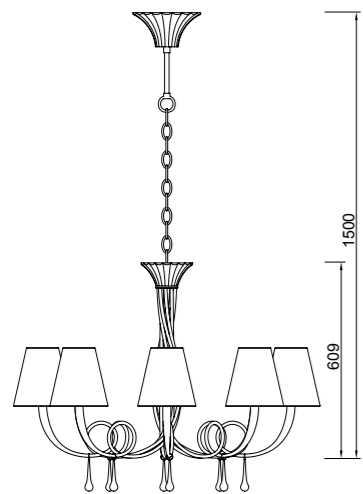

Acero/Cristal/Tela-Steel/Glass/Fabric 100-240V~ 50/60Hz