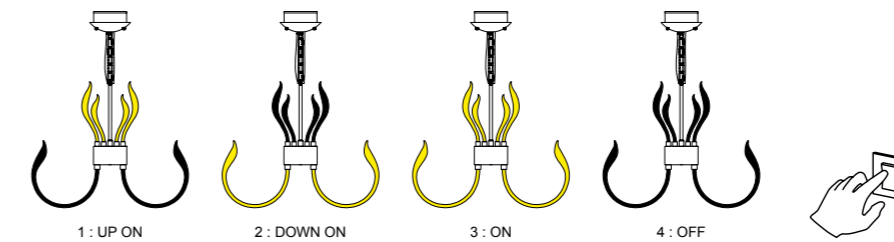

# VERSAILLES

Lámpara-Pendant lamp

**5560** Cromo-Chrome  
LED 256W 3000K 12339lm

**5563** Cromo-Chrome  
LED 66W 3000K 3166lm

**5561** Cromo-Chrome  
LED 155W 3000K 7461lm

Acrílico/Acero inoxidable-Acrylic/Stainless Steel 220-240V~ 50/60Hz