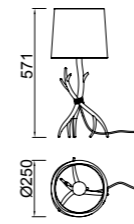

6181 Decorado madera-Decorated wood
Cable revestimiento textil-Fabric covert cable
1 x E27 máx. 20W (no incl)