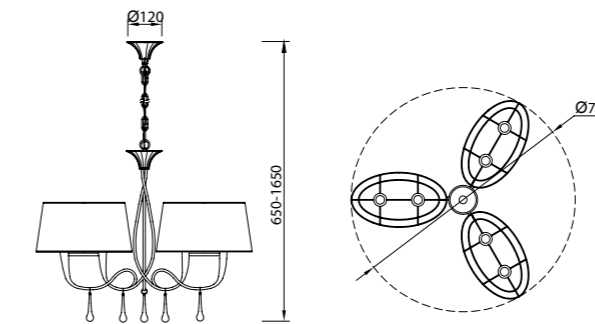

PAOLA

6205 Decorado oro-Decorated gold
Pantalla crema-Cream shade
Colgantes Coñac-Cognac teardrop glass
8 x E14 máx. 20W LED (no incl)

6206 Decorado oro-Decorated gold
Pantalla crema-Cream shade
Colgantes Coñac-Cognac teardrop glass
5 x E14 máx. 20W LED (no incl)

3540 Pintura dorada-Gold Painting
Pantalla crema-Cream shade
Colgantes Coñac-Cognac teardrop glass
6 x E14 máx. 20W LED (no incl)

3541 Pintura dorada-Gold Painting
Pantalla crema-Cream shade
Colgantes Coñac-Cognac teardrop glass
6 x E14 máx. 20W LED (no incl)