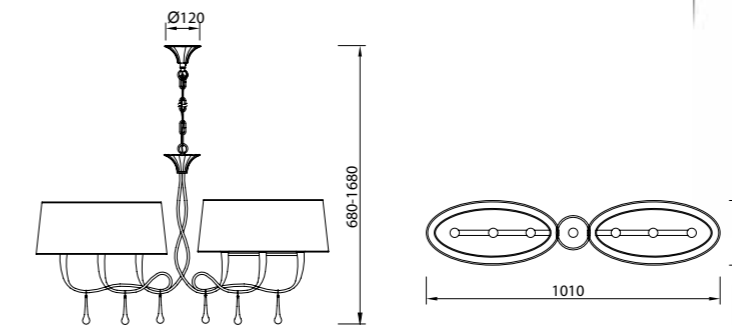

3542 Pintura dorada-Gold Painting
Pantalla crema-Cream shade
Colgantes Coñac-Cognac teardrop glass
3 x E14 máx. 20W LED (no incl)