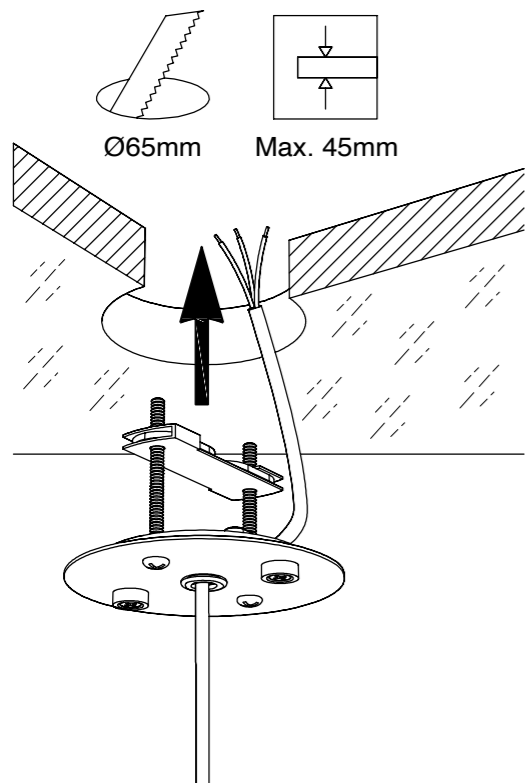

REFERENCE	FINISH
7855	Blanco-White
7856	Negro-Black
7857	Plata-Silver
7858	Oro-Gold
7859	Cuero-Antique Brass