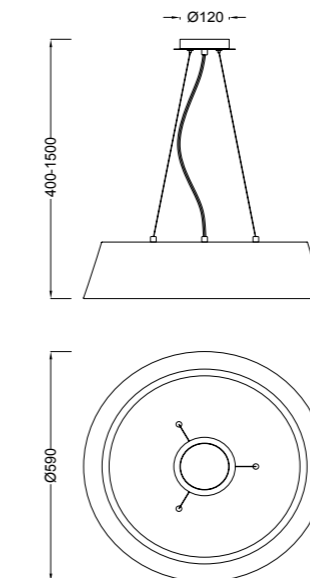

kit **5032 + 6412**