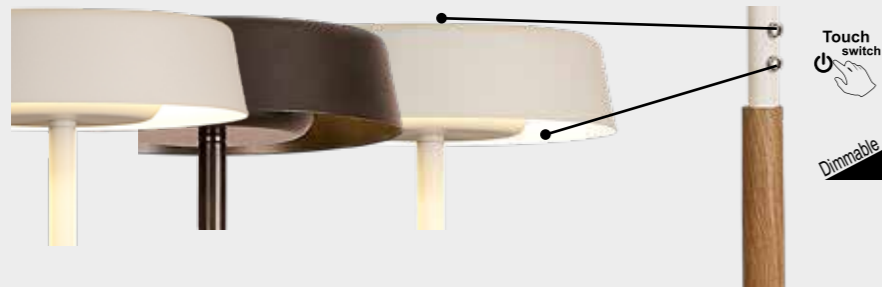

# NOA II

**8566** Blanco-White  
LED 15+15W 3000K 2800lm

**8567** Negro-Black  
LED 15+15W 3000K 2800lm

**8568** Blanco madera- Wood white  
LED 15+15W 3000K 2800lm

MODO DE USO

Acero/Steel 220-240V~ 50/60Hz CRI≥ 80