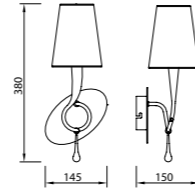

# PAOLA

**3548** Pintura dorada-Gold painting  
Pantalla crema-Cream shade  
Colgantes coñac-Cognac teardrop glass  
1 x E14 máx. 20W LED (no incl)

**3547** Pintura dorada-Gold painting  
Pantalla crema-Cream shade  
Colgantes coñac-Cognac teardrop glass  
2 x E14 máx. 20W LED (no incl)