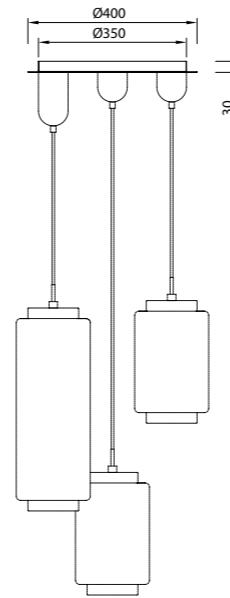

# JARRAS

by Santiago Sevillano Studio

6192

Florón-Rosette

**6501** Cromo-Chrome 3L

**6500** Cromo-Chrome 5L

MODO DE USO 

**6501** Cromo-Chrome 3L