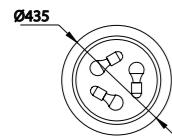

SABINA

6412 Pantalla arpillera-Burlap shade
5 x E27 máx. 20W (no incl)

Metal/Tela-Metal/Fabric 100-240V~ 50/60Hz