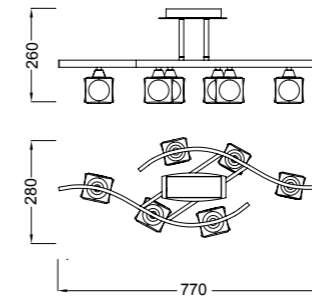

● **0004023** Níquel satinado-Satin nickel
6Lx G9 máx. 5W LED (incl)

● **0990** Cuero-Antique brass
6Lx G9 máx. 5W LED (incl)

● **0004049** Níquel satinado-Satin nickel
4Lx G9 máx. 5W LED (incl)

● **0997** Cuero-Antique brass
4Lx G9 máx. 5W LED (incl)