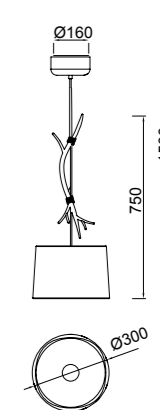

Metal/Tela-Metal/Fabric 100-240V~ 50/60Hz