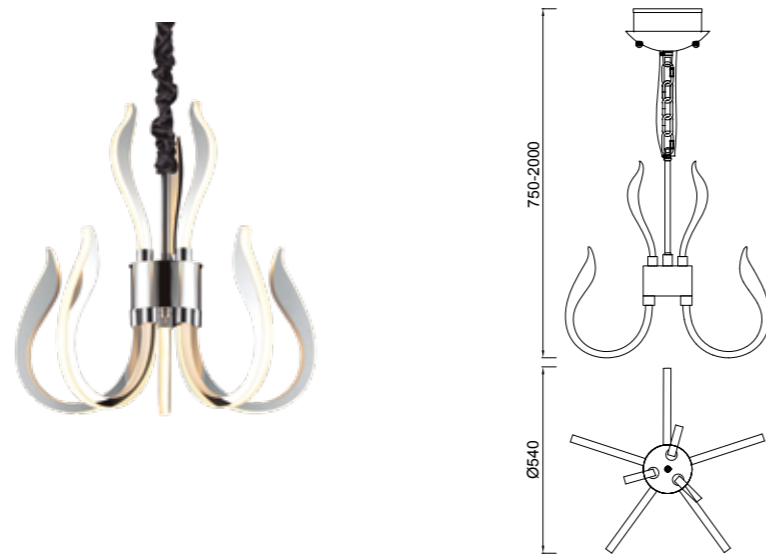

# VERSAILLES

Lámpara-Pendant lamp

**5560** Cromo-Chrome  
LED 256W 3000K 12339lm

**5563** Cromo-Chrome  
LED 66W 3000K 3166lm

**5561** Cromo-Chrome  
LED 155W 3000K 7461lm

Acrílico/Acero inoxidable-Acrylic/Stainless Steel 220-240V~ 50/60Hz