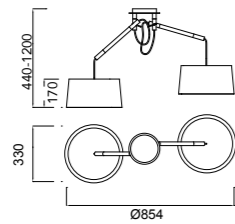

# NÓRDICA

**4930**  
Blanco madera /Pantalla blanca  
White wood/White shade  
2x E27 máx.20W LED (no incl)

Tela/Madera/Acero-Fabric/Wood/Steel 100-240V~ 50/60Hz