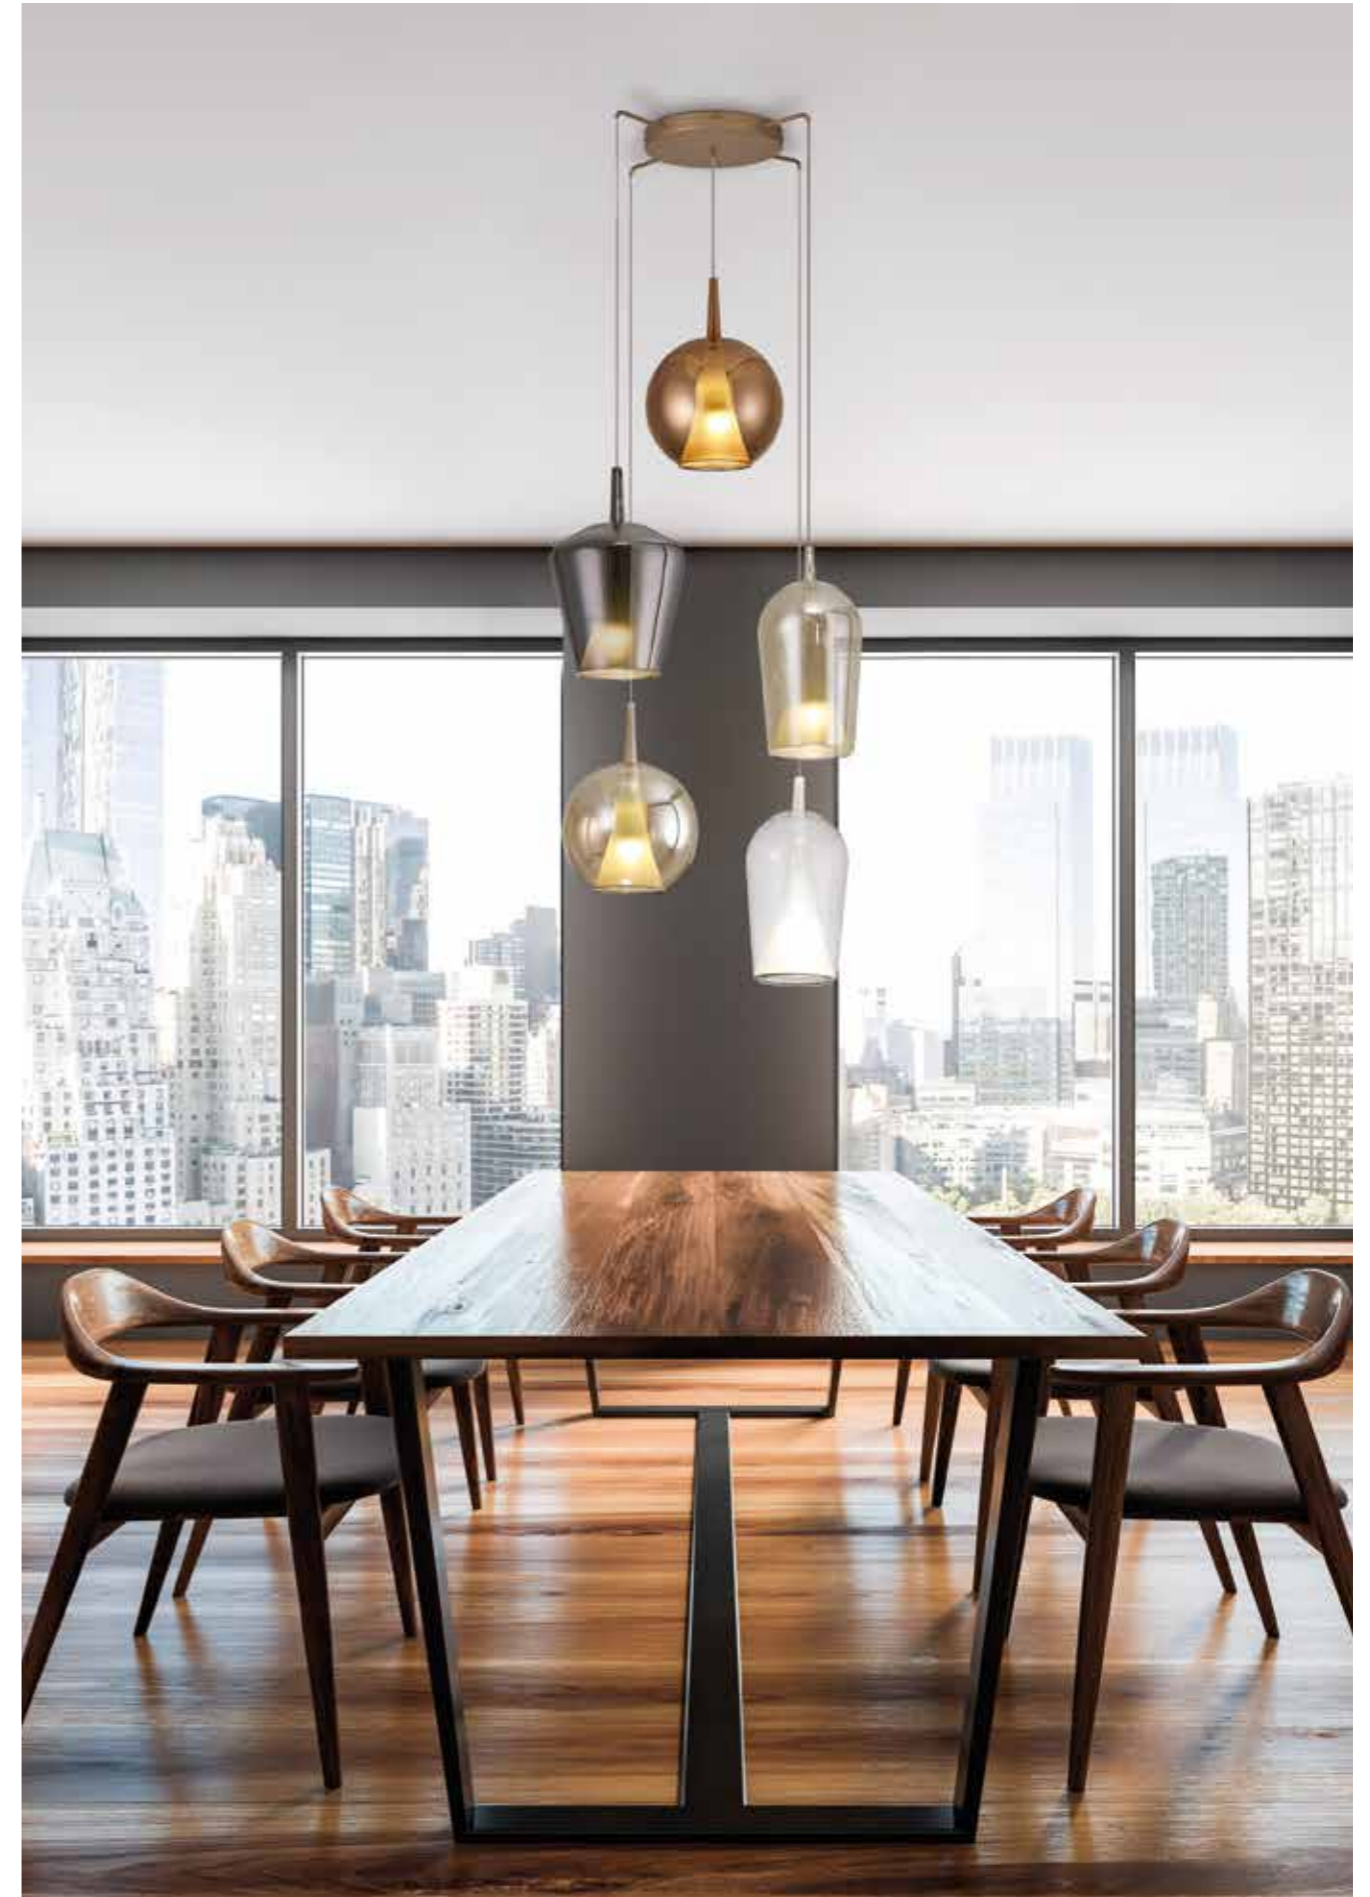

Cristal-Glass 100-240V~ 50/60Hz E27 máx.20W LED (no incl)