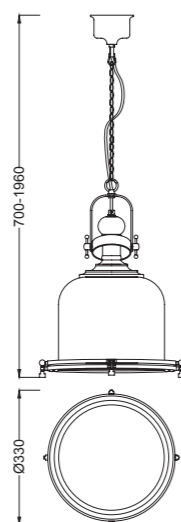

VINTAGE

4972 Cuero-Antique brass
1L×E27 máx. 20W Led ((no incl))

4971 Cuero-Antique brass
1L×E27 máx. 20W Led ((no incl))

4970 Cuero-Antique brass
1L×E27 máx. 20W Led ((no incl))