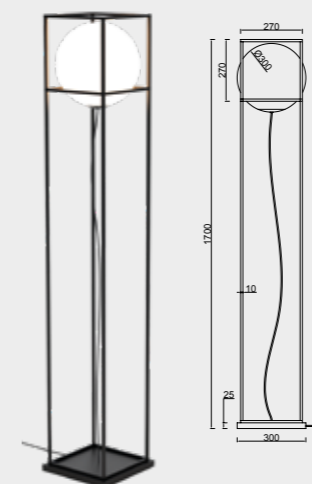

DESIGUAL

Registered N° 008635742-0007

Metal/Cristal-Metal/Glass 100-240V~ 50/60Hz CRI≥ 80 E27 máx.20W LED

Metal/Cristal-Metal/Glass 100-240V~ 50/60Hz CRI≥ 80 E27 máx.20W LED