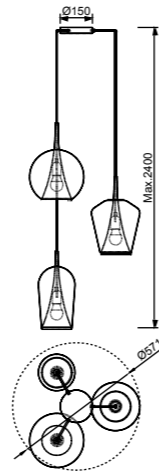

## 8258

Multicolor-Multicolour  
3L x E27 (no incl)

1 x Transparente-Transparent  
1 x Bronce-Bronze  
1 x Cromo-Chrome

Color cable-Wire color  
Transparente-Transparent

Longitud cable-Wire length  
3 x 2m