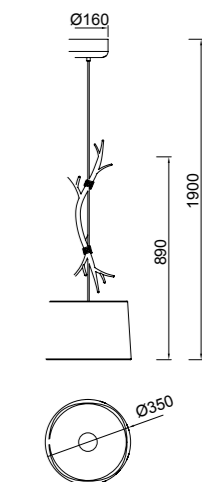

6410 Decorado madera-Decorated wood
Cable revestimiento textil-Fabric covert cable
1 x E27 máx. 20W (no incl)