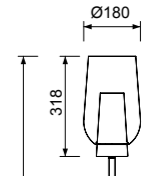

8403

Cristal cromo
Chrome glass
1L x E27 (no incl)
Class II