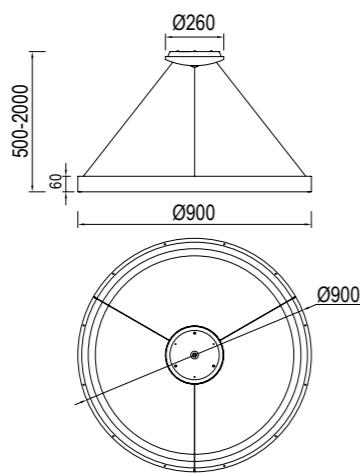

NISEKO II

REF	COLOR	LED	TEMP. COLOR	DIMMABLE	LÚMENES	(ø):	(h):	MANDO	APP
8645	Blanco-White	66W	2700K-5000K	▲	5440lm	ø900	500-2000	R00135	×
8646	Negro-Black	66W	2700K-5000K	▲	5440lm	ø900	500-2000	R00135	×
8647	Oro-Gold	66W	2700K-5000K	▲	5440lm	ø900	500-2000	R00135	×
8648	Madera-Wood	66W	2700K-5000K	▲	5440lm	ø900	500-2000	R00135	×