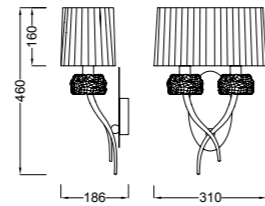

**4734** Cuero/Blanco-Antique brass/White  
2 x E14 máx. 20W LED (no incl)

**4740** Cuero/Blanco-Antique brass/White  
3 x E27 máx. 20W LED (no incl)

**4739** Cuero/Blanco-Antique brass/White  
3 x E27 máx. 20W LED (no incl)