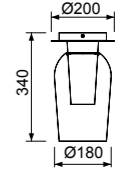

8287

Cristal cromo
Chrome glass
1L x E27 (no incl)
Class I