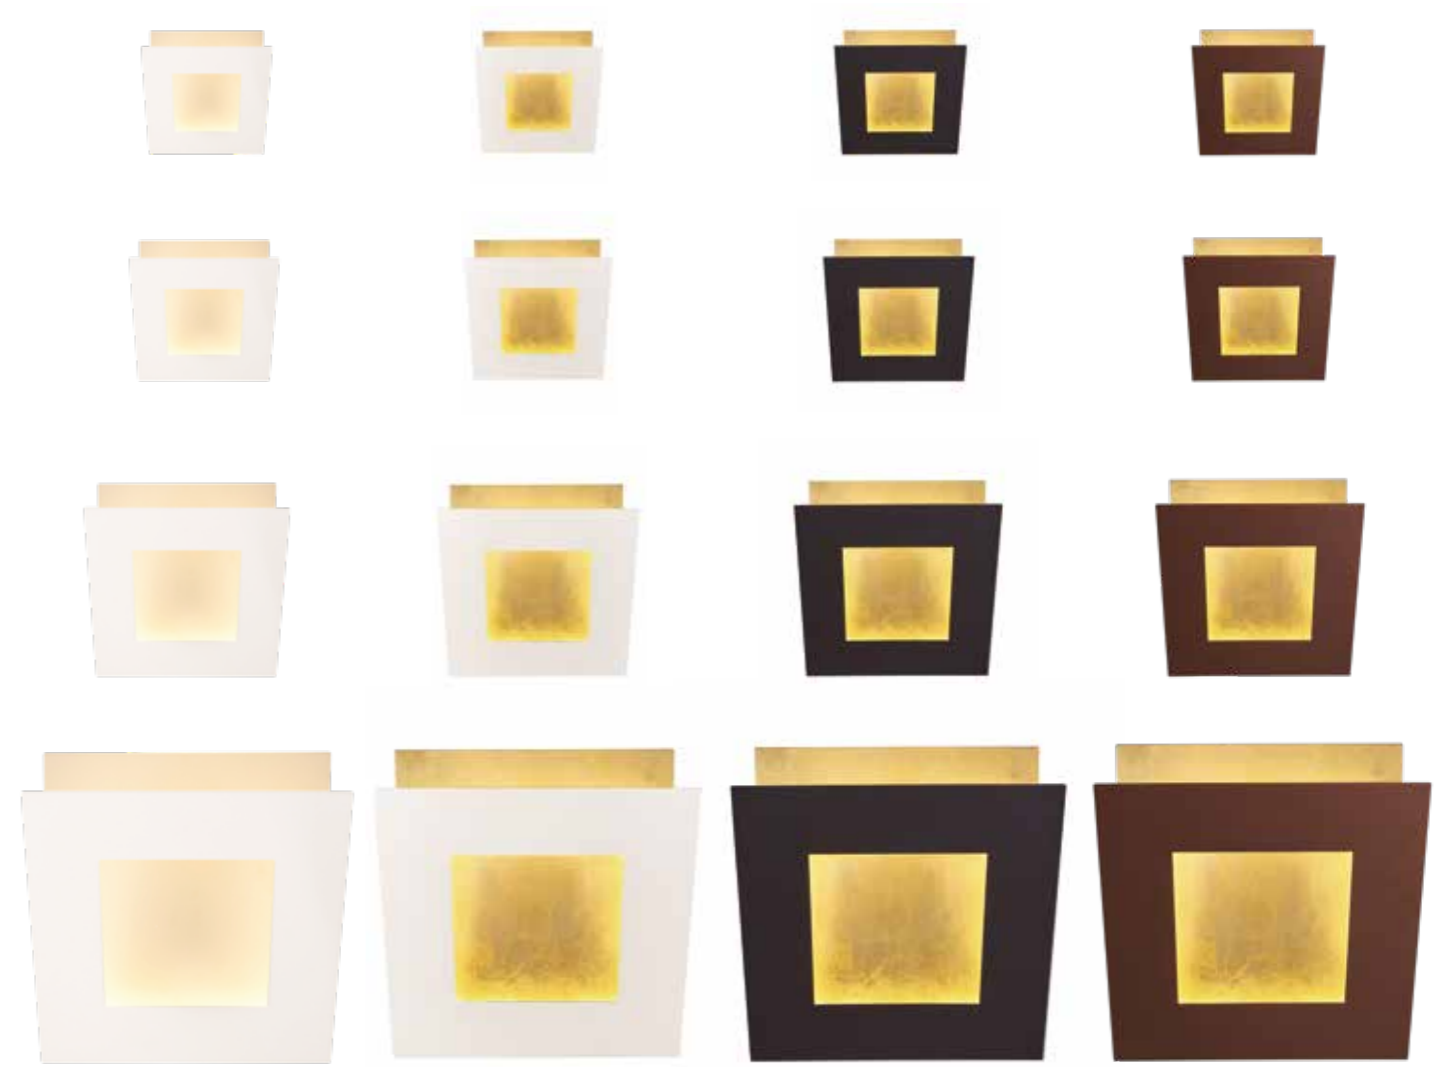

# DALIA

Aplique-Wall lamp

Aplique/Wall lamp

Blanco-White      Blanco+Oro-White+Gold      Negro+Oro-Black+Gold      Corten+Oro-Corten+Gold

REFERENCE	K	LED WATT	LUMENS	FINISH	SIZES	MOTION-ROTATE
<b>8110</b>	3000K	12W	840lm	Blanco-White	140 x 140	
<b>8111</b>	3000K	12W	840lm	Blanco+Oro-White+Gold	140 x 140	
<b>8112</b>	3000K	12W	840lm	Negro+Oro-Black+Gold	140 x 140	
<b>8113</b>	3000K	12W	840lm	Corten+Oro-Corten+Gold	140 x 140	
<b>8114</b>	3000K	18W	1260lm	Blanco-White	180 x 180	
<b>8115</b>	3000K	18W	1260lm	Blanco+Oro-White+Gold	180 x 180	
<b>8116</b>	3000K	18W	1260lm	Negro+Oro-Black+Gold	180 x 180	
<b>8117</b>	3000K	18W	1260lm	Corten+Oro-Corten+Gold	180 x 180	
<b>8118</b>	3000K	24W	1680lm	Blanco-White	220 x 220	
<b>8119</b>	3000K	24W	1680lm	Blanco+Oro-White+Gold	220 x 220	
<b>8120</b>	3000K	24W	1680lm	Negro+Oro-Black+Gold	220 x 220	
<b>8121</b>	3000K	24W	1680lm	Corten+Oro-Corten+Gold	220 x 220	
<b>8143</b>	3000K	40W	2800lm	Blanco-White	400 x 400	
<b>8144</b>	3000K	40W	2800lm	Blanco+Oro-White+Gold	400 x 400	
<b>8145</b>	3000K	40W	2800lm	Negro+Oro-Black+Gold	400 x 400	
<b>8146</b>	3000K	40W	2800lm	Corten+Oro-Corten+Gold	400 x 400	