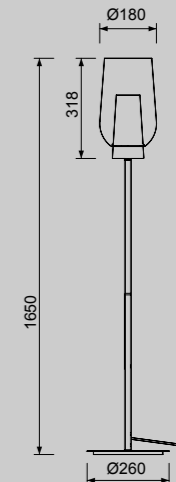

NORA

Oro/Mármol Gold/Marble

8395

Cristal transparente
Transparent glass
5L x E27 (no incl)
Class I

8396

Cristal transparente
Transparent glass
3L x E27 (no incl)
Class I

8397

Cristal transparente
Transparent glass
3L x E27 (no incl)
Class I

8398

Cristal transparente
Transparent glass
1L x E27 (no incl)
Class I

8400

Cristal transparente
Transparent glass
1L x E27 (no incl)
Class I

8399

Cristal transparente
Transparent glass
1L x E27 (no incl)
Class I

8401

Cristal transparente
Transparent glass
1L x E27 (no incl)
Class II

8404

Cristal transparente
Transparent glass
1L x E27 (no incl)
Class II

8402

Cristal transparente
Transparent glass
1L x E27 (no incl)
Class II

MODO DE USO

Bombillas recomendadas-Suggested bulbs

E27	K	LED	REF	DIMMABLE
	3000K	9W	R09234	
	4000K	9W	R09235	
	2700K	12W	R09251	
	3000K	12W	R09252	
	4000K	12W	R09253	

Color cable-Wire color Oro/Gold 100-240V~ 50/60Hz E27 máx.20W LED