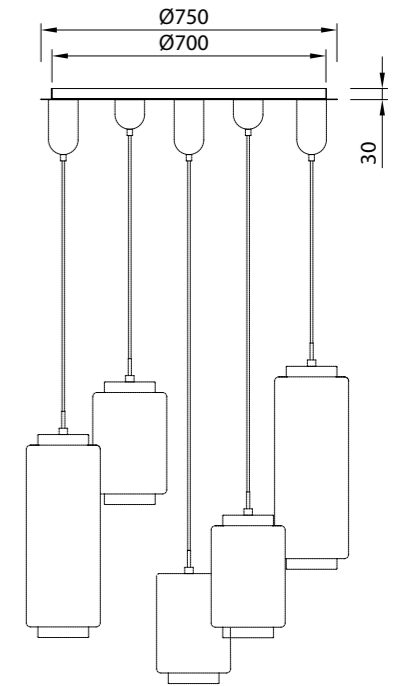

# JARRAS

by Santiago Sevillano Studio

6192

Florón-Rosette

**6501** Cromo-Chrome 3L

**6500** Cromo-Chrome 5L

MODO DE USO 

**6501** Cromo-Chrome 3L