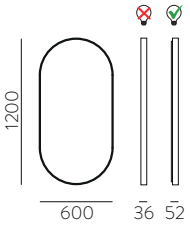

TOUCH TÁCTIL

TOUCH TÁCTIL

ON-OFF

ON-OFF

FRAME MARCO → ← 36mm

ON/OFF	FIXING	FINISH	WATT	LUM (Real)	K	CODE
		■	55W	3725	3000	A9755000N
		■	×	×	×	A9755040N
1200mm						
		■	63W	4300	3000	A9755100N
		■	×	×	×	A9755140N
1700mm						