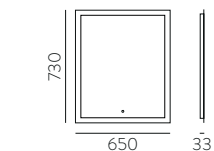

650mm □   43W   3068   3000   A359600LP