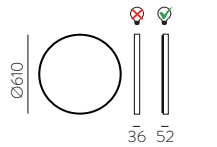

CUSTOM

Minimum order | Pedido mínimo

MUL

CUSTOM

Customize it | Personalízalo
(See pag. 329)

TOUCH TÁCTIL

TOUCH TÁCTIL

FRAME MARCO → ← 36mm