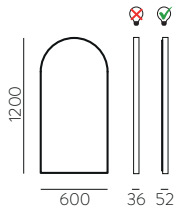

TOUCH TÁCTIL

ON-OFF

ON-OFF

FRAME MARCO → ← 36mm

ON/OFF	FIXING	FINISH	WATT	LUM (Real)	K	CODE
		■	58W	3940	3000	A3994000N
		■	×	×	×	A3994040N
		■	73W	4975	3000	A3994100N
		■	×	×	×	A3994140N

FINISH | ■ BLACK | NEGRO