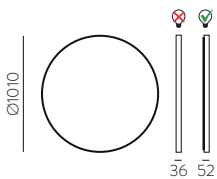

CUSTOM

Minimum order | Pedido mínimo

MUL

CUSTOM

Customize it | Personalízalo
(See pag. 329)

TOUCH TÁCTIL

TOUCH TÁCTIL

FRAME MARCO → ← 36mm