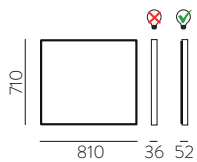

TOUCH TÁCTIL

ON-OFF

ON-OFF

FRAME MARCO → ← 36mm

ON/OFF	FIXING	FINISH	WATT	LUM (Real)	K	CODE
		■	50W	3536	3000	A3957000N
			×	×	×	A3957040N
710mm						
		■	83W	5650	3000	A3957200N
			×	×	×	A3957240N
1610mm						