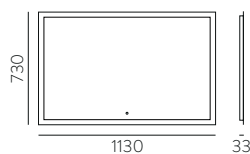

830mm □ 50W 3536 3000 A359610LP

1130mm □ 61W 4316 3000 A359620LP

□ IP44 IK00 CRI>90 incl. **CUSTOM**

GLASS 4mm - METAL | CRISTAL 4mm - METAL

MUL

CUSTOM

Customize it | Personalízalo
(See pag. 329)

TOUCH TÁCTIL