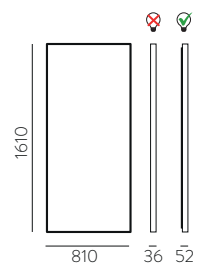

TOUCH TÁCTIL

ON-OFF

ON-OFF

FRAME MARCO → ← 36mm

ON/OFF	FIXING	FINISH	WATT	LUM (Real)	K	CODE
		■	50W	3536	3000	A3957000N
			×	×	×	A3957040N
710mm						
		■	83W	5650	3000	A3957200N
			×	×	×	A3957240N
1610mm						