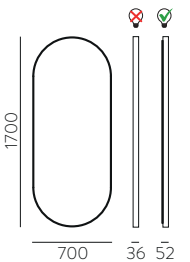

TOUCH TÁCTIL

TOUCH TÁCTIL

ON-OFF

ON-OFF

FRAME MARCO → ← 36mm

ON/OFF	FIXING	FINISH	WATT	LUM (Real)	K	CODE
		■	55W	3725	3000	A9755000N
		■	×	×	×	A9755040N
1200mm						
		■	63W	4300	3000	A9755100N
		■	×	×	×	A9755140N
1700mm						