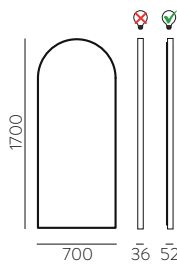

TOUCH TÁCTIL

ON-OFF

ON-OFF

FRAME MARCO → ← 36mm

ON/OFF	FIXING	FINISH	WATT	LUM (Real)	K	CODE
		■	58W	3940	3000	A3994000N
		■	×	×	×	A3994040N
		■	73W	4975	3000	A3994100N
		■	×	×	×	A3994140N

FINISH | ■ BLACK | NEGRO