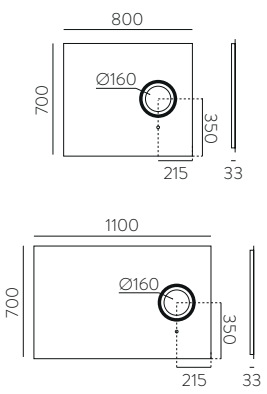

- (mirror)

800mm	□			50W+14W	3536+940	3000	A943810LB
1100mm	□			61W+14W	4316+940	3000	A943820LB

IP44 IK00 CRI>90 incl **CUSTOM**

GLASS 4mm - METAL | CRISTAL 4mm - METAL