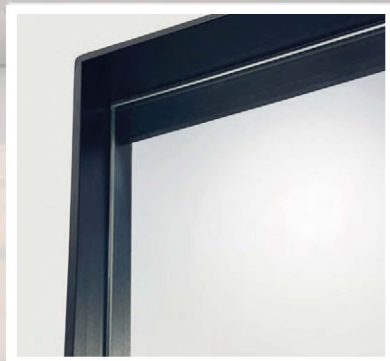

FINISH | ■ BLACK | NEGRO

IP44 IK00 CRI>90

CUSTOM

GLASS 4mm - ALUMINIUM | CRISTAL 4mm - ALUMINIO

ORISTANO

CUSTOM

Customize it | Personalízalo
(See pag. 329)

TOUCH TÁCTIL