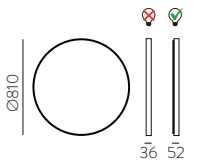

CUSTOM

Minimum order | Pedido mínimo

MUL

CUSTOM

Customize it | Personalízalo
(See pag. 329)

TOUCH TÁCTIL

TOUCH TÁCTIL

FRAME MARCO → ← 36mm