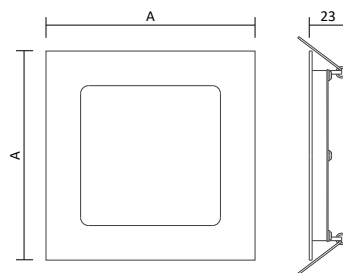

LED Downlight Boled

- Farbe: Weiß, Abdeckung: Opal
- Material: Aluminiumlegierung, PMMA
- Betriebstemperatur: +5° bis +35°
- Zubehör: inkl. externem Treiber
- Garantie: 2 Jahre
- **Dimmbar auf Anfrage**
- **Gehäuse Schwarz auf Anfrage**