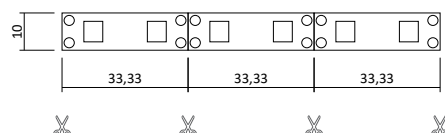

Konstantstrom LED Strip CRI 90 24V IP20 72W 14,4W pro Meter

- Rolle 5m
- Abmessungen 10mm x 5000mm
- Schnittpunkt alle 33,3mm (alle 2 Leds)
- **Max. Länge Einspeisepunkt 15m,**
- Doppelseitiges 3M-Klebeband auf der Rückseite
- Keine Beständigkeit gegen chemische Substanzen