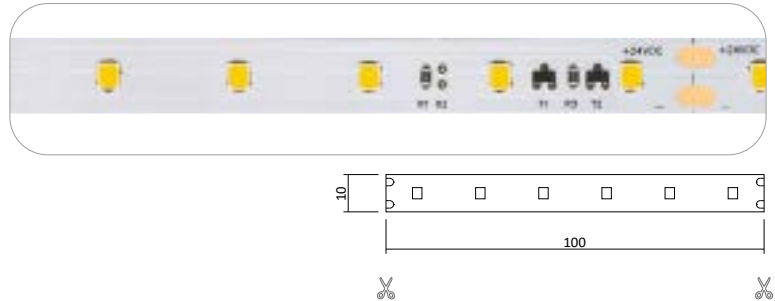

LED Strip CRI 90 24V IP20 60W 12W pro Meter

- Rolle 5m
- Abmessungen 10mm x 5000mm
- Schnittpunkt alle 100mm (alle 6 Leds)
- **Max. Länge Einspeisepunkt 5m,**
- Doppelseitiges 3M-Klebeband auf der Rückseite
- Keine Beständigkeit gegen chemische Substanzen