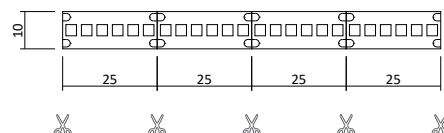

LED Strip CRI90 24V IP20 96W 19,2W pro 1 Meter

Produktbeschreibung

- Rolle 5m
- Abmessungen 10mm x 5000mm
- Schnittpunkt alle 25mm (alle 6 Leds)
- Max. Länge Einspeisepunkt 5m
- Doppelseitiges 3M-Klebeband auf der Rückseite
- Keine Beständigkeit gegen chemische Substanzen