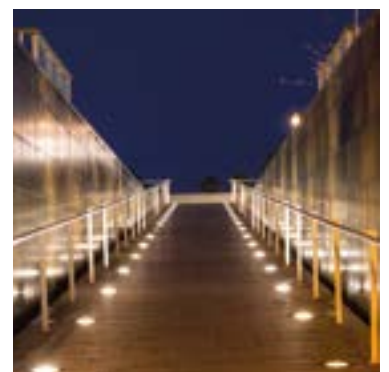

LED Außenleuchten

Deckenaufbauleuchte Chloe

- Farbe: Weiß / Schwarz
- Material: Aluminium / Glas
- Betriebstemperatur: -20° bis +40°

Artikelnummer	Farbe	Preis
200974	Weiß	44,00 €
200975	Schwarz	44,00 €

LED Wandeinbauleuchte Marvin