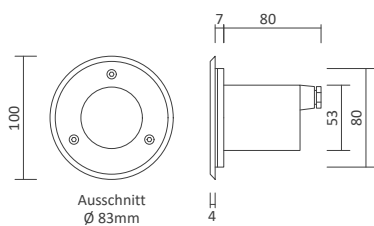

Artikelnummer	Farbe	Preis
201060	Edelstahl	57,00 €