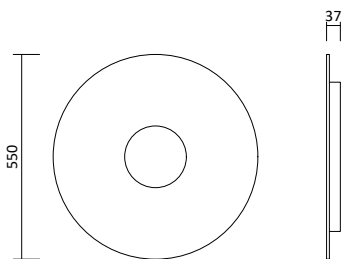

LED Deckenaufbauleuchte Ufo

- Farbe: Weiß strukturiert
- Farbe: Schwarz strukturiert
- Material: Aluminium / Kunststoff
- Garantie: 2 Jahre
- **Dimmbar auf Anfrage**