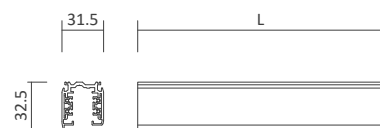

Zubehör

Artikelnummer	Bezeichnung	Farbe	Preis
201140	Mittleinspeisung	Weiß	31,00 €
201141		Schwarz	31,00 €
201142		Grau	31,00 €
201143	Linearverbinder elektrisch	Weiß	11,00 €
201144		Schwarz	11,00 €
201145		Grau	11,00 €
201146	Flexibler Verbinder	Weiß	41,00 €
201147		Schwarz	41,00 €
201148		Grau	41,00 €
201149	Winkelverbinder links	Weiß	34,00 €
201150		Schwarz	34,00 €
201151		Grau	34,00 €
201152	Winkelverbinder rechts	Weiß	34,00 €
201153		Schwarz	34,00 €
201154		Grau	34,00 €
201155	T-Verbinder links	Weiß	42,00 €
201156		Schwarz	42,00 €
201157		Grau	42,00 €
201158	T-Verbinder rechts	Weiß	42,00 €
201159		Schwarz	42,00 €
201160		Grau	42,00 €

Artikelnummer	Bezeichnung	Farbe	Preis
201161	Kreuzverbinder	Weiß	56,00 €
201162		Schwarz	56,00 €
201163		Grau	56,00 €
201164	Endeinspeisung links	Weiß	18,00 €
201165		Schwarz	18,00 €
201166		Grau	18,00 €
201167	Endeinspeisung rechts	Weiß	18,00 €
201168		Schwarz	18,00 €
201169		Grau	18,00 €
201170	Endkappe	Weiß	4,00 €
201171		Schwarz	4,00 €
201172		Grau	4,00 €