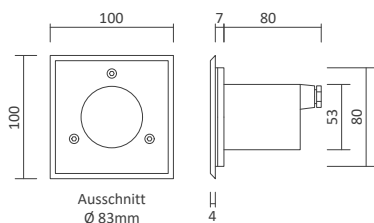

Bodeneinbaustrahler Alfa Mini

- Farbe: Edelstahl
- Material: Edelstahl / Aluminium / Kunststoff / gehärtetes Glas
- begehbar / befahrbar
- Zubehör: inkl. Montagedose
- Betriebstemperatur: -20° bis +35°

Artikelnummer	Farbe	Preis
201061	Edelstahl	57,00 €

Bodeneinbaustrahler Alfa Mini

- Farbe: Edelstahl
- Material: Edelstahl / Aluminium / Kunststoff / gehärtetes Glas
- begehbar / befahrbar
- Zubehör: inkl. Montagedose
- Betriebstemperatur: -20° bis +35°