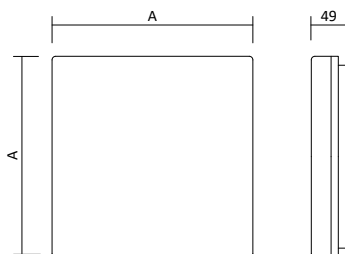

LED Deckenaufbauleuchte Varso

- Farbe: Weiß, Abdeckung: Opal
- Material: PC
- Betriebstemperatur: -20° bis +35°
- Garantie: 2 Jahre