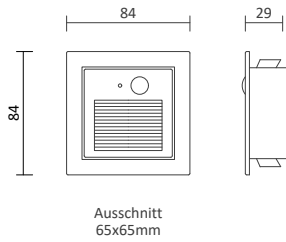

LED Wandeinbauleuchte Marvin

Produktbeschreibung

- Farbe: Weiß / Grau / Schwarz
- Material: Aluminium
- Betriebstemperatur: -20° bis +60°
- Garantie: 2 Jahre