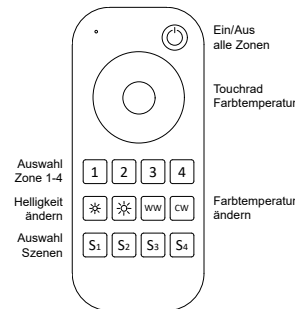

4 Zonen CCT (Farbtemperatur) Funkfernbedienung

- einsetzbar für dualweiße (WW-CW) LED Strips
- synchrone oder separate Ansteuerung von bis zu 4 Zonen, eine Zone kann aus einem oder mehreren Steuergeräten bestehen
- Farbtemperatur über Touchrad einstellbar
- eigene Tasten für Warmweiß und Kaltweiß
- 4 Speicherplätze für Szenen / Lichtfarben
- Dimmbereich: 0%-100%
- Reichweite: bis zu 30m
- Versorgungsspannung: 3V DC (2 x AAA Batterie)
  Die Batterien sind nicht enthalten!
- Steuersignal: Funk 2,4 GHz
- Abmessungen L/B/H: 122/53/17,5 mm
- Garantie: 2 Jahre

Artikelnummer	Preis
100165	68,00 €

4 Zonen Dimm-Funkfernbedienung

Produktbeschreibung

- einsetzbar für monochrome LED Strips
- Einlernen von mehreren Steuergeräten möglich
- Helligkeit über Touchrad einstellbar
- eigene Tasten für 25%, 50%, 75%, 100% Helligkeit
- synchrone oder separate Ansteuerung von bis zu 4 Zonen, eine Zone kann aus einem oder mehreren Steuergeräten bestehen
- 4 Speicherplätze für Szenen
- Dimmbereich: 0%-100%
- Reichweite: bis zu 30m
- Versorgungsspannung: 3V DC (2 x AAA Batterie)
  Die Batterien sind nicht enthalten!
- Steuersignal: Funk 2,4 GHz
- Betriebstemperatur: -30° bis +55°
- Abmessungen L/B/H: 122/53/17,5mm
- Garantie: 2 Jahre