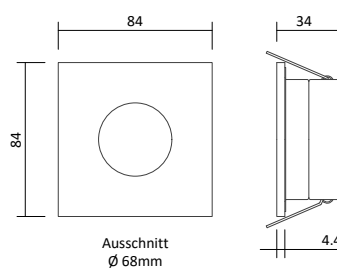

Artikelnummer	Farbe	Preis
2672	Schwarz	38,00 €
2671	Weiß	38,00 €
2674	Chrom	38,00 €
2673	Aluminium gebürstet	38,00 €
2675	Silber gebürstet	38,00 €