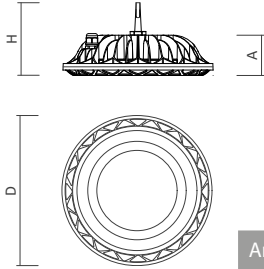

LED Hallenstrahler Voyager

- Farbe: Schwarz
- Material: Aluminiumlegierung, gehärtetes Glas
- Betriebstemperatur: -20° bis +40°
- Garantie: 2 Jahre
- **Dimmbar auf Anfrage**