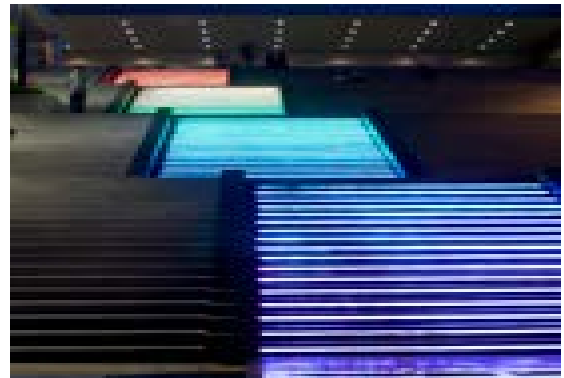

LED Strip CRI 90 24V IP20 56W 11,2W pro Meter

- Rolle 5m
- Abmessungen 10mm x 5000mm
- Schnittpunkt alle 50mm (alle 7 Leds)
- **Max. Länge Einspeisepunkt 5m**
- Doppelseitiges 3M-Klebeband auf der Rückseite
- Keine Beständigkeit gegen chemische Substanzen