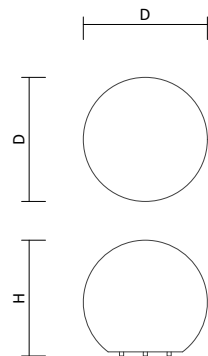

Gartenleuchte Stono

- Farbe: Granit
- Material: Kunststoff
- Betriebstemperatur: -20° bis +35°
- Zubehör: inkl. Sockel

Artikelnummer	Farbe	Maß D/H	Preis
24651	Granit	300/280 mm	178,00 €
24652	Granit	400/380 mm	281,00 €
24653	Granit	500/480 mm	362,00 €
24654	Granit	200/190 mm	154,00 €