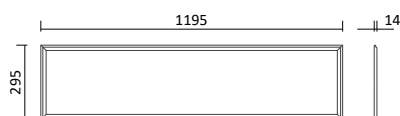

LED Panel Zoled

- Farbe: Weiß, Abdeckung: transparent strukturiert
- Material: Aluminiumlegierung, PMMA
- Betriebstemperatur: +10° bis + 30°
- Zubehör: inkl. externem Treiber
- Flicker free - flimmerfrei
- **Dimmbar auf Anfrage**
- **UGR 19**