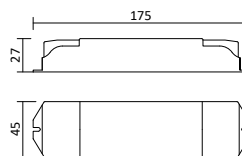

Artikelnummer

Preis

100167

63,00 €