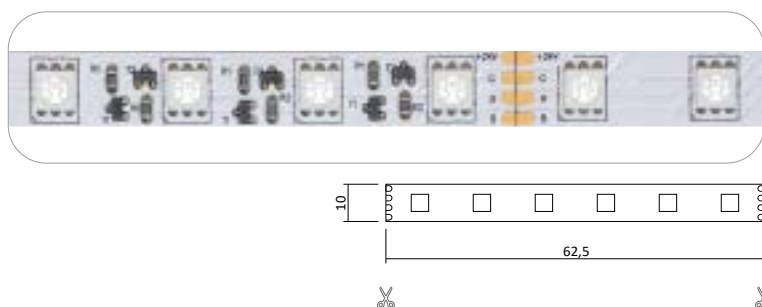

- Rolle 5m
- Abmessungen 12mm x 5000mm
- Schnittpunkt alle 26,3mm (alle 7 Leds)
- **Max. Länge Einspeisepunkt 15m**
- Doppelseitiges 3M-Klebeband auf der Rückseite
- Keine Beständigkeit gegen chemische Substanzen

- Rolle 5m
- Abmessungen 10mm x 5000mm
- Schnittpunkt alle 50mm (alle 6 Leds)
- **Max. Länge Einspeisepunkt 15m**
- Doppelseitiges 3M-Klebeband auf der Rückseite
- Keine Beständigkeit gegen chemische Substanzen

- Rolle 5m
- Abmessungen 10mm x 5000mm
- Schnittpunkt alle 62,5mm (alle 6 Leds)
- **Max. Länge Einspeisepunkt 15m,**
- Doppelseitiges 3M-Klebeband auf der Rückseite
- Keine Beständigkeit gegen chemische Substanzen

Artikelnummer	Lichtfarbe	Lichtstrom/5m	Preis
LM10104	RGB	R:342lm / G:992lm / B:214lm	186,00 €

LED Strip RGB 24V IP20 72W 14,4W pro Meter

- Rolle 5m
- Abmessungen 10mm x 5000mm
- Schnittpunkt alle 62,5mm (alle 6 Leds)
- **Max. Länge Einspeisepunkt 5m**
- Doppelseitiges 3M-Klebeband auf der Rückseite
- Keine Beständigkeit gegen chemische Substanzen