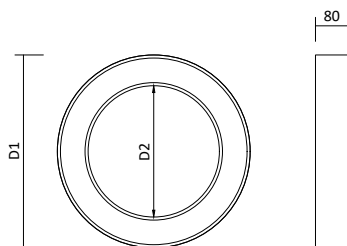

LED Deckenaufbauleuchte Alice

- Farbe: Weiß strukturiert
- Material: Aluminium / Kunststoff
- Garantie: 2 Jahre
- **Dimmbar auf Anfrage**
- **Andere Farben auf Anfrage**

Artikelnummer	Farbe	Leistung	Lichtstrom	Lichtfarbe	Maß D1	Maß d2	Preis
200433	Weiß strukturiert	40 W	3.345 lm	3.000K / WW	Ø 470 mm	Ø 320 mm	448,00 €
200434	Weiß strukturiert	55 W	4.600 lm	3.000K / WW	Ø 600 mm	Ø 460 mm	611,00 €
200435	Weiß strukturiert	75 W	5.800 lm	3.000K / WW	Ø 800 mm	Ø 660 mm	814,00 €