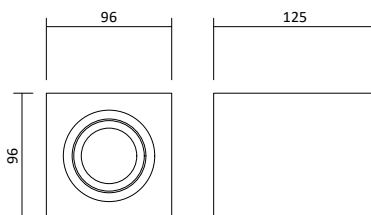

Deckenaufbauleuchte Chloe GU10

- Farbe: Weiß / Schwarz / Silber
- Material: Aluminium
- Betriebstemperatur: -20° bis +40°
- Lampenkopf drehbar vertikal
- Zubehör: inkl. GU10 Fassung