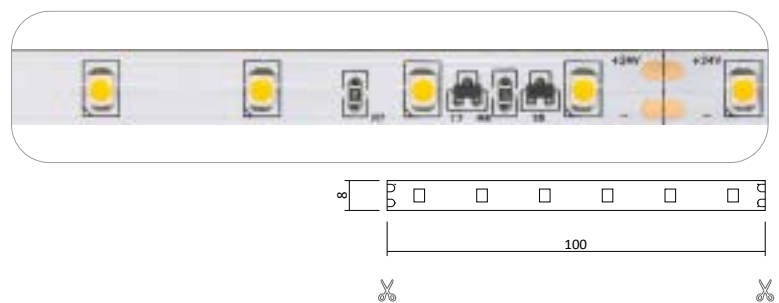

Artikelnummer	Lichtfarbe	Lichtstrom/5m	Preis
LM1021	2.700K / SW	1.697 lm	48,00 €
LM10213	3.000K / WW	1.794 lm	48,00 €
LM1023	4.000K / NW	2.149 lm	48,00 €