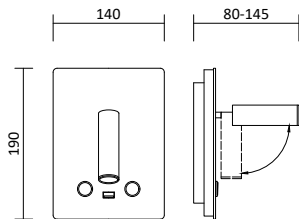

LED Wandleuchte Magnet

- Farbe: Weiß strukturiert/
  Schwarz strukturiert / Nickel satiniert
- Material: Aluminium
- 2 Schalter - Ein/Aus
- USB Ausgang: DC 5V- max. 0,7A
- Garantie: 2 Jahre

mit USB
CHARGER