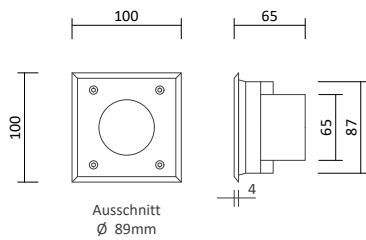

LED Bodeneinbaustrahler Gordo

- Farbe: Edelstahl
- Material: Edelstahl / gehärtetes Glas
- begehbar / befahrbar
- statische Belastung: 20kN
- Zubehör: inkl. Montagedose
- Betriebstemperatur: -25° bis +35°
- Garantie: 2 Jahre