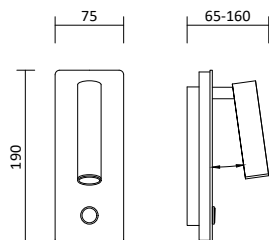

LED Wandleuchte Orion

- Farbe: Schwarz strukturiert /
  Nickel satiniert
- Material: Aluminium
- 1 Schalter - Ein/Aus
- Garantie: 2 Jahre