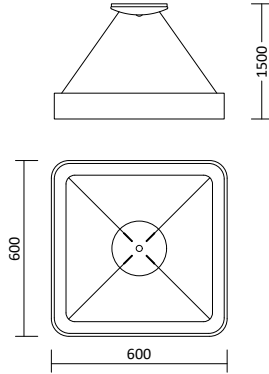

LED Hängeleuchte Tokio

- Farbe: Weiß strukturiert
- Material: Aluminium / Kunststoff
- Garantie: 2 Jahre