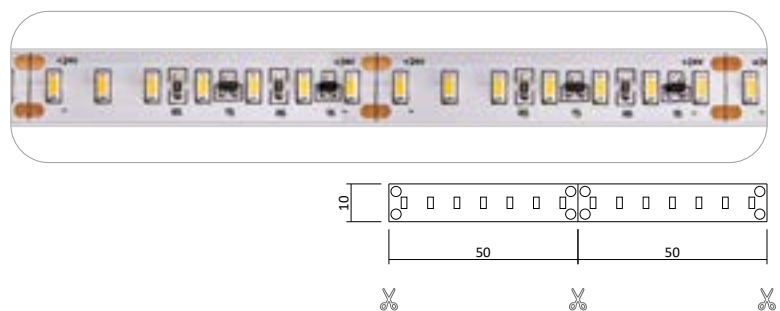

Artikelnummer	Lichtfarbe	Lichtstrom/5m	Preis
3062	2.700K / SW	7.130 lm	104,00 €
30623	3.000K / WW	7.570 lm	104,00 €
3061	4.000K / NW	7.875 lm	104,00 €