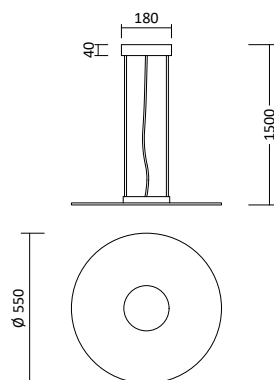

LED Hängeleuchte Ufo

- Farbe: Weiß strukturiert / Schwarz strukturiert
- Lichtaustritt: indirekt / direkt
- Triac dimmbar
- Material: Aluminium / Kunststoff
- Garantie: 2 Jahre

Artikelnummer	Farbe	Leistung	Lichtstrom	Lichtfarbe	Preis
200637	Weiß strukturiert	18 W+12W	1.830 lm + 1.220 lm	3.000K / WW	688,00 €
200638	Schwarz strukturiert	18 W+12W	1.830 lm + 1.220 lm	3.000K / WW	688,00 €