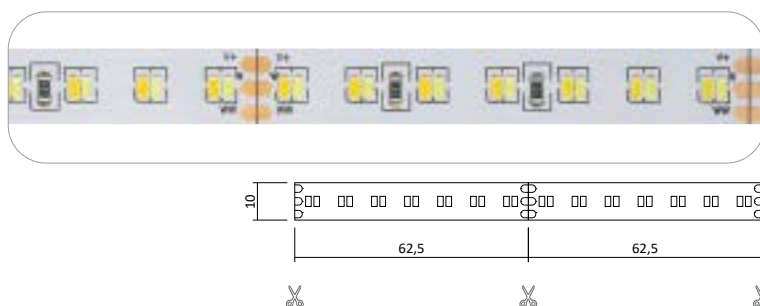

Artikelnummer	Lichtfarbe	Lichtstrom/5m	Preis
LM7308	2.700K -6.500K SW - KW *	5.890lm -2.700K 6.485lm -6.500K	165,00 €