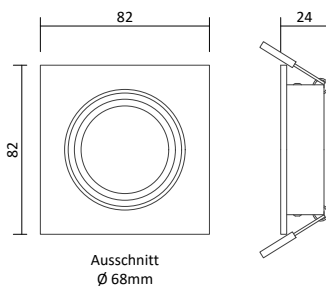

Artikelnummer	Farbe	Preis
7110	Weiß	24,00 €
7109	Silber gebürstet	24,00 €
100304	Schwarz	24,00 €