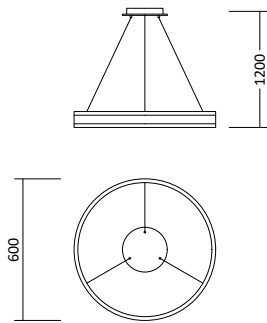

LED Hängeleuchte Nisa

- Farbe: Weiß
- Material: Aluminium / Kunststoff
- Garantie: 2 Jahre
- Farbe: Weiß
- **Dimmbar auf Anfrage**