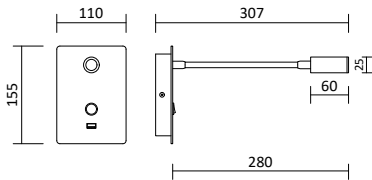

LED Wandleuchte Manda

- Farbe: Weiß strukturiert/
  Schwarz strukturiert
- Material: Aluminium
- 1 Schalter - Ein/Aus
- USB Ausgang: DC 5V- max. 2A
- Garantie: 2 Jahre

Artikelnummer	Farbe	Leistung	Lichtstrom	Lichtfarbe	Preis
200927	Weiß strukturiert	3 W	315 lm	3.000K / WW	182,00 €
200928	Schwarz strukturiert	3 W	315 lm	3.000K / WW	182,00 €