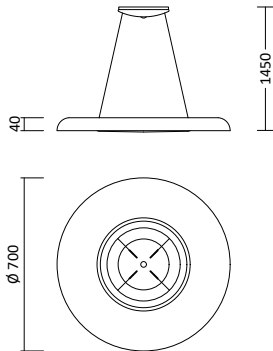

LED Hängeleuchte Take

- Farbe: Schwarz-Gold
- Material: Aluminium / Kunststoff
- Garantie: 2 Jahre