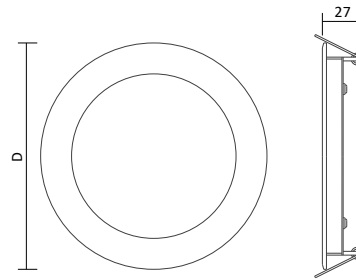

LED Downlight Boled

- Farbe: Weiß, Abdeckung: Opal
- Material: Aluminiumlegierung, PMMA
- Betriebstemperatur: +5° bis +35°
- Zubehör: inkl. externem Treiber
- Garantie: 2 Jahre
- **Dimmbar auf Anfrage**
- **Gehäuse Schwarz auf Anfrage**