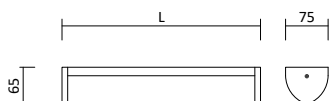

LED Spiegelleuchte Pessa

- Farbe: Chrom glänzend - Opal
- Material: Aluminiumlegierung / Kunststoff
- Garantie: 2 Jahre