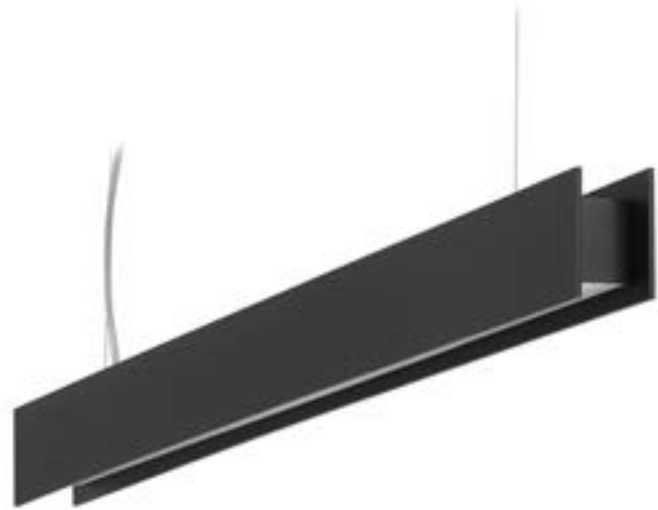

LED Hängeleuchten

LED Hängeleuchte Take

- Farbe: Schwarz-Gold
- Material: Aluminium / Kunststoff
- Garantie: 2 Jahre

Artikelnummer	Farbe	Leistung	Lichtstrom	Lichtfarbe	Preis
200636	Schwarz-Gold	50 W	4.150 lm	3.000K / WW	578,00 €