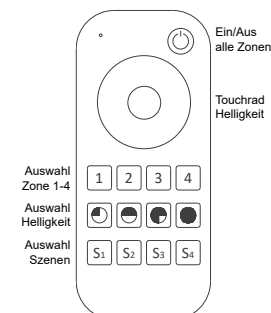

Artikelnummer	Preis
100163	68,00 €