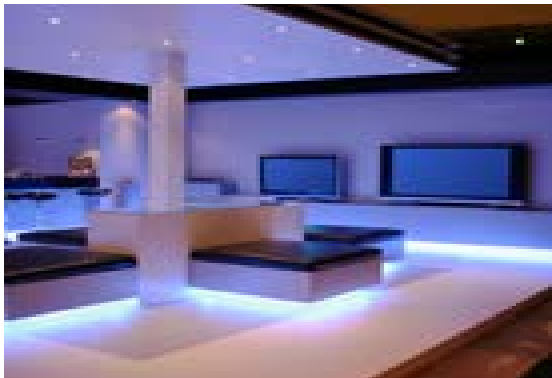

LED Strip CRI 90 24V IP20 56W 11,2W pro Meter

- Rolle 5m
- Abmessungen 10mm x 5000mm
- Schnittpunkt alle 50mm (alle 7 Leds)
- **Max. Länge Einspeisepunkt 5m**
- Doppelseitiges 3M-Klebeband auf der Rückseite
- Keine Beständigkeit gegen chemische Substanzen