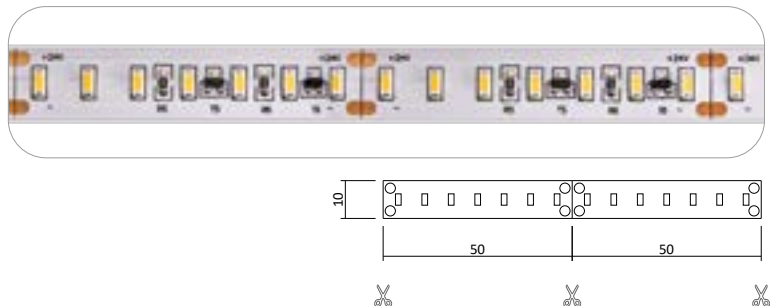

Konstantstrom LED Strip CRI 90 24V IP20 56W 11,2W pro Meter

- Rolle 5m
- Abmessungen 10mm x 5000mm
- Schnittpunkt alle 50mm (alle 7 Leds)
- **Max. Länge Einspeisepunkt 15m**
- Doppelseitiges 3M-Klebeband auf der Rückseite
- Keine Beständigkeit gegen chemische Substanzen

Artikelnummer	Lichtfarbe	Lichtstrom/5m	Preis
100179	2.700K / SW	7.050 lm	140,00 €
100180	3.000K / WW	7.155 lm	140,00 €
100181	4.000K / NW	7.740 lm	140,00 €

Konstantstrom Strip CRI 90 24V IP20 60W 12W pro Meter

- Rolle 5m
- Abmessungen 10mm x 5000mm
- Schnittpunkt alle 100mm (alle 6 Leds)
- **Max. Länge Einspeisepunkt 15m**
- Doppelseitiges 3M-Klebeband auf der Rückseite
- Keine Beständigkeit gegen chemische Substanzen