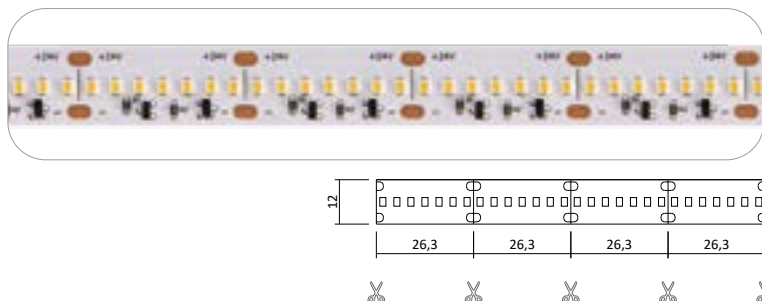

57

LED STRIPS

Konstantstrom LED Strip CRI 90 24V IP20 24W 4,8W pro Meter

- Rolle 5m
- Abmessungen 8mm x 5000mm
- Schnittpunkt alle 100mm (6 Leds)
- **Max. Länge Einspeisepunkt 15m,**
- Doppelseitiges 3M-Klebeband auf der Rückseite
- Keine Beständigkeit gegen chemische Substanzen

Artikelnummer	Lichtfarbe	Lichtstrom/5m	Preis
LM1020	2.700K / SW	1.697 lm	82,00 €
LM10203	3.000K / WW	1.794 lm	82,00 €
LM10105	4.000K / NW	2.149 lm	82,00 €

LED Strip CRI 90 24V IP20 24W 4,8W pro Meter

- Rolle 5m
- Abmessungen 8mm x 5000mm
- Schnittpunkt alle 100mm (alle 6 Leds)
- **Max. Länge Einspeisepunkt 5m**
- Doppelseitiges 3M-Klebeband auf der Rückseite
- Achtung! Muss nach jeder Trennung neu versiegelt werden!
- Keine Beständigkeit gegen chemische

- Rolle 5m
- Abmessungen 12mm x 5000mm
- Schnittpunkt alle 26,3mm (alle 7 Leds)
- **Max. Länge Einspeisepunkt 15m**
- Doppelseitiges 3M-Klebeband auf der Rückseite
- Keine Beständigkeit gegen chemische Substanzen

- Rolle 5m
- Abmessungen 10mm x 5000mm
- Schnittpunkt alle 50mm (alle 6 Leds)
- **Max. Länge Einspeisepunkt 15m**
- Doppelseitiges 3M-Klebeband auf der Rückseite
- Keine Beständigkeit gegen chemische Substanzen