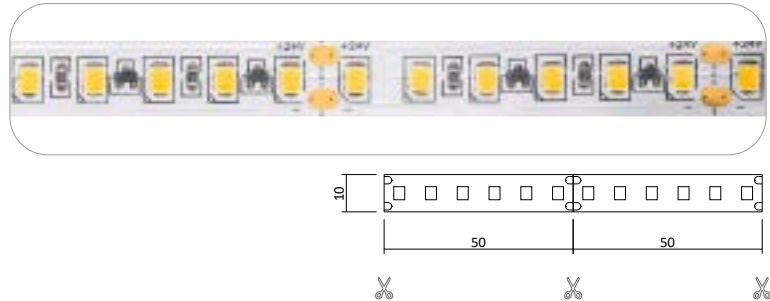

LED Strip CRI 90 24V IP20 120W 24W pro Meter

- Rolle 5m
- Abmessungen 10mm x 5000mm
- Schnittpunkt alle 50mm (alle 6 Leds)
- **Max. Länge Einspeisepunkt 5m,**
- Doppelseitiges 3M-Klebeband auf der Rückseite
- Keine Beständigkeit gegen chemische Substanzen