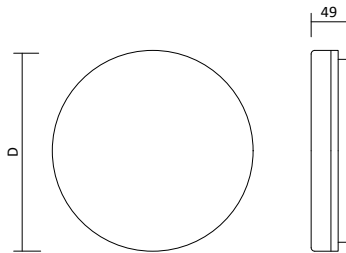

LED Deckenaufbauleuchte Varso

- Farbe: Weiß, Abdeckung: Opal
- Material: PC
- Betriebstemperatur: -20° bis +35°
- Garantie: 2 Jahre