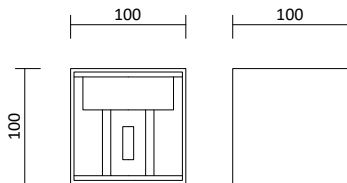

LED Wandleuchte King

- Farbe: Weiß / Schwarz
- Material: Aluminium
- Lichtaustritt: indirekt / direkt
- Abstrahlwinkel einstellbar 0 -180°
- Betriebstemperatur: -20 bis +50°
- Garantie: 2 Jahre