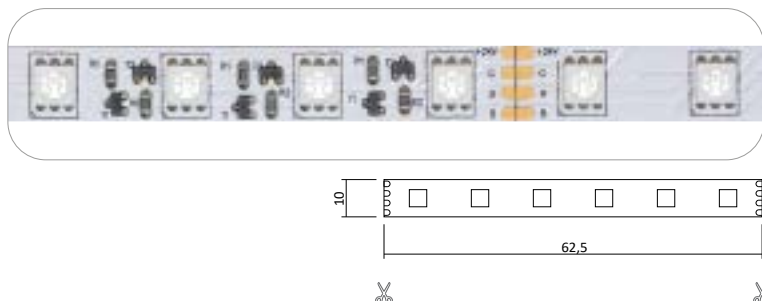

Konstantstrom LED Strip RGB 24V IP20 72W 14,4W pro Meter

- Rolle 5m
- Abmessungen 10mm x 5000mm
- Schnittpunkt alle 62,5mm (alle 6 Leds)
- **Max. Länge Einspeisepunkt 15m,**
- Doppelseitiges 3M-Klebeband auf der Rückseite
- Keine Beständigkeit gegen chemische Substanzen