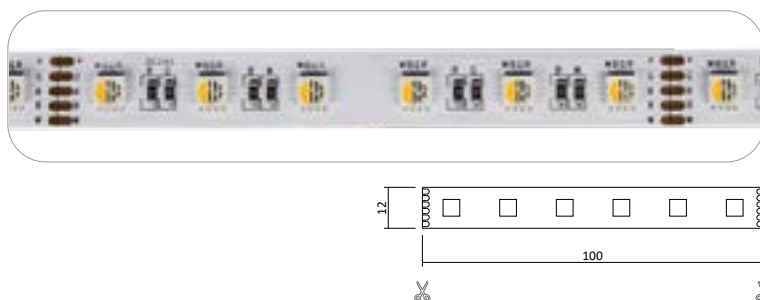

Konstantstrom LED Strip RGB-W 4 in 1 Chip 24V IP20 96W 19,2W pro Meter

- Rolle 5m
- Abmessungen 12mm x 5000mm
- Schnittpunkt alle 100mm (alle 6 Leds)
- **Max. Länge Einspeisepunkt 15m,**
- Doppelseitiges 3M-Klebeband auf der Rückseite
- Keine Beständigkeit gegen chemische Substanzen

Artikelnummer	Lichtfarbe	Lichtstrom/5m	Preis
LM10152	RGB-WW	R: 462lm / G: 1569lm / B: 384lm 2.700K WW: 1626lm	185,00 €
LM10151	RGB-NW	R: 488lm / G: 1602lm / B: 398lm 4.000K NW: 1673 lm	185,00 €

Flexibler LED Strip CCT 24V 112W IP20

- Rolle 5m
- Abmessungen 10mm x 5000mm
- Schnittpunkt alle 62,5mm (alle 14 Leds)
- **Max. Länge Einspeisepunkt 5m**
- Doppelseitiges 3M-Klebeband auf der Rückseite
- Keine Beständigkeit gegen chemische Substanzen