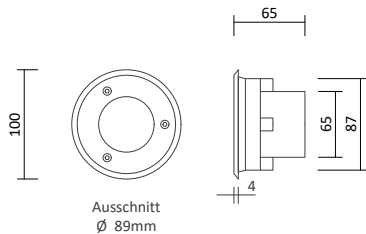

LED Bodeneinbaustrahler Gordo

- Farbe: Edelstahl
- Material: Edelstahl / gehärtetes Glas
- begehbar / befahrbar
- statische Belastung: 20kN
- Zubehör: inkl. Montagedose
- Betriebstemperatur: -25° bis +35°
- Garantie: 2 Jahre