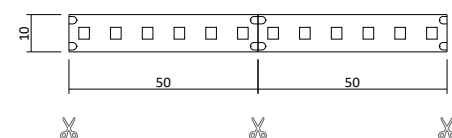

LED Strip CRI 90 24V IP20 48W 9,6W pro Meter

- Rolle 5m
- Abmessungen 8mm x 5000mm
- Schnittpunkt alle 50mm (alle 6 Leds)
- **Max. Länge Einspeisepunkt 5m**
- Doppelseitiges 3M-Klebeband auf der Rückseite
- Keine Beständigkeit gegen chemische Substanzen