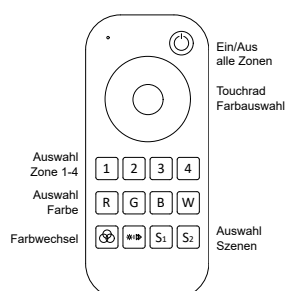

Artikelnummer	Preis
100164	68,00 €