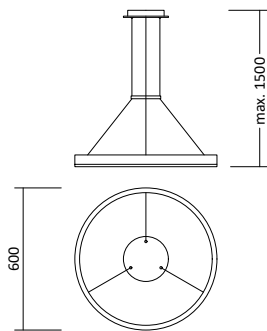

LED Hängeleuchte Onis

- Farbe: Weiß
- Material: Aluminium / Kunststoff
- Garantie: 2 Jahre
- **Dimmbar auf Anfrage**