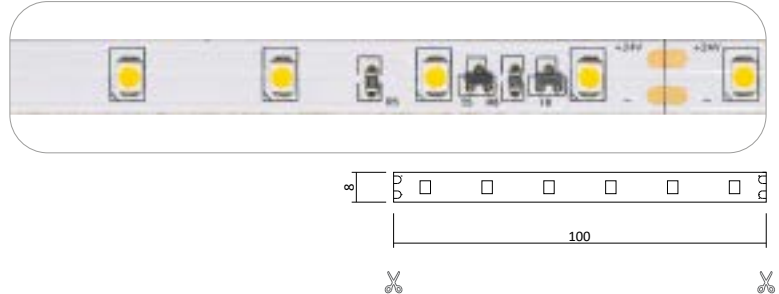

40-44

LED Wandleuchten

45-50

LED Außenleuchten

51-55

3 Phasen Schienensystem

56

LED Industrieleuchten

57

LED STRIPS

Konstantstrom LED Strip CRI 90 24V IP20 24W 4,8W pro Meter

- Rolle 5m
- Abmessungen 8mm x 5000mm
- Schnittpunkt alle 100mm (6 Leds)
- **Max. Länge Einspeisepunkt 15m,**
- Doppelseitiges 3M-Klebeband auf der Rückseite
- Keine Beständigkeit gegen chemische Substanzen