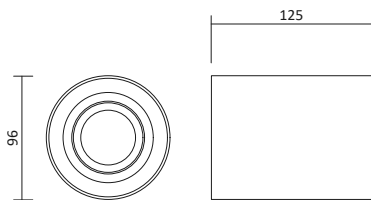

Artikelnummer	Farbe	Leistung	Lichtstrom	Lichtfarbe	Preis
200262	Weiß	50 W	5000 lm	4.000K / NW	128,00 €

Deckenaufbauleuchte Chloe GU10

- Farbe: Weiß / Schwarz / Silber
- Material: Aluminium
- Betriebstemperatur: -20° bis +40°
- Lampenkopf drehbar vertikal
- Zubehör: inkl. GU10 Fassung