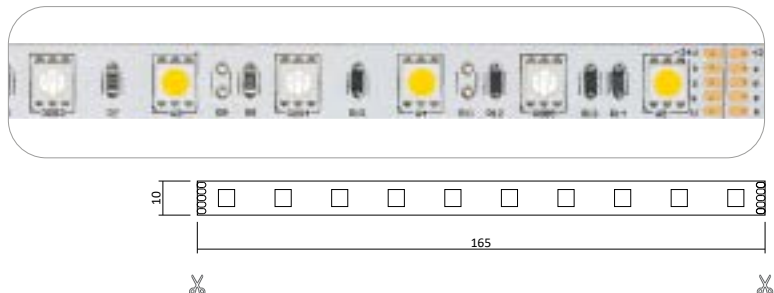

Konstantstrom LED Strip RGB-W 24V IP20 72W 14,4W pro Meter

- Rolle 5m
- Abmessungen 10mm x 5000mm
- Schnittpunkt alle 165mm (alle 10 Leds)
- **Max. Länge Einspeisepunkt 15m,**
- Doppelseitiges 3M-Klebeband auf der Rückseite
- Keine Beständigkeit gegen chemische Substanzen