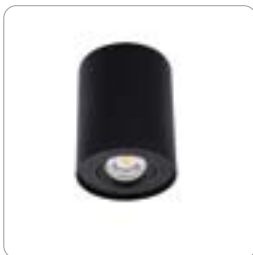

Deckenaufbauleuchte Bord

- Farbe: Weiß / Schwarz / Silber
- Material: Aluminium
- Betriebstemperatur: +5° bis +25°
- Lampenkopf drehbar 25° vertikal
- Zubehör: inkl. GU10 Fassung