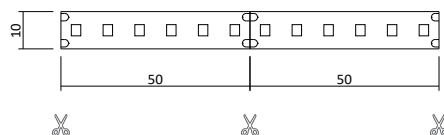

Konstantstrom LED Strip CRI 90 24V IP20 120W 24W pro Meter

- Rolle 5m
- Abmessungen 10mm x 5000mm
- Schnittpunkt alle 50mm (alle 6 Leds)
- **Max. Länge Einspeisepunkt 15m,**
- Doppelseitiges 3M-Klebeband auf der Rückseite
- Keine Beständigkeit gegen chemische Substanzen