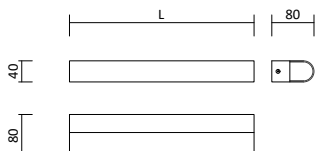

LED Spiegelleuchte Tadla

- Farbe: Chrom-Opal
- Material: Metall / Kunststoff
- Garantie: 2 Jahre