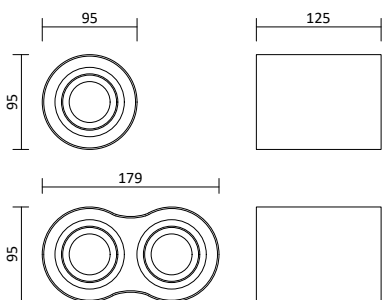

Deckenaufbauleuchte Bord

- Farbe: Weiß / Schwarz / Silber
- Material: Aluminium
- Betriebstemperatur: +5° bis +25°
- Lampenkopf drehbar 25° vertikal
- Zubehör: inkl. GU10 Fassung

Artikelnummer	Farbe	Variante	Preis
22551	Weiß	1 - flammig	45,00 €
22550	Silber	1 - flammig	45,00 €
22552	Schwarz	1 - flammig	45,00 €
22554	Weiß	2 - flammig	96,00 €
22553	Silber	2 - flammig	96,00 €
22555	Schwarz	2 - flammig	96,00 €