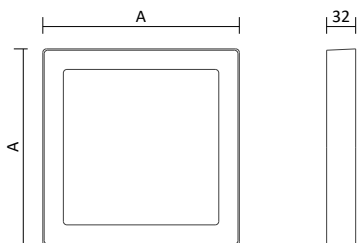

LED Deckenaufbauleuchte Matis Plus

- Farbe: Weiß, Abdeckung: Opal
- Material: Aluminium
- Betriebstemperatur: -20° bis +30°
- Garantie: 2 Jahre
- **Dimmbar auf Anfrage**
- **Schwarz auf Anfrage**