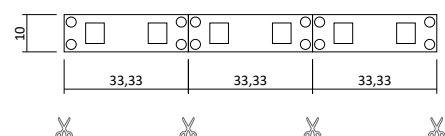

LED Strip CRI 90 24V IP20 72W 14,4W pro Meter

- Rolle 5m
- Abmessungen 10mm x 5000mm
- Schnittpunkt alle 33,3mm (alle 2 Leds)
- **Max. Länge Einspeisepunkt 5m,**
- Doppelseitiges 3M-Klebeband auf der Rückseite
- Keine Beständigkeit gegen chemische Substanzen