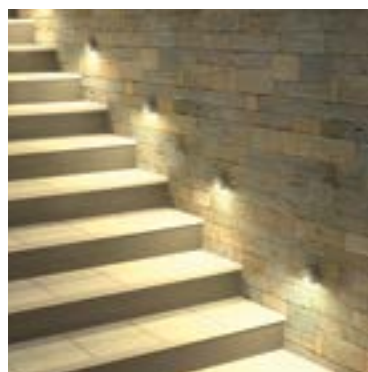

LED Außenleuchten

Deckenaufbauleuchte Chloe

- Farbe: Weiß / Schwarz
- Material: Aluminium / Glas
- Betriebstemperatur: -20° bis +40°

Artikelnummer	Farbe	Preis
200974	Weiß	44,00 €
200975	Schwarz	44,00 €

LED Wandeinbauleuchte Marvin