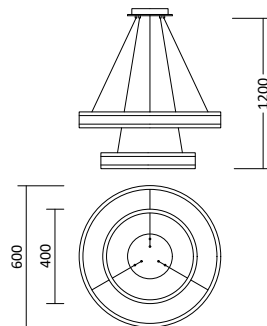

LED Hängeleuchte Nisa 2

1. Farbe: Weiß
   Material: Aluminium / Kunststoff
   Garantie: 2 Jahre
   Dimmbar auf Anfrage