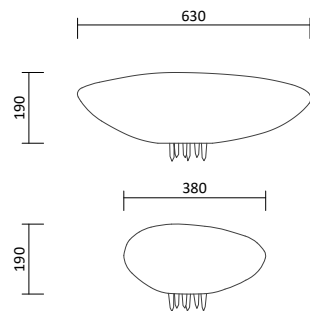

Artikelnummer	Farbe	Preis
24656	Granit	325,00 €