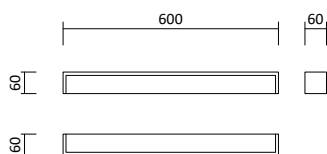

LED Spiegelleuchte Gavi

- Farbe: Chrom-Opal
- Material: Metall / Kunststoff
- Garantie: 2 Jahre