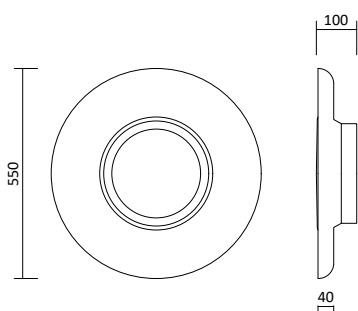

LED Deckenaufbauleuchte Take

- Farbe: Schwarz-Gold
- Material: Aluminium / Kunststoff
- Garantie: 2 Jahre
- **Dimmbar auf Anfrage**