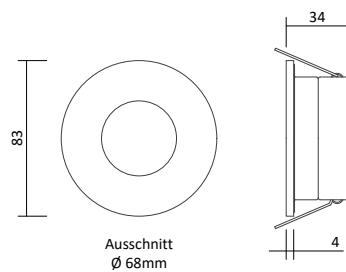

Deckeneinbaustrahler Doro

- Farbe: Aluminium gebürstet / Silber gebürstet / Schwarz / Weiß / Chrom
- Material: Aluminium
- ausgestattet mit einer klaren Abdeckung mit einer Gummidichtung
- Zubehör: inkl. GU10 Fassung
- Deckenausschnitt: 68mm

Artikelnummer	Farbe	Preis
2666	Schwarz	38,00 €
2665	Weiß	38,00 €
2669	Chrom	38,00 €
2668	Aluminium gebürstet	38,00 €
2670	Silber gebürstet	38,00 €

Deckeneinbaustrahler Doro

- Farbe: Aluminium gebürstet / Silber gebürstet / Schwarz / Weiß / Chrom /
- Material: Aluminium
- ausgestattet mit einer klaren Abdeckung mit einer Gummidichtung
- Zubehör: inkl. GU10 Fassung
- Deckenausschnitt: 68mm