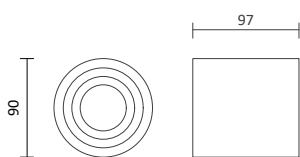

LED Außenleuchten

Deckenaufbauleuchte Chloe

- Farbe: Weiß / Schwarz
- Material: Aluminium / Glas
- Betriebstemperatur: -20° bis +40°

Artikelnummer	Farbe	Preis
200974	Weiß	44,00 €
200975	Schwarz	44,00 €

LED Wandeinbauleuchte Marvin