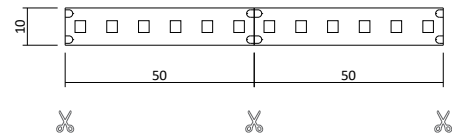

Konstantstrom LED Strip CRI 90 24V IP20 48W 9,6W pro Meter

- Rolle 5m
- Abmessungen 10mm x 5000mm
- Schnittpunkt alle 50mm (alle 6 Leds)
- **Max. Länge Einspeisepunkt 15m**
- Doppelseitiges 3M-Klebeband auf der Rückseite
- Keine Beständigkeit gegen chemische Substanzen