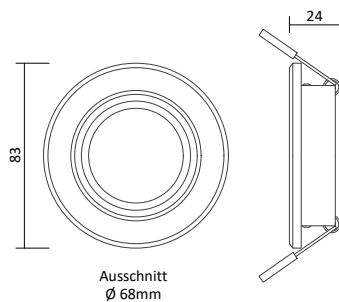

Deckeneinbaustrahler Well

- Farbe: Weiß / Schwarz / Silber
- Material: Aluminium
- Zubehör: inkl. GU10 Fassung
- Deckenausschnitt: 68mm

Artikelnummer	Farbe	Preis
7108	Weiß	24,00 €
7107	Silber	24,00 €
100305	Schwarz	24,00 €

Deckeneinbaustrahler Well

- Farbe: Weiß / Schwarz/Silber
- Material: Aluminium
- Zubehör: inkl. GU10 Fassung
- Deckenausschnitt: 68mm