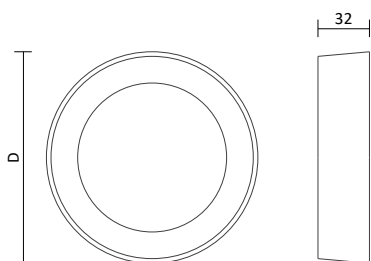

LED Deckenaufbauleuchte Oris Plus

- Farbe: Weiß
- Abdeckung: Opal
- Material: Aluminium
- Betriebstemperatur: -20° bis +30°
- Garantie: 2 Jahre
- **Dimmbar auf Anfrage**
- **Schwarz auf Anfrage**