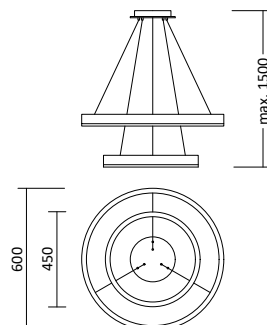

LED Hängeleuchte Onis 2

1. Farbe: Weiß
   Material: Aluminium / Kunststoff
   Garantie: 2 Jahre
   Dimmbar auf Anfrage