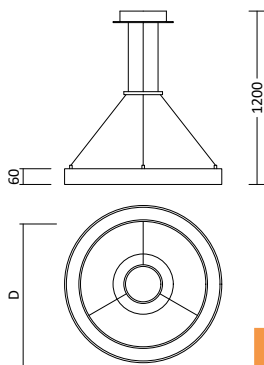

LED Hängeleuchte Alice

- Farbe: Weiß strukturiert, Abdeckung Opal
- Material: Aluminium / Kunststoff
- Garantie: 2 Jahre

Artikelnummer	Farbe	Leistung	Lichtstrom	Lichtfarbe	Maß D	Preis
200657	Weiß strukturiert	55 W	4.600 lm	3.000K / WW	Ø 600 mm	616,00 €
200658	Weiß strukturiert	75 W	5.800 lm	3.000K / WW	Ø 800 mm	1049,00 €