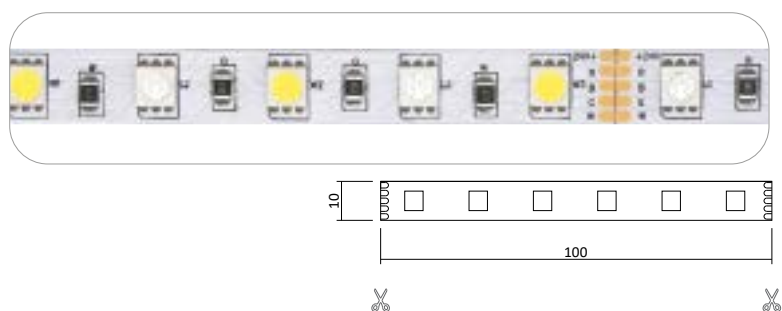

Flexibler LED Strip RGB-W 24V IP20 72W 14,4W pro Meter

- Rolle 5m
- Abmessungen 10mm x 5000mm
- Schnittpunkt alle 100mm (alle 6 Leds)
- **Max. Länge Einspeisepunkt 5m**
- Doppelseitiges 3M-Klebeband auf der Rückseite
- Keine Beständigkeit gegen chemische Substanzen