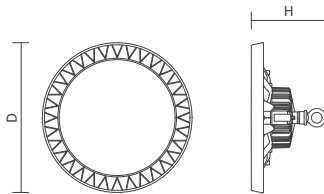

LED Hallenstrahler Parit

- Farbe: Schwarz
- Material: Aluminiumlegierung, PC
- Betriebstemperatur: -40° bis +60°
- Garantie: 2 Jahre
- **Dimmbar auf Anfrage**