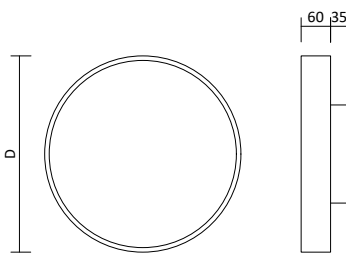

LED Deckenaufbauleuchte Bilbao

- Farbe: Weiß strukturiert
- Lichtaustritt: indirekt / direkt
- Material: Aluminium / Kunststoff
- Garantie: 2 Jahre
- **Farbe Schwarz auf Anfrage**