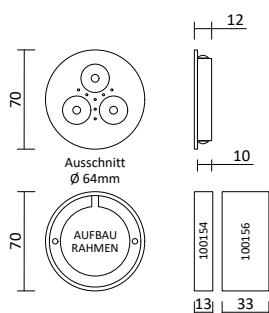

LED Deckeneinbauleuchten

LED Möbeleinbaustrahler

Two inkl. Aufbaurahmen

Produktbeschreibung

- Farbe: Weiß, Silber, Schwarz
- Material: Aluminium, PC
- Betriebstemperatur: -20° bis +50°
- Zubehör: inkl. Anschlusskabel 1,90m, mit Stecker 2510-2P, inkl. Aufbaurahmen
- Einsatzbereich: Vitrinen, Schränke, Regale
- Garantie: 2 Jahre

Artikelnummer	Farbe	Leistung	Lichtstrom	Lichtfarbe	Preis
100152	Weiß	3 W	270 lm	3.000K / WW	37,00 €
100153	Silber	3 W	270 lm	3.000K / WW	37,00 €
7122	Schwarz	3 W	270 lm	3.000K / WW	37,00 €

LED Möbeleinbaustrahler Eye

inkl. Aufbaurahmen

Produktbeschreibung

- Farbe: Silber
- Material: Aluminium
- Betriebstemperatur: -20° bis +50°
- Zubehör: inkl. Aufbaurahmen, inkl. externem Treiber
- Einsatzbereich: Vitrinen, Schränke, Regale
- Garantie: 2 Jahre

Artikelnummer	Farbe	Leistung	Lichtstrom	Lichtfarbe	Aufbaurahmen	Preis
100154	Silber	3 W	270 lm	3.000K / WW	H: 13 mm	18,00 €
100156	Silber	3 W	270 lm	3.000K / WW	H: 33 mm	18,00 €