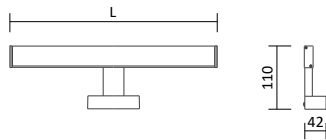

LED Spiegelleuchte Asten

Produktbeschreibung

- Farbe: Chrom-Opal
- Material: Aluminium / Kunststoff
- Garantie: 2 Jahre