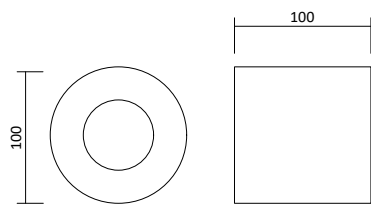

LED Deckenaufbauleuchten

Deckenaufbauleuchte Orbis Wood

Produktbeschreibung

- Farbe: Natur
- Material: Naturholz
- Zubehör: inkl. GU10 Fassung

Passende LED GU10 Spots

- Ledvance LED GU10 Spot 5,5W, Seite 395
- Philips Master LED GU10 Spot 4,9W, Seite 395
- Philips Master LED GU10 Spot 6,2W, Seite 396