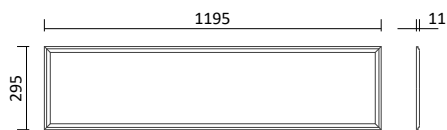

LED Panel

Bravo

Produktbeschreibung

- Farbe: Weiß / Silber, Abdeckung: Opal
- Material: Aluminiumlegierung, Kunststoff
- Betriebstemperatur: +5° bis +25°
- Garantie: 5 Jahre

Passendes Zubehör

- Trafo 36W nicht dimmbar Art. Nr. 28025 - 18,00 €
- Trafo 36W DALI dimmbar Art. Nr. 28508 - 128,00 €
- Montageklammern Art. Nr. 28501 - 7,00 €
- Montageclips Art. Nr. 28503 - 9,00 €
- Abhängung SET (L=max.150cm)
  Art. Nr. 28505 - 16,00 €
- Aufbaurahmen Silber 1200/300 mm
  für LED Panele 1195/295 mm
  Art. Nr. 27612 - 50,00 €
- Aufbaurahmen Weiß 1200/300 mm
  für LED Panele 1195/295 mm
  Art. Nr. 27611 - 50,00 €

28501