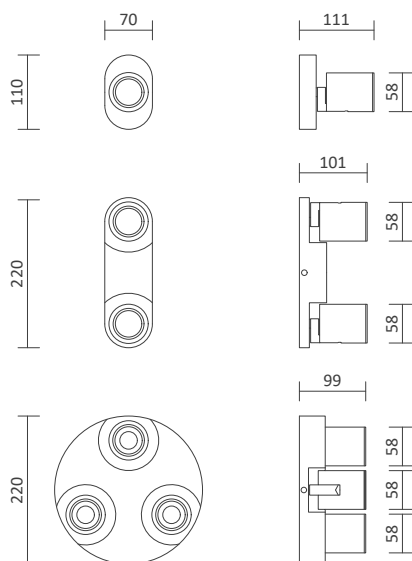

Produktbeschreibung

- Farbe: Weiß / Schwarz
- Material: Aluminium
- schwenkbar 300°/90°

Passende LED GU10 Spots

- Ledvance LED GU10 Spot 5,5W, Seite 395
- Philips Master LED GU10 Spot 4,9W, Seite 395
- Philips Master LED GU10 Spot 6,2W, Seite 396