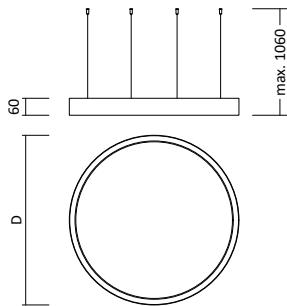

LED Hängeleuchte Lobe

Produktbeschreibung

- Farbe: Signalweiß / Reinweiß / Weißaluminium / Graualuminium / Anthrazit / Schwarz / Anoda / Graphit
- Lichtaustritt: symmetrisch
- Material: Stahl
- Betriebsart: EVG
- externer Treiber
- Zubehör: inkl. Seilabhängung Länge 1m, Abhängungen ab 1m bis 4m auf Anfrage
- Garantie: 2 Jahre