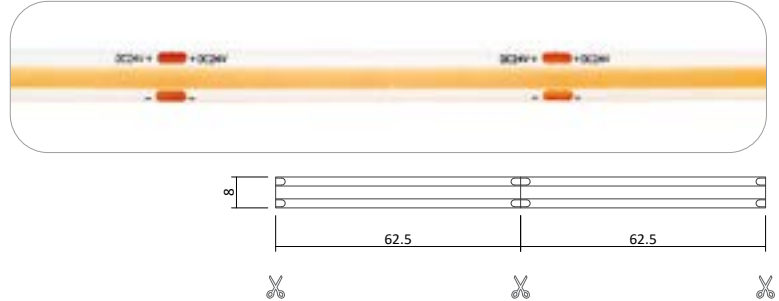

COB LED Strip CRI 90 24V 50W IP20

Produktbeschreibung

- Rolle 5m
- Abmessungen 8mm x 5000mm
- Schnittpunkt alle 62,5mm
- Max. Länge Einspeisepunkt 5m
- Doppelseitiges 3M-Klebeband auf der Rückseite
- Keine Beständigkeit gegen chemische Substanzen