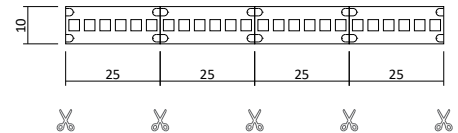

Flexibler LED Strip 24V 96W IP20

Produktbeschreibung

- Rolle 5m
- Abmessungen 10mm x 5000mm
- Schnittpunkt alle 25mm (alle 6 Leds)
- Max. Länge Einspeisepunkt 5m
- Doppelseitiges 3M-Klebeband auf der Rückseite
- Keine Beständigkeit gegen chemische Substanzen