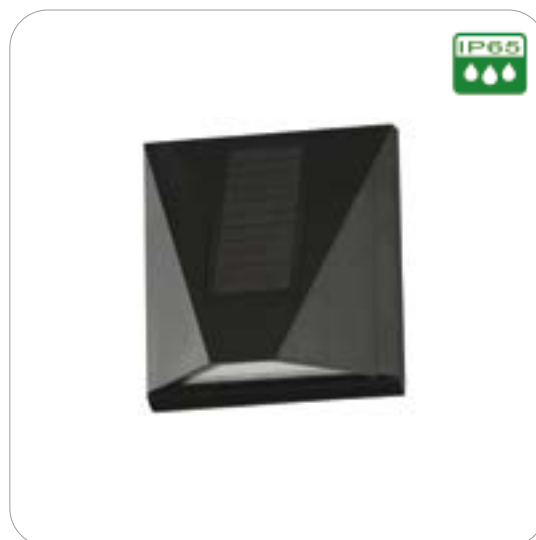

LED Außenleuchten

LED Solar-Wandaufbauleuchte Dylan

Produktbeschreibung

- Farbe: Schwarz
- Material: Kunststoff
- Garantie: 2 Jahre

- Radarsensor
- Erfassungsbereich max. 4-6m
- Lichtsensor
- Solarladegerät

Artikelnummer	Farbe	Leistung	Lichtstrom	Lichtfarbe	Preis
200984	Schwarz	3 W	250 lm	3.000K / WW	75,00 €