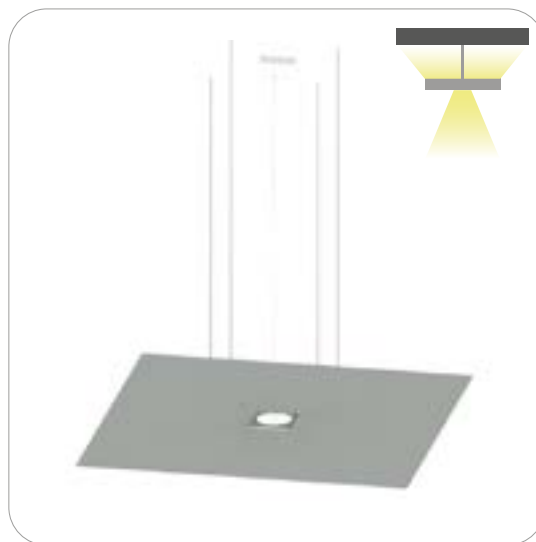

LED Hängeleuchte Neliot

Produktbeschreibung

- Farbe: in beliebigen RAL Farben erhältlich
- Lichtaustritt: indirekt - LED Strip 1800lm / direkt - LED Leuchtmittel ES111- nicht im Lieferumfang
- Material: Stahl
- Garantie: 2 Jahre