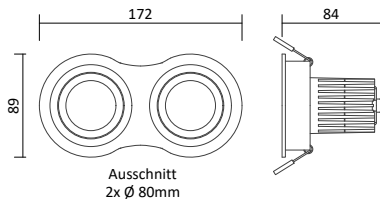

LED Deckeneinbauleuchten

LED Deckeneinbaustrahler Morena inkl. LED Modul

Produktbeschreibung

Deckeneinbaustrahler

- Farbe: Schwarz gebürstet / Silber gebürstet
- Material: Aluminium

LED Modul

- Spannung: 230V Primär, 300mA Sekundär
- dimmbar mit Triac Dimmer
- Zubehör: inkl. externem Treiber
- Garantie: 2 Jahre