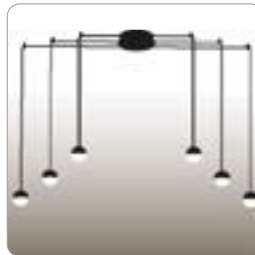

LED Hängeleuchten

LED Hängeleuchte Just

Produktbeschreibung

- Farbe: Schwarz strukturiert / Opal
- Material: Aluminium