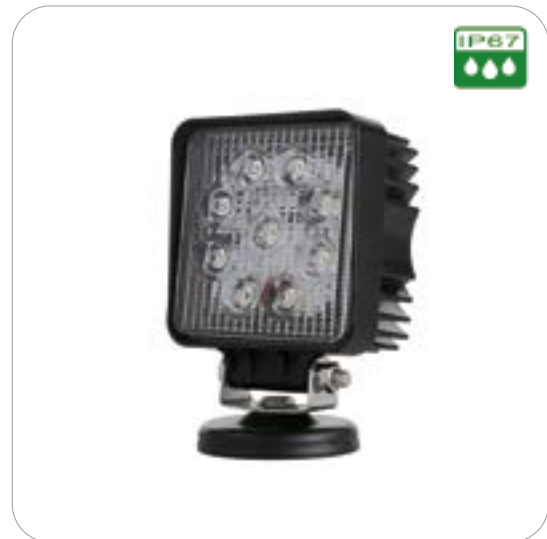

Artikelnummer	Farbe	Leistung	Lichtstrom	Lichtfarbe	Preis
100408	Schwarz	27 W	1.480 lm	6.500K / KW	80,00 €