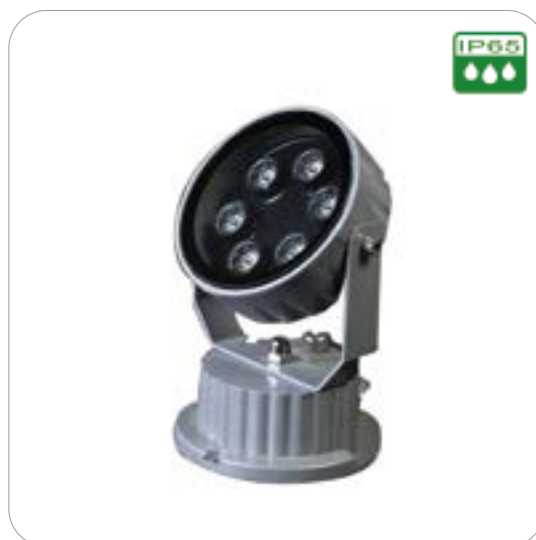

LED Gartenstrahler Flory

Produktbeschreibung

- Farbe: Grau
- Material: Aluminiumlegierung
- Betriebstemperatur: -20° bis +50°
- Garantie: 2 Jahre

Flory 6W

Artikelnummer	Farbe	Leistung	Lichtstrom	Lichtfarbe	Preis
100402	Grau	6 W	500 lm	3.000K / WW	92,00 €
100401	Grau	6 W	500 lm	6.000K / KW	92,00 €
100400	Grau	6 W	500 lm	RGB	150,00 €
100397	Grau	24 W	1.920 lm	3.000K / WW	202,00 €
100398	Grau	24 W	1.920 lm	6.000K / KW	202,00 €
100399	Grau	24 W	1.920 lm	RGB	210,00 €