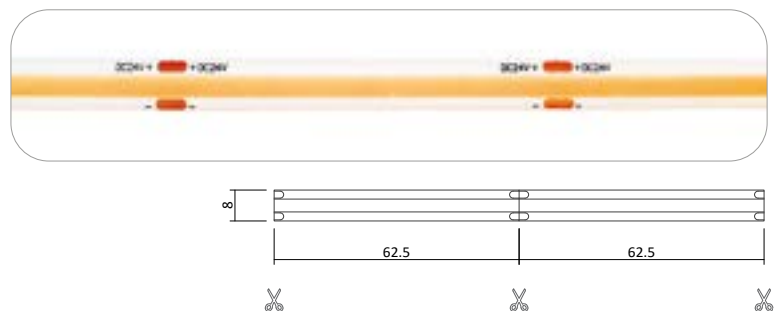

COB LED Strip CRI 90 24V 50W IP65 - Dweeping Glue

Produktbeschreibung

- Rolle 5m
- Abmessungen 8mm x 5000mm
- Schnittpunkt alle 62,5mm
- Max. Länge Einspeisepunkt 5m
- Doppelseitiges 3M-Klebeband auf der Rückseite
- Achtung! Muss nach jeder Trennung neu versiegelt werden!
- Keine Beständigkeit gegen chemische Substanzen