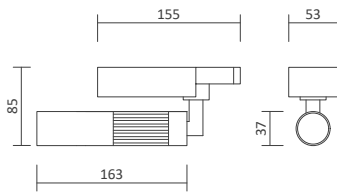

LED 3-Phasen Schienenstrahler Marc Mini

Produktbeschreibung

- Farbe: Sandweiß / Schwarz
- Material: Aluminiumlegierung
- Betriebstemperatur: -20° bis +50°
- Garantie: 2 Jahre

Passende 3-Phasen Stromschiene
Seite 379