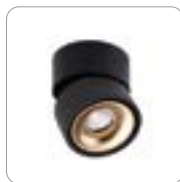

Ausführung Schwarz
mit goldener Ronde

Artikelnummer	Farbe	Variante	Leistung	Lichtstrom	Lichtfarbe	Preis
200309	Weiß-Schwarz	1 - flammig	7 W	550 lm	2.700K / SW	234,00 €
200310	Schwarz	1 - flammig	7 W	550 lm	2.700K / SW	234,00 €
200311	Weiß-Schwarz	2 - flammig	2 x 7 W	1.100 lm	2.700K / SW	300,00 €
200312	Schwarz	2 - flammig	2 x 7 W	1.100 lm	2.700K / SW	300,00 €