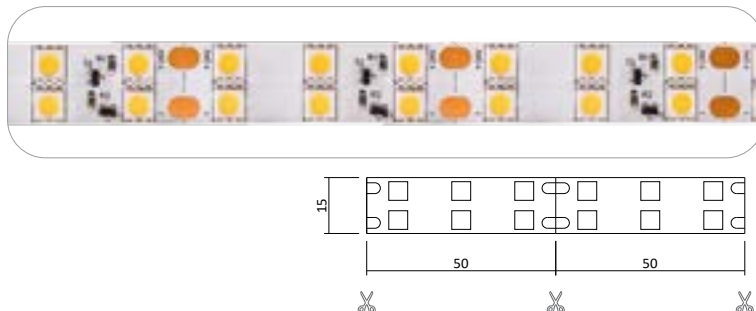

Konstantstrom LED Strip 24V 60W IP20

Produktbeschreibung

- Rolle 5m
- Abmessungen 10mm x 5000mm
- Schnittpunkt alle 100mm (alle 6 Leds)
- Max. Länge Einspeisepunkt 15m,
Einspeisung Schema, Seite 402
- Doppelseitiges 3M-Klebeband auf der Rückseite
- Keine Beständigkeit gegen chemische Substanzen

Konstantstrom LED Strip 24V 120W IP20

Produktbeschreibung

- Rolle 5m
- Abmessungen 10mm x 5000mm
- Schnittpunkt alle 50mm (alle 6 Leds)
- Max. Länge Einspeisepunkt 15m, Einspeisung Schema, Seite 402
- Doppelseitiges 3M-Klebeband auf der Rückseite
- Keine Beständigkeit gegen chemische Substanzen

Konstantstrom LED Strip 24V 120W IP65 - NANO

Produktbeschreibung

- Rolle 5m
- Abmessungen 10mm x 5000mm
- Schnittpunkt alle 50mm (alle 6 Leds)
- Max. Länge Einspeisepunkt 15m, Einspeisung Schema, Seite 402
- Doppelseitiges 3M-Klebeband auf der Rückseite
- Achtung! Muss nach jeder Trennung neu versiegelt werden!
- Keine Beständigkeit gegen chemische Substanzen

Konstantstrom LED Strips

Konstantstrom LED Strip 24V 144W IP20 - 2-reihig

Produktbeschreibung

- Rolle 5m
- Abmessungen 15mm x 5000mm
- Schnittpunkt alle 50mm (alle 6 Leds)
- Max. Länge Einspeisepunkt 15m, Einspeisung Schema, Seite 402
- Doppelseitiges 3M-Klebeband auf der Rückseite
- Keine Beständigkeit gegen chemische Substanzen