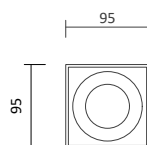

Passende LED GU10 Spots

- Ledvance LED GU10 Spot 5,5W, S. 395
- Philips Master LED GU10 Spot 4,9W, S. 395
- Philips Master LED GU10 Spot 6,2W, S. 396