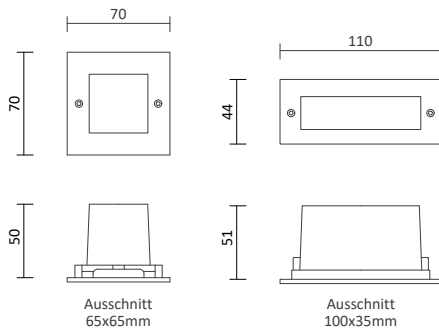

26460, 26461

26462, 26463

Artikelnummer	Farbe	Leistung	Lichtstrom	Lichtfarbe	Preis
26460	Chrom matt	0,6 W	10 lm	3.000K / WW	30,00 €
26461	Chrom matt	0,6 W	10 lm	4.000K / NW	30,00 €
26462	Chrom matt	0,6 W	10 lm	3.000K / WW	30,00 €
26463	Chrom matt	0,6 W	10 lm	4.000K / NW	30,00 €

LED Pollerleuchte Duma

Produktbeschreibung

- Farbe: Grau
- Material: Aluminium / Kunststoff
- Garantie: 2 Jahre

Passende Wandaufbauleuchte Duma

Seite 339