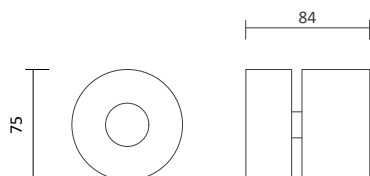

LED Deckenaufbauleuchten

LED Deckenaufbauleuchte Bianco

Produktbeschreibung

- Farbe: Weiß / Schwarz
- Material: Aluminium
- Betriebstemperatur: +5° bis +30°