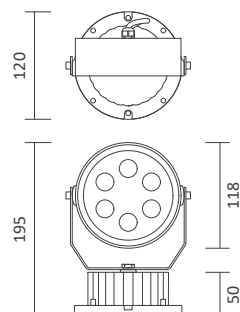

LED Gartenstrahler Flory

Produktbeschreibung

- Farbe: Grau
- Material: Aluminiumlegierung
- Betriebstemperatur: -20° bis +50°
- Garantie: 2 Jahre

Flory 6W

Artikelnummer	Farbe	Leistung	Lichtstrom	Lichtfarbe	Preis
100402	Grau	6 W	500 lm	3.000K / WW	92,00 €
100401	Grau	6 W	500 lm	6.000K / KW	92,00 €
100400	Grau	6 W	500 lm	RGB	150,00 €
100397	Grau	24 W	1.920 lm	3.000K / WW	202,00 €
100398	Grau	24 W	1.920 lm	6.000K / KW	202,00 €
100399	Grau	24 W	1.920 lm	RGB	210,00 €