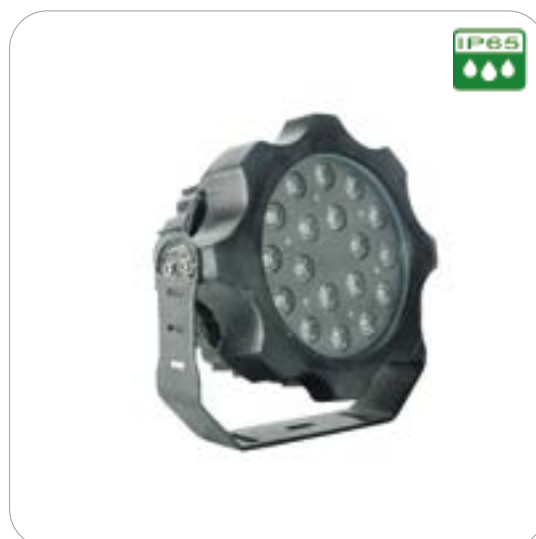

Floro 18W / 54W

Artikelnummer	Farbe	Abstrahlwinkel	Leistung	Lichtstrom	Lichtfarbe	Preis
201232	Dunkelgrau	25°/45° *	9 W	850 lm	3.000K / WW	168,00 €
201233	Dunkelgrau	25°/45° *	9 W	860 lm	4.000K / NW	168,00 €
201234	Dunkelgrau	25°/45° *	9 W	900 lm	6.000K / KW	168,00 €
201235	Dunkelgrau	25°/45° *	27 W	1.520 lm	3.000K / WW	205,00 €
201236	Dunkelgrau	25°/45° *	27 W	1.580 lm	4.000K / NW	205,00 €
201237	Dunkelgrau	25°/45° *	27 W	1.620 lm	6.000K / KW	205,00 €
201238	Dunkelgrau	25°/45° *	18 W	1.710 lm	3.000K / WW	195,00 €
201239	Dunkelgrau	25°/45° *	18 W	1.730 lm	4.000K / NW	195,00 €
201240	Dunkelgrau	25°/45° *	18 W	1.800 lm	6.000K / KW	195,00 €
201241	Dunkelgrau	25°/45° *	54 W	3.040 lm	3.000K / WW	240,00 €
201242	Dunkelgrau	25°/45° *	54 W	3.160 lm	4.000K / NW	240,00 €
201243	Dunkelgrau	25°/45° *	54 W	3.240 lm	6.000K / KW	240,00 €

* Abstrahlwinkel kann bei der Bestellung ausgewählt werden