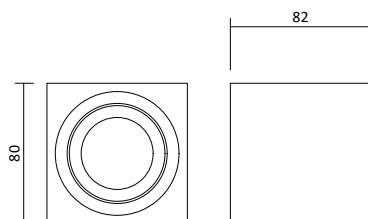

Artikelnummer	Farbe	Preis
19950	Silber gebürstet	43,00 €