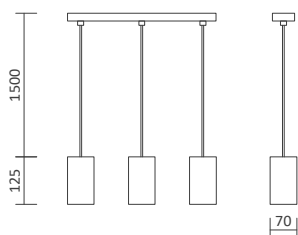

Artikelnummer	Farbe	Preis
200620	Weiß	181,00 €
200621	Schwarz	181,00 €