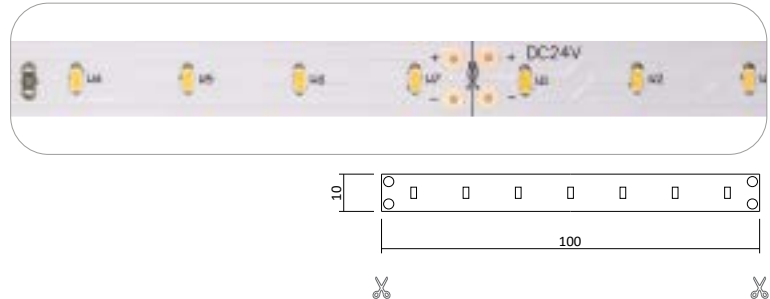

Flexible LED Strips

Flexible LED Strips

Flexibler LED Strip 24V 24W IP20

Produktbeschreibung

- Rolle 5m
- Abmessungen 8mm x 5000mm
- Schnittpunkt alle 100mm (alle 6 Leds)
- Max. Länge Einspeisepunkt 5m
- Doppelseitiges 3M-Klebeband auf der Rückseite
- Keine Beständigkeit gegen chemische Substanzen

Flexibler LED Strip 24V 24W IP65 - NANO

Produktbeschreibung

- Rolle 5m
- Abmessungen 8mm x 5000mm
- Schnittpunkt alle 100mm (alle 6 Leds)
- Max. Länge Einspeisepunkt 5m
- Doppelseitiges 3M-Klebeband auf der Rückseite
- Achtung! Muss nach jeder Trennung neu versiegelt werden!
- Keine Beständigkeit gegen chemische Substanzen

Flexibler LED Strip 24V 28W IP20

Produktbeschreibung

- Rolle 5m
- Abmessungen 10mm x 5000mm
- Schnittpunkt alle 100mm (alle 7 Leds)
- Max. Länge Einspeisepunkt 5m
- Doppelseitiges 3M-Klebeband auf der Rückseite
- Keine Beständigkeit gegen chemische Substanzen

Flexibler LED Strip 24V 28W IP65 - NANO

Produktbeschreibung

- Rolle 5m
- Abmessungen 10mm x 5000mm
- Schnittpunkt alle 100mm (alle 7 Leds)
- Max. Länge Einspeisepunkt 5m
- Doppelseitiges 3M-Klebeband auf der Rückseite
- Achtung! Muss nach jeder Trennung neu versiegelt werden!
- Keine Beständigkeit gegen chemische Substanzen