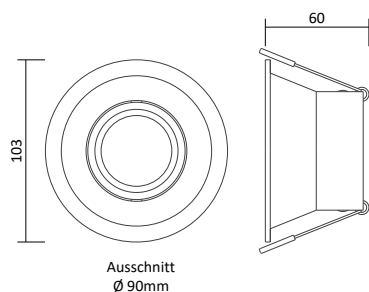

- Farbe: Weiß matt
- Material: Aluminiumlegierung
- Betriebstemperatur: +5° bis +25°
- Zubehör: inkl. GU10 Fassung

Passende LED GU10 Spots

- Ledvance LED GU10 Spot 5,5W, Seite 395
- Philips Master LED GU10 Spot 4,9W, Seite 395
- Philips Master LED GU10 Spot 6,2W, Seite 396