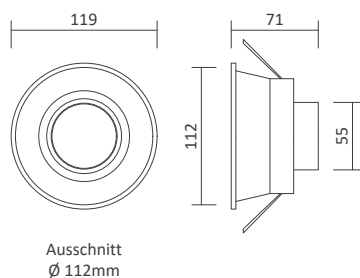

Passende LED GU10 Spots

- Ledvance LED GU10 Spot 5,5W, Seite 395
- Philips Master LED GU10 Spot 4,9W, Seite 395
- Philips Master LED GU10 Spot 6,2W, Seite 396