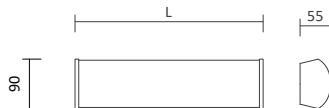

LED Spiegelleuchte Lido

Produktbeschreibung

- Farbe: Chrom-Opal
- Material: Metall / Kunststoff
- Garantie: 2 Jahre