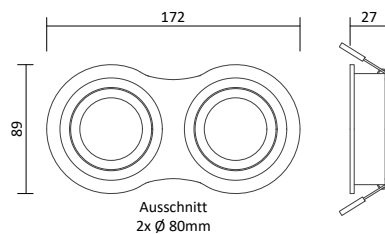

LED Deckeneinbauleuchten

Deckeneinbaustrahler Morena

Produktbeschreibung

- Farbe: Schwarz gebürstet / Silber gebürstet
- Material: Aluminium
- Zubehör: inkl. 2x GU10 Fassung

Passende LED GU10 Spots

- Ledvance LED GU10 Spot 5,5W, Seite 395
- Philips Master LED GU10 Spot 4,9W, Seite 395
- Philips Master LED GU10 Spot 6,2W, Seite 396