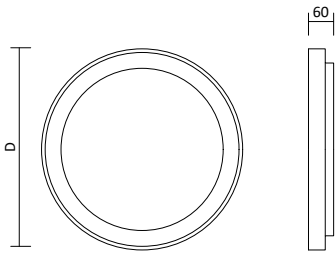

Passende Hängeleuchte Gloria Seite 287

Artikelnummer	Farbe	Leistung	Lichtstrom	Lichtfarbe	Dimmung	Maß D	Preis
200579	Weiß strukturiert	40 W	3.450 lm	3.000K / WW	nicht dimmbar	Ø 480 mm	408,00 €
200580	Weiß strukturiert	40 W	3.450 lm	3.000K / WW	DALI / PUSH	Ø 480 mm	505,00 €
200581	Weiß strukturiert	40 W	3.450 lm	3.000K / WW	TRIAC	Ø 480 mm	510,00 €
200582	Weiß strukturiert	50 W	4.250 lm	3.000K / WW	nicht dimmbar	Ø 580 mm	472,00 €
200583	Weiß strukturiert	50 W	4.250 lm	3.000K / WW	DALI / PUSH	Ø 580 mm	580,00 €
200584	Weiß strukturiert	50 W	4.250 lm	3.000K / WW	TRIAC	Ø 580 mm	585,00 €
200585	Weiß strukturiert	80 W	6.800 lm	3.000K / WW	nicht dimmbar	Ø 780 mm	670,00 €
200586	Weiß strukturiert	80 W	6.800 lm	3.000K / WW	DALI / PUSH	Ø 780 mm	839,00 €
200587	Weiß strukturiert	80 W	6.800 lm	3.000K / WW	TRIAC	Ø 780 mm	859,00 €