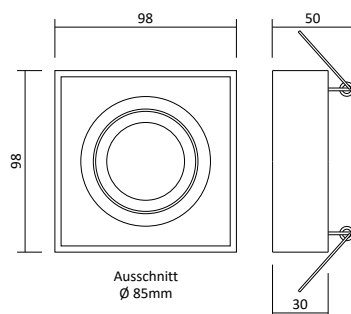

Artikelnummer	Farbe	Preis
28780	Weiß	17,59 €
28781	Schwarz	17,59 €