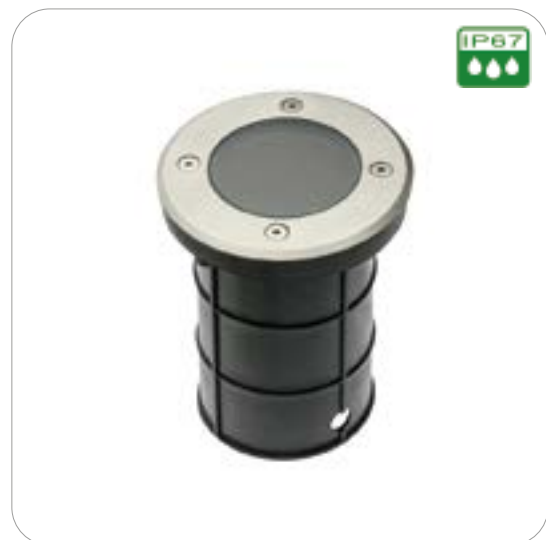

Artikelnummer	Farbe	Preis
201062	Edelstahl	55,00 €