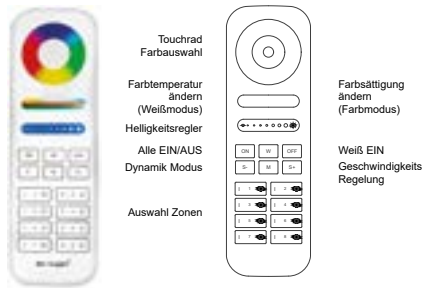

Passendes Zubehör

- Funkfernbedienung, Art. Nr. 201264, Preis 85,00€

100420

100421

100422

Artikelnummer	Farbe	Leistung	Lichtstrom	Lichtfarbe	Maß D / H	Ausschnitt Maß C	Preis
100420	Weiß	6 W	5500 lm	RGB + CCT	118/40 mm	\varnothing 90 mm	65,00 €
100421	Weiß	12 W	1.100 lm	RGB + CCT	180/40 mm	\varnothing 145 mm	85,00 €
100422	Weiß	15 W	1.200 lm	RGB + CCT	190/70 mm	\varnothing 175 mm	115,00 €