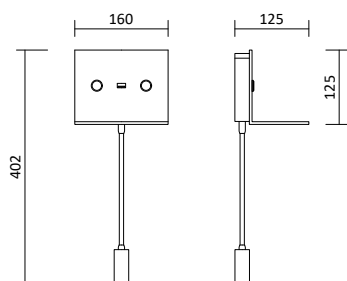

LED Wandleuchten

LED Wandleuchte
Salma

Produktbeschreibung

- Farbe: Weiß strukturiert / Schwarz strukturiert
- Material: Aluminium
- Lichtaustritt indirekt / direkt
- 2 Schalter - Ein/Aus
- USB Ausgang: DC 5V- max. 2A

Artikelnummer	Farbe	Leistung	Lichtstrom	Lichtfarbe	Preis
200916	Weiß strukturiert	3 W + 6 W	315 lm + 630 lm	3.000K / WW	186,00 €
200917	Schwarz strukturiert	3 W + 6 W	315 lm + 630 lm	3.000K / WW	186,00 €

LED Wandleuchte
Ever

Produktbeschreibung

- Farbe: Weiß strukturiert
- Material: Aluminium / Kunststoff
- 1 Schalter - Ein/Aus
- USB Ausgang: DC 5V- max. 2A
- Garantie: 2 Jahre

Artikelnummer	Farbe	Leistung	Lichtstrom	Lichtfarbe	Preis
200918	Weiß strukturiert	7 W	600 lm	3.000K / WW	275,00 €