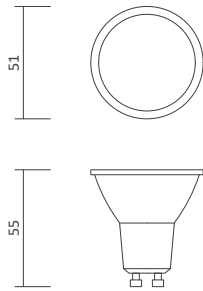

LED Leuchtmittel

LEDVANCE LED Spot GU10

Produktbeschreibung

- Reflektor: PAR 16
- Betriebstemperatur: -20° bis +40°
- Garantie: 2 Jahre