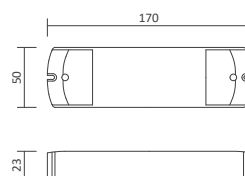

Passendes Zubehör

- RGB+CCT Funkfernbedienung, Art. Nr. 201262 - Seite 95

Artikelnummer	Preis
201263	60,00 €