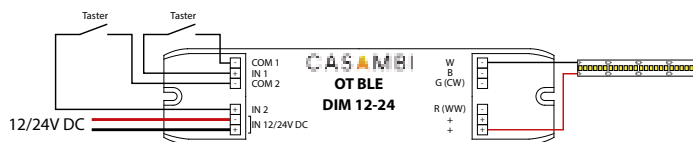

Anschlusschema OT-BLE

Beispiel: 1 Kanal monochromer LED-Strip

Beispiel: Dualweißer LED-Strip