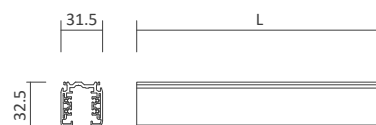

Zubehör

Artikelnummer	Bezeichnung	Farbe	Preis
201140	Mittleinspeisung	Weiß	28,00 €
201141		Schwarz	28,00 €
201142		Grau	28,00 €
201143	Linearverbinder elektrisch	Weiß	10,00 €
201144		Schwarz	10,00 €
201145		Grau	10,00 €
201146	Flexibler Verbinder	Weiß	37,00 €
201147		Schwarz	37,00 €
201148		Grau	37,00 €
201149	Winkelverbinder links	Weiß	31,00 €
201150		Schwarz	31,00 €
201151		Grau	31,00 €
201152	Winkelverbinder rechts	Weiß	31,00 €
201153		Schwarz	31,00 €
201154		Grau	31,00 €
201155	T-Verbinder links	Weiß	38,00 €
201156		Schwarz	38,00 €
201157		Grau	38,00 €
201158	T-Verbinder rechts	Weiß	38,00 €
201159		Schwarz	38,00 €
201160		Grau	38,00 €

Artikelnummer	Bezeichnung	Farbe	Preis
201161	Kreuzverbinder	Weiß	51,00 €
201162		Schwarz	51,00 €
201163		Grau	51,00 €
201164	Endeinspeisung links	Weiß	16,00 €
201165		Schwarz	16,00 €
201166		Grau	16,00 €
201167	Endeinspeisung rechts	Weiß	16,00 €
201168		Schwarz	16,00 €
201169		Grau	16,00 €
201170	Endkappe	Weiß	3,00 €
201171		Schwarz	3,00 €
201172		Grau	3,00 €