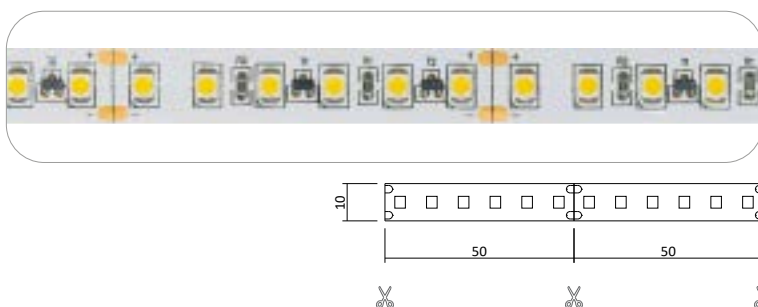

Konstantstrom LED Strips

Konstantstrom LED Strip 24V 28W IP20

Produktbeschreibung

- Rolle 5m
- Abmessungen 10mm x 5000mm
- Schnittpunkt alle 100mm (alle 7 Leds)
- Max. Länge Einspeisepunkt 15m, Einspeisung Schema, Seite 402
- Doppelseitiges 3M-Klebeband auf der Rückseite
- Keine Beständigkeit gegen chemische Substanzen

Konstantstrom LED Strips

Konstantstrom LED Strip 24V 48W IP20

Produktbeschreibung

- Rolle 5m
- Abmessungen 10mm x 5000mm
- Schnittpunkt alle 50mm (alle 6 Leds)
- Max. Länge Einspeisepunkt 15m, Einspeisung Schema, Seite 402
- Doppelseitiges 3M-Klebeband auf der Rückseite
- Keine Beständigkeit gegen chemische Substanzen

Konstantstrom LED Strip 24V 48W IP65 - Dreeping Glue

Produktbeschreibung

- Rolle 5m
- Abmessungen 10mm x 5000mm
- Schnittpunkt alle 50mm (alle 6 Leds)
- Max. Länge Einspeisepunkt 15m
Einspeisung Schema, Seite 402
- Doppelseitiges 3M-Klebeband auf der Rückseite
- Achtung! Muss nach jeder Trennung neu versiegelt werden!
- Keine Beständigkeit gegen chemische

Konstantstrom LED Strips

Konstantstrom LED Strip 24V 48W IP65 - NANO

Produktbeschreibung

- Rolle 5m
- Abmessungen 10mm x 5000mm
- Schnittpunkt alle 50mm (alle 6 Leds)
- Max. Länge Einspeisepunkt 15m, Einspeisung Schema, Seite 402
- Doppelseitiges 3M-Klebeband auf der Rückseite
- Achtung! Muss nach jeder Trennung neu versiegelt werden!
- Keine Beständigkeit gegen chemische Substanzen