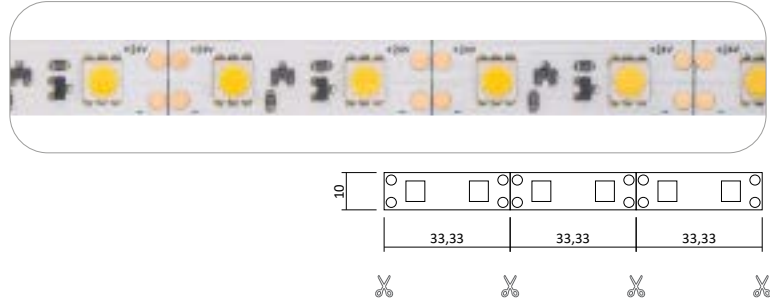

Konstantstrom LED Strips

Konstantstrom LED Strip 24V 72W IP20

Produktbeschreibung

- Rolle 5m
- Abmessungen 10mm x 5000mm
- Schnittpunkt alle 33,3mm (alle 2 Leds)
- Max. Länge Einspeisepunkt 15m, Einspeisung Schema, Seite 402
- Doppelseitiges 3M-Klebeband auf der Rückseite
- Keine Beständigkeit gegen chemische Substanzen

Konstantstrom LED Strip 24V 72W IP65 - Dreeping Glue

Produktbeschreibung

- Rolle 5m
- Abmessungen 10mm x 5000mm
- Schnittpunkt alle 33,3mm (alle 2 Leds)
- Max. Länge Einspeisepunkt 15m, Einspeisung Schema, Seite 402
- Doppelseitiges 3M-Klebeband auf der Rückseite
- Achtung! Muss nach jeder Trennung neu versiegelt werden!
- Keine Beständigkeit gegen chemische Substanzen

Konstantstrom LED Strips

Konstantstrom LED Strip 24V 72W IP65 - NANO

Produktbeschreibung

- Rolle 5m
- Abmessungen 10mm x 5000mm
- Schnittpunkt alle 33,3mm (alle 2 Leds)
- Max. Länge Einspeisepunkt 15m, Einspeisung Schema, Seite 402
- Doppelseitiges 3M-Klebeband auf der Rückseite
- Achtung! Muss nach jeder Trennung neu versiegelt werden!
- Keine Beständigkeit gegen chemische Substanzen

Konstantstrom LED Strip 24V 90W IP20

Produktbeschreibung

- Rolle 5m
- Abmessungen 12mm x 5000mm
- Schnittpunkt alle 20mm (alle 6 Leds)
- Max. Länge Einspeisepunkt 15m, Einspeisung Schema, Seite 402
- Doppelseitiges 3M-Klebeband auf der Rückseite
- Keine Beständigkeit gegen chemische Substanzen