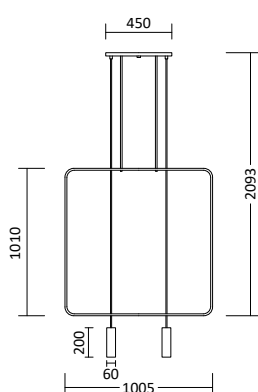

Hängeleuchte Rana

Produktbeschreibung

- Farbe: in beliebigen RAL Farben erhältlich
- Material: Stahl

Artikelnummer	Variante	Preis
100362	1-flammig	490,00 €
100363	2-flammig	490,00 €