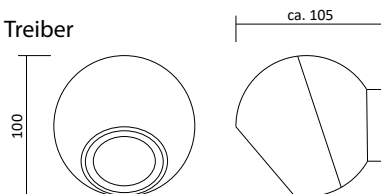

LED Deckenaufbauleuchte Globus

Produktbeschreibung

- Farbe: Weiß / Schwarz
- Material: Aluminium
- mit oder ohne Aufbausockel (5mm) verwendbar
- Lampenkopf 355° dreh-, 90° schwenkbar
- Dimmen über Phasen An- und Abschnitt, auch mit Casambi-Modul über Taster oder App möglich. Dalimodule sind auf Wunsch verfügbar
- Zubehör: inkl. integriertem Treiber
- Garantie: 5 Jahre