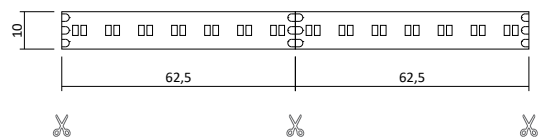

* Lichtfarbe einstellbar: Warmweiß 2700K bis Kaltweiß 6000K, Steuerung notwendig

Flexibler LED Strip CCT 24V 112W IP20

Produktbeschreibung

- Rolle 5m
- Abmessungen 10mm x 5000mm
- Schnittpunkt alle 62,5mm (alle 14 Leds)
- Max. Länge Einspeisepunkt 5m
- Doppelseitiges 3M-Klebeband auf der Rückseite
- Keine Beständigkeit gegen chemische Substanzen