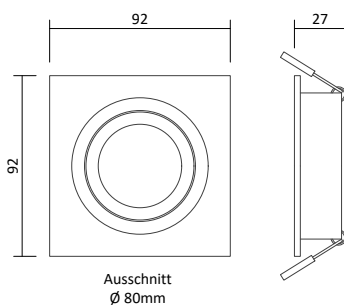

Artikelnummer	Farbe	Preis
300102	Schwarz gebürstet	16,00 €
300103	Silber gebürstet	16,00 €