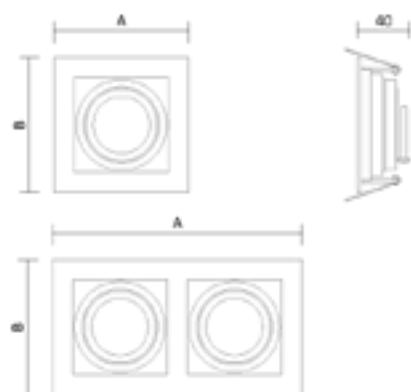

Artikelnummer	Farbe	Variante	Maß A/B	Ausschnitt	Preis
26721	Grau	1-flammig	100/100 mm	90/90 mm	12,00 €
26720	Weiß	1-flammig	100/100 mm	90/90 mm	12,00 €
26723	Weiß	2-flammig	185/100 mm	170/90 mm	20,00 €