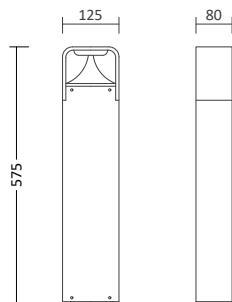

LED Pollerleuchte Duma

Produktbeschreibung

- Farbe: Grau
- Material: Aluminium / Kunststoff
- Garantie: 2 Jahre

Passende Wandaufbauleuchte Duma

Seite 339