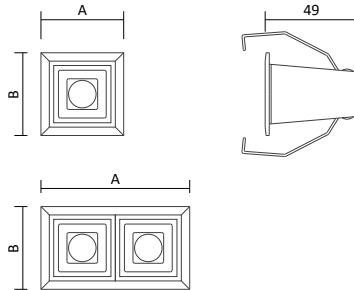

LED Downlight Seoul

Produktbeschreibung

- Farbe: Weiß
- Material: Aluminium
- Betriebstemperatur: -20° bis +50°
- Zubehör: inkl. externem Treiber
- Garantie: 2 Jahre