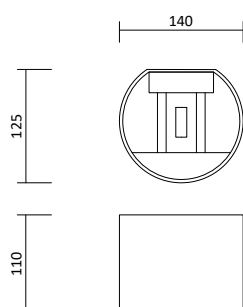

LED Wandleuchten

LED Wandleuchte

Awa

Produktbeschreibung

- Farbe: Weiß strukturiert / Schwarz strukturiert
- Material: Aluminium
- Lichtaustritt indirekt / direkt
- Abstrahlwinkel einstellbar
- Garantie: 2 Jahre