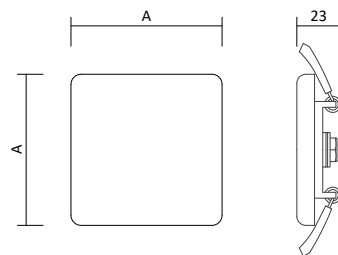

LED Downlight Waled

Produktbeschreibung

- Farbe: Weiß
- Material: Kunststoff
- Betriebstemperatur: -15° bis +35°
- Zubehör: inkl. externem Treiber IP20
- Garantie: 2 Jahre