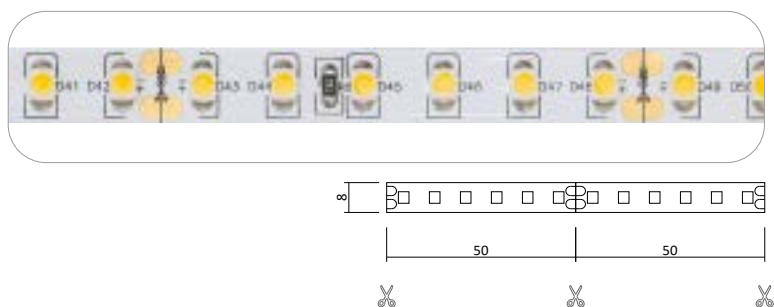

Flexibler LED Strip 24V 28W IP20

Produktbeschreibung

- Rolle 5m
- Abmessungen 10mm x 5000mm
- Schnittpunkt alle 100mm (alle 7 Leds)
- Max. Länge Einspeisepunkt 5m
- Doppelseitiges 3M-Klebeband auf der Rückseite
- Keine Beständigkeit gegen chemische Substanzen

Flexible LED Strips

Flexibler LED Strip 24V 30W IP20

Produktbeschreibung

- Rolle 5m
- Abmessungen 10mm x 5000mm
- Schnittpunkt alle 100mm (alle 6 Leds)
- Max. Länge Einspeisepunkt 5m
- Doppelseitiges 3M-Klebeband auf der Rückseite
- Keine Beständigkeit gegen chemische Substanzen

Flexibler LED Strip 24V 48W IP20

Produktbeschreibung

- Rolle 5m
- Abmessungen 8mm x 5000mm
- Schnittpunkt alle 50mm (alle 6 Leds)
- Max. Länge Einspeisepunkt 5m
- Doppelseitiges 3M-Klebeband auf der Rückseite
- Keine Beständigkeit gegen chemische Substanzen

Flexibler LED Strip 24V 48W IP65 - NANO

Produktbeschreibung

- Rolle 5m
- Abmessungen 8mm x 5000mm
- Schnittpunkt alle 50mm (alle 6 Leds)
- Max. Länge Einspeisepunkt 5m
- Doppelseitiges 3M-Klebeband auf der Rückseite
- Achtung! Muss nach jeder Trennung neu versiegelt werden!
- Keine Beständigkeit gegen chemische Substanzen