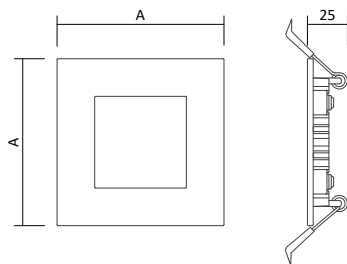

LED Deckeneinbauleuchten

LED Downlight Matis

Produktbeschreibung

- Farbe: Weiß, Abdeckung: Opal
- Material: Aluminium
- Betriebstemperatur: +5° bis +35°
- Zubehör: inkl. externem Treiber
- Garantie: 2 Jahre