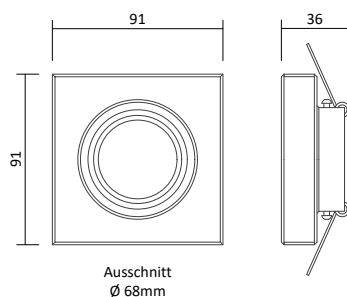

Artikelnummer	Farbe	Preis
114019	Klar	33,00 €