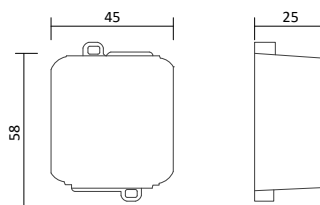

Artikelnummer	Preis
DAC230-1CH	110,00 €