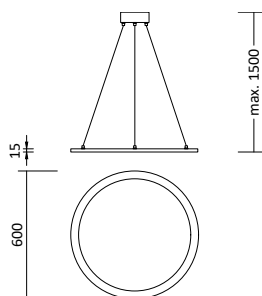

LED Hängeleuchten

LED Hängeleuchte Molo

Produktbeschreibung

- Farbe: Weiß pulverbeschichtet, Abdeckung Opal
- Lichtaustritt: direkt (57,2%) / indirekt (42,8%)
- Bildschirmarbeitsplatz geeignet
- Material: Aluminium
- Zubehör: inkl. Seilabhängung 1,5m
- Garantie: 2 Jahre