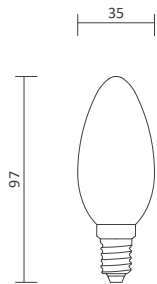

LED Leuchtmittel

LEDVANCE LED Leuchtmittel E14

Produktbeschreibung

- Farbe: milchig
- Betriebstemperatur: -20° bis +40°
- Garantie: 2 Jahre