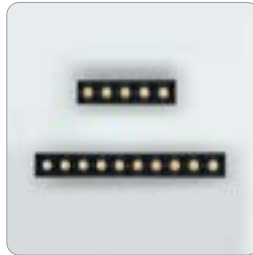

LED Deckenaufbauleuchte Tango

Produktbeschreibung

- Farbe: Schwarz
- Material: Aluminium / Kunststoff
- Zubehör: inkl. integriertem Treiber
- Garantie: 2 Jahre

Passende Einbauleuchte Tango

Seite 188

Passende Hängeleuchte Tango

Seite 308