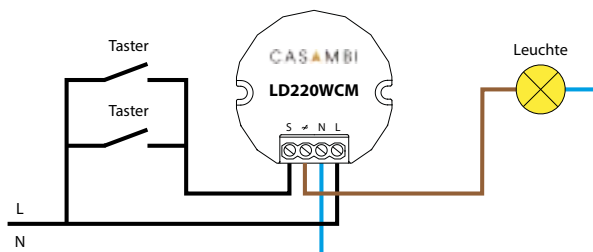

Anschlusschema
LD220WCM