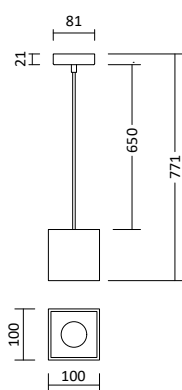

LED Hängeleuchten

Hängeleuchte Algo

Produktbeschreibung

- Farbe: Weiß, Grau, Schwarz
- Material: Aluminiumlegierung
- Kabellänge verstellbar: max. 65cm
- Betriebstemperatur: +5° bis +25°

Passende LED GU10 Spots

- Ledvance LED GU10 Spot 5,5W, S. 395
- Philips Master LED GU10 Spot 4,9W, S. 395
- Philips Master LED GU10 Spot 6,2W, S. 396

Artikelnummer	Farbe	Preis
27038	Weiß	117,00 €
27037	Grau	117,00 €
27036	Schwarz	117,00 €

Hängeleuchte Chloe 10

Produktbeschreibung

- Farbe: Weiß, Schwarz
- Material: Aluminium
- Kabellänge: 150 cm
- max. Durchmesser von Leuchtmittel: 50 mm
- Betriebstemperatur: -20° bis +40°

Passende LED GU10 Spots

- Ledvance LED GU10 Spot 5,5W, S. 395
- Philips Master LED GU10 Spot 4,9W, S. 395
- Philips Master LED GU10 Spot 6,2W, S. 396