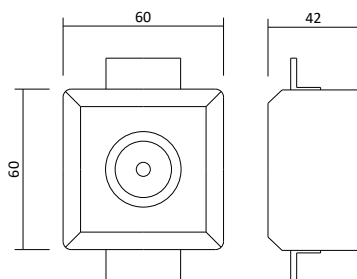

LED Deckeneinbauleuchten

LED Deckeneinbaustrahler Point

Produktbeschreibung

- für deckenbündigen Einbau in Gipskartondecken, überstreichbar
- Farbe: Weiß
- Material: Gipsguss
- Zubehör: inkl. externem Treiber

Ausschnitt
63x63mm

Artikelnummer	Farbe	Leistung	Lichtstrom	Lichtfarbe	Preis
200139	Weiß	2 W	165 lm	3.000K / WW	88,00 €

Deckeneinbaustrahler Delta

Produktbeschreibung

- für deckenbündigen Einbau in Gipskartondecken, überstreichbar
- Farbe: Weiß
- Material: Gipsguss
- Zubehör: inkl. GU10 Fassung

Passende LED GU10 Spots

- Ledvance LED GU10 Spot 5,5W, Seite 395
- Philips Master LED GU10 Spot 4,9W, Seite 395
- Philips Master LED GU10 Spot 6,2W, Seite 396