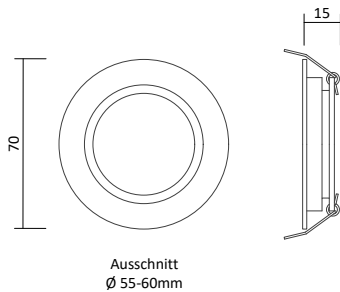

LED Möbeleinbaustrahler Flat 2

Produktbeschreibung

- Farbe: Weiß / Silber
- Material: Aluminium, PC
- Betriebstemperatur: -25° bis +45°
- Zubehör: inkl. Anschlusskabel 1,90m, mit Stecker 2510-2P
- Einsatzbereich: Vitrinen, Schränke, Regale
- Garantie: 2 Jahre

Artikelnummer	Farbe	Leistung	Lichtstrom	Lichtfarbe	Preis
100162	Silber	3 W	270 lm	3.000K / WW	25,00 €