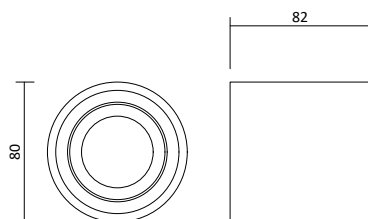

LED Deckenaufbauleuchten

Deckenaufbauleuchte Duce

Produktbeschreibung

- Farbe: Silber gebürstet
- Material: Aluminium
- Betriebstemperatur: +5° bis +25°
- Lampenkopf drehbar 25° vertikal
- Zubehör: inkl. GU10 Fassung

Passende LED GU10 Spots

- Ledvance LED GU10 Spot 5,5W, Seite 395
- Philips Master LED GU10 Spot 4,9W, Seite 395
- Philips Master LED GU10 Spot 6,2W, Seite 396

Artikelnummer	Farbe	Preis
19951	Silber gebürstet	43,00 €

Deckenaufbauleuchte Duce

Produktbeschreibung

- Farbe: Silber gebürstet
- Material: Aluminium
- Betriebstemperatur: +5° bis +25°
- Lampenkopf drehbar 25° vertikal
- Zubehör: inkl. GU10 Fassung

Passende LED GU10 Spots

- Ledvance LED GU10 Spot 5,5W, Seite 395
- Philips Master LED GU10 Spot 4,9W, Seite 395
- Philips Master LED GU10 Spot 6,2W, Seite 396