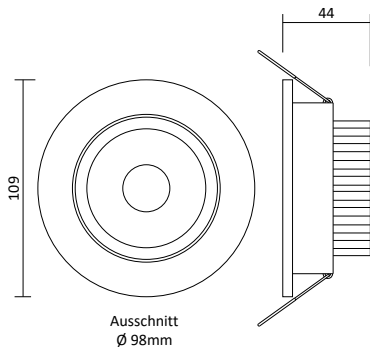

LED Deckeneinbaustrahler Ida

Produktbeschreibung

- Farbe: Weiß
- Material: Aluminium, PVC
- dimmbar mit Triac Dimmer
- Betriebstemperatur: -20° bis +50°
- Zubehör: inkl. externem Treiber
- Garantie: 2 Jahre

Artikelnummer	Farbe	Leistung	Lichtstrom	Lichtfarbe	Preis
100900	Weiß	5 W	450 lm	3.000K / WW	40,00 €
100901	Weiß	7 W	630 lm	3.000K / WW	48,00 €

LED Deckeneinbaustrahler Lira

Produktbeschreibung

- Farbe: Weiß
- Material: Aluminium
- dimmbar mit Triac Dimmer
- Betriebstemperatur: -20° bis +50°
- Zubehör: inkl. externem Treiber
- Garantie: 2 Jahre