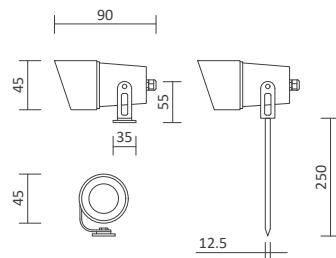

LED Gartenstrahler Romy

Produktbeschreibung

- Farbe: Schwarz
- Material: Aluminium
- Betriebstemperatur: -20° bis +45°
- Garantie: 2 Jahre

Artikelnummer	Farbe	Leistung	Lichtstrom	Lichtfarbe	Preis
100140	Schwarz	3 W	270 lm	3.000K / WW	105,00 €
201246	Schwarz	3 W	280 lm	4.000K / NW	105,00 €
201247	Schwarz	5 W	440 lm	3.000K / WW	135,00 €
201248	Schwarz	5 W	450 lm	4.000K / NW	135,00 €