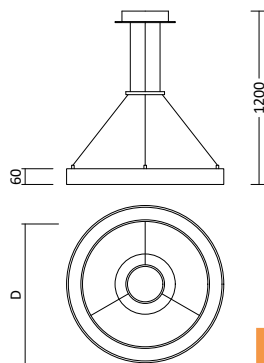

LED Hängeleuchte Alice

Produktbeschreibung

- Farbe: Weiß strukturiert, Abdeckung Opal
- Material: Aluminium / Kunststoff
- Garantie: 2 Jahre

Passende Deckenaufbauleuchte Alice Seite 229