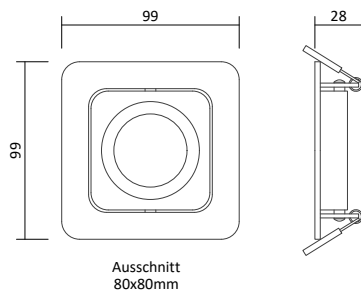

LED Deckeneinbauleuchten

Deckeneinbaustrahler Alren

Produktbeschreibung

- Farbe: Weiß / Schwarz
- Material: Aluminiumlegierung
- über zwei Achsen schwenkbar
- Zubehör: inkl. GU10 Fassung

Passende LED GU10 Spots

- Ledvance LED GU10 Spot 5,5W, Seite 395
- Philips Master LED GU10 Spot 4,9W, Seite 395
- Philips Master LED GU10 Spot 6,2W, Seite 396

Artikelnummer	Farbe	Preis
26758	Weiß	14,00 €
26757	Schwarz	14,00 €

Deckeneinbaustrahler Alren 2

Produktbeschreibung

- Farbe: Weiß / Schwarz / Chrom / Chrom matt
- Material: Aluminiumlegierung
- Zubehör: inkl. GU10 Fassung

Passende LED GU10 Spots

- Ledvance LED GU10 Spot 5,5W, Seite 395
- Philips Master LED GU10 Spot 4,9W, Seite 395
- Philips Master LED GU10 Spot 6,2W, Seite 396