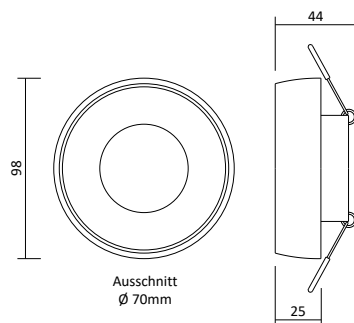

Artikelnummer	Farbe	Preis
27809	Anthrazitgrau	16,46 €
27808	Anthrazitgrau-Chrom	16,46 €
27807	Anthrazitgrau-Weiß	16,46 €
27810	Schwarz-Gold	16,46 €
27812	Chrom-Anthrazitgrau	16,46 €
27811	Chrom-Weiß	16,46 €
27804	Weiß	15,25 €
27805	Weiß-Anthrazitgrau	16,46 €
27806	Weiß-Chrom	16,46 €