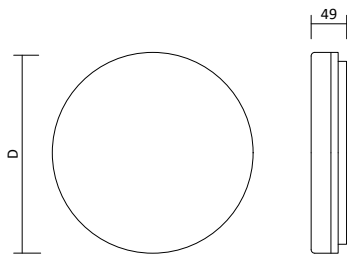

LED Deckenaufbauleuchten

LED Deckenaufbauleuchte Varso

Produktbeschreibung

- Farbe: Weiß, Abdeckung: Opal
- Material: PC
- Betriebstemperatur: -20° bis +35°
- Garantie: 2 Jahre