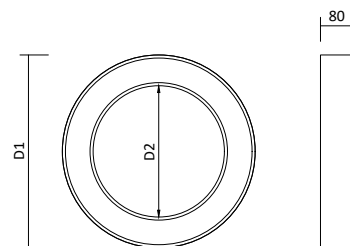

LED Deckenaufbauleuchte Alice

Produktbeschreibung

- Farbe: Weiß strukturiert
- Material: Aluminium / Kunststoff
- Garantie: 2 Jahre

Passende Hängeleuchte Alice Seite 286

Artikelnummer	Farbe	Leistung	Lichtstrom	Lichtfarbe	Maß D1	Maß d2	Preis
200433	Weiß strukturiert	40 W	3.345 lm	3.000K / WW	Ø 470 mm	Ø 320 mm	408,00 €
200434	Weiß strukturiert	55 W	4.600 lm	3.000K / WW	Ø 600 mm	Ø 460 mm	556,00 €
200435	Weiß strukturiert	75 W	5.800 lm	3.000K / WW	Ø 800 mm	Ø 660 mm	740,00 €