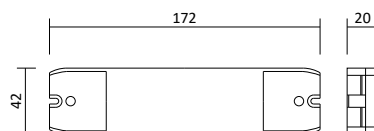

Osram LED Dimmer OT-BLE mit Bluetooth

Produktbeschreibung

Zur Steuerung von RGB/RGBW, dualweißen, und monochromen LED Strips oder Leuchten. Dient zum Schalten und zur Regulierung der Lichtintensität, Lichtfarbe oder der Farbtemperatur

- 4 Kanal
- drahtlose Steuerung (Bluetooth) mit der Casambi App oder mit jedem beliebigen, handelsüblichen Taster
- alle casambifähigen Leuchten bilden ein Mesh Netzwerk (Verbinden und gemeinsame Steuerung aller Einheiten)
- bis zu 127 Leuchten pro Netzwerk integrierbar
- Eingangsspannung: DC 12V-24V
- Ausgangsstrom: max. 10A
- Leistung: 12V max. 120W, 24V max. 240W
- Betriebstemperatur: -20° bis +45°
- separates Gehäuse für Deckeneinbau
- Garantie: 2 Jahre

Passendes Zubehör

- Casambi Xpress Bluetooth Wandschalter, S.122
  Weiß - Art. Nr. 200121,
  Schwarz - Art. Nr. 200122
- Easy Fit Wall Switch, Seite 122
  Einfachtaster - Art. Nr. 200123
  Doppeltaster - Art. Nr. 200124