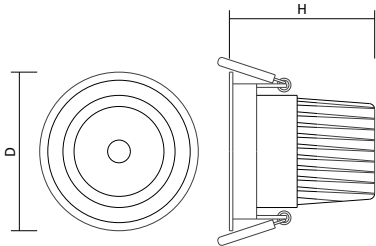

LED Downlight Kidal

Produktbeschreibung

- Farbe: Weiß strukturiert
- Material: Aluminium
- Zubehör: inkl. integriertem Treiber
- Garantie: 2 Jahre