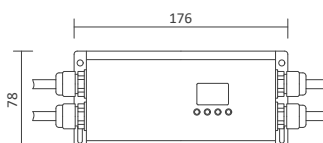

Artikelnummer	Preis
201275	115,00 €