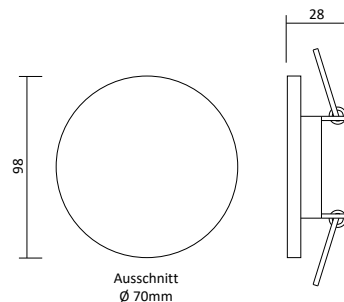

Artikelnummer	Farbe	Preis
28700	Weiß	14,59 €
28701	Chrom	15,21 €