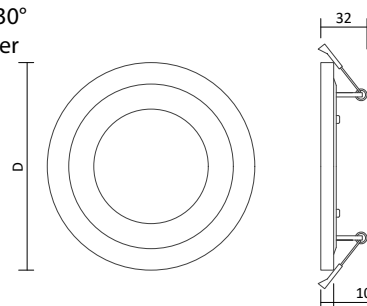

LED Downlight Twins

Produktbeschreibung

- Farbe: Weiß / Opal
- Material: Aluminium, PC
- Betriebstemperatur: +5° bis +30°
- Zubehör: inkl. externem Treiber
- Schaltfunktion:
  - ON
    nur der äußere Ring leuchtet
  - ON-OFF-ON
    nur der innere Ring leuchtet
  - ON-OFF-ON-OFF-ON
    beide Ringe leuchten
- Garantie: 2 Jahre