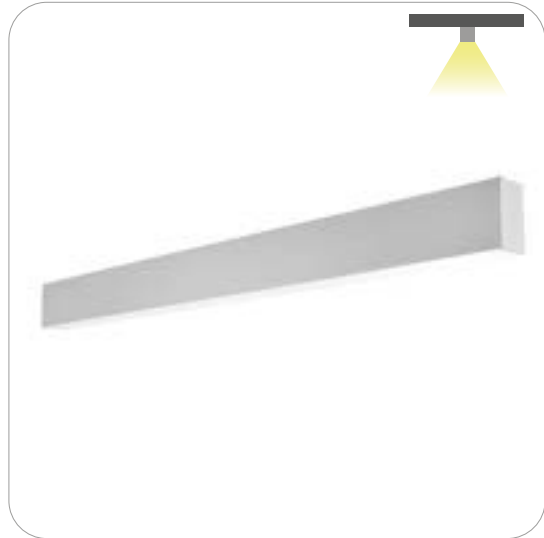

LED Deckenaufbauleuchte Ledio Double

Produktbeschreibung

- Farbe: Signalweiß / Reinweiß / Weißaluminium / Graualuminium / Anthrazit / Schwarz / Anoda / Graphit
- Casambi, DALI, CCT, IP44 auf Anfrage
- Lichtaustritt: symmetrisch
- Material: Aluminium
- Betriebsart: EVG

Passende Hängeleuchte Ledio Double

Seite 306

Signalweiß 03 matt 93 glanz	Reinweiß 10 matt 91 glanz	Weißalumin. 06 matt 96 glanz	Graualumin. 07 matt 97 glanz	Anthrazit 70 matt 76 glanz	Schwarz 05 matt 95 glanz	Anoda 09	Graphit 80 matt 84 glanz

Fügen Sie folgende Optionen zu der Artikel Nummer hinzu:

- **D** Abdeckung
- **OP** opal
- **MP** mikroprismatisch
- **C** Farbe

Artikel Nr.	Leistung	Lichtstrom	Lichtfarbe	Maß L
290220.15.D.C	15 W	2.200 lm	3.000K / WW	566 mm
290330.15.D.C	22 W	3.300 lm	3.000K / WW	846 mm
290400.15.D.C	27 W	4.000 lm	3.000K / WW	566 mm
290440.15.D.C	29 W	4.400 lm	3.000K / WW	1.126 mm
290550.15.D.C	36 W	5.500 lm	3.000K / WW	1.406 mm
290600.15.D.C	39 W	6.000 lm	3.000K / WW	846 mm
290660.15.D.C	44 W	6.600 lm	3.000K / WW	1.686 mm
290800.15.D.C	55 W	8.000 lm	3.000K / WW	1.126 mm
291000.15.D.C	68 W	10.000 lm	3.000K / WW	1.406 mm
291200.15.D.C	82 W	12.000 lm	3.000K / WW	1.686 mm

Artikel Nr.	Leistung	Lichtstrom	Lichtfarbe	Maß L
291221.15.D.C	14 W	2.200 lm	4.000K / NW	566 mm
290331.15.D.C	21 W	3.300 lm	4.000K / NW	846 mm
290401.15.D.C	26 W	4.000 lm	4.000K / NW	566 mm
290441.15.D.C	27 W	4.400 lm	4.000K / NW	1.126 mm
290551.15.D.C	34 W	5.500 lm	4.000K / NW	1.406 mm
290601.15.D.C	39 W	6.000 lm	4.000K / NW	846 mm
290661.15.D.C	41 W	6.600 lm	4.000K / NW	1.686 mm
290801.15.D.C	51 W	8.000 lm	4.000K / NW	1.126 mm
291001.15.D.C	64 W	10.000 lm	4.000K / NW	1.406 mm
291201.15.D.C	77 W	12.000 lm	4.000K / NW	1.686 mm

* Preise auf Anfrage