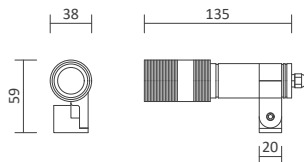

LED Außenleuchten

LED Gartenstrahler Baron

Produktbeschreibung

- Farbe: Silber
- Material: Aluminium
- Betriebstemperatur: -25° bis +45°
- Garantie: 2 Jahre