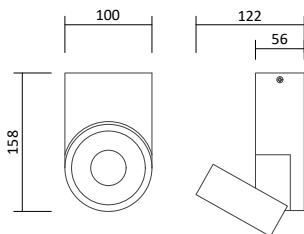

Passendes Zubehör

- Casambi CBU-ASD DALI
  Bluetooth Modul
  Art. Nr. 200128, Seite 114

Passende Deckenaufbau-
leuchte Iwa Seite 203