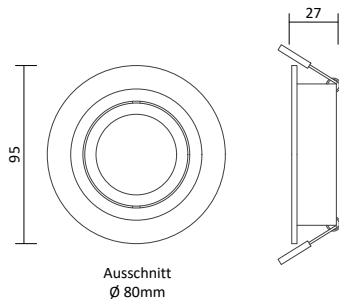

Deckeneinbaustrahler Morena

Produktbeschreibung

- Farbe: Schwarz gebürstet / Silber gebürstet
- Material: Aluminium
- Zubehör: inkl. GU10 Fassung

Passende LED GU10 Spots

- Ledvance LED GU10 Spot 5,5W, Seite 395
- Philips Master LED GU10 Spot 4,9W, Seite 395
- Philips Master LED GU10 Spot 6,2W, Seite 396

Artikelnummer	Farbe	Preis
300100	Schwarz gebürstet	16,00 €
300101	Silber gebürstet	16,00 €

Deckeneinbaustrahler Morena

Produktbeschreibung

- Farbe: Schwarz gebürstet / Silber gebürstet
- Material: Aluminium
- Zubehör: inkl. GU10 Fassung

Passende LED GU10 Spots

- Ledvance LED GU10 Spot 5,5W, Seite 395
- Philips Master LED GU10 Spot 4,9W, Seite 395
- Philips Master LED GU10 Spot 6,2W, Seite 396