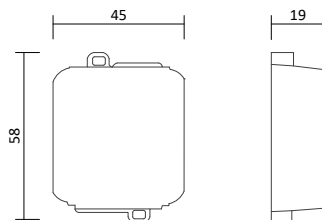

1 Kanal Dimmer 12-24V

Produktbeschreibung

Der 1 Kanal LED Dimmer ist einfache und wirksame Lösung für die Regulierung der Lichtintensität von monochromen LED Strips mit Niederspannung. Dank der Soft-Dimm Funktion wird ein weiches Ein- und Ausschalten ermöglicht. Der Dimmer erkennt das Signal der Ansteuerung automatisch, egal ob 0-10V, 1-10V, über Taster (Schließer-Kontakt) oder Potentiometer. Durch die geringe Größe kann das Gerät leicht installiert werden. Für den Einbau in Klemmdosen oder Verteilerkästen.

- 1 Kanal
- optimierte Dimmkurve
- Sanftes Ein-/Ausschalten
- Ansteuerung über Analogic Auto Detection
- Analogic Auto Detection - Automatische Erkennung der Ansteuerung (Taster, 0-10V Signal, 1-10V Signal oder Potentiometer)
- Master-Slave Funktion
- Memory Funktion
- Dimmbereich: 0,1-100% (Dim to Dark)
- Eingangsspannung: DC 12-24V
- Ausgangsstrom: max.10A
- Leistung: 12V max.120W, 24 max.240W
- Betriebstemperatur: -10° bis +40°
- Abmessungen L/B/H: 45/58/19mm
- Garantie: 2 Jahre
- Verdrahtungsschema können Sie bei uns anfordern

Artikelnummer	Preis
DLM1224-1CV	74,00 €

1 Kanal Dimmer 12-24V

Produktbeschreibung

Der 1 Kanal LED Dimmer ist eine einfache und wirksame Lösung für die Regulierung der Lichtintensität von monochromen LED Strips mit Niederspannung. Dank der Soft-Dimm Funktion wird ein weiches Ein- und Ausschalten ermöglicht. Das Gerät wird über einen Taster (Schließer-Kontakt), 0-10V/1-10V Signal oder über ein Potentiometer angesteuert werden. Durch die geringe Größe kann das Gerät leicht installiert werden. Für den Einbau in Klemmdosen oder Verteilerkästen.

- 1 Kanal
- optimierte Dimmkurve
- Dimmkurve frei wählbar, linear, quadratisch oder exponentiell
- Sanftes ein-/ausschalten
- Ansteuerung mittels Taster, 0-10V Signal, 1-10V Signal oder Potentiometer
- Dimmbereich: 0,1-100% (Dim to dark)
- Eingangsspannung: DC 12-24V
- Ausgangsstrom: max. 8A
- Leistung: 12V max.90W (bei 55°C), 24V max.180W (bei 55°C)
- Betriebstemperatur: -40° bis +60°
- Abmessungen L/B/H: 108,5/36/62mm
- Garantie: 2 Jahre
- Verdrahtungsschema können Sie bei uns anfordern