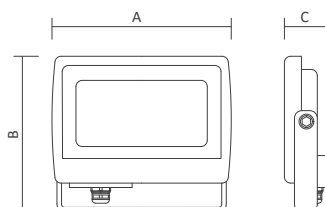

LED Außenleuchten

LED Fluter Antem

Produktbeschreibung

- Farbe: Schwarz
- Material: Aluminiumlegierung / gehärtetes Glas
- Betriebstemperatur: -20° bis +35°
- Garantie: 2 Jahre