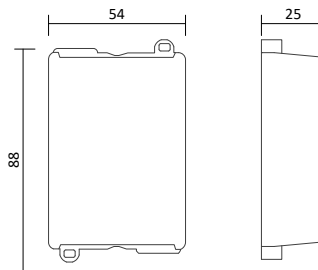

- 4 Kanal
- Ansteuerung per D-PWM
- Dimmbereich: 0,1-100% (Dim to Dark)
- Eingangsspannung: DC 12-24V
- Ausgangsstrom: 4x5A (max. 10A)
- Leistung: 12V max.120W, 24V max.240W
- Betriebstemperatur: -10° bis + 40°
- Abmessungen L/B/H: 54/88/25mm
- Garantie: 2 Jahre
- Verdrahtungsschema können Sie bei uns anfordern