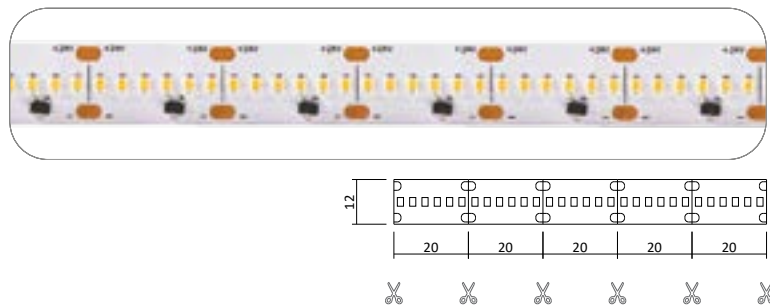

Konstantstrom LED Strips

Konstantstrom LED Strip 24V 28W IP20

Produktbeschreibung

- Rolle 5m
- Abmessungen 10mm x 5000mm
- Schnittpunkt alle 100mm (alle 7 Leds)
- Max. Länge Einspeisepunkt 15m, Einspeisung Schema, Seite 402
- Doppelseitiges 3M-Klebeband auf der Rückseite
- Keine Beständigkeit gegen chemische Substanzen

Konstantstrom LED Strips

Konstantstrom LED Strip 24V 48W IP20

Produktbeschreibung

- Rolle 5m
- Abmessungen 10mm x 5000mm
- Schnittpunkt alle 50mm (alle 6 Leds)
- Max. Länge Einspeisepunkt 15m, Einspeisung Schema, Seite 402
- Doppelseitiges 3M-Klebeband auf der Rückseite
- Keine Beständigkeit gegen chemische Substanzen

Konstantstrom LED Strips

Konstantstrom LED Strip 24V 72W IP65 - NANO

Produktbeschreibung

- Rolle 5m
- Abmessungen 10mm x 5000mm
- Schnittpunkt alle 33,3mm (alle 2 Leds)
- Max. Länge Einspeisepunkt 15m, Einspeisung Schema, Seite 402
- Doppelseitiges 3M-Klebeband auf der Rückseite
- Achtung! Muss nach jeder Trennung neu versiegelt werden!
- Keine Beständigkeit gegen chemische Substanzen

Konstantstrom LED Strip 24V 90W IP20

Produktbeschreibung

- Rolle 5m
- Abmessungen 12mm x 5000mm
- Schnittpunkt alle 20mm (alle 6 Leds)
- Max. Länge Einspeisepunkt 15m, Einspeisung Schema, Seite 402
- Doppelseitiges 3M-Klebeband auf der Rückseite
- Keine Beständigkeit gegen chemische Substanzen