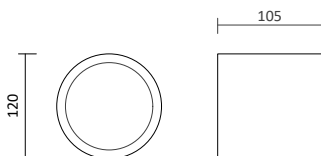

Passende LED GU10 Spots

- Ledvance LED GU10 Spot 5,5W, Seite 395
- Philips Master LED GU10 Spot 4,9W, Seite 395
- Philips Master LED GU10 Spot 6,2W, Seite 396