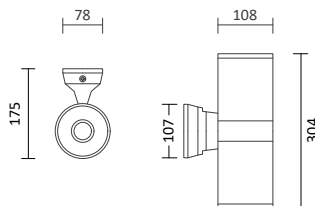

Passende LED GU10 Spots

- Ledvance LED GU10 Spot 5,5W, S. 395
- Philips Master LED GU10 Spot 4,9W, S. 395
- Philips Master LED GU10 Spot 6,2W, S. 396