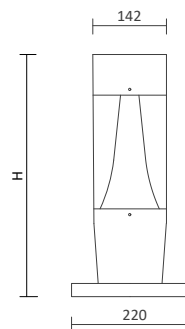

Passende LED GU10 Spots

- Ledvance LED GU10 Spot 5,5W, S. 395
- Philips Master LED GU10 Spot 4,9W, S. 395
- Philips Master LED GU10 Spot 6,2W, S. 396