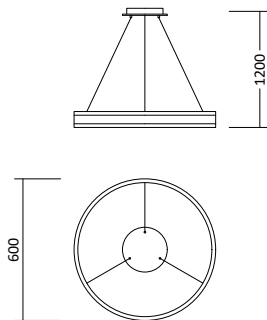

LED Hängeleuchten

LED Hängeleuchte Nisa

Produktbeschreibung

- Farbe: Weiß
- Material: Aluminium / Kunststoff
- Garantie: 2 Jahre