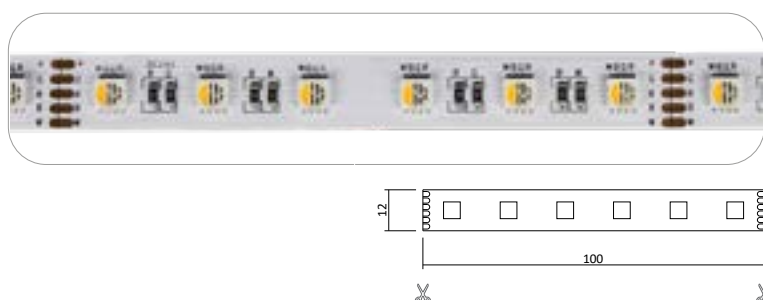

Konstantstrom LED Strips

Konstantstrom LED Strip 24V 144W IP20 - 2-reihig

Produktbeschreibung

- Rolle 5m
- Abmessungen 15mm x 5000mm
- Schnittpunkt alle 50mm (alle 6 Leds)
- Max. Länge Einspeisepunkt 15m, Einspeisung Schema, Seite 402
- Doppelseitiges 3M-Klebeband auf der Rückseite
- Keine Beständigkeit gegen chemische Substanzen

Konstantstrom LED Strips

Konstantstrom LED Strip RGB-W 24V 72W IP65 - NANO

Produktbeschreibung

- Rolle 5m
- Abmessungen 10mm x 5000mm
- Schnittpunkt alle 165mm (alle 10 Leds)
- Max. Länge Einspeisepunkt 15m, Einspeisung Schema, Seite 402
- Doppelseitiges 3M-Klebeband auf der Rückseite
- Achtung! Muss nach jeder Trennung neu versiegelt werden!
- Keine Beständigkeit gegen chemische Substanzen

Konstantstrom LED Strip RGB-W 4 in 1 Chip 24V 96W IP20

Produktbeschreibung

- Rolle 5m
- Abmessungen 12mm x 5000mm
- Schnittpunkt alle 100mm (alle 6 Leds)
- Max. Länge Einspeisepunkt 15m, Einspeisung Schema, Seite 402
- Doppelseitiges 3M-Klebeband auf der Rückseite
- Keine Beständigkeit gegen chemische Substanzen

Flexible LED Strips

Flexible LED Strips

Flexibler LED Strip 24V 24W IP20

Produktbeschreibung

- Rolle 5m
- Abmessungen 8mm x 5000mm
- Schnittpunkt alle 100mm (alle 6 Leds)
- Max. Länge Einspeisepunkt 5m
- Doppelseitiges 3M-Klebeband auf der Rückseite
- Keine Beständigkeit gegen chemische Substanzen