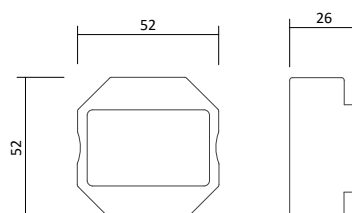

Artikelnummer	Preis
100172	60,00 €

Passendes Zubehör

- Funkfernbedienung,
  Art. Nr. 100170 - Seite 95