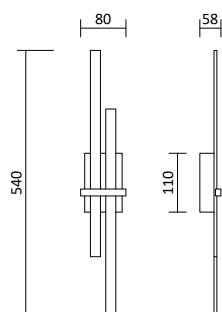

LED Wandleuchten

LED Wandleuchte Madow

Produktbeschreibung

- Farbe: Weiß strukturiert / Schwarz strukturiert
- Material: Metall
- Lichtaustritt: indirekt / direkt
- Garantie: 2 Jahre