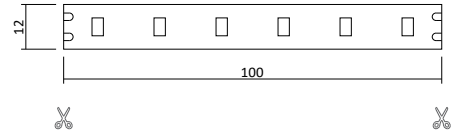

Flexibler LED Strip 24V 80W IP20

Produktbeschreibung

- Rolle 5m
- Abmessungen 12mm x 5000mm
- Schnittpunkt alle 100mm (alle 6 Leds)
- Max. Länge Einspeisepunkt 5m
- Doppelseitiges 3M-Klebeband auf der Rückseite
- Keine Beständigkeit gegen chemische Substanzen