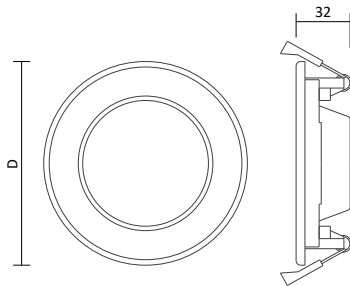

LED Downlight Ufo

Produktbeschreibung

- Farbe: Weiß, Abdeckung: Opal
- Lichtfarbe wählbar:
  Warmweiß 3000K oder Neutralweiß 4000K
  oder Kaltweiß 6000K
- Material: PC hitzebeständig, PMMA
- Betriebstemperatur: -20° bis +40°
- Zubehör: inkl. integriertem Treiber

Passendes Zubehör

- Aufbaurahmen für LED Downlight 6W
  Art. Nr. 100130, Preis 16,00 €
- Aufbaurahmen für LED Downlight 12W
  Art. Nr. 100131, Preis 18,00 €
- Aufbaurahmen für LED Downlight 18W
  Art. Nr. 100132, Preis 21,00 €
- Aufbaurahmen für LED Downlight 20W
  Art. Nr. 100133, Preis 24,00 €