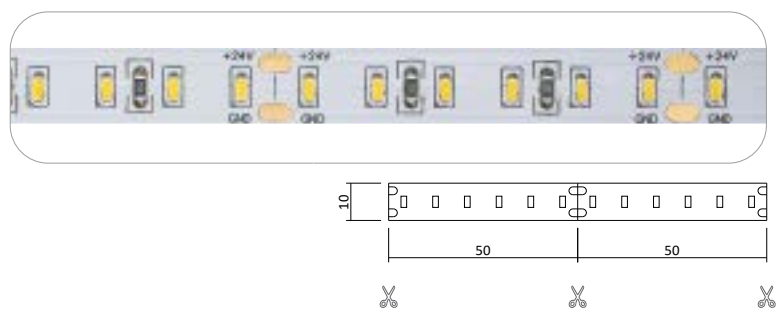

Flexibler LED Strip 24V 60W IP20

Produktbeschreibung

- Rolle 5m
- Abmessungen 10mm x 5000mm
- Schnittpunkt alle 50mm (alle 6 Leds)
- Max. Länge Einspeisepunkt 5m
- Doppelseitiges 3M-Klebeband auf der Rückseite
- Keine Beständigkeit gegen chemische Substanzen

Flexibler LED Strip 24V 60W IP65 - NANO

Produktbeschreibung

- Rolle 5m
- Abmessungen 10mm x 5000mm
- Schnittpunkt alle 50mm (alle 6 Leds)
- Max. Länge Einspeisepunkt 5m
- Doppelseitiges 3M-Klebeband auf der Rückseite
- Achtung! Muss nach jeder Trennung neu versiegelt werden!
- Keine Beständigkeit gegen chemische Substanzen

Flexible LED Strips

Flexibler LED Strip 24V 72W IP20

Produktbeschreibung

- Rolle 5m
- Abmessungen 10mm x 5000mm
- Schnittpunkt alle 33,3mm (alle 2 Leds)
- Max. Länge Einspeisepunkt 5m
- Doppelseitiges 3M-Klebeband auf der Rückseite
- Keine Beständigkeit gegen chemische Substanzen