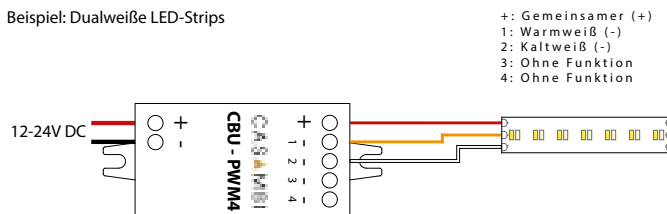

Anschlussschema CASAMBI CBU-PWM4

Artikelnummer	Preis
200129	129,00 €