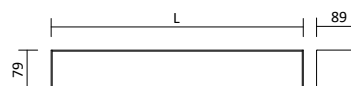

Passendes Zubehör

- LED Module power led / cob led, Seite 256

Passende Hängeleuchte Dark, Seite 299

Fügen Sie folgende Optionen zu der Art.Nr. hinzu:

- M** Montage
- 10 Deckenaufbauleuchte
- 12 Wandaufbauleuchte, Lichtaustritt nach unten
- 13 Wandaufbauleuchte, Lichtaustritt nach oben
- D** Abdeckung
- OP opal
- MP mikroprismatisch
- C** Farbe