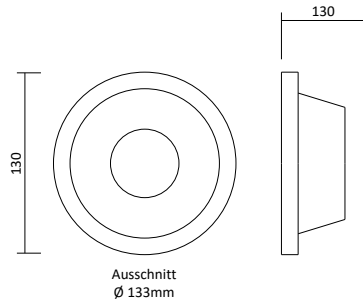

Passende LED GU10 Spots

- Ledvance LED GU10 Spot 5,5W, Seite 395
- Philips Master LED GU10 Spot 4,9W, Seite 395
- Philips Master LED GU10 Spot 6,2W, Seite 396

Artikelnummer	Farbe	Preis
200141	Weiß	33,00 €

Deckeneinbaustrahler Gamma

Produktbeschreibung

- für deckenbündigen Einbau in Gipskartondecken, überstreichbar
- Farbe: Weiß
- Material: Gipsguss
- Zubehör: inkl. GU10 Fassung