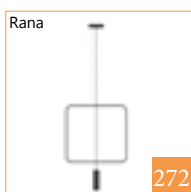

Kapitelverzeichnis

LED Hängeleuchten