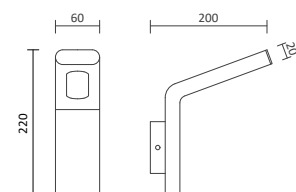

LED Wandaufbauleuchte Denver

Produktbeschreibung

- Farbe: Anthrazit
- Material: Aluminium / Kunststoff
- Garantie: 2 Jahre

Passende Pollerleuchte Denver
Seite 348