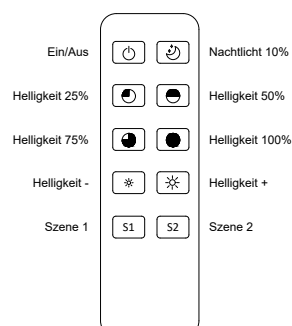

Passendes Zubehör

- Triac Funk-Dimmer, Art. Nr. 100171 - Seite 100
- Triac Funk-Dimmer, Art. Nr. 100172 - Seite 99

Artikelnummer	Preis
100170	40,00 €