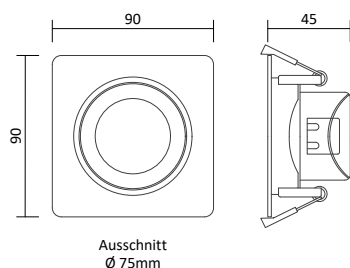

LED Deckeneinbauleuchten

LED Deckeneinbaustrahler Volare

Produktbeschreibung

- Farbe: Weiß
- Material: Aluminium, PC
- Betriebstemperatur: +5° bis +30°
- Zubehör: inkl. integriertem Treiber
- Garantie: 2 Jahre

Artikelnummer	Farbe	Leistung	Lichtstrom	Lichtfarbe	Preis
100245	Weiß	5 W	400 lm	3.000K / WW	25,00 €
201070	Weiß	5 W	400 lm	4.000K / NW	25,00 €

LED Deckeneinbaustrahler Volare

Produktbeschreibung

- Farbe: Weiß
- Material: Aluminium, PC
- Betriebstemperatur: +5° bis +30°
- Zubehör: inkl. integriertem Treiber
- Garantie: 2 Jahre

Artikelnummer	Farbe	Leistung	Lichtstrom	Lichtfarbe	Preis
100246	Weiß	5 W	400 lm	3.000K / WW	25,00 €
201071	Weiß	5 W	400 lm	4.000K / NW	25,00 €