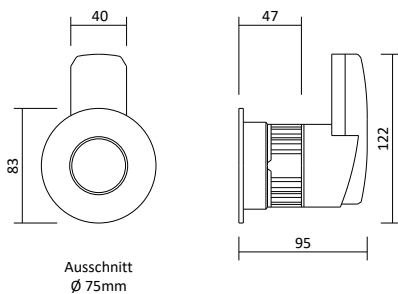

Passendes Zubehör

- Ring in Schwarz, Art. Nr. 22029, Preis 5,20 €

Ausschnitt
Ø 75mm

Artikelnummer	Farbe	Leistung	Lichtstrom	Lichtfarbe	Preis
22027	Weiß	8 W	700 lm	CCT*	75,00 €

* Lichtfarbe einstellbar: Warmweiß 3000K bis Kaltweiß 6000K