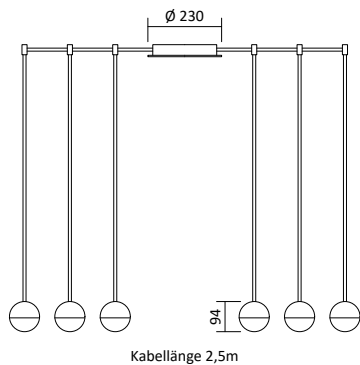

LED Hängeleuchten

LED Hängeleuchte Just

Produktbeschreibung

- Farbe: Schwarz strukturiert / Opal
- Material: Aluminium

Artikelnummer	Farbe	Leistung	Lichtstrom	Lichtfarbe	Preis
200634	Schwarz	30 W	3.000 lm	3.000K / WW	776,00 €

Hängeleuchte Kula

Produktbeschreibung

- Farbe: Zementoptik
- Material: Zement / Doppelschichtglas