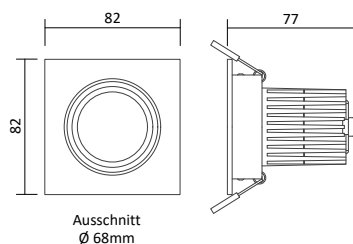

LED Deckeneinbauleuchten

LED Deckeneinbaustrahler Well inkl. LED Modul

Produktbeschreibung

Deckeneinbaustrahler

- Farbe: Weiß / Silber / Schwarz
- Material: Aluminium

LED Modul

- Spannung: 230V AC Primär, 300mA Sekundär
- dimmbar mit Triac Dimmer
- Zubehör: inkl. externem Treiber
- Garantie: 2 Jahre

Artikelnummer	Farbe	Leistung	Lichtstrom	Lichtfarbe	Preis
100306	Weiß	12 W	1.100 lm	3.000K / WW *	70,00 €
100307	Silber	12 W	1.100 lm	3.000K / WW *	70,00 €
100308	Schwarz	12 W	1.100 lm	3.000K / WW *	70,00 €

* Lichtfarbe 4000K auf Anfrage

LED Deckeneinbaustrahler Well inkl. LED Modul

Produktbeschreibung

Deckeneinbaustrahler

- Farbe: Weiß / Silber gebürstet / Schwarz
- Material: Aluminium

LED Modul

- Spannung: 230V AC Primär, 300mA Sekundär
- dimmbar mit Triac Dimmer
- Zubehör: inkl. externem Treiber
- Garantie: 2 Jahre

Artikelnummer	Farbe	Leistung	Lichtstrom	Lichtfarbe	Preis
100309	Weiß	12 W	1.100 lm	3.000K / WW *	70,00 €
100310	Silber gebürstet	12 W	1.100 lm	3.000K / WW *	70,00 €
100311	Schwarz	12 W	1.100 lm	3.000K / WW *	70,00 €

* Lichtfarbe 4000K auf Anfrage