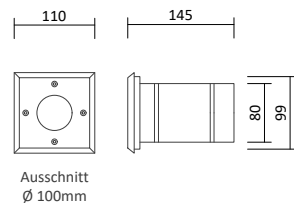

Passende LED GU10 Spots

- Ledvance LED GU10 Spot 5,5W, S. 395
- Philips Master LED GU10 Spot 4,9W, S. 395
- Philips Master LED GU10 Spot 6,2W, S. 396

Artikelnummer	Farbe	Preis
7171	Edelstahl	65,00 €

Bodeneinbaustrahler Moro