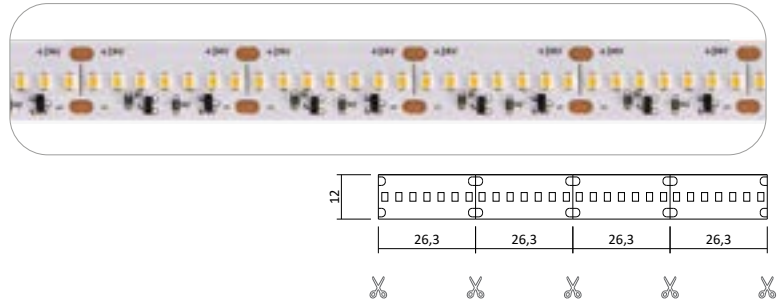

Konstantstrom LED Strips

Konstantstrom LED Strip 24V 28W IP20

Produktbeschreibung

- Rolle 5m
- Abmessungen 10mm x 5000mm
- Schnittpunkt alle 100mm (alle 7 Leds)
- Max. Länge Einspeisepunkt 15m, Einspeisung Schema, Seite 402
- Doppelseitiges 3M-Klebeband auf der Rückseite
- Keine Beständigkeit gegen chemische Substanzen

Konstantstrom LED Strip 24V 28W IP65 - NANO

Produktbeschreibung

- Rolle 5m
- Abmessungen 10mm x 5000mm
- Schnittpunkt alle 100mm (alle 7 Leds)
- Max. Länge Einspeisepunkt 15m, Einspeisung Schema, Seite 402
- Doppelseitiges 3M-Klebeband auf der Rückseite
- Achtung! Muss nach jeder Trennung neu versiegelt werden!
- Keine Beständigkeit gegen chemische

Konstantstrom LED Strips

Konstantstrom LED Strip 24V 45,5W IP20

Produktbeschreibung

- Rolle 5m
- Abmessungen 12mm x 5000mm
- Schnittpunkt alle 26,3mm (alle 7 Leds)
- Max. Länge Einspeisepunkt 15m, Einspeisung Schema, Seite 402
- Doppelseitiges 3M-Klebeband auf der Rückseite
- Keine Beständigkeit gegen chemische Substanzen

Konstantstrom LED Strips

Konstantstrom LED Strip 24V 48W IP20

Produktbeschreibung

- Rolle 5m
- Abmessungen 10mm x 5000mm
- Schnittpunkt alle 50mm (alle 6 Leds)
- Max. Länge Einspeisepunkt 15m, Einspeisung Schema, Seite 402
- Doppelseitiges 3M-Klebeband auf der Rückseite
- Keine Beständigkeit gegen chemische Substanzen