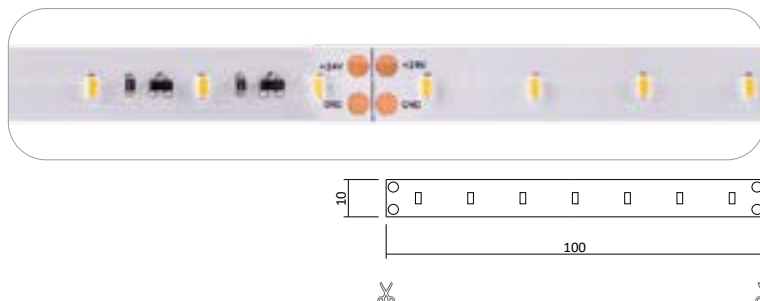

Konstantstrom LED Strip 24V 24W IP65 - NANO

Produktbeschreibung

- Rolle 5m
- Abmessungen 8mm x 5000mm
- Schnittpunkt alle 100mm (alle 6 Leds)
- Max. Länge Einspeisepunkt 15m, Einspeisung Schema, Seite 402
- Doppelseitiges 3M-Klebeband auf der Rückseite
- Achtung! Muss nach jeder Trennung neu versiegelt werden!
- Keine Beständigkeit gegen chemische

Konstantstrom LED Strips

Konstantstrom LED Strip 24V 28W IP20

Produktbeschreibung

- Rolle 5m
- Abmessungen 10mm x 5000mm
- Schnittpunkt alle 100mm (alle 7 Leds)
- Max. Länge Einspeisepunkt 15m, Einspeisung Schema, Seite 402
- Doppelseitiges 3M-Klebeband auf der Rückseite
- Keine Beständigkeit gegen chemische Substanzen

Konstantstrom LED Strip 24V 28W IP65 - NANO

Produktbeschreibung

- Rolle 5m
- Abmessungen 10mm x 5000mm
- Schnittpunkt alle 100mm (alle 7 Leds)
- Max. Länge Einspeisepunkt 15m, Einspeisung Schema, Seite 402
- Doppelseitiges 3M-Klebeband auf der Rückseite
- Achtung! Muss nach jeder Trennung neu versiegelt werden!
- Keine Beständigkeit gegen chemische