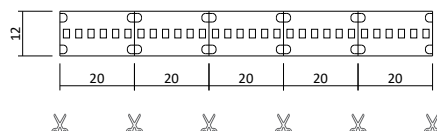

Konstantstrom LED Strip 24V 90W IP20

Produktbeschreibung

- Rolle 5m
- Abmessungen 12mm x 5000mm
- Schnittpunkt alle 20mm (alle 6 Leds)
- Max. Länge Einspeisepunkt 15m, Einspeisung Schema, Seite 402
- Doppelseitiges 3M-Klebeband auf der Rückseite
- Keine Beständigkeit gegen chemische Substanzen

Konstantstrom LED Strips

Konstantstrom LED Strip 24V 90W IP65 - NANO

Produktbeschreibung

- Rolle 5m
- Abmessungen 12mm x 5000mm
- Schnittpunkt alle 20mm (alle 6 Leds)
- Max. Länge Einspeisepunkt 15m, Einspeisung Schema, Seite 402
- Doppelseitiges 3M-Klebeband auf der Rückseite
- Achtung! Muss nach jeder Trennung neu versiegelt werden!
- Keine Beständigkeit gegen chemische Substanzen