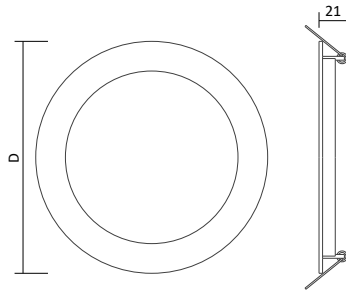

Passendes Zubehör

- Funkfernbedienung Art. Nr. 1527 oder 2305, Seite 167

Artikelnummer	Farbe	Leistung	Lichtstrom	Lichtfarbe	Maß D	Ausschnitt	Preis
2201	Weiß	12 W	990 lm	CCT *	170 mm	Ø 155 mm	100,00 €
2202	Weiß	18 W	1.450 lm	CCT *	225 mm	Ø 205 mm	110,00 €