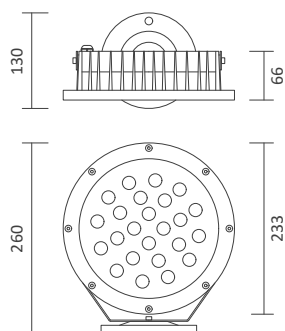

LED Gartenstrahler Flory

Produktbeschreibung

- Farbe: Grau
- Material: Aluminiumlegierung
- Betriebstemperatur: -20° bis +50°
- Garantie: 2 Jahre

Flory 24W

Artikelnummer	Farbe	Leistung	Lichtstrom	Lichtfarbe	Preis
100402	Grau	6 W	500 lm	3.000K / WW	92,00 €
100401	Grau	6 W	500 lm	6.000K / KW	92,00 €
100400	Grau	6 W	500 lm	RGB	150,00 €
100397	Grau	24 W	1.920 lm	3.000K / WW	202,00 €
100398	Grau	24 W	1.920 lm	6.000K / KW	202,00 €
100399	Grau	24 W	1.920 lm	RGB	210,00 €