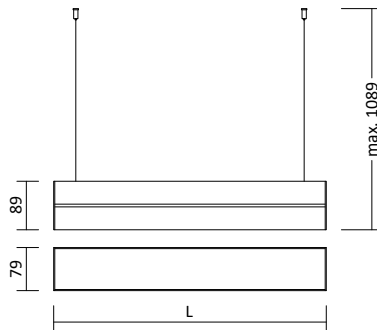

Passende Deckenaufbauleuchte Dark S. 255

Fügen Sie folgende Optionen zu der Art.Nr. hinzu:

- D Abdeckung
- OP opal
- MP mikroprismatisch
- C Farbe

Signalweiß 03 matt 93 glanz	Reinweiß 10 matt 91 glanz	Weißalumin. 06 matt 96 glanz	Graualumin. 07 matt 97 glanz	Anthrazit 70 matt 76 glanz	Schwarz 05 matt 95 glanz	Anoda 09	Graphit 80 matt 84 glanz

Artikel Nr.	Leistung	Lichtstrom	Lichtfarbe	Maß L
200741.D.C	15 W	2.200 lm	3.000K / WW	566 mm
200742.D.C	14 W	2.200 lm	4.000K / NW	566 mm
200743.D.C	27 W	4.000 lm	3.000K / WW	566 mm
200744.D.C	26 W	4.000 lm	4.000K / NW	566 mm
200745.D.C	22 W	3.300 lm	3.000K / WW	846 mm
200746.D.C	21 W	3.300 lm	4.000K / NW	846 mm
200747.D.C	39 W	6.000 lm	3.000K / WW	846 mm
200748.D.C	39 W	6.000 lm	4.000K / NW	846 mm
200749.D.C	29 W	4.400 lm	3.000K / WW	1.126 mm
200750.D.C	27 W	4.400 lm	4.000K / NW	1.126 mm
200751.D.C	55 W	8.000 lm	3.000K / WW	1.126 mm
200752.D.C	51 W	8.000 lm	4.000K / NW	1.126 mm
200753.D.C	36 W	5.500 lm	3.000K / WW	1.406 mm
200754.D.C	37 W	5.500 lm	4.000K / NW	1.406 mm
200755.D.C	68 W	10.000 lm	3.000K / WW	1.406 mm
200756.D.C	64 W	10.000 lm	4.000K / NW	1.406 mm
200757.D.C	44 W	6.600 lm	3.000K / WW	1.686 mm
200758.D.C	41 W	6.600 lm	4.000K / NW	1.686 mm
200759.D.C	82 W	12.000 lm	3.000K / WW	1.686 mm
200760.D.C	77 W	12.000 lm	4.000K / NW	1.686 mm
200761.D.C	51 W	7.700 lm	3.000K / WW	1.967 mm
200762.D.C	48 W	7.700 lm	4.000K / NW	1.967 mm

Artikel Nr.	Leistung	Lichtstrom	Lichtfarbe	Maß L
200763.D.C	94 W	14.000 lm	3.000K / WW	1.967 mm
200764.D.C	90 W	14.000 lm	4.000K / NW	1.967 mm
200765.D.C	58 W	8.800 lm	3.000K / WW	2.247 mm
200766.D.C	55 W	8.800 lm	4.000K / NW	2.247 mm
200767.D.C	109 W	16.000 lm	3.000K / WW	2.247 mm
200768.D.C	103 W	16.000 lm	4.000K / NW	2.247 mm
200769.D.C	65 W	9.900 lm	3.000K / WW	2.527 mm
200770.D.C	61 W	9.900 lm	4.000K / NW	2.527 mm
200771.D.C	123 W	18.000 lm	3.000K / WW	2.527 mm
200772.D.C	115 W	18.000 lm	4.000K / NW	2.527 mm
200773.D.C	72 W	11.000 lm	3.000K / WW	2.807 mm
200774.D.C	68 W	11.000 lm	4.000K / NW	2.807 mm
200775.D.C	136 W	20.000 lm	3.000K / WW	2.807 mm
200776.D.C	128 W	20.000 lm	4.000K / NW	2.807 mm
200777.D.C	80 W	12.100 lm	3.000K / WW	3.087 mm
200778.D.C	75 W	12.100 lm	4.000K / NW	3.087 mm
200779.D.C	150 W	22.000 lm	3.000K / WW	3.087 mm
200780.D.C	141 W	22.000 lm	4.000K / NW	3.087 mm
200781.D.C	87 W	13.200 lm	3.000K / WW	3.367 mm
200782.D.C	82 W	13.200 lm	4.000K / NW	3.367 mm
200783.D.C	164 W	24.000 lm	3.000K / WW	3.367 mm
200784.D.C	154 W	24.000 lm	4.000K / NW	3.367 mm

* Preise auf Anfrage