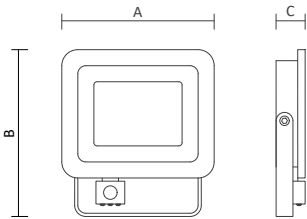

LED Fluter Noctis Lux

Produktbeschreibung

- Farbe: Schwarz / Weiß
- Material: Aluminium / Glas / Kunststoff
- Betriebstemperatur: -20° bis +40°
- Garantie: 2 Jahre