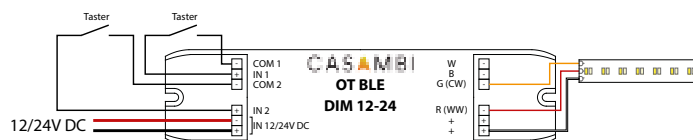

Anschlusschema OT-BLE

Beispiel: 1 Kanal monochromer LED-Strip

Beispiel: Dualweißer LED-Strip

Beispiel: RGB und RGBW LED-Strip

Artikelnummer	Preis
200133	240,00 €

Casambi Xpress Bluetooth Wandschalter

Produktbeschreibung