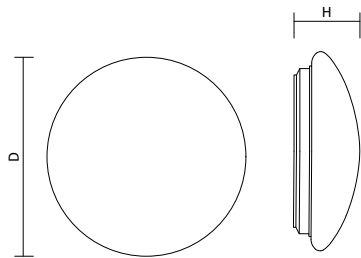

LED Deckenaufbauleuchten

LED Deckenaufbauleuchte Circular

Produktbeschreibung

- Farbe: Weiß
- Material: Stahl, PMMA
- Betriebstemperatur: -20° bis +40°
- Zubehör: inkl. integriertem Treiber
- Garantie: 3 Jahre