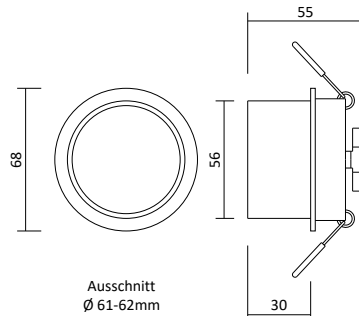

Passende LED GU10 Spots

- Ledvance LED GU10 Spot 5,5W, Seite 395
- Philips Master LED GU10 Spot 4,9W, Seite 395
- Philips Master LED GU10 Spot 6,2W, Seite 396

Artikelnummer	Farbe	Preis
27323	Weiß-Gold	15,00 €
27322	Schwarz-Gold	15,00 €