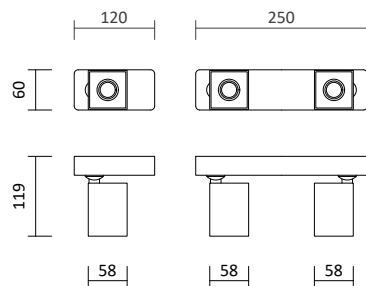

Artikelnummer	Farbe	Variante	Preis
100381	Weiß	1-flammig	80,00 €
100382	Schwarz	1-flammig	80,00 €
100383	Weiß	2-flammig	100,00 €
100384	Schwarz	2-flammig	100,00 €