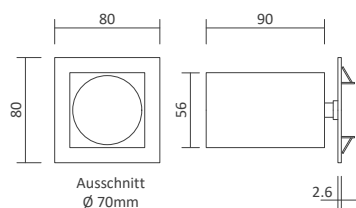

Deckeneinbaustrahler Chiro

Produktbeschreibung

- Farbe: Weiß / Schwarz
- Material: Aluminiumlegierung
- Betriebstemperatur: +5° bis +25°
- Zubehör: inkl. GU10 Fassung

Passende LED GU10 Spots

- Ledvance LED GU10 Spot 5,5W, Seite 395
- Philips Master LED GU10 Spot 4,9W, Seite 395
- Philips Master LED GU10 Spot 6,2W, Seite 396