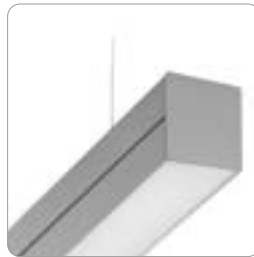

Passendes Zubehör

- LED Module power led, S. 256

Passende Deckenaufbauleuchte Dark S. 255

Fügen Sie folgende Optionen zu der Art.Nr. hinzu:

- D Abdeckung
- OP opal
- MP mikroprismatisch
- C Farbe

Signalweiß 03 matt 93 glanz	Reinweiß 10 matt 91 glanz	Weißalumin. 06 matt 96 glanz	Graualumin. 07 matt 97 glanz	Anthrazit 70 matt 76 glanz	Schwarz 05 matt 95 glanz	Anoda 09	Graphit 80 matt 84 glanz
-----------------------------------	---------------------------------	------------------------------------	------------------------------------	----------------------------------	--------------------------------	-------------	--------------------------------