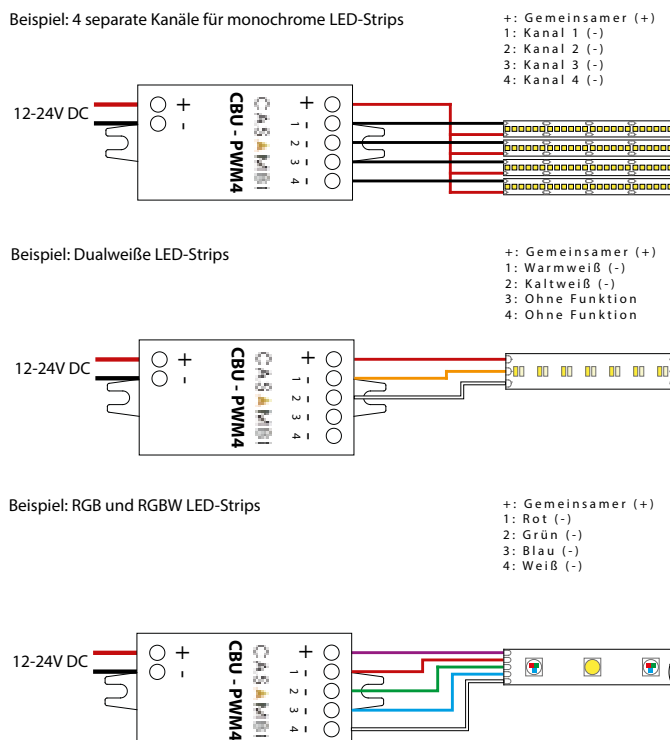

Anschlussschema CASAMBI CBU-PWM4 IP65

Artikelnummer	Preis
200132	205,00 €