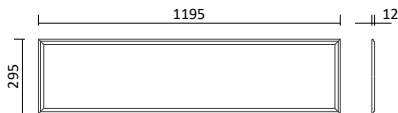

LED Panel Algine

Produktbeschreibung

- Farbe: Weiß, Abdeckung: Opal
- Material: Aluminium, Kunststoff
- Betriebstemperatur: -20° bis +40°
- Zubehör: inkl. externem Treiber
- Garantie: 5 Jahre