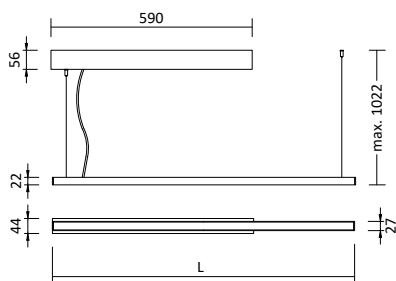

Artikelnummer	Leistung	Lichtstrom	Lichtfarbe	Maß L
200721.C	22 W	3.300 lm	3.000K / WW	886 mm
200722.C	21 W	3.300 lm	4.000K / NW	886 mm
200723.C	29 W	4.400 lm	3.000K / WW	1.167 mm
200724.C	27 W	4.400 lm	4.000K / NW	1.167 mm
200725.C	36 W	5.500 lm	3.000K / WW	1.448 mm
200726.C	34 W	5.500 lm	4.000K / NW	1.448 mm
200727.C	44 W	6.600 lm	3.000K / WW	1.729 mm
200728.C	41 W	6.600 lm	4.000K / NW	1.729 mm
200729.C	51 W	7.700 lm	3.000K / WW	2.019 mm
200730.C	48 W	7.700 lm	4.000K / NW	2.019 mm
200731.C	58 W	8.800 lm	3.000K / WW	2.300 mm
200732.C	55 W	8.800 lm	4.000K / NW	2.300 mm
200733.C	65 W	9.900 lm	3.000K / WW	2.581 mm
200734.C	61 W	9.900 lm	4.000K / NW	2.581 mm
200735.C	73 W	11.000 lm	3.000K / WW	2.862 mm
200736.C	68 W	11.000 lm	4.000K / NW	2.862 mm
200737.C	80 W	12.100 lm	3.000K / WW	3.151 mm
200738.C	75 W	12.100 lm	4.000K / NW	3.151 mm
200739.C	87 W	13.200 lm	3.000K / WW	3.433 mm
200740.C	82 W	13.200 lm	4.000K / NW	3.433 mm

* Preise auf Anfrage