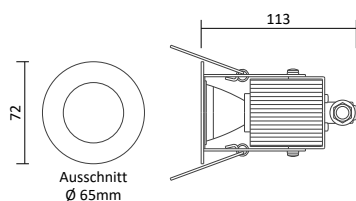

LED Downlight DL

Produktbeschreibung

- Farbe: Weiß,
- Farben: Hellgrau, Grau, Schwarz, Creme, Graphit, Anthrazit auf Anfrage
- Material: Stahl
- Zubehör: inkl. externem Treiber
- Betriebsart: EVG
- Garantie: 2 Jahre