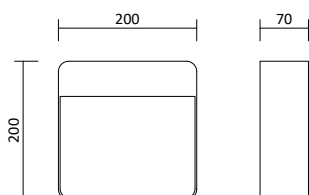

LED Wandleuchten

LED Wandleuchte
Salma

Produktbeschreibung

- Farbe: Weiß strukturiert / Schwarz strukturiert
- Material: Aluminium
- Lichtaustritt indirekt / direkt
- 2 Schalter - Ein/Aus
- USB Ausgang: DC 5V- max. 2A

Artikelnummer	Farbe	Leistung	Lichtstrom	Lichtfarbe	Preis
200916	Weiß strukturiert	3 W + 6 W	315 lm + 630 lm	3.000K / WW	186,00 €
200917	Schwarz strukturiert	3 W + 6 W	315 lm + 630 lm	3.000K / WW	186,00 €

LED Wandleuchte
Ever

Produktbeschreibung

- Farbe: Weiß strukturiert
- Material: Aluminium / Kunststoff
- 1 Schalter - Ein/Aus
- USB Ausgang: DC 5V- max. 2A
- Garantie: 2 Jahre

Artikelnummer	Farbe	Leistung	Lichtstrom	Lichtfarbe	Preis
200918	Weiß strukturiert	7 W	600 lm	3.000K / WW	275,00 €