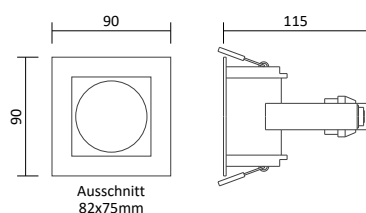

Artikelnummer	Farbe	Preis
83223	Aluminium	24,00 €
83247	Antik Messing	24,00 €
83193	Chrom	24,00 €
83209	Nickel	24,00 €
83230	Weiß	24,00 €