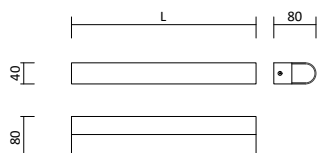

LED Wandleuchten

LED Spiegelleuchte
Tadla

Produktbeschreibung

- Farbe: Chrom-Opal
- Material: Metall / Kunststoff
- Garantie: 2 Jahre