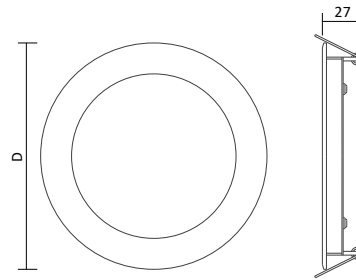

LED Downlight Boled

Produktbeschreibung

- Farbe: Weiß, Abdeckung: Opal
- Material: Aluminiumlegierung, PMMA
- Betriebstemperatur: +5° bis +35°
- Zubehör: inkl. externem Treiber
- Garantie: 2 Jahre