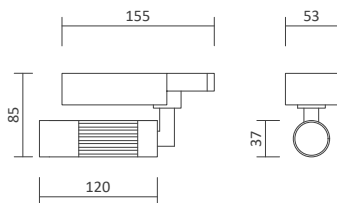

LED 3-Phasen Schienenstrahler Otto Mini

Produktbeschreibung

- Farbe: Sandweiß / Schwarz
- Material: Aluminiumlegierung
- Betriebstemperatur: -20° bis +50°
- Garantie: 2 Jahre

Passende 3-Phasen Stromschiene
Seite 379