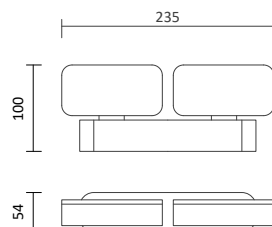

LED Wandaufbauleuchte Gines

Produktbeschreibung

- Farbe: Schwarz strukturiert-Opal
- Material: Aluminium / Kunststoff
- Garantie: 2 Jahre