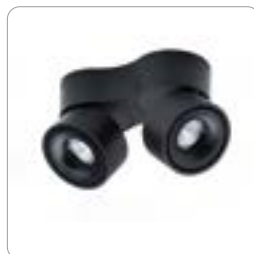

200322

200323