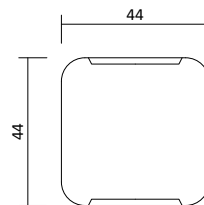

3 Kanal Dimmer 12-24V

Produktbeschreibung

Der 3 Kanal LED Dimmer ist einfache und wirksame Lösung für die Regulierung der Farbe und Lichtintensität von RGB Strips. Dank der Soft-Dimm Funktion wird ein weiches Ein- und Ausschalten ermöglicht. Durch die geringe Größe kann das Gerät leicht installiert werden. Für den Einbau in Klemmdosen oder Verteilerkästen.

- 3 Kanal
- optimierte Dimmkurve
- Sanftes Ein-/Ausschalten
- Ansteuerung mittels Taster
- Dimmbereich: 0,1-100% (Dim to Dark)
- Eingangsspannung: DC 12-24V
- Ausgangsstrom: max. 3x1,6A
- Leistung: 12V max.120W, 24 max.240W
- Betriebstemperatur: -10° bis +40°
- Abmessungen L/B/H: 44/44/25mm
- Garantie: 2 Jahre
- Verdrahtungsschema können Sie bei uns anfordern

Artikelnummer	Preis
DLC1248-3CV	92,00 €

TOUCH 1 Kanal Dimmer 12-24V

Produktbeschreibung

Der 1 Kanal LED Dimmer ist einfache und wirksame Lösung für die Regulierung der Lichtintensität von monochromen LED Strips mit Niederspannung. Dank der Soft-Dimm Funktion wird ein weiches Ein- und Ausschalten ermöglicht. Die Ansteuerung erfolgt über Touch-Sensor. Durch die geringe Größe kann das Gerät leicht installiert werden. Für den Einbau in Klemmdosen oder Verteilerkästen.

- 1 Kanal
- optimierte Dimmkurve
- Sanftes Ein-/Ausschalten
- Ansteuerung mit Touchsensor (inkludiert)
- nur für Ohmsche Lasten „R“
- Dimmbereich: 0,1-100% (Dim to Dark)
- Eingangsspannung: DC 12-24V
- Ausgangsstrom: max.5A
- Leistung: 12V max.60W, 24V max.120W
- Betriebstemperatur: -10° bis +40°
- Abmessungen L/B/H: 45/58/19mm
- Garantie: 2 Jahre
- Verdrahtungsschema können Sie bei uns anfordern