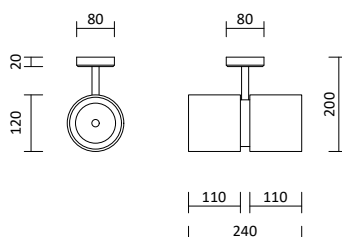

Artikelnummer	Preis
200958	285,00 €