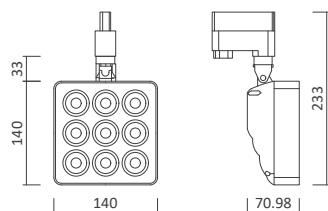

3-Phasen Schienensystem

LED 3-Phasen Schienenstrahler Luca

Produktbeschreibung

- Farbe: Sandweiß / Schwarz
- Material: Aluminiumlegierung
- Lampenkopf drehbar: 350° horizontal, 150° vertikal
- Betriebstemperatur: -20° bis +50°
- Garantie: 2 Jahre

Passende 3-Phasen Stromschiene
Seite 379