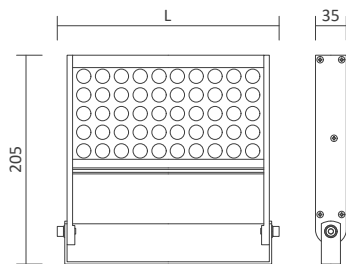

LED Fluter Star

Produktbeschreibung

- Farbe: Grau
- Material: 6063 Aluminium / gehärtetes Glas
- Betriebstemperatur: -20° bis +60°
- andere Abstrahlwinkel 10°/ 15°/ 25°/ 45°/ 60° auf Anfrage
- Garantie: 2 Jahre

Star 24W