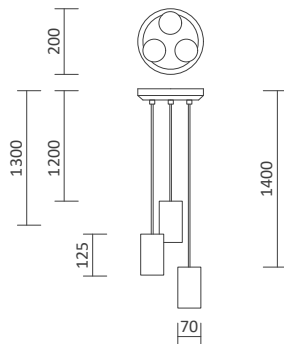

Hängeleuchte Chloe 10

Produktbeschreibung

- Farbe: Weiß, Schwarz
- Material: Aluminium
- Kabellänge: 120 cm / 130 cm / 140 cm
- max. Durchmesser von Leuchtmittel: 50 mm
- Betriebstemperatur: -20° bis +40°

Passende LED GU10 Spots

- Ledvance LED GU10 Spot 5,5W, S. 395
- Philips Master LED GU10 Spot 4,9W, S. 395
- Philips Master LED GU10 Spot 6,2W, S. 396

Artikelnummer	Farbe	Preis
200622	Weiß	181,00 €
200623	Schwarz	181,00 €

Designer Hängeleuchte Kukkia

Produktbeschreibung

- Farbe: in beliebigen RAL Farben erhältlich
- Material: Stahl
- Kabellänge: max. 150 cm
- passendes Leuchtmittel: GU10 ES111