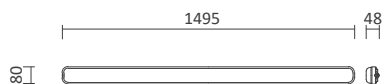

LED Feuchtraumwannenleuchte Solis

Produktbeschreibung

- Farbe: Weiß, Diffusor: opal
- Material: Kunststoff
- Betriebstemperatur: -20° bis +40°
- Garantie: 2 Jahre