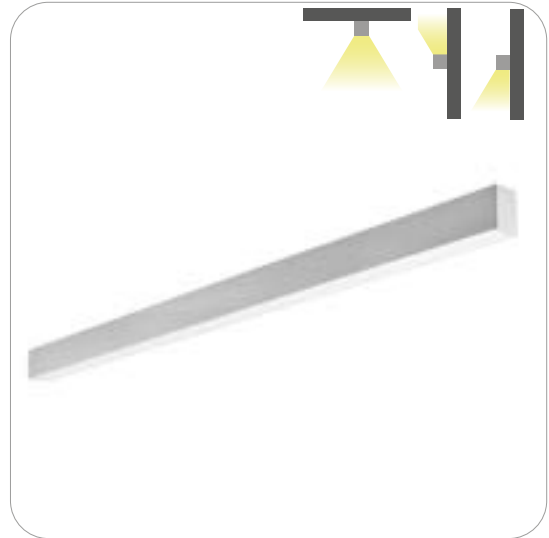

LED Deckenaufbauleuchten

LED Deckenaufbauleuchte Ledio

Produktbeschreibung

- Farbe: Signalweiß / Reinweiß / Weißaluminium / Graualuminium / Anthrazit / Schwarz / Anoda / Graphit
- Casambi, DALI, CCT, IP44 auf Anfrage
- Lichtaustritt: symmetrisch
- Material: Aluminium
- Betriebsart: EVG

Passende Hängeleuchte Ledio

Seite 305

Fügen Sie folgende Optionen zu der Artikel Nummer hinzu:

- **M** Montage
- 10 Deckenaufbauleuchte
- 12 Wandaufbauleuchte, Lichtaustritt nach unten
- 13 Wandaufbauleuchte, Lichtaustritt nach oben
- **D** Abdeckung
- OP opal
- MP mikroprismatisch
- **C** Farbe

Signalweiß 03 matt 93 glanz	Reinweiß 10 matt 91 glanz	Weißalumin. 06 matt 96 glanz	Graualumin. 07 matt 97 glanz	Anthrazit 70 matt 76 glanz	Schwarz 05 matt 95 glanz	Anoda 09	Graphit 80 matt 84 glanz

Art.ikel Nr.	Leistung	Lichtstrom	Lichtfarbe	Maß L
290220.M.D.C	15 W	2.200 lm	3.000K / WW	566 mm
290330.M.D.C	22 W	3.300 lm	3.000K / WW	846 mm
290400.M.D.C	27 W	4.000 lm	3.000K / WW	566 mm
290440.M.D.C	29 W	4.400 lm	3.000K / WW	1.126 mm
290550.M.D.C	36 W	5.500 lm	3.000K / WW	1.406 mm
290600.M.D.C	39 W	6.000 lm	3.000K / WW	846 mm
290660.M.D.C	44 W	6.600 lm	3.000K / WW	1.686 mm
290770.M.D.C	51 W	7.700 lm	3.000K / WW	1.967 mm
290800.M.D.C	55 W	8.000 lm	3.000K / WW	1.126 mm
290880.M.D.C	58 W	8.800 lm	3.000K / WW	2.247 mm
290990.M.D.C	65 W	9.900 lm	3.000K / WW	2.527 mm
291000.M.D.C	68 W	10.000 lm	3.000K / WW	1.406 mm
291100.M.D.C	73 W	11.000 lm	3.000K / WW	2.807 mm
291210.M.D.C	80 W	12.100 lm	3.000K / WW	3.087 mm
291200.M.D.C	82 W	12.000 lm	3.000K / WW	1.686 mm
291320.M.D.C	87 W	13.200 lm	3.000K / WW	3.367 mm
291400.M.D.C	94 W	14.000 lm	3.000K / WW	1.967 mm
291600.M.D.C	109 W	16.000 lm	3.000K / WW	2.247 mm
291800.M.D.C	123 W	18.000 lm	3.000K / WW	2.527 mm
292000.M.D.C	136 W	20.000 lm	3.000K / WW	2.807 mm
292020.M.D.C	150 W	22.000 lm	3.000K / WW	3.087 mm
292040.M.D.C	164 W	24.000 lm	3.000K / WW	3.367 mm

Artikel Nr.	Leistung	Lichtstrom	Lichtfarbe	Maß L
291221.M.D.C	14 W	2.200 lm	4.000K / NW	566 mm
290331.M.D.C	21 W	3.300 lm	4.000K / NW	846 mm
290401.M.D.C	26 W	4.000 lm	4.000K / NW	566 mm
290441.M.D.C	27 W	4.400 lm	4.000K / NW	1.126 mm
290551.M.D.C	34 W	5.500 lm	4.000K / NW	1.406 mm
290601.M.D.C	39 W	6.000 lm	4.000K / NW	846 mm
290661.M.D.C	41 W	6.600 lm	4.000K / NW	1.686 mm
290771.M.D.C	48 W	7.700 lm	4.000K / NW	1.967 mm
290801.M.D.C	52 W	8.000 lm	4.000K / NW	1.126 mm
290881.M.D.C	55 W	8.800 lm	4.000K / NW	2.247 mm
290991.M.D.C	61 W	9.900 lm	4.000K / NW	2.527 mm
291001.M.D.C	64 W	10.000 lm	4.000K / NW	1.406 mm
291101.M.D.C	68 W	11.000 lm	4.000K / NW	2.807 mm
291211.M.D.C	75 W	12.100 lm	4.000K / NW	3.087 mm
291201.M.D.C	77 W	12.000 lm	4.000K / NW	1.686 mm
291321.M.D.C	82 W	13.200 lm	4.000K / NW	3.367 mm
291401.M.D.C	90 W	14.000 lm	4.000K / NW	1.967 mm
291601.M.D.C	103 W	16.000 lm	4.000K / NW	2.247 mm
291801.M.D.C	115 W	18.000 lm	4.000K / NW	2.527 mm
292001.M.D.C	128 W	20.000 lm	4.000K / NW	2.807 mm
292021.M.D.C	141 W	22.000 lm	4.000K / NW	3.087 mm
292041.M.D.C	154 W	24.000 lm	4.000K / NW	3.367 mm

* Preise auf Anfrage