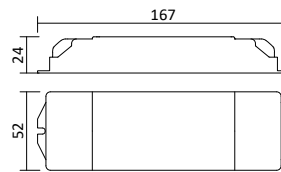

Multidim

Produktbeschreibung

- 1 Kanal
- einsetzbar für monochrome LED Strips
- Ansteuerung mittels 0-10V Signal, 1-10V Signal oder Taster (einstellbar über DIP Schalter)
- Dimmkurve frei wählbar, linear oder logarithmisch (einstellbar über DIP Schalter)
- Mindesthelligkeit wählbar von 0%-15% (einstellbar über DIP Schalter)
- Memory Funktion – verfügbar bei Ansteuerung mit Taster
- Das Multidim Steuergerät benötigt eine Spannungsversorgung
- Eingangsspannung: DC 12-24V
- Ausgangsstrom: max. 15A
- Leistung: 12V-180W, 24V-360W
- Abmessungen L/B/H: 167/52/24mm
- Garantie: 2 Jahre

Artikelnummer	Preis
7219	159,00 €

4 Kanal Funksteuerung

Produktbeschreibung

- 4 Kanal
- einsetzbar für RGB/RGBW, dualweiße und monochrome LED Strips
- jedes Gerät dient als Signalverstärker und erhöht damit die Reichweite, zugleich synchronisieren sich diese.
- Eingangsspannung: DC 12-24V
- Ausgangsstrom: 4 x 5A
- Leistung: bei 12V max. 240W, bei 24V max. 480W
- Betriebstemperatur: -30° bis +55°
- Abmessungen L/B/H: 175/45/27mm
- Garantie: 2 Jahre