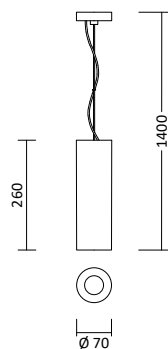

LED Hängeleuchte Lido

Produktbeschreibung

- Farbe: Weiß, Schwarz
- Material: Aluminium / Kunststoff
- Triac dimmbar auf Anfrage