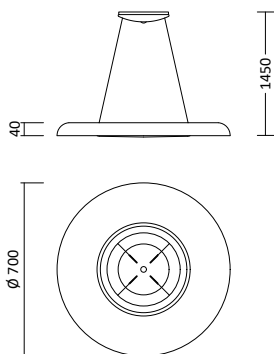

LED Hängeleuchten

LED Hängeleuchte Take

Produktbeschreibung

- Farbe: Schwarz-Gold
- Material: Aluminium / Kunststoff
- Garantie: 2 Jahre

Passende Deckenaufbauleuchte
Seite 228