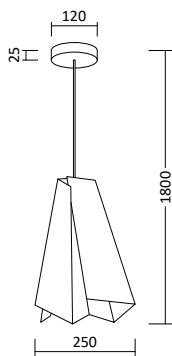

Passendes LED E27 Leuchtmittel

- Ledvance LED E27 Leuchtmittel,
  S. 397