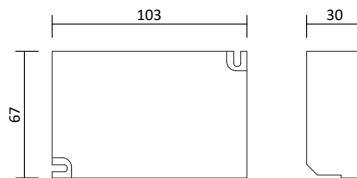

Passendes Zubehör

- Funkfernbedienung,
  Art. Nr. 100170 - Seite 95

Artikelnummer	Preis
100171	80,00 €

1 Kanal AC 230V Dimmer

Produktbeschreibung

Der 1 Kanal LED AC Dimmer ist eine einfache und wirksame Lösung für die Regulierung der Lichtintensität von dimmbaren Hochvolt (230V) LED Leuchtmittel. Dank der Soft-Dimm Funktion wird ein weiches Ein- und Ausschalten ermöglicht. Das Gerät wird über einen Taster (Schließer-Kontakt) angesteuert. Durch die geringe Größe, kann das Gerät leicht installiert werden. Für den Einbau in Klemmdosen oder Verteilerkästen.

- 1 Kanal
- optimierte Dimmkurve
- sanftes Ein-/Ausschalten
- Ansteuerung mittels Taster
- Memory Funktion
- Dimmbereich: 5-100%
- Eingangsspannung: AC 230V
- Ausgangsstrom: max. 0,8A
- Leistung: max. 200W
- Betriebstemperatur: -10° bis +40°
- Abmessungen L/B/H: 45/58/25mm
- Garantie: 2 Jahre
- Verdrahtungsschema können Sie bei uns anfordern