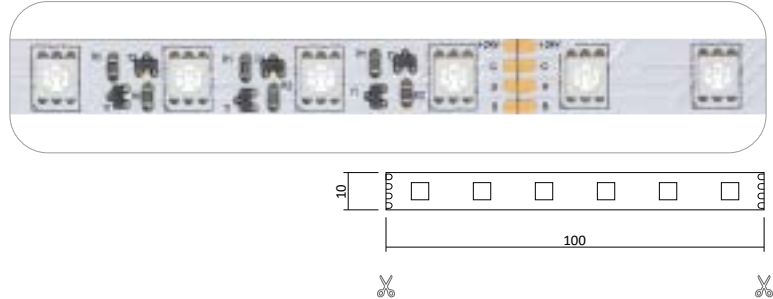

Konstantstrom LED Strips

Konstantstrom LED Strip 24V 144W IP20 - 2-reihig

Produktbeschreibung

- Rolle 5m
- Abmessungen 15mm x 5000mm
- Schnittpunkt alle 50mm (alle 6 Leds)
- Max. Länge Einspeisepunkt 15m, Einspeisung Schema, Seite 402
- Doppelseitiges 3M-Klebeband auf der Rückseite
- Keine Beständigkeit gegen chemische Substanzen

Konstantstrom LED Strip 24V 144W IP65 - NANO - 2-reihig

Produktbeschreibung

- Rolle 5m
- Abmessungen 15mm x 5000mm
- Schnittpunkt alle 50mm (alle 6 Leds)
- Max. Länge Einspeisepunkt 15m, Einspeisung Schema, Seite 402
- Doppelseitiges 3M-Klebeband auf der Rückseite
- Achtung! Muss nach jeder Trennung neu versiegelt werden!
- Keine Beständigkeit gegen chemische Substanzen

Konstantstrom LED Strips

Konstantstrom LED Strip RGB 24V 72W IP20

Produktbeschreibung

- Rolle 5m
- Abmessungen 10mm x 5000mm
- Schnittpunkt alle 100mm (alle 6 Leds)
- Max. Länge Einspeisepunkt 15m, Einspeisung Schema, Seite 402
- Doppelseitiges 3M-Klebeband auf der Rückseite
- Keine Beständigkeit gegen chemische Substanzen

Produktbeschreibung

- Rolle 5m
- Abmessungen 10mm x 5000mm
- Schnittpunkt alle 100mm (alle 6 Leds)
- Max. Länge Einspeisepunkt 15m, Einspeisung Schema, Seite 402
- Doppelseitiges 3M-Klebeband auf der Rückseite
- Achtung! Muss nach jeder Trennung neu versiegelt werden!
- Keine Beständigkeit gegen chemische Substanzen