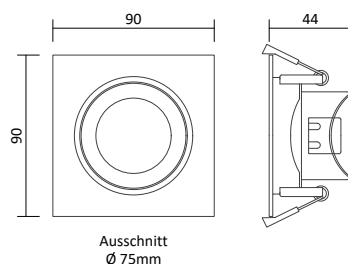

LED Deckeneinbaustrahler Alis

Produktbeschreibung

- Farbe: Weiß
- Material: Aluminiumlegierung, PMMA
- Betriebstemperatur: -10° bis +35°
- Zubehör: inkl. integriertem Treiber
- Garantie: 2 Jahre

Artikelnummer	Farbe	Leistung	Lichtstrom	Lichtfarbe	Preis
100243	Weiß	6 W	520 lm	4.000K / NW	25,00 €

LED Deckeneinbaustrahler Alis

Produktbeschreibung

- Farbe: Weiß
- Material: Aluminiumlegierung, PMMA
- Betriebstemperatur: -10° bis +35°
- Zubehör: inkl. integriertem Treiber
- Garantie: 2 Jahre

Artikelnummer	Farbe	Leistung	Lichtstrom	Lichtfarbe	Preis
100244	Weiß	6 W	520 lm	4.000K / NW	25,00 €