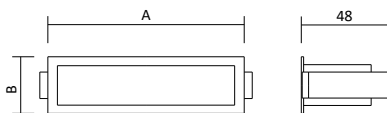

LED Downlight Alexia

Produktbeschreibung

- Farbe: Weiß pulverbeschichtet
- Material: Aluminium, Kunststoff
- Zubehör: inkl. integriertem Treiber
- Garantie: 2 Jahre