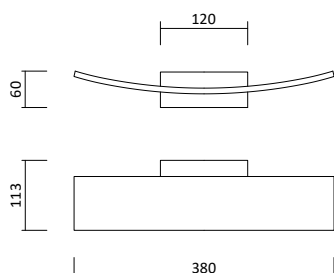

LED Wandleuchten

LED Wandleuchte
Elma

Produktbeschreibung

- Farbe: Weiß strukturiert
- Material: Metall
- Garantie: 2 Jahre