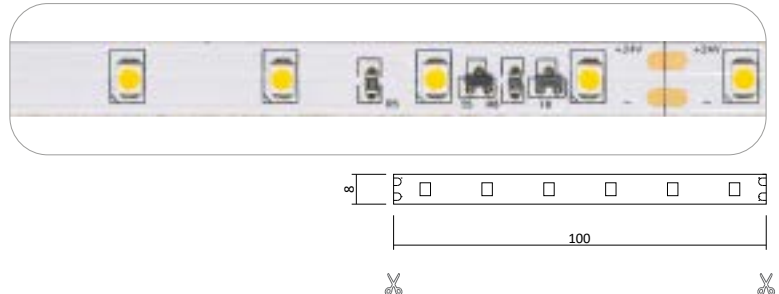

LED Außenleuchten

3 Phasen Schienensystem

LED Industrieleuchten

LED Leuchtmittel

Konstantstrom LED Strips

Konstantstrom LED Strips

Konstantstrom LED Strip 24V 24W IP20

Produktbeschreibung

- Rolle 5m
- Abmessungen 8mm x 5000mm
- Schnittpunkt alle 100mm (6 Leds)
- Max. Länge Einspeisepunkt 15m, Einspeisung Schema, Seite 402
- Doppelseitiges 3M-Klebeband auf der Rückseite
- Keine Beständigkeit gegen chemische Substanzen

Konstantstrom LED Strip 24V 24W IP65 - NANO

Produktbeschreibung

- Rolle 5m
- Abmessungen 8mm x 5000mm
- Schnittpunkt alle 100mm (alle 6 Leds)
- Max. Länge Einspeisepunkt 15m, Einspeisung Schema, Seite 402
- Doppelseitiges 3M-Klebeband auf der Rückseite
- Achtung! Muss nach jeder Trennung neu versiegelt werden!
- Keine Beständigkeit gegen chemische

Konstantstrom LED Strips

Konstantstrom LED Strip 24V 28W IP20

Produktbeschreibung

- Rolle 5m
- Abmessungen 10mm x 5000mm
- Schnittpunkt alle 100mm (alle 7 Leds)
- Max. Länge Einspeisepunkt 15m, Einspeisung Schema, Seite 402
- Doppelseitiges 3M-Klebeband auf der Rückseite
- Keine Beständigkeit gegen chemische Substanzen