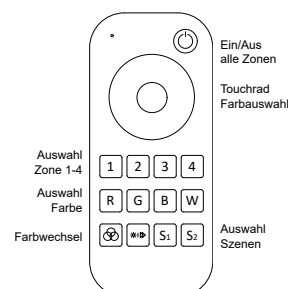

Passendes Zubehör

- Funksteuerung, Art. Nr. 100167 - Seite 105

Artikelnummer	Preis
100164	57,00 €