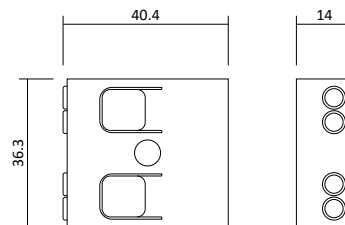

Casambi CBU-TED Bluetooth Modul AC 230V

Produktbeschreibung

Der Phasenabschnittsdimmer ist eine einfache und wirksame Lösung für das Ein-/Ausschalten und für die Regulierung der Lichtintensität von dimmbaren Hochvolt (230V) LED Leuchtmittel und Leuchten. Der Dimmer kann hinter einem herkömmlichen Lichtschalter oder in einer Leuchte oder im Deckenanschluss montiert werden.

- 1 Kanal
- stufenloses Dimmen
- drahtlose Steuerung (Bluetooth) mit der Casambi App oder mit Lichtschalter
- alle casambifähigen Leuchten bilden ein Mesh Netzwerk (Verbinden und gemeinsame Steuerung aller Einheiten)
- bis zu 127 Leuchten pro Netzwerk integrierbar
- Eingangsspannung: AC 230V
- Ausgangsstrom: max. 0,65A
- Leistung: max. 150W
  - dimmbare LED, Phasenabschnittsdimmbare LED, Vorschaltgeräte: max. 50W
  - Hochvolt LED Module: max. 150W
- Betriebstemperatur: -20° bis +45°
- Garantie: 2 Jahre