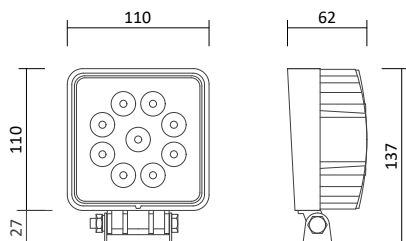

LED Arbeitsstrahler Emil

Produktbeschreibung

- Farbe: Schwarz
- Material: Aluminiumlegierung / Kunststoff
- Betriebstemperatur: -20° bis +60°
- schwenkbar
- Garantie: 2 Jahre