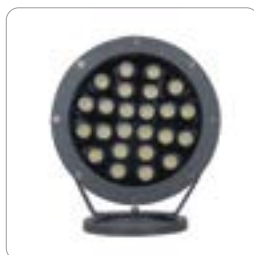

Flory 24W

Flory 6W

Flory 24W

Flory 6W

Artikelnummer	Farbe	Leistung	Lichtstrom	Lichtfarbe	Preis
100402	Grau	6 W	500 lm	3.000K / WW	92,00 €
100401	Grau	6 W	500 lm	6.000K / KW	92,00 €
100400	Grau	6 W	500 lm	RGB	150,00 €
100397	Grau	24 W	1.920 lm	3.000K / WW	202,00 €
100398	Grau	24 W	1.920 lm	6.000K / KW	202,00 €
100399	Grau	24 W	1.920 lm	RGB	210,00 €