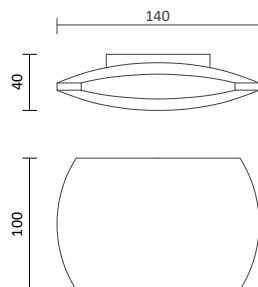

LED Wandaufbauleuchte Sara

Produktbeschreibung

- Farbe: Weiß strukturiert
- Material: Aluminium / Kunststoff
- Garantie: 2 Jahre