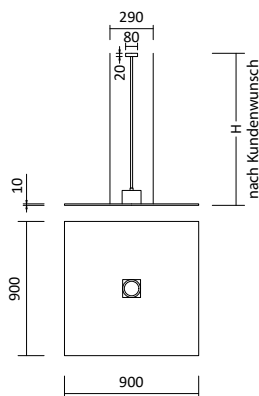

LED Hängeleuchte Neliot

Produktbeschreibung

- Farbe: in beliebigen RAL Farben erhältlich
- Lichtaustritt: indirekt - LED Strip 1800lm / direkt - LED Leuchtmittel ES111- nicht im Lieferumfang
- Material: Stahl
- Garantie: 2 Jahre