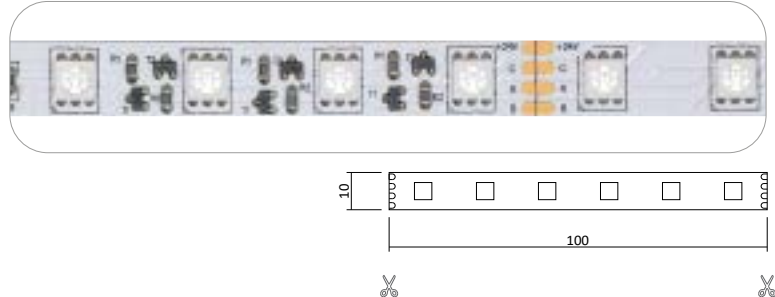

Flexibler LED Strip RGB 24V 72W IP20

Produktbeschreibung

- Rolle 5m
- Abmessungen 10mm x 5000mm
- Schnittpunkt alle 100mm (alle 6 Leds)
- Max. Länge Einspeisepunkt 5m
- Doppelseitiges 3M-Klebeband auf der Rückseite
- Keine Beständigkeit gegen chemische Substanzen

Flexible LED Strips

Flexibler LED Strip RGB 24V 72W IP65 - NANO

Produktbeschreibung

- Rolle 5m
- Abmessungen 10mm x 5000mm
- Schnittpunkt alle 100mm (alle 6 Leds)
- Max. Länge Einspeisepunkt 5m
- Doppelseitiges 3M-Klebeband auf der Rückseite
- Achtung! Muss nach jeder Trennung neu versiegelt werden!
- Keine Beständigkeit gegen chemische Substanzen

Flexibler LED Strip CRI 90 24V 28W IP20

Produktbeschreibung

- Rolle 5m
- Abmessungen 10mm x 5000mm
- Schnittpunkt alle 100mm (alle 7 Leds)
- Max. Länge Einspeisepunkt 5m
- Doppelseitiges 3M-Klebeband auf der Rückseite
- Keine Beständigkeit gegen chemische Substanzen