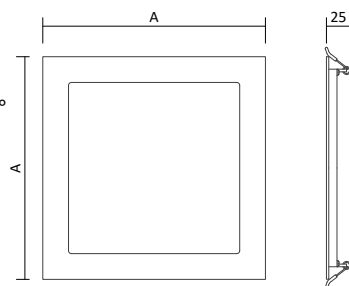

Passendes Zubehör

- Multifunktions-Trafo – dimmbar
  Art. Nr. 2221, Preis 53,00 €