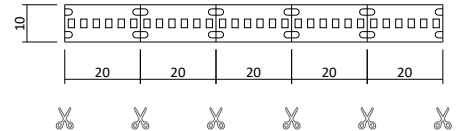

Flexible LED Strips

Flexibler LED Strip 24V 90W IP20

Produktbeschreibung

- Rolle 5m
- Abmessungen 10mm x 5000mm
- Schnittpunkt alle 20mm (alle 6 Leds)
- Max. Länge Einspeisepunkt 5m
- Doppelseitiges 3M-Klebeband auf der Rückseite
- Keine Beständigkeit gegen chemische Substanzen