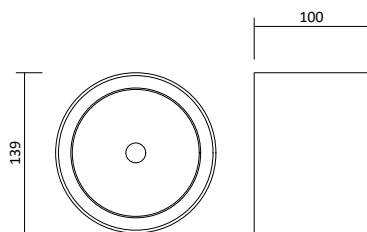

Passende LED GU10 Spots

- Ledvance LED GU10 Spot 5,5W, Seite 395
- Philips Master LED GU10 Spot 4,9W, Seite 395
- Philips Master LED GU10 Spot 6,2W, Seite 396

Artikelnummer	Farbe	Preis
200334	Weiß	44,00 €
200335	Schwarz	44,00 €