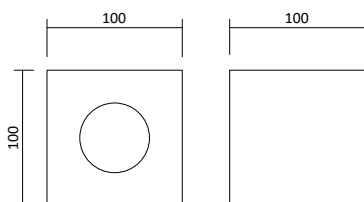

Artikelnummer	Farbe	Preis
200344	Natur	68,00 €

Deckenaufbauleuchte Quad Wood

Produktbeschreibung

- Farbe: Natur
- Material: Naturholz
- Zubehör: inkl. GU10 Fassung

Passende LED GU10 Spots

- Ledvance LED GU10 Spot 5,5W, Seite 395
- Philips Master LED GU10 Spot 4,9W, Seite 395
- Philips Master LED GU10 Spot 6,2W, Seite 396