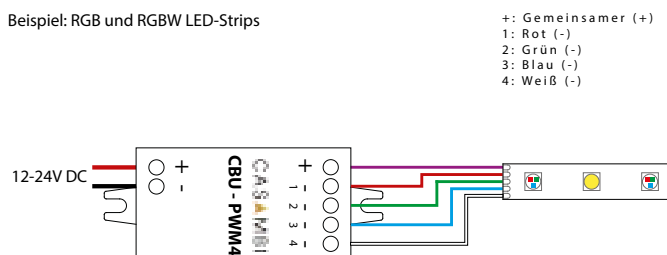

Anschlussschema CASAMBI CBU-PWM4

Artikelnummer	Preis
200129	129,00 €