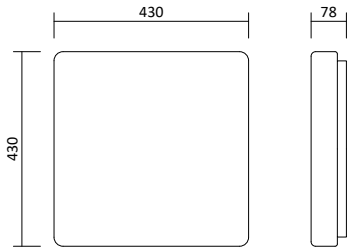

LED Deckenaufbauleuchte Bigge

Produktbeschreibung

- Farbe: Weiß, Abdeckung: Opal
- Material: Kunststoff, Stahl
- Betriebstemperatur: -20° bis +40°
- Garantie: 2 Jahre