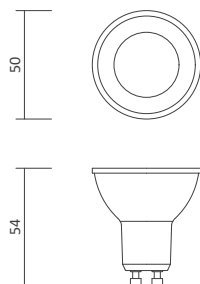

Philips Master LED Spot GU10

Produktbeschreibung

- Reflektor: PAR 16
- Betriebstemperatur: -20° bis +45°
- Garantie: 2 Jahre