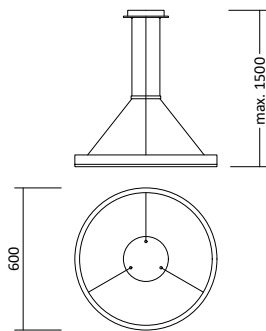

LED Hängeleuchten

LED Hängeleuchte Onis

Produktbeschreibung

- Farbe: Weiß
- Material: Aluminium / Kunststoff
- Garantie: 2 Jahre