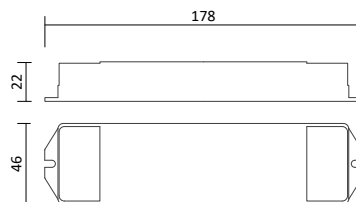

Passendes Zubehör

- Funkfernbedienung, Art. Nr. SR-2819 - Seite 93

Artikelnummer	Preis
SR-1009FA	143,00 €

5 Kanal Funksteuerung

Produktbeschreibung

- 5 Kanal
- einsetzbar für RGB/RGBW/RGB+CCT LED Strips
- verwendbar als 5 Kanal Dimmer für 5 monochrome LED Strips in Verbindung mit 5 Kanal Fernbedienung
- sanftes dimmen und schalten ohne Flackern
- Auswahl von vordefinierten RGB Modi
- bis zu 10 Fernbedienungen anlernbar
- Eingangsspannung: DC 12-24V
- Ausgangsstrom: 5 x 4A
- Leistung: bei 12V max. 240W, bei 24V max. 480W
- Betriebstemperatur: -30° bis +55°
- Abmessungen L/B/H: 170/50/23mm
- Garantie: 2 Jahre