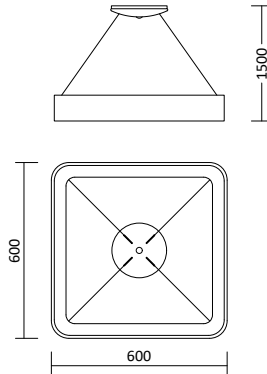

LED Hängeleuchte Tokio

Produktbeschreibung

- Farbe: Weiß strukturiert
- Material: Aluminium / Kunststoff
- Garantie: 2 Jahre

Passendes Zubehör

- Casambi CBU-TED Bluetooth Modul (Triac)
  Art. Nr. 200127, Seite 113
- 1Kanal AC 230V Dimmer
  Art. Nr. DAC-230-1CH, Seite 100