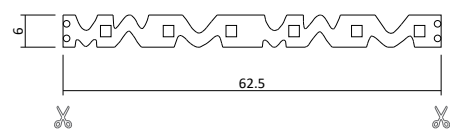

Biegbarer LED Strip 24V 50W IP20

Produktbeschreibung

- Rolle 5m
- Abmessungen 6mm x 5000mm
- Schnittpunkt alle 62,5mm (alle 6 Leds)
- Max. Länge Einspeisepunkt 5m
- Doppelseitiges 3M-Klebeband auf der Rückseite
- Keine Beständigkeit gegen chemische Substanzen