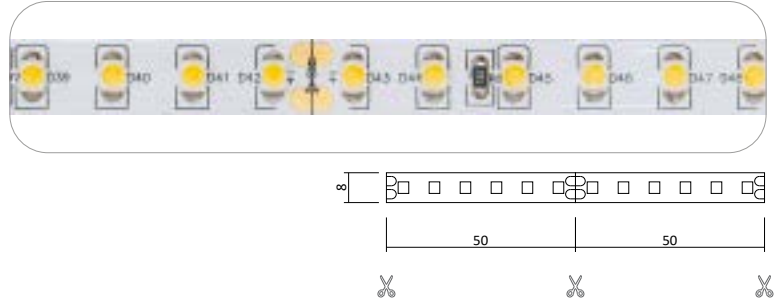

Flexibler LED Strip CRI 90 24V 28W IP20

Produktbeschreibung

- Rolle 5m
- Abmessungen 10mm x 5000mm
- Schnittpunkt alle 100mm (alle 7 Leds)
- Max. Länge Einspeisepunkt 5m
- Doppelseitiges 3M-Klebeband auf der Rückseite
- Keine Beständigkeit gegen chemische Substanzen

Flexible LED Strips

Flexibler LED Strip CRI 90 24V 48W IP20

Produktbeschreibung

- Rolle 5m
- Abmessungen 8mm x 5000mm
- Schnittpunkt alle 50mm (alle 6 Leds)
- Max. Länge Einspeisepunkt 5m
- Doppelseitiges 3M-Klebeband auf der Rückseite
- Keine Beständigkeit gegen chemische Substanzen

Flexibler LED Strip CRI 90 24V 56W IP20

Produktbeschreibung

- Rolle 5m
- Abmessungen 10mm x 5000mm
- Schnittpunkt alle 50mm (alle 7 Leds)
- Max. Länge Einspeisepunkt 5m
- Doppelseitiges 3M-Klebeband auf der Rückseite
- Keine Beständigkeit gegen chemische Substanzen