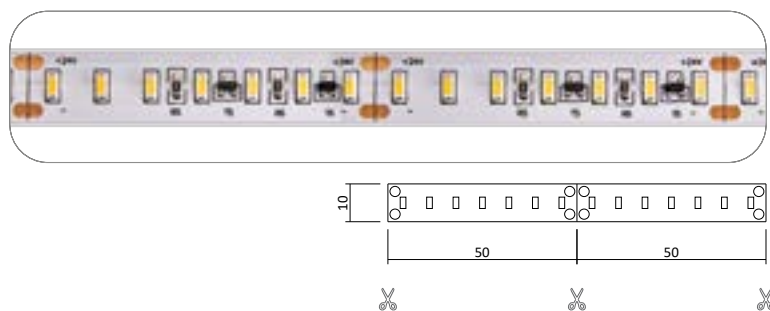

Konstantstrom LED Strips

Konstantstrom LED Strip 24V 28W IP20

Produktbeschreibung

- Rolle 5m
- Abmessungen 10mm x 5000mm
- Schnittpunkt alle 100mm (alle 7 Leds)
- Max. Länge Einspeisepunkt 15m, Einspeisung Schema, Seite 402
- Doppelseitiges 3M-Klebeband auf der Rückseite
- Keine Beständigkeit gegen chemische Substanzen

Konstantstrom LED Strips

Konstantstrom LED Strip 24V 48W IP20

Produktbeschreibung

- Rolle 5m
- Abmessungen 10mm x 5000mm
- Schnittpunkt alle 50mm (alle 6 Leds)
- Max. Länge Einspeisepunkt 15m, Einspeisung Schema, Seite 402
- Doppelseitiges 3M-Klebeband auf der Rückseite
- Keine Beständigkeit gegen chemische Substanzen

Konstantstrom LED Strips

Konstantstrom LED Strip 24V 48W IP65 - NANO

Produktbeschreibung

- Rolle 5m
- Abmessungen 10mm x 5000mm
- Schnittpunkt alle 50mm (alle 6 Leds)
- Max. Länge Einspeisepunkt 15m, Einspeisung Schema, Seite 402
- Doppelseitiges 3M-Klebeband auf der Rückseite
- Achtung! Muss nach jeder Trennung neu versiegelt werden!
- Keine Beständigkeit gegen chemische Substanzen

Konstantstrom LED Strip 24V 56W IP20

Produktbeschreibung

- Rolle 5m
- Abmessungen 10mm x 5000mm
- Schnittpunkt alle 50mm (alle 7 Leds)
- Max. Länge Einspeisepunkt 15m, Einspeisung Schema, Seite 402
- Doppelseitiges 3M-Klebeband auf der Rückseite
- Keine Beständigkeit gegen chemische Substanzen