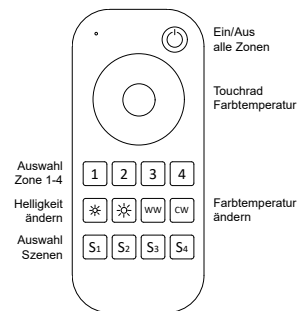

Passendes Zubehör

- Funksteuerung, Art. Nr. 100167 - Seite 105

Artikelnummer	Preis
100165	57,00 €

4 Zonen Dimm-Funkfernbedienung

Produktbeschreibung

- einsetzbar für monochrome LED Strips
- Einlernen von mehreren Steuergeräten möglich
- Helligkeit über Touchrad einstellbar
- eigene Tasten für 25%, 50%, 75%, 100% Helligkeit
- synchrone oder separate Ansteuerung von bis zu 4 Zonen, eine Zone kann aus einem oder mehreren Steuergeräten bestehen
- 4 Speicherplätze für Szenen
- Dimmbereich: 0%-100%
- Reichweite: bis zu 30m
- Versorgungsspannung: 3V DC (2 x AAA Batterie)
  Die Batterien sind nicht enthalten!
- Steuersignal: Funk 2,4 GHz
- Betriebstemperatur: -30° bis +55°
- Abmessungen L/B/H: 122/53/17,5mm
- Garantie: 2 Jahre