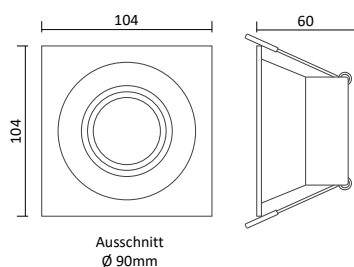

Artikelnummer	Farbe	Preis
26739	Weiß	13,00 €