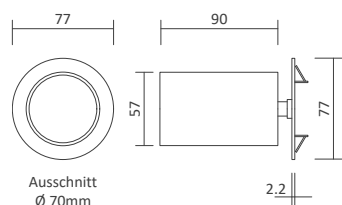

Passende LED GU10 Spots

- Ledvance LED GU10 Spot 5,5W, Seite 395
- Philips Master LED GU10 Spot 4,9W, Seite 395
- Philips Master LED GU10 Spot 6,2W, Seite 396