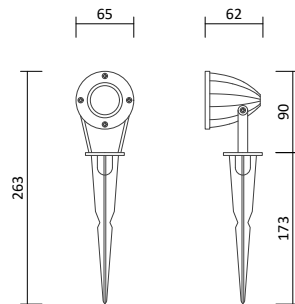

LED Gartenstrahler Griblo

Produktbeschreibung

- Farbe: Grau
- Material: Aluminiumlegierung / Glas
- Betriebstemperatur: -15° bis +35°
- schwenkbar 180°
- Garantie: 2 Jahre