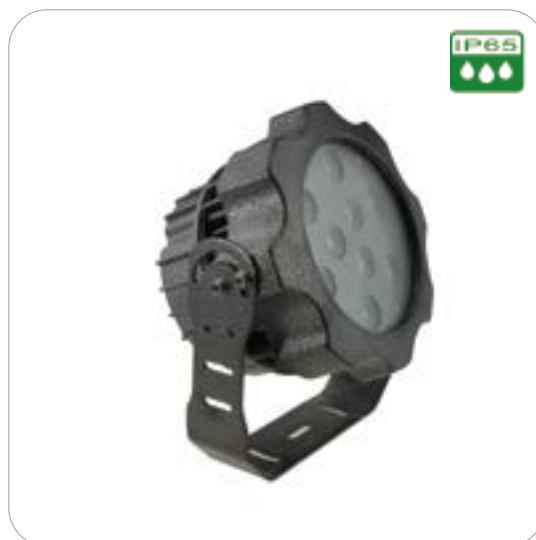

LED Gartenstrahler Floro

Produktbeschreibung

- Farbe: Dunkelgrau
- Material: Aluminiumlegierung
- Betriebstemperatur: -20° bis +60°
- Garantie: 2 Jahre

Floro 9W / 27W