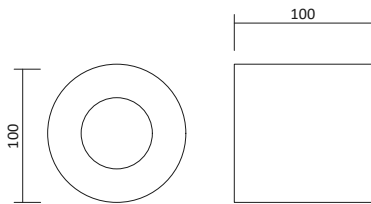

Deckenaufbauleuchte Orbis Beton

Produktbeschreibung

- Farbe: Grau
- Material: Beton
- Zubehör: inkl. GU10 Fassung

Passende LED GU10 Spots

- Ledvance LED GU10 Spot 5,5W, Seite 395
- Philips Master LED GU10 Spot 4,9W, Seite 395
- Philips Master LED GU10 Spot 6,2W, Seite 396

Artikelnummer	Farbe	Preis
200346	Grau	56,00 €

Deckenaufbauleuchte Quad Beton

Produktbeschreibung

- Farbe: Grau
- Material: Beton
- Zubehör: inkl. GU10 Fassung

Passende LED GU10 Spots

- Ledvance LED GU10 Spot 5,5W, Seite 395
- Philips Master LED GU10 Spot 4,9W, Seite 395
- Philips Master LED GU10 Spot 6,2W, Seite 396