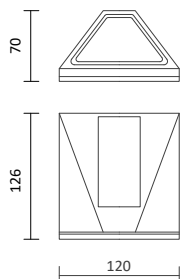

LED Außenleuchten

LED Solar-Wandaufbauleuchte Dylan

Produktbeschreibung

- Farbe: Schwarz
- Material: Kunststoff
- Garantie: 2 Jahre