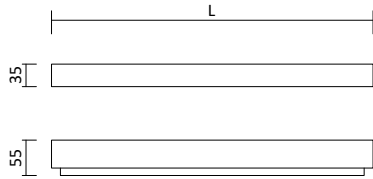

LED Wandleuchten

LED Spiegelleuchte
Dox

Produktbeschreibung

- Farbe: Silber-Opal
- Material: Aluminium / Kunststoff
- Garantie: 2 Jahre