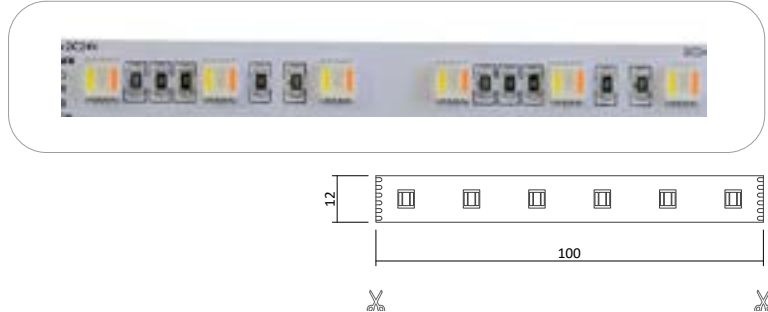

* Lichtfarbe einstellbar: Warmweiß 2700K bis Kaltweiß 6500K, Steuerung notwendig

Flexible LED Strips

Flexibler LED Strip RGB-CCT 24V 96W IP20 5 in 1 Chip

Produktbeschreibung

- Rolle 5m
- Abmessungen 12mm x 5000mm
- Schnittpunkt alle 100mm (alle 6 Leds)
- Max. Länge Einspeisepunkt 5m
- Doppelseitiges 3M-Klebeband auf der Rückseite
- Keine Beständigkeit gegen chemische Substanzen

* Lichtfarbe einstellbar: Warmweiß 2700K bis Kaltweiß 6000K + RGB, Steuerung notwendig

Flexibler LED Strip RGB-CCT 24V 96W IP65-NANO 5 in 1 Chip

Produktbeschreibung

- Rolle 5m
- Abmessungen 12mm x 5000mm
- Schnittpunkt alle 100mm (alle 6 Leds)
- Max. Länge Einspeisepunkt 5m
- Doppelseitiges 3M-Klebeband auf der Rückseite
- Achtung! Muss nach jeder Trennung neu versiegelt werden!
- Keine Beständigkeit gegen chemische Substanzen