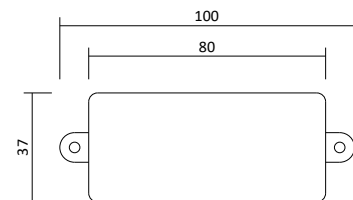

- für bis zu 4 Kanäle (Farbmischung oder einzelne Lichtquellen) frei konfigurierbar
- drahtlose Steuerung (Bluetooth) mit der Casambi App oder mit Lichtschalter Xpress
- alle casambifähigen Leuchten bilden ein Mesh Netzwerk (Verbinden und gemeinsame Steuerung aller Einheiten)
- bis zu 127 Leuchten pro Netzwerk integrierbar
- Eingangsspannung: DC 12V-24V
- Leistung: bei 12V max. 72W, bei 24V max. 144W
- PWM Frequenz: 400 Hz
- Betriebstemperatur: -20° bis +45°
- Garantie: 2 Jahre