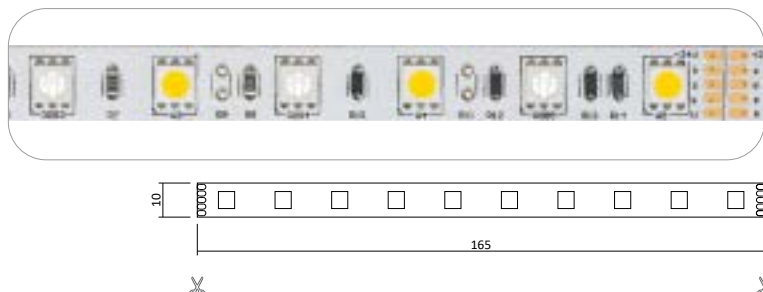

Konstantstrom LED Strip RGB-W 24V 72W IP20

Produktbeschreibung

- Rolle 5m
- Abmessungen 10mm x 5000mm
- Schnittpunkt alle 165mm (alle 10 Leds)
- Max. Länge Einspeisepunkt 15m, Einspeisung Schema, Seite 402
- Doppelseitiges 3M-Klebeband auf der Rückseite
- Keine Beständigkeit gegen chemische Substanzen

Konstantstrom LED Strips

Konstantstrom LED Strip RGB-W 24V 72W IP65 - NANO

Produktbeschreibung

- Rolle 5m
- Abmessungen 10mm x 5000mm
- Schnittpunkt alle 165mm (alle 10 Leds)
- Max. Länge Einspeisepunkt 15m, Einspeisung Schema, Seite 402
- Doppelseitiges 3M-Klebeband auf der Rückseite
- Achtung! Muss nach jeder Trennung neu versiegelt werden!
- Keine Beständigkeit gegen chemische Substanzen

Konstantstrom LED Strip RGB-W 4 in 1 Chip 24V 96W IP20

Produktbeschreibung

- Rolle 5m
- Abmessungen 12mm x 5000mm
- Schnittpunkt alle 100mm (alle 6 Leds)
- Max. Länge Einspeisepunkt 15m, Einspeisung Schema, Seite 402
- Doppelseitiges 3M-Klebeband auf der Rückseite
- Keine Beständigkeit gegen chemische Substanzen

Flexibler LED Strip 24V 28W IP20

Produktbeschreibung

- Rolle 5m
- Abmessungen 10mm x 5000mm
- Schnittpunkt alle 100mm (alle 7 Leds)
- Max. Länge Einspeisepunkt 5m
- Doppelseitiges 3M-Klebeband auf der Rückseite
- Keine Beständigkeit gegen chemische Substanzen