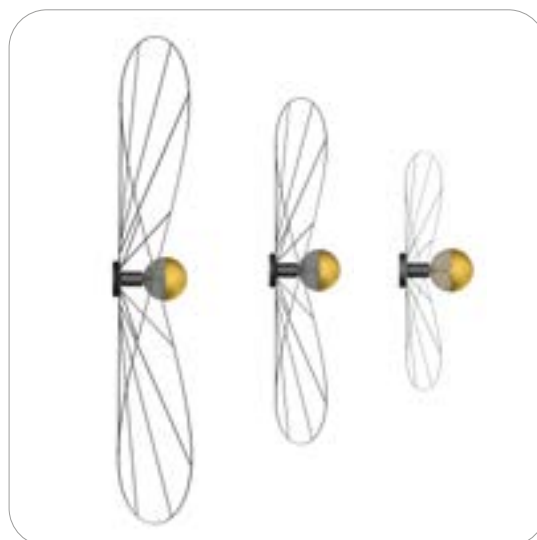

LED Wandleuchten

Wandleuchte Eskola

Produktbeschreibung

- erhältlich in Weiß, Schwarz, Grau, Gold, Kupfer oder in anderer beliebigen RAL Farbe
- Material: Stahl

Passende Hängeleuchte Eskola

Seite 279

Passendes LED E27 Leuchtmittel

- Ledvance LED E27 Leuchtmittel, S. 397

Artikelnummer	Maß D	Preis
200955	Ø 70 mm	405,00 €
200956	Ø 110 mm	510,00 €
200957	Ø 140 mm	630,00 €

Wandleuchte Kukkia

Produktbeschreibung

- erhältlich in Weiß, Schwarz, Grau, Gold, Kupfer oder in anderer beliebigen RAL Farbe
- Material: Stahl
- passendes Leuchtmittel: GU10 ES111

Passende Hängeleuchte Kukkia

Seite 268

Passende LED GU10 Spots

- Ledvance LED GU10 Spot, 5,5W, S. 395
- Philips Master LED GU10 Spot 4,9W, S. 395
- Philips Master LED GU10 Spot 6,2W, S. 396