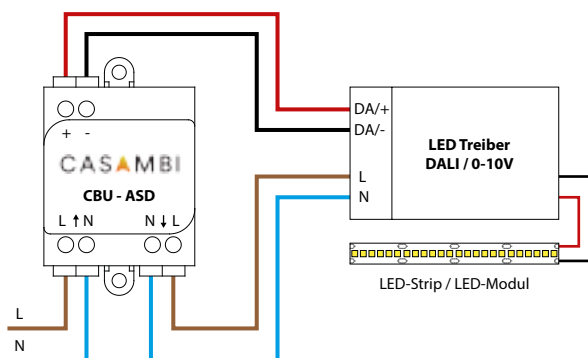

Passendes Zubehör

- Casambi Xpress Bluetooth Wandschalter, S.122
  Weiß - Art. Nr. 200121, Schwarz - Art. Nr. 200122
- Easy Fit Wall Switch, Seite 122
  Einfachtaster - Art. Nr. 200123
  Doppeltaster - Art. Nr. 200124

Anschlusschema CASAMBI CBU-ASD
geeignet für Treiber, die direkt über das Steuersignal ausgeschaltet werden können