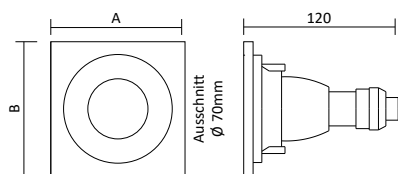

Artikelnummer	Farbe	Variante	Maß A/B	Ausschnitt	Preis
200253	Weiß strukturiert	1-flammig	100/100 mm	Ø 70 mm	44,00 €
200254	Weiß strukturiert	2-flammig	195/100 mm	185/90 mm	87,00 €

Downlight Kuba

Produktbeschreibung