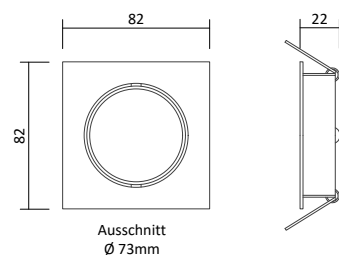

Passende LED GU10 Spots

- Ledvance LED GU10 Spot 5,5W, Seite 395
- Philips Master LED GU10 Spot 4,9W, Seite 395
- Philips Master LED GU10 Spot 6,2W, Seite 396

Artikelnummer	Farbe	Preis
100255	Chrom	10,00 €
100256	Inox	10,00 €
100257	Schwarz Chrom	10,00 €
100258	Patina	10,00 €