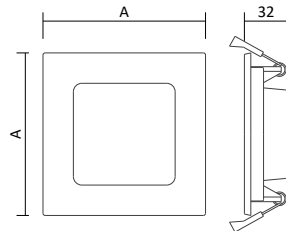

LED Deckeneinbauleuchten

LED Downlight Quadro

Produktbeschreibung

- Farbe: Weiß, Abdeckung: Opal
- Material: PC hitzebeständig, PMMA
- Betriebstemperatur: -20° bis +40°
- Zubehör: inkl. integriertem Treiber
- Garantie: 2 Jahre

Passendes Zubehör

- Aufbaurahmen für LED Downlight 6W
  Art. Nr. 100134, Preis 21,00 €
- Aufbaurahmen für LED Downlight 12W
  Art. Nr. 100135, Preis 24,00 €
- Aufbaurahmen für LED Downlight 18W
  Art. Nr. 100136, Preis 29,00 €