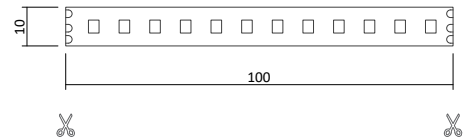

Flexibler LED Strip CCT 24V 72W IP20

Produktbeschreibung

- Rolle 5m
- Abmessungen 10mm x 5000mm
- Schnittpunkt alle 100mm (alle 12 Leds)
- Max. Länge Einspeisepunkt 5m
- Doppelseitiges 3M-Klebeband auf der Rückseite
- Keine Beständigkeit gegen chemische Substanzen