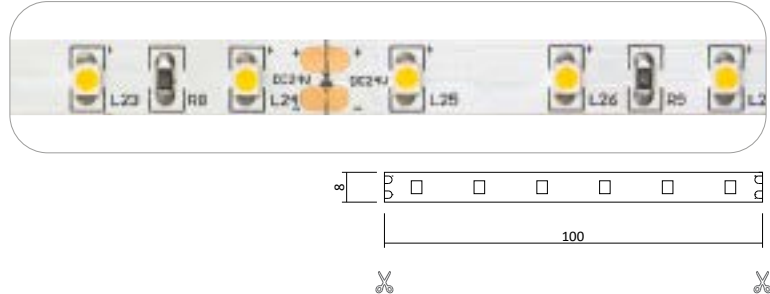

Konstantstrom LED Strip RGB-W 4 in 1 Chip 24V 96W IP20

Produktbeschreibung

- Rolle 5m
- Abmessungen 12mm x 5000mm
- Schnittpunkt alle 100mm (alle 6 Leds)
- Max. Länge Einspeisepunkt 15m, Einspeisung Schema, Seite 402
- Doppelseitiges 3M-Klebeband auf der Rückseite
- Keine Beständigkeit gegen chemische Substanzen

Flexible LED Strips

Flexible LED Strips

Flexibler LED Strip 24V 24W IP20

Produktbeschreibung

- Rolle 5m
- Abmessungen 8mm x 5000mm
- Schnittpunkt alle 100mm (alle 6 Leds)
- Max. Länge Einspeisepunkt 5m
- Doppelseitiges 3M-Klebeband auf der Rückseite
- Keine Beständigkeit gegen chemische Substanzen

Flexibler LED Strip 24V 24W IP65 - NANO

Produktbeschreibung

- Rolle 5m
- Abmessungen 8mm x 5000mm
- Schnittpunkt alle 100mm (alle 6 Leds)
- Max. Länge Einspeisepunkt 5m
- Doppelseitiges 3M-Klebeband auf der Rückseite
- Achtung! Muss nach jeder Trennung neu versiegelt werden!
- Keine Beständigkeit gegen chemische Substanzen

Flexibler LED Strip 24V 28W IP20

Produktbeschreibung

- Rolle 5m
- Abmessungen 10mm x 5000mm
- Schnittpunkt alle 100mm (alle 7 Leds)
- Max. Länge Einspeisepunkt 5m
- Doppelseitiges 3M-Klebeband auf der Rückseite
- Keine Beständigkeit gegen chemische Substanzen