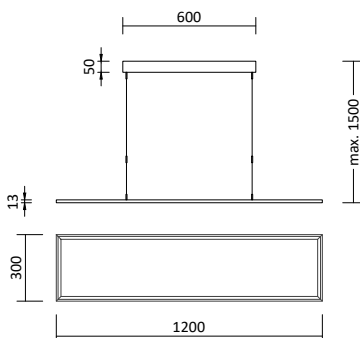

LED Hängeleuchte Cent

Produktbeschreibung

- Farbe: Weiß, Abdeckung Opal
- Material: Aluminium / Abdeckung PMMA
- Abdeckung mikroprismatisch, Bildschirmarbeitsplatz geeignet
- Lichtaustritt: direkt (66,8%) / indirekt (33,2%)
- Die Anschluss- und Lichtleistung kann am elektronischem Konverter eingestellt werden
- Zubehör: inkl. Seilabhängung Länge 1,5 m
- Garantie: 2 Jahre