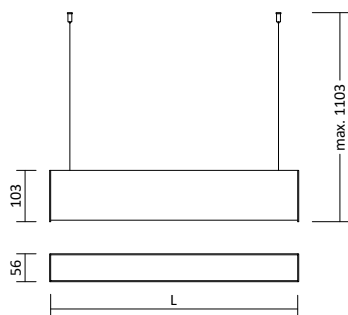

Passende Deckenaufbauleuchte
Ledio Double Seite 254

Fügen Sie folgende Optionen zu der Art.Nr. hinzu:

- | | |
|--------------------------|---------------------------|
| Du Abdeckung oben | Db Abdeckung unten |
| OP opal | OP opal |
| MP mikroprismatisch | MP mikroprismatisch |
| C Farbe | |