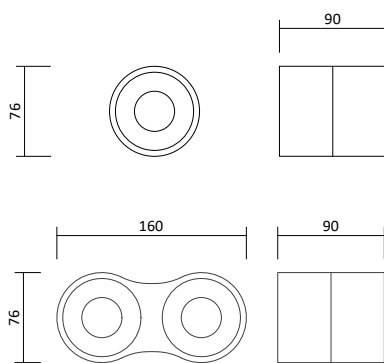

LED Deckenaufbauleuchten

LED Deckenaufbauleuchte Fini Mini

Produktbeschreibung

- Farbe: Weiß-Schwarz * / Schwarz
- * Ausführung Weiß-Schwarz: weiße Abdeckung ist im Lieferumfang enthalten, Montage werkzeuglos
- Material: Aluminium
- Lampenkopf drehbar 90° vertikal, 355° horizontal
- Dimmen über Phasen An- und Abschnitt, auch mit Casambi-Modul über Taster oder App möglich. Dalimodule sind auf Wunsch verfügbar
- Zubehör: inkl. integriertem Treiber
- Garantie: 5 Jahre

Passendes Zubehör

- Reflektoren
  Abstrahlwinkel 24°, Art. Nr. 200313
  Abstrahlwinkel 48°, Art. Nr. 200314
- farbige Ronden auf Anfrage
- Casambi Modul CBU-TED
  Art.Nr. 200127, Seite 113

Artikelnummer	Farbe	Variante	Leistung	Lichtstrom	Lichtfarbe	Preis
200309	Weiß-Schwarz	1 - flammig	7 W	550 lm	2.700K / SW	234,00 €
200310	Schwarz	1 - flammig	7 W	550 lm	2.700K / SW	234,00 €
200311	Weiß-Schwarz	2 - flammig	2 x 7 W	1.100 lm	2.700K / SW	300,00 €
200312	Schwarz	2 - flammig	2 x 7 W	1.100 lm	2.700K / SW	300,00 €