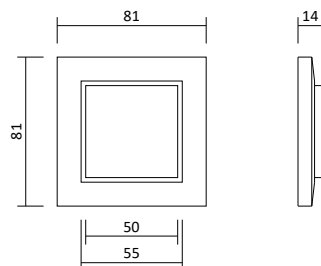

- Farbe: Weiß
- bis zu 4 frei programmierbare Tasten für Szenen, Farbe, Schalten, Dimmen (Einfachtaster 2 Tasten, Doppeltaster 4 Tasten)
- Reichweite: in einem Raum (über 10 Meter in Blickrichtung)
- Steuersignal: Funk 2,4 GHz / Bluetooth Low Energy
- Schalter: Single oder Doppeltaster mit Mittelstellung, gedruckt / losgelassen
- Abmessungen:
Schalter: L/B: 50/50mm
Zwischenrahmen: 55/55mm
Rahmen: 81/81 mm
- Garantie: 2 Jahre