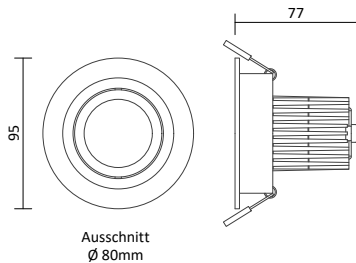

* Lichtfarbe 4000K auf Anfrage

LED Deckeneinbaustrahler Morena inkl. LED Modul

Produktbeschreibung

Deckeneinbaustrahler

- Farbe: Schwarz gebürstet / Silber gebürstet
- Material: Aluminium

LED Modul

- Spannung: 230V AC Primär, 300mA Sekundär
- dimmbar mit Triac Dimmer
- Zubehör: inkl. externem Treiber
- Garantie: 2 Jahre