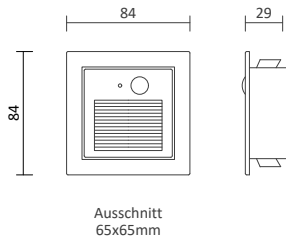

LED Wandeinbauleuchte Marvin

Produktbeschreibung

- Farbe: Weiß / Grau / Schwarz
- Material: Aluminium
- Betriebstemperatur: -20° bis +60°
- Garantie: 2 Jahre