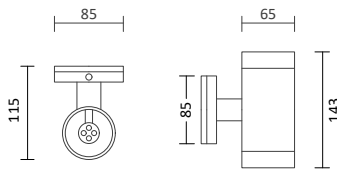

Wandaufbauleuchte Bart

Produktbeschreibung

- Farbe: Grau
- Material: Aluminiumlegierung / gehärtetes Glas
- passendes Leuchtmittel: 2 x GU10
- Betriebstemperatur: -20° bis +35°

Passende LED GU10 Spots

- Ledvance LED GU10 Spot 5,5W, S. 395
- Philips Master LED GU10 Spot 4,9W, S. 395
- Philips Master LED GU10 Spot 6,2W, S. 396