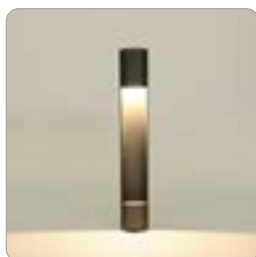

LED Pollerleuchte Moli

Produktbeschreibung

- Farbe: Schwarz / Grau
- Material: Aluminiumlegierung
- Betriebstemperatur: -20° bis +50°
- Garantie: 2 Jahre