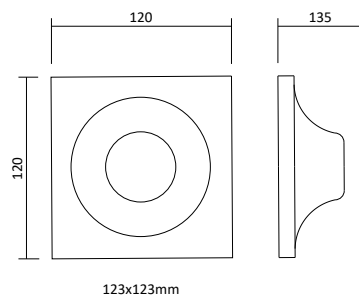

Passende LED GU10 Spots

- Ledvance LED GU10 Spot 5,5W, Seite 395
- Philips Master LED GU10 Spot 4,9W, Seite 395
- Philips Master LED GU10 Spot 6,2W, Seite 396