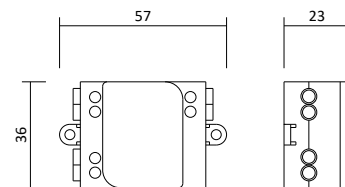

- stufenloses Dimmen
- drahtlose Steuerung (Bluetooth) mit der Casambi App oder mit Lichtschalter
- alle casambifähigen Leuchten bilden ein Mesh Netzwerk (Verbinden und gemeinsame Steuerung aller Einheiten)
- bis zu 127 Leuchten pro Netzwerk integrierbar
- Eingangsspannung: AC 230V
- Ausgangsstrom: max. 0,65A
- Anschließbare Treiber: 1 Stück
- Leistung: max. 150VA
- Betriebstemperatur: -20° bis +70°
- Garantie: 2 Jahre