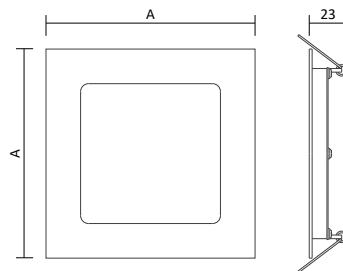

LED Downlight Boled

Produktbeschreibung

- Farbe: Weiß, Abdeckung: Opal
- Material: Aluminiumlegierung, PMMA
- Betriebstemperatur: +5° bis +35°
- Zubehör: inkl. externem Treiber
- Garantie: 2 Jahre