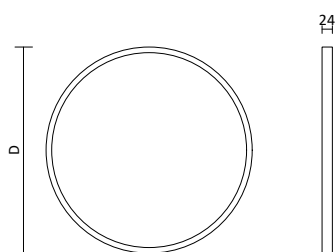

LED Deckenaufbauleuchten

LED Deckenaufbauleuchte Noe

Produktbeschreibung

- Farbe: Weiß strukturiert
- Lichtfarbe einstellbar:
  Warmweiß 2800K bis Kaltweiß 5000K
- Material: Aluminium / Kunststoff
- Garantie: 2 Jahre