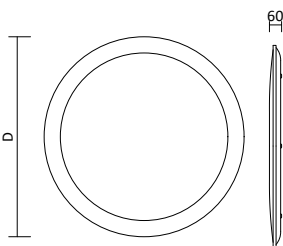

Passendes Zubehör

- 4 Zonen CCT Funkfernbedienung,
  Art. Nr. 100165, Seite 94
- 4 Kanal Funksteuerung,
  Art. Nr. SR-1009FA, Seite 106