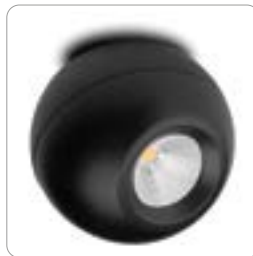

LED Deckenaufbauleuchte Globus

Produktbeschreibung

- Farbe: Weiß / Schwarz
- Material: Aluminium
- mit oder ohne Aufbausockel (5mm) verwendbar
- Lampenkopf 355° dreh-, 90° schwenkbar
- Dimmen über Phasen An- und Abschnitt, auch mit Casambi-Modul über Taster oder App möglich. Dalimodule sind auf Wunsch verfügbar
- Zubehör: inkl. integriertem Treiber
- Garantie: 5 Jahre