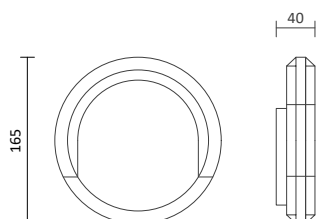

LED Außenleuchten

LED Wandaufbauleuchte Jumo

Produktbeschreibung

- Farbe: Schwarz strukturiert-Opal
- Material: Aluminium / Kunststoff
- Garantie: 2 Jahre