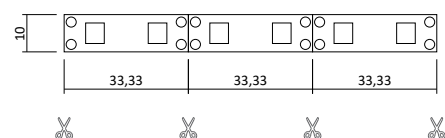

- Rolle 5m
- Abmessungen 8mm x 5000mm
- Schnittpunkt alle 100mm (6 Leds)
- Max. Länge Einspeisepunkt 15m, Einspeisung Schema, Seite 402
- Doppelseitiges 3M-Klebeband auf der Rückseite
- Keine Beständigkeit gegen chemische Substanzen

Konstantstrom LED Strips

Konstantstrom LED Strip 24V 72W IP20

Produktbeschreibung

- Rolle 5m
- Abmessungen 10mm x 5000mm
- Schnittpunkt alle 33,3mm (alle 2 Leds)
- Max. Länge Einspeisepunkt 15m, Einspeisung Schema, Seite 402
- Doppelseitiges 3M-Klebeband auf der Rückseite
- Keine Beständigkeit gegen chemische Substanzen

Konstantstrom LED Strip 24V 72W IP65 - Dreeping Glue

Produktbeschreibung

- Rolle 5m
- Abmessungen 10mm x 5000mm
- Schnittpunkt alle 33,3mm (alle 2 Leds)
- Max. Länge Einspeisepunkt 15m, Einspeisung Schema, Seite 402
- Doppelseitiges 3M-Klebeband auf der Rückseite
- Achtung! Muss nach jeder Trennung neu versiegelt werden!
- Keine Beständigkeit gegen chemische Substanzen