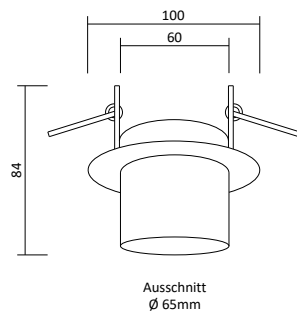

Artikelnummer	Farbe	Preis
200136	Signalweiß matt	74,00 €
200137	Tiefschwarz matt	74,00 €
200138	Weiß Aluminium matt	74,00 €