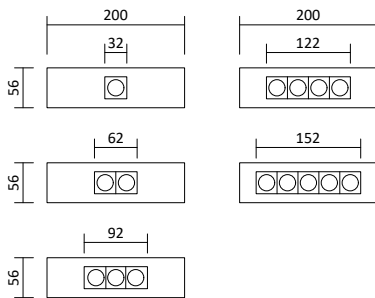

Fügen Sie folgende Optionen zu der Art.Nr. hinzu:

1. **L** Linsen
   10=10° 25=25° 40=40° 60=60°
   61=30x65°
2. **R** Reflektor
   35=35° 51=51° 61=61°
3. **C** Farbe

Signalweiß 03 matt 93 glanz	Reinweiß 10 matt 91 glanz	Weißalumin. 06 matt 96 glanz	Graualumin. 07 matt 97 glanz	Anthrazit 70 matt 76 glanz	Schwarz 05 matt 95 glanz	Anoda 09	Graphit 80 matt 84 glanz

cob LED

Art.ikel Nr.	Leistung	Lichtstrom	Lichtfarbe
0295.11043.R.C	5 W	500 lm	3.000K / WW
0295.11044.R.C	5 W	500 lm	4.000K / NW
0295.21043.R.C	9 W	2 x 500 lm	3.000K / WW
0295.21044.R.C	9 W	2 x 500 lm	4.000K / NW
0295.31043.R.C	14 W	3 x 500 lm	3.000K / WW
0295.31044.R.C	14 W	3 x 500 lm	4.000K / NW
0295.41043.R.C	18 W	4 x 500 lm	3.000K / WW
0295.41044.R.C	18 W	4 x 500 lm	4.000K / NW
0295.51043.R.C	23 W	5 x 500 lm	3.000K / WW
0295.51044.R.C	23 W	5 x 500 lm	4.000K / NW

* Preise auf Anfrage