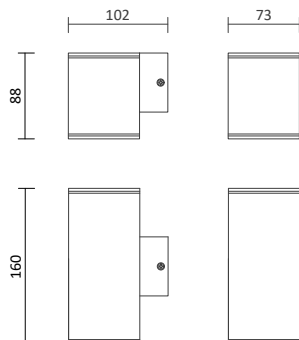

Passende GU10 Spots
Seite 395-396

29000

29001

Artikelnummer	Farbe	Lichtaustritt	Maß H	Preis
29000	Anthrazit	direkt	88 mm	45,00 €
29001	Anthrazit	indirekt / direkt	160 mm	55,00 €

LED Außenleuchten

LED Wandaufbauleuchte Sevia