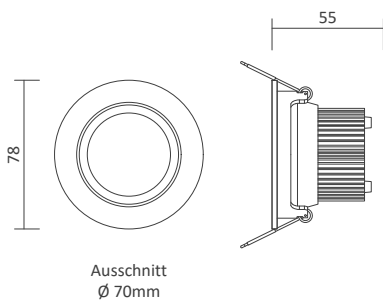

LED Downlight Aston

Produktbeschreibung

- Farbe: Weiß / Schwarz / Aluminium gebürstet
- Material: Aluminium
- Zubehör: inkl. externem Treiber
- Garantie: 2 Jahre