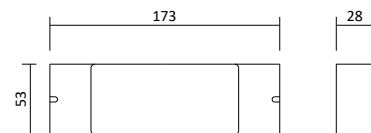

Vadsbo SSW60WCM LED Betriebsgerät AC 230V

für Konstantspannung und Konstantstrom

Produktbeschreibung

Das SSW60WCM ist ein digitales LED Betriebsgerät mit zwei voneinander unabhängigen Kanälen. Es bestehen 32 Voreinstellungen (per DIP Schalter). Alle Konstantspannungsbereiche (9-48V) und Konstantstrombereiche (75-2600mA) werden unterstützt. Das SSW60WCM bietet zu dem mehrere simulative Steuermöglichkeiten: 2x Taster, DALI, Bluetooth, 0-10V, NTC. Dank der Soft-Dimm Funktion wird ein weiches Ein- und Ausschalten ermöglicht. Mittels des SSW60WCM ist es auch möglich dualweiße LED Leuchten zu steuern.

- 2 Kanal
- Ansteuerung mit der Casambi App oder mittels Taster (Eingang für Kanal 1+2 separat), DALI, 0-10V, NTC
- Eingangsspannung: 230V
- Konstantstrom: 150-2600mA (einstellbar per DIP-Schalter)
- Konstantspannung: 9-42V
- Leistung: max. 1-60W Kanal 1+2 (frei aufteilbar auf Kanal 1 und 2; Beispiel: Kanal 1 10W, Kanal 2 50W)
- unterschiedliche Konfigurationen der Ausgänge;
- Beispiel Kanal 1 Konstantstrom, Kanal 2 Konstantspannung
- Betriebstemperatur: -30° bis +45°
- Überspannungsschutz, Überhitzungsschutz (automatischer Neustart), Kurzschlusschutz (automatischer Neustart nach Fehlerbehebung)
- Garantie: 2 Jahre