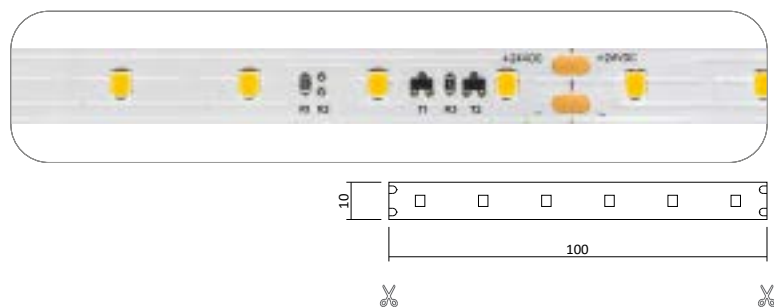

Konstantstrom LED Strip 24V 60W IP20

Produktbeschreibung

- Rolle 5m
- Abmessungen 10mm x 5000mm
- Schnittpunkt alle 100mm (alle 6 Leds)
- Max. Länge Einspeisepunkt 15m,
Einspeisung Schema, Seite 402
- Doppelseitiges 3M-Klebeband auf der Rückseite
- Keine Beständigkeit gegen chemische Substanzen

Konstantstrom LED Strips

Konstantstrom LED Strip 24V 60W IP65 - Dreeting Glue

Produktbeschreibung

- Rolle 5m
- Abmessungen 10mm x 5000mm
- Schnittpunkt alle 100mm (alle 6 Leds)
- Max. Länge Einspeisepunkt 15m, Einspeisung Schema, Seite 402
- Doppelseitiges 3M-Klebeband auf der Rückseite
- Achtung! Muss nach jeder Trennung neu versiegelt werden!
- Keine Beständigkeit gegen chemische Substanzen

Konstantstrom LED Strip 24V 60W IP65 - NANO

Produktbeschreibung

- Rolle 5m
- Abmessungen 10mm x 5000mm
- Schnittpunkt alle 100mm (alle 6 Leds)
- Max. Länge Einspeisepunkt 15m, Einspeisung Schema, Seite 402
- Doppelseitiges 3M-Klebeband auf der Rückseite
- Achtung! Muss nach jeder Trennung neu versiegelt werden!
- Keine Beständigkeit gegen chemische Substanzen

Konstantstrom LED Strips

Konstantstrom LED Strip 24V 72W IP20

Produktbeschreibung

- Rolle 5m
- Abmessungen 10mm x 5000mm
- Schnittpunkt alle 33,3mm (alle 2 Leds)
- Max. Länge Einspeisepunkt 15m, Einspeisung Schema, Seite 402
- Doppelseitiges 3M-Klebeband auf der Rückseite
- Keine Beständigkeit gegen chemische Substanzen