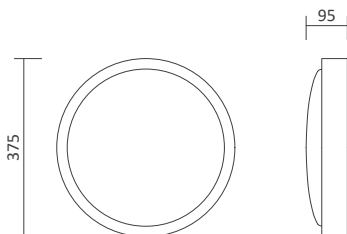

LED Deckenaufbauleuchte Olive

Produktbeschreibung

- Farbe: Eiche Sonoma / Wenge
- Material: Holz / Glas
- Betriebstemperatur: +5° bis +25°
- Garantie: 2 Jahre