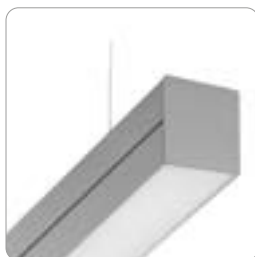

Passende Deckenaufbauleuchte
Ledio Double Seite 254

Fügen Sie folgende Optionen zu der Art.Nr. hinzu:

- | | |
|--------------------------|---------------------------|
| Du Abdeckung oben | Db Abdeckung unten |
| OP opal | OP opal |
| MP mikroprismatisch | MP mikroprismatisch |
| C Farbe | |