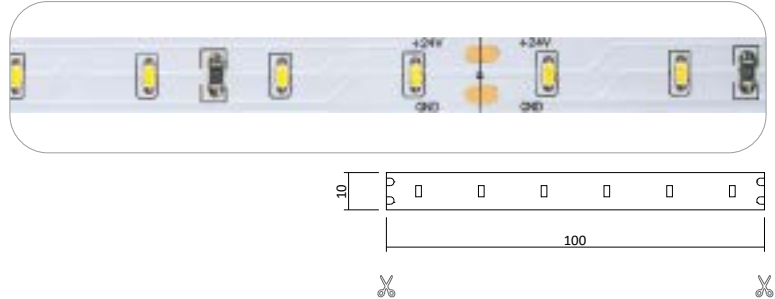

Flexibler LED Strip 24V 28W IP20

Produktbeschreibung

- Rolle 5m
- Abmessungen 10mm x 5000mm
- Schnittpunkt alle 100mm (alle 7 Leds)
- Max. Länge Einspeisepunkt 5m
- Doppelseitiges 3M-Klebeband auf der Rückseite
- Keine Beständigkeit gegen chemische Substanzen

Flexibler LED Strip 24V 28W IP65 - NANO

Produktbeschreibung

- Rolle 5m
- Abmessungen 10mm x 5000mm
- Schnittpunkt alle 100mm (alle 7 Leds)
- Max. Länge Einspeisepunkt 5m
- Doppelseitiges 3M-Klebeband auf der Rückseite
- Achtung! Muss nach jeder Trennung neu versiegelt werden!
- Keine Beständigkeit gegen chemische Substanzen

Flexible LED Strips

Flexibler LED Strip 24V 30W IP20

Produktbeschreibung

- Rolle 5m
- Abmessungen 10mm x 5000mm
- Schnittpunkt alle 100mm (alle 6 Leds)
- Max. Länge Einspeisepunkt 5m
- Doppelseitiges 3M-Klebeband auf der Rückseite
- Keine Beständigkeit gegen chemische Substanzen

Flexibler LED Strip 24V 30W IP65 - NANO

Produktbeschreibung

- Rolle 5m
- Abmessungen 10mm x 5000mm
- Schnittpunkt alle 100mm (alle 6 Leds)
- Max. Länge Einspeisepunkt 5m
- Doppelseitiges 3M-Klebeband auf der Rückseite
- Achtung! Muss nach jeder Trennung neu versiegelt werden!
- Keine Beständigkeit gegen chemische Substanzen