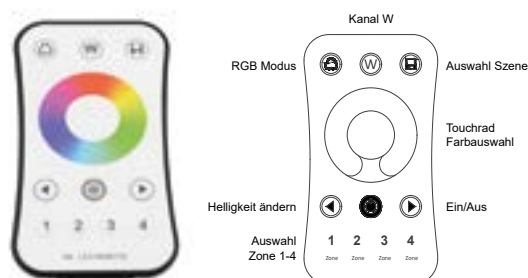

RF Konstantspannungsnetzteil Push dimmbar

Produktbeschreibung

4 Kanal RF 2,4GHz Multifunktionsnetzteil für die Regulierung der Lichtintensität, Farbe und Farbtemperatur von monochromen, dualweisen oder RGB/RGBW LED Strips.
Der LED-Treiber lässt sich über einen Taster (Push-Dim) oder über RF Fernbedienung je nach Funktion dimmen bzw. steuern.

- Eingangsspannung: 230V
- Ausgangsspannung: 24V DC
- Betriebstemperatur: -30° bis +50°
- Push dimmbar
- Einsatzbereiche: Innenbereich
- Garantie: 3 Jahre

Passendes Zubehör

- Dimm-Fernbedienung
  Art. Nr. 201271 - Preis 35,00€
- RGB/RGBW Fernbedienung
  Art. Nr. 201272 - Preis 35,00€
- CCT Fernbedienung
  Art. Nr. 201273 - Preis 35,00€

Art. Nr. 201272