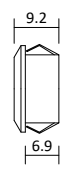

TOUCH 1 Kanal Dimmer 12-24V

Produktbeschreibung

Der 1 Kanal LED Dimmer ist einfache und wirksame Lösung für die Regulierung der Lichtintensität von monochromen LED Strips mit Niederspannung. Dank der Soft-Dimm Funktion wird ein weiches Ein- und Ausschalten ermöglicht. Die Ansteuerung erfolgt über Touch-Sensor. Durch die geringe Größe kann das Gerät leicht installiert werden. Für den Einbau in Klemmdosen oder Verteilerkästen.

- 1 Kanal
- optimierte Dimmkurve
- Sanftes Ein-/Ausschalten
- Ansteuerung mit Touchsensor (inkludiert)
- nur für Ohmsche Lasten „R“
- Dimmbereich: 0,1-100% (Dim to Dark)
- Eingangsspannung: DC 12-24V
- Ausgangsstrom: max.5A
- Leistung: 12V max.60W, 24V max.120W
- Betriebstemperatur: -10° bis +40°
- Abmessungen L/B/H: 45/58/19mm
- Garantie: 2 Jahre
- Verdrahtungsschema können Sie bei uns anfordern