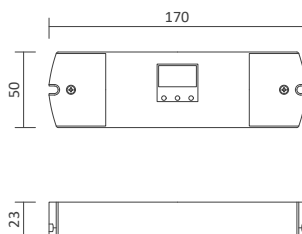

4 Kanal DMX512 / RDM Decoder mit digitalem Display

Produktbeschreibung

- 4 Kanal PWM Konstantspannungs DMX Decoder mit digitalem Display
- DMX Decoder Modus, eigenständiger RGB/RGBW Modus, eigenständiger 4 Kanal Dimmer Modus
- DMX Adresse am Display frei einstellbar
- kompatibel mit DMX512, DMX512(1990), DMX512-A, RDM V1.0 (E1.20-2006 ESTA Standard) Protokolle
- RDM ermöglicht eine bidirektionale Kommunikation über eine DMX 512 Leitung, um die Adressierung zentral vornehmen zu können
- Bei dem eigenständigem RGB/RGBW Modus stehen 30 verschiedene Programme zu Verfügung (statische Farben, Farbwechsel, Geschwindigkeit, ...)
- Im 4 Kanal Modus können monochrome LED-Strips einzeln angesteuert werden
- 1/2/4 Kanal einstellbar
- PWM Frequenz einstellbar (500Hz/2000Hz)
- logarithmische oder lineare Dimmkurve einstellbar
- Verstärker am Ausgang möglich
- 0-100% LED Dimmung
- individuelle Ansteuerung per DMX Signal
- Eingangsspannung: DC 12-24V
- Ausgangsstrom: 4x5A
- Leistung: bei 12V max.240W / bei 24V max. 480W
- Betriebstemperatur: -30°C bis +55°C
- Abmessung L/B/H: 170/50/23mm
- Garantie: 2 Jahre

Artikelnummer	Preis
201274	68,00 €

4 Kanal DMX512 / RDM Decoder mit digitalem Display

Produktbeschreibung

- Wasserdichter DMX512 Decoder in IP67 Ausführung für den Außenbereich geeignet
- DMX Decoder Modus, eigenständiger RGB/RGBW Modus, eigenständiger 4 Kanal Dimmer Modus
- DMX Adresse am Display frei einstellbar
- kompatibel mit dem DMX512 Protokoll
- bei dem eigenständigem RGB/RGBW Modus stehen 30 verschiedene Programme zu Verfügung (statische Farben, Farbwechsel, Geschwindigkeit, ...)
- im 4 Kanal Modus können monochrome LED-Strips einzeln angesteuert werden
- 1/2/4 Kanal einstellbar
- PWM Frequenz einstellbar (500Hz/2000Hz)
- logarithmische oder lineare Dimmkurve einstellbar
- Überlast-/ Überhitzungs- und Kurzschlusschutz
- 0-100% LED Dimmung
- individuelle Ansteuerung per DMX Signal
- Eingangsspannung: DC 12-24V
- Ausgangsstrom: 4x5A
- Leistung: bei 12V max.240W
  bei 24V max. 480W
- Betriebstemperatur: -30°C bis +55°C
- Abmessung L/B/H: 176/78/38mm
- Garantie: 2 Jahre