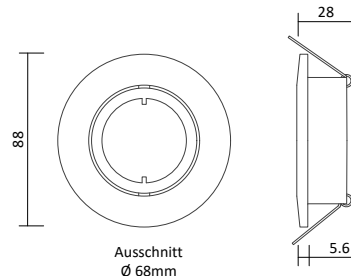

Deckeneinbaustrahler Ideal

Produktbeschreibung

- Farbe: Weiß / Silber gebürstet
- Material: Aluminium Druckguss
- Zubehör: inkl. GU10 Fassung

Passende LED GU10 Spots

- Ledvance LED GU10 Spot 5,5W, Seite 395
- Philips Master LED GU10 Spot 4,9W, Seite 395
- Philips Master LED GU10 Spot 6,2W, Seite 396

Artikelnummer	Farbe	Preis
2354	Weiß	18,00 €
2355	Silber gebürstet	18,00 €

Deckeneinbaustrahler Ideal

Produktbeschreibung

- Farbe: Weiß / Silber gebürstet
- Material: Aluminium Druckguss
- Zubehör: inkl. GU10 Fassung

Passende LED GU10 Spots

- Ledvance LED GU10 Spot 5,5W, Seite 395
- Philips Master LED GU10 Spot 4,9W, Seite 395
- Philips Master LED GU10 Spot 6,2W, Seite 396