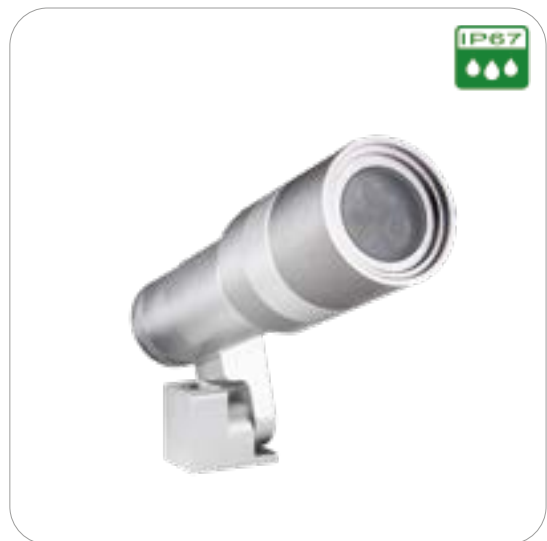

LED Außenleuchten

LED Gartenstrahler Baron

Produktbeschreibung

- Farbe: Silber
- Material: Aluminium
- Betriebstemperatur: -25° bis +45°
- Garantie: 2 Jahre