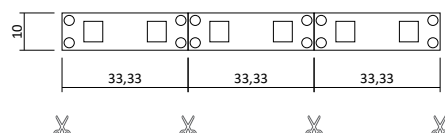

Konstantstrom LED Strips

Konstantstrom LED Strip 24V 72W IP20

Produktbeschreibung

- Rolle 5m
- Abmessungen 10mm x 5000mm
- Schnittpunkt alle 33,3mm (alle 2 Leds)
- Max. Länge Einspeisepunkt 15m, Einspeisung Schema, Seite 402
- Doppelseitiges 3M-Klebeband auf der Rückseite
- Keine Beständigkeit gegen chemische Substanzen