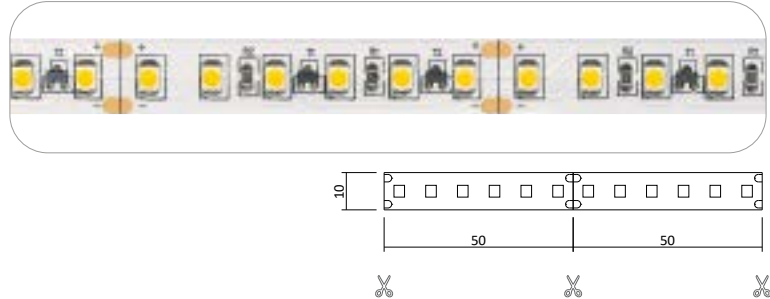

Konstantstrom LED Strips

Konstantstrom LED Strip 24V 48W IP20

Produktbeschreibung

- Rolle 5m
- Abmessungen 10mm x 5000mm
- Schnittpunkt alle 50mm (alle 6 Leds)
- Max. Länge Einspeisepunkt 15m, Einspeisung Schema, Seite 402
- Doppelseitiges 3M-Klebeband auf der Rückseite
- Keine Beständigkeit gegen chemische Substanzen

Konstantstrom LED Strip 24V 48W IP65 - Dreeping Glue

Produktbeschreibung

- Rolle 5m
- Abmessungen 10mm x 5000mm
- Schnittpunkt alle 50mm (alle 6 Leds)
- Max. Länge Einspeisepunkt 15m
Einspeisung Schema, Seite 402
- Doppelseitiges 3M-Klebeband auf der Rückseite
- Achtung! Muss nach jeder Trennung neu versiegelt werden!
- Keine Beständigkeit gegen chemische

Konstantstrom LED Strips

Konstantstrom LED Strip 24V 48W IP65 - NANO

Produktbeschreibung

- Rolle 5m
- Abmessungen 10mm x 5000mm
- Schnittpunkt alle 50mm (alle 6 Leds)
- Max. Länge Einspeisepunkt 15m, Einspeisung Schema, Seite 402
- Doppelseitiges 3M-Klebeband auf der Rückseite
- Achtung! Muss nach jeder Trennung neu versiegelt werden!
- Keine Beständigkeit gegen chemische Substanzen

Konstantstrom LED Strip 24V 56W IP20

Produktbeschreibung

- Rolle 5m
- Abmessungen 10mm x 5000mm
- Schnittpunkt alle 50mm (alle 7 Leds)
- Max. Länge Einspeisepunkt 15m, Einspeisung Schema, Seite 402
- Doppelseitiges 3M-Klebeband auf der Rückseite
- Keine Beständigkeit gegen chemische Substanzen