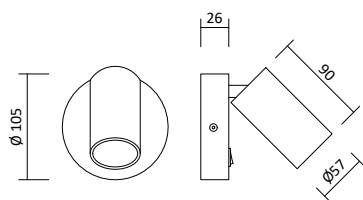

Wandleuchte Lina

Produktbeschreibung

- Farbe: Weiß strukturiert /
Schwarz strukturiert
- Material: Aluminium
- 1 Schalter - Ein/Aus

Passende LED GU10 Spots

- Ledvance LED GU10 Spot 5,5W, S. 395
- Philips Master LED GU10 Spot 4,9W, S. 395
- Philips Master LED GU10 Spot 6,2W, S. 396