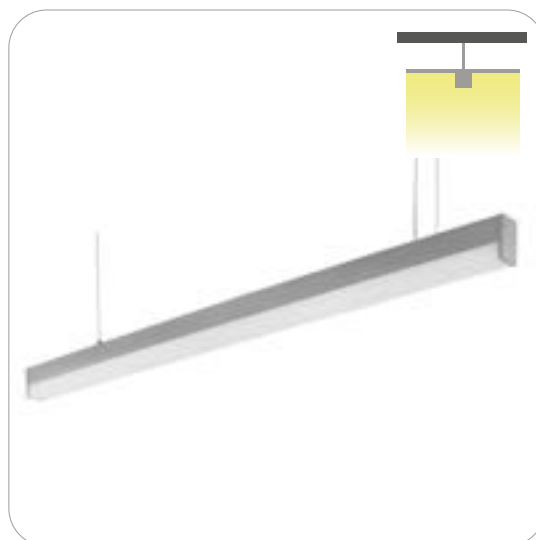

LED Hängeleuchten

LED Hängeleuchte Mero

Produktbeschreibung

- Farbe: Signalweiß / Reinweiß / Weißaluminium / Graualuminium / Anthrazit / Schwarz / Anoda / Graphit
- Abdeckung: Opal
- DALI, 1-10V, IP44 auf Anfrage
- Lichtaustritt: symmetrisch
- Material: Aluminium
- Betriebsart: EVG
- Garantie: 2 Jahre

Passende Deckenaufbauleuchte Ledio

Seite 258

Fügen Sie folgende Optionen zu der Art.Nr. hinzu:

C Farbe

Signalweiß 03 matt 93 glanz	Reinweiß 10 matt 91 glanz	Weißalumin. 06 matt 96 glanz	Graualumin. 07 matt 97 glanz	Anthrazit 70 matt 76 glanz	Schwarz 05 matt 95 glanz	Anoda 09	Graphit 80 matt 84 glanz