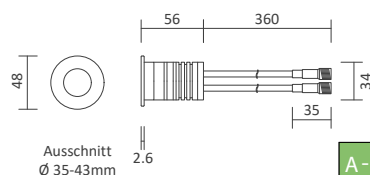

Passendes Zubehör

- Montagedose Art. Nr. 201173, Preis: 12,00 €
- Verbindungskabel auf Anfrage
- 4 Kanal Funksteuerung, Art. Nr. 100167, Seite 105
- 4 Zonen RGB/RGBW Fernbedienung, Art. Nr. 100164, Seite 93