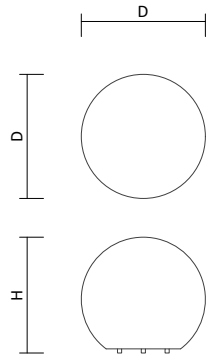

Gartenleuchte Stono

Produktbeschreibung

- Farbe: Granit
- Material: Kunststoff
- Betriebstemperatur: -20° bis +35°
- Zubehör: inkl. Sockel

Passendes LED E27 Leuchtmittel

- Ledvance LED E27 Leuchtmittel, S. 397

Artikelnummer	Farbe	Maß D/H	Preis
24651	Granit	300/280 mm	161,00 €
24652	Granit	400/380 mm	255,00 €
24653	Granit	500/480 mm	329,00 €
24654	Granit	200/190 mm	140,00 €

Gartenleuchte Stono IS

Produktbeschreibung

- Farbe: Granit
- Material: Kunststoff
- Betriebstemperatur: -20° bis +35°
- passendes Leuchtmittel: 2 x E27
- Zubehör: inkl. Sockel