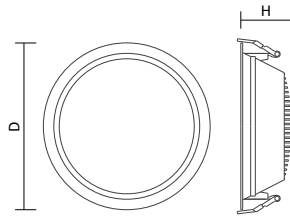

LED Downlight Alu

Produktbeschreibung

- Farbe: Weiß, Abdeckung: Opal
- Material: Aluminium, PMMA
- Betriebstemperatur: -20° bis +45°
- Zubehör: inkl. externem Treiber
- Garantie: 5 Jahre