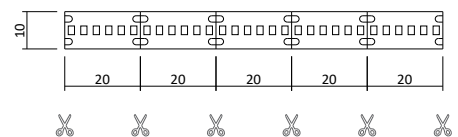

Flexible LED Strips

Flexibler LED Strip 24V 90W IP20

Produktbeschreibung

- Rolle 5m
- Abmessungen 10mm x 5000mm
- Schnittpunkt alle 20mm (alle 6 Leds)
- Max. Länge Einspeisepunkt 5m
- Doppelseitiges 3M-Klebeband auf der Rückseite
- Keine Beständigkeit gegen chemische Substanzen

Flexibler LED Strip 24V 90W IP65 - NANO

Produktbeschreibung

- Rolle 5m
- Abmessungen 10mm x 5000mm
- Schnittpunkt alle 20mm (alle 6 Leds)
- Max. Länge Einspeisepunkt 5m
- Doppelseitiges 3M-Klebeband auf der Rückseite
- Achtung! Muss nach jeder Trennung neu versiegelt werden!
- Keine Beständigkeit gegen chemische Substanzen