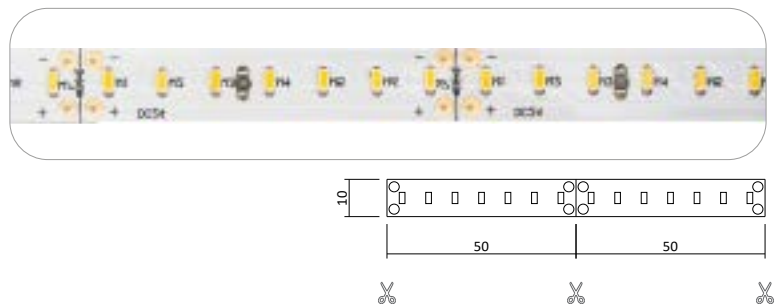

Flexibler LED Strip CRI 90 24V 28W IP20

Produktbeschreibung

- Rolle 5m
- Abmessungen 10mm x 5000mm
- Schnittpunkt alle 100mm (alle 7 Leds)
- Max. Länge Einspeisepunkt 5m
- Doppelseitiges 3M-Klebeband auf der Rückseite
- Keine Beständigkeit gegen chemische Substanzen

Flexible LED Strips

Flexibler LED Strip CRI 90 24V 48W IP20

Produktbeschreibung

- Rolle 5m
- Abmessungen 8mm x 5000mm
- Schnittpunkt alle 50mm (alle 6 Leds)
- Max. Länge Einspeisepunkt 5m
- Doppelseitiges 3M-Klebeband auf der Rückseite
- Keine Beständigkeit gegen chemische Substanzen

Flexibler LED Strip CRI 90 24V 56W IP20

Produktbeschreibung

- Rolle 5m
- Abmessungen 10mm x 5000mm
- Schnittpunkt alle 50mm (alle 7 Leds)
- Max. Länge Einspeisepunkt 5m
- Doppelseitiges 3M-Klebeband auf der Rückseite
- Keine Beständigkeit gegen chemische Substanzen

Flexibler LED Strip CRI 90 24V 60W IP20

Produktbeschreibung

- Rolle 5m
- Abmessungen 10mm x 5000mm
- Schnittpunkt alle 50mm (alle 6 Leds)
- Max. Länge Einspeisepunkt 5m
- Doppelseitiges 3M-Klebeband auf der Rückseite
- Keine Beständigkeit gegen chemische Substanzen