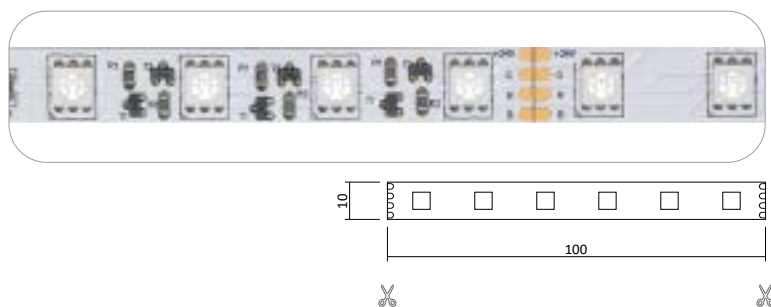

* Lichtfarbe einstellbar: Warmweiß 2700K bis Kaltweiß 6000K + RGB, Steuerung notwendig

Flexible LED Strips

Flexibler LED Strip 24V 80W IP20 Dim to warm

Produktbeschreibung

- die Lichtfarbe wird beim Herunterdimmen wärmer für ein gemütliches Ambiente
- Rolle 5m
- Abmessungen 10mm x 5000mm
- Schnittpunkt alle 62,5mm (alle 14 Leds)
- Max. Länge Einspeisepunkt 5m
- Doppelseitiges 3M-Klebeband auf der Rückseite
- Keine Beständigkeit gegen chemische Substanzen

Flexibler LED Strip RGB 24V 72W IP20

Produktbeschreibung

- Rolle 5m
- Abmessungen 10mm x 5000mm
- Schnittpunkt alle 100mm (alle 6 Leds)
- Max. Länge Einspeisepunkt 5m
- Doppelseitiges 3M-Klebeband auf der Rückseite
- Keine Beständigkeit gegen chemische Substanzen

Flexible LED Strips

Flexibler LED Strip RGB 24V 72W IP65 - NANO

Produktbeschreibung

- Rolle 5m
- Abmessungen 10mm x 5000mm
- Schnittpunkt alle 100mm (alle 6 Leds)
- Max. Länge Einspeisepunkt 5m
- Doppelseitiges 3M-Klebeband auf der Rückseite
- Achtung! Muss nach jeder Trennung neu versiegelt werden!
- Keine Beständigkeit gegen chemische Substanzen