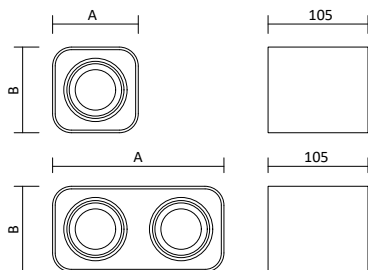

LED Deckenaufbauleuchten

Deckenaufbauleuchte Toleo

Produktbeschreibung

- Farbe: Weiß matt / Schwarz matt
- Material: Aluminium
- Betriebstemperatur: +5° bis +25°
- Lampenkopf drehbar 30° vertikal, 30° horizontal
- Zubehör: inkl. GU10 Fassung

Passende LED GU10 Spots

- Ledvance LED GU10 Spot 5,5W, Seite 395
- Philips Master LED GU10 Spot 4,9W, Seite 395
- Philips Master LED GU10 Spot 6,2W, Seite 396

Artikelnummer	Farbe	Variante	Preis
26114	Weiß matt	1 - flammig	38,00 €
26113	Schwarz matt	1 - flammig	38,00 €
26119	Schwarz matt	2 - flammig	67,00 €

Deckenaufbauleuchte Toleo

Produktbeschreibung

- Farbe: Weiß matt / Schwarz matt
- Material: Aluminium
- Betriebstemperatur: +5° bis +25°
- Lampenkopf drehbar 30° vertikal, 30° horizontal
- Zubehör: inkl. GU10 Fassung

Passende LED GU10 Spots

- Ledvance LED GU10 Spot 5,5W, Seite 395
- Philips Master LED GU10 Spot 4,9W, Seite 395
- Philips Master LED GU10 Spot 6,2W, Seite 396