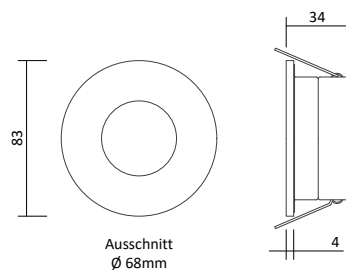

LED Deckeneinbauleuchten

Deckeneinbaustrahler Doro

Produktbeschreibung

- Farbe: Aluminium gebürstet / Silber gebürstet / Schwarz / Weiß / Chrom
- Material: Aluminium
- ausgestattet mit einer klaren Abdeckung mit einer Gummidichtung
- Zubehör: inkl. GU10 Fassung

Passende LED GU10 Spots

- Ledvance LED GU10 Spot 5,5W, Seite 395
- Philips Master LED GU10 Spot 4,9W, Seite 395
- Philips Master LED GU10 Spot 6,2W, Seite 396

Artikelnummer	Farbe	Preis
2666	Schwarz	28,00 €
2665	Weiß	28,00 €
2669	Chrom	28,00 €
2668	Aluminium gebürstet	28,00 €
2670	Silber gebürstet	28,00 €

Deckeneinbaustrahler Doro

Produktbeschreibung

- Farbe: Aluminium gebürstet / Silber gebürstet / Schwarz / Weiß / Chrom /
- Material: Aluminium
- ausgestattet mit einer klaren Abdeckung mit einer Gummidichtung
- Zubehör: inkl. GU10 Fassung

Passende LED GU10 Spots

- Ledvance LED GU10 Spot 5,5W, Seite 395
- Philips Master LED GU10 Spot 4,9W, Seite 395
- Philips Master LED GU10 Spot 6,2W, Seite 396