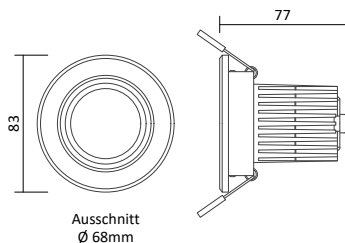

LED Deckeneinbauleuchten

LED Deckeneinbaustrahler Well inkl. LED Modul

Produktbeschreibung

Deckeneinbaustrahler

- Farbe: Weiß / Silber / Schwarz
- Material: Aluminium

LED Modul

- Spannung: 230V AC Primär, 300mA Sekundär
- dimmbar mit Triac Dimmer
- Zubehör: inkl. externem Treiber
- Garantie: 2 Jahre