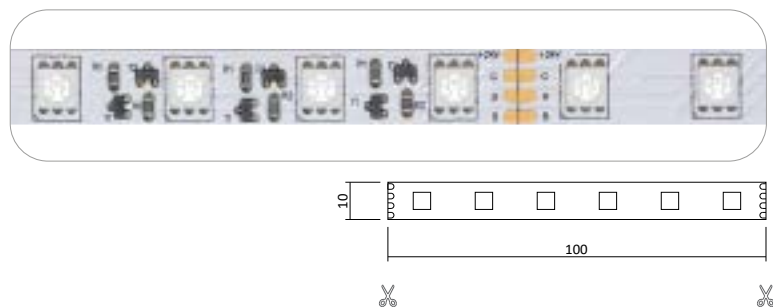

Konstantstrom LED Strips

Konstantstrom LED Strip 24V 144W IP20 - 2-reihig

Produktbeschreibung

- Rolle 5m
- Abmessungen 15mm x 5000mm
- Schnittpunkt alle 50mm (alle 6 Leds)
- Max. Länge Einspeisepunkt 15m, Einspeisung Schema, Seite 402
- Doppelseitiges 3M-Klebeband auf der Rückseite
- Keine Beständigkeit gegen chemische Substanzen

Konstantstrom LED Strips

Konstantstrom LED Strip RGB 24V 72W IP20

Produktbeschreibung

- Rolle 5m
- Abmessungen 10mm x 5000mm
- Schnittpunkt alle 100mm (alle 6 Leds)
- Max. Länge Einspeisepunkt 15m, Einspeisung Schema, Seite 402
- Doppelseitiges 3M-Klebeband auf der Rückseite
- Keine Beständigkeit gegen chemische Substanzen

Produktbeschreibung

- Rolle 5m
- Abmessungen 10mm x 5000mm
- Schnittpunkt alle 100mm (alle 6 Leds)
- Max. Länge Einspeisepunkt 15m, Einspeisung Schema, Seite 402
- Doppelseitiges 3M-Klebeband auf der Rückseite
- Achtung! Muss nach jeder Trennung neu versiegelt werden!
- Keine Beständigkeit gegen chemische Substanzen