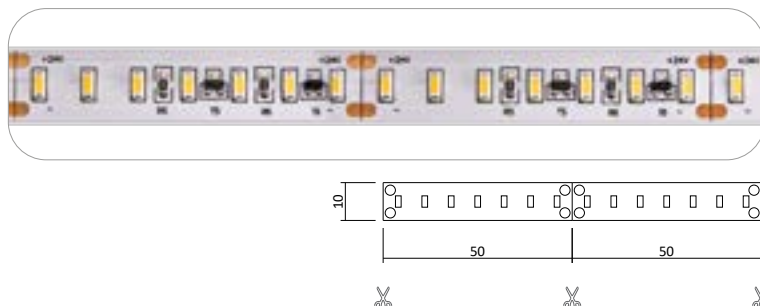

Konstantstrom LED Strips

Konstantstrom LED Strip 24V 28W IP20

Produktbeschreibung

- Rolle 5m
- Abmessungen 10mm x 5000mm
- Schnittpunkt alle 100mm (alle 7 Leds)
- Max. Länge Einspeisepunkt 15m, Einspeisung Schema, Seite 402
- Doppelseitiges 3M-Klebeband auf der Rückseite
- Keine Beständigkeit gegen chemische Substanzen

Konstantstrom LED Strips

Konstantstrom LED Strip 24V 48W IP20

Produktbeschreibung

- Rolle 5m
- Abmessungen 10mm x 5000mm
- Schnittpunkt alle 50mm (alle 6 Leds)
- Max. Länge Einspeisepunkt 15m, Einspeisung Schema, Seite 402
- Doppelseitiges 3M-Klebeband auf der Rückseite
- Keine Beständigkeit gegen chemische Substanzen

Konstantstrom LED Strip 24V 56W IP20

Produktbeschreibung

- Rolle 5m
- Abmessungen 10mm x 5000mm
- Schnittpunkt alle 50mm (alle 7 Leds)
- Max. Länge Einspeisepunkt 15m, Einspeisung Schema, Seite 402
- Doppelseitiges 3M-Klebeband auf der Rückseite
- Keine Beständigkeit gegen chemische Substanzen

Konstantstrom LED Strips

Konstantstrom LED Strip 24V 56W IP65 - NANO

Produktbeschreibung

- Rolle 5m
- Abmessungen 10mm x 5000mm
- Schnittpunkt alle 50mm (alle 7 Leds)
- Max. Länge Einspeisepunkt 15m
Einspeisung Schema, Seite 402
- Doppelseitiges 3M-Klebeband auf der Rückseite
- Achtung! Muss nach jeder Trennung neu versiegelt werden!
- Keine Beständigkeit gegen chemische Substanzen