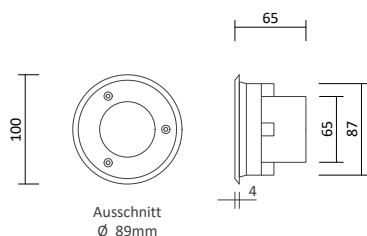

LED Bodeneinbaustrahler Gordo

Produktbeschreibung

- Farbe: Edelstahl
- Material: Edelstahl / gehärtetes Glas
- begehbar / befahrbar
- statische Belastung: 20kN
- Zubehör: inkl. Montagedose
- Betriebstemperatur: -25° bis +35°
- Garantie: 2 Jahre