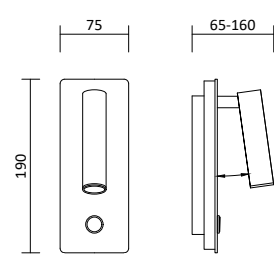

LED Wandleuchte Orion

Produktbeschreibung

- Farbe: Schwarz strukturiert /
  Nickel satiniert
- Material: Aluminium
- 1 Schalter - Ein/Aus
- Garantie: 2 Jahre