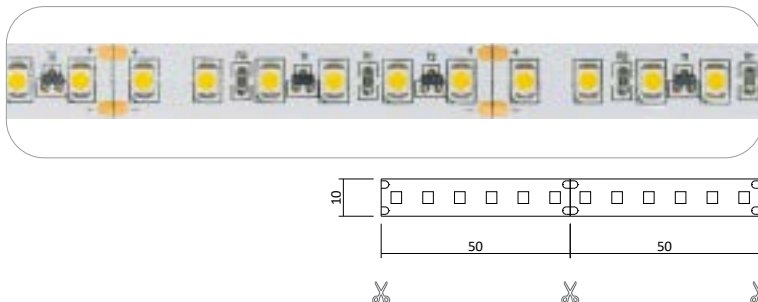

Konstantstrom LED Strips

Konstantstrom LED Strip 24V 28W IP20

Produktbeschreibung

- Rolle 5m
- Abmessungen 10mm x 5000mm
- Schnittpunkt alle 100mm (alle 7 Leds)
- Max. Länge Einspeisepunkt 15m, Einspeisung Schema, Seite 402
- Doppelseitiges 3M-Klebeband auf der Rückseite
- Keine Beständigkeit gegen chemische Substanzen

Konstantstrom LED Strip 24V 45,5W IP65 - NANO

Produktbeschreibung

- Rolle 5m
- Abmessungen 12mm x 5000mm
- Schnittpunkt alle 26,3mm (alle 7 Leds)
- Max. Länge Einspeisepunkt 15m, Einspeisung Schema, Seite 402
- Doppelseitiges 3M-Klebeband auf der Rückseite
- Achtung! Muss nach jeder Trennung neu versiegelt werden!
- Keine Beständigkeit gegen chemische

Konstantstrom LED Strips

Konstantstrom LED Strip 24V 48W IP20

Produktbeschreibung

- Rolle 5m
- Abmessungen 10mm x 5000mm
- Schnittpunkt alle 50mm (alle 6 Leds)
- Max. Länge Einspeisepunkt 15m, Einspeisung Schema, Seite 402
- Doppelseitiges 3M-Klebeband auf der Rückseite
- Keine Beständigkeit gegen chemische Substanzen

Konstantstrom LED Strip 24V 48W IP65 - Dreeping Glue

Produktbeschreibung

- Rolle 5m
- Abmessungen 10mm x 5000mm
- Schnittpunkt alle 50mm (alle 6 Leds)
- Max. Länge Einspeisepunkt 15m
Einspeisung Schema, Seite 402
- Doppelseitiges 3M-Klebeband auf der Rückseite
- Achtung! Muss nach jeder Trennung neu versiegelt werden!
- Keine Beständigkeit gegen chemische