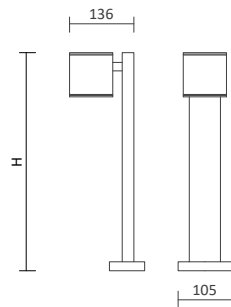

Pollerleuchte Gori

Produktbeschreibung

- Farbe: Anthrazit
- Material: Aluminiumlegierung / gehärtetes Glas
- passendes Leuchtmittel: PAR 16

Passende Wandaufbauleuchte Gori
Seite 342

Passende LED GU10 Spots

- Ledvance LED GU10 Spot 5,5W, S. 395
- Philips Master LED GU10 Spot 4,9W, S. 395
- Philips Master LED GU10 Spot 6,2W, S. 396

Artikelnummer	Farbe	Maß H	Preis
29002	Anthrazit	500 mm	78,00 €
29003	Anthrazit	800 mm	95,00 €

Pollerleuchte Invo

Produktbeschreibung

- Farbe: Graphit
- Material: Kunststoff
- passendes Leuchtmittel: 3 x PAR 16

Passende Wandaufbauleuchte Invo
Seite 342

Passende LED GU10 Spots

- Ledvance LED GU10 Spot 5,5W, S. 395
- Philips Master LED GU10 Spot 4,9W, S. 395
- Philips Master LED GU10 Spot 6,2W, S. 396