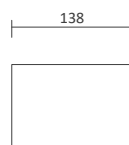

Passende LED GU10 Spots

- Ledvance LED GU10 Spot 5,5W, S. 395
- Philips Master LED GU10 Spot 4,9W, S. 395
- Philips Master LED GU10 Spot 6,2W, S. 396

Artikelnummer	Farbe	Preis
100393	Weiß	54,00 €
100394	Schwarz	58,00 €