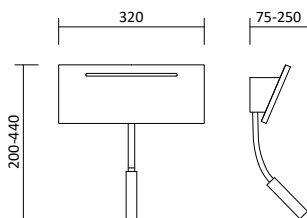

LED Wandleuchten

LED Wandleuchte Moriel

Produktbeschreibung

- Farbe: Weiß strukturiert
- Material: Metall
- 2 Schalter - Ein/Aus
- Garantie: 2 Jahre