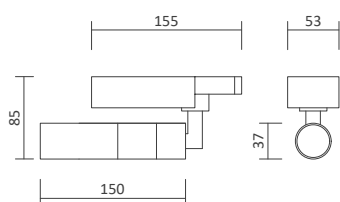

3-Phasen Schienensystem

LED 3-Phasen Schienenstrahler Eddie Mini

Produktbeschreibung

- Farbe: Sandweiß / Schwarz
- Material: Aluminiumlegierung
- Betriebstemperatur: -20° bis +50°
- Garantie: 2 Jahre

Passende 3-Phasen Stromschiene
Seite 379