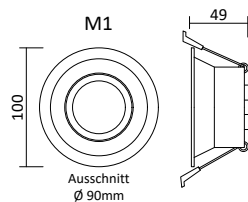

Deckeneinbaustrahler

M

Produktbeschreibung

- Farbe: Weiß / Schwarz
- Material: Aluminium
- Zubehör: inkl. GU10 Fassung

Passende LED GU10 Spots

- Ledvance LED GU10 Spot 5,5W, Seite 395
- Philips Master LED GU10 Spot 4,9W, Seite 395
- Philips Master LED GU10 Spot 6,2W, Seite 396