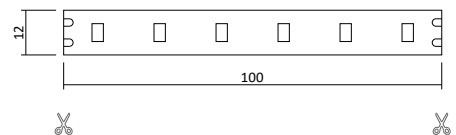

Flexibler LED Strip 24V 80W IP65 - NANO

Produktbeschreibung

- Rolle 5m
- Abmessungen 12mm x 5000mm
- Schnittpunkt alle 100mm (alle 6 Leds)
- Max. Länge Einspeisepunkt 5m
- Doppelseitiges 3M-Klebeband auf der Rückseite
- Achtung! Muss nach jeder Trennung neu versiegelt werden!
- Keine Beständigkeit gegen chemische Substanzen