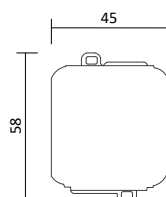

3 Kanal Dimmer 12-24V

Produktbeschreibung

Der 3 Kanal LED Dimmer ist einfache und wirksame Lösung für die Regulierung der Farbe und Lichtintensität von RGB Strips. Dank der Soft-Dimm Funktion wird ein weiches Ein- und Ausschalten ermöglicht. Durch die geringe Größe kann das Gerät leicht installiert werden. Für den Einbau in Klemmdosen oder Verteilerkästen.

- 3 Kanal
- optimierte Dimmkurve
- Sanftes Ein-/Ausschalten
- Ansteuerung mittels Taster
- Dimmbereich: 0,1-100% (Dim to Dark)
- Eingangsspannung: DC 12-24V
- Ausgangsstrom: max. 3x1,6A
- Leistung: 12V max.120W, 24 max.240W
- Betriebstemperatur: -10° bis +40°
- Abmessungen L/B/H: 44/44/25mm
- Garantie: 2 Jahre
- Verdrahtungsschema können Sie bei uns anfordern

Artikelnummer	Preis
DLC1248-3CV	92,00 €

TOUCH 1 Kanal Dimmer 12-24V

Produktbeschreibung

Der 1 Kanal LED Dimmer ist einfache und wirksame Lösung für die Regulierung der Lichtintensität von monochromen LED Strips mit Niederspannung. Dank der Soft-Dimm Funktion wird ein weiches Ein- und Ausschalten ermöglicht. Die Ansteuerung erfolgt über Touch-Sensor. Durch die geringe Größe kann das Gerät leicht installiert werden. Für den Einbau in Klemmdosen oder Verteilerkästen.

- 1 Kanal
- optimierte Dimmkurve
- Sanftes Ein-/Ausschalten
- Ansteuerung mit Touchsensor (inkludiert)
- nur für Ohmsche Lasten „R“
- Dimmbereich: 0,1-100% (Dim to Dark)
- Eingangsspannung: DC 12-24V
- Ausgangsstrom: max.5A
- Leistung: 12V max.60W, 24V max.120W
- Betriebstemperatur: -10° bis +40°
- Abmessungen L/B/H: 45/58/19mm
- Garantie: 2 Jahre
- Verdrahtungsschema können Sie bei uns anfordern

Artikelnummer	Preis
DLT1224-1CV	80,00 €