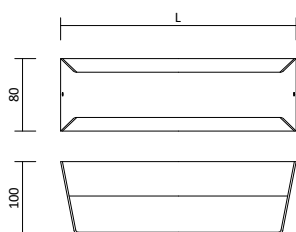

LED Wandleuchte
Lucy

Produktbeschreibung

- Farbe: Weiß strukturiert
- Material: Metall
- Lichtaustritt: indirekt / direkt
- Garantie: 2 Jahre