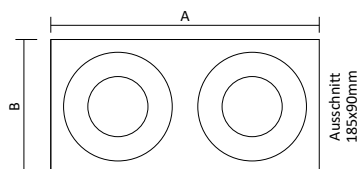

Artikelnummer	Farbe	Variante	Maß A/B	Ausschnitt	Preis
200253	Weiß strukturiert	1-flammig	100/100 mm	Ø 70 mm	44,00 €
200254	Weiß strukturiert	2-flammig	195/100 mm	185/90 mm	87,00 €

Downlight Kuba

Produktbeschreibung