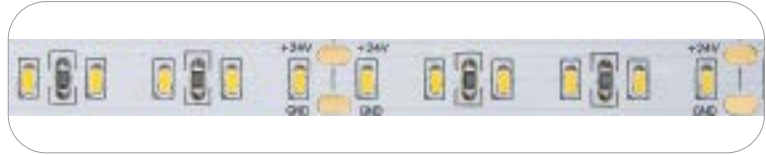

Flexibler LED Strip CRI 90 24V 56W IP20

Produktbeschreibung

- Rolle 5m
- Abmessungen 10mm x 5000mm
- Schnittpunkt alle 50mm (alle 7 Leds)
- Max. Länge Einspeisepunkt 5m
- Doppelseitiges 3M-Klebeband auf der Rückseite
- Keine Beständigkeit gegen chemische Substanzen

Flexibler LED Strip CRI 90 24V 60W IP20

Produktbeschreibung

- Rolle 5m
- Abmessungen 10mm x 5000mm
- Schnittpunkt alle 50mm (alle 6 Leds)
- Max. Länge Einspeisepunkt 5m
- Doppelseitiges 3M-Klebeband auf der Rückseite
- Keine Beständigkeit gegen chemische Substanzen