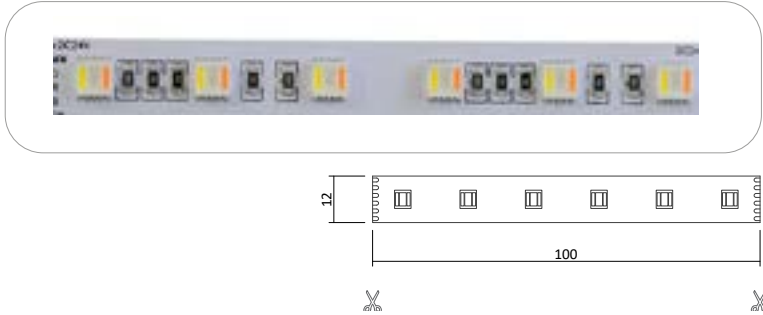

* Lichtfarbe einstellbar: Warmweiß 2700K bis Kaltweiß 6000K + RGB, Steuerung notwendig

Flexibler LED Strip RGB-CCT 24V 96W IP65-NANO 5 in 1 Chip

Produktbeschreibung

- Rolle 5m
- Abmessungen 12mm x 5000mm
- Schnittpunkt alle 100mm (alle 6 Leds)
- Max. Länge Einspeisepunkt 5m
- Doppelseitiges 3M-Klebeband auf der Rückseite
- Achtung! Muss nach jeder Trennung neu versiegelt werden!
- Keine Beständigkeit gegen chemische Substanzen

* Lichtfarbe einstellbar: Warmweiß 2700K bis Kaltweiß 6000K + RGB, Steuerung notwendig

Flexibler LED Strip RGB-CCT 24V 96W IP65 Dweeping Glue 5 in 1 Chip

Produktbeschreibung

- Rolle 5m
- Abmessungen 12mm x 5000mm
- Schnittpunkt alle 100mm (alle 6 Leds)
- Max. Länge Einspeisepunkt 5m
- Doppelseitiges 3M-Klebeband auf der Rückseite
- Achtung! Muss nach jeder Trennung neu versiegelt werden!
- Keine Beständigkeit gegen chemische Substanzen