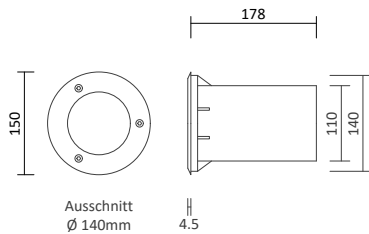

Bodeneinbaustrahler Xard

Produktbeschreibung

- Farbe: Edelstahl
- Material: Edelstahl / Aluminiumlegierung / gehärtetes Glas
- begehbar / befahrbar
- statische Belastung: 20kN
- Betriebstemperatur: -20° bis +35°
- max. Länge des Leuchtmittels: 110mm
- Zubehör: inkl. Montagedose

Passendes LED E27 Leuchtmittel

- Ledvance LED E27 Leuchtmittel, S. 397