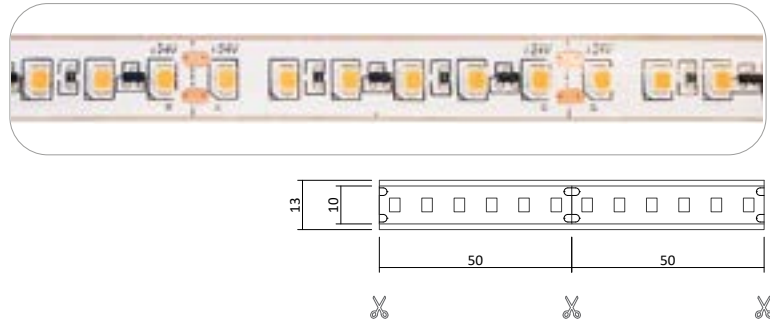

Produktbeschreibung

- Rolle 5m
- Abmessungen 10mm x 5000mm
- Schnittpunkt alle 50mm (alle 7 Leds)
- Max. Länge Einspeisepunkt 15m, Einspeisung Schema, Seite 402
- Doppelseitiges 3M-Klebeband auf der Rückseite
- Keine Beständigkeit gegen chemische Substanzen

Flexibler LED Strip 24V 48W IP20

Produktbeschreibung

- Rolle 5m
- Abmessungen 8mm x 5000mm
- Schnittpunkt alle 50mm (alle 6 Leds)
- Max. Länge Einspeisepunkt 5m
- Doppelseitiges 3M-Klebeband auf der Rückseite
- Keine Beständigkeit gegen chemische Substanzen

Flexibler LED Strip 24V 48W IP65 - NANO

Produktbeschreibung

- Rolle 5m
- Abmessungen 8mm x 5000mm
- Schnittpunkt alle 50mm (alle 6 Leds)
- Max. Länge Einspeisepunkt 5m
- Doppelseitiges 3M-Klebeband auf der Rückseite
- Achtung! Muss nach jeder Trennung neu versiegelt werden!
- Keine Beständigkeit gegen chemische Substanzen

Flexible LED Strips

Flexibler LED Strip 24V 48W IP67 in Silikonummantelung für hohe Temperaturen

Produktbeschreibung

- Rolle 5m
- Abmessungen 13mm x 5000mm
- Schnittpunkt alle 50mm (alle 6 Leds)
- Max. Länge Einspeisepunkt 15m
- Umgebungstemperatur: -30° bis +75°
- Doppelseitiges 3M-Klebeband auf der Rückseite
- Keine Beständigkeit gegen chemische Substanzen