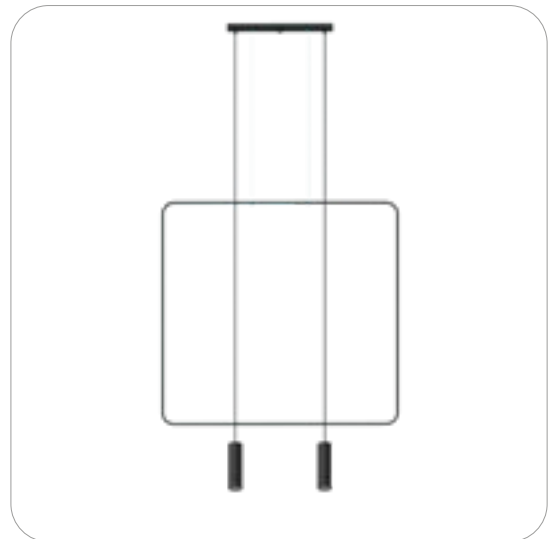

Hängeleuchte Rana

Produktbeschreibung

- Farbe: in beliebigen RAL Farben erhältlich
- Material: Stahl

Artikelnummer	Variante	Preis
100362	1-flammig	490,00 €
100363	2-flammig	490,00 €