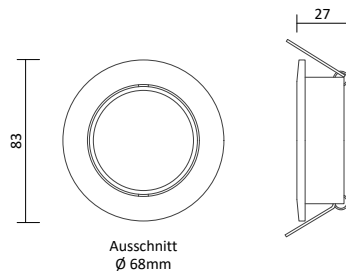

Deckeneinbaustrahler Swing

Produktbeschreibung

- Farbe: Weiß / Antik Messing / Chrom / Nickel
- Material: Aluminium
- Zubehör: inkl. GU10 Fassung

Passende LED GU10 Spots

- Ledvance LED GU10 Spot 5,5W, Seite 395
- Philips Master LED GU10 Spot 4,9W, Seite 395
- Philips Master LED GU10 Spot 6,2W, Seite 396

Artikelnummer	Farbe	Preis
83179	Weiß	18,00 €
83186	Antik Messing	18,00 €
83131	Chrom	18,00 €
83148	Nickel	18,00 €

Deckeneinbaustrahler Lounge

Produktbeschreibung

- Farbe: Weiß / Chrome / Nickel
- Material: Aluminium
- Zubehör: inkl. GU10 Fassung

Passende LED GU10 Spots

- Ledvance LED GU10 Spot 5,5W, Seite 395
- Philips Master LED GU10 Spot 4,9W, Seite 395
- Philips Master LED GU10 Spot 6,2W, Seite 396