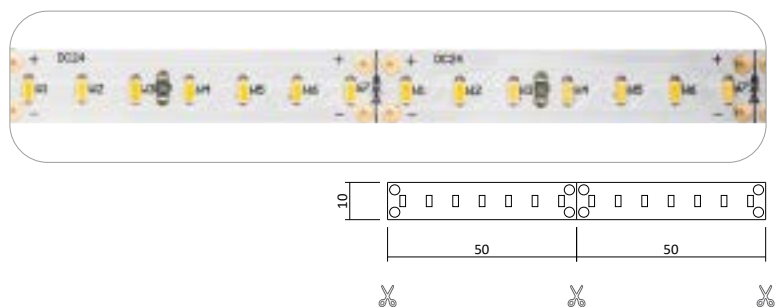

Produktbeschreibung

- Rolle 5m
- Abmessungen 10mm x 5000mm
- Schnittpunkt alle 50mm (alle 7 Leds)
- Max. Länge Einspeisepunkt 15m, Einspeisung Schema, Seite 402
- Doppelseitiges 3M-Klebeband auf der Rückseite
- Keine Beständigkeit gegen chemische Substanzen

Flexible LED Strips

Flexible LED Strips

Flexible LED Strips

Flexibler LED Strip 24V 56W IP20

Produktbeschreibung

- Rolle 5m
- Abmessungen 10mm x 5000mm
- Schnittpunkt alle 50mm (alle 7 Leds)
- Max. Länge Einspeisepunkt 5m
- Doppelseitiges 3M-Klebeband auf der Rückseite
- Keine Beständigkeit gegen chemische Substanzen

Flexibler LED Strip 24V 56W IP65 - NANO

Produktbeschreibung

- Rolle 5m
- Abmessungen 10mm x 5000mm
- Schnittpunkt alle 50mm (alle 7 Leds)
- Max. Länge Einspeisepunkt 5m
- Doppelseitiges 3M-Klebeband auf der Rückseite
- Achtung! Muss nach jeder Trennung neu versiegelt werden!
- Keine Beständigkeit gegen chemische Substanzen

Flexibler LED Strip 24V 60W IP20

Produktbeschreibung

- Rolle 5m
- Abmessungen 10mm x 5000mm
- Schnittpunkt alle 50mm (alle 6 Leds)
- Max. Länge Einspeisepunkt 5m
- Doppelseitiges 3M-Klebeband auf der Rückseite
- Keine Beständigkeit gegen chemische Substanzen