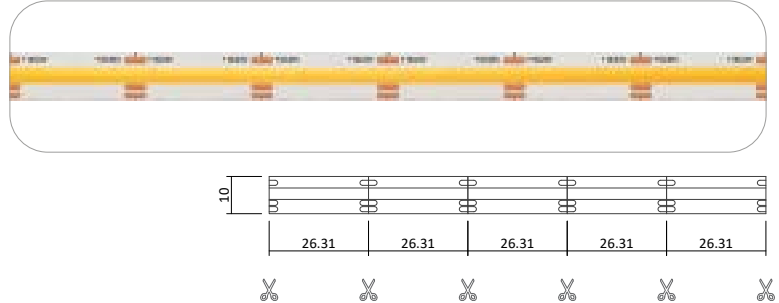

Produktbeschreibung

- Rolle 5m
- Abmessungen 10mm x 5000mm
- Schnittpunkt alle 62,5mm
- Max. Länge Einspeisepunkt 5m
- Doppelseitiges 3M-Klebeband auf der Rückseite
- Achtung! Muss nach jeder Trennung neu versiegelt werden!
- Keine Beständigkeit gegen chemische Substanzen

Produktbeschreibung

- Rolle 5m
- Leistung: 60W (3000K) + 60 W (6000K)
- Abmessungen 10mm x 5000mm
- Schnittpunkt alle 26,31mm
- Max. Länge Einspeisepunkt 5m
- Doppelseitiges 3M-Klebeband auf der Rückseite
- Keine Beständigkeit gegen chemische Substanzen