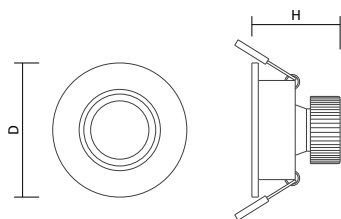

LED Deckeneinbauleuchten

LED Downlight Delta

Produktbeschreibung

- Farbe: Weiß
- Material: Aluminium
- Zubehör: inkl. externem Treiber
- Garantie: 2 Jahre