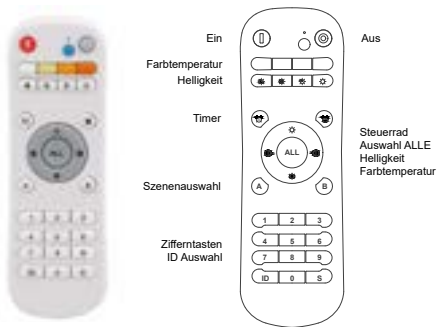

3-Phasen Schienensystem

LED 3-Phasen Schienenstrahler CCT

Produktbeschreibung

- Farbe: Weiß matt / Schwarz
- Material: Aluminiumlegierung
- Lampenkopf drehbar: 350° horizontal, 90° vertikal
- Abstrahlwinkel einstellbar: 15-60°
- Lichtfarbe einstellbar: Warmweiß 3000K bis Kaltweiß 6500K
- Betriebstemperatur: -20° bis +50°
- Zubehör: inkl. Funkfernbedienung, 2,4GHz RF
  Art. Nr. 100423