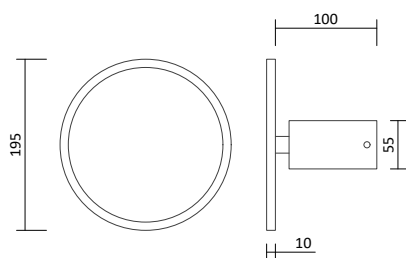

LED Deckenaufbauleuchten

LED Deckenaufbauleuchte Iwa

Produktbeschreibung

- Farbe: Weiß strukturiert
- Material: Metall
- Lampenkopf drehbar 90° vertikal, 180° horizontal
- Zubehör: inkl. integriertem Treiber
- DALI Variante auf Anfrage
- Garantie: 2 Jahre

Passende Wandaufbauleuchte Iwa
Seite 314

Artikelnummer	Farbe	Leistung	Lichtstrom	Lichtfarbe	Preis
200306	Weiß	16 W	1.620 lm	3.000K / WW	295,00 €

LED Deckenaufbauleuchte Orkan

Produktbeschreibung

- Farbe: Weiß matt / Schwarz matt
- Material: Aluminium / Acryl
- Lampenkopf 90° dreh-, 350° schwenkbar
- Zubehör: inkl. integriertem Treiber
- Garantie: 2 Jahre

Artikelnummer	Farbe	Leistung	Lichtstrom	Lichtfarbe	Preis
200307	Weiß matt	18 W	1.600 lm	3.000K / WW	205,00 €
200308	Schwarz matt	18 W	1.600 lm	3.000K / WW	205,00 €