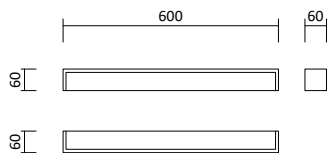

LED Spiegelleuchte
Gavi

Produktbeschreibung

- Farbe: Chrom-Opal
- Material: Metall / Kunststoff
- Garantie: 2 Jahre