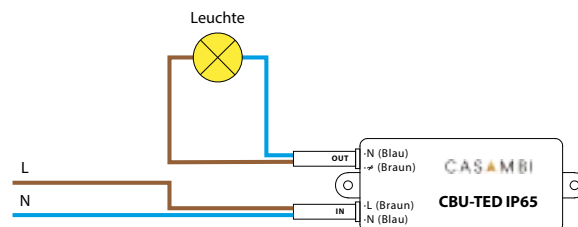

Passendes Zubehör

- Casambi Xpress Bluetooth Wandschalter, S.122
  Weiß - Art. Nr. 200121,
  Schwarz - Art. Nr. 200122
- Easy Fit Wall Switch, Seite 122
  Einfachtaster - Art. Nr. 200123
  Doppeltaster - Art. Nr. 200124

Anschlusschema CASAMBI CBU-ASD IP65