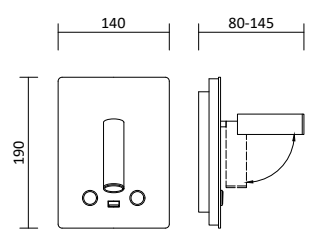

LED Wandleuchten

LED Wandleuchte Magnet

Produktbeschreibung

- Farbe: Weiß strukturiert/
  Schwarz strukturiert / Nickel satiniert
- Material: Aluminium
- 2 Schalter - Ein/Aus
- USB Ausgang: DC 5V- max. 0,7A
- Garantie: 2 Jahre

mit USB
CHARGER