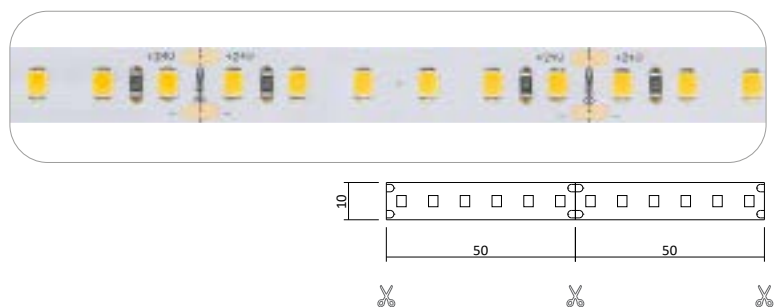

Flexible LED Strips

Flexibler LED Strip 24V 120W IP20

Produktbeschreibung

- Rolle 5m
- Abmessungen 10mm x 5000mm
- Schnittpunkt alle 50mm (alle 6 Leds)
- Max. Länge Einspeisepunkt 5m
- Doppelseitiges 3M-Klebeband auf der Rückseite
- Keine Beständigkeit gegen chemische Substanzen

Flexibler LED Strip 24V 120W IP65 - NANO

Produktbeschreibung

- Rolle 5m
- Abmessungen 10mm x 5000mm
- Schnittpunkt alle 50mm (alle 6 Leds)
- Max. Länge Einspeisepunkt 5m
- Doppelseitiges 3M-Klebeband auf der Rückseite
- Achtung! Muss nach jeder Trennung neu versiegelt werden!
- Keine Beständigkeit gegen chemische Substanzen