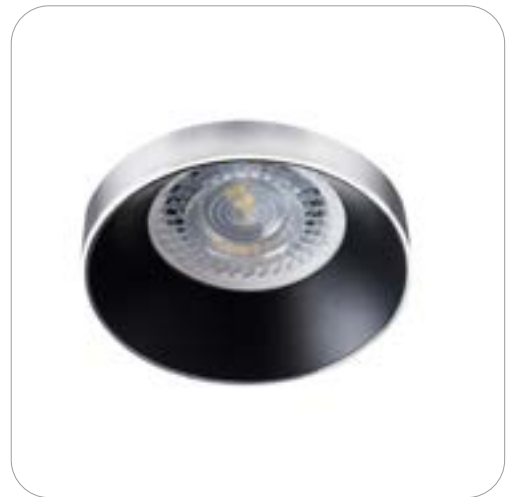

LED Deckeneinbauleuchten

Deckeneinbaustrahler Simen

Produktbeschreibung

Deckeneinbaustrahler SIMEN ist eine Leuchte, die aus zwei Teilen besteht: einem Ring und einem Körper. Wir bieten verschiedene Farbsets, klassisches Schwarz-Weiß oder Leuchten mit Silber- und Goldelementen, die zum Innenraum passen und dort zu einer sichtbaren Dekoration werden. Sie können einzelne Elemente, die Sie bereits verbaut haben auch durch andere Sets austauschen.

- Farbe: Schwarz-Gold / Schwarz-Weiß / Weiß-Schwarz / Weiß-Gold / Gold-Schwarz / Gold-Weiß / Silber-Schwarz /
- Material: Aluminiumlegierung
- Betriebstemperatur: +5° bis +25°
- Zubehör: inkl. GU10 Fassung

Passende LED GU10 Spots

- Ledvance LED GU10 Spot 5,5W, Seite 395
- Philips Master LED GU10 Spot 4,9W, Seite 395
- Philips Master LED GU10 Spot 6,2W, Seite 396

29137

29138

29139

29141

29142

29140

29143

Artikelnummer	Farbe	Preis
29137	Schwarz-Gold	12,00 €
29138	Schwarz-Weiß	12,00 €
29139	Weiß-Schwarz	12,00 €
29140	Weiß-Gold	12,00 €
29141	Gold-Schwarz	12,00 €
29142	Gold-Weiß	12,00 €
29143	Silber-Schwarz	12,00 €