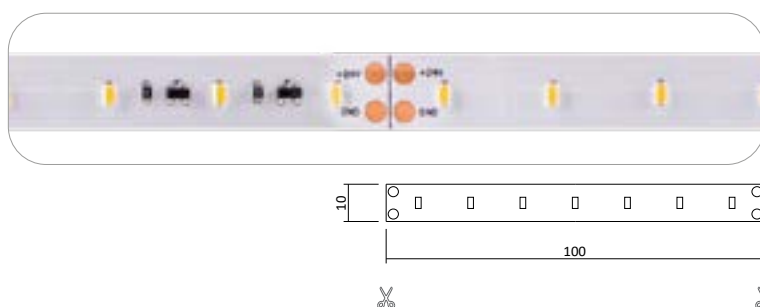

Konstantstrom LED Strip 24V 24W IP65 - NANO

Produktbeschreibung

- Rolle 5m
- Abmessungen 8mm x 5000mm
- Schnittpunkt alle 100mm (alle 6 Leds)
- Max. Länge Einspeisepunkt 15m, Einspeisung Schema, Seite 402
- Doppelseitiges 3M-Klebeband auf der Rückseite
- Achtung! Muss nach jeder Trennung neu versiegelt werden!
- Keine Beständigkeit gegen chemische

Konstantstrom LED Strips

Konstantstrom LED Strip 24V 28W IP20

Produktbeschreibung

- Rolle 5m
- Abmessungen 10mm x 5000mm
- Schnittpunkt alle 100mm (alle 7 Leds)
- Max. Länge Einspeisepunkt 15m, Einspeisung Schema, Seite 402
- Doppelseitiges 3M-Klebeband auf der Rückseite
- Keine Beständigkeit gegen chemische Substanzen

Konstantstrom LED Strip 24V 28W IP65 - NANO

Produktbeschreibung

- Rolle 5m
- Abmessungen 10mm x 5000mm
- Schnittpunkt alle 100mm (alle 7 Leds)
- Max. Länge Einspeisepunkt 15m, Einspeisung Schema, Seite 402
- Doppelseitiges 3M-Klebeband auf der Rückseite
- Achtung! Muss nach jeder Trennung neu versiegelt werden!
- Keine Beständigkeit gegen chemische

Konstantstrom LED Strips

Konstantstrom LED Strip 24V 45,5W IP20

Produktbeschreibung

- Rolle 5m
- Abmessungen 12mm x 5000mm
- Schnittpunkt alle 26,3mm (alle 7 Leds)
- Max. Länge Einspeisepunkt 15m, Einspeisung Schema, Seite 402
- Doppelseitiges 3M-Klebeband auf der Rückseite
- Keine Beständigkeit gegen chemische Substanzen