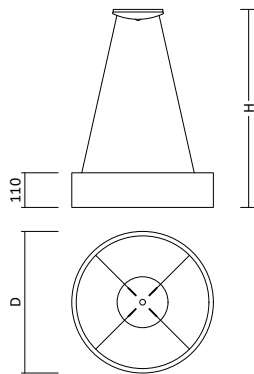

LED Hängeleuchten

LED Hängeleuchte Diego

Produktbeschreibung

- Farbe: Weiß strukturiert / Schwarz strukturiert
- Material: Aluminium / Kunststoff
- Garantie: 2 Jahre

Passendes Zubehör

- Funksteuerungen, Seite 401
- Casambi CBU-ASD DALI Bluetooth Modul
  Art. Nr. 200128, Seite 114
- Casambi CBU-TED Bluetooth Modul (Triac)
  Art. Nr. 200127, Seite 113
- 1Kanal AC 230V Dimmer
  Art. Nr. DAC-230-1CH, Seite 100

Passende Deckenaufbauleuchte Seite 249