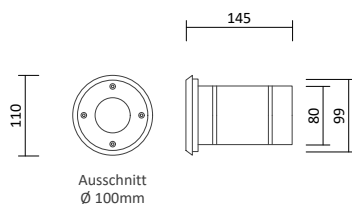

Passende LED GU10 Spots

- Ledvance LED GU10 Spot 5,5W, S. 395
- Philips Master LED GU10 Spot 4,9W, S. 395
- Philips Master LED GU10 Spot 6,2W, S. 396