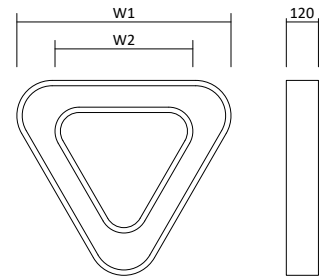

LED Deckenaufbauleuchte Tore

Produktbeschreibung

- Farbe: Signalweiß / Reinweiß / Weißaluminium / Graualuminium / Anthrazit / Schwarz / Anoda / Graphit
- Material: Stahl
- Betriebsart: EVG
- Garantie: 2 Jahre

Passendes Zubehör

- Casambi CBU-ASD DALI Bluetooth Modul
  Art. Nr. 200128, Seite 114