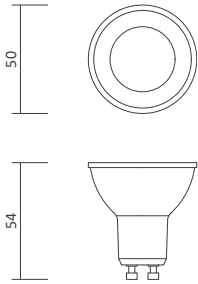

Philips Master LED Spot GU10

Produktbeschreibung

- Reflektor: PAR 16
- Betriebstemperatur: -20° bis +45°
- Garantie: 2 Jahre