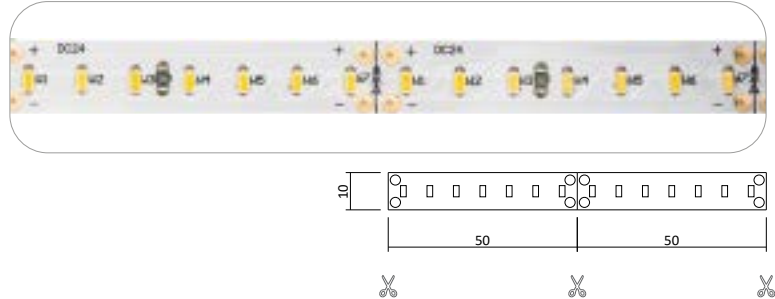

Produktbeschreibung

- Rolle 5m
- Abmessungen 10mm x 5000mm
- Schnittpunkt alle 50mm (alle 7 Leds)
- Max. Länge Einspeisepunkt 15m, Einspeisung Schema, Seite 402
- Doppelseitiges 3M-Klebeband auf der Rückseite
- Keine Beständigkeit gegen chemische Substanzen

Flexible LED Strips

Flexibler LED Strip 24V 48W IP67 in Silikonummantelung für hohe Temperaturen

Produktbeschreibung

- Rolle 5m
- Abmessungen 13mm x 5000mm
- Schnittpunkt alle 50mm (alle 6 Leds)
- Max. Länge Einspeisepunkt 15m
- Umgebungstemperatur: -30° bis +75°
- Doppelseitiges 3M-Klebeband auf der Rückseite
- Keine Beständigkeit gegen chemische Substanzen

Flexible LED Strips

Flexible LED Strips

Flexible LED Strips

Flexibler LED Strip 24V 56W IP20

Produktbeschreibung

- Rolle 5m
- Abmessungen 10mm x 5000mm
- Schnittpunkt alle 50mm (alle 7 Leds)
- Max. Länge Einspeisepunkt 5m
- Doppelseitiges 3M-Klebeband auf der Rückseite
- Keine Beständigkeit gegen chemische Substanzen

Flexibler LED Strip 24V 56W IP65 - NANO

Produktbeschreibung

- Rolle 5m
- Abmessungen 10mm x 5000mm
- Schnittpunkt alle 50mm (alle 7 Leds)
- Max. Länge Einspeisepunkt 5m
- Doppelseitiges 3M-Klebeband auf der Rückseite
- Achtung! Muss nach jeder Trennung neu versiegelt werden!
- Keine Beständigkeit gegen chemische Substanzen