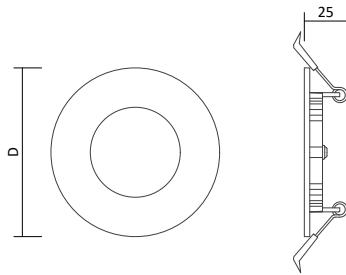

LED Downlight Oris

Produktbeschreibung

- Farbe: Weiß, Abdeckung: Opal
- Material: Aluminium
- Betriebstemperatur: +5° bis +30°
- Zubehör: inkl. externem Treiber
- Garantie: 2 Jahre