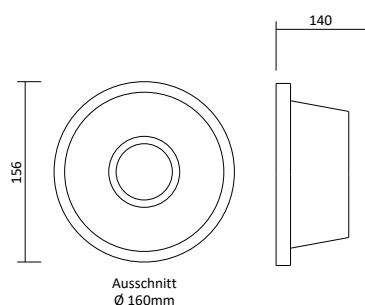

Passende LED GU10 Spots

- Ledvance LED GU10 Spot 5,5W, Seite 395
- Philips Master LED GU10 Spot 4,9W, Seite 395
- Philips Master LED GU10 Spot 6,2W, Seite 396

Ausschnitt
Ø 160mm

Artikelnummer	Farbe	Preis
200140	Weiß	55,00 €