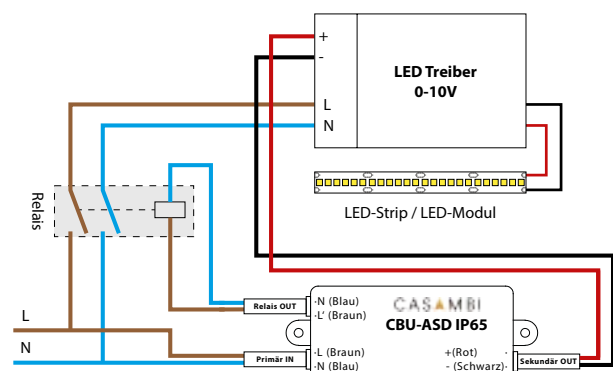

Anschlussschema CASAMBI CBU-ASD IP65
geeignet für Treiber, die nicht über das Steuersignal ausgeschaltet werden können