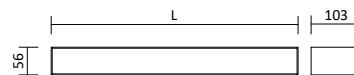

Passende Hängeleuchte Ledio Double

Seite 306

Signalweiß 03 matt 93 glanz	Reinweiß 10 matt 91 glanz	Weißalumin. 06 matt 96 glanz	Graualumin. 07 matt 97 glanz	Anthrazit 70 matt 76 glanz	Schwarz 05 matt 95 glanz	Anoda 09	Graphit 80 matt 84 glanz
-----------------------------------	---------------------------------	------------------------------------	------------------------------------	----------------------------------	--------------------------------	-------------	--------------------------------