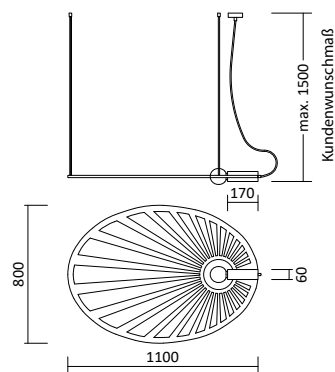

LED Hängeleuchten

Hängeleuchte Lehdet

Produktbeschreibung

- Farbe: in beliebigen RAL Farben erhältlich
- Material: Stahl

Passendes LED E27 Leuchtmittel

- Ledvance LED E27 Leuchtmittel,
  S. 397

Artikelnummer	Preis
200630	732,00 €

Hängeleuchte Eskola

Produktbeschreibung

- Farbe: in beliebigen RAL Farben erhältlich
- Material: Stahl