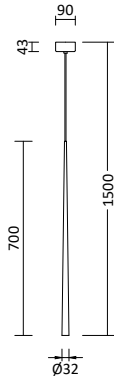

LED Hängeleuchte Menfis

Produktbeschreibung

- Farbe: Weiß, Schwarz
- Material: Aluminium / Kunststoff
- Garantie: 2 Jahre