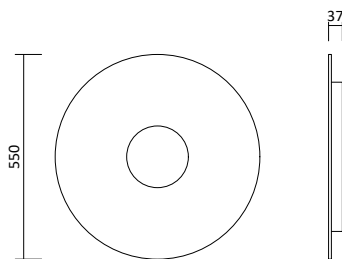

Passende Hängeleuchte Ufo
Seite 283