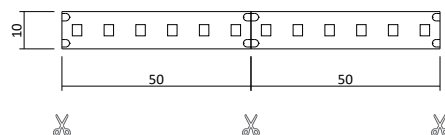

Konstantstrom LED Strip 24V 120W IP20

Produktbeschreibung

- Rolle 5m
- Abmessungen 10mm x 5000mm
- Schnittpunkt alle 50mm (alle 6 Leds)
- Max. Länge Einspeisepunkt 15m, Einspeisung Schema, Seite 402
- Doppelseitiges 3M-Klebeband auf der Rückseite
- Keine Beständigkeit gegen chemische Substanzen