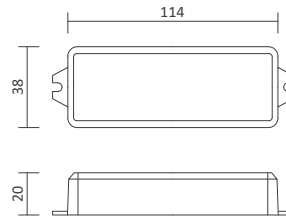

Artikelnummer	Preis
201276	70,00 €

Das smarte Lichtsystem

CASAMBI

Dimmen ohne Dimmer

Das Lichtsystem von Casambi basiert auf der Bluetooth LE Funktechnik, die in jedem Smartphone und Tablet integriert ist.