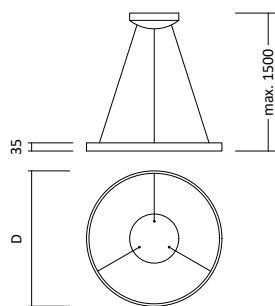

Passende Deckenaufbauleuchte Gloria Seite 252