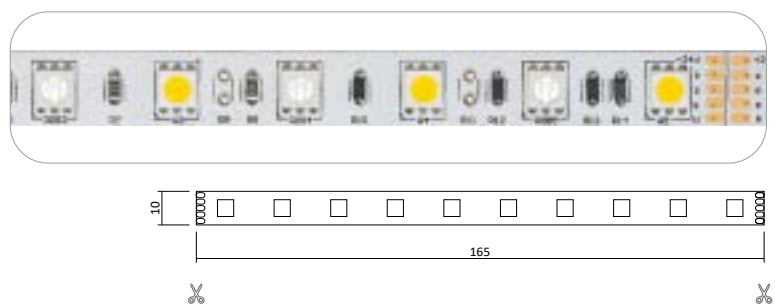

Konstantstrom LED Strips

Konstantstrom LED Strip 24V 72W IP20

Produktbeschreibung

- Rolle 5m
- Abmessungen 10mm x 5000mm
- Schnittpunkt alle 33,3mm (alle 2 Leds)
- Max. Länge Einspeisepunkt 15m, Einspeisung Schema, Seite 402
- Doppelseitiges 3M-Klebeband auf der Rückseite
- Keine Beständigkeit gegen chemische Substanzen

Konstantstrom LED Strip 24V 120W IP20

Produktbeschreibung

- Rolle 5m
- Abmessungen 10mm x 5000mm
- Schnittpunkt alle 50mm (alle 6 Leds)
- Max. Länge Einspeisepunkt 15m, Einspeisung Schema, Seite 402
- Doppelseitiges 3M-Klebeband auf der Rückseite
- Keine Beständigkeit gegen chemische Substanzen

Konstantstrom LED Strips

Konstantstrom LED Strip 24V 56W IP65 - NANO

Produktbeschreibung

- Rolle 5m
- Abmessungen 10mm x 5000mm
- Schnittpunkt alle 50mm (alle 7 Leds)
- Max. Länge Einspeisepunkt 15m, Einspeisung Schema, Seite 402
- Doppelseitiges 3M-Klebeband auf der Rückseite
- Achtung! Muss nach jeder Trennung neu versiegelt werden!
- Keine Beständigkeit gegen chemische Substanzen

Konstantstrom LED Strip RGB-W 24V 72W IP20

Produktbeschreibung

- Rolle 5m
- Abmessungen 10mm x 5000mm
- Schnittpunkt alle 165mm (alle 10 Leds)
- Max. Länge Einspeisepunkt 15m, Einspeisung Schema, Seite 402
- Doppelseitiges 3M-Klebeband auf der Rückseite
- Keine Beständigkeit gegen chemische Substanzen