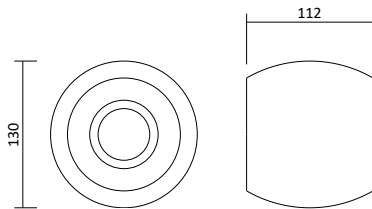

LED Deckenaufbauleuchte Orbis

Produktbeschreibung

- Farbe: Weiß strukturiert / Schwarz strukturiert
- Material: Metall
- Zubehör: inkl. integriertem Treiber
- Garantie: 2 Jahre