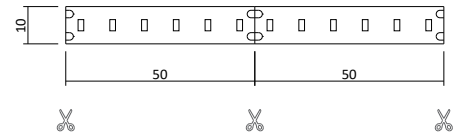

Flexibler LED Strip CRI 90 24V 60W IP20

Produktbeschreibung

- Rolle 5m
- Abmessungen 10mm x 5000mm
- Schnittpunkt alle 50mm (alle 6 Leds)
- Max. Länge Einspeisepunkt 5m
- Doppelseitiges 3M-Klebeband auf der Rückseite
- Keine Beständigkeit gegen chemische Substanzen