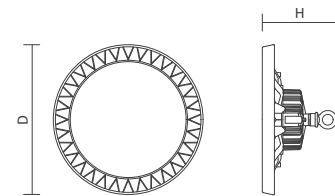

LED Hallenstrahler Parit

Produktbeschreibung

- Farbe: Schwarz
- Material: Aluminiumlegierung, PC
- Betriebstemperatur: -40° bis +60°
- Garantie: 2 Jahre