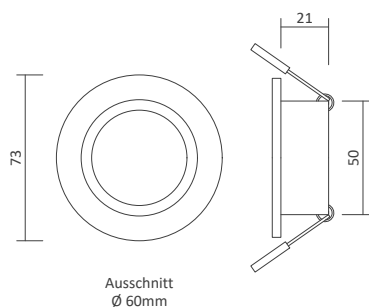

Möbeleinbaustrahler Gavi

Produktbeschreibung

- Farbe: Weiß / Chrom glänzend / Chrom matt / Messing
- Material: Stahl / Glas

Artikelnummer	Farbe	Preis
810	Weiß	18,00 €
811	Chrom glänzend	18,00 €
815	Chrom matt	18,00 €
814	Messing matt	18,00 €