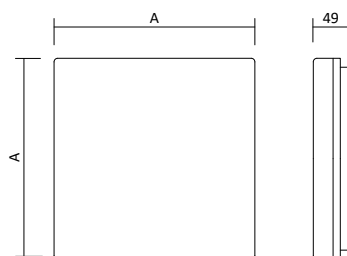

LED Deckenaufbauleuchte Varso

Produktbeschreibung

- Farbe: Weiß, Abdeckung: Opal
- Material: PC
- Betriebstemperatur: -20° bis +35°
- Garantie: 2 Jahre