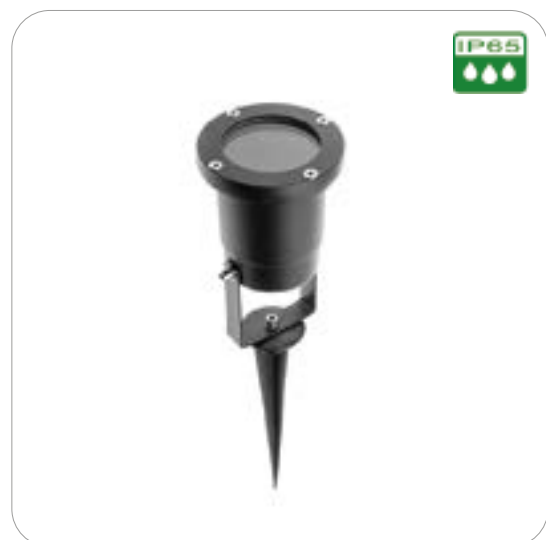

Gartenstrahler Diego

Produktbeschreibung

- Farbe: Schwarz / Grau
- Material: Aluminium / gehärtetes Glas
- Betriebstemperatur: -20° bis +35°

Passende LED GU10 Spots

- Ledvance LED GU10 Spot 5,5W, S. 395
- Philips Master LED GU10 Spot 4,9W, S. 395
- Philips Master LED GU10 Spot 6,2W, S. 396