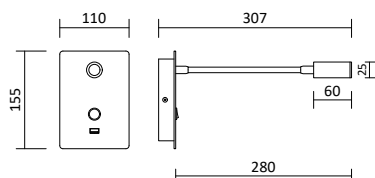

LED Wandleuchten

LED Wandleuchte
Manda

Produktbeschreibung

- Farbe: Weiß strukturiert/
  Schwarz strukturiert
- Material: Aluminium
- 1 Schalter - Ein/Aus
- USB Ausgang: DC 5V- max. 2A
- Garantie: 2 Jahre

Artikelnummer	Farbe	Leistung	Lichtstrom	Lichtfarbe	Preis
200927	Weiß strukturiert	3 W	315 lm	3.000K / WW	165,00 €
200928	Schwarz strukturiert	3 W	315 lm	3.000K / WW	165,00 €

LED Wandleuchte
Iwa

Produktbeschreibung

- Farbe: Weiß strukturiert
- Material: Metall
- Lampenkopf drehbar 180°,
  schwenkbar horizontal 90°
- Zubehör: inkl. integriertem Treiber
- Garantie: 2 Jahre

Passendes Zubehör

- Casambi CBU-ASD DALI
  Bluetooth Modul
  Art. Nr. 200128, Seite 114

Passende Deckenaufbau-
leuchte Iwa Seite 203

Artikelnummer	Farbe	Leistung	Lichtstrom	Lichtfarbe	Dimmung	Preis
100373	Weiß strukturiert	8 W	810 lm	3.000K / WW	nicht dimmbar	210,00 €
100374	Weiß strukturiert	8 W	810 lm	3.000K / WW	DALI / PUSH	309,00 €