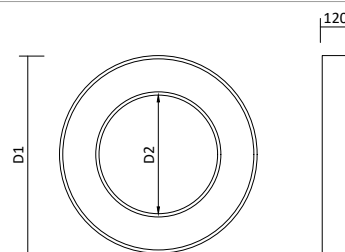

Fügen Sie folgende Optionen zu der Art.Nr. hinzu:

C Farbe

Signalweiß 03 matt 93 glanz	Reinweiß 10 matt 91 glanz	Weißalumin. 06 matt 96 glanz	Graualumin. 07 matt 97 glanz	Anthrazit 70 matt 76 glanz	Schwarz 05 matt 95 glanz	Anoda 09	Graphit 80 matt 84 glanz