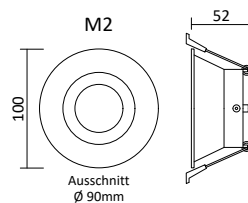

Deckeneinbaustrahler

M

Produktbeschreibung

- Farbe: Weiß / Schwarz
- Material: Aluminium
- Zubehör: inkl. GU10 Fassung

Passende LED GU10 Spots

- Ledvance LED GU10 Spot 5,5W, Seite 395
- Philips Master LED GU10 Spot 4,9W, Seite 395
- Philips Master LED GU10 Spot 6,2W, Seite 396