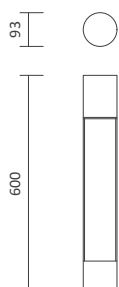

LED Pollerleuchte Moli

Produktbeschreibung

- Farbe: Schwarz / Grau
- Material: Aluminiumlegierung
- Betriebstemperatur: -20° bis +50°
- Garantie: 2 Jahre