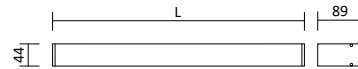

Passende Hängeleuchte Mero

Seite 307

Fügen Sie folgende Optionen zu der Art.Nr. hinzu:

C Farbe

Signalweiß 03 matt 93 glanz	Reinweiß 10 matt 91 glanz	Weißalumin. 06 matt 96 glanz	Graualumin. 07 matt 97 glanz	Anthrazit 70 matt 76 glanz	Schwarz 05 matt 95 glanz	Anoda 09	Graphit 80 matt 84 glanz
-----------------------------------	---------------------------------	------------------------------------	------------------------------------	----------------------------------	--------------------------------	-------------	--------------------------------