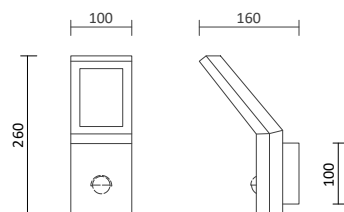

LED Außenleuchten

LED Wandaufbauleuchte Sevia

Produktbeschreibung

- Farbe: Schwarz
- Material: Aluminiumlegierung, Glas
- Betriebstemperatur: -20° bis +35°
- Garantie: 2 Jahre

Passende Pollerleuchte Sevia
Seite 348