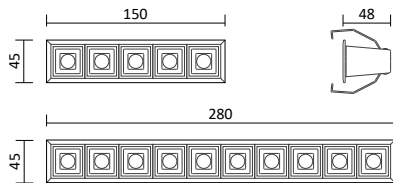

LED Downlight Tango

Produktbeschreibung

- Farbe: Schwarz-Weiß
- Material: Aluminium
- Zubehör: inkl. integriertem Treiber
- Garantie: 2 Jahre

Passende Deckenaufbauleuchte Tango

Seite 226

Passende Hängeleuchte Tango

Seite 308