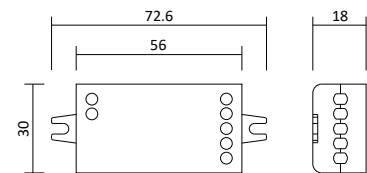

- 4 Kanal
- Ansteuerung per PWM
- stufenloses Dimmen
- drahtlose Steuerung (Bluetooth) mit der Casambi App oder mit Lichtschalter
- alle casambifähigen Leuchten bilden ein Mesh Netzwerk (Verbinden und gemeinsame Steuerung aller Einheiten)
- bis zu 127 Leuchten pro Netzwerk integrierbar
- Eingangsspannung: DC 12V-24V
- Ausgangsstrom: max. 6A (kann frei zwischen den Kanälen aufgeteilt werden)
- Leistung: 12V max.72W, 24V max.144W
- Betriebstemperatur: -20° bis +45°
- Garantie: 2 Jahre