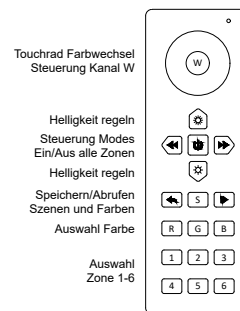

6 Zonen RGB/RGBW Funkfernbedienung

Produktbeschreibung

- einsetzbar für RGB/RGBW LED Strips
- synchrone oder separate Ansteuerung von bis zu 6 Zonen, eine Zone kann aus einem oder mehreren Empfängern bestehen
- pro Steuerung können 8 Fernbedienungen eingelernt werden
- Farbe über Touchrad einstellbar
- Lichtfarben (Rot, Grün, Blau und Weiß) haben eine eigene Taste und können einzeln angesteuert werden
- 10 voreingestellte Modi
- 1 Speicherplatz für Szene / Lichtfarbe
- Dimmbereich: 0,1-100%
- Reichweite: bis zu 30m
- Versorgungsspannung: 4,5V (3 x AAA Batterie)
  Die Batterien sind nicht enthalten!
- Steuersignal: Funk (434 MHz / 869,5 MHz / 916,5 MHz)
- Betriebstemperatur: 0 bis +40
- Abmessungen L/B/H: 140/48/17 mm
- inkl. Wandhalterung
- Garantie: 2 Jahre

Passendes Zubehör

- Funksteuerung, Art. Nr. SR-1009FA - Seite 106

Artikelnummer	Preis
SR-2819	135,00 €

4 Zonen RGB/RGBW Funkfernbedienung

Produktbeschreibung

- einsetzbar für RGB/RGBW LED Strips
- synchrone oder separate Ansteuerung von bis zu 4 Zonen, eine Zone kann aus einem oder mehreren Empfängern bestehen
- Farbe über Touchard einstellbar
- Lichtfarben (Rot, Grün, Blau und Weiß) haben eine eigene Taste und können einzeln angesteuert werden
- 2 Speicherplätze für Szenen/Lichtfarben
- Dimmbereich 0%-100%
- Reichweite: bis zu 30m
- Versorgungsspannung: 3V DC (2 x AAA Batterie)
  Die Batterien sind nicht enthalten!
- Steuersignal: Funk 2,4 GHz
- Betriebstemperatur: -30° bis +55°
- Abmessungen L/B/H: 122/53/17,5 mm
- Garantie: 2 Jahre