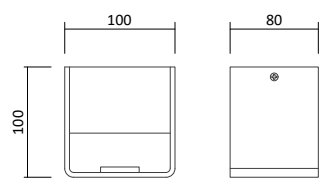

LED Wandleuchten

LED Wandleuchte Icon

Produktbeschreibung

- Farbe: Weiß / Schwarz
- Material: Aluminium
- Lichtaustritt: indirekt / direkt
- Betriebstemperatur: -20 bis +50°
- Garantie: 2 Jahre

Artikelnummer	Farbe	Leistung	Lichtstrom	Lichtfarbe	Preis
200912	Weiß	7 W	490 lm	3.000K / WW	100,00 €
200913	Schwarz	7 W	490 lm	3.000K / WW	100,00 €
200914	Weiß	7 W	560 lm	4.000K / NW	100,00 €
200915	Schwarz	7 W	560 lm	4.000K / NW	100,00 €

A-A⁺
IP44
230V
COB
CRI >80
180°
max. 50000h
RoHs
CE
WW
NW

Wandleuchte Atax

Produktbeschreibung

- Farbe: Weiß, Schwarz, Nickel satiniert
- Material: Metall
- Lichtaustritt: indirekt / direkt