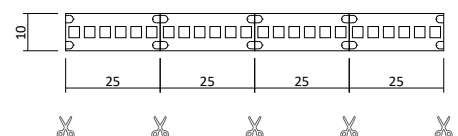

Flexibler LED Strip 24V 96W IP65 - NANO

Produktbeschreibung

- Rolle 5m
- Abmessungen 10mm x 5000mm
- Schnittpunkt alle 25mm (alle 6 Leds)
- Max. Länge Einspeisepunkt 5m
- Doppelseitiges 3M-Klebeband auf der Rückseite
- Achtung! Muss nach jeder Trennung neu versiegelt werden!
- Keine Beständigkeit gegen chemische Substanzen