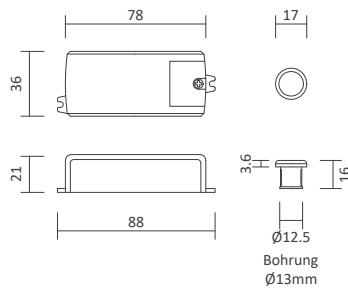

IR Türkontaktschalter 230V

Produktbeschreibung

Für Möbeleinbau in Kästen oder Schränke.
Der Sensor schaltet beim Öffnen der Tür das Licht ein und beim Schließen der Tür das Licht wieder aus.

- Eingangsspannung: AC 230V
- Ausgangsstrom: 5A
- Leistung: max. 500W
- Erfassungsbereich: 5 bis 6cm
- Abmessungen L/B/H: 87/35/19mm
- Kabellänge bis zum Sensor: 2m
- Durchmesser Sensorkopf: 17mm
- Bohrdurchmesser für Sensor: 13mm
- Garantie: 2 Jahre

Artikelnummer	Preis
201094	65,00 €

AC 230V Triac Funk-Dimmer mit Taster-Funktion

Produktbeschreibung

Mit dem AC 230V Triac Funkdimmer ist das Steuern der Helligkeit von dimmbaren LED's (Hochvolt 230V) oder dimmbaren Vorschaltgeräten möglich. Phasenan-/abschnitt lässt sich per DIP-Schalter am Gerät einstellen. Durch die kleine Bauweise lässt sich das Gerät in einer Unterputzdose hinter einem Taster verbauen. Zusätzlich ist die Ansteuerung über mehrere Taster möglich (Schließer-Kontakt).

- einsetzbar für Hochvolt LED's
- 1 Kanal
- weiches dimmen ohne flackern
- Mindesthelligkeit einstellbar
- Ansteuerung über Taster möglich (Schließer-Kontakt)
- Eingangsspannung: AC 230V
- Ausgangsstrom: 1A
- Leistung: 100-240W
- Steuersignal: Funk 2,4GHz
- Betriebstemperatur: -30° bis +55°
- Abmessungen L/B/H: 52/52/26mm
- Garantie: 2 Jahre