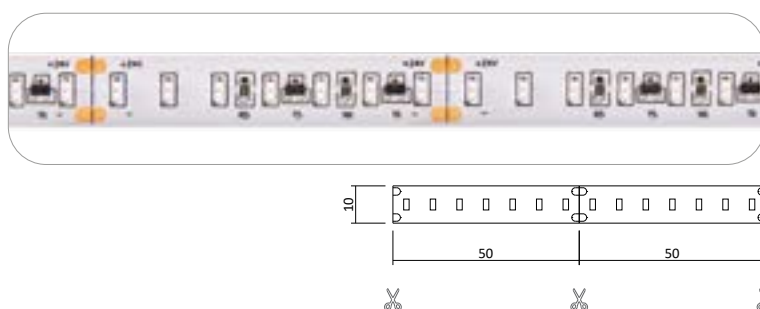

Konstantstrom LED Strip 24V 56W IP20

Produktbeschreibung

- Rolle 5m
- Abmessungen 10mm x 5000mm
- Schnittpunkt alle 50mm (alle 7 Leds)
- Max. Länge Einspeisepunkt 15m, Einspeisung Schema, Seite 402
- Doppelseitiges 3M-Klebeband auf der Rückseite
- Keine Beständigkeit gegen chemische Substanzen