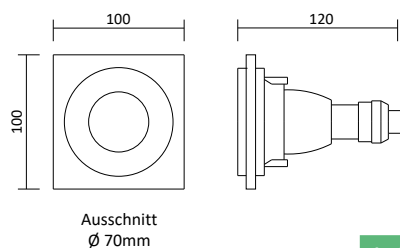

Artikelnummer	Farbe	Variante	Maß A/B	Ausschnitt	Preis
200255	Weiß strukturiert	1-flammig	100/100 mm	Ø 70 mm	44,00 €