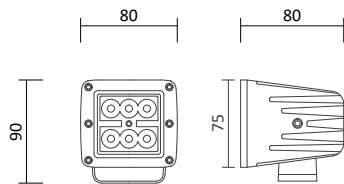

LED Arbeitsstrahler Louis

Produktbeschreibung

- Farbe: Schwarz
- Material: Aluminiumlegierung / Kunststoff
- Betriebstemperatur: -20° bis +60°
- schwenkbar
- Garantie: 2 Jahre