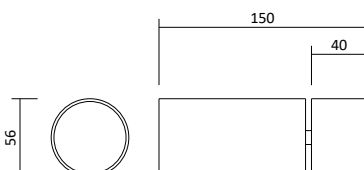

Passende LED GU10 Spots

- Ledvance LED GU10 Spot 5,5W, Seite 395
- Philips Master LED GU10 Spot 4,9W, Seite 395
- Philips Master LED GU10 Spot 6,2W, Seite 396

Artikelnummer	Farbe	Preis
100347	Weiß strukturiert	61,00 €
100348	Schwarz strukturiert	61,00 €