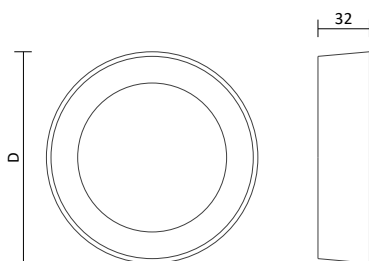

LED Deckenaufbauleuchten

LED Deckenaufbauleuchte Oris Plus

Produktbeschreibung

- Farbe: Weiß, Abdeckung: Opal
- Material: Aluminium
- Betriebstemperatur: -20° bis +30°
- Garantie: 2 Jahre