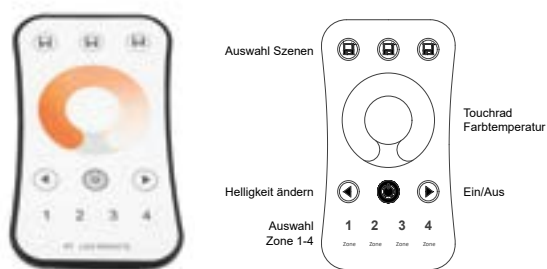

Art. Nr. 201272

Art. Nr. 201271

Art. Nr. 201273

Artikelnummer	Leistung	max. Strom Ausgang	Schutzarten	Sicherheits-und EMV Standards	Abmessungen L/B/H	Preis
201269	75 W	3,12 A	Kurzschlusschutz Überlastschutz Übertemperaturschutz	EN 55015 EN 61347-1 EN 61347-2-13	179/56/30 mm	145,00 €
201270	150 W	6,25 A		EN 61000-3-2 EN 61000-3-3	244/66,5/36 mm	188,00 €