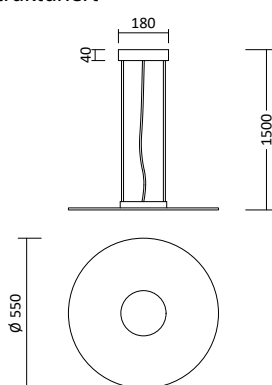

Passendes Zubehör

- Casambi CBU-TED Bluetooth Modul (Triac) Art. Nr. 200127, Seite 113
- 1Kanal AC 230V Dimmer Art. Nr. DAC-230-1CH, Seite 100