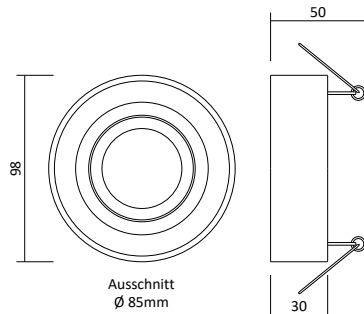

Deckeneinbaustrahler Mini Bord

Produktbeschreibung

- Farbe: Weiß / Schwarz
- Material: Aluminiumlegierung / Stahl
- Betriebstemperatur: +5° bis +25°
- Zubehör: inkl. GU10 Fassung

Passende LED GU10 Spots

- Ledvance LED GU10 Spot 5,5W, Seite 395
- Philips Master LED GU10 Spot 4,9W, Seite 395
- Philips Master LED GU10 Spot 6,2W, Seite 396

Artikelnummer	Farbe	Preis
28782	Weiß	16,30 €
28783	Schwarz	16,30 €

Deckeneinbaustrahler Pixo

Produktbeschreibung

- Farbe: Signalweiß matt strukturiert RAL 9003 /
  Tiefschwarz matt strukturiert RAL 9005 /
  Weißaluminium matt strukturiert RAL 9006
- Material: Aluminium
- Zubehör: inkl. GU10 Fassung

Passende LED GU10 Spots

- Ledvance LED GU10 Spot 5,5W, Seite 395
- Philips Master LED GU10 Spot 4,9W, Seite 395
- Philips Master LED GU10 Spot 6,2W, Seite 396