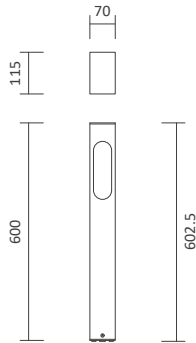

LED Pollerleuchte Oli

Produktbeschreibung

- Farbe: Schwarz / Grau
- Material: Aluminiumlegierung
- Betriebstemperatur: -20° bis +50°
- Garantie: 2 Jahre