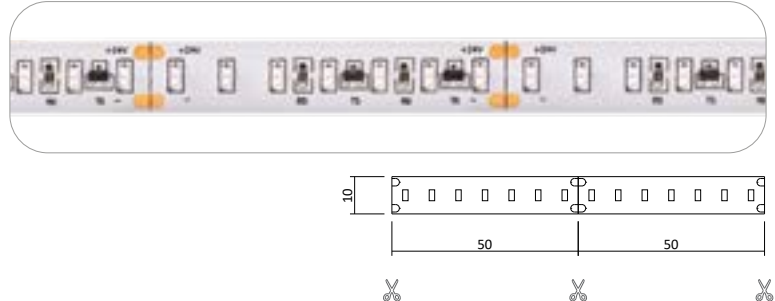

Konstantstrom LED Strips

Konstantstrom LED Strip 24V 72W IP20

Produktbeschreibung

- Rolle 5m
- Abmessungen 10mm x 5000mm
- Schnittpunkt alle 33,3mm (alle 2 Leds)
- Max. Länge Einspeisepunkt 15m, Einspeisung Schema, Seite 402
- Doppelseitiges 3M-Klebeband auf der Rückseite
- Keine Beständigkeit gegen chemische Substanzen

Konstantstrom LED Strip 24V 120W IP20

Produktbeschreibung

- Rolle 5m
- Abmessungen 10mm x 5000mm
- Schnittpunkt alle 50mm (alle 6 Leds)
- Max. Länge Einspeisepunkt 15m, Einspeisung Schema, Seite 402
- Doppelseitiges 3M-Klebeband auf der Rückseite
- Keine Beständigkeit gegen chemische Substanzen

Konstantstrom LED Strips

Konstantstrom LED Strip 24V 144W IP20 - 2-reihig

Produktbeschreibung

- Rolle 5m
- Abmessungen 15mm x 5000mm
- Schnittpunkt alle 50mm (alle 6 Leds)
- Max. Länge Einspeisepunkt 15m, Einspeisung Schema, Seite 402
- Doppelseitiges 3M-Klebeband auf der Rückseite
- Keine Beständigkeit gegen chemische Substanzen

Konstantstrom LED Strips

Konstantstrom LED Strip 24V 56W IP65 - NANO

Produktbeschreibung

- Rolle 5m
- Abmessungen 10mm x 5000mm
- Schnittpunkt alle 50mm (alle 7 Leds)
- Max. Länge Einspeisepunkt 15m, Einspeisung Schema, Seite 402
- Doppelseitiges 3M-Klebeband auf der Rückseite
- Achtung! Muss nach jeder Trennung neu versiegelt werden!
- Keine Beständigkeit gegen chemische Substanzen