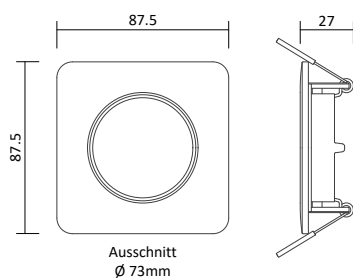

Artikelnummer	Farbe	Preis
138985	Chrom	21,00 €
138992	Nickel	21,00 €
138978	Weiß	21,00 €