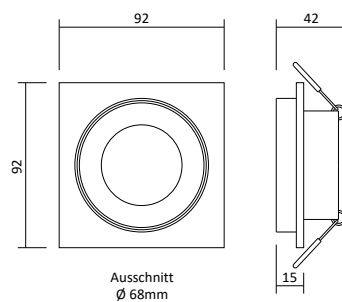

Artikelnummer	Farbe	Preis
29130	Weiß-Weiß-Schwarz	16,00 €
29131	Schwarz-Weiß-Schwarz	16,00 €
29132	Silber-Schwarz-Schwarz	16,00 €
29133	Weiß-Weiß-Gold	16,00 €
29134	Schwarz-Gold-Schwarz	16,00 €
29135	Weiß-Gold-Weiß	16,00 €
29136	Schwarz-Schwarz-Gold	16,00 €