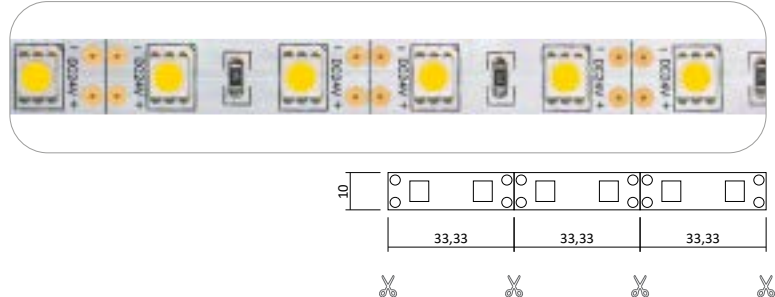

Flexibler LED Strip 24V 60W IP20

Produktbeschreibung

- Rolle 5m
- Abmessungen 10mm x 5000mm
- Schnittpunkt alle 50mm (alle 6 Leds)
- Max. Länge Einspeisepunkt 5m
- Doppelseitiges 3M-Klebeband auf der Rückseite
- Keine Beständigkeit gegen chemische Substanzen

Flexibler LED Strip 24V 60W IP65 - NANO

Produktbeschreibung

- Rolle 5m
- Abmessungen 10mm x 5000mm
- Schnittpunkt alle 50mm (alle 6 Leds)
- Max. Länge Einspeisepunkt 5m
- Doppelseitiges 3M-Klebeband auf der Rückseite
- Achtung! Muss nach jeder Trennung neu versiegelt werden!
- Keine Beständigkeit gegen chemische Substanzen

Flexible LED Strips

Flexibler LED Strip 24V 72W IP20

Produktbeschreibung

- Rolle 5m
- Abmessungen 10mm x 5000mm
- Schnittpunkt alle 33,3mm (alle 2 Leds)
- Max. Länge Einspeisepunkt 5m
- Doppelseitiges 3M-Klebeband auf der Rückseite
- Keine Beständigkeit gegen chemische Substanzen

Flexibler LED Strip 24V 72W IP65 - NANO

Produktbeschreibung

- Rolle 5m
- Abmessungen 10mm x 5000mm
- Schnittpunkt alle 33,3mm (alle 2 Leds)
- Max. Länge Einspeisepunkt 5m
- Doppelseitiges 3M-Klebeband auf der Rückseite
- Achtung! Muss nach jeder Trennung neu versiegelt werden!
- Keine Beständigkeit gegen chemische Substanzen