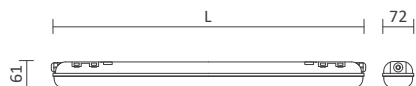

LED Feuchtraumwannenleuchte Balwir

Produktbeschreibung

- Farbe: Grau, Diffusor:
- Material: PC
- Betriebstemperatur: -20° bis +40°
- Garantie: 2 Jahre