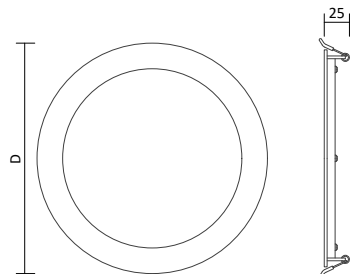

Passendes Zubehör

- Multifunktions-Trafo – dimmbar
Art. Nr. 2221, Preis 53,00 €

Artikelnummer	Farbe	Leistung	Lichtstrom	Lichtfarbe	Maß D	Ausschnitt	Preis
2423	Weiß	12 W	900 lm	3.000K / WW	172 mm	Ø 157 mm	63,00 €
2424	Weiß	12 W	960 lm	4.000K / NW	172 mm	Ø 157 mm	63,00 €
2429	Weiß	18 W	1.250 lm	3.000K / WW	225 mm	Ø 205 mm	84,00 €
2430	Weiß	18 W	1.350 lm	4.000K / NW	225 mm	Ø 205 mm	84,00 €