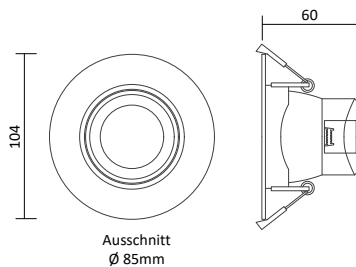

LED Deckeneinbaustrahler Volare 10

Produktbeschreibung

- Farbe: Weiß
- Material: Aluminium, PC
- Betriebstemperatur: +5° bis +30°
- Zubehör: inkl. integriertem Treiber
- Garantie: 2 Jahre