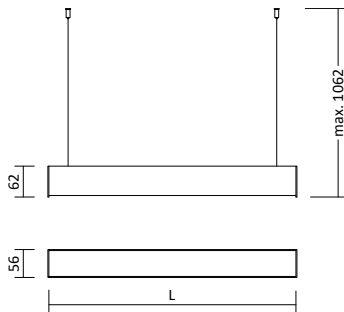

Passende Deckenaufbauleuchte Ledio
Seite 253