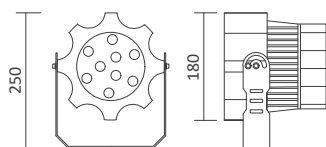

LED Gartenstrahler Floro

Produktbeschreibung

- Farbe: Dunkelgrau
- Material: Aluminiumlegierung
- Betriebstemperatur: -20° bis +60°
- Garantie: 2 Jahre

Floro 9W / 27W