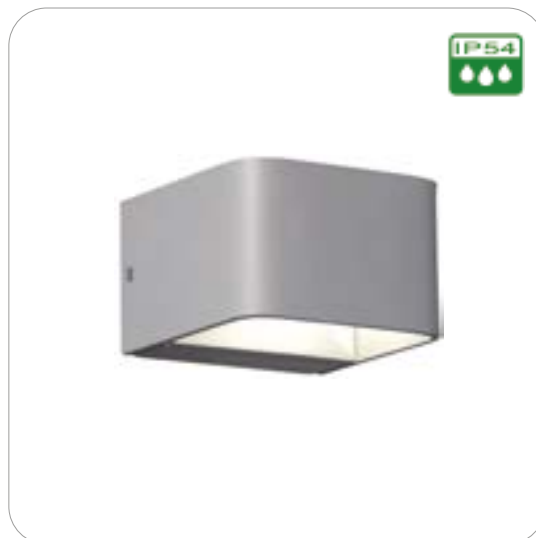

LED Außenleuchten

LED Wandaufbauleuchte Duma

Produktbeschreibung

- Farbe: Grau
- Material: Aluminium / Kunststoff
- Garantie: 2 Jahre

Passende Pollerleuchte Duma
Seite 346

Artikelnummer	Farbe	Leistung	Lichtstrom	Lichtfarbe	Preis
200982	Grau	5 W	525 lm	3.000K / WW	145,00 €