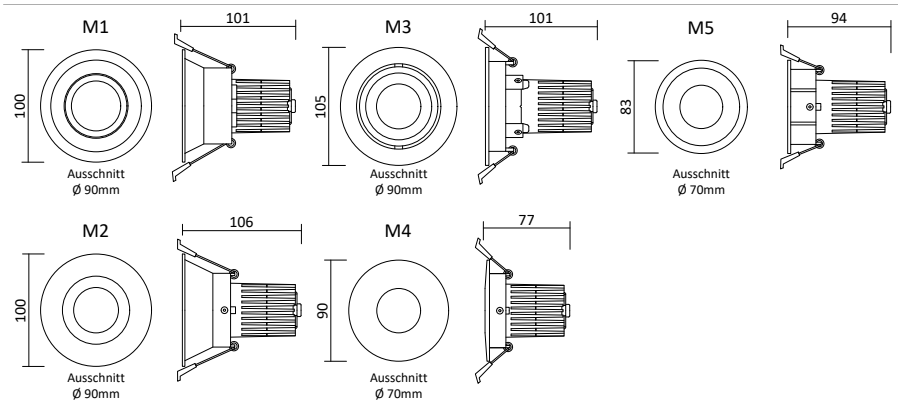

LED Deckeneinbaustrahler

M inkl. LED Modul

Produktbeschreibung

Deckeneinbaustrahler

- Farbe: Weiß / Schwarz
- Material: Aluminium

LED Modul

- Spannung: 230V Primär, 300mA Sekundär
- dimmbar mit Triac Dimmer
- Zubehör: inkl. externem Treiber
- Garantie: 2 Jahre

Artikelnummer	Ausführung	Farbe	Schwenkbar	Leistung	Lichtstrom	Lichtfarbe	Preis
200153	M1	Weiß	ja	12 W	1.100 lm	3.000K / WW *	75,00 €
200154	M1	Schwarz	ja	12 W	1.100 lm	3.000K / WW *	75,00 €
200155	M2	Weiß	nein	12 W	1.100 lm	3.000K / WW *	75,00 €
200156	M2	Schwarz	nein	12 W	1.100 lm	3.000K / WW *	75,00 €
200157	M3	Weiß	ja	12 W	1.100 lm	3.000K / WW *	75,00 €
200158	M3	Schwarz	ja	12 W	1.100 lm	3.000K / WW *	75,00 €
200159	M4	Weiß	nein	12 W	1.100 lm	3.000K / WW *	75,00 €
200160	M4	Schwarz	nein	12 W	1.100 lm	3.000K / WW *	75,00 €
200161	M5	Weiß	nein	12 W	1.100 lm	3.000K / WW *	75,00 €
200162	M5	Schwarz	nein	12 W	1.100 lm	3.000K / WW *	75,00 €

* Lichtfarbe 4000K auf Anfrage