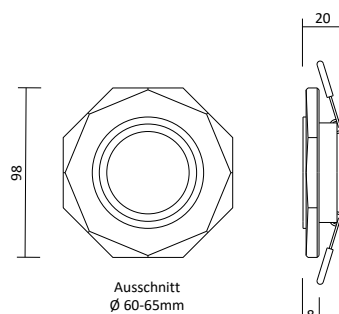

Artikelnummer	Farbe	Preis
26714	Silber	6,00 €
26715	Schwarz	6,00 €