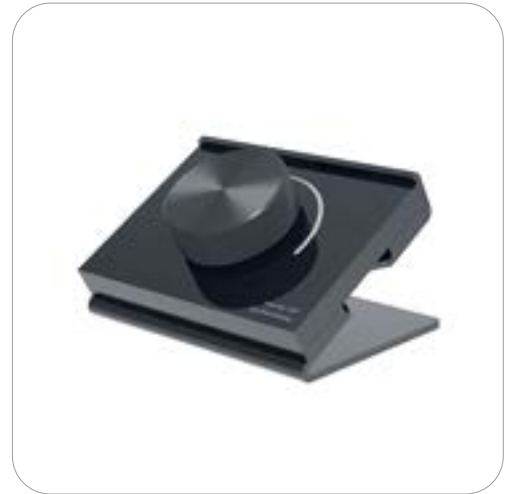

1 Zone Dimmer für die Tischmontage

Produktbeschreibung

- einsetzbar für monochrome LED Strips
- Einlernen von mehreren Steuergeräten möglich
- Helligkeit über Drehregler einstellbar
- Dimmbereich: 10%-100%
- Reichweite: bis zu 30m
- Versorgungsspannung: 3V (CR2032)
  Die Batterien sind nicht enthalten!
- Steuersignal: Funk 2,4 GHz
- Betriebstemperatur: -30° bis +55
- Abmessungen L/B/H: 91/72/57 mm
- Garantie: 2 Jahre

Passendes Zubehör

- Funksteuerung, Art. Nr. 100167 - Seite 105