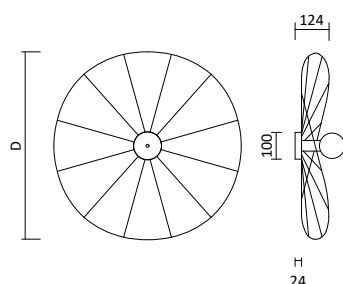

LED Wandleuchten

Wandleuchte Eskola

Produktbeschreibung

- erhältlich in Weiß, Schwarz, Grau, Gold, Kupfer oder in anderer beliebigen RAL Farbe
- Material: Stahl

Passende Hängeleuchte Eskola

Seite 279

Passendes LED E27 Leuchtmittel

- Ledvance LED E27 Leuchtmittel, S. 397

Artikelnummer	Maß D	Preis
200955	Ø 70 mm	405,00 €
200956	Ø 110 mm	510,00 €
200957	Ø 140 mm	630,00 €

Wandleuchte Kukkia

Produktbeschreibung

- erhältlich in Weiß, Schwarz, Grau, Gold, Kupfer oder in anderer beliebigen RAL Farbe
- Material: Stahl
- passendes Leuchtmittel: GU10 ES111

Passende Hängeleuchte Kukkia

Seite 268

Passende LED GU10 Spots

- Ledvance LED GU10 Spot, 5,5W, S. 395
- Philips Master LED GU10 Spot 4,9W, S. 395
- Philips Master LED GU10 Spot 6,2W, S. 396