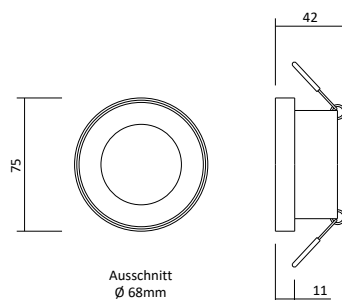

LED Deckeneinbauleuchten

Deckeneinbaustrahler Simen

Produktbeschreibung

Deckeneinbaustrahler SIMEN ist eine Leuchte, die aus zwei Teilen besteht: einem Ring und einem Körper. Wir bieten verschiedene Farbsets, klassisches Schwarz-Weiß oder Leuchten mit Silber- und Goldelementen, die zum Innenraum passen und dort zu einer sichtbaren Dekoration werden. Sie können einzelne Elemente, die Sie bereits verbaut haben auch durch andere Sets austauschen.

- Farbe: Schwarz-Gold / Schwarz-Weiß / Weiß-Schwarz / Weiß-Gold / Gold-Schwarz / Gold-Weiß / Silber-Schwarz /
- Material: Aluminiumlegierung
- Betriebstemperatur: +5° bis +25°
- Zubehör: inkl. GU10 Fassung

Passende LED GU10 Spots

- Ledvance LED GU10 Spot 5,5W, Seite 395
- Philips Master LED GU10 Spot 4,9W, Seite 395
- Philips Master LED GU10 Spot 6,2W, Seite 396

29137

29138

29139

29141

29142

29140

29143

Artikelnummer	Farbe	Preis
29137	Schwarz-Gold	12,00 €
29138	Schwarz-Weiß	12,00 €
29139	Weiß-Schwarz	12,00 €
29140	Weiß-Gold	12,00 €
29141	Gold-Schwarz	12,00 €
29142	Gold-Weiß	12,00 €
29143	Silber-Schwarz	12,00 €