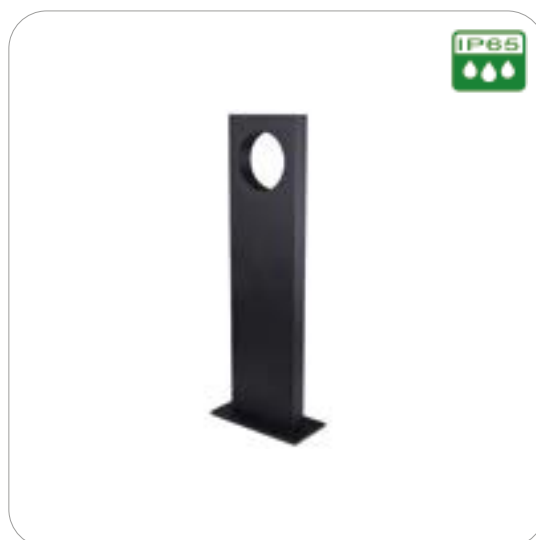

Artikelnummer	Farbe	Leistung	Lichtstrom	Lichtfarbe	Preis
201116	Schwarz	7 W	560 lm	3.000K / WW	310,00 €
201117	Schwarz	7 W	630 lm	4.000K / NW	310,00 €
201118	Grau	7 W	560 lm	3.000K / WW	310,00 €
201119	Grau	7 W	630 lm	4.000K / NW	310,00 €