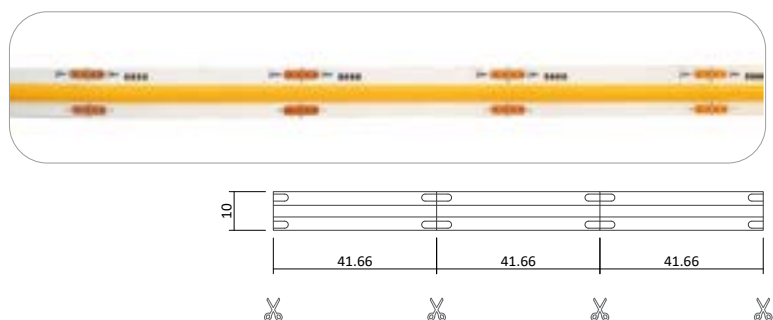

Produktbeschreibung

- Rolle 5m
- Abmessungen 10mm x 5000mm
- Schnittpunkt alle 41,66mm
- Max. Länge Einspeisepunkt 5m
- Doppelseitiges 3M-Klebeband auf der Rückseite
- Achtung! Muss nach jeder Trennung neu versiegelt werden!
- Keine Beständigkeit gegen chemische Substanzen