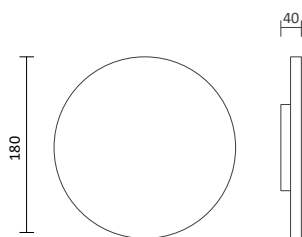

LED Wandaufbauleuchte Atlas

Produktbeschreibung

- Farbe: Weiß / Schwarz
- Material: Aluminium / Kunststoff
- Garantie: 2 Jahre