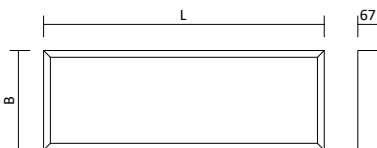

LED Deckenaufbauleuchte Sara

Produktbeschreibung

- Farbe: Weiß / Schwarz-Weiß
- Material: Aluminium / Kunststoff
- Garantie: 2 Jahre