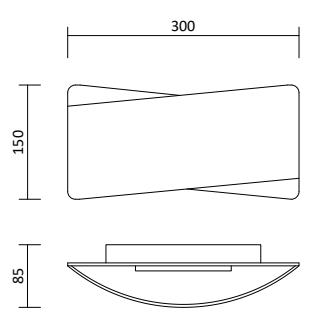

Passendes LED E27 Leuchtmittel

- Ledvance LED E27 Leuchtmittel, S. 397

Artikelnummer	Farbe	Preis
200901	Weiß	180,00 €
200902	Schwarz	180,00 €
200903	Nickel satiniert	190,00 €

E-A⁺
IP20
E27
RoHs
CE