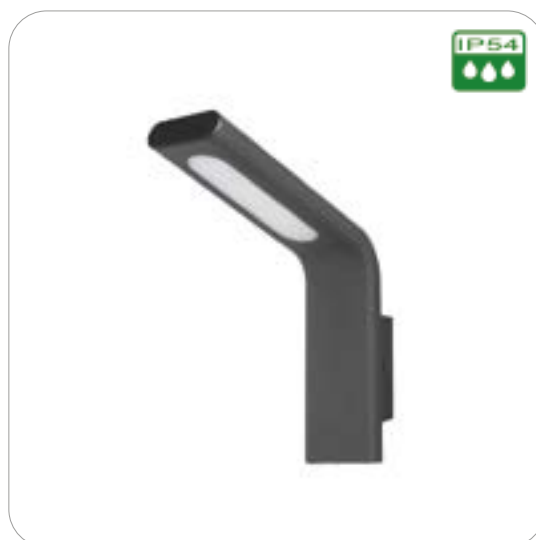

Artikelnummer	Farbe	Leistung	Lichtstrom	Lichtfarbe	Preis
200986	Anthrazit	10 W	720 lm	3.000K / WW	110,00 €