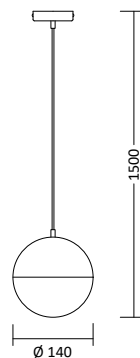

Passendes LED E27 Leuchtmittel

- Ledvance LED E27 Leuchtmittel, S. 397