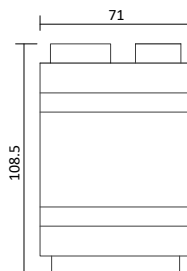

DALI 4 Kanal Dimmer 12-24V

Produktbeschreibung

4 Kanal DALI Dimmer für die Regulierung der Lichtintensität, Farbe und Farbtemperatur von monochromen bzw. RGB/RGBW LED Strips. Die Dimmkurve und die Art des angeschlossenen LED-Strips wird per DIP-Schalter am Gerät konfiguriert.

Die Ansteuerung erfolgt über DALI und ist auch über die Eingänge steuerbar, zur Auswahl stehen Taster (potentialfrei), 0-10V, 1-10V sowie ein Potentiometer, es ist immer nur eine Art für die Ansteuerung aller Eingänge möglich. Dank der Soft-Dimm Funktion wird ein weiches Ein- und Ausschalten ermöglicht.

- 4 Kanal
- optimierte Dimmkurve
- Sanftes Ein-/Ausschalten
- Ansteuerung mittels Taster, 0-10V, 1-10V oder Potentiometer 10kΩ
- Dimmbereich: 0.1-100% (Dim to Dark)
- Eingangsspannung: DC 12-24V
- Ausgangsstrom: max. 4x5A / 1x20A
- Leistung: 12V max.240W, 24V max.480W
- Ausgangsfrequenz D-PWM: 300, 600, 1200Hz
- Dimmkurve: linear, logarithmisch, exponentiell
- Betriebstemperatur: -40° bis +60°
- Abmessungen L/B/H: 72/92/71mm
- Garantie: 2 Jahre
- Verdrahtungsschema können Sie bei uns anfordern