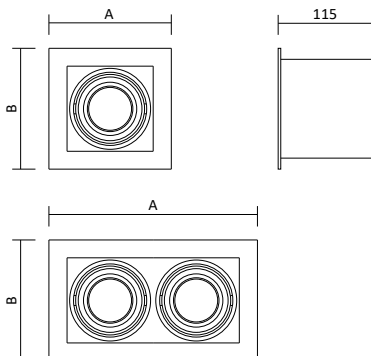

Artikelnummer	Farbe	Variante	Maß A/B	Ausschnitt	Preis
2011	Schwarz - Weiß	1-flammig	112/112 mm	93/93 mm	26,00 €
2012	Schwarz - Weiß	2-flammig	197/112 mm	180/93 mm	37,00 €
2013	Schwarz - Weiß	3-flammig	289/112 mm	275/93 mm	52,00 €