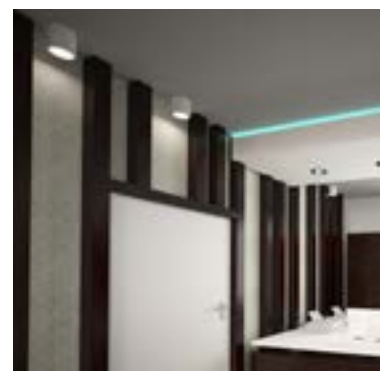

LED Deckenaufbauleuchten