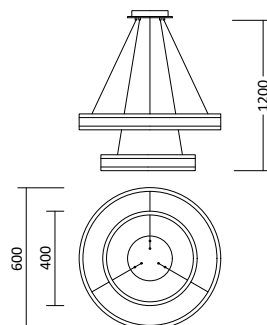

LED Hängeleuchte Nisa 2

Produktbeschreibung

- Farbe: Weiß
- Material: Aluminium / Kunststoff
- Garantie: 2 Jahre