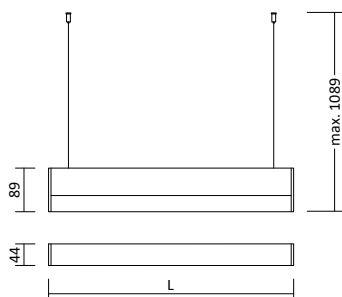

Passende Deckenaufbauleuchte Ledio

Seite 258

Fügen Sie folgende Optionen zu der Art.Nr. hinzu:

C Farbe

Signalweiß 03 matt 93 glanz	Reinweiß 10 matt 91 glanz	Weißalumin. 06 matt 96 glanz	Graualumin. 07 matt 97 glanz	Anthrazit 70 matt 76 glanz	Schwarz 05 matt 95 glanz	Anoda 09	Graphit 80 matt 84 glanz
-----------------------------------	---------------------------------	------------------------------------	------------------------------------	----------------------------------	--------------------------------	-------------	--------------------------------