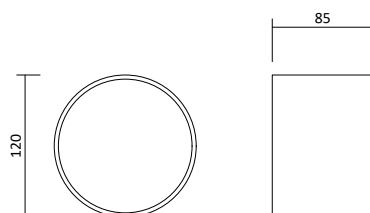

Passende LED GU10 Spots

- Ledvance LED GU10 Spot 5,5W, Seite 395
- Philips Master LED GU10 Spot 4,9W, Seite 395
- Philips Master LED GU10 Spot 6,2W, Seite 396