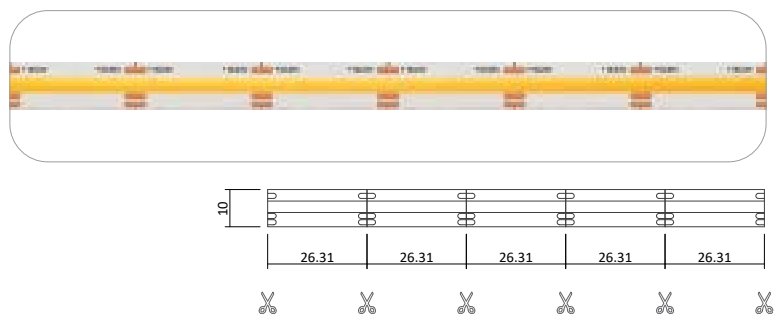

Produktbeschreibung

- Rolle 5m
- Leistung: 60W (3000K) + 60 W (6000K)
- Abmessungen 10mm x 5000mm
- Schnittpunkt alle 26,31mm
- Max. Länge Einspeisepunkt 5m
- Doppelseitiges 3M-Klebeband auf der Rückseite
- Achtung! Muss nach jeder Trennung neu versiegelt werden!
- Keine Beständigkeit gegen chemische Substanzen