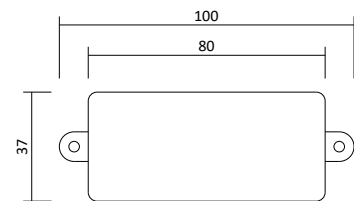

Casambi CBU-TED Bluetooth Modul AC 230V

Produktbeschreibung

Der IP65 geschützte LED Dimmer ermöglicht die komfortable Steuerung von LED Leuchtmittel mit ihrem Tablet oder Smartphone

- 1 Kanal
- drahtlose Steuerung (Bluetooth) mit der Casambi App oder mit Lichtschalter Xpress
- stufenloses Dimmen
- konfigurieren von Leuchten und Leuchten Netzwerken
- alle casambifähigen Leuchten bilden ein Mesh Netzwerk (Verbinden und gemeinsame Steuerung aller Einheiten)
- bis zu 127 Leuchten pro Netzwerk integrierbar
- Eingangsspannung: AC 230V
- Ausgangsstrom: max. 0,65A
- Leistung: max. 150W (max. 2 Lampen gleichen Typs)
  - dimmbare LED, Phasenabschnittdimmbare LED, Vorschaltgeräte: max. 50W
  - Hochvolt LED Module: max. 150W (min. 1W LED Modul)
- Betriebstemperatur: -20° bis +45°
- Garantie: 2 Jahre