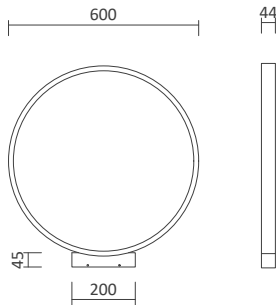

LED Pollerleuchte Rumba

Produktbeschreibung

- Farbe: Schwarz / Grau
- Material: Aluminiumlegierung
- Betriebstemperatur: -20° bis +60°
- Garantie: 2 Jahre