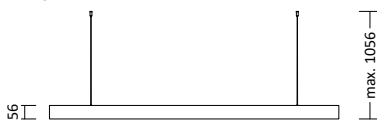

2 x 5 power led

3 x 4 power led

Fügen Sie folgende Optionen zu der Art.Nr. hinzu:

- L** Linse
10=10° 25=25° 40=40° 60=60°
61=30x60°
- C** Farbe

Signalweiß 03 matt 93 glanz	Reinweiß 10 matt 91 glanz	Weißalumin. 06 matt 96 glanz	Graualumin. 07 matt 97 glanz	Anthrazit 70 matt 76 glanz	Schwarz 05 matt 95 glanz	Anoda 09	Graphit 80 matt 84 glanz
-----------------------------------	---------------------------------	------------------------------------	------------------------------------	----------------------------------	--------------------------------	-------------	--------------------------------