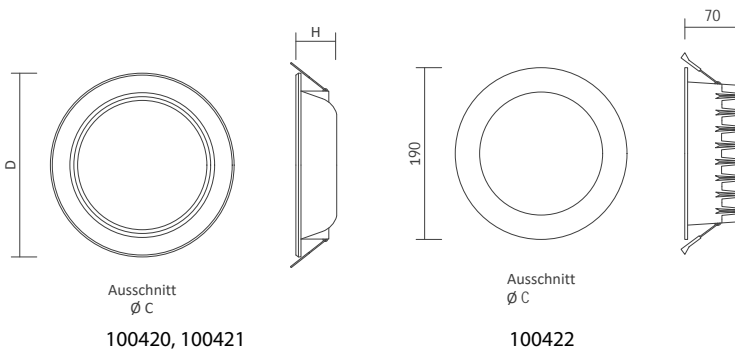

Passendes Zubehör

- Funkfernbedienung, Art. Nr. 201264, Preis 85,00€

100420

100421

100422

Artikelnummer	Farbe	Leistung	Lichtstrom	Lichtfarbe	Maß D / H	Ausschnitt Maß C	Preis
100420	Weiß	6 W	5500 lm	RGB + CCT	118/40 mm	\varnothing 90 mm	65,00 €
100421	Weiß	12 W	1.100 lm	RGB + CCT	180/40 mm	\varnothing 145 mm	85,00 €
100422	Weiß	15 W	1.200 lm	RGB + CCT	190/70 mm	\varnothing 175 mm	115,00 €