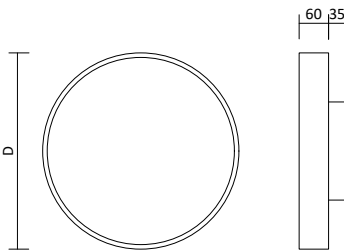

LED Deckenaufbauleuchte Bilbao

Produktbeschreibung

- Farbe: Weiß strukturiert
- Lichtaustritt: indirekt / direkt
- Material: Aluminium / Kunststoff
- Garantie: 2 Jahre

Passendes Zubehör

- Funksteuerungen, Seite 401
- Casambi CBU-ASD DALI Bluetooth Modul
  Art. Nr. 200128, Seite 114
- Casambi CBU-TED Bluetooth Modul (Triac)
  Art. Nr. 200127, Seite 113
- 1Kanal AC 230V Dimmer
  Art. Nr. DAC-230-1CH, Seite 100
- Abhängungen Länge 2,5m
  Art. Nr. 200457, 51,00 € für Leuchte Ø 400 mm
  Art. Nr. 200458, 51,00 € für Leuchte Ø 600 mm
  Art. Nr. 200459, 51,00 € für Leuchte Ø 800 mm