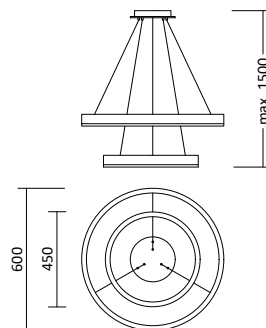

LED Hängeleuchte Onis 2

Produktbeschreibung

- Farbe: Weiß
- Material: Aluminium / Kunststoff
- Garantie: 2 Jahre