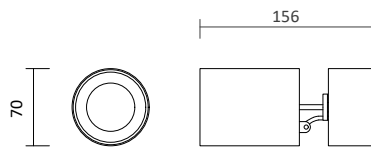

Deckenaufbauleuchte Fargo

Produktbeschreibung

- Farbe: Weiß / Schwarz
- Material: Aluminium

Passende LED GU10 Spots

- Ledvance LED GU10 Spot 5,5W, Seite 395
- Philips Master LED GU10 Spot 4,9W, Seite 395
- Philips Master LED GU10 Spot 6,2W, Seite 396