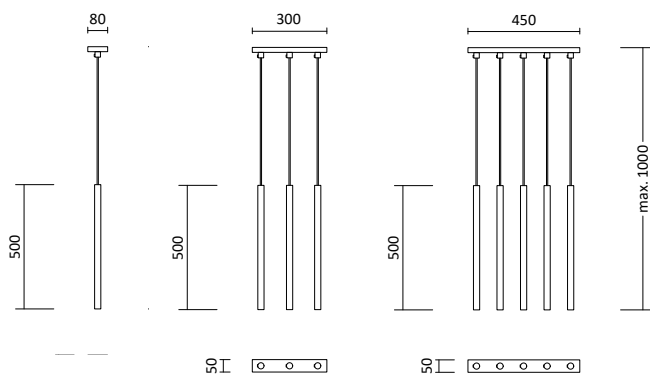

LED Hängeleuchten

Hängeleuchte Pastelo

Produktbeschreibung

- Farbe: Weiß, Schwarz
- Material: Stahl

Passendes LED G9 Leuchtmittel

- Ledvance LED G9 Leuchtmittel, S. 396

Artikelnummer	Farbe	Variante	Preis
200624	Weiß	1-flammig	58,00 €
200625	Weiß	3-flammig	120,00 €
200626	Weiß	5-flammig	165,00 €
200627	Schwarz	1-flammig	58,00 €
200628	Schwarz	3-flammig	120,00 €
200629	Schwarz	5-flammig	165,00 €