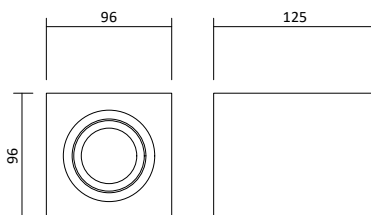

Passende LED GU10 Spots

- Ledvance LED GU10 Spot 5,5W, Seite 395
- Philips Master LED GU10 Spot 4,9W, Seite 395
- Philips Master LED GU10 Spot 6,2W, Seite 396