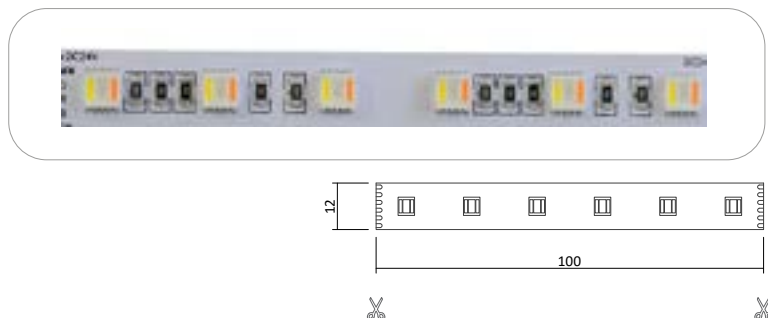

* Lichtfarbe einstellbar: Warmweiß 2700K bis Kaltweiß 6500K, Steuerung notwendig

Flexible LED Strips

Flexibler LED Strip RGB-CCT 24V 96W IP20 5 in 1 Chip

Produktbeschreibung

- Rolle 5m
- Abmessungen 12mm x 5000mm
- Schnittpunkt alle 100mm (alle 6 Leds)
- Max. Länge Einspeisepunkt 5m
- Doppelseitiges 3M-Klebeband auf der Rückseite
- Keine Beständigkeit gegen chemische Substanzen

* Lichtfarbe einstellbar: Warmweiß 2700K bis Kaltweiß 6000K + RGB, Steuerung notwendig

Flexibler LED Strip RGB-CCT 24V 96W IP65-NANO 5 in 1 Chip

Produktbeschreibung

- Rolle 5m
- Abmessungen 12mm x 5000mm
- Schnittpunkt alle 100mm (alle 6 Leds)
- Max. Länge Einspeisepunkt 5m
- Doppelseitiges 3M-Klebeband auf der Rückseite
- Achtung! Muss nach jeder Trennung neu versiegelt werden!
- Keine Beständigkeit gegen chemische Substanzen