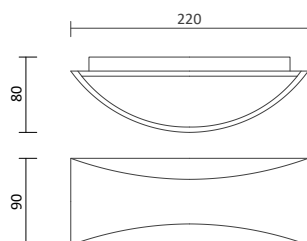

LED Wandaufbauleuchte Biso

Produktbeschreibung

- Farbe: Weiß / Graphit
- Material: Aluminiumlegierung / Kunststoff
- Betriebstemperatur: -15° bis +40°
- Garantie: 2 Jahre