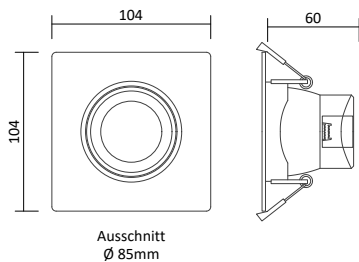

LED Deckeneinbaustrahler Volare 10

Produktbeschreibung

- Farbe: Weiß
- Material: Aluminium, PC
- Betriebstemperatur: +5° bis +30°
- Zubehör: inkl. integriertem Treiber
- Garantie: 2 Jahre

Artikelnummer	Farbe	Leistung	Lichtstrom	Lichtfarbe	Preis
100247	Weiß	10 W	800 lm	3.000K / WW	28,00 €
201072	Weiß	10 W	800 lm	4.000K / NW	28,00 €

LED Deckeneinbaustrahler Volare 10

Produktbeschreibung

- Farbe: Weiß
- Material: Aluminium, PC
- Betriebstemperatur: +5° bis +30°
- Zubehör: inkl. integriertem Treiber
- Garantie: 2 Jahre

Artikelnummer	Farbe	Leistung	Lichtstrom	Lichtfarbe	Preis
100248	Weiß	10 W	800 lm	3.000K / WW	28,00 €
201073	Weiß	10 W	800 lm	4.000K / NW	28,00 €