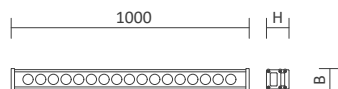

LED Wallwasher Modi

Produktbeschreibung

- Farbe: Silber
- Material: Aluminiumlegierung
- Betriebstemperatur: -20° bis +60°
- exkl. Treiber
- Artikel 201230 - Steuerung über Funkfernbedienung, im Lieferumfang enthalten
- Artikel 201231 - Steuerung über DMX
- Garantie: 2 Jahre