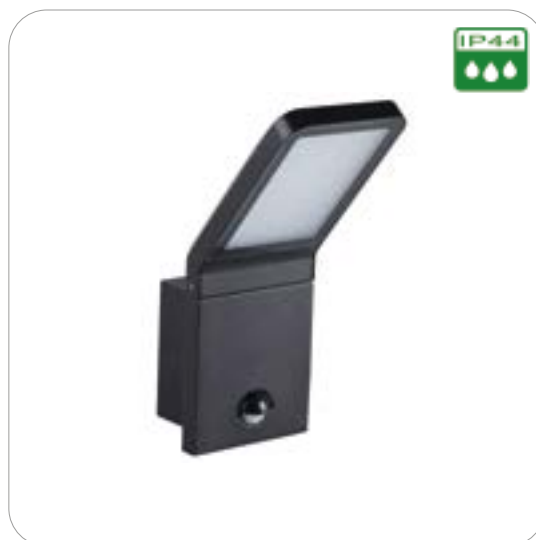

LED Außenleuchten

LED Wandaufbauleuchte Sevia

Produktbeschreibung

- Farbe: Schwarz
- Material: Aluminiumlegierung, Glas
- Betriebstemperatur: -20° bis +35°
- Garantie: 2 Jahre

Passende Pollerleuchte Sevia
Seite 348

Artikelnummer	Farbe	Variante	Leistung	Lichtstrom	Lichtfarbe	Preis
23550	Schwarz	ohne Bewegungsmelder	9 W	600 lm	4.000K / NW	76,00 €
23551	Schwarz	mit Bewegungsmelder	9,5 W	600 lm	4.000K / NW	89,00 €

LED Wandaufbauleuchte Denver

Produktbeschreibung

- Farbe: Anthrazit
- Material: Aluminium / Kunststoff
- Garantie: 2 Jahre

Passende Pollerleuchte Denver
Seite 348