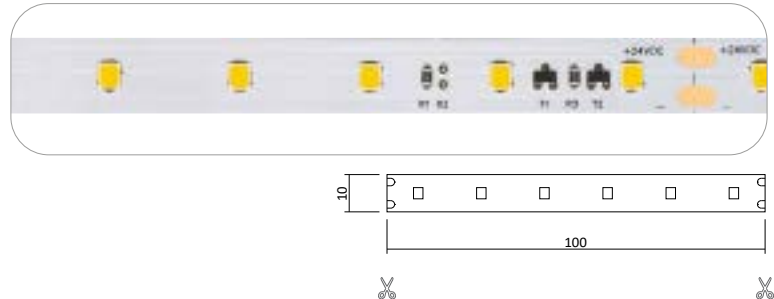

Konstantstrom LED Strip 24V 48W IP65 - Dreeping Glue

Produktbeschreibung

- Rolle 5m
- Abmessungen 10mm x 5000mm
- Schnittpunkt alle 50mm (alle 6 Leds)
- Max. Länge Einspeisepunkt 15m
Einspeisung Schema, Seite 402
- Doppelseitiges 3M-Klebeband auf der Rückseite
- Achtung! Muss nach jeder Trennung neu versiegelt werden!
- Keine Beständigkeit gegen chemische

Konstantstrom LED Strip 24V 60W IP20

Produktbeschreibung

- Rolle 5m
- Abmessungen 10mm x 5000mm
- Schnittpunkt alle 100mm (alle 6 Leds)
- Max. Länge Einspeisepunkt 15m,
Einspeisung Schema, Seite 402
- Doppelseitiges 3M-Klebeband auf der Rückseite
- Keine Beständigkeit gegen chemische Substanzen

Konstantstrom LED Strips

Konstantstrom LED Strip 24V 60W IP65 - Dreeting Glue

Produktbeschreibung

- Rolle 5m
- Abmessungen 10mm x 5000mm
- Schnittpunkt alle 100mm (alle 6 Leds)
- Max. Länge Einspeisepunkt 15m, Einspeisung Schema, Seite 402
- Doppelseitiges 3M-Klebeband auf der Rückseite
- Achtung! Muss nach jeder Trennung neu versiegelt werden!
- Keine Beständigkeit gegen chemische Substanzen

Konstantstrom LED Strip 24V 60W IP65 - NANO

Produktbeschreibung

- Rolle 5m
- Abmessungen 10mm x 5000mm
- Schnittpunkt alle 100mm (alle 6 Leds)
- Max. Länge Einspeisepunkt 15m, Einspeisung Schema, Seite 402
- Doppelseitiges 3M-Klebeband auf der Rückseite
- Achtung! Muss nach jeder Trennung neu versiegelt werden!
- Keine Beständigkeit gegen chemische Substanzen