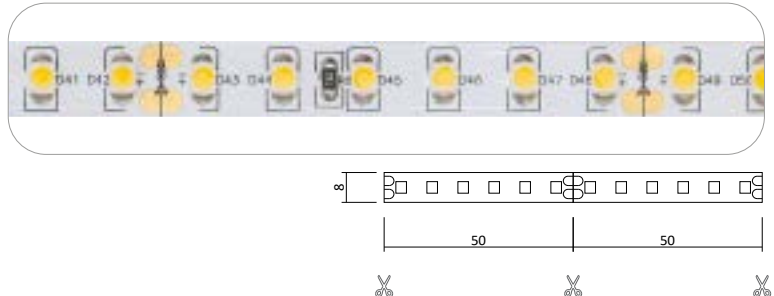

Flexible LED Strips

Flexibler LED Strip 24V 30W IP20

Produktbeschreibung

- Rolle 5m
- Abmessungen 10mm x 5000mm
- Schnittpunkt alle 100mm (alle 6 Leds)
- Max. Länge Einspeisepunkt 5m
- Doppelseitiges 3M-Klebeband auf der Rückseite
- Keine Beständigkeit gegen chemische Substanzen

Flexibler LED Strip 24V 30W IP65 - NANO

Produktbeschreibung

- Rolle 5m
- Abmessungen 10mm x 5000mm
- Schnittpunkt alle 100mm (alle 6 Leds)
- Max. Länge Einspeisepunkt 5m
- Doppelseitiges 3M-Klebeband auf der Rückseite
- Achtung! Muss nach jeder Trennung neu versiegelt werden!
- Keine Beständigkeit gegen chemische Substanzen

Flexibler LED Strip 24V 48W IP20

Produktbeschreibung

- Rolle 5m
- Abmessungen 8mm x 5000mm
- Schnittpunkt alle 50mm (alle 6 Leds)
- Max. Länge Einspeisepunkt 5m
- Doppelseitiges 3M-Klebeband auf der Rückseite
- Keine Beständigkeit gegen chemische Substanzen

Flexibler LED Strip 24V 48W IP65 - NANO

Produktbeschreibung

- Rolle 5m
- Abmessungen 8mm x 5000mm
- Schnittpunkt alle 50mm (alle 6 Leds)
- Max. Länge Einspeisepunkt 5m
- Doppelseitiges 3M-Klebeband auf der Rückseite
- Achtung! Muss nach jeder Trennung neu versiegelt werden!
- Keine Beständigkeit gegen chemische Substanzen