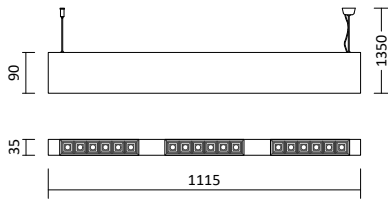

LED Hängeleuchte Tango

Produktbeschreibung

- Farbe: Schwarz strukturiert
- Material: Aluminium
- Garantie: 2 Jahre

Passende Deckeneinbauleuchte Tango
Seite 188

Passende Deckenaufbauleuchte Tango
Seite 226