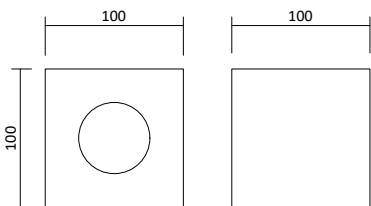

Artikelnummer	Farbe	Preis
200347	Grau	56,00 €