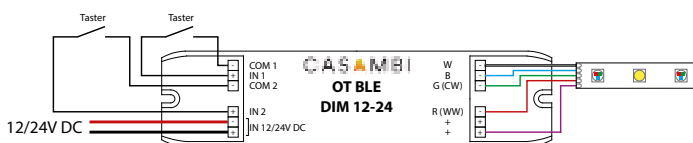

Anschlusschema OT-BLE

Beispiel: 1 Kanal monochromer LED-Strip

Beispiel: Dualweißer LED-Strip

Beispiel: RGB und RGBW LED-Strip

Artikelnummer	Preis
200133	240,00 €

Casambi Xpress Bluetooth Wandschalter

Produktbeschreibung