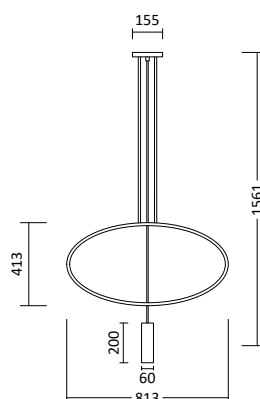

Hängeleuchte Holar

Produktbeschreibung

- Farbe: in beliebigen RAL Farben erhältlich
- Material: Stahl

Artikelnummer	Variante	Preis
100360	1-flammig	490,00 €
100361	2-flammig	490,00 €