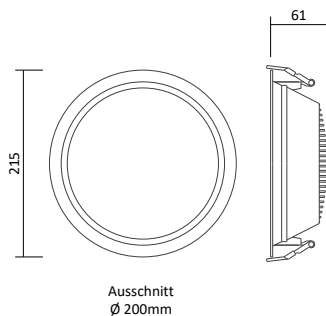

LED Downlight Alu

Produktbeschreibung

- Farbe: Weiß, Abdeckung: Opal
- Material: Aluminium, PMMA
- Betriebstemperatur: -20° bis +45°
- Zubehör: inkl. externem Treiber
- Garantie: 5 Jahre

Artikelnummer	Farbe	Leistung	Lichtstrom	Lichtfarbe	Maß D/H	Ausschnitt	Preis
91436	Weiß	14 W	1.190 lm	3.000K / WW	160/52 mm	Ø 150mm	70,00 €
91450	Weiß	14 W	1.260 lm	4.000K / NW	160/52 mm	Ø 150mm	70,00 €
91474	Weiß	14 W	1.330 lm	6.500K / KW	160/52 mm	Ø 150mm	70,00 €
91498	Weiß	25 W	2.250 lm	3.000K / WW	215/61 mm	Ø 200mm	90,00 €
91511	Weiß	25 W	2.370 lm	4.000K / NW	215/61 mm	Ø 200mm	90,00 €
91535	Weiß	25 W	2.370 lm	6.500K / KW	215/61 mm	Ø 200mm	90,00 €
91559	Weiß	35 W	2.975 lm	3.000K / WW	215/61 mm	Ø 200mm	155,00 €
91573	Weiß	35 W	3.150 lm	4.000K / NW	215/61 mm	Ø 200mm	155,00 €
91597	Weiß	35 W	3.150 lm	6.500K / KW	215/61 mm	Ø 200mm	155,00 €

LED Downlight Alu Dali

Produktbeschreibung

- Farbe: Weiß, Abdeckung: Opal
- Material: Aluminium, PMMA
- Betriebstemperatur: -20° bis +45°
- Zubehör: inkl. externem DALI Treiber
- DALI dimmbar
- Garantie: 5 Jahre

Artikelnummer	Farbe	Leistung	Lichtstrom	Lichtfarbe	Preis
91610	Weiß	25 W	2.250 lm	3.000K / WW	200,00 €
91634	Weiß	25 W	2.370 lm	4.000K / NW	200,00 €
91658	Weiß	25 W	2.370 lm	6.500K / KW	200,00 €
91672	Weiß	35 W	2.975 lm	3.000K / WW	210,00 €
91696	Weiß	35 W	3.150 lm	4.000K / NW	210,00 €
91719	Weiß	35 W	3.150 lm	6.500K / KW	210,00 €