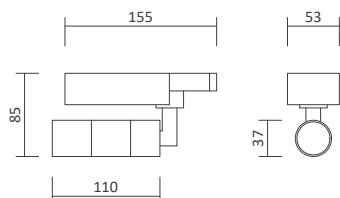

LED 3-Phasen Schienenstrahler Toni Mini

Produktbeschreibung

- Farbe: Sandweiß / Schwarz
- Material: Aluminiumlegierung
- Betriebstemperatur: -20° bis +50°
- Garantie: 2 Jahre

Passende 3-Phasen Stromschiene
Seite 379