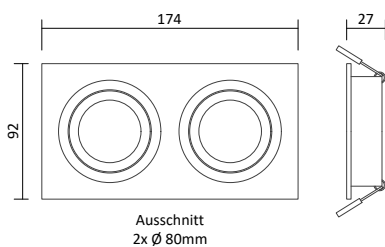

Artikelnummer	Farbe	Preis
300106	Schwarz gebürstet	35,00 €
300107	Silber gebürstet	35,00 €