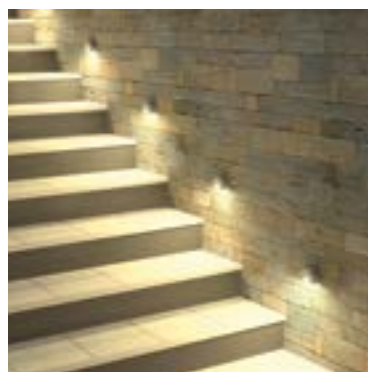

LED Außenleuchten