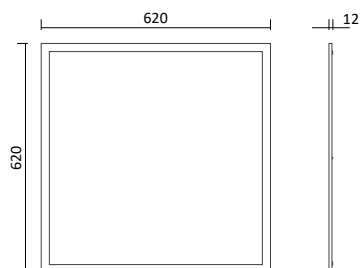

LED Deckeneinbauleuchten

LED Panel Elza

Produktbeschreibung

- Farbe: Weiß, Abdeckung: Opal
- Material: Aluminium, PC
- Zubehör: inkl. externem Treiber
- Garantie: 3 Jahre

Passendes Zubehör

- Aufbaurahmen Aluminium 625 x 625 mm
  Art. Nr. 201249, Preis 45,00 €