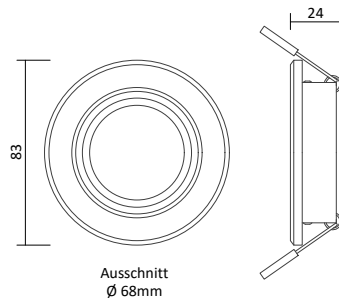

Passende LED GU10 Spots

- Ledvance LED GU10 Spot 5,5W, Seite 395
- Philips Master LED GU10 Spot 4,9W, Seite 395
- Philips Master LED GU10 Spot 6,2W, Seite 396

Artikelnummer	Farbe	Preis
7108	Weiß	13,00 €
7107	Silber	13,00 €
100305	Schwarz	13,00 €