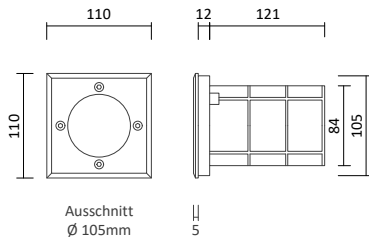

Bodeneinbaustrahler Alfa

Produktbeschreibung

- Farbe: Edelstahl
- Material: Edelstahl / Aluminium / Kunststoff / gehärtetes Glas
- begehbar / befahrbar
- Zubehör: inkl. Montagedose
- Betriebstemperatur: -20° bis +35°

Passende LED GU10 Spots

- Ledvance LED GU10 Spot 5,5W, S. 395
- Philips Master LED GU10 Spot 4,9W, S. 395
- Philips Master LED GU10 Spot 6,2W, S. 396

Artikelnummer	Farbe	Preis
201063	Edelstahl	58,00 €

Bodeneinbaustrahler Berg

Produktbeschreibung

- Farbe: Edelstahl
- Material: Edelstahl / Stahl / gehärtetes Glas
- begehbar / befahrbar
- statische Belastung: 20kN
- Zubehör: inkl. Montagedose
- Betriebstemperatur: -20° bis +35°

Passende LED GU10 Spots

- Ledvance LED GU10 Spot 5,5W, S. 395
- Philips Master LED GU10 Spot 4,9W, S. 395
- Philips Master LED GU10 Spot 6,2W, S. 396