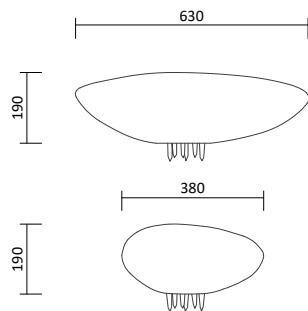

Passendes LED E27 Leuchtmittel

- Ledvance LED E27 Leuchtmittel, S. 397

Artikelnummer	Farbe	Preis
24656	Granit	295,00 €