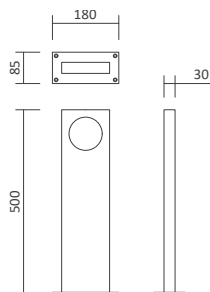

LED Pollerleuchte Amber

Produktbeschreibung

- Farbe: Schwarz / Grau
- Material: Aluminiumlegierung
- Betriebstemperatur: -20° bis +50°
- Garantie: 2 Jahre