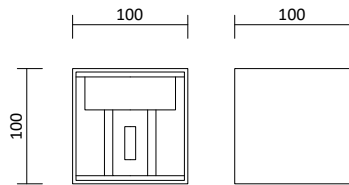

LED Wandleuchten

LED Wandleuchte King

Produktbeschreibung

- Farbe: Weiß / Schwarz
- Material: Aluminium
- Lichtaustritt: indirekt / direkt
- Abstrahlwinkel einstellbar 0 -180°
- Betriebstemperatur: -20 bis +50°
- Garantie: 2 Jahre