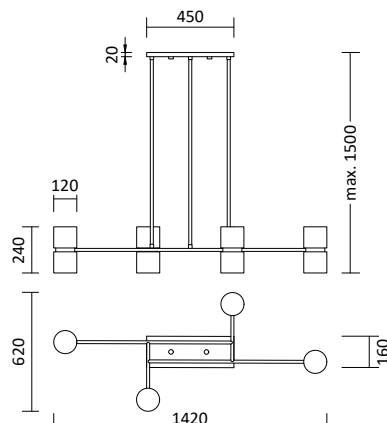

Passende LED GU10 Spots

- Ledvance LED GU10 Spot 5,5W, Seite 395
- Philips Master LED GU10 Spot 4,9W, Seite 395
- Philips Master LED GU10 Spot 6,2W, Seite 396