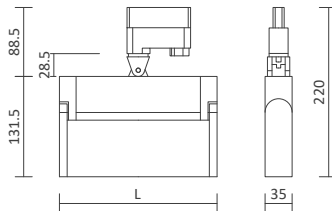

LED 3-Phasen Schienenstrahler Amir

Produktbeschreibung

- Farbe: Sandweiß / Schwarz
- Material: Aluminiumlegierung
- Lampenkopf drehbar: 350° horizontal, 150° vertikal
- Betriebstemperatur: -20° bis +50°
- Garantie: 2 Jahre

Passende 3-Phasen Stromschiene

Seite 379

Art. Nr.	Farbe	Abstrahlwinkel	Leistung	Lichtstrom	Lichtfarbe	Maß L	Preis
100262	Sandweiß	24*75° / 36*75° / 48*75° / 60*75°	20 W	2.200 lm	3.000K / WW	142,8 mm	168,00 €
100263	Schwarz		20 W	2.200 lm	3.000K / WW	142,8 mm	168,00 €
100264	Sandweiß		20 W	2.400 lm	4.000K / NW	142,8 mm	168,00 €
100265	Schwarz		20 W	2.400 lm	4.000K / NW	142,8 mm	168,00 €
100266	Sandweiß		30 W	3.300 lm	3.000K / WW	204,11 mm	189,00 €
100267	Schwarz		30 W	3.300 lm	3.000K / WW	204,11 mm	189,00 €
100280	Sandweiß		30 W	3.600 lm	4.000K / NW	204,11 mm	189,00 €
100281	Schwarz		30 W	3.600 lm	4.000K / NW	204,11 mm	189,00 €
100282	Sandweiß		40 W	4.400 lm	3.000K / WW	204,11 mm	205,00 €
100283	Schwarz		40 W	4.400 lm	3.000K / WW	204,11 mm	205,00 €
100284	Sandweiß		40 W	4.800 lm	4.000K / NW	204,11 mm	205,00 €
100326	Schwarz		40 W	4.800 lm	4.000K / NW	204,11 mm	205,00 €