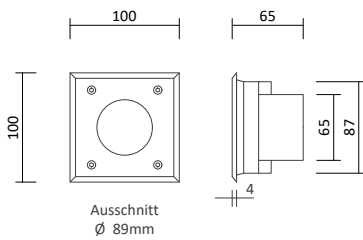

LED Bodeneinbaustrahler Gordo

Produktbeschreibung

- Farbe: Edelstahl
- Material: Edelstahl / gehärtetes Glas
- begehbar / befahrbar
- statische Belastung: 20kN
- Zubehör: inkl. Montagedose
- Betriebstemperatur: -25° bis +35°
- Garantie: 2 Jahre