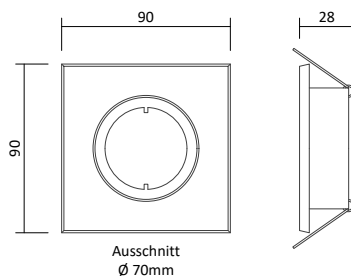

Artikelnummer	Farbe	Preis
2356	Weiß	18,00 €
2357	Silber gebürstet	18,00 €