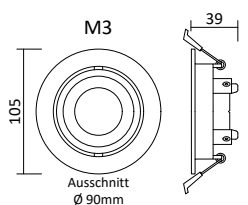

Artikelnummer	Ausführung	Farbe	Schwenkbar	Preis
200143	M1	Weiß	ja	21,00 €
200144	M1	Schwarz	ja	21,00 €
200145	M2	Weiß	nein	21,00 €
200146	M2	Schwarz	nein	21,00 €
200147	M3	Weiß	ja	21,00 €
200148	M3	Schwarz	ja	21,00 €
200149	M4	Weiß	nein	21,00 €
200150	M4	Schwarz	nein	21,00 €
200151	M5	Weiß	nein	21,00 €
200152	M5	Schwarz	nein	21,00 €