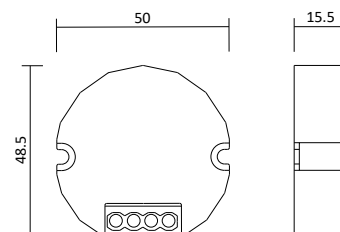

Produktbeschreibung

Mit dem LD220WCM lassen sich dimmbare 230V LED Leuchtmittel, elektronische dimmbare LED Netzteile oder dimmbare LED Module dimmen. Der Unterputz-Dimmer ist eine Kombination aus dem LD220 Tastdimm-Modul und einem Casambi Bluetooth Modul. Diese Kombination erlaubt dem Anwender die Lichtquelle(n) komfortabel wahlweise über die bewährte Casambi Bluetooth App oder über den Tastdimmer an der Wand zu dimmen. Der Einbau eines Bluetooth Moduls in die Leuchte entfällt somit und der Kunde muss sich nicht alleine auf die App Steuerung verlassen. Der LD220WCM lässt sich natürlich in jedes vorhandene Casambi System einbinden, da er von Casambi lizenziert ist. Dank der Soft-Dimm Funktion wird ein weiches Ein- und Ausschalten ermöglicht.

- Ansteuerung mit der Casambi App oder mit Taster (mehrere Taster parallel möglich - Steuerspannung 230V AC)
- Soft-Start bzw. Soft-Dimm
- Eingangsspannung: 230V AC
- Ausgangsstrom: max. 0,87A
- Leistung: 0-200VA
- Betriebstemperatur: -20° bis +50°
- Überlastungsschutz, Überhitzungsschutz (bei 115° Grad Celcius automatischer Reset nach Behebung der Störung)
- Einbau in Unterputzdose möglich
- Garantie: 2 Jahre

Passendes Zubehör

- Casambi Xpress Bluetooth Wandschalter, S.122
  Weiß - Art. Nr. 200121,
  Schwarz - Art. Nr. 200122
- Easy Fit Wall Switch, Seite 122
  Einfachtaster - Art. Nr. 200123
  Doppeltaster - Art. Nr. 200124