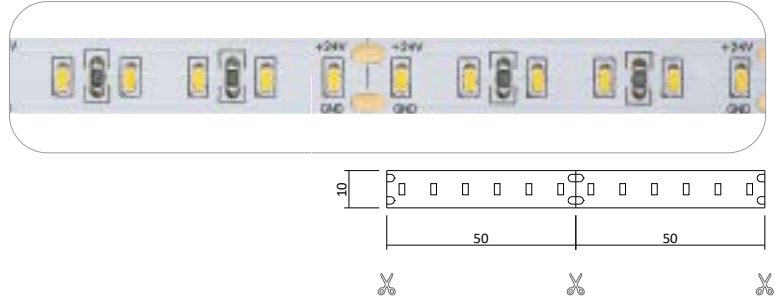

Flexible LED Strips

Flexible LED Strips

Flexible LED Strips

Flexibler LED Strip 24V 56W IP20

Produktbeschreibung

- Rolle 5m
- Abmessungen 10mm x 5000mm
- Schnittpunkt alle 50mm (alle 7 Leds)
- Max. Länge Einspeisepunkt 5m
- Doppelseitiges 3M-Klebeband auf der Rückseite
- Keine Beständigkeit gegen chemische Substanzen

Flexibler LED Strip 24V 56W IP65 - NANO

Produktbeschreibung

- Rolle 5m
- Abmessungen 10mm x 5000mm
- Schnittpunkt alle 50mm (alle 7 Leds)
- Max. Länge Einspeisepunkt 5m
- Doppelseitiges 3M-Klebeband auf der Rückseite
- Achtung! Muss nach jeder Trennung neu versiegelt werden!
- Keine Beständigkeit gegen chemische Substanzen

Flexibler LED Strip 24V 60W IP20

Produktbeschreibung

- Rolle 5m
- Abmessungen 10mm x 5000mm
- Schnittpunkt alle 50mm (alle 6 Leds)
- Max. Länge Einspeisepunkt 5m
- Doppelseitiges 3M-Klebeband auf der Rückseite
- Keine Beständigkeit gegen chemische Substanzen

Flexibler LED Strip 24V 60W IP65 - NANO

Produktbeschreibung

- Rolle 5m
- Abmessungen 10mm x 5000mm
- Schnittpunkt alle 50mm (alle 6 Leds)
- Max. Länge Einspeisepunkt 5m
- Doppelseitiges 3M-Klebeband auf der Rückseite
- Achtung! Muss nach jeder Trennung neu versiegelt werden!
- Keine Beständigkeit gegen chemische Substanzen