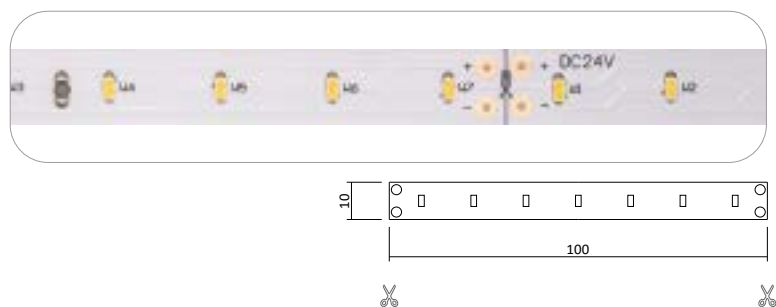

Flexibler LED Strip RGB-W 24V 72W IP65 - NANO

Produktbeschreibung

- Rolle 5m
- Abmessungen 10mm x 5000mm
- Schnittpunkt alle 100mm (alle 6 Leds)
- Max. Länge Einspeisepunkt 5m
- Doppelseitiges 3M-Klebeband auf der Rückseite
- Achtung! Muss nach jeder Trennung neu versiegelt werden!
- Keine Beständigkeit gegen chemische Substanzen

Flexibler LED Strip CRI 90 24V 28W IP20

Produktbeschreibung

- Rolle 5m
- Abmessungen 10mm x 5000mm
- Schnittpunkt alle 100mm (alle 7 Leds)
- Max. Länge Einspeisepunkt 5m
- Doppelseitiges 3M-Klebeband auf der Rückseite
- Keine Beständigkeit gegen chemische Substanzen

Flexible LED Strips

Flexibler LED Strip CRI 90 24V 48W IP20

Produktbeschreibung

- Rolle 5m
- Abmessungen 8mm x 5000mm
- Schnittpunkt alle 50mm (alle 6 Leds)
- Max. Länge Einspeisepunkt 5m
- Doppelseitiges 3M-Klebeband auf der Rückseite
- Keine Beständigkeit gegen chemische Substanzen