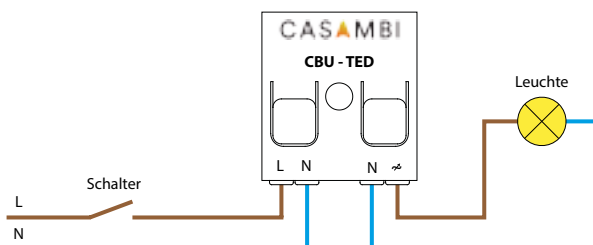

Passendes Zubehör

- Casambi Xpress Bluetooth Wandschalter, S.122
  - Weiß - Art. Nr. 200121,
  - Schwarz - Art. Nr. 200122
- Easy Fit Wall Switch, Seite 122
  - Einfachtaster - Art. Nr. 200123
  - Doppeltaster - Art. Nr. 200124

Anschlussschema CASAMBI CBU-TED