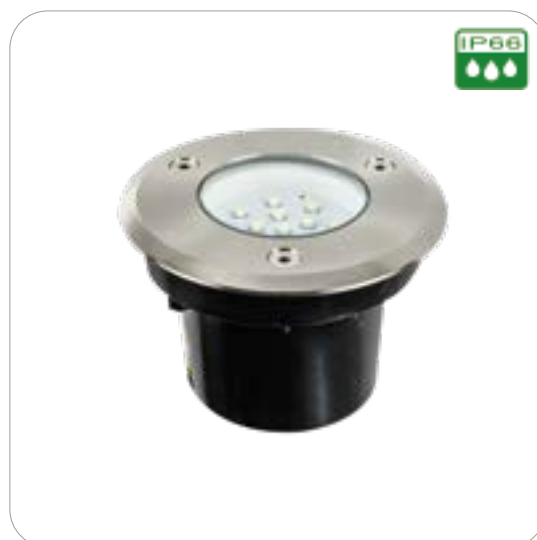

LED Bodeneinbaustrahler Gordo

Produktbeschreibung

- Farbe: Edelstahl
- Material: Edelstahl / gehärtetes Glas
- begehbar / befahrbar
- statische Belastung: 20kN
- Zubehör: inkl. Montagedose
- Betriebstemperatur: -25° bis +35°
- Garantie: 2 Jahre