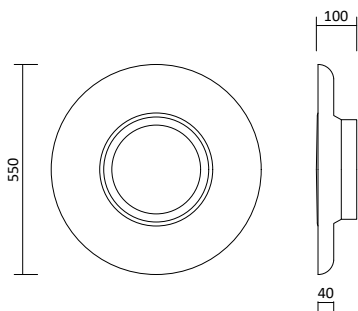

LED Deckenaufbauleuchte Take

Produktbeschreibung

- Farbe: Schwarz-Gold
- Material: Aluminium / Kunststoff
- Garantie: 2 Jahre

Passende Hängeleuchte Take
Seite 283

Artikelnummer	Farbe	Leistung	Lichtstrom	Lichtfarbe	Preis
200350	Schwarz-Gold	60 W	4.560 lm	3.200K / WW	480,00 €

LED Deckenaufbauleuchte Itax

Produktbeschreibung

- Farbe: Weiß strukturiert / Schwarz strukturiert
- Lichtfarbe einstellbar:
  Warmweiß 3000K bis Kaltweiß 6000K
- Material: Aluminium / Kunststoff

Passendes Zubehör

- 4 Zonen CCT Funkfernbedienung,
  Art. Nr. 100165, Seite 94
- 4 Kanal Funksteuerung,
  Art. Nr. SR-1009FA, Seite 106