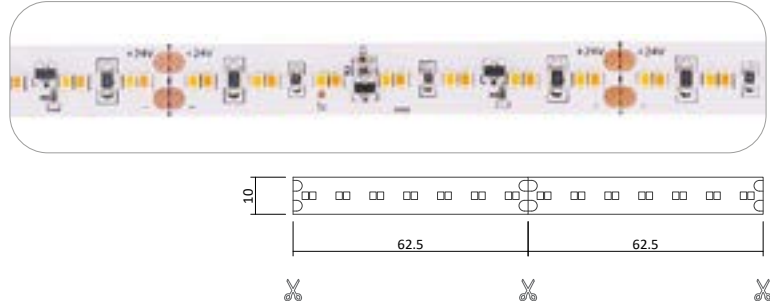

* Lichtfarbe einstellbar: Warmweiß 2700K bis Kaltweiß 6000K + RGB, Steuerung notwendig

Flexible LED Strips

Flexibler LED Strip 24V 80W IP20 Dim to warm

Produktbeschreibung

- die Lichtfarbe wird beim Herunterdimmen wärmer für ein gemütliches Ambiente
- Rolle 5m
- Abmessungen 10mm x 5000mm
- Schnittpunkt alle 62,5mm (alle 14 Leds)
- Max. Länge Einspeisepunkt 5m
- Doppelseitiges 3M-Klebeband auf der Rückseite
- Keine Beständigkeit gegen chemische Substanzen

Flexibler LED Strip RGB 24V 72W IP20

Produktbeschreibung

- Rolle 5m
- Abmessungen 10mm x 5000mm
- Schnittpunkt alle 100mm (alle 6 Leds)
- Max. Länge Einspeisepunkt 5m
- Doppelseitiges 3M-Klebeband auf der Rückseite
- Keine Beständigkeit gegen chemische Substanzen