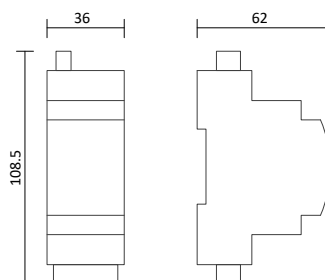

Artikelnummer	Preis
DLD1248-1CV	144,00 €