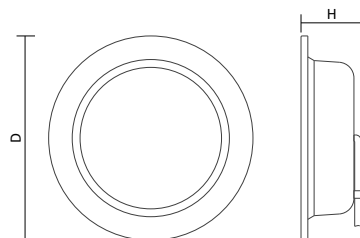

LED Downlight Tiberi

Produktbeschreibung

- Farbe: Weiß, Abdeckung: Opal
- Material: Aluminium, PS
- Zubehör: inkl. externem Treiber
- Garantie: 2 Jahre

Artikelnummer	Farbe	Leistung	Lichtstrom	Lichtfarbe	Maß D/H	Ausschnitt	Preis
25510	Weiß	24 W	2.400 lm	4.000K / NW	195/59 mm	Ø 175mm	65,00 €
25511	Weiß	36 W	3.900 lm	4.000K / NW	230/61 mm	Ø 210mm	77,00 €