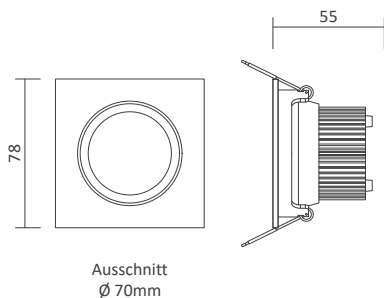

LED Deckeneinbauleuchten

LED Downlight Aston

Produktbeschreibung

- Farbe: Weiß / Schwarz / Aluminium gebürstet
- Material: Aluminium
- Zubehör: inkl. externem Treiber
- Garantie: 2 Jahre

Ausschnitt
Ø 70mm