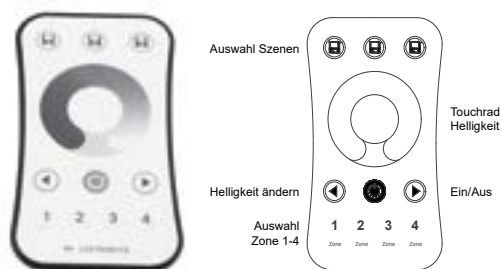

Art. Nr. 201271