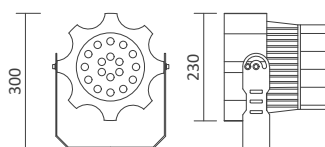

Floro 18W / 54W