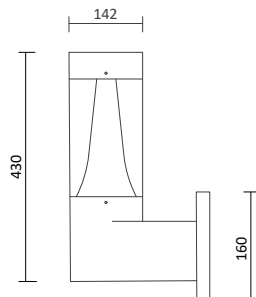

Wandaufbauleuchte Invo

Produktbeschreibung

- Farbe: Graphit
- Material: Kunststoff
- passendes Leuchtmittel: 3 x PAR 16
- Betriebstemperatur: -20° bis +35°

Passende Pollerleuchte Invo
Seite 347

Passende LED GU10 Spots

- Ledvance LED GU10 Spot 5,5W, S. 395
- Philips Master LED GU10 Spot 4,9W, S. 395
- Philips Master LED GU10 Spot 6,2W, S. 396