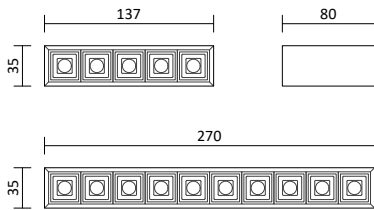

LED Deckenaufbauleuchte Tango

Produktbeschreibung

- Farbe: Schwarz
- Material: Aluminium / Kunststoff
- Zubehör: inkl. integriertem Treiber
- Garantie: 2 Jahre

Passende Einbauleuchte Tango

Seite 188

Passende Hängeleuchte Tango

Seite 308