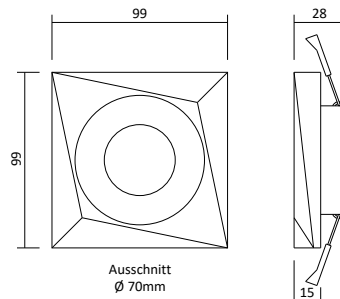

LED Deckeneinbauleuchten

Deckeneinbaustrahler Bonis

Produktbeschreibung

- Farbe: Weiß / Chrom
- Material: Aluminiumlegierung
- Betriebstemperatur: +5° bis +25°
- Zubehör: inkl. GU10 Fassung

Passende LED GU10 Spots

- Ledvance LED GU10 Spot 5,5W, Seite 395
- Philips Master LED GU10 Spot 4,9W, Seite 395
- Philips Master LED GU10 Spot 6,2W, Seite 396

Artikelnummer	Farbe	Preis
28702	Weiß	25,43 €
28703	Chrom	25,05 €

Deckeneinbaustrahler Morta OCT

Produktbeschreibung

- Farbe: Silber / Schwarz
- Material: Glas / Aluminiumlegierung
- Betriebstemperatur: +5° bis +25°
- Zubehör: inkl. GU10 Fassung

Passende LED GU10 Spots

- Ledvance LED GU10 Spot 5,5W, Seite 395
- Philips Master LED GU10 Spot 4,9W, Seite 395
- Philips Master LED GU10 Spot 6,2W, Seite 396