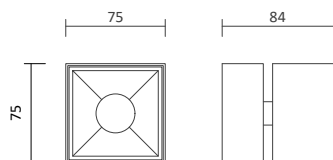

LED Deckenaufbauleuchte Bianco

Produktbeschreibung

- Farbe: Weiß / Schwarz
- Material: Aluminium
- Betriebstemperatur: +5° bis +30°