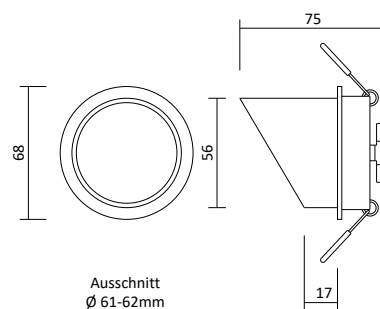

Artikelnummer	Farbe	Preis
~~27325~~	~~Weiß-Gold~~	~~15,00 €~~
27324	Schwarz-Gold	15,00 €