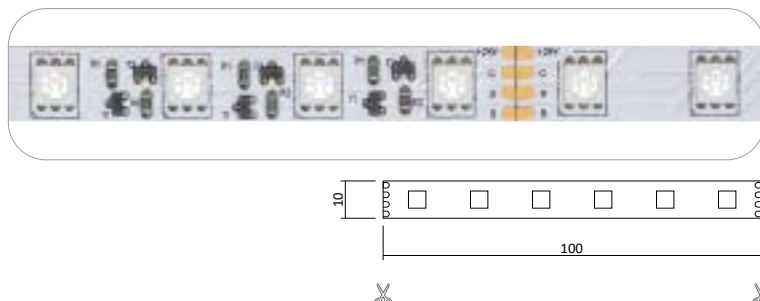

Konstantstrom LED Strips

Konstantstrom LED Strip 24V 144W IP20 - 2-reihig

Produktbeschreibung

- Rolle 5m
- Abmessungen 15mm x 5000mm
- Schnittpunkt alle 50mm (alle 6 Leds)
- Max. Länge Einspeisepunkt 15m, Einspeisung Schema, Seite 402
- Doppelseitiges 3M-Klebeband auf der Rückseite
- Keine Beständigkeit gegen chemische Substanzen

Konstantstrom LED Strips

Konstantstrom LED Strip RGB 24V 72W IP20

Produktbeschreibung

- Rolle 5m
- Abmessungen 10mm x 5000mm
- Schnittpunkt alle 100mm (alle 6 Leds)
- Max. Länge Einspeisepunkt 15m, Einspeisung Schema, Seite 402
- Doppelseitiges 3M-Klebeband auf der Rückseite
- Keine Beständigkeit gegen chemische Substanzen

Produktbeschreibung

- Rolle 5m
- Abmessungen 10mm x 5000mm
- Schnittpunkt alle 100mm (alle 6 Leds)
- Max. Länge Einspeisepunkt 15m, Einspeisung Schema, Seite 402
- Doppelseitiges 3M-Klebeband auf der Rückseite
- Achtung! Muss nach jeder Trennung neu versiegelt werden!
- Keine Beständigkeit gegen chemische Substanzen