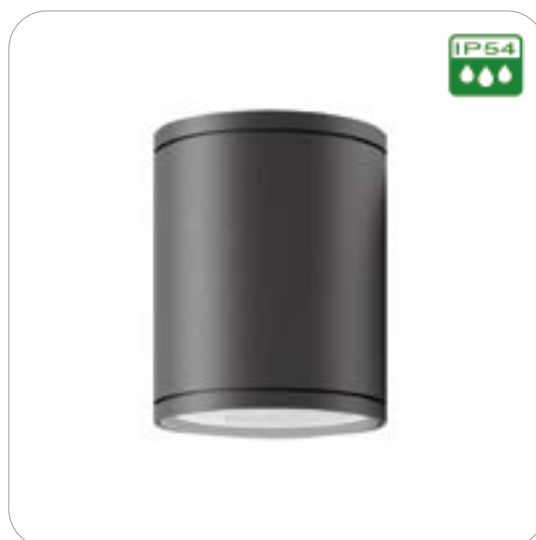

Passendes LED E27 Leuchtmittel

- Ledvance LED E27 Leuchtmittel, S. 397

Artikelnummer	Farbe	Preis
200976	Anthrazit	145,00 €