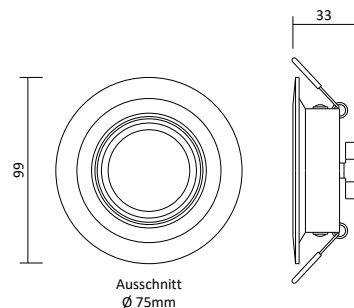

Passende LED GU10 Spots

- Ledvance LED GU10 Spot 5,5W, Seite 395
- Philips Master LED GU10 Spot 4,9W, Seite 395
- Philips Master LED GU10 Spot 6,2W, Seite 396

Artikelnummer	Farbe	Preis
26740	Weiß	9,00 €
26741	Gold	9,00 €
26742	Aluminium	9,00 €
26743	Schwarz	9,00 €
26744	Grau	9,00 €