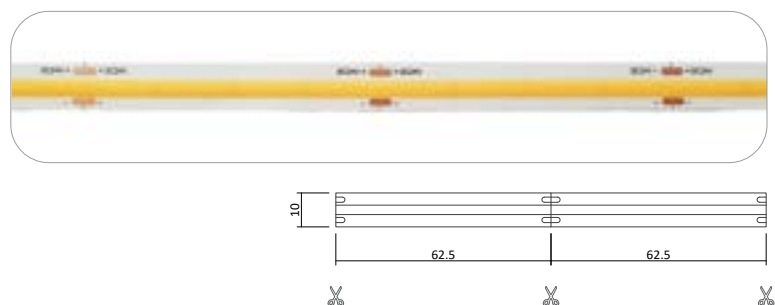

Produktbeschreibung

- Rolle 5m
- Abmessungen 10mm x 5000mm
- Schnittpunkt alle 62,5mm
- Max. Länge Einspeisepunkt 5m
- Doppelseitiges 3M-Klebeband auf der Rückseite
- Achtung! Muss nach jeder Trennung neu versiegelt werden!
- Keine Beständigkeit gegen chemische Substanzen