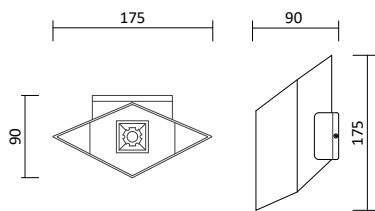

LED Wandleuchte Ping

Produktbeschreibung

- Farbe: Schwarz / Schwarz - Gold
- Material: Aluminium
- Lichtaustritt: indirekt / direkt
- Betriebstemperatur: -20 bis +50°
- Garantie: 2 Jahre