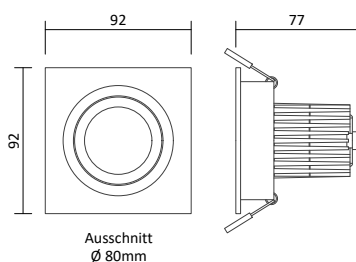

LED Deckeneinbaustrahler Morena inkl. LED Modul

Produktbeschreibung

Deckeneinbaustrahler

- Farbe: Schwarz gebürstet / Silber gebürstet
- Material: Aluminium

LED Modul

- Spannung: 230V AC Primär, 300mA Sekundär
- dimmbar über Triac Dimmer
- Zubehör: inkl. externem Treiber
- Garantie: 2 Jahre