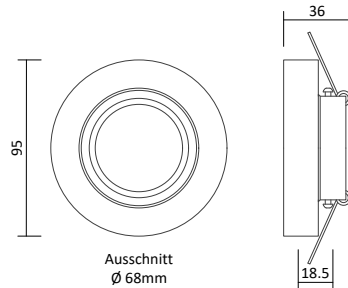

Deckeneinbaustrahler Blues

Produktbeschreibung

- Farbe: Klar / Smoky Grau / Weiß
- Material: Glas
- Zubehör: inkl. GU10 Fassung

Passende LED GU10 Spots

- Ledvance LED GU10 Spot 5,5W, Seite 395
- Philips Master LED GU10 Spot 4,9W, Seite 395
- Philips Master LED GU10 Spot 6,2W, Seite 396

Artikelnummer	Farbe	Preis
83254	Klar	33,00 €
113982	Smoky Glas	33,00 €
113999	Weiß	33,00 €

Deckeneinbaustrahler Blues

Produktbeschreibung

- Farbe: Klar
- Material: Glas
- Zubehör: inkl. GU10 Fassung

Passende LED GU10 Spots

- Ledvance LED GU10 Spot 5,5W, Seite 395
- Philips Master LED GU10 Spot 4,9W, Seite 395
- Philips Master LED GU10 Spot 6,2W, Seite 396