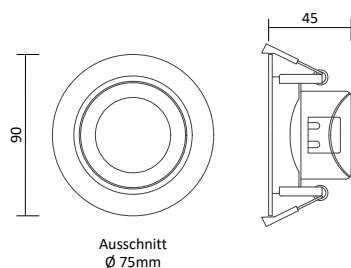

LED Deckeneinbauleuchten

LED Deckeneinbaustrahler Volare

Produktbeschreibung

- Farbe: Weiß
- Material: Aluminium, PC
- Betriebstemperatur: +5° bis +30°
- Zubehör: inkl. integriertem Treiber
- Garantie: 2 Jahre