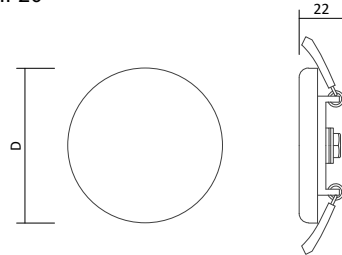

LED Downlight Waled

Produktbeschreibung

- Farbe: Weiß
- Material: Kunststoff
- Betriebstemperatur: -15° bis +35°
- Zubehör: inkl. externem Treiber IP20
- Garantie: 2 Jahre