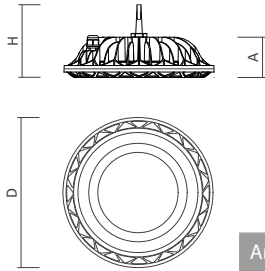

LED Hallenstrahler Voyager

Produktbeschreibung

- Farbe: Schwarz
- Material: Aluminiumlegierung, gehärtetes Glas
- Betriebstemperatur: -20° bis +40°
- Garantie: 2 Jahre