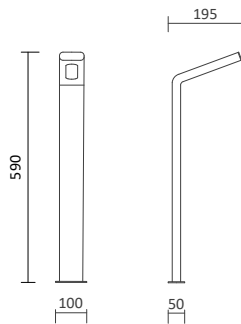

LED Pollerleuchte Denver

Produktbeschreibung

- Farbe: Anthrazit
- Material: Aluminium / Kunststoff
- Garantie: 2 Jahre

Passende Wandaufbauleuchte Denver
Seite 343