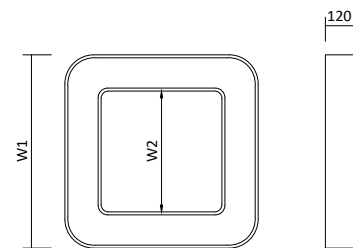

Fügen Sie folgende Optionen zu der Art.Nr. hinzu:

C Farbe

Signalweiß 03 matt 93 glanz	Reinweiß 10 matt 91 glanz	Weißalumin. 06 matt 96 glanz	Graualumin. 07 matt 97 glanz	Anthrazit 70 matt 76 glanz	Schwarz 05 matt 95 glanz	Anoda 09	Graphit 80 matt 84 glanz