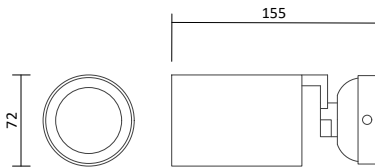

Deckenaufbauleuchte Madara

Produktbeschreibung

- Farbe: Weiß / Schwarz
- Material: Aluminium, Kunststoff
- Betriebstemperatur: -20° bis +40°

Passende LED GU10 Spots

- Ledvance LED GU10 Spot 5,5W, Seite 395
- Philips Master LED GU10 Spot 4,9W, Seite 395
- Philips Master LED GU10 Spot 6,2W, Seite 396