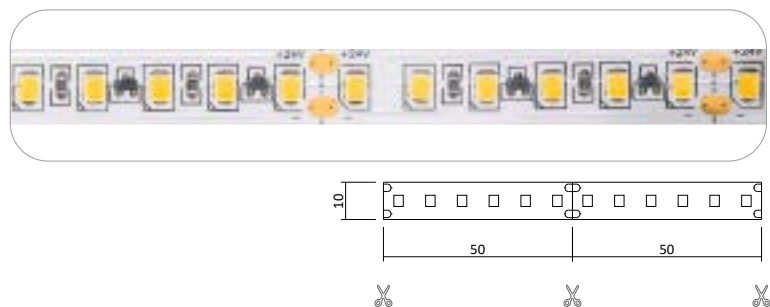

Konstantstrom LED Strip 24V 120W IP20

Produktbeschreibung

- Rolle 5m
- Abmessungen 10mm x 5000mm
- Schnittpunkt alle 50mm (alle 6 Leds)
- Max. Länge Einspeisepunkt 15m, Einspeisung Schema, Seite 402
- Doppelseitiges 3M-Klebeband auf der Rückseite
- Keine Beständigkeit gegen chemische Substanzen

Konstantstrom LED Strips

Konstantstrom LED Strip 24V 120W IP65 - Dreeting Glue

Produktbeschreibung

- Rolle 5m
- Abmessungen 10mm x 5000mm
- Schnittpunkt alle 50mm (alle 6 Leds)
- Max. Länge Einspeisepunkt 15m, Einspeisung Schema, Seite 402
- Doppelseitiges 3M-Klebeband auf der Rückseite
- Achtung! Muss nach jeder Trennung neu versiegelt werden!
- Keine Beständigkeit gegen chemische Substanzen

Konstantstrom LED Strip 24V 120W IP65 - NANO

Produktbeschreibung

- Rolle 5m
- Abmessungen 10mm x 5000mm
- Schnittpunkt alle 50mm (alle 6 Leds)
- Max. Länge Einspeisepunkt 15m, Einspeisung Schema, Seite 402
- Doppelseitiges 3M-Klebeband auf der Rückseite
- Achtung! Muss nach jeder Trennung neu versiegelt werden!
- Keine Beständigkeit gegen chemische Substanzen

Konstantstrom LED Strips

Konstantstrom LED Strip 24V 144W IP20 - 2-reihig

Produktbeschreibung

- Rolle 5m
- Abmessungen 15mm x 5000mm
- Schnittpunkt alle 50mm (alle 6 Leds)
- Max. Länge Einspeisepunkt 15m, Einspeisung Schema, Seite 402
- Doppelseitiges 3M-Klebeband auf der Rückseite
- Keine Beständigkeit gegen chemische Substanzen