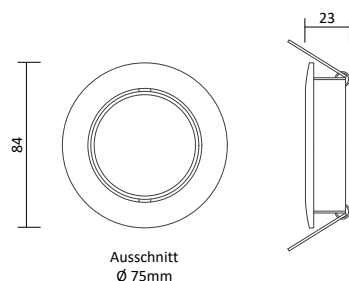

LED Deckeneinbauleuchten

Deckeneinbaustrahler Porto K

Produktbeschreibung

- Farbe: Chrom / Inox / Schwarz Chrom / Patina
- Material: Aluminium
- Zubehör: inkl. GU10 Fassung

Passende LED GU10 Spots

- Ledvance LED GU10 Spot 5,5W, Seite 395
- Philips Master LED GU10 Spot 4,9W, Seite 395
- Philips Master LED GU10 Spot 6,2W, Seite 396