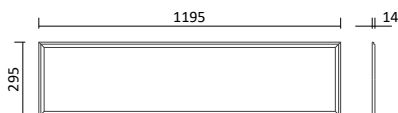

Passendes Zubehör

- Aufbaurahmen Aluminium 1200 x 300mm
Art. Nr. 300113 - Preis 35,00 €
- Aufbaurahmen Weiß 1200 x 300mm Weiß
Art. Nr. 300114 - Preis 45,00 €
- Gipskarton Montageklammer
Art. Nr. 300115 - Preis 10,00 €
- Abhängung SET (L=100cm)
Art. Nr. 300116 - Preis 10,00 €