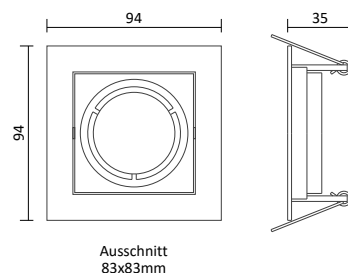

Artikelnummer	Farbe	Preis
26753	Weiß	11,00 €
26754	Schwarz	11,00 €
26755	Chrom	12,00 €
26756	Chrom matt	12,00 €