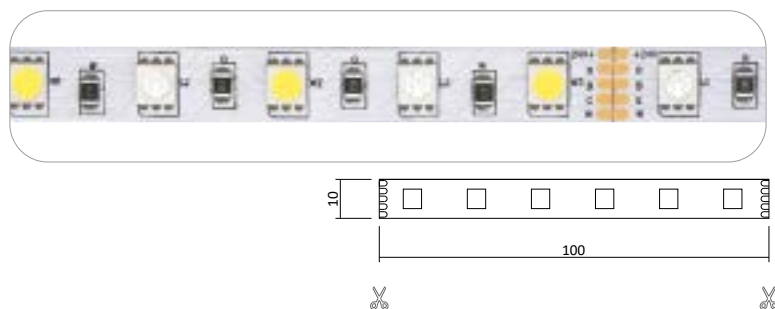

Flexibler LED Strip RGB 24V 72W IP20

Produktbeschreibung

- Rolle 5m
- Abmessungen 10mm x 5000mm
- Schnittpunkt alle 100mm (alle 6 Leds)
- Max. Länge Einspeisepunkt 5m
- Doppelseitiges 3M-Klebeband auf der Rückseite
- Keine Beständigkeit gegen chemische Substanzen

Flexible LED Strips

Flexibler LED Strip RGB 24V 72W IP65 - NANO

Produktbeschreibung

- Rolle 5m
- Abmessungen 10mm x 5000mm
- Schnittpunkt alle 100mm (alle 6 Leds)
- Max. Länge Einspeisepunkt 5m
- Doppelseitiges 3M-Klebeband auf der Rückseite
- Achtung! Muss nach jeder Trennung neu versiegelt werden!
- Keine Beständigkeit gegen chemische Substanzen

LED Zusatz

- Zubehör ab Seite 71
- Netzteile ab Seite 77
- Steuerungen ab Seite 93

Artikelnummer	Lichtfarbe	Lichtstrom/5m	Preis
LM2481	RGB	R:274 lm / G:990 lm / B:223 lm	100,00 €

Flexibler LED Strip RGB-W 24V 72W IP20

Produktbeschreibung

- Rolle 5m
- Abmessungen 10mm x 5000mm
- Schnittpunkt alle 100mm (alle 6 Leds)
- Max. Länge Einspeisepunkt 5m
- Doppelseitiges 3M-Klebeband auf der Rückseite
- Keine Beständigkeit gegen chemische Substanzen