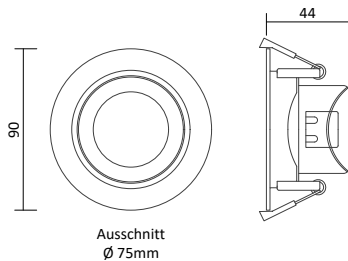

LED Deckeneinbaustrahler Alis

Produktbeschreibung

- Farbe: Weiß
- Material: Aluminiumlegierung, PMMA
- Betriebstemperatur: -10° bis +35°
- Zubehör: inkl. integriertem Treiber
- Garantie: 2 Jahre