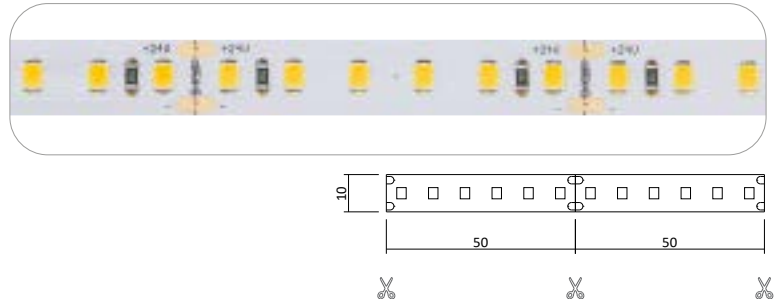

Flexibler LED Strip 24V 96W IP20

Produktbeschreibung

- Rolle 5m
- Abmessungen 10mm x 5000mm
- Schnittpunkt alle 25mm (alle 6 Leds)
- Max. Länge Einspeisepunkt 5m
- Doppelseitiges 3M-Klebeband auf der Rückseite
- Keine Beständigkeit gegen chemische Substanzen

Flexibler LED Strip 24V 96W IP65 - NANO

Produktbeschreibung

- Rolle 5m
- Abmessungen 10mm x 5000mm
- Schnittpunkt alle 25mm (alle 6 Leds)
- Max. Länge Einspeisepunkt 5m
- Doppelseitiges 3M-Klebeband auf der Rückseite
- Achtung! Muss nach jeder Trennung neu versiegelt werden!
- Keine Beständigkeit gegen chemische Substanzen

Flexible LED Strips

Flexibler LED Strip 24V 120W IP20

Produktbeschreibung

- Rolle 5m
- Abmessungen 10mm x 5000mm
- Schnittpunkt alle 50mm (alle 6 Leds)
- Max. Länge Einspeisepunkt 5m
- Doppelseitiges 3M-Klebeband auf der Rückseite
- Keine Beständigkeit gegen chemische Substanzen

Flexibler LED Strip 24V 120W IP65 - NANO

Produktbeschreibung

- Rolle 5m
- Abmessungen 10mm x 5000mm
- Schnittpunkt alle 50mm (alle 6 Leds)
- Max. Länge Einspeisepunkt 5m
- Doppelseitiges 3M-Klebeband auf der Rückseite
- Achtung! Muss nach jeder Trennung neu versiegelt werden!
- Keine Beständigkeit gegen chemische Substanzen