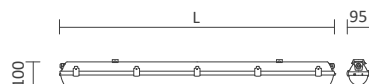

LED Feuchtraumwannenleuchte Prima indirekt/direkt

Produktbeschreibung

- Farbe: Gehäuse / Diffusor: transparent
- Material: Kunststoff
- **DALI** DALI auf Anfrage - in DALI Ausführung besteht die Option der Einstellung eines gleichbleibenden Lichtstroms während der gesamter Lebensdauer
- Betriebstemperatur: -25° bis +45°
- Garantie: 5 Jahre