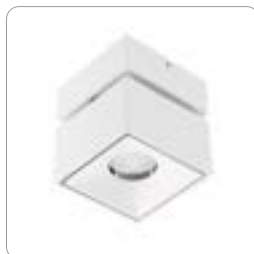

LED Deckenaufbauleuchte Bianco

Produktbeschreibung

- Farbe: Weiß / Schwarz
- Material: Aluminium
- Betriebstemperatur: +5° bis +30°