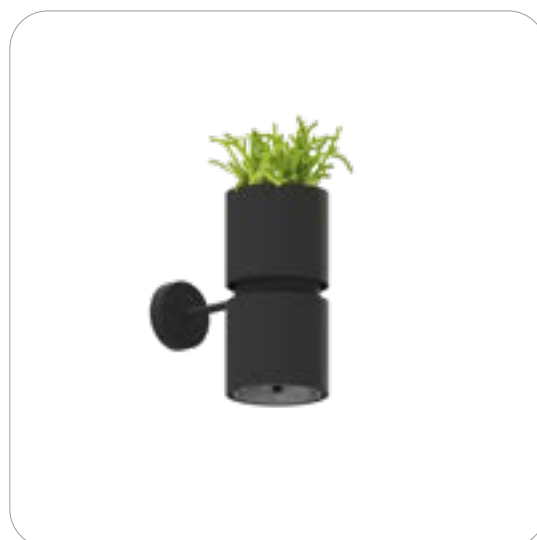

Passende Hängeleuchte Kukkia

Seite 268

Passende LED GU10 Spots

- Ledvance LED GU10 Spot, 5,5W, S. 395
- Philips Master LED GU10 Spot 4,9W, S. 395
- Philips Master LED GU10 Spot 6,2W, S. 396

Artikelnummer	Preis
200958	285,00 €