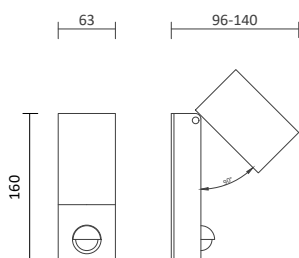

LED Wandaufbauleuchte Lola

Produktbeschreibung

- Farbe: Dunkelgrau
- Material: Aluminium
- Garantie: 2 Jahre