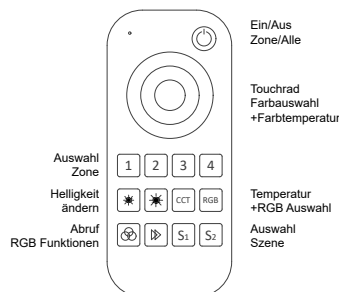

4 Zonen RGB+CCT Funkfernbedienung

Produktbeschreibung

- einsetzbar für RGB/RGBW/RGB+CCT LED Strips
- synchrone oder separate Ansteuerung von bis zu 4 Zonen, eine Zone kann aus einem oder mehreren Empfängern bestehen
- Lichtfarbe und Farbtemperatur über Touchrad einstellbar
- 11 Voreinstellungen für die Farbtemperatur
- 24 voreingestellte RGB Farben
- Modus für automatischen RGB Farbwechsel
- Geschwindigkeit einstellbar
- 2 Speicherplätze für Szene
- Dimmbereich: 0,1-100%
- Reichweite: bis zu 30m
- Versorgungsspannung: 4,5V (3 x AAA Batterie)
  Die Batterien sind nicht enthalten!
- Steuersignal: Funk 2.4GHz
- Betriebstemperatur: -30° bis +55°
- Abmessungen L/B/H: 122/53/17,5 mm
- Garantie: 2 Jahre

Passendes Zubehör

- Funksteuerung, Art. Nr. 201263 - Seite 106

Artikelnummer	Preis
201262	65,00 €

1 Zone Dimm-Funkfernbedienung für Triac Dimmer

Produktbeschreibung

- einsetzbar für monochrome LED Strips
- eigene Tasten für 25%, 50%, 75%, 100% Helligkeit und Nachtlicht 10%
- 2 Speicherplätze für Szenen
- Dimmbereich: 0%-100%
- Reichweite: bis zu 30m
- Versorgungsspannung: 3V DC (CR2032 Knopfzelle)
  Die Batterien sind nicht enthalten!
- Steuersignal: Funk 2,4 GHz
- Betriebstemperatur: -30° bis +55°
- Abmessungen L/B/H: 135/40/11mm
- Garantie: 2 Jahre