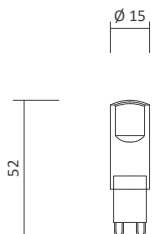

LEDVANCE LED Leuchtmittel G9

Produktbeschreibung

- Betriebstemperatur: -20° bis +40°
- Garantie: 2 Jahre