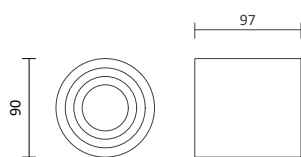

LED Außenleuchten

Deckenaufbauleuchte Chloe

Produktbeschreibung

- Farbe: Weiß / Schwarz
- Material: Aluminium / Glas
- Betriebstemperatur: -20° bis +40°

Passende LED GU10 Spots

- Ledvance LED GU10 Spot 5,5W, S. 395
- Philips Master LED GU10 Spot 4,9W, S. 395
- Philips Master LED GU10 Spot 6,2W, S. 396