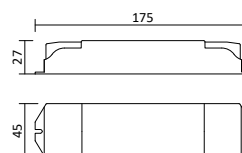

Multidim

Produktbeschreibung

- 1 Kanal
- einsetzbar für monochrome LED Strips
- Ansteuerung mittels 0-10V Signal, 1-10V Signal oder Taster (einstellbar über DIP Schalter)
- Dimmkurve frei wählbar, linear oder logarithmisch (einstellbar über DIP Schalter)
- Mindesthelligkeit wählbar von 0%-15% (einstellbar über DIP Schalter)
- Memory Funktion – verfügbar bei Ansteuerung mit Taster
- Das Multidim Steuergerät benötigt eine Spannungsversorgung
- Eingangsspannung: DC 12-24V
- Ausgangsstrom: max. 15A
- Leistung: 12V-180W, 24V-360W
- Abmessungen L/B/H: 167/52/24mm
- Garantie: 2 Jahre

Artikelnummer	Preis
7219	159,00 €

4 Kanal Funksteuerung

Produktbeschreibung

- 4 Kanal
- einsetzbar für RGB/RGBW, dualweiße und monochrome LED Strips
- jedes Gerät dient als Signalverstärker und erhöht damit die Reichweite, zugleich synchronisieren sich diese.
- Eingangsspannung: DC 12-24V
- Ausgangsstrom: 4 x 5A
- Leistung: bei 12V max. 240W, bei 24V max. 480W
- Betriebstemperatur: -30° bis +55°
- Abmessungen L/B/H: 175/45/27mm
- Garantie: 2 Jahre

Artikelnummer	Preis
100167	50,00 €