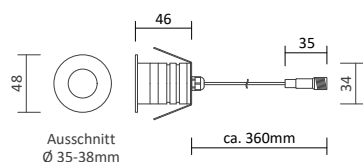

Passendes Zubehör

- Montagedose Art. Nr. 201173, Preis: 12,00 €
- Verbindungskabel auf Anfrage
- 4 Kanal Funksteuerung, Art. Nr. 100167, Seite 105
- 4 Zonen Dimm-Funkfernbedienung, Art. Nr. 100163, Seite 94