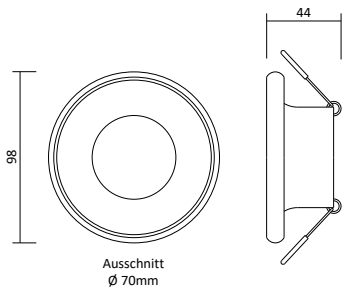

Deckeneinbaustrahler Elnis S

Produktbeschreibung

- Farbe: Anthrazit-Chrom / Anthrazit-Weiß / Weiß / Weiß-Anthrazit
- Material: Aluminiumlegierung
- Betriebstemperatur: +5° bis +25°
- Zubehör: inkl. GU10 Fassung

Passende LED GU10 Spots

- Ledvance LED GU10 Spot 5,5W, Seite 395
- Philips Master LED GU10 Spot 4,9W, Seite 395
- Philips Master LED GU10 Spot 6,2W, Seite 396