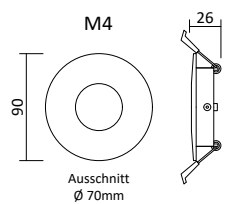

Deckeneinbaustrahler

M

Produktbeschreibung

- Farbe: Weiß / Schwarz
- Material: Aluminium
- Zubehör: inkl. GU10 Fassung

Passende LED GU10 Spots

- Ledvance LED GU10 Spot 5,5W, Seite 395
- Philips Master LED GU10 Spot 4,9W, Seite 395
- Philips Master LED GU10 Spot 6,2W, Seite 396