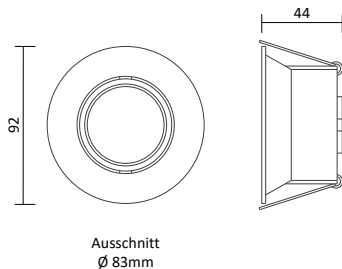

Deckeneinbaustrahler Ivri

Produktbeschreibung

- Farbe: Weiß
- Material: Aluminiumlegierung
- Betriebstemperatur: +5° bis +25°
- Zubehör: inkl. GU10 Fassung

Passende LED GU10 Spots

- Ledvance LED GU10 Spot 5,5W, Seite 395
- Philips Master LED GU10 Spot 4,9W, Seite 395
- Philips Master LED GU10 Spot 6,2W, Seite 396