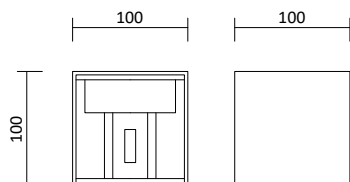

LED Wandleuchte

Sendo

Produktbeschreibung

- Farbe: Weiß strukturiert, Schwarz strukturiert
- Material: Aluminium
- Lichtaustritt indirekt / direkt
- Abstrahlwinkel einstellbar
- Garantie: 2 Jahre