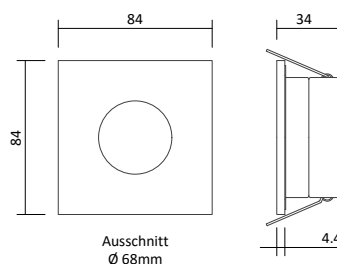

Artikelnummer	Farbe	Preis
2672	Schwarz	28,00 €
2671	Weiß	28,00 €
2674	Chrom	28,00 €
2673	Aluminium gebürstet	28,00 €
2675	Silber gebürstet	28,00 €