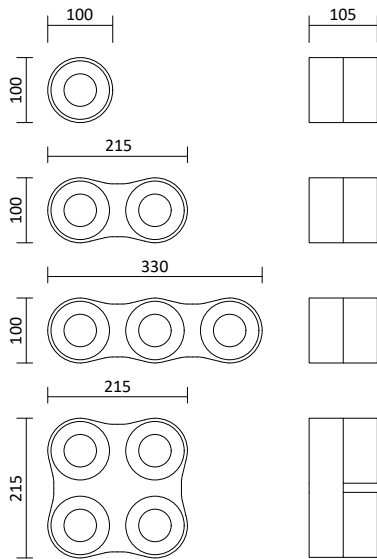

LED Deckenaufbauleuchte Fini

Produktbeschreibung

- Farbe: Weiß-Schwarz * / Schwarz
  (*Ausführung Weiß-Schwarz: weiße Rückpate für komplett Weiß ist im Lieferumfang enthalten, Montage werkzeuglos)
- Material: Aluminium
- Lampenkopf drehbar 90° vertikal, 355° horizontal
- Abstrahlwinkel 10W/32°, 18W/38°
- Dimmen über Phasen An- und Abschnitt, auch mit Casambi-Modul über Taster oder App möglich. Dalimodule sind auf Wunsch verfügbar
- Zubehör: inkl. integriertem Treiber
- Garantie: 5 Jahre

Passendes Zubehör

- Reflektoren
  Abstrahlwinkel 24°, Art. Nr. 200326
  Abstrahlwinkel 48°, Art. Nr. 200327
- farbige Ronden auf Anfrage
- Casambi Modul CBU-TED
  Art.Nr. 200127, Seite 113