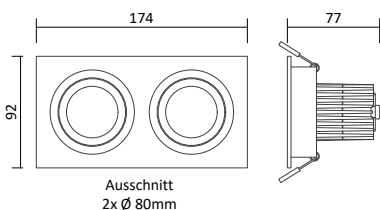

LED Deckeneinbaustrahler Morena inkl. LED Modul

Produktbeschreibung

LED Deckeneinbaustrahler

- Farbe: Schwarz gebürstet / Silber gebürstet
- Material: Aluminium

LED Modul

- Spannung: 230V AC Primär, 300mA Sekundär
- dimmbar mit Triac Dimmer
- Zubehör: inkl. externem Treiber
- Garantie: 2 Jahre