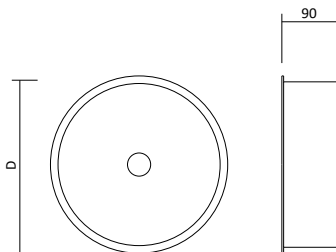

LED Deckeneinbauleuchte Alan

Produktbeschreibung

- Farbe: Weißaluminium RAL 9006 matt strukturiert
  Weißaluminium RAL 9006 Hochglanz
  Verkehrsweiß RAL 9016 Hochglanz
  Signalweiß RAL 9003 matt strukturiert
  Tiefschwarz RAL 9005 matt strukturiert
  Tiefschwarz RAL 9005 Hochglanz
  * Andere RAL Farben möglich - auf Anfrage
- Die eingebauten LEDs können vom Hersteller getauscht werden (Preis auf Anfrage)
- Material: Stahl, Kunststoff
- Garantie: 2 Jahre

Casambi Protokoll
möglich

erhältlich in verschiedenen RAL
Farben, auf Anfrage

Artikelnummer	Farbe	Leistung	Lichtstrom	Lichtfarbe	Maß D	Ausschnitt	Preis
200288	Weißaluminium matt strukturiert	34 W	3.296 lm	4.000K / NW	Ø 300 mm	Ø 280 mm	399,00 €
200289	Weißaluminium Hochglanz	34 W	3.296 lm	4.000K / NW	Ø 300 mm	Ø 280 mm	399,00 €
200290	Verkehrsweiß Hochglanz	34 W	3.296 lm	4.000K / NW	Ø 300 mm	Ø 280 mm	399,00 €
200291	Signalweiß matt strukturiert	34 W	3.296 lm	4.000K / NW	Ø 300 mm	Ø 280 mm	399,00 €
200292	Tiefschwarz matt strukturiert	34 W	3.296 lm	4.000K / NW	Ø 300 mm	Ø 280 mm	399,00 €
200293	Tiefschwarz glänzend	34 W	3.296 lm	4.000K / NW	Ø 300 mm	Ø 280 mm	399,00 €
200294	Weißaluminium matt strukturiert	34 W	3.296 lm	4.000K / NW	Ø 500 mm	Ø 480 mm	527,30 €
200295	Weißaluminium Hochglanz	34 W	3.296 lm	4.000K / NW	Ø 500 mm	Ø 480 mm	527,30 €
200296	Verkehrsweiß Hochglanz	34 W	3.296 lm	4.000K / NW	Ø 500 mm	Ø 480 mm	527,30 €
200297	Signalweiß matt strukturiert	34 W	3.296 lm	4.000K / NW	Ø 500 mm	Ø 480 mm	527,30 €
200298	Tiefschwarz matt strukturiert	34 W	3.296 lm	4.000K / NW	Ø 500 mm	Ø 480 mm	527,30 €
200299	Tiefschwarz glänzend	34 W	3.296 lm	4.000K / NW	Ø 500 mm	Ø 480 mm	527,30 €

* Lichtfarbe Warmweiß auf Anfrage