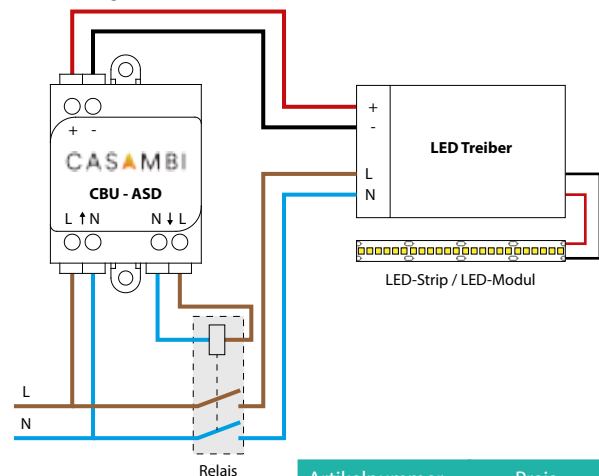

Anschlusschema CASAMBI CBU-ASD
geeignet für Treiber, die nicht über das Steuersignal ausgeschaltet werden können