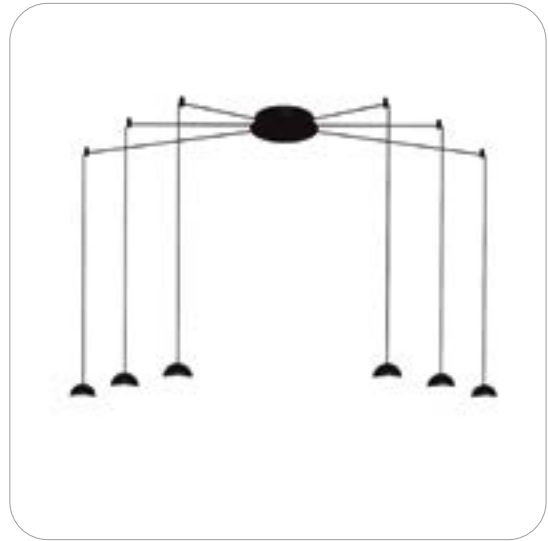

LED Hängeleuchten

LED Hängeleuchte Just

Produktbeschreibung

- Farbe: Schwarz strukturiert / Opal
- Material: Aluminium

Artikelnummer	Farbe	Leistung	Lichtstrom	Lichtfarbe	Preis
200634	Schwarz	30 W	3.000 lm	3.000K / WW	776,00 €

Hängeleuchte Kula

Produktbeschreibung

- Farbe: Zementoptik
- Material: Zement / Doppelschichtglas