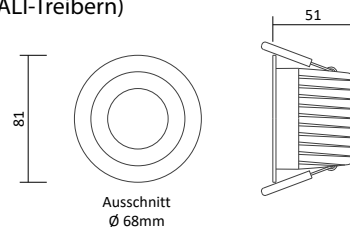

LED Downlight Dim

Produktbeschreibung

- Farbe: Weiß / Aluminium gebürstet
- Material: Aluminium
- Betriebstemperatur: -20° bis +45°
- Betriebsart: EVG
- Zubehör: inkl. externem Treiber (kompatibel zu ausgewählten DALI-Treibern)
- flexibler Austausch der Treiber
- Garantie: 3 Jahre