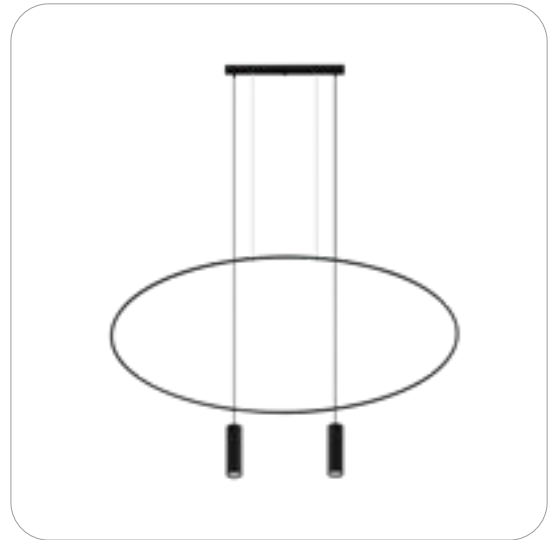

Hängeleuchte Holar

Produktbeschreibung

- Farbe: in beliebigen RAL Farben erhältlich
- Material: Stahl

Artikelnummer	Variante	Preis
100360	1-flammig	490,00 €
100361	2-flammig	490,00 €