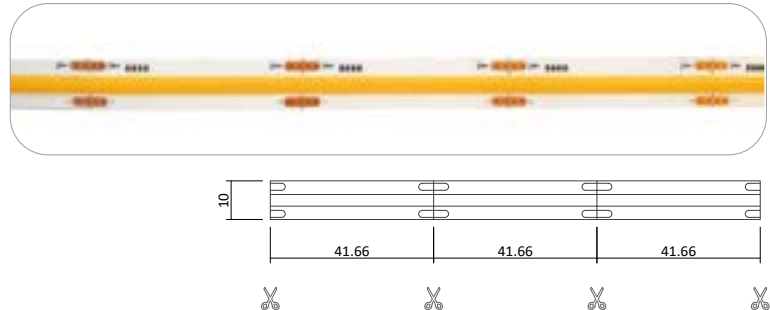

COB LED Strip CRI 90 24V 60W IP20

Produktbeschreibung

- Rolle 5m
- Abmessungen 10mm x 5000mm
- Schnittpunkt alle 41,66mm
- Max. Länge Einspeisepunkt 5m
- Doppelseitiges 3M-Klebeband auf der Rückseite
- Keine Beständigkeit gegen chemische Substanzen