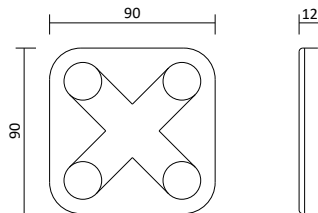

Produktbeschreibung

Der Casambi Xpress ist ein drahtloser Lichtschalter und eine Fernbedienung zugleich. Der Schalter kann angebracht werden wo immer der Nutzer ihn benötigt und er ermöglicht direkten Zugriff auf alle wichtigen Funktionen der Casambi Lichtsteuerung.

- Farbe: Weiß/Schwarz
- 4 frei programmierbare Tasten für Szenen, Animationen oder zum Steuern einzelner Leuchten oder Gruppen
- über die Multifunktionstasten kann die Farbtemperatur in 25 Kelvin Schritten oder das Verhältnis von indirekt/direkt geändert werden
- eigene Tasten zum stufenlosen Dimmen, Dimmbereich: 0%-100%
- Reichweite: bis zu 60m
- Versorgungsspannung: 3V DC (CR2430 Knopfzelle)
  Die Batterien sind enthalten!
- Steuersignal: Funk 2,4 GHz / Bluetooth Low Energy
- Abmessungen L/B/H: 90/90/12mm
- Garantie: 2 Jahre