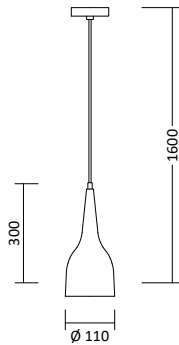

LED Hängeleuchte Mai

Produktbeschreibung

- Farbe: Weiß, Schwarz
- Material: Aluminium
- Garantie: 2 Jahre