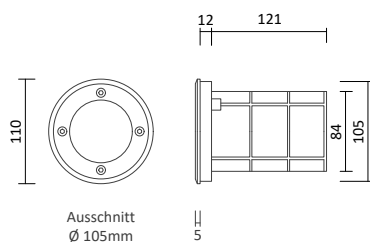

Artikelnummer	Farbe	Preis
201062	Edelstahl	55,00 €