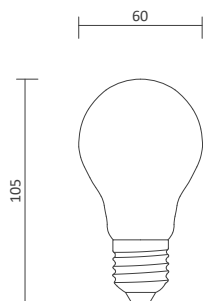

LEDVANCE LED Leuchtmittel E27

Produktbeschreibung

- Farbe: milchig
- Betriebstemperatur: -20° bis +40°
- Garantie: 2 Jahre