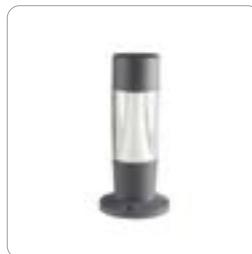

Pollerleuchte Invo

Produktbeschreibung

- Farbe: Graphit
- Material: Kunststoff
- passendes Leuchtmittel: 3 x PAR 16

Passende Wandaufbauleuchte Invo
Seite 342

Passende LED GU10 Spots

- Ledvance LED GU10 Spot 5,5W, S. 395
- Philips Master LED GU10 Spot 4,9W, S. 395
- Philips Master LED GU10 Spot 6,2W, S. 396