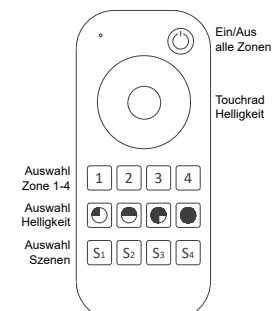

Passendes Zubehör

- Funksteuerung, Art. Nr. 100167 - Seite 105

Artikelnummer	Preis
100165	57,00 €

4 Zonen Dimm-Funkfernbedienung

Produktbeschreibung

- einsetzbar für monochrome LED Strips
- Einlernen von mehreren Steuergeräten möglich
- Helligkeit über Touchrad einstellbar
- eigene Tasten für 25%, 50%, 75%, 100% Helligkeit
- synchrone oder separate Ansteuerung von bis zu 4 Zonen, eine Zone kann aus einem oder mehreren Steuergeräten bestehen
- 4 Speicherplätze für Szenen
- Dimmbereich: 0%-100%
- Reichweite: bis zu 30m
- Versorgungsspannung: 3V DC (2 x AAA Batterie)
Die Batterien sind nicht enthalten!
- Steuersignal: Funk 2,4 GHz
- Betriebstemperatur: -30° bis +55°
- Abmessungen L/B/H: 122/53/17,5mm
- Garantie: 2 Jahre