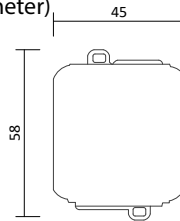

DALI 1 Kanal Dimmer 12-24V

Produktbeschreibung

Der 1 Kanal LED Dimmer ist einfache und wirksame Lösung für die Regulierung der Lichtintensität von monochromen LED Strips mit Niederspannung. Dank der Soft-Dimm Funktion wird ein weiches Ein- und Ausschalten ermöglicht. Der Dimmer erkennt das Signal der Ansteuerung automatisch, egal ob 0-10V, 1-10V, über Taster (Schließer-Kontakt) oder Potentiometer. Zusätzlich kann der Dimmer per DALI angesteuert werden. Durch die geringe Größe kann das Gerät leicht installiert werden. Für den Einbau in Klemmdosen oder Verteilerkästen.

- 1 Kanal
- optimierte Dimmkurve
- Sanftes Ein-/Ausschalten
- Ansteuerung mittels DALI oder über Analogic Auto Detection
- Analogic Auto Detection - Automatische Erkennung der Ansteuerung (Taster, 0-10V Signal, 1-10V Signal oder Potentiometer)
- Dimmbereich: 0,1-100% (Dim to Dark)
- Eingangsspannung: DC 12-24V
- Ausgangsstrom: max.10A
- Leistung: 12V max.120W, 24V max.240W
- Betriebstemperatur: -10° bis +40°
- Abmessungen L/B/H: 45/58/19mm
- Garantie: 2 Jahre
- Verdrahtungsschema können Sie bei uns anfordern