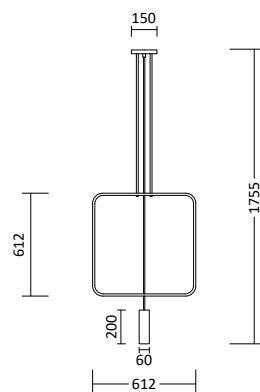

Hängeleuchte Rana

Produktbeschreibung

- Farbe: in beliebigen RAL Farben erhältlich
- Material: Stahl

Artikelnummer	Variante	Preis
100362	1-flammig	490,00 €
100363	2-flammig	490,00 €