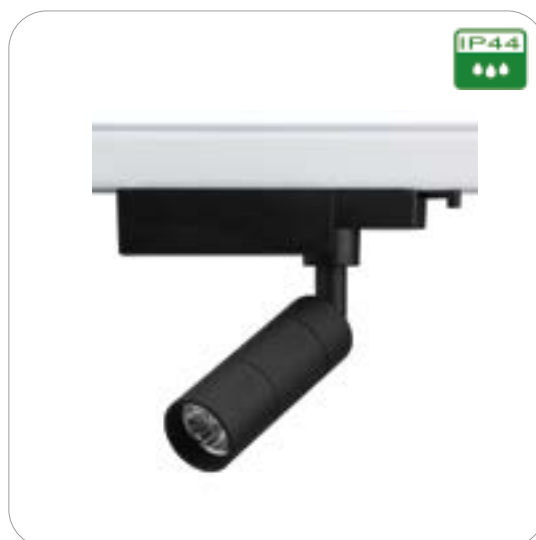

Artikelnummer	Farbe	Leistung	Lichtstrom	Lichtfarbe	Preis
100331	Sandweiß	7 W	660 lm	3.000K / WW	80,00 €
100332	Schwarz	7 W	660 lm	3.000K / WW	80,00 €
100333	Sandweiß	7 W	700 lm	4.000K / NW	80,00 €
100334	Schwarz	7 W	700 lm	4.000K / NW	80,00 €