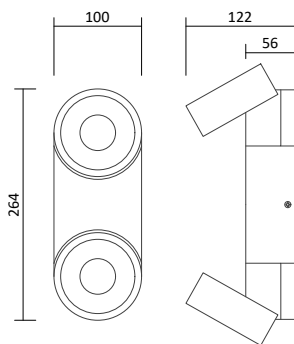

LED Deckenaufbauleuchten

LED Deckenaufbauleuchte Iwa

Produktbeschreibung

- Farbe: Weiß strukturiert
- Material: Metall
- Lampenkopf drehbar 90° vertikal, 180° horizontal
- Zubehör: inkl. integriertem Treiber
- DALI Variante auf Anfrage
- Garantie: 2 Jahre

Passende Wandaufbauleuchte Iwa
Seite 314