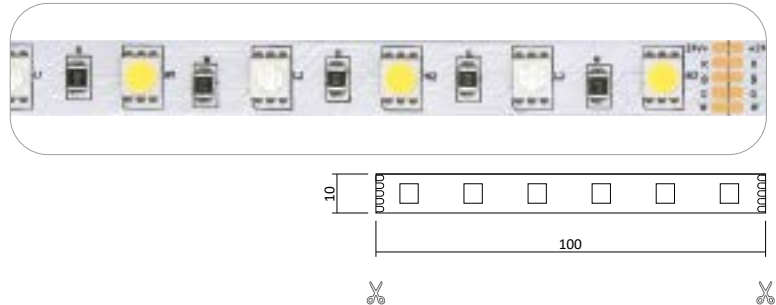

Produktbeschreibung

- Rolle 5m
- Abmessungen 10mm x 5000mm
- Schnittpunkt alle 100mm (alle 6 Leds)
- Max. Länge Einspeisepunkt 5m
- Doppelseitiges 3M-Klebeband auf der Rückseite
- Keine Beständigkeit gegen chemische Substanzen

Flexibler LED Strip RGB-W 24V 72W IP65 - NANO

Produktbeschreibung

- Rolle 5m
- Abmessungen 10mm x 5000mm
- Schnittpunkt alle 100mm (alle 6 Leds)
- Max. Länge Einspeisepunkt 5m
- Doppelseitiges 3M-Klebeband auf der Rückseite
- Achtung! Muss nach jeder Trennung neu versiegelt werden!
- Keine Beständigkeit gegen chemische Substanzen

Flexibler LED Strip CRI 90 24V 28W IP20

Produktbeschreibung

- Rolle 5m
- Abmessungen 10mm x 5000mm
- Schnittpunkt alle 100mm (alle 7 Leds)
- Max. Länge Einspeisepunkt 5m
- Doppelseitiges 3M-Klebeband auf der Rückseite
- Keine Beständigkeit gegen chemische Substanzen