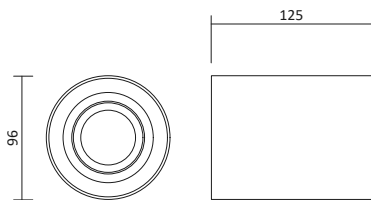

Deckenaufbauleuchte Chloe GU10

Produktbeschreibung

- Farbe: Weiß / Schwarz / Silber
- Material: Aluminium
- Betriebstemperatur: -20° bis +40°
- Lampenkopf drehbar vertikal
- Zubehör: inkl. GU10 Fassung

Passende LED GU10 Spots

- Ledvance LED GU10 Spot 5,5W, Seite 395
- Philips Master LED GU10 Spot 4,9W, Seite 395
- Philips Master LED GU10 Spot 6,2W, Seite 396