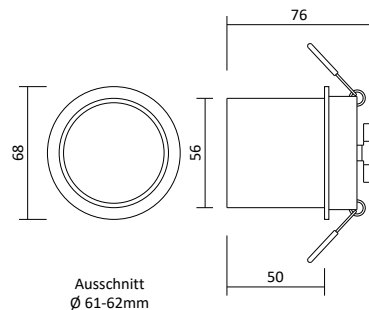

- Ledvance LED GU10 Spot 5,5W, Seite 395
- Philips Master LED GU10 Spot 4,9W, Seite 395
- Philips Master LED GU10 Spot 6,2W, Seite 396

Artikelnummer	Farbe	Preis
27321	Weiß-Gold	15,00 €
27320	Schwarz-Gold	15,00 €