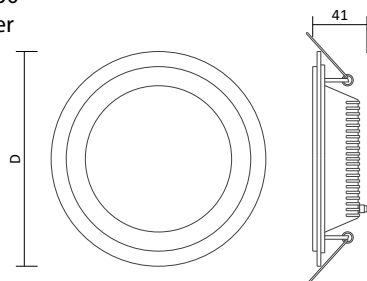

Artikelnummer	Farbe	Leistung	Lichtstrom	Lichtfarbe	Maß D	Ausschnitt	Preis
300108	Weiß	6 W	400 lm	3.000K / WW	100 mm	Ø 75 mm	20,00 €
300109	Weiß	12 W	700 lm	3.000K / WW	160 mm	Ø 130 mm	29,00 €
300110	Weiß	18 W	1300 lm	3.000K / WW	200 mm	Ø 170 mm	31,00 €