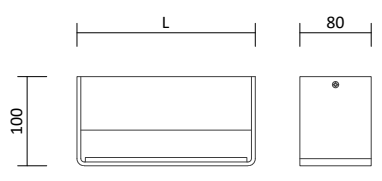

LED Wandleuchten

LED Wandleuchte Idol

Produktbeschreibung

- Farbe: Weiß strukturiert
- Material: Metall, Kunststoff
- Lichtaustritt: indirekt / direkt
- Garantie: 2 Jahre

Artikelnummer	Farbe	Leistung	Lichtstrom	Lichtfarbe	Dimmung	Maß L	Preis
200895	Weiß strukturiert	8,5 W	890 lm	2.700K / SW	nicht dimmbar	120 mm	158,00 €
200896	Weiß strukturiert	8,5 W	890 lm	3.000K / WW	nicht dimmbar	120 mm	158,00 €
200934	Weiß strukturiert	10,5 W	1.100 lm	2.700K / SW	nicht dimmbar	200 mm	195,00 €
200935	Weiß strukturiert	10,5 W	1.100 lm	3.000K / WW	nicht dimmbar	200 mm	195,00 €
200940	Weiß strukturiert	21 W	2.200 lm	2.700K / SW	nicht dimmbar	370 mm	260,00 €
200941	Weiß strukturiert	21 W	2.200 lm	3.000K / WW	nicht dimmbar	370 mm	260,00 €
200942	Weiß strukturiert	21 W	2.200 lm	2.700K / SW	DALI / PUSH	370 mm	340,00 €
200943	Weiß strukturiert	21 W	2.200 lm	3.000K / WW	DALI / PUSH	370 mm	340,00 €
200944	Weiß strukturiert	21 W	2.200 lm	2.700K / SW	TRIAC	370 mm	302,00 €
200945	Weiß strukturiert	21 W	2.200 lm	3.000K / WW	TRIAC	370 mm	302,00 €