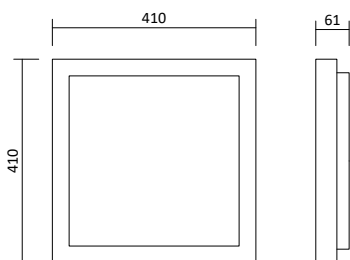

LED Deckenaufbauleuchte Tokar

Produktbeschreibung

- Farbe: Weiß, Abdeckung: Opal
- Material: PC, Stahl
- Betriebstemperatur: -20° bis +40°
- Garantie: 2 Jahre

Artikelnummer	Farbe	Leistung	Lichtstrom	Lichtfarbe	Maß D/H	Preis
200600	Weiß	12 W	900 lm	3.000K / WW	260/90 mm	35,00 €
200601	Weiß	12 W	960 lm	4.000K / NW	260/90 mm	35,00 €
200602	Weiß	24W	1.800 lm	3.000K / WW	345/105 mm	54,00 €
200603	Weiß	24 W	1.900 lm	4.000K / NW	345/105 mm	54,00 €
200604	Weiß	36 W	2.700 lm	3.000K / WW	435/120 mm	75,00 €
200605	Weiß	36 W	2.900 lm	4.000K / NW	435/120 mm	75,00 €

Deckenaufbauleuchte Tybia

Produktbeschreibung

- Farbe: Grau, Abdeckung: Weiß
- Material: Aluminiumlegierung, PMMA
- Betriebstemperatur: +5° bis +25°
- Garantie: 2 Jahre

Artikelnummer	Farbe	Leistung	Lichtstrom	Lichtfarbe	Preis
24640	Grau	38 W	3.500 lm	4.000K / NW	150,00 €