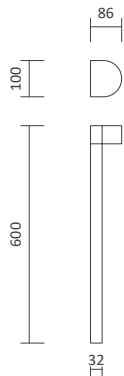

LED Pollerleuchte Seli

Produktbeschreibung

- Farbe: Schwarz / Grau
- Material: Aluminiumlegierung / Glas
- Betriebstemperatur: -20° bis +50°
- Garantie: 2 Jahre