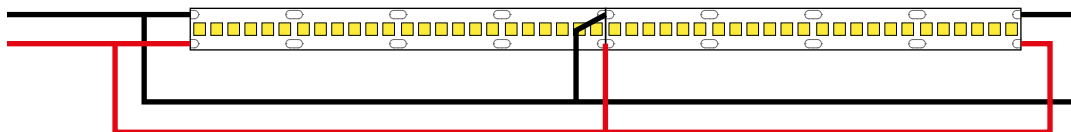

Leuchten - Smart-Funktionen

Casambi Protokoll möglich	Leuchte verfügt über eine Casambi Schnittstelle / es besteht die Möglichkeit ein Casambi Modul in der Leuchte einzubauen - auf Anfrage
	Leuchte ist kompatibel mit Google Assistant
	Leuchte ist kompatibel mit Amazon Alexa
	Leuchte ist kompatibel mit Smart Life App - WIFI Technologie Smart Life ist eine App zur Verwaltung aller Smart-Home Geräte. • Steuern Sie Haushaltsgeräte von überall aus der Ferne. • Fügen Sie mit der App mehrere Geräte gleichzeitig hinzu und steuern Sie sie • Sprachsteuerung über Amazon Echo und Google Home. • Zusammenarbeit mehrerer intelligenter Geräte. Geräte starten / stoppen die Arbeit automatisch basierend auf Temperatur, Ort und Zeit. • Teilen Sie Geräte ganz einfach mit Familienmitgliedern. • Erhalten Sie Echtzeitwarnungen, um die Sicherheit zu gewährleisten. • Verbinden Sie die Tuya Smart App einfach und schnell mit Geräten.

Sonstiges

	Leuchte enthält eingebaute Cree LEDs
	Leuchte erhältlich in beliebiger RAL-Farben - auf Anfrage

Einspeisung Konstantstrom LED Strip

Konstantstrom LED-Strip max. 15m

Je nach Ausführung sind mehrere Einspeisungen notwendig!