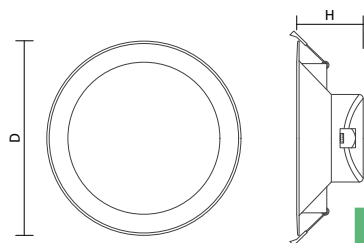

LED Downlight Dure 2

Produktbeschreibung

- Farbe: Weiß, Abdeckung: Opal
- Material: Kunststoff
- Betriebstemperatur: -20° bis +40°
- Zubehör: inkl. integriertem Treiber
- Garantie: 2 Jahre