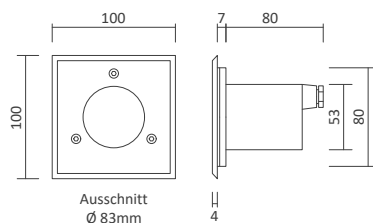

Bodeneinbaustrahler Alfa Mini

Produktbeschreibung

- Farbe: Edelstahl
- Material: Edelstahl / Aluminium / Kunststoff / gehärtetes Glas
- begehbar / befahrbar
- Zubehör: inkl. Montagedose
- Betriebstemperatur: -20° bis +35°

Passende LED GU10 Spots

- Ledvance LED GU10 Spot 5,5W, S. 395
- Philips Master LED GU10 Spot 4,9W, S. 395
- Philips Master LED GU10 Spot 6,2W, S. 396

Artikelnummer	Farbe	Preis
201061	Edelstahl	45,00 €

Bodeneinbaustrahler Alfa

Produktbeschreibung

- Farbe: Edelstahl
- Material: Edelstahl / Aluminium / Kunststoff / gehärtetes Glas
- begehbar / befahrbar
- Zubehör: inkl. Montagedose
- Betriebstemperatur: -20° bis +35°

Passende LED GU10 Spots

- Ledvance LED GU10 Spot 5,5W, S. 395
- Philips Master LED GU10 Spot 4,9W, S. 395
- Philips Master LED GU10 Spot 6,2W, S. 396