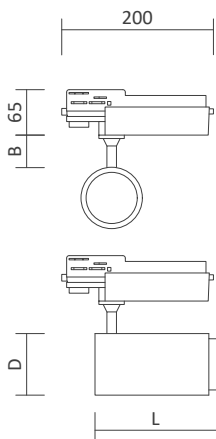

Passende 3-Phasen Stromschiene
Seite 379