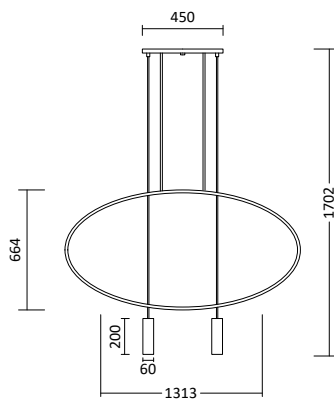

Hängeleuchte Holar

Produktbeschreibung

- Farbe: in beliebigen RAL Farben erhältlich
- Material: Stahl

Artikelnummer	Variante	Preis
100360	1-flammig	490,00 €
100361	2-flammig	490,00 €