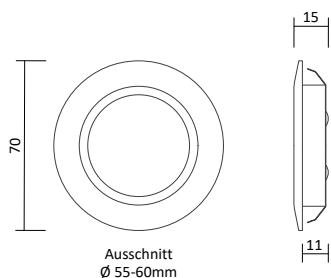

Artikelnummer	Farbe	Leistung	Lichtstrom	Lichtfarbe	Preis
100160	Weiß	3 W	270 lm	3.000K / WW	25,00 €
100159	Silber	3 W	270 lm	3.000K / WW	25,00 €