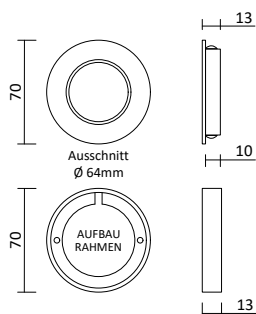

- Farbe: Weiß, Silber, Schwarz
- Material: Aluminium, PC
- Betriebstemperatur: -20° bis +50°
- Zubehör: inkl. Anschlusskabel 1,90m, mit Stecker 2510-2P, inkl. Aufbaurahmen
- Einsatzbereich: Vitrinen, Schränke, Regale
- Garantie: 2 Jahre