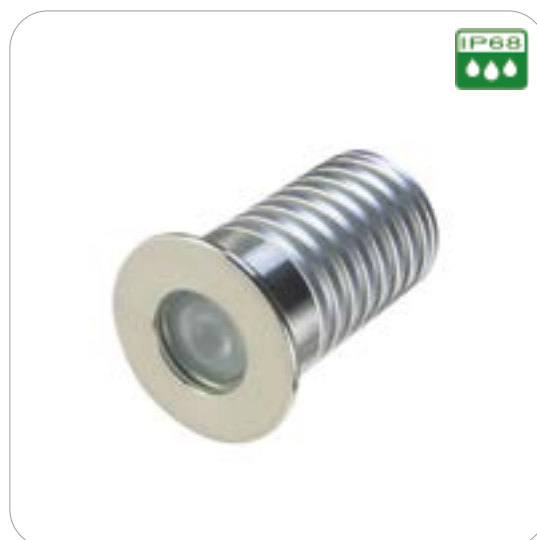

Passendes Zubehör

- Montagedose Art. Nr. 201173, Preis: 12,00 €
- Verbindungskabel auf Anfrage
- 4 Kanal Funksteuerung, Art. Nr. 100167, Seite 105
- 4 Zonen RGB/RGBW Fernbedienung, Art. Nr. 100164, Seite 93