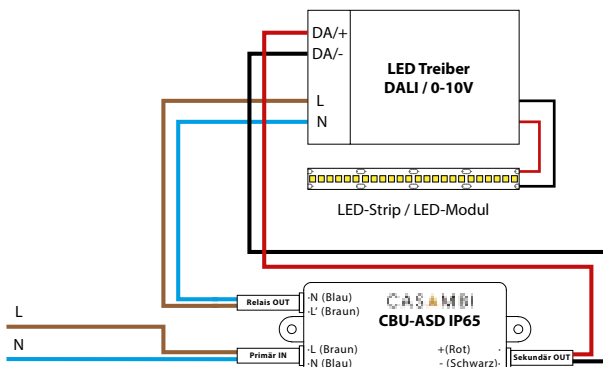

Passendes Zubehör

- Casambi Xpress Bluetooth Wandschalter, S.122
  Weiß - Art. Nr. 200121,
  Schwarz - Art. Nr. 200122
- Easy Fit Wall Switch, Seite 122
  Einfachtafter - Art. Nr. 200123
  Doppeltafter - Art. Nr. 200124

Anschlussschema CASAMBI CBU-ASD IP65
geeignet für Treiber, die direkt über das Steuersignal ausgeschaltet werden können