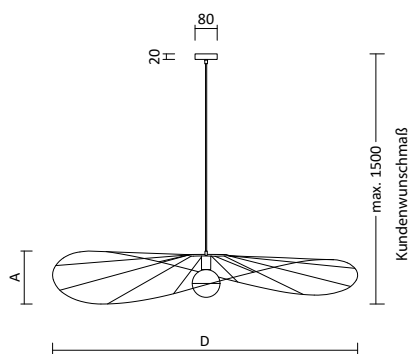

Passende Wandleuchte Eskola Seite 325

Passendes LED E27 Leuchtmittel

- Ledvance LED E27 Leuchtmittel,
  S. 397

Artikelnummer	Maß A/D	Preis
200631	100/700 mm	340,00 €
200632	150/1100 mm	440,00 €
200633	200/1400 mm	495,00 €