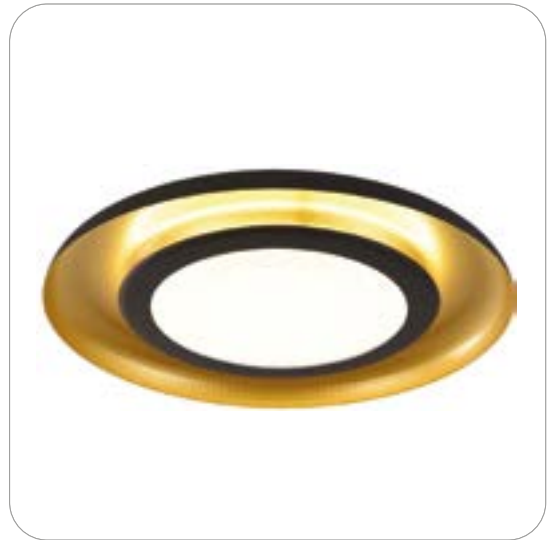

LED Deckenaufbauleuchte Take

Produktbeschreibung

- Farbe: Schwarz-Gold
- Material: Aluminium / Kunststoff
- Garantie: 2 Jahre

Passende Hängeleuchte Take
Seite 283

Artikelnummer	Farbe	Leistung	Lichtstrom	Lichtfarbe	Preis
200350	Schwarz-Gold	60 W	4.560 lm	3.200K / WW	480,00 €

LED Deckenaufbauleuchte Itax

Produktbeschreibung

- Farbe: Weiß strukturiert / Schwarz strukturiert
- Lichtfarbe einstellbar:
  Warmweiß 3000K bis Kaltweiß 6000K
- Material: Aluminium / Kunststoff

Passendes Zubehör

- 4 Zonen CCT Funkfernbedienung,
  Art. Nr. 100165, Seite 94
- 4 Kanal Funksteuerung,
  Art. Nr. SR-1009FA, Seite 106