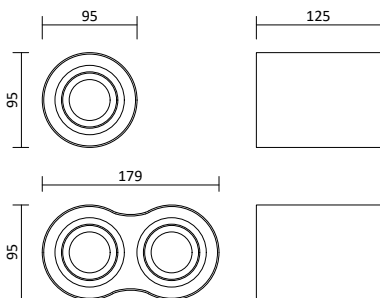

Deckenaufbauleuchte Bord

Produktbeschreibung

- Farbe: Weiß / Schwarz / Aluminium / Grau
- Material: Aluminium
- Betriebstemperatur: +5° bis +25°
- Lampenkopf drehbar 25° vertikal
- Zubehör: inkl. GU10 Fassung

Passende LED GU10 Spots

- Ledvance LED GU10 Spot 5,5W, Seite 395
- Philips Master LED GU10 Spot 4,9W, Seite 395
- Philips Master LED GU10 Spot 6,2W, Seite 396

Artikelnummer	Farbe	Variante	Preis
22551	Weiß	1 - flammig	45,00 €
22550	Aluminium	1 - flammig	45,00 €
22552	Schwarz	1 - flammig	45,00 €
22554	Weiß	2 - flammig	96,00 €
22553	Aluminium	2 - flammig	96,00 €
22555	Schwarz	2 - flammig	96,00 €