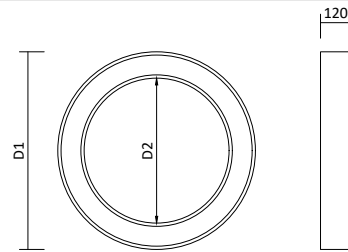

Fügen Sie folgende Optionen zu der Art.Nr. hinzu:

C Farbe

Weiß 03 matt 93 glanz	Creme 10 matt 91 glanz	Hellgrau 06 matt 96 glanz	Grau 07 matt 97 glanz	Anthrazit 70 matt 76 glanz	Schwarz 05 matt 95 glanz	Anoda 09	Graphit 80 matt 84 glanz