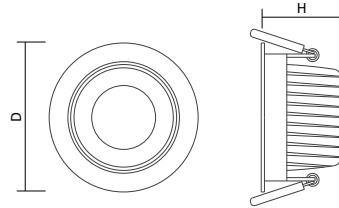

LED Downlight Adjust

Produktbeschreibung

- Farbe: Weiß
- Material: Aluminium, PMMA
- Betriebstemperatur: -20° bis +45°
- Zubehör: inkl. externem Treiber (kompatibel zu ausgewählten DALI-Treibern)
- Betriebsart: EVG
- Garantie: 5 Jahre