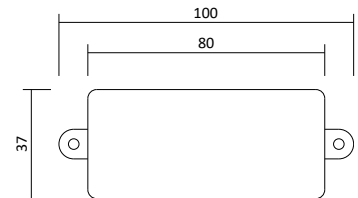

Casambi CBU-ASD DALI Bluetooth Modul AC 230V

Produktbeschreibung

Der 0-10V/DALI LED Dimmer in der IP65 Ausführung ermöglicht die Steuerung von RGB/RGBW, dualweißen, und monochromen LED Strips oder Leuchten. Dient zum Schalten und zur Regulierung der Lichtintensität, Lichtfarbe oder der Farbtemperatur. Zusätzlich wird ein passendes DALI Netzteil für die jeweilige Steuerungsart benötigt.

- stufenloses Dimmen
- drahtlose Steuerung (Bluetooth) mit der Casambi App oder mit Lichtschalter Xpress
- alle casambifähigen Leuchten bilden ein Mesh Netzwerk (Verbinden und gemeinsame Steuerung aller Einheiten)
- bis zu 127 Leuchten pro Netzwerk integrierbar
- Eingangsspannung: AC 230V
- Zusätzlicher Relaisausgang
- Sendet DALI broadcast Befehle
- Ausgang: max. 7mA, SELV, kurzschlussgeschützt
- Leistung: max. 150VA
- Betriebstemperatur: -20° bis +40°
- Garantie: 2 Jahre