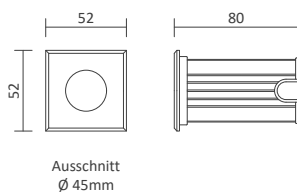

LED Bodeneinbaustrahler Tiro

Produktbeschreibung

- Farbe: Edelstahl
- Material: Aluminium / gehärtetes Glas
- begehbar / befahrbar
- statische Belastung: 20kN
- Zubehör: inkl. Montagedose
- Betriebstemperatur: -20° bis +60°
- Garantie: 2 Jahre