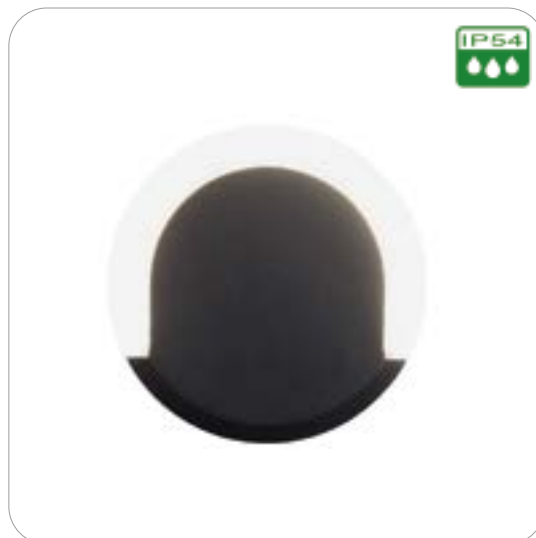

LED Außenleuchten

LED Wandaufbauleuchte Jumo

Produktbeschreibung

- Farbe: Schwarz strukturiert-Opal
- Material: Aluminium / Kunststoff
- Garantie: 2 Jahre

Artikelnummer	Farbe	Leistung	Lichtstrom	Lichtfarbe	Preis
200977	Schwarz strukturiert	11 W	800 lm	3.000K / WW	174,00 €