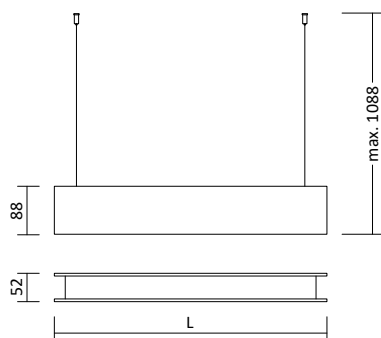

LED Hängeleuchte

Lord

Produktbeschreibung

- Farbe: Signalweiß / Reinweiß / Weißaluminium / Graualuminium / Anthrazit / Schwarz / Anoda / Graphit
- Lichtaustritt: symmetrisch
- Material: Stahl
- Betriebsart: EVG
- Zubehör: inkl. Seilabhängung Länge 1m, Abhängungen ab 1m bis 4m auf Anfrage
- Garantie: 2 Jahre

Passendes Zubehör

- Casambi CBU-ASD DALI Bluetooth Modul
  Art. Nr. 200128, Seite 114