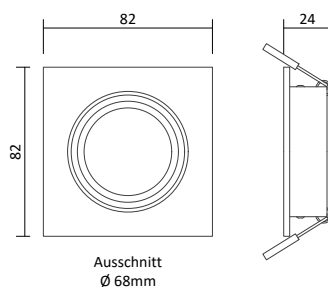

Artikelnummer	Farbe	Preis
7110	Weiß	14,00 €
7109	Silber gebürstet	14,00 €
100304	Schwarz	14,00 €