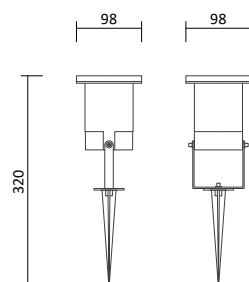

Passende LED GU10 Spots

- Ledvance LED GU10 Spot 5,5W, S. 395
- Philips Master LED GU10 Spot 4,9W, S. 395
- Philips Master LED GU10 Spot 6,2W, S. 396