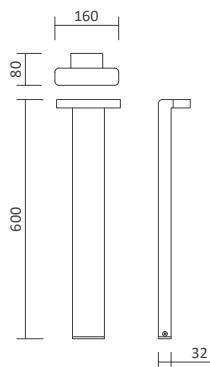

LED Außenleuchten

LED Pollerleuchte Member

Produktbeschreibung

- Farbe: Schwarz / Grau
- Material: Aluminiumlegierung
- Betriebstemperatur: -20° bis +50°
- Garantie: 2 Jahre