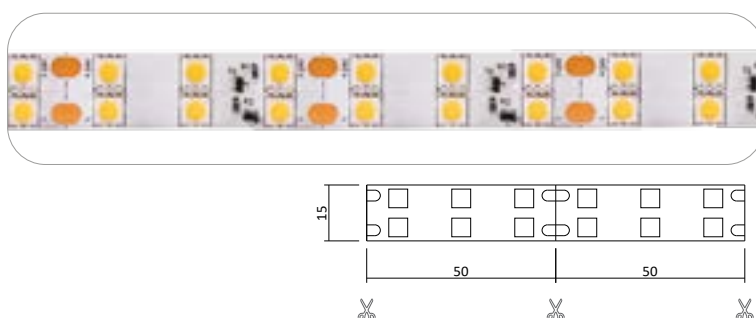

Konstantstrom LED Strip 24V 60W IP20

Produktbeschreibung

- Rolle 5m
- Abmessungen 10mm x 5000mm
- Schnittpunkt alle 100mm (alle 6 Leds)
- Max. Länge Einspeisepunkt 15m,
Einspeisung Schema, Seite 402
- Doppelseitiges 3M-Klebeband auf der Rückseite
- Keine Beständigkeit gegen chemische Substanzen

Konstantstrom LED Strips

Konstantstrom LED Strip 24V 144W IP20 - 2-reihig

Produktbeschreibung

- Rolle 5m
- Abmessungen 15mm x 5000mm
- Schnittpunkt alle 50mm (alle 6 Leds)
- Max. Länge Einspeisepunkt 15m, Einspeisung Schema, Seite 402
- Doppelseitiges 3M-Klebeband auf der Rückseite
- Keine Beständigkeit gegen chemische Substanzen

Konstantstrom LED Strip 24V 144W IP65 - NANO - 2-reihig

Produktbeschreibung

- Rolle 5m
- Abmessungen 15mm x 5000mm
- Schnittpunkt alle 50mm (alle 6 Leds)
- Max. Länge Einspeisepunkt 15m, Einspeisung Schema, Seite 402
- Doppelseitiges 3M-Klebeband auf der Rückseite
- Achtung! Muss nach jeder Trennung neu versiegelt werden!
- Keine Beständigkeit gegen chemische Substanzen

Konstantstrom LED Strips

Konstantstrom LED Strip RGB 24V 72W IP20

Produktbeschreibung

- Rolle 5m
- Abmessungen 10mm x 5000mm
- Schnittpunkt alle 100mm (alle 6 Leds)
- Max. Länge Einspeisepunkt 15m, Einspeisung Schema, Seite 402
- Doppelseitiges 3M-Klebeband auf der Rückseite
- Keine Beständigkeit gegen chemische Substanzen