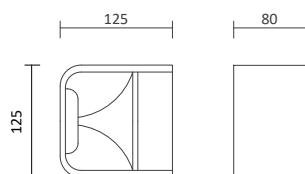

LED Außenleuchten

LED Wandaufbauleuchte Duma

Produktbeschreibung

- Farbe: Grau
- Material: Aluminium / Kunststoff
- Garantie: 2 Jahre

Passende Pollerleuchte Duma
Seite 346