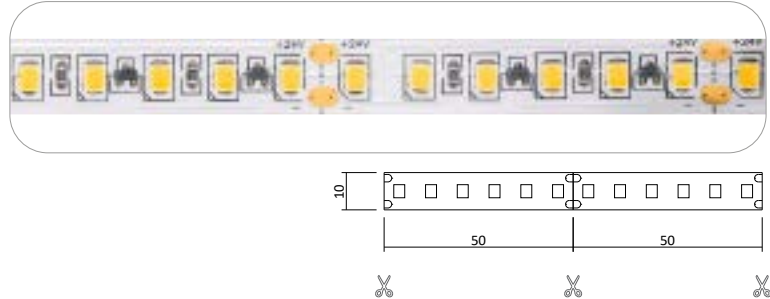

Konstantstrom LED Strip 24V 120W IP20

Produktbeschreibung

- Rolle 5m
- Abmessungen 10mm x 5000mm
- Schnittpunkt alle 50mm (alle 6 Leds)
- Max. Länge Einspeisepunkt 15m, Einspeisung Schema, Seite 402
- Doppelseitiges 3M-Klebeband auf der Rückseite
- Keine Beständigkeit gegen chemische Substanzen

Konstantstrom LED Strips

Konstantstrom LED Strip 24V 120W IP65 - Dreeting Glue

Produktbeschreibung

- Rolle 5m
- Abmessungen 10mm x 5000mm
- Schnittpunkt alle 50mm (alle 6 Leds)
- Max. Länge Einspeisepunkt 15m, Einspeisung Schema, Seite 402
- Doppelseitiges 3M-Klebeband auf der Rückseite
- Achtung! Muss nach jeder Trennung neu versiegelt werden!
- Keine Beständigkeit gegen chemische Substanzen

Konstantstrom LED Strip 24V 120W IP65 - NANO

Produktbeschreibung

- Rolle 5m
- Abmessungen 10mm x 5000mm
- Schnittpunkt alle 50mm (alle 6 Leds)
- Max. Länge Einspeisepunkt 15m, Einspeisung Schema, Seite 402
- Doppelseitiges 3M-Klebeband auf der Rückseite
- Achtung! Muss nach jeder Trennung neu versiegelt werden!
- Keine Beständigkeit gegen chemische Substanzen

Konstantstrom LED Strips

Konstantstrom LED Strip 24V 144W IP20 - 2-reihig

Produktbeschreibung

- Rolle 5m
- Abmessungen 15mm x 5000mm
- Schnittpunkt alle 50mm (alle 6 Leds)
- Max. Länge Einspeisepunkt 15m, Einspeisung Schema, Seite 402
- Doppelseitiges 3M-Klebeband auf der Rückseite
- Keine Beständigkeit gegen chemische Substanzen