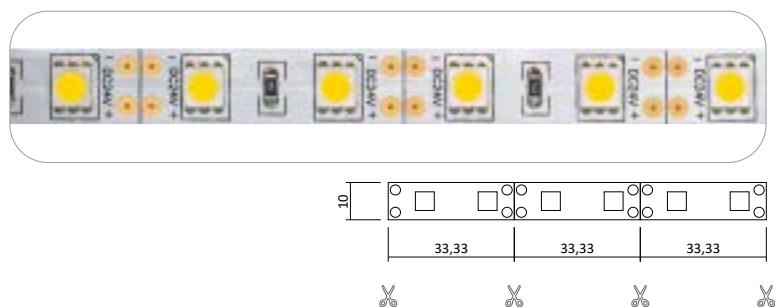

Flexibler LED Strip 24V 28W IP20

Produktbeschreibung

- Rolle 5m
- Abmessungen 10mm x 5000mm
- Schnittpunkt alle 100mm (alle 7 Leds)
- Max. Länge Einspeisepunkt 5m
- Doppelseitiges 3M-Klebeband auf der Rückseite
- Keine Beständigkeit gegen chemische Substanzen

Flexible LED Strips

Flexibler LED Strip 24V 72W IP20

Produktbeschreibung

- Rolle 5m
- Abmessungen 10mm x 5000mm
- Schnittpunkt alle 33,3mm (alle 2 Leds)
- Max. Länge Einspeisepunkt 5m
- Doppelseitiges 3M-Klebeband auf der Rückseite
- Keine Beständigkeit gegen chemische Substanzen

Flexibler LED Strip 24V 72W IP65 - NANO

Produktbeschreibung

- Rolle 5m
- Abmessungen 10mm x 5000mm
- Schnittpunkt alle 33,3mm (alle 2 Leds)
- Max. Länge Einspeisepunkt 5m
- Doppelseitiges 3M-Klebeband auf der Rückseite
- Achtung! Muss nach jeder Trennung neu versiegelt werden!
- Keine Beständigkeit gegen chemische Substanzen

Flexibler LED Strip 24V 80W IP20

Produktbeschreibung

- Rolle 5m
- Abmessungen 12mm x 5000mm
- Schnittpunkt alle 100mm (alle 6 Leds)
- Max. Länge Einspeisepunkt 5m
- Doppelseitiges 3M-Klebeband auf der Rückseite
- Keine Beständigkeit gegen chemische Substanzen