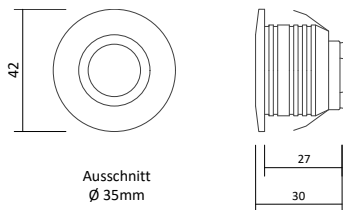

LED Deckeneinbauleuchten

LED Möbeleinbaustrahler Mini

Produktbeschreibung

- Farbe: Silber
- Material: Aluminium
- Betriebstemperatur: -20° bis +60°
- Zubehör: inkl. Anschlusskabel 1,90m, mit Stecker 2510-2P
- Einsatzbereich: Vitrinen, Schränke, Regale
- Garantie: 2 Jahre