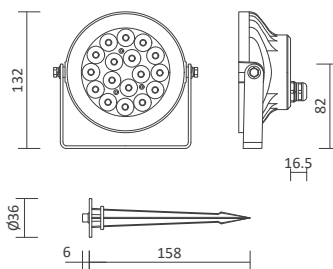

LED Gartenstrahler Andy

Produktbeschreibung

- Farbe: Schwarz
- Material: Aluminium / Kunststoff
- Betriebstemperatur: -20° bis +60°
- Lichtfarbe: CCT: einstellbar 2.700K bis 6.500K und RGB
- Ansteuerung über Funkfernbedienung
- Reichweite: bis zu 30m
- Steuersignal: Funk 2.4GHz
- Garantie: 2 Jahre