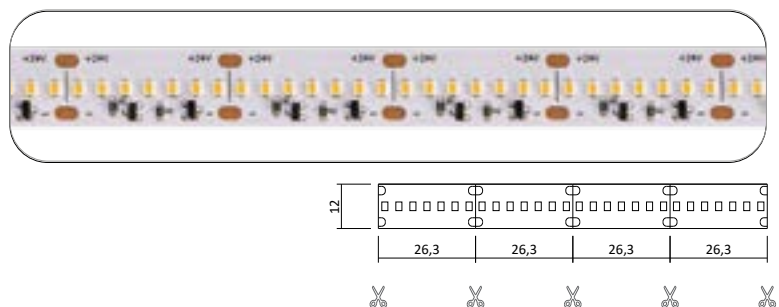

Konstantstrom LED Strips

Konstantstrom LED Strip 24V 28W IP20

Produktbeschreibung

- Rolle 5m
- Abmessungen 10mm x 5000mm
- Schnittpunkt alle 100mm (alle 7 Leds)
- Max. Länge Einspeisepunkt 15m, Einspeisung Schema, Seite 402
- Doppelseitiges 3M-Klebeband auf der Rückseite
- Keine Beständigkeit gegen chemische Substanzen

Konstantstrom LED Strips

Konstantstrom LED Strip 24V 45,5W IP20

Produktbeschreibung

- Rolle 5m
- Abmessungen 12mm x 5000mm
- Schnittpunkt alle 26,3mm (alle 7 Leds)
- Max. Länge Einspeisepunkt 15m, Einspeisung Schema, Seite 402
- Doppelseitiges 3M-Klebeband auf der Rückseite
- Keine Beständigkeit gegen chemische Substanzen

Konstantstrom LED Strip 24V 45,5W IP65 - NANO

Produktbeschreibung

- Rolle 5m
- Abmessungen 12mm x 5000mm
- Schnittpunkt alle 26,3mm (alle 7 Leds)
- Max. Länge Einspeisepunkt 15m, Einspeisung Schema, Seite 402
- Doppelseitiges 3M-Klebeband auf der Rückseite
- Achtung! Muss nach jeder Trennung neu versiegelt werden!
- Keine Beständigkeit gegen chemische

Konstantstrom LED Strips

Konstantstrom LED Strip 24V 48W IP20

Produktbeschreibung

- Rolle 5m
- Abmessungen 10mm x 5000mm
- Schnittpunkt alle 50mm (alle 6 Leds)
- Max. Länge Einspeisepunkt 15m, Einspeisung Schema, Seite 402
- Doppelseitiges 3M-Klebeband auf der Rückseite
- Keine Beständigkeit gegen chemische Substanzen