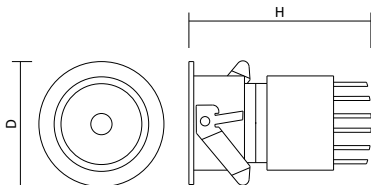

LED Deckeneinbaustrahler Lira

Produktbeschreibung

- Farbe: Weiß
- Material: Aluminium
- dimmbar mit Triac Dimmer
- Betriebstemperatur: -20° bis +50°
- Zubehör: inkl. externem Treiber
- Garantie: 2 Jahre