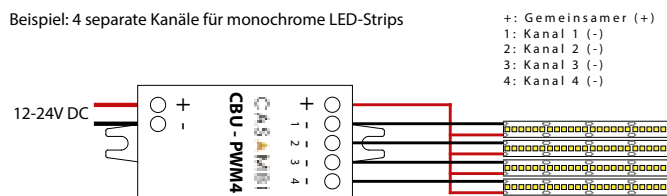

Anschlussschema CASAMBI CBU-PWM4

Artikelnummer	Preis
200129	129,00 €