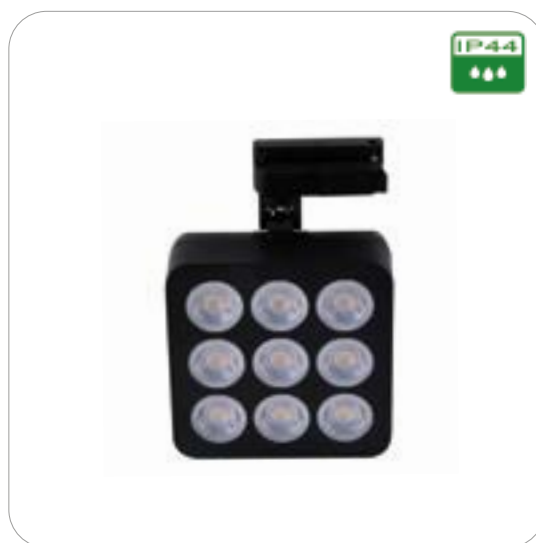

3-Phasen Schienensystem

LED 3-Phasen Schienenstrahler Luca

Produktbeschreibung

- Farbe: Sandweiß / Schwarz
- Material: Aluminiumlegierung
- Lampenkopf drehbar: 350° horizontal, 150° vertikal
- Betriebstemperatur: -20° bis +50°
- Garantie: 2 Jahre

Passende 3-Phasen Stromschiene
Seite 379

Artikelnummer	Farbe	Abstrahlwinkel	Leistung	Lichtstrom	Lichtfarbe	Preis
100268	Sandweiß	24°/36°/60° *	20 W	2.400 lm	3.000K / WW	178,00 €
100269	Schwarz	24°/36°/60° *	20 W	2.400 lm	3.000K / WW	178,00 €
100270	Sandweiß	24°/36°/60° *	20 W	2.600 lm	4.000K / NW	178,00 €
100271	Schwarz	24°/36°/60° *	20 W	2.600 lm	4.000K / NW	178,00 €
100272	Sandweiß	24°/36°/60° *	30 W	3.600 lm	3.000K / WW	189,00 €
100273	Schwarz	24°/36°/60° *	30 W	3.600 lm	3.000K / WW	189,00 €
100274	Sandweiß	24°/36°/60° *	30 W	3.900 lm	4.000K / NW	189,00 €
100275	Schwarz	24°/36°/60° *	30 W	3.900 lm	4.000K / NW	189,00 €
100276	Sandweiß	24°/36°/60° *	40 W	4.800 lm	3.000K / WW	205,00 €
100277	Schwarz	24°/36°/60° *	40 W	4.800 lm	3.000K / WW	205,00 €
100278	Sandweiß	24°/36°/60° *	40 W	5.200 lm	4.000K / NW	205,00 €
100279	Schwarz	24°/36°/60° *	40 W	5.200 lm	4.000K / NW	205,00 €

* kann bei der Bestellung ausgewählt werden