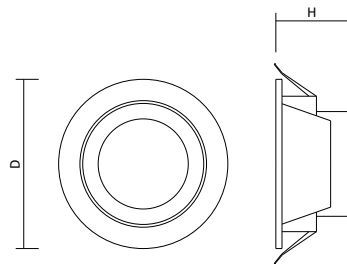

LED Deckeneinbauleuchten

LED Downlight Ceiline III

Produktbeschreibung

- Farbe: Weiß, Abdeckung: Opal
- Material: Kunststoff
- Betriebstemperatur: -20° bis +40°
- Zubehör: inkl. integriertem Treiber
- Garantie: 2 Jahre