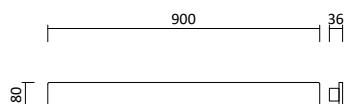

LED Wandleuchte Mosca

Produktbeschreibung

- Farbe: Weiß strukturiert / Schwarz strukturiert / Gold
- Material: Metall / Kunststoff
- Lichtaustritt: indirekt / direkt
- Garantie: 2 Jahre