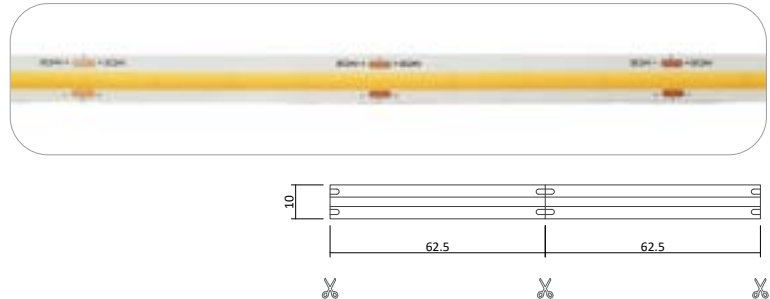

COB LED Strip CRI 90 24V 70W IP20

Produktbeschreibung

- Rolle 5m
- Abmessungen 10mm x 5000mm
- Schnittpunkt alle 62,5mm
- Max. Länge Einspeisepunkt 5m
- Doppelseitiges 3M-Klebeband auf der Rückseite
- Keine Beständigkeit gegen chemische Substanzen