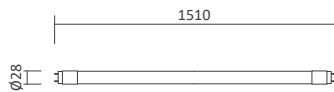

Artikelnummer	Leistung	Lichtstrom	Lichtfarbe	Preis
26066	24 W	3.360 lm	4.000K / NW	35,00 €

Index

IP Schutzarten

IP erste Ziffer, Schutz gegen das Eindringen von:

IP0X	kein Schutz
IP1X	Fremdkörper > 50mm
IP2X	Fremdkörper > 12mm
IP3X	Fremdkörper > 2,5mm
IP4X	Fremdkörper > 1mm
IP5X	Schutz vor Staubablagerungen (Innen)
IP6X	Vollständiger Staubschutz