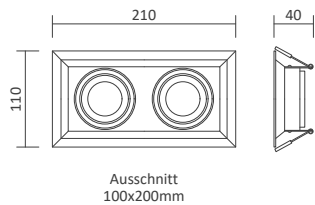

Downlight MDD Mini

Produktbeschreibung

- Farbe: Weiß
- Material: Aluminium
- Betriebstemperatur: -20° bis +40°
- Zubehör: inkl. 2x GU10 Fassung

Passende LED GU10 Spots

- Ledvance LED GU10 Spot 5,5W, Seite 395
- Philips Master LED GU10 Spot 4,9W, Seite 395
- Philips Master LED GU10 Spot 6,2W, Seite 396