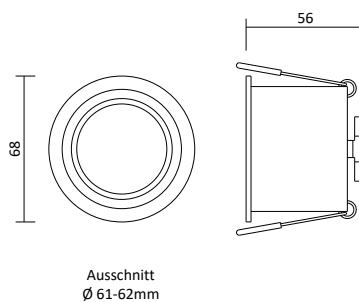

Artikelnummer	Farbe	Preis
27327	Weiß-Gold	15,00 €
27326	Schwarz-Gold	15,00 €