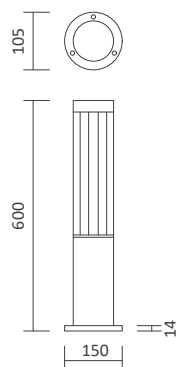

LED Außenleuchten

LED Pollerleuchte Kali

Produktbeschreibung

- Farbe: Schwarz / Grau
- Material: Aluminiumlegierung
- Betriebstemperatur: -20° bis +50°
- Garantie: 2 Jahre