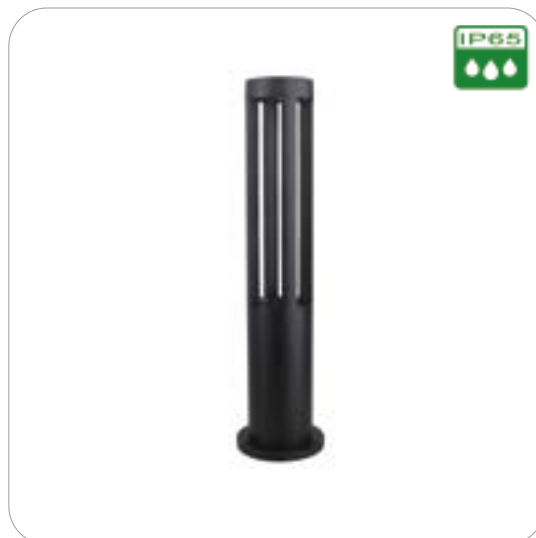

LED Außenleuchten

LED Pollerleuchte Kali

Produktbeschreibung

- Farbe: Schwarz / Grau
- Material: Aluminiumlegierung
- Betriebstemperatur: -20° bis +50°
- Garantie: 2 Jahre