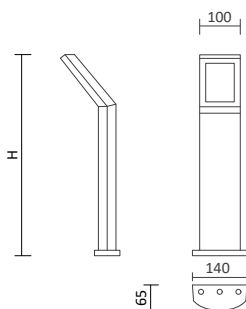

LED Pollerleuchte Sevia

Produktbeschreibung

- Farbe: Schwarz
- Material: Aluminiumlegierung / Glas
- Betriebstemperatur: -20° bis +35°
- Garantie: 2 Jahre

Passende Wandaufbauleuchte Sevia
Seite 343