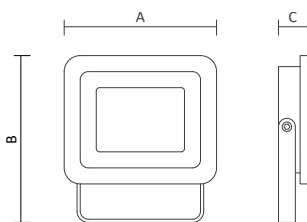

LED Fluter Noctis Lux

Produktbeschreibung

- Farbe: Schwarz / Weiß
- Material: Aluminium / Glas
- Betriebstemperatur: -20° bis +40°
- Stoßfestigkeitsgrad IK07 - LED Fluter 100W, von Artikel 201023 bis Artikel 201028
- Garantie: 2 Jahre