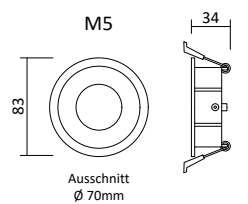

Deckeneinbaustrahler

M

Produktbeschreibung

- Farbe: Weiß / Schwarz
- Material: Aluminium
- Zubehör: inkl. GU10 Fassung

Passende LED GU10 Spots

- Ledvance LED GU10 Spot 5,5W, Seite 395
- Philips Master LED GU10 Spot 4,9W, Seite 395
- Philips Master LED GU10 Spot 6,2W, Seite 396