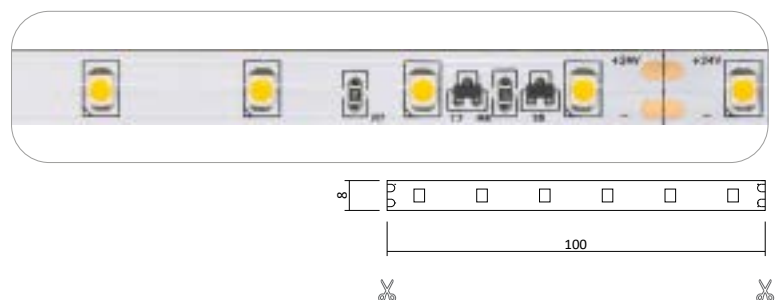

- Rolle 5m
- Abmessungen 8mm x 5000mm
- Schnittpunkt alle 100mm (6 Leds)
- Max. Länge Einspeisepunkt 15m, Einspeisung Schema, Seite 402
- Doppelseitiges 3M-Klebeband auf der Rückseite
- Keine Beständigkeit gegen chemische Substanzen

Konstantstrom LED Strip 24V 24W IP65 - NANO

Produktbeschreibung

- Rolle 5m
- Abmessungen 8mm x 5000mm
- Schnittpunkt alle 100mm (alle 6 Leds)
- Max. Länge Einspeisepunkt 15m, Einspeisung Schema, Seite 402
- Doppelseitiges 3M-Klebeband auf der Rückseite
- Achtung! Muss nach jeder Trennung neu versiegelt werden!
- Keine Beständigkeit gegen chemische

Konstantstrom LED Strips

Konstantstrom LED Strip 24V 28W IP20

Produktbeschreibung

- Rolle 5m
- Abmessungen 10mm x 5000mm
- Schnittpunkt alle 100mm (alle 7 Leds)
- Max. Länge Einspeisepunkt 15m, Einspeisung Schema, Seite 402
- Doppelseitiges 3M-Klebeband auf der Rückseite
- Keine Beständigkeit gegen chemische Substanzen