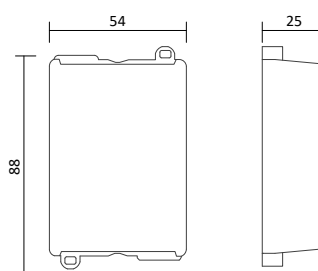

Artikelnummer	Preis

DLX1224-4CV	125,00 €