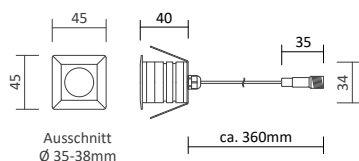

Passendes Zubehör

- Montagedose Art. Nr. 201173, Preis: 12,00 €
- Verbindungskabel auf Anfrage
- 4 Kanal Funksteuerung, Art. Nr. 100167, Seite 105
- 4 Zonen Dimm-Funkfernbedienung, Art. Nr. 100163, Seite 94